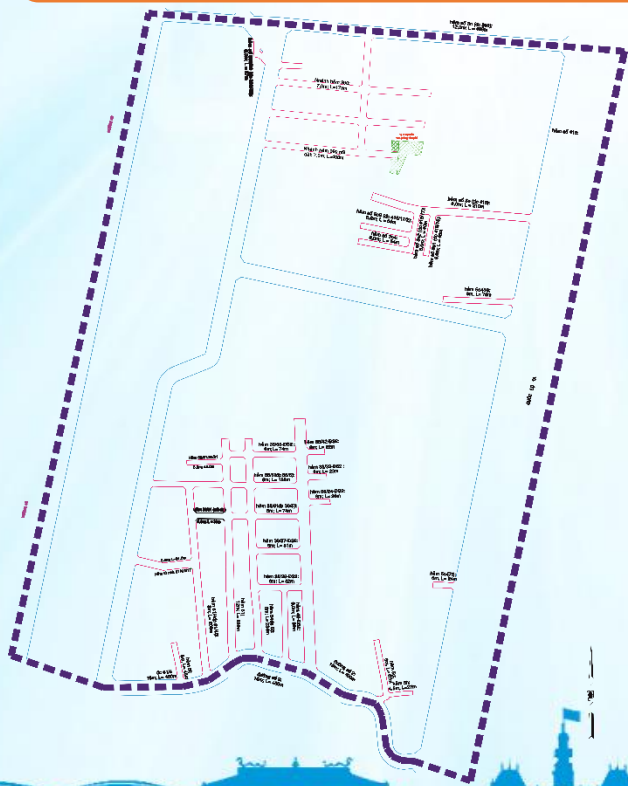

KHU PHỐ 13

CƠ SỞ HÌNH THÀNH

Khu phố 03 cũ (Một phần Tổ 57, một phần Tổ 66, một phần Tổ 75. Tổ 76, một phần Tổ 77)