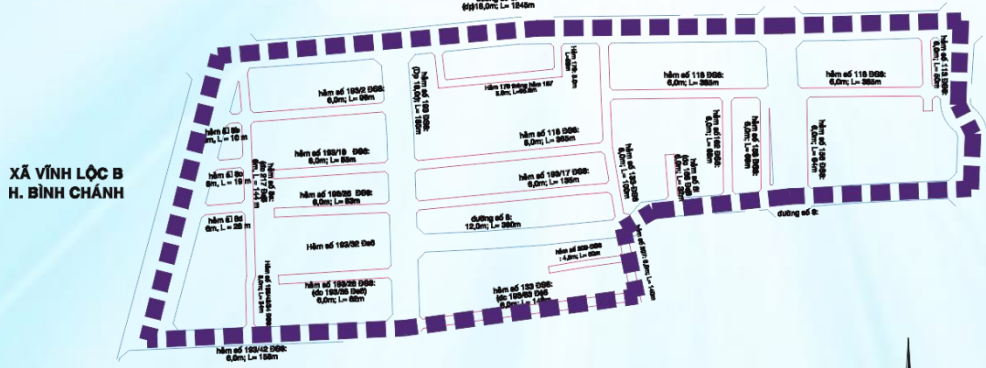

Số 216/10 đường Liên Khu 5-6 (khu phố 8 cũ)

SỐ HỘ GIA ĐÌNH

576 hộ

SỐ NHÂN KHẨU

1.982 người

DIỆN TÍCH

9,11 ha

KHU PHỐ 30