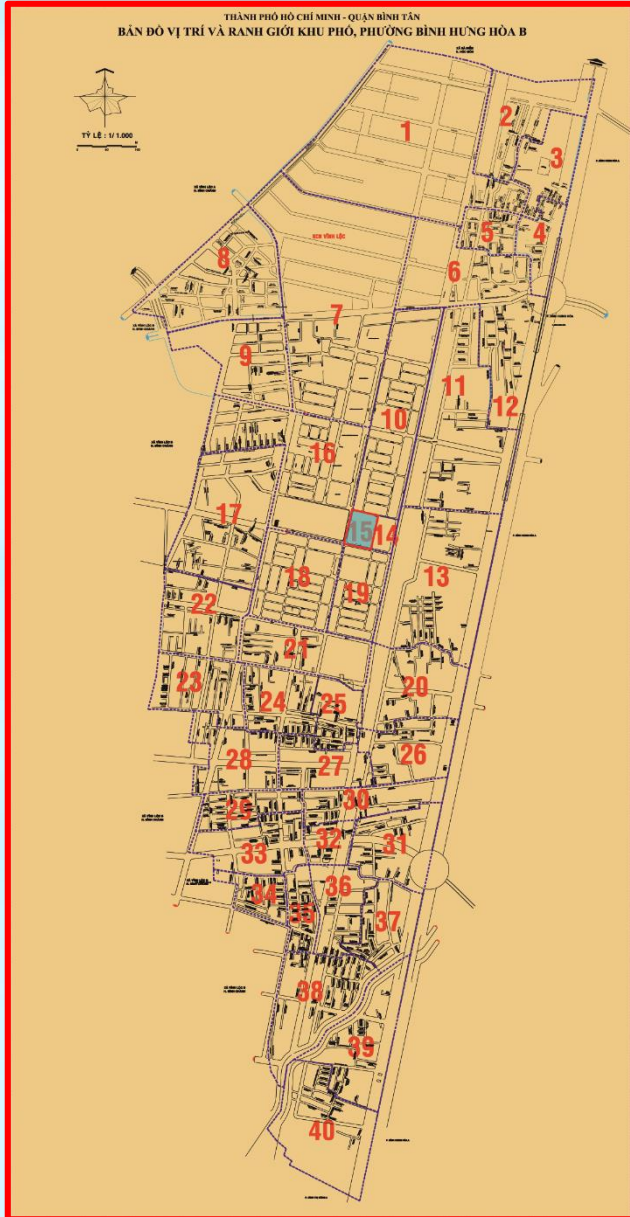

KHU PHỐ 02

CƠ SỞ HÌNH THÀNH

Khu phố 01 cũ (Tổ 10, một phần Tổ dân phố 11, Tổ 12, một phần Tổ 13)

TRỤ SỞ KHU PHỐ

Số 7 đường Hồ Văn Long (KP1 cũ)

SỐ HỘ GIA ĐÌNH

540 hộ

SỐ NHÂN KHẨU

1.978 người

DIỆN TÍCH

17,84 ha

KHU PHỐ 03

CƠ SỞ HÌNH THÀNH

Khu phố 01 cũ (Tổ 4, 18, 19, 24)

TRỤ SỞ KHU PHỐ

Số 07 đường Hồ Văn Long (khu phố 1 Cũ)

Số 666 đường số 1 (Chợ Anh Hào)

SỐ HỘ GIA ĐÌNH

587 hộ

SỐ NHÂN KHẨU

1.824 người

DIỆN TÍCH

2,35 ha

KHU PHỐ 15