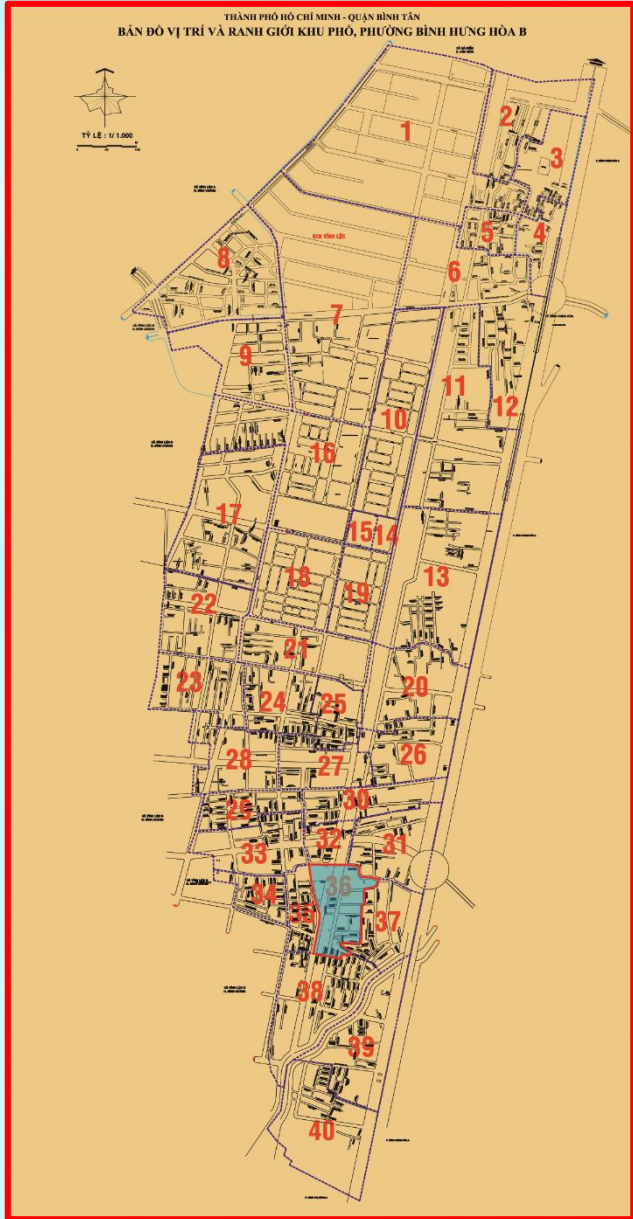

KHU PHỐ 36

CƠ SỞ HÌNH THÀNH

Khu phố 09 cũ (Tổ 127, 128, 129, 130)

TRỤ SỞ KHU PHỐ

Số 686/13 đường Quốc Lộ 1 (khu phố 9 cũ)

SỐ HỘ GIA ĐÌNH

776 hộ

SỐ NHÂN KHẨU

2.681 người

DIỆN TÍCH

10,87 ha