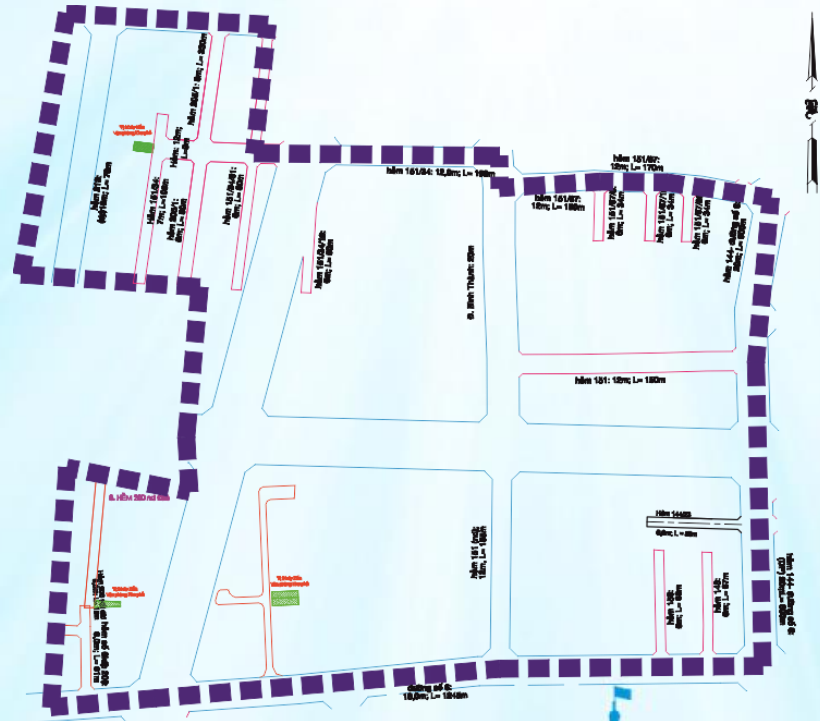

DIỆN TÍCH

14,05 ha