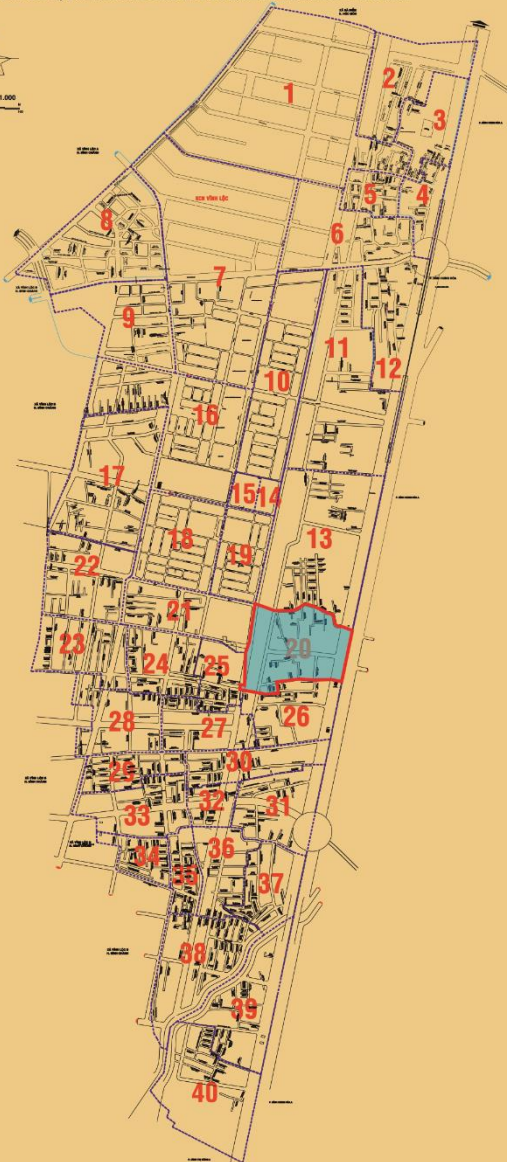

KHU PHỐ 20

CƠ SỞ HÌNH THÀNH

Khu phố 05 cũ (Một phần Tổ 75, một phần Tổ 77, Tổ 78, một phần Tổ 86, Tổ 87)

TRỤ SỞ KHU PHỐ

Số 96 đường Liên Khu 4-5 (khu phố 5 cũ)

SỐ HỘ GIA ĐÌNH

663 hộ

SỐ NHÂN KHẨU

2.623 người

DIỆN TÍCH

18,7 ha