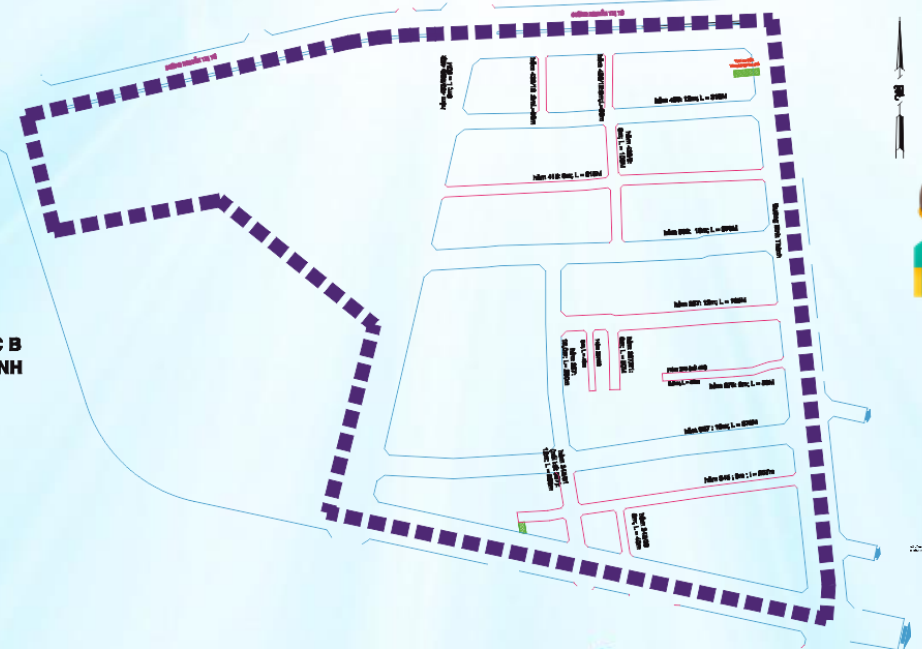

ỦY BAN NHÂN DÂN PHƯỜNG BÌNH HƯNG HÒA B

THÔNG TIN TUYÊN TRUYỀN
VỀ THÀNH LẬP, CHIA TÁCH, SÁP NHẬP,
ĐỔI TÊN KHU PHỐ TRÊN ĐỊA BÀN
PHƯỜNG BÌNH HƯNG HÒA B

KHU PHỐ 01

CƠ SỞ HÌNH THÀNH

Khu phố 01 cũ (Tổ 1, 2, 3, một phần Tổ 11, một phần Tổ 13, 14, 15)

TRỤ SỞ KHU PHỐ

Số 230 đường Nguyễn Thị Tú (khu phố 2 cũ)

SỐ HỘ GIA ĐÌNH

889 hộ

SỐ NHÂN KHẨU

2.759 người

DIỆN TÍCH

18,24 ha

KHU PHỐ 10

CƠ SỞ HÌNH THÀNH

Khu phố 03 cũ (Tổ 46, 65)

TRỤ SỞ KHU PHỐ

Số 217 Đường số 1, Khu dân cư Vĩnh Lộc (Khu phố 3 cũ)

SỐ HỘ GIA ĐÌNH

503 hộ

SỐ NHÂN KHẨU

1.757 người

DIỆN TÍCH

25,82 ha

KHU PHỐ 11

CƠ SỞ HÌNH THÀNH

Khu phố 03 cũ (Tổ 47, một phần Tổ 48, một phần Tổ 49, Tổ 55, 56, một phần Tổ 57, một phần Tổ 66)

TRỤ SỞ KHU PHỐ

Số 666 đường số 1 (Chợ Anh Hào)