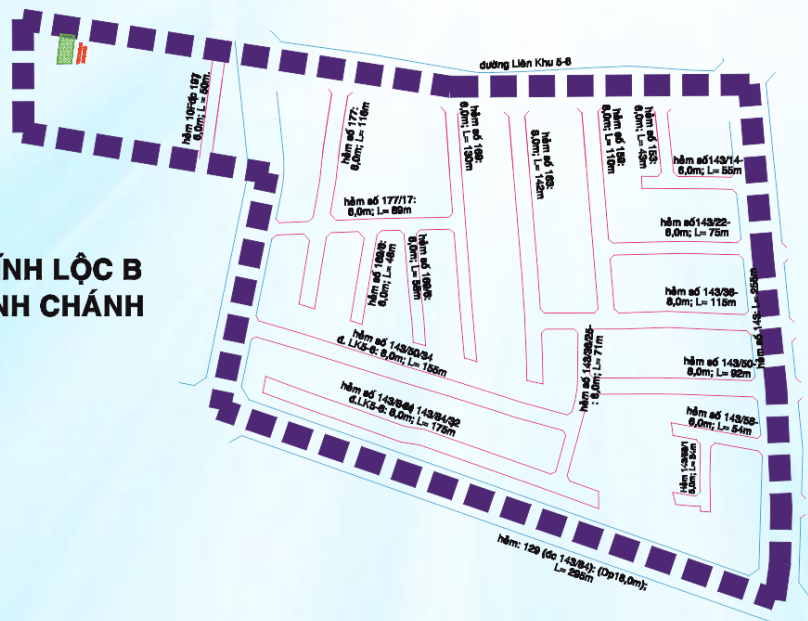

SỐ NHÂN KHẨU

2.117 người

DIỆN TÍCH

13,82 ha

KHU PHỐ 34

CƠ SỞ HÌNH THÀNH

Khu phố 10 cũ (Tổ 137, 138, 139, 140)

XÃ VĨNH LỘC B
H. BÌNH CHÁNH

TRỤ SỞ KHU PHỐ

Số 217 đường Liên khu 5-6 (khu phố 10 cũ)

SỐ HỘ GIA ĐÌNH

554 hộ

SỐ NHÂN KHẨU

2.259 người

DIỆN TÍCH

5,96 ha