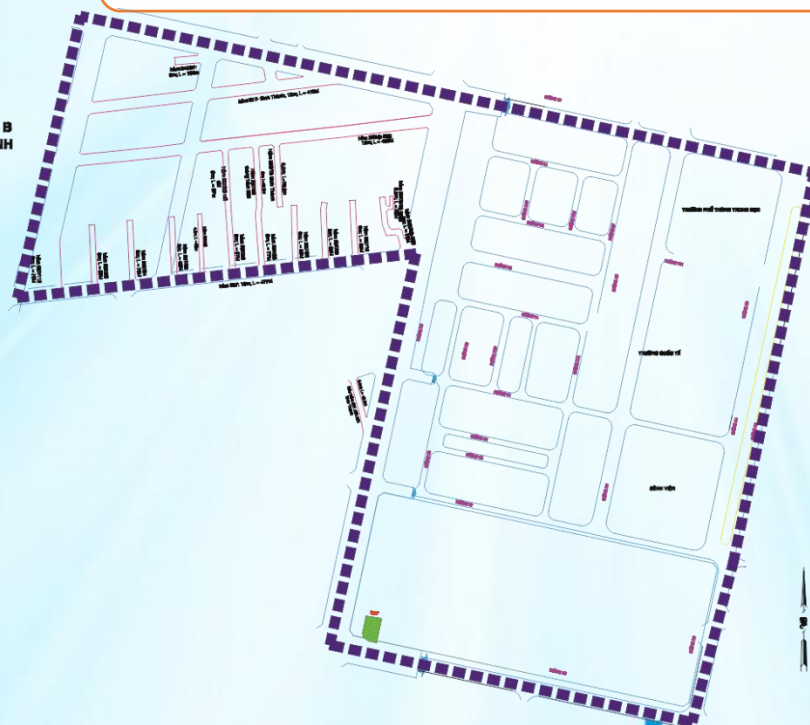

DIỆN TÍCH

2,05 ha

KHU PHỐ 16

CƠ SỞ HÌNH THÀNH

Khu phố 04 cũ (Tổ 58, 59, 61, 62, 63, một phần Tổ 64, Tổ 67, 68)

XÃ VINH LỘC B
H. BÌNH CHÁNH

TRỤ SỞ KHU PHỐ

Số 178A đường Bình Thành (khu phố 4 cũ)