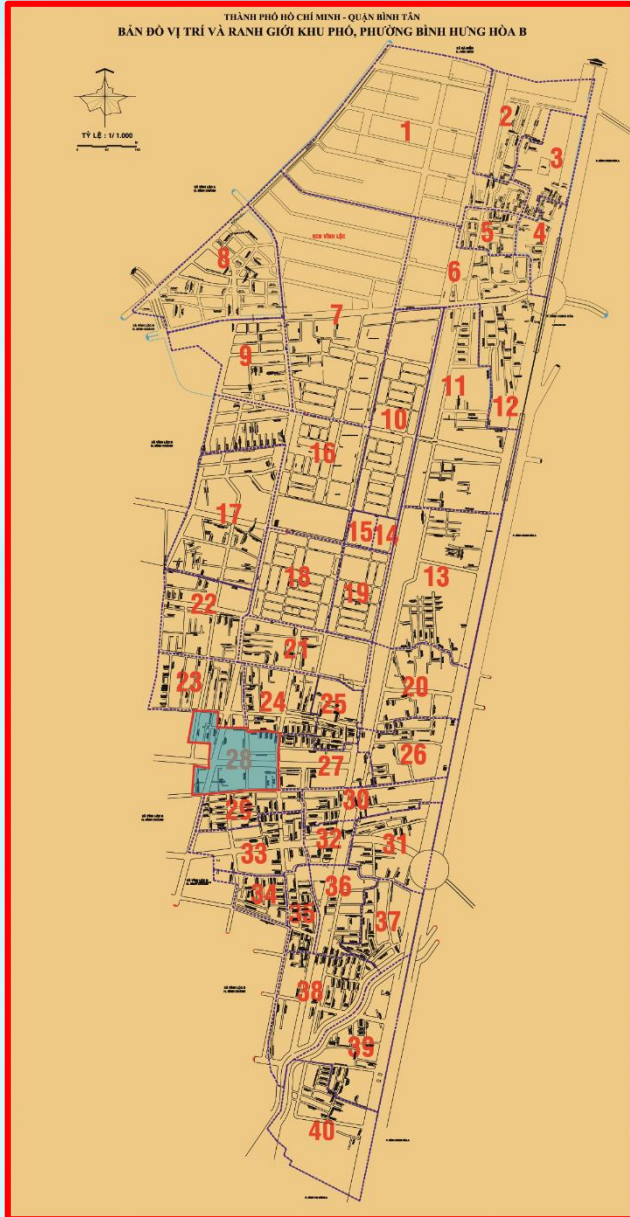

Khu phố 06 cũ (một phần Tổ 94, Tổ 95, 97, 98)

TRỤ SỞ KHU PHỐ

Số 554 đường Quốc lộ 1 (khu phố 6 cũ)

SỐ HỘ GIA ĐÌNH

639 hộ

SỐ NHÂN KHẨU

2.115 người

DIỆN TÍCH

10,89 ha

KHU PHỐ 28

CƠ SỞ HÌNH THÀNH

Khu phố 05 cũ (một phần Tổ 80, một phần Tổ 81)
Khu phố 06 cũ (Tổ 96, một phần Tổ 95)

TRỤ SỞ KHU PHỐ

Số 554 đường Quốc lộ 1 (khu phố 6 cũ)

SỐ HỘ GIA ĐÌNH

618 hộ