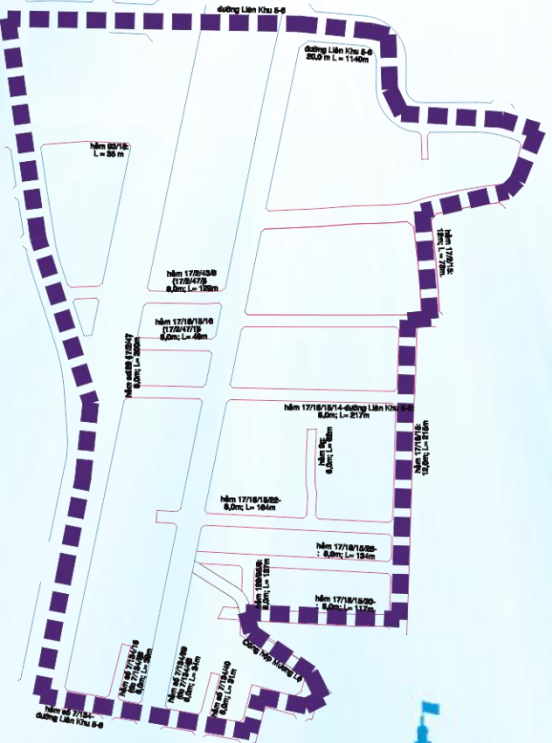

2.418 người

DIỆN TÍCH

6,41 ha

KHU PHỐ 36

CƠ SỞ HÌNH THÀNH

Khu phố 09 cũ (Tổ 127, 128, 129, 130)

TRỤ SỞ KHU PHỐ

Số 686/13 đường Quốc Lộ 1 (khu phố 9 cũ)