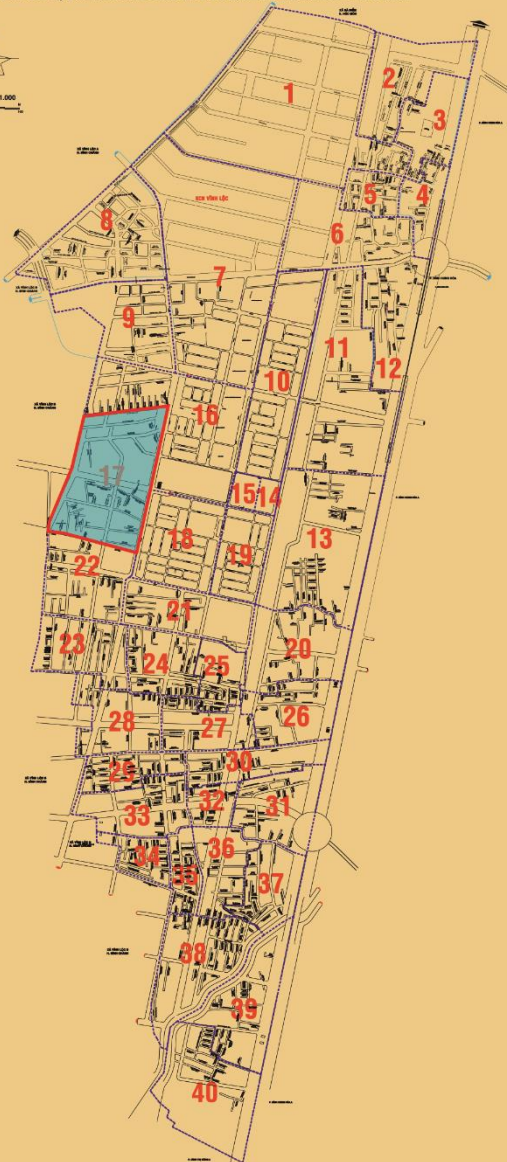

KHU PHỐ 02

CƠ SỞ HÌNH THÀNH

Khu phố 01 cũ (Tổ 10, một phần Tổ dân phố 11, Tổ 12, một phần Tổ 13)

TRỤ SỞ KHU PHỐ

Số 7 đường Hồ Văn Long (KP1 cũ)

SỐ HỘ GIA ĐÌNH

540 hộ

SỐ NHÂN KHẨU

1.978 người

DIỆN TÍCH

17,84 ha

KHU PHỐ 03

CƠ SỞ HÌNH THÀNH

Khu phố 01 cũ (Tổ 4, 18, 19, 24)

TRỤ SỞ KHU PHỐ

Số 07 đường Hồ Văn Long (khu phố 1 Cũ)

DIỆN TÍCH

2,05 ha

KHU PHỐ 16

CƠ SỞ HÌNH THÀNH

Khu phố 04 cũ (Tổ 58, 59, 61, 62, 63, một phần Tổ 64, Tổ 67, 68)

XÃ VINH LỘC B
H. BÌNH CHÁNH

TRỤ SỞ KHU PHỐ

Số 178A đường Bình Thành (khu phố 4 cũ)

SỐ HỘ GIA ĐÌNH

883 hộ

SỐ NHÂN KHẨU

3.099 người

DIỆN TÍCH

34,14 ha

KHU PHỐ 17

CƠ SỞ HÌNH THÀNH