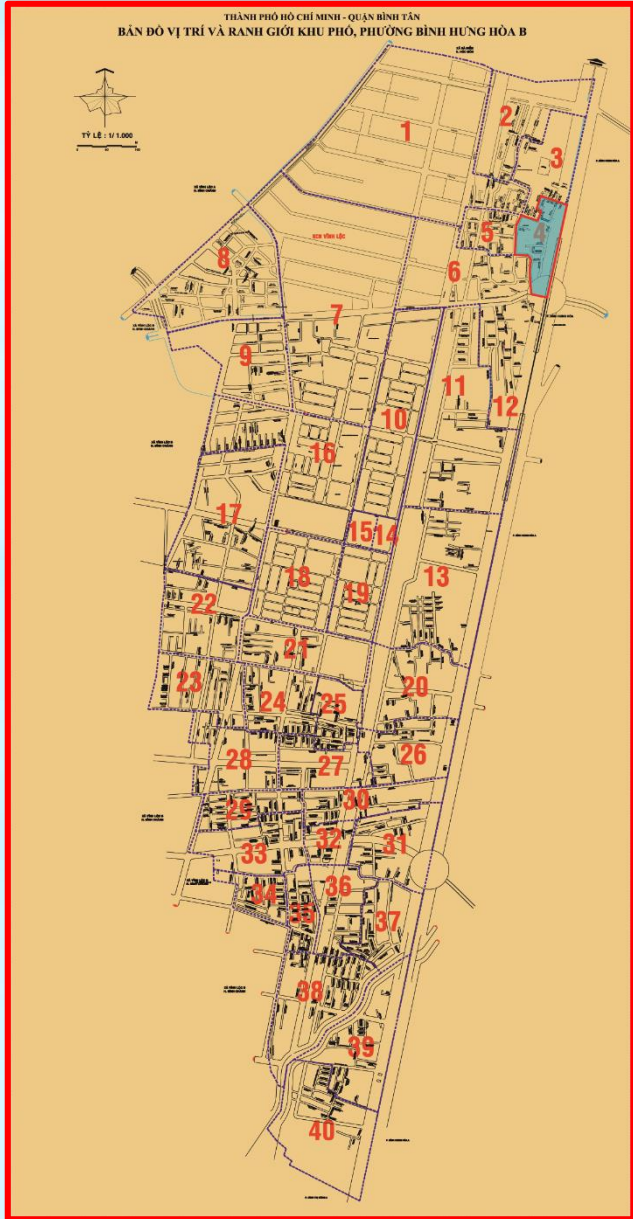

KHU PHỐ 02

CƠ SỞ HÌNH THÀNH

Khu phố 01 cũ (Tổ 10, một phần Tổ dân phố 11, Tổ 12, một phần Tổ 13)

TRỤ SỞ KHU PHỐ

Số 7 đường Hồ Văn Long (KP1 cũ)

SỐ HỘ GIA ĐÌNH

540 hộ

SỐ NHÂN KHẨU

1.978 người

DIỆN TÍCH

17,84 ha

KHU PHỐ 03

CƠ SỞ HÌNH THÀNH

Khu phố 01 cũ (Tổ 4, 18, 19, 24)

TRỤ SỞ KHU PHỐ

Số 07 đường Hồ Văn Long (khu phố 1 Cũ)

SỐ HỘ GIA ĐÌNH

543 hộ

SỐ NHÂN KHẨU

2.234 người

DIỆN TÍCH

11,67 ha

KHU PHỐ 04

CƠ SỞ HÌNH THÀNH

Khu phố 01 cũ (Tổ 5, 8, 9, 17, 23)

TRỤ SỞ KHU PHỐ

Số 666 đường số 1 (Chợ Anh Hào)

SỐ HỘ GIA ĐÌNH

623 hộ

SỐ NHÂN KHẨU

2.097 người

DIỆN TÍCH