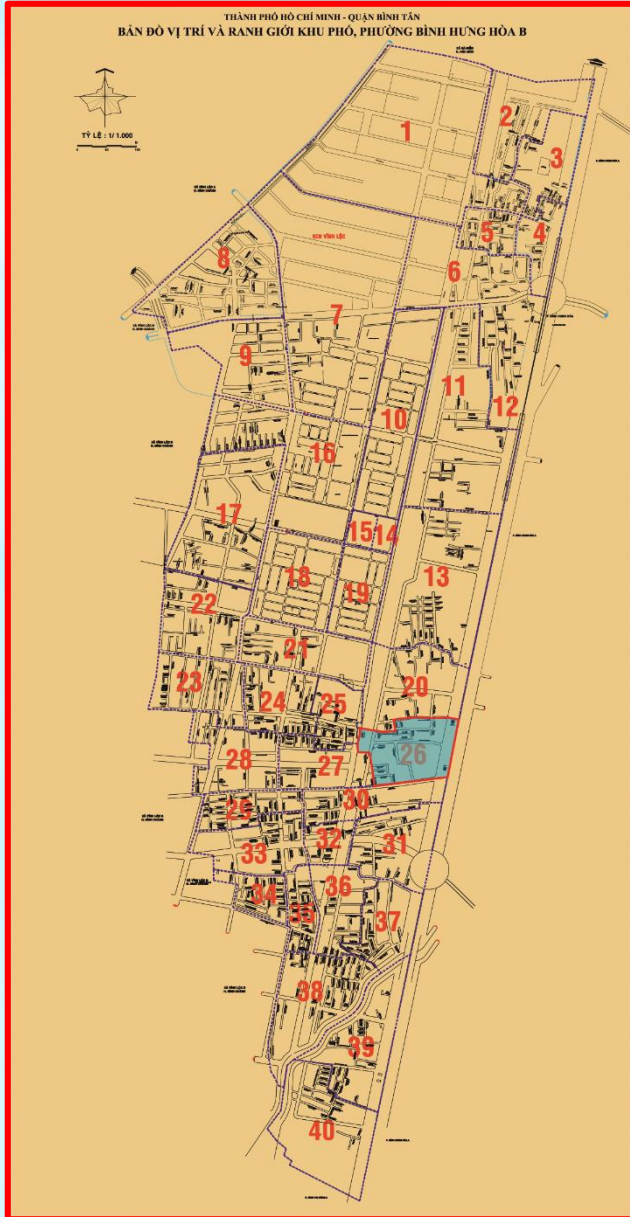

CƠ SỞ HÌNH THÀNH

Khu phố 05 cũ (Một phần Tổ 84, một phần Tổ 86, một phần Tổ 87)

Khu phố 06 cũ (Tổ 91, 92, 93, một phần Tổ 94)

TRỤ SỞ KHU PHỐ

Số 96 đường Liên Khu 4-5 (khu phố 5 cũ)

SỐ HỘ GIA ĐÌNH

674 hộ

SỐ NHÂN KHẨU

2.402 người

DIỆN TÍCH

7,75 ha

KHU PHỐ 26

CƠ SỞ HÌNH THÀNH

Khu phố 06 cũ (Tổ 88, 89, 90, 99)

TRỤ SỞ KHU PHỐ

Số 554 đường Quốc lộ 1 (khu phố 6 cũ)