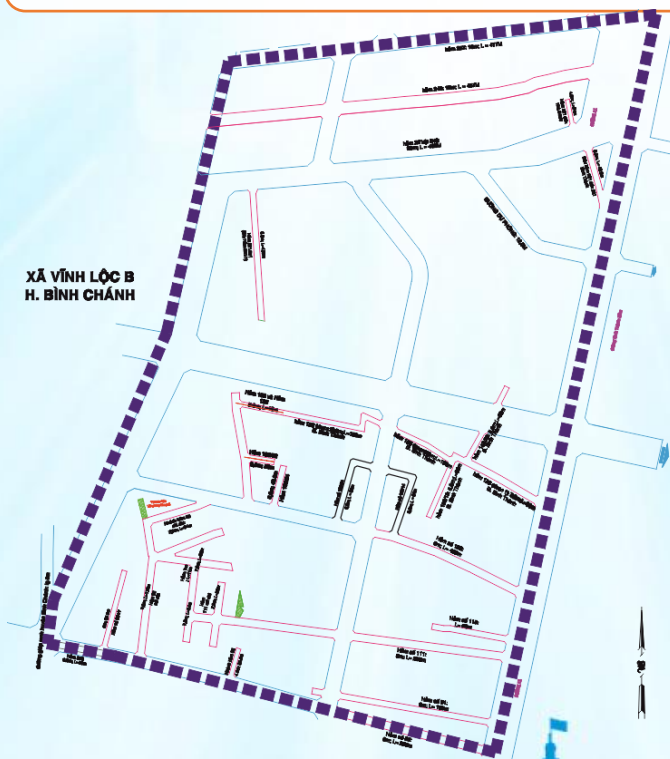

ỦY BAN NHÂN DÂN PHƯỜNG BÌNH HƯNG HÒA B

THÔNG TIN TUYÊN TRUYỀN
VỀ THÀNH LẬP, CHIA TÁCH, SÁP NHẬP,
ĐỔI TÊN KHU PHỐ TRÊN ĐỊA BÀN
PHƯỜNG BÌNH HƯNG HÒA B

KHU PHỐ 01

CƠ SỞ HÌNH THÀNH

Khu phố 01 cũ (Tổ 1, 2, 3, một phần Tổ 11, một phần Tổ 13, 14, 15)

Khu phố 04 cũ (Một phần Tổ 64, 69, một phần Tổ 71)

TRỤ SỞ KHU PHỐ

Số 178A đường Bình Thành (khu phố 4 cũ)

SỐ HỘ GIA ĐÌNH

776 hộ

SỐ NHÂN KHẨU

2.762 người

DIỆN TÍCH

30,51 ha

KHU PHỐ 18

CƠ SỞ HÌNH THÀNH

Khu phố 04 cũ (Tổ 70, 152, 158, 156, 157, một phần Tổ 151, một phần Tổ 153)

TRỤ SỞ KHU PHỐ

Số 178A đường Bình Thành (khu phố 4 cũ)

SỐ HỘ GIA ĐÌNH

853 hộ