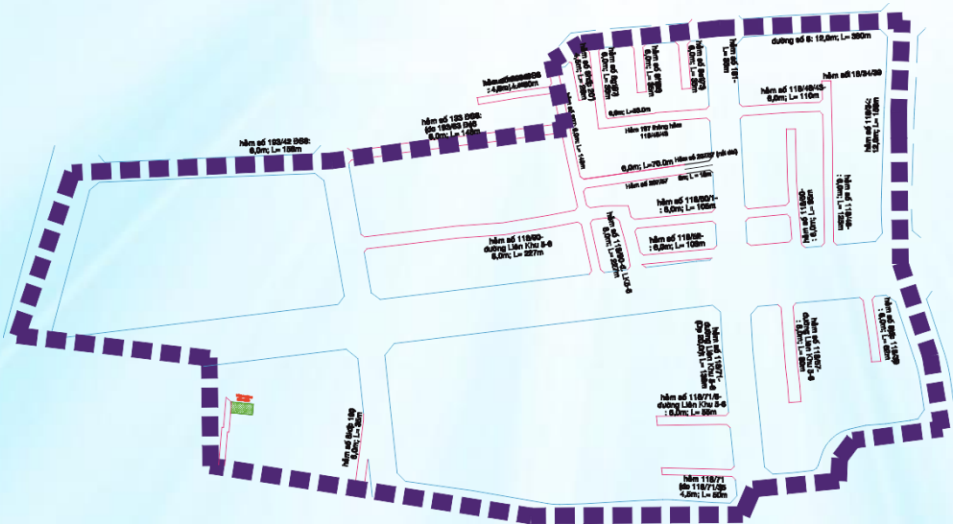

SỐ NHÂN KHẨU

2.117 người

DIỆN TÍCH

13,82 ha

KHU PHỐ 34

CƠ SỞ HÌNH THÀNH

Khu phố 10 cũ (Tổ 137, 138, 139, 140)

XÃ VĨNH LỘC B
H. BÌNH CHÁNH