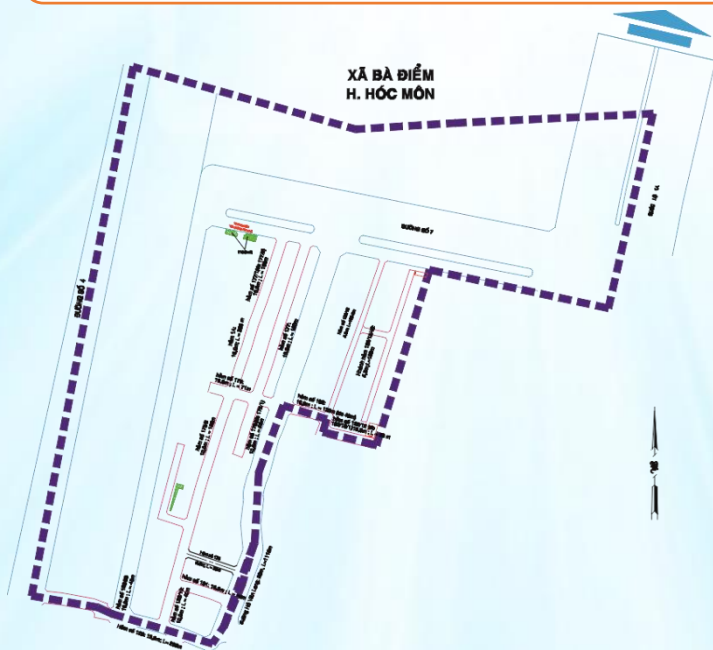

KHU PHỐ 02

CƠ SỞ HÌNH THÀNH

Khu phố 01 cũ (Tổ 10, một phần Tổ dân phố 11, Tổ 12, một phần Tổ 13)

TRỤ SỞ KHU PHỐ

Số 7 đường Hồ Văn Long (KP1 cũ)

SỐ HỘ GIA ĐÌNH

540 hộ

SỐ NHÂN KHẨU

1.978 người

DIỆN TÍCH

17,84 ha

KHU PHỐ 03

CƠ SỞ HÌNH THÀNH

Khu phố 01 cũ (Tổ 4, 18, 19, 24)

TRỤ SỞ KHU PHỐ

Số 07 đường Hồ Văn Long (khu phố 1 Cũ)