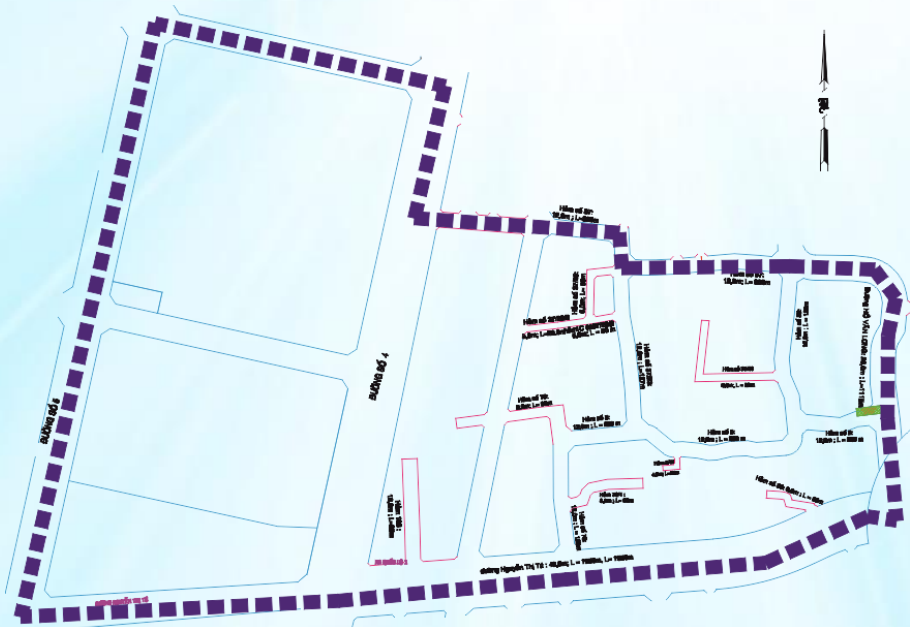

7,67 ha

KHU PHỐ 05

CƠ SỞ HÌNH THÀNH

Khu phố 01 cũ (Tổ 7, 16, một phần Tổ dân phố 6)

TRỤ SỞ KHU PHỐ

Số 666 đường số 1 (Chợ Anh Hào)

SỐ HỘ GIA ĐÌNH

795 hộ

SỐ NHÂN KHẨU

2.584 người

DIỆN TÍCH

6,16 ha

KHU PHỐ 06

CƠ SỞ HÌNH THÀNH

Khu phố 01 cũ (Tổ 20, 21, 22 một phần Tổ dân phố 6)

TRỤ SỞ KHU PHỐ