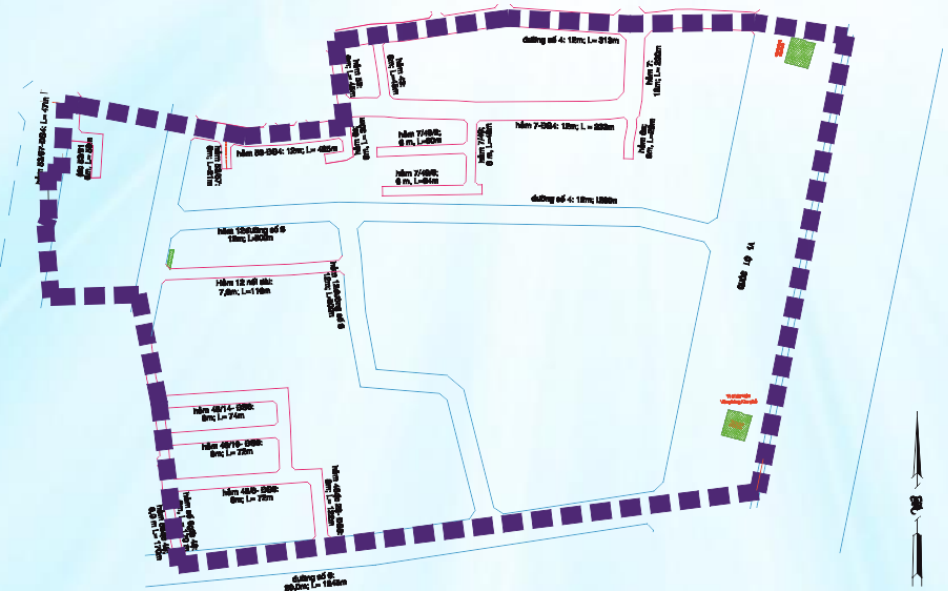

SỐ HỘ GIA ĐÌNH

656 hộ

SỐ NHÂN KHẨU

2.102 người

DIỆN TÍCH

13,31 ha

KHU PHỐ 27

CƠ SỞ HÌNH THÀNH