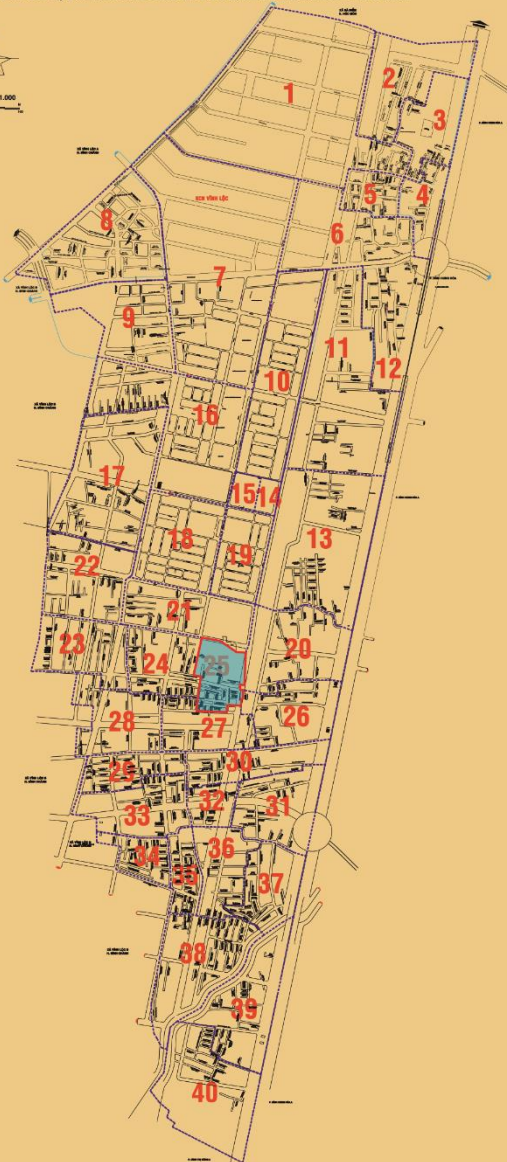

1.978 người

DIỆN TÍCH

17,84 ha

KHU PHỐ 03

CƠ SỞ HÌNH THÀNH

Khu phố 01 cũ (Tổ 4, 18, 19, 24)

TRỤ SỞ KHU PHỐ

Số 07 đường Hồ Văn Long (khu phố 1 Cũ)

Số 96 đường Liên Khu 4-5 (khu phố 5 cũ)

SỐ HỘ GIA ĐÌNH

697 hộ

SỐ NHÂN KHẨU

2.727 người

DIỆN TÍCH

11,80 ha

KHU PHỐ 25

2.402 người

DIỆN TÍCH

7,75 ha

KHU PHỐ 26

CƠ SỞ HÌNH THÀNH

Khu phố 06 cũ (Tổ 88, 89, 90, 99)

TRỤ SỞ KHU PHỐ

Số 554 đường Quốc lộ 1 (khu phố 6 cũ)