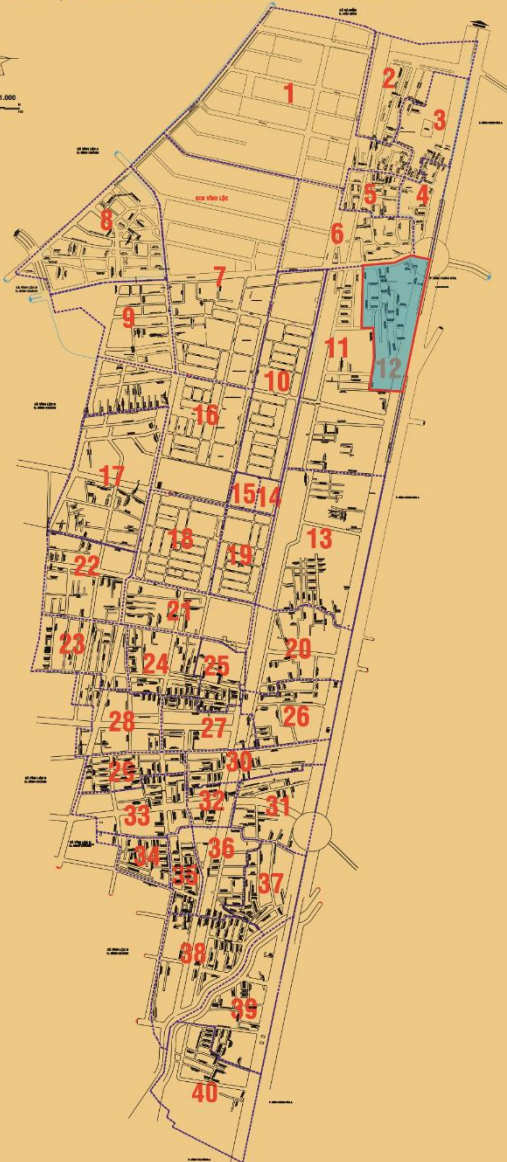

KHU PHỐ 02

CƠ SỞ HÌNH THÀNH

Khu phố 01 cũ (Tổ 10, một phần Tổ dân phố 11, Tổ 12, một phần Tổ 13)

TRỤ SỞ KHU PHỐ

Số 7 đường Hồ Văn Long (KP1 cũ)

SỐ HỘ GIA ĐÌNH

540 hộ

SỐ NHÂN KHẨU

1.757 người

DIỆN TÍCH

25,82 ha

KHU PHỐ 11

CƠ SỞ HÌNH THÀNH

Khu phố 03 cũ (Tổ 47, một phần Tổ 48, một phần Tổ 49, Tổ 55, 56, một phần Tổ 57, một phần Tổ 66)

TRỤ SỞ KHU PHỐ

Số 666 đường số 1 (Chợ Anh Hào)

SỐ HỘ GIA ĐÌNH

824 hộ

SỐ NHÂN KHẨU

3.412 người

DIỆN TÍCH

38,32 ha

KHU PHỐ 12

CƠ SỞ HÌNH THÀNH

Khu phố 03 cũ (Một phần Tổ 48, một phần Tổ 49, Tổ 50, 51, 52, 53, 54)

TRỤ SỞ KHU PHỐ

Số 666 đường số 1 (Chợ Anh Hào)

SỐ HỘ GIA ĐÌNH

838 hộ

SỐ NHÂN KHẨU

3.089 người

DIỆN TÍCH