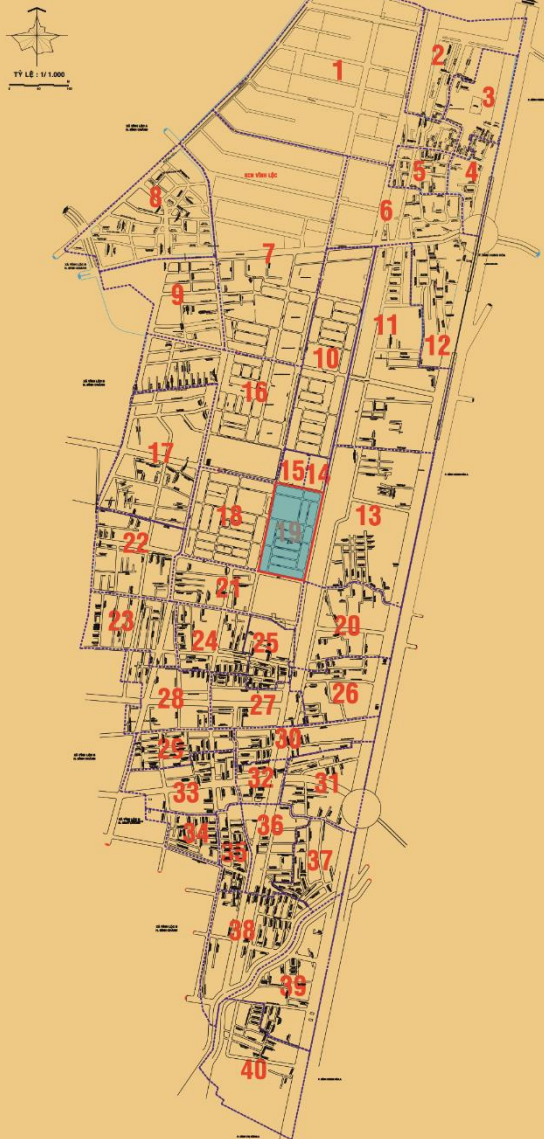

Số 666 đường số 1 (Chợ Anh Hào)

SỐ HỘ GIA ĐÌNH

552 hộ

SỐ NHÂN KHẨU

2.152 người

DIỆN TÍCH

11,12 ha

KHU PHỐ 20

CƠ SỞ HÌNH THÀNH

Khu phố 05 cũ (Một phần Tổ 75, một phần Tổ 77, Tổ 78, một phần Tổ 86, Tổ 87)

TRỤ SỞ KHU PHỐ

Số 96 đường Liên Khu 4-5 (khu phố 5 cũ)

SỐ HỘ GIA ĐÌNH

663 hộ

SỐ NHÂN KHẨU

2.623 người