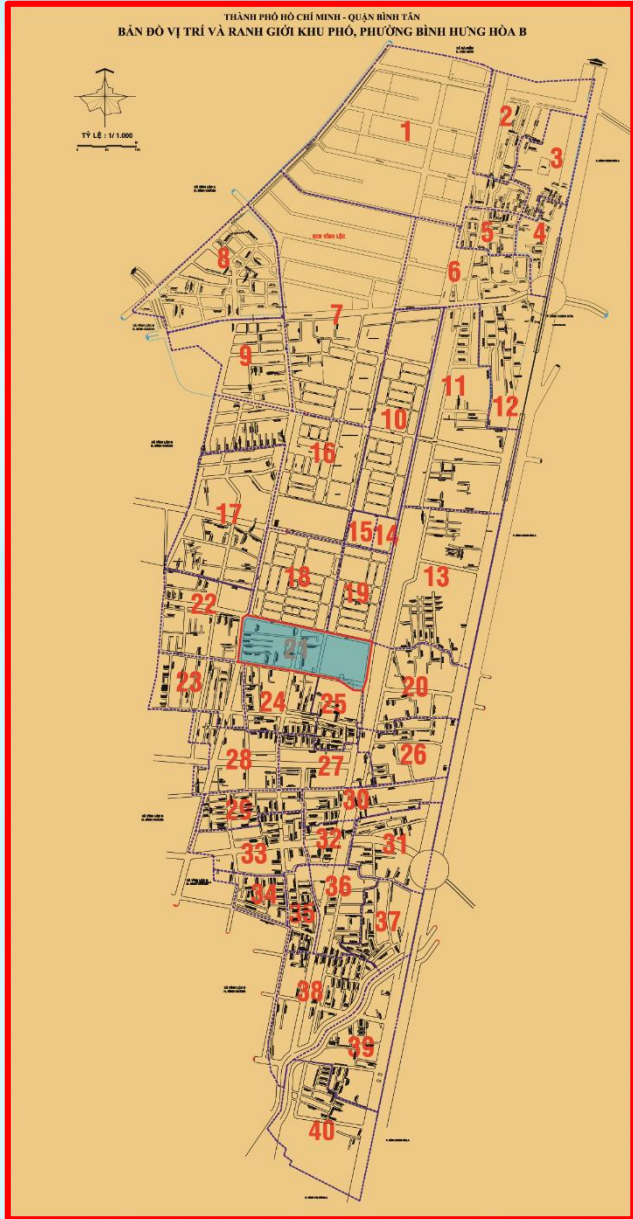

KHU PHỐ 21

CƠ SỞ HÌNH THÀNH

Khu phố 04 cũ (Tổ 72,73)

TRỤ SỞ KHU PHỐ

Số 666 đường số 1 (Chợ Anh Hào)

SỐ HỘ GIA ĐÌNH

655 hộ

SỐ NHÂN KHẨU

2.209 người

DIỆN TÍCH

15,51 ha