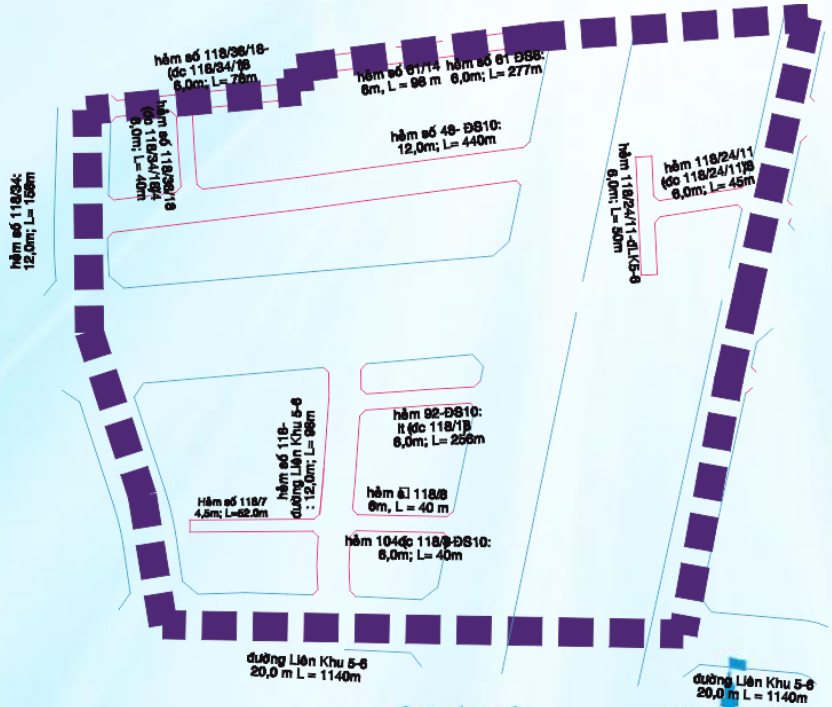

KHU PHỐ 32

CƠ SỞ HÌNH THÀNH

Khu phố 07 cũ (Một phần Tổ 103, một phần Tổ 104, Tổ 110, 111, 112, 113)

Khu phố 08 cũ (một phần Tổ 120)