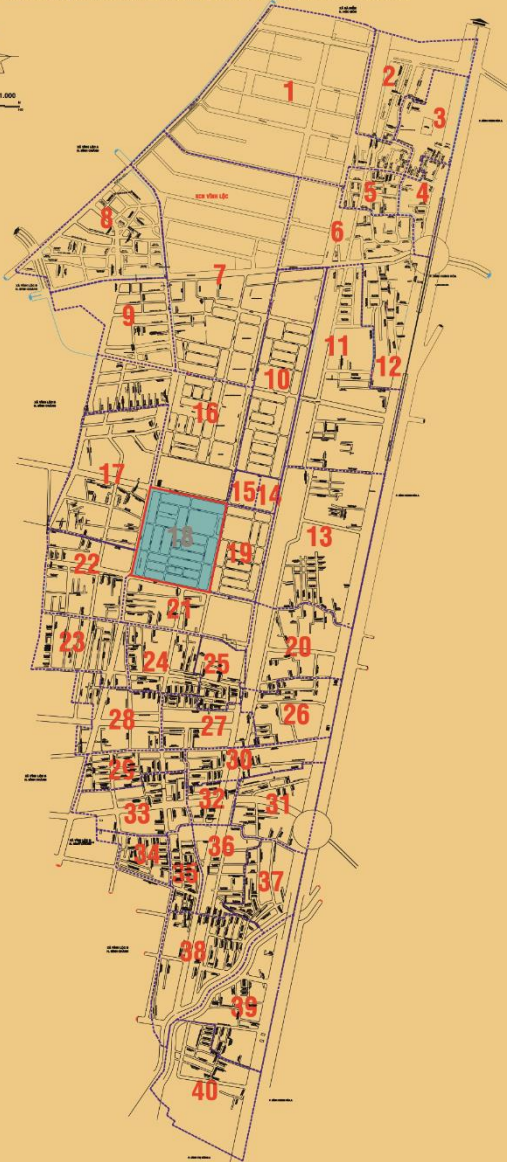

KHU PHỐ 02

CƠ SỞ HÌNH THÀNH

Khu phố 01 cũ (Tổ 10, một phần Tổ dân phố 11, Tổ 12, một phần Tổ 13)

TRỤ SỞ KHU PHỐ

Số 7 đường Hồ Văn Long (KP1 cũ)

SỐ HỘ GIA ĐÌNH

540 hộ

SỐ NHÂN KHẨU

1.978 người

DIỆN TÍCH

17,84 ha

KHU PHỐ 03

CƠ SỞ HÌNH THÀNH

Khu phố 01 cũ (Tổ 4, 18, 19, 24)

TRỤ SỞ KHU PHỐ

Số 07 đường Hồ Văn Long (khu phố 1 Cũ)

Khu phố 04 cũ (Một phần Tổ 64, 69, một phần Tổ 71)

TRỤ SỞ KHU PHỐ

Số 178A đường Bình Thành (khu phố 4 cũ)

SỐ HỘ GIA ĐÌNH

776 hộ

SỐ NHÂN KHẨU

2.762 người

DIỆN TÍCH

30,51 ha

KHU PHỐ 18

CƠ SỞ HÌNH THÀNH

Khu phố 04 cũ (Tổ 70, 152, 158, 156, 157, một phần Tổ 151, một phần Tổ 153)

TRỤ SỞ KHU PHỐ

Số 178A đường Bình Thành (khu phố 4 cũ)

SỐ HỘ GIA ĐÌNH

853 hộ