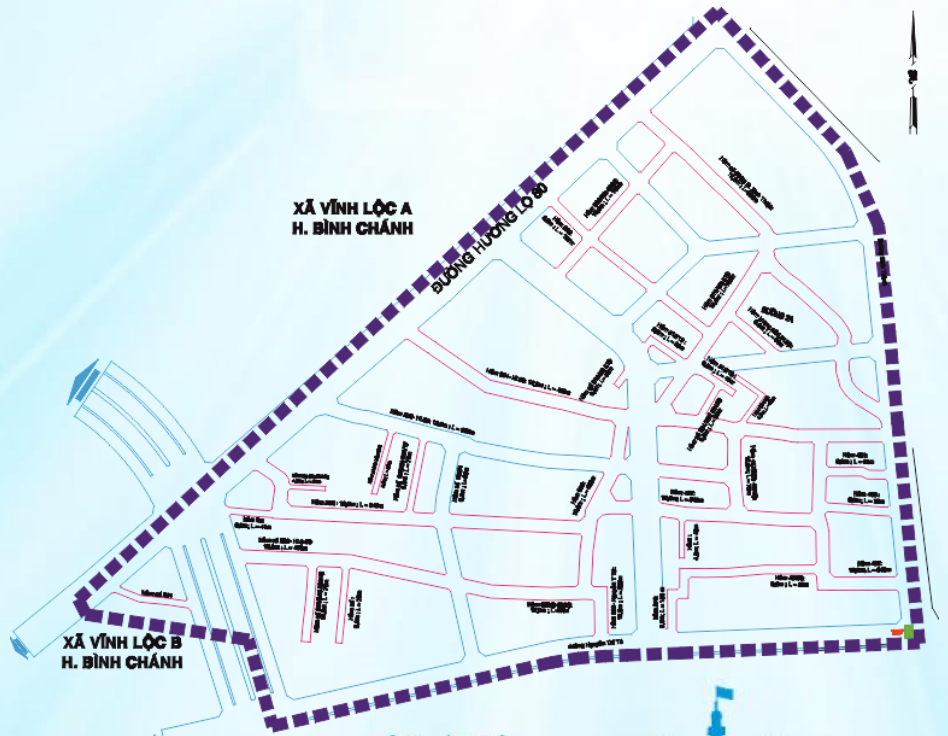

ỦY BAN NHÂN DÂN PHƯỜNG BÌNH HƯNG HÒA B

THÔNG TIN TUYÊN TRUYỀN
VỀ THÀNH LẬP, CHIA TÁCH, SÁP NHẬP,
ĐỔI TÊN KHU PHỐ TRÊN ĐỊA BÀN
PHƯỜNG BÌNH HƯNG HÒA B

KHU PHỐ 01

CƠ SỞ HÌNH THÀNH

Khu phố 01 cũ (Tổ 1, 2, 3, một phần Tổ 11, một phần Tổ 13, 14, 15)

850 hộ

SỐ NHÂN KHẨU

4.049 người

DIỆN TÍCH

26,56 ha

KHU PHỐ 09

CƠ SỞ HÌNH THÀNH

Khu phố 02 cũ (Tổ 32, 33, 34, 35, 36, 37, 38)