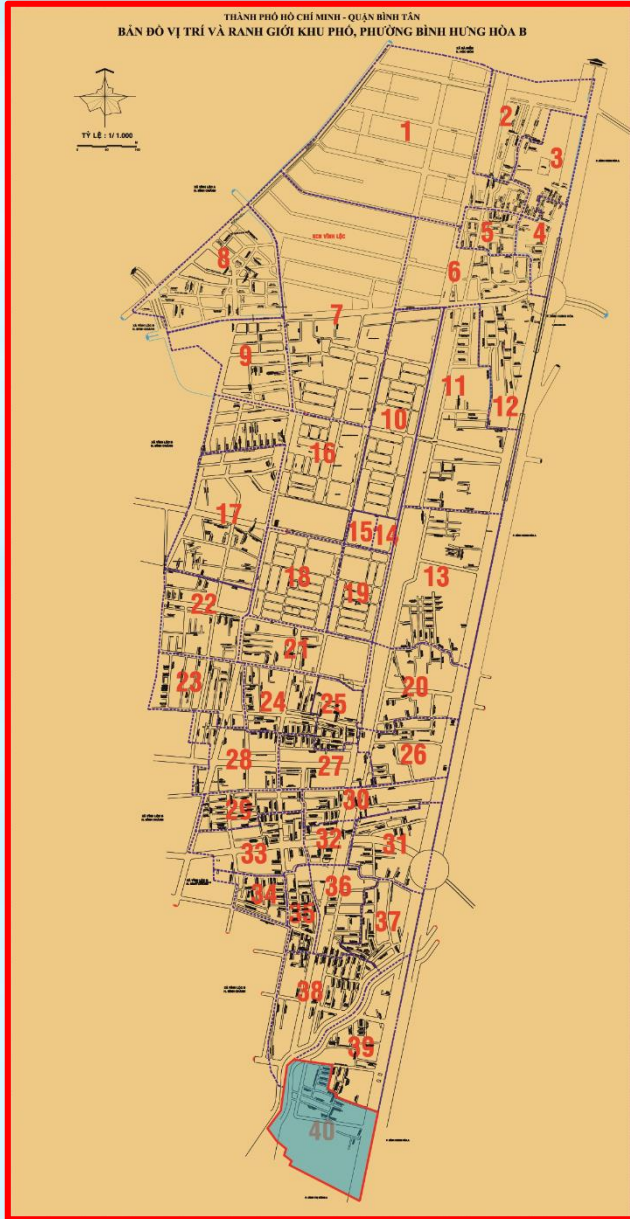

KHU PHỐ 40

CƠ SỞ HÌNH THÀNH

Khu phố 11 cũ (một phần Tổ 147, Tổ 148, 149, 150)

TRỤ SỞ KHU PHỐ

Số 746B đường Quốc Lộ 1 (khu phố 11 cũ)

SỐ HỘ GIA ĐÌNH

507 hộ

SỐ NHÂN KHẨU

1.864 người

DIỆN TÍCH

23,45 ha