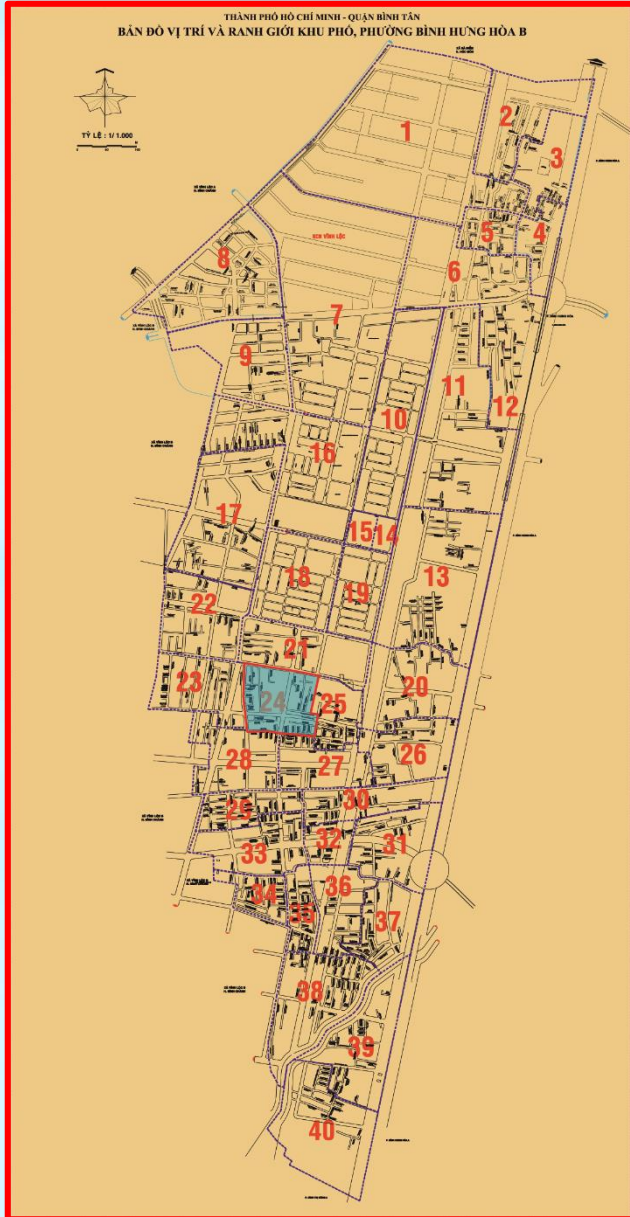

SỐ NHÂN KHẨU

2.973 người

DIỆN TÍCH

13,21 ha

KHU PHỐ 24

CƠ SỞ HÌNH THÀNH

Khu phố 05 cũ (Tổ 79, 83, 85, một phần Tổ 84,)

TRỤ SỞ KHU PHỐ

Số 96 đường Liên Khu 4-5 (khu phố 5 cũ)

SỐ HỘ GIA ĐÌNH

697 hộ

SỐ NHÂN KHẨU

2.727 người

DIỆN TÍCH

11,80 ha

KHU PHỐ 25