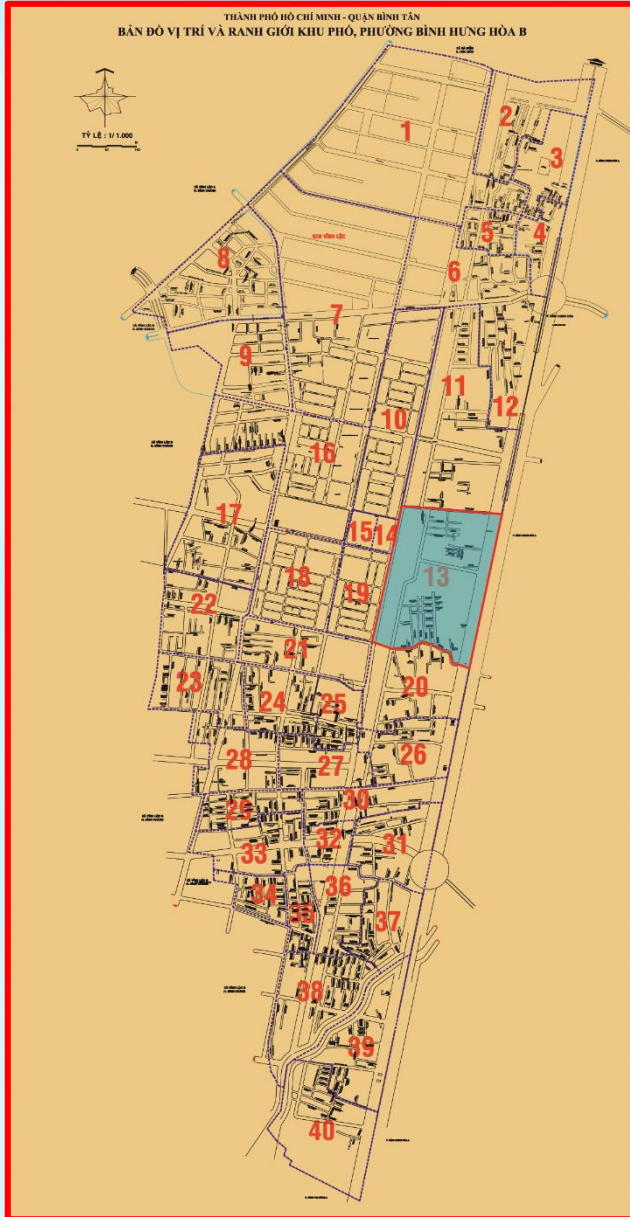

KHU PHỐ 02

CƠ SỞ HÌNH THÀNH

Khu phố 01 cũ (Tổ 10, một phần Tổ dân phố 11, Tổ 12, một phần Tổ 13)

TRỤ SỞ KHU PHỐ

Số 7 đường Hồ Văn Long (KP1 cũ)

SỐ HỘ GIA ĐÌNH

540 hộ

SỐ NHÂN KHẨU

1.978 người

DIỆN TÍCH

17,84 ha

KHU PHỐ 03

CƠ SỞ HÌNH THÀNH

Khu phố 01 cũ (Tổ 4, 18, 19, 24)

TRỤ SỞ KHU PHỐ

Số 07 đường Hồ Văn Long (khu phố 1 Cũ)

Khu phố 03 cũ (Một phần Tổ 48, một phần Tổ 49, Tổ 50, 51, 52, 53, 54)

TRỤ SỞ KHU PHỐ

Số 666 đường số 1 (Chợ Anh Hào)

SỐ HỘ GIA ĐÌNH

838 hộ

SỐ NHÂN KHẨU

3.089 người

DIỆN TÍCH

16,44 ha

KHU PHỐ 13

CƠ SỞ HÌNH THÀNH

Khu phố 03 cũ (Một phần Tổ 57, một phần Tổ 66, một phần Tổ 75. Tổ 76, một phần Tổ 77)

TRỤ SỞ KHU PHỐ

Số 666 đường số 1 (Chợ Anh Hào)

SỐ HỘ GIA ĐÌNH

546 hộ