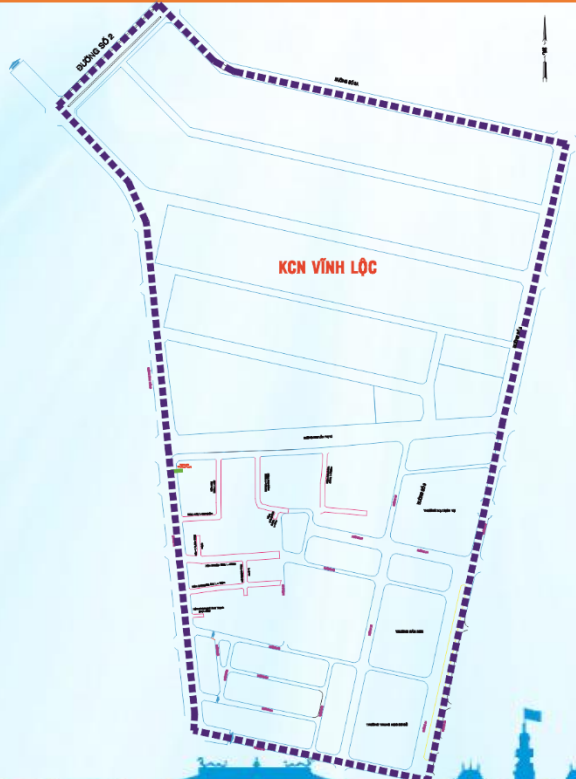

7,67 ha

KHU PHỐ 05

CƠ SỞ HÌNH THÀNH

Khu phố 01 cũ (Tổ 7, 16, một phần Tổ dân phố 6)

TRỤ SỞ KHU PHỐ

Số 666 đường số 1 (Chợ Anh Hào)

SỐ HỘ GIA ĐÌNH

795 hộ

SỐ NHÂN KHẨU

2.584 người

DIỆN TÍCH

6,16 ha

KHU PHỐ 06

CƠ SỞ HÌNH THÀNH

Khu phố 01 cũ (Tổ 20, 21, 22 một phần Tổ dân phố 6)

TRỤ SỞ KHU PHỐ

Số 666 đường số 1 (Chợ Anh Hào)

SỐ HỘ GIA ĐÌNH

573 hộ

SỐ NHÂN KHẨU

2.022 người

DIỆN TÍCH

21,11 ha

KHU PHỐ 07

CƠ SỞ HÌNH THÀNH

Khu phố 02 cũ (Tổ 39, 40, 41, 42, 43, 44, 45, 60)

TRỤ SỞ KHU PHỐ

Số 230 đường Nguyễn Thị Tú (khu phố 2 cũ)

SỐ HỘ GIA ĐÌNH

875 hộ

SỐ NHÂN KHẨU

3.320 người