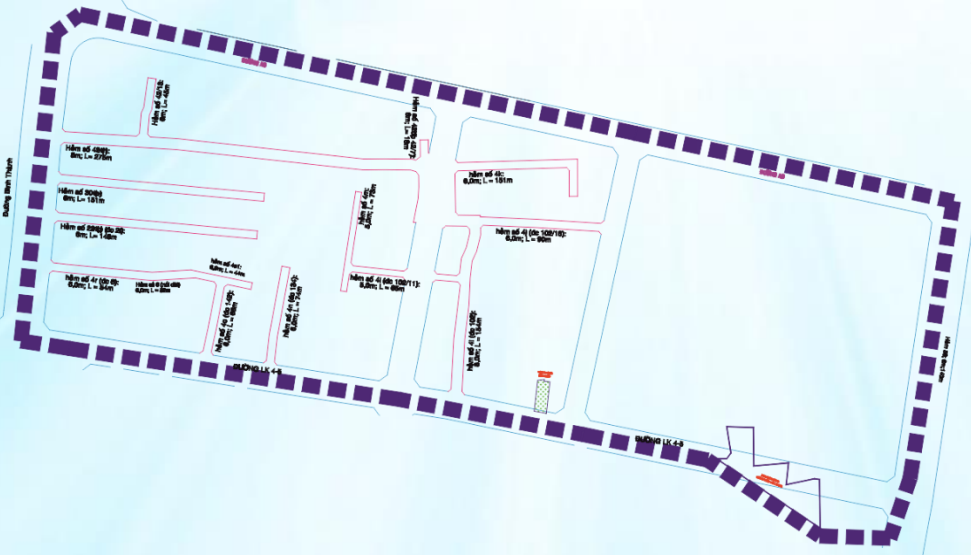

ỦY BAN NHÂN DÂN PHƯỜNG BÌNH HƯNG HÒA B

THÔNG TIN TUYÊN TRUYỀN
VỀ THÀNH LẬP, CHIA TÁCH, SÁP NHẬP,
ĐỔI TÊN KHU PHỐ TRÊN ĐỊA BÀN
PHƯỜNG BÌNH HƯNG HÒA B

KHU PHỐ 01

CƠ SỞ HÌNH THÀNH

Khu phố 01 cũ (Tổ 1, 2, 3, một phần Tổ 11, một phần Tổ 13, 14, 15)

DIỆN TÍCH

18,7 ha

KHU PHỐ 21

CƠ SỞ HÌNH THÀNH

Khu phố 04 cũ (Tổ 72,73)

TRỤ SỞ KHU PHỐ

Số 666 đường số 1 (Chợ Anh Hào)

SỐ HỘ GIA ĐÌNH