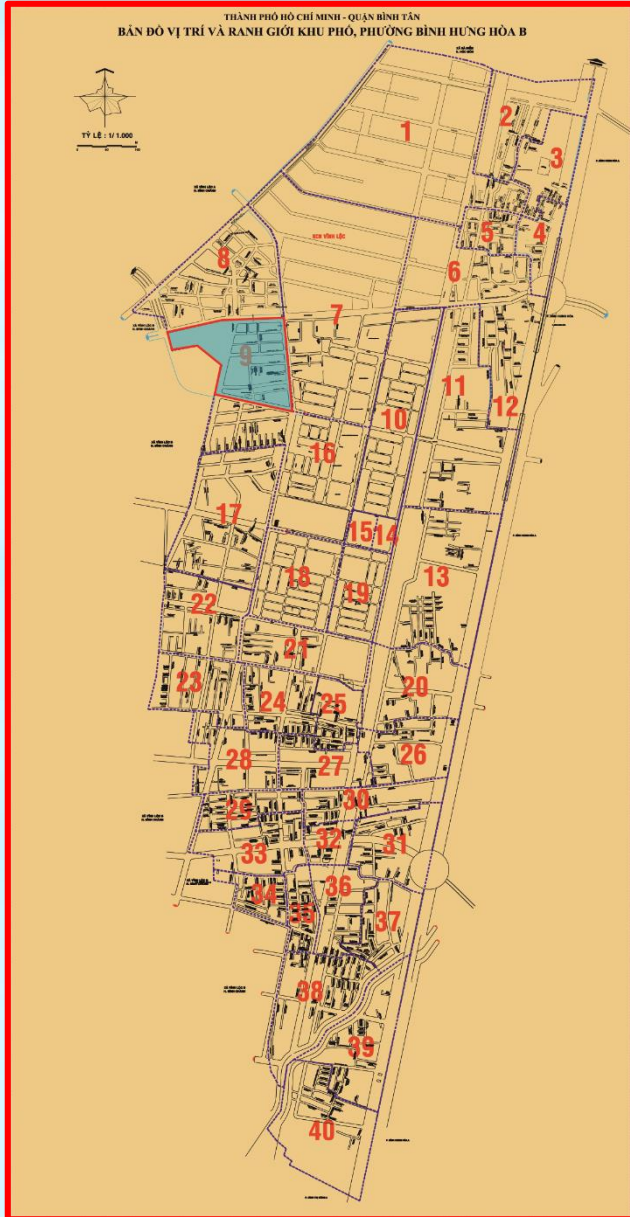

KHU PHỐ 02

CƠ SỞ HÌNH THÀNH

Khu phố 01 cũ (Tổ 10, một phần Tổ dân phố 11, Tổ 12, một phần Tổ 13)

TRỤ SỞ KHU PHỐ

Số 7 đường Hồ Văn Long (KP1 cũ)

SỐ HỘ GIA ĐÌNH

540 hộ

SỐ NHÂN KHẨU

1.978 người

DIỆN TÍCH

17,84 ha

KHU PHỐ 03

CƠ SỞ HÌNH THÀNH

Khu phố 01 cũ (Tổ 4, 18, 19, 24)

TRỤ SỞ KHU PHỐ

Số 07 đường Hồ Văn Long (khu phố 1 Cũ)

850 hộ

SỐ NHÂN KHẨU

4.049 người

DIỆN TÍCH

26,56 ha

KHU PHỐ 09

CƠ SỞ HÌNH THÀNH

Khu phố 02 cũ (Tổ 32, 33, 34, 35, 36, 37, 38)