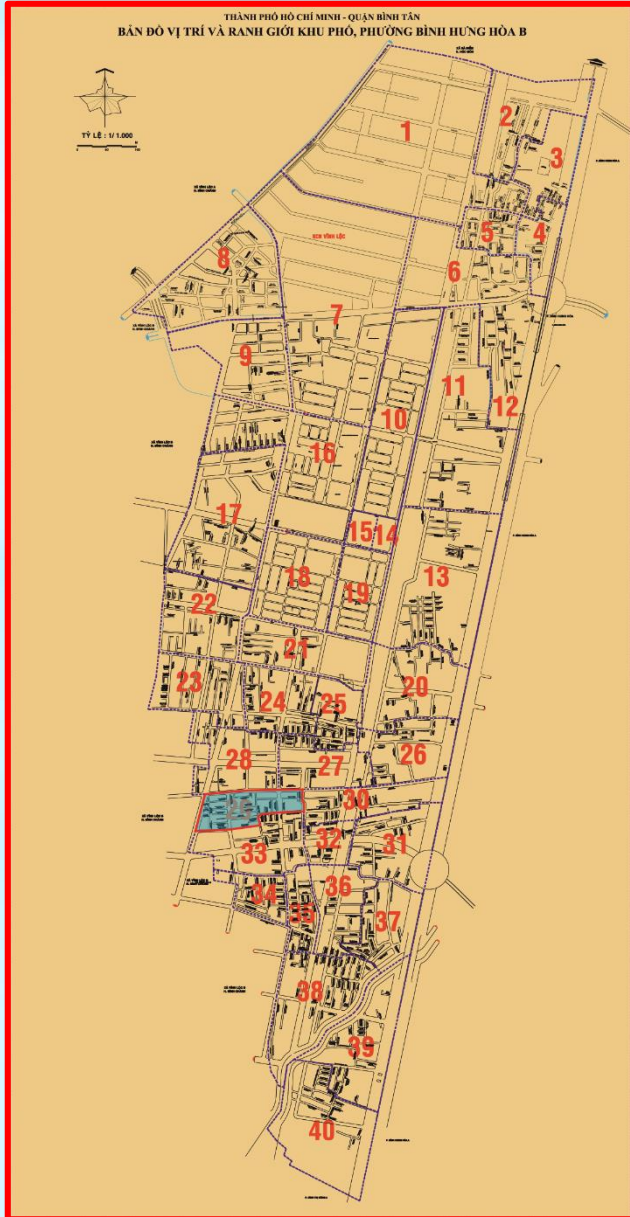

SỐ NHÂN KHẨU

2.295 người

DIỆN TÍCH

14,05 ha

KHU PHỐ 29

CƠ SỞ HÌNH THÀNH

Khu phố 08 cũ (Tổ 114, 117, một phần Tổ 115, một phần Tổ 116)

TRỤ SỞ KHU PHỐ