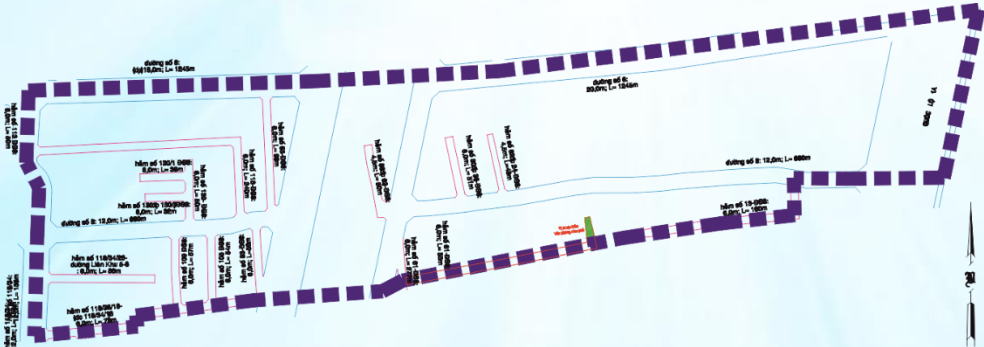

SỐ NHÂN KHẨU

2.065 người