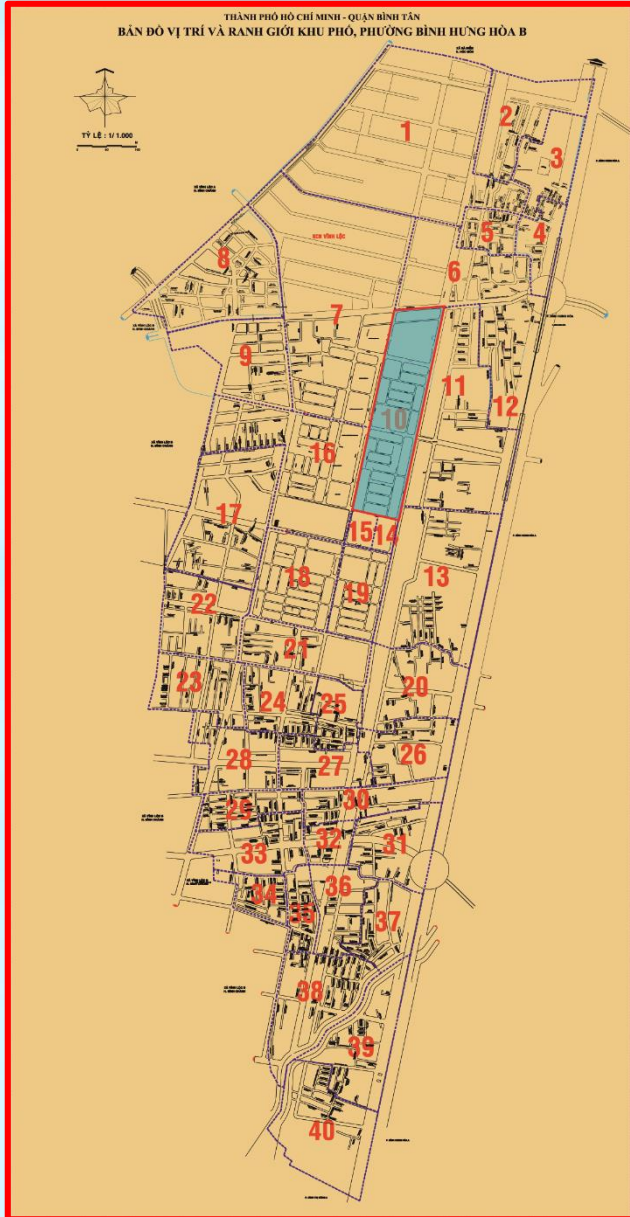

KHU PHỐ 02

CƠ SỞ HÌNH THÀNH

Khu phố 01 cũ (Tổ 10, một phần Tổ dân phố 11, Tổ 12, một phần Tổ 13)

TRỤ SỞ KHU PHỐ

Số 7 đường Hồ Văn Long (KP1 cũ)

SỐ HỘ GIA ĐÌNH

540 hộ

SỐ NHÂN KHẨU

TRỤ SỞ KHU PHỐ

Số 230 đường Nguyễn Thị Tú (khu phố 2 cũ)

SỐ HỘ GIA ĐÌNH

889 hộ

SỐ NHÂN KHẨU

2.759 người

DIỆN TÍCH

18,24 ha

KHU PHỐ 10

CƠ SỞ HÌNH THÀNH

Khu phố 03 cũ (Tổ 46, 65)

TRỤ SỞ KHU PHỐ

Số 217 Đường số 1, Khu dân cư Vĩnh Lộc (Khu phố 3 cũ)

SỐ HỘ GIA ĐÌNH

503 hộ

SỐ NHÂN KHẨU

1.757 người

DIỆN TÍCH

25,82 ha

KHU PHỐ 11

CƠ SỞ HÌNH THÀNH

Khu phố 03 cũ (Tổ 47, một phần Tổ 48, một phần Tổ 49, Tổ 55, 56, một phần Tổ 57, một phần Tổ 66)

TRỤ SỞ KHU PHỐ

Số 666 đường số 1 (Chợ Anh Hào)