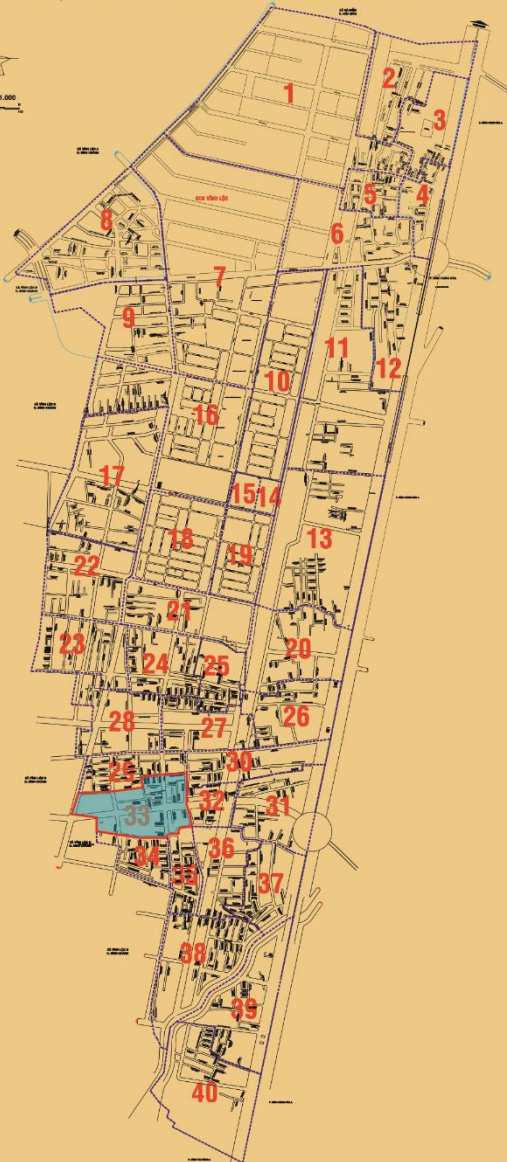

KHU PHỐ 33

CƠ SỞ HÌNH THÀNH

Khu phố 08 cũ (Tổ 118, 119, 121, 122, một phần Tổ 115, một phần Tổ 116, một phần Tổ 120)

TRỤ SỞ KHU PHỐ

Số 216/10 đường Liên Khu 5-6 (khu phố 8 cũ)

SỐ HỘ GIA ĐÌNH

606 hộ

SỐ NHÂN KHẨU

2.117 người

DIỆN TÍCH

13,82 ha