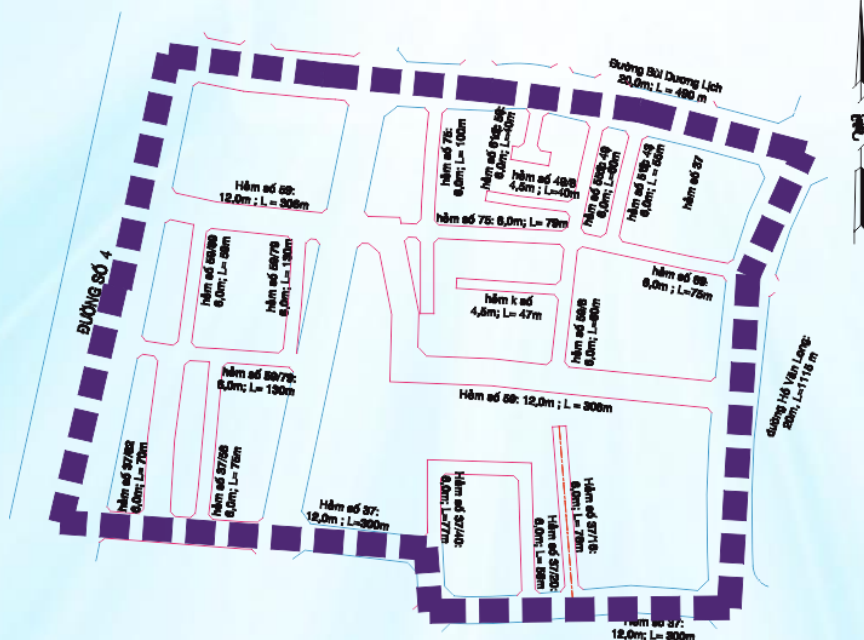

ỦY BAN NHÂN DÂN PHƯỜNG BÌNH HƯNG HÒA B

THÔNG TIN TUYÊN TRUYỀN
VỀ THÀNH LẬP, CHIA TÁCH, SÁP NHẬP,
ĐỔI TÊN KHU PHỐ TRÊN ĐỊA BÀN
PHƯỜNG BÌNH HƯNG HÒA B

KHU PHỐ 01

CƠ SỞ HÌNH THÀNH

Khu phố 01 cũ (Tổ 1, 2, 3, một phần Tổ 11, một phần Tổ 13, 14, 15)

Khu phố 01 cũ (Tổ 5, 8, 9, 17, 23)

TRỤ SỞ KHU PHỐ

Số 666 đường số 1 (Chợ Anh Hào)

SỐ HỘ GIA ĐÌNH

623 hộ

SỐ NHÂN KHẨU

2.097 người

DIỆN TÍCH

7,67 ha

KHU PHỐ 05

CƠ SỞ HÌNH THÀNH

Khu phố 01 cũ (Tổ 7, 16, một phần Tổ dân phố 6)

TRỤ SỞ KHU PHỐ

Số 666 đường số 1 (Chợ Anh Hào)

SỐ HỘ GIA ĐÌNH

795 hộ

SỐ NHÂN KHẨU

2.584 người

DIỆN TÍCH

6,16 ha

KHU PHỐ 06

CƠ SỞ HÌNH THÀNH

Khu phố 01 cũ (Tổ 20, 21, 22 một phần Tổ dân phố 6)

TRỤ SỞ KHU PHỐ