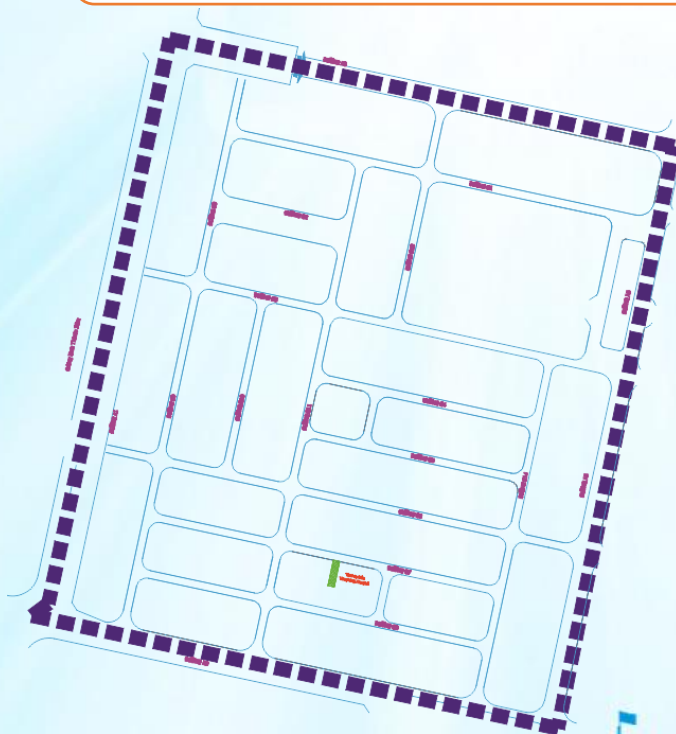

30,51 ha

KHU PHỐ 18

CƠ SỞ HÌNH THÀNH

Khu phố 04 cũ (Tổ 70, 152, 158, 156, 157, một phần Tổ 151, một phần Tổ 153)

TRỤ SỞ KHU PHỐ

Số 178A đường Bình Thành (khu phố 4 cũ)

SỐ HỘ GIA ĐÌNH

853 hộ

SỐ NHÂN KHẨU

3.290 người

DIỆN TÍCH

18,53 ha

KHU PHỐ 19

CƠ SỞ HÌNH THÀNH

Khu phố 04 cũ (Một phần Tổ 151, một phần Tổ 153, Tổ 154, 155, 159)

TRỤ SỞ KHU PHỐ