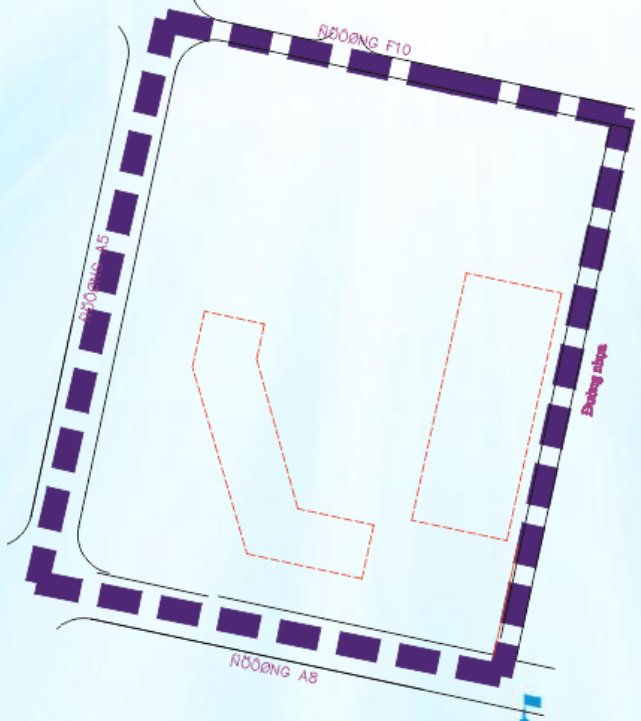

KHU PHỐ 15

CƠ SỞ HÌNH THÀNH

Khu phố 03 cũ (Block B1, B4 (chung cư Green Town))