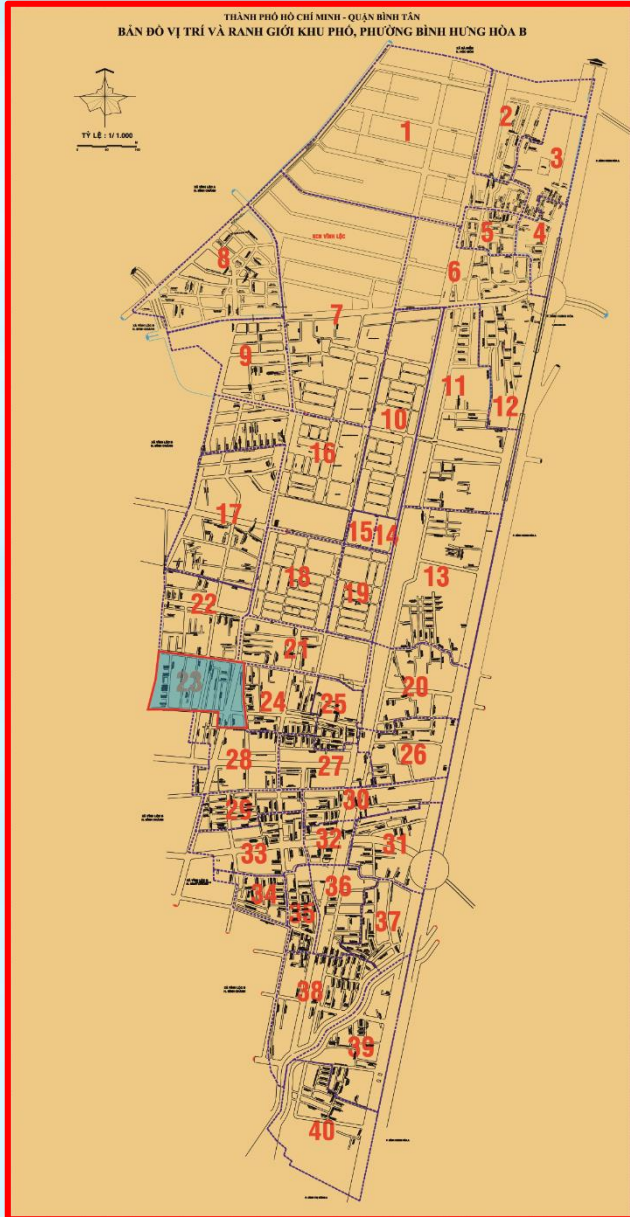

KHU PHỐ 23

CƠ SỞ HÌNH THÀNH

Khu phố 05 cũ (một phần Tổ 80, một phần Tổ 81, Tổ 82)

TRỤ SỞ KHU PHỐ

Số 96 đường Liên Khu 4-5 (khu phố 5 cũ)

SỐ HỘ GIA ĐÌNH

688 hộ

SỐ NHÂN KHẨU

2.973 người

DIỆN TÍCH

13,21 ha