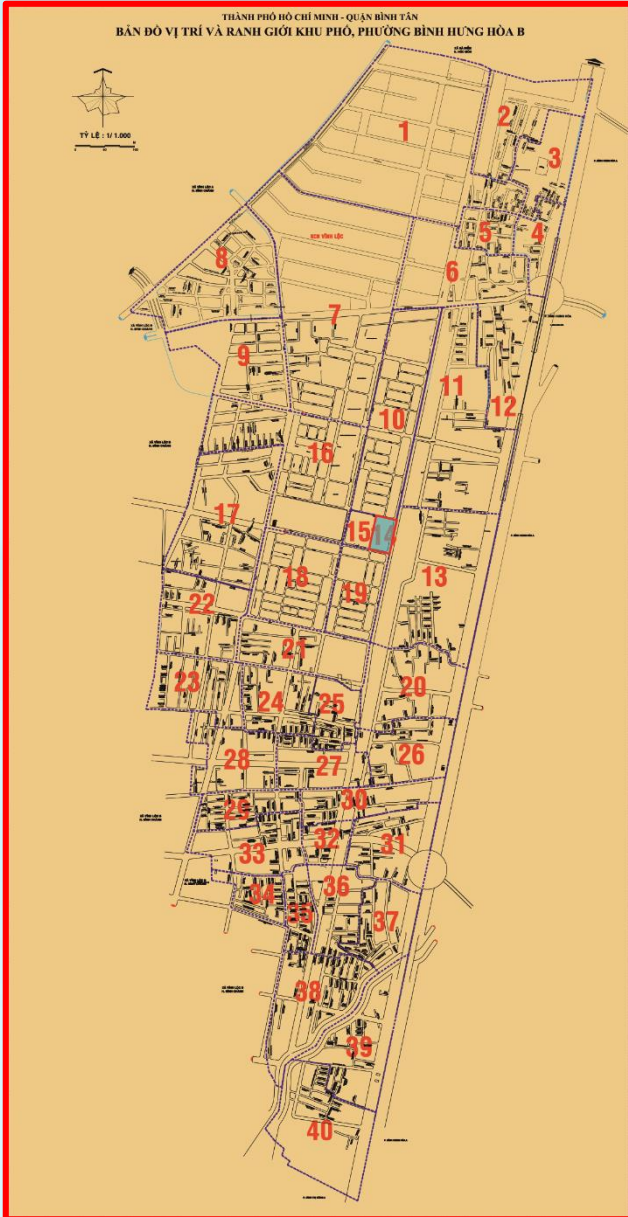

KHU PHỐ 02

CƠ SỞ HÌNH THÀNH

Khu phố 01 cũ (Tổ 10, một phần Tổ dân phố 11, Tổ 12, một phần Tổ 13)

TRỤ SỞ KHU PHỐ

Số 7 đường Hồ Văn Long (KP1 cũ)

SỐ HỘ GIA ĐÌNH

540 hộ

SỐ NHÂN KHẨU

1.978 người

DIỆN TÍCH

17,84 ha

KHU PHỐ 03

CƠ SỞ HÌNH THÀNH

Khu phố 01 cũ (Tổ 4, 18, 19, 24)

TRỤ SỞ KHU PHỐ

Số 07 đường Hồ Văn Long (khu phố 1 Cũ)

Số 666 đường số 1 (Chợ Anh Hào)

SỐ HỘ GIA ĐÌNH

587 hộ

SỐ NHÂN KHẨU

1.824 người

DIỆN TÍCH

2,35 ha

KHU PHỐ 15