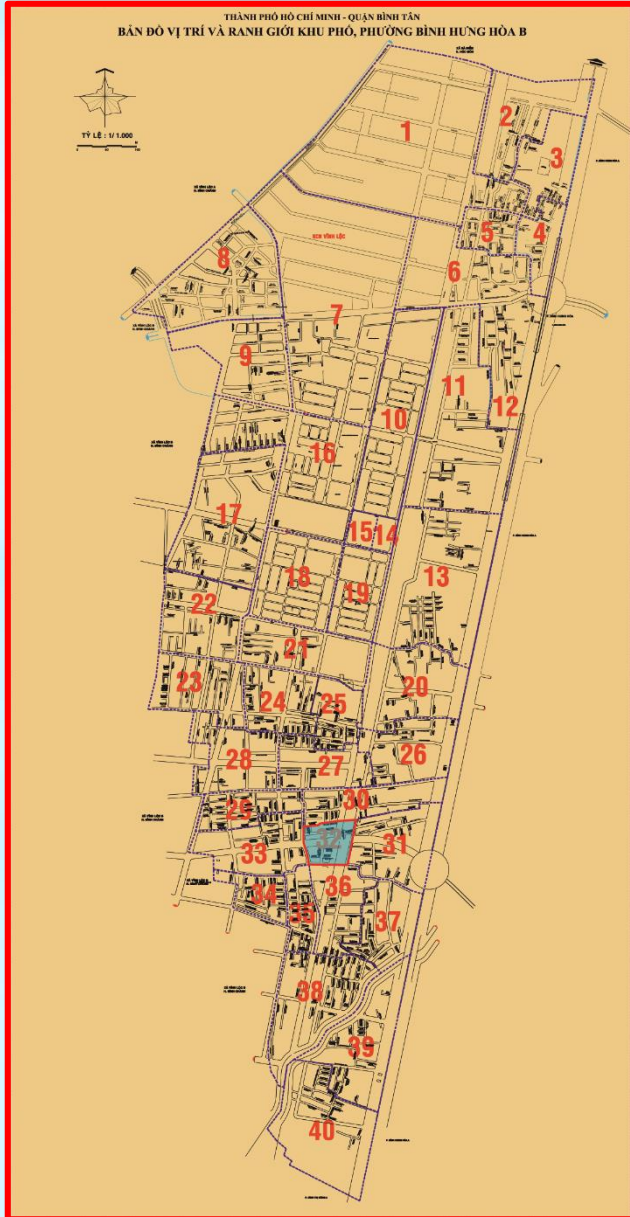

570 hộ

SỐ NHÂN KHẨU

2.009 người

DIỆN TÍCH

14,89 ha

KHU PHỐ 32

CƠ SỞ HÌNH THÀNH

Khu phố 07 cũ (Một phần Tổ 103, một phần Tổ 104, Tổ 110, 111, 112, 113)