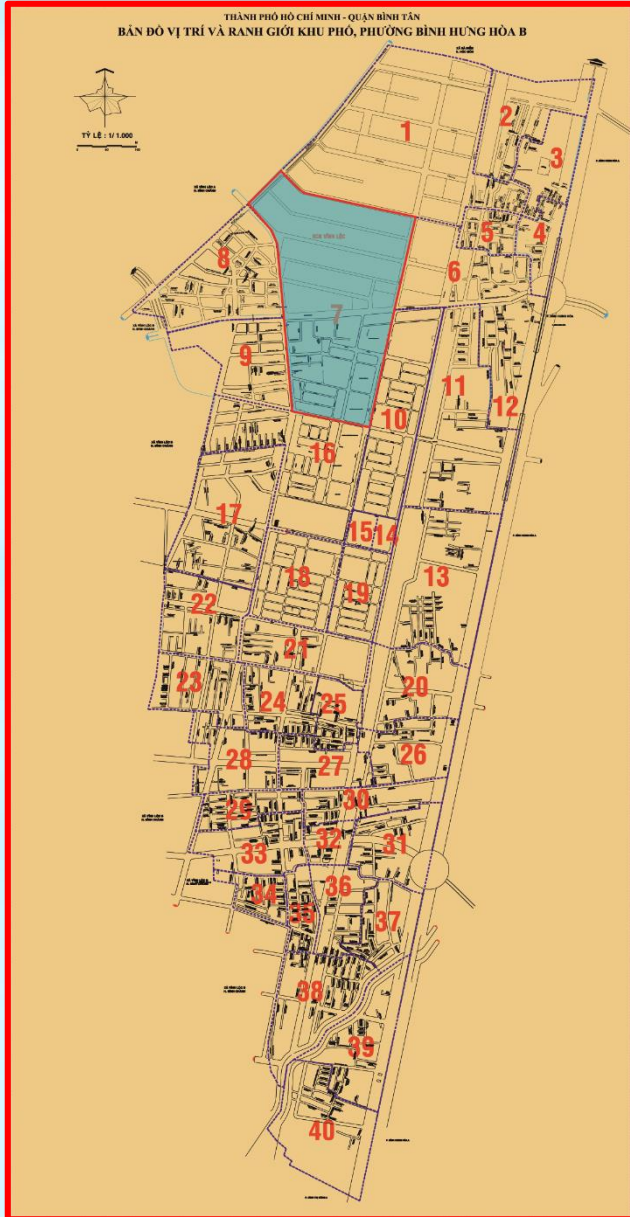

KHU PHỐ 02

CƠ SỞ HÌNH THÀNH

Khu phố 01 cũ (Tổ 10, một phần Tổ dân phố 11, Tổ 12, một phần Tổ 13)

TRỤ SỞ KHU PHỐ

Số 7 đường Hồ Văn Long (KP1 cũ)

SỐ HỘ GIA ĐÌNH

540 hộ

SỐ NHÂN KHẨU

SỐ NHÂN KHẨU

2.584 người

DIỆN TÍCH

6,16 ha

KHU PHỐ 06

CƠ SỞ HÌNH THÀNH

Khu phố 01 cũ (Tổ 20, 21, 22 một phần Tổ dân phố 6)

TRỤ SỞ KHU PHỐ

Số 666 đường số 1 (Chợ Anh Hào)

SỐ HỘ GIA ĐÌNH

573 hộ

SỐ NHÂN KHẨU

2.022 người

DIỆN TÍCH

21,11 ha

KHU PHỐ 07

CƠ SỞ HÌNH THÀNH

Khu phố 02 cũ (Tổ 39, 40, 41, 42, 43, 44, 45, 60)

TRỤ SỞ KHU PHỐ

Số 230 đường Nguyễn Thị Tú (khu phố 2 cũ)

SỐ HỘ GIA ĐÌNH

875 hộ

SỐ NHÂN KHẨU

3.320 người