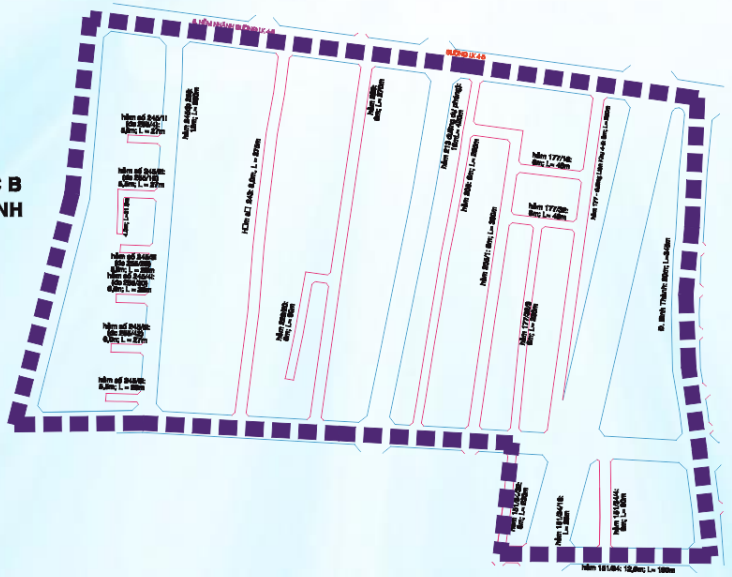

XÃ VINH LỘC B
H. BÌNH CHÁNH

KHU PHỐ 23

CƠ SỞ HÌNH THÀNH

Khu phố 05 cũ (một phần Tổ 80, một phần Tổ 81, Tổ 82)

TRỤ SỞ KHU PHỐ

Số 96 đường Liên Khu 4-5 (khu phố 5 cũ)

SỐ HỘ GIA ĐÌNH

688 hộ