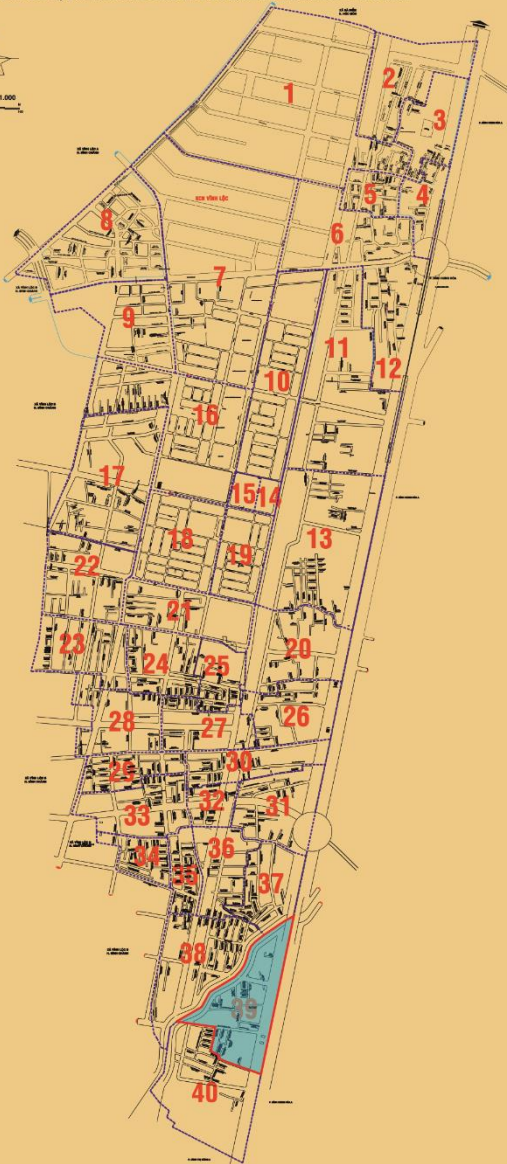

KHU PHỐ 39

CƠ SỞ HÌNH THÀNH

Khu phố 09 cũ (một phần Tổ 123)

Khu phố 11 cũ (Tổ 144, 145, 146,
một phần Tổ 147)

TRỤ SỞ KHU PHỐ

Số 746B đường Quốc lộ 1 (khu phố 11 cũ)

SỐ HỘ GIA ĐÌNH

642 hộ

SỐ NHÂN KHẨU

2.408 người

DIỆN TÍCH

19,26 ha