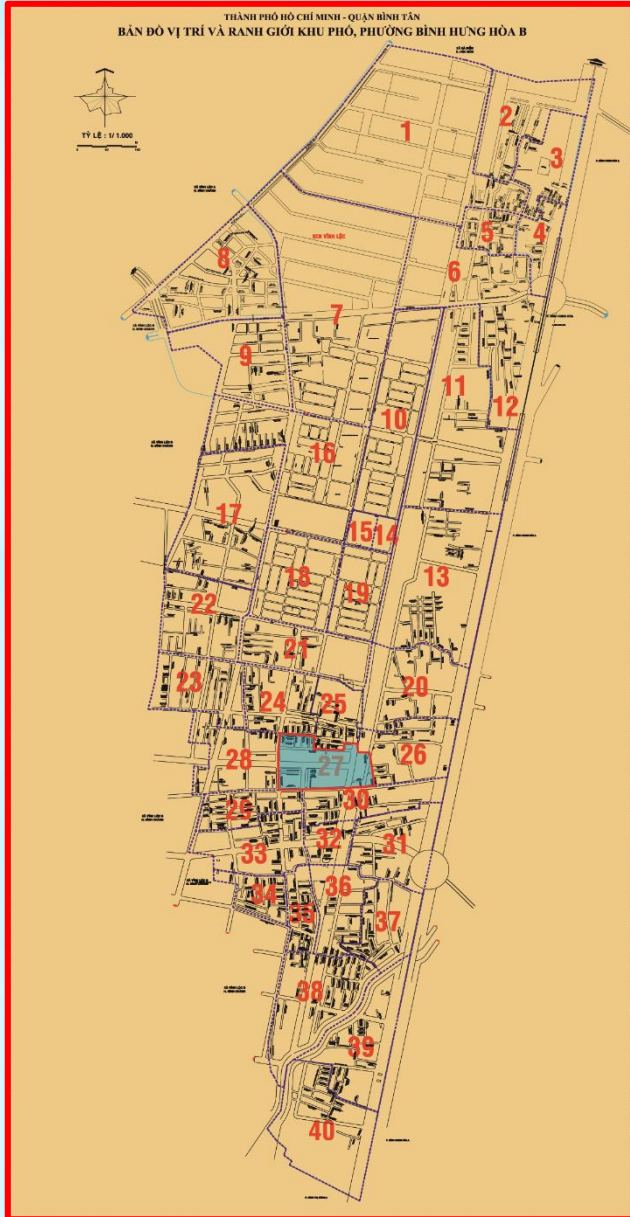

KHU PHỐ 27

CƠ SỞ HÌNH THÀNH

Khu phố 06 cũ (một phần Tổ 94, Tổ 95, 97, 98)

TRỤ SỞ KHU PHỐ

Số 554 đường Quốc lộ 1 (khu phố 6 cũ)

SỐ HỘ GIA ĐÌNH

639 hộ

SỐ NHÂN KHẨU

2.115 người

DIỆN TÍCH

10,89 ha