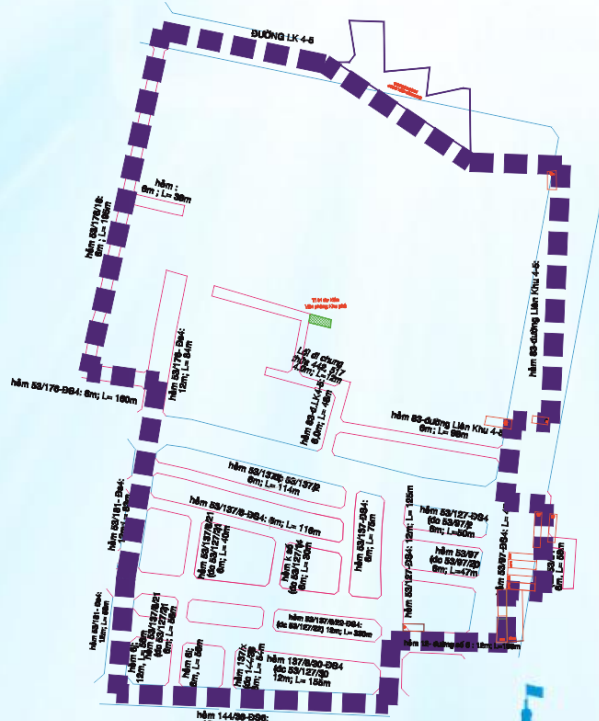

Khu phố 01 cũ (Tổ 5, 8, 9, 17, 23)

TRỤ SỞ KHU PHỐ

Số 666 đường số 1 (Chợ Anh Hào)

SỐ HỘ GIA ĐÌNH

623 hộ

SỐ NHÂN KHẨU

2.097 người

DIỆN TÍCH

Số 96 đường Liên Khu 4-5 (khu phố 5 cũ)

SỐ HỘ GIA ĐÌNH

697 hộ

SỐ NHÂN KHẨU

2.727 người

DIỆN TÍCH

11,80 ha

KHU PHỐ 25

CƠ SỞ HÌNH THÀNH

Khu phố 05 cũ (Một phần Tổ 84, một phần Tổ 86, một phần Tổ 87)

Khu phố 06 cũ (Tổ 91, 92, 93, một phần Tổ 94)

TRỤ SỞ KHU PHỐ

Số 96 đường Liên Khu 4-5 (khu phố 5 cũ)

SỐ HỘ GIA ĐÌNH

674 hộ

SỐ NHÂN KHẨU