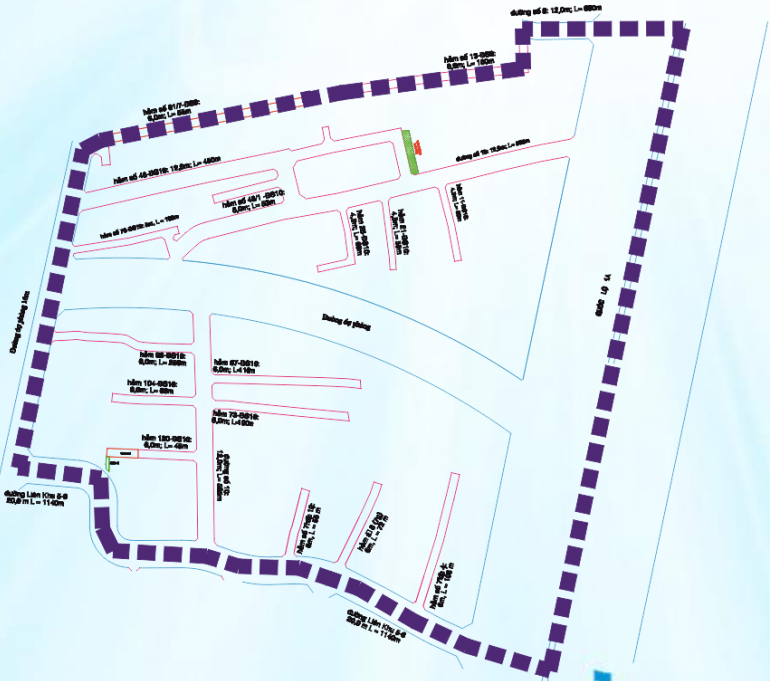

DIỆN TÍCH

10.97 ha

KHU PHỐ 31

CƠ SỞ HÌNH THÀNH

Khu phố 07 cũ (Tổ 105, 106, 107, 108, 109)

TRỤ SỞ KHU PHỐ

Số 48 Đường số 10 (khu phố 7 cũ)

SỐ HỘ GIA ĐÌNH