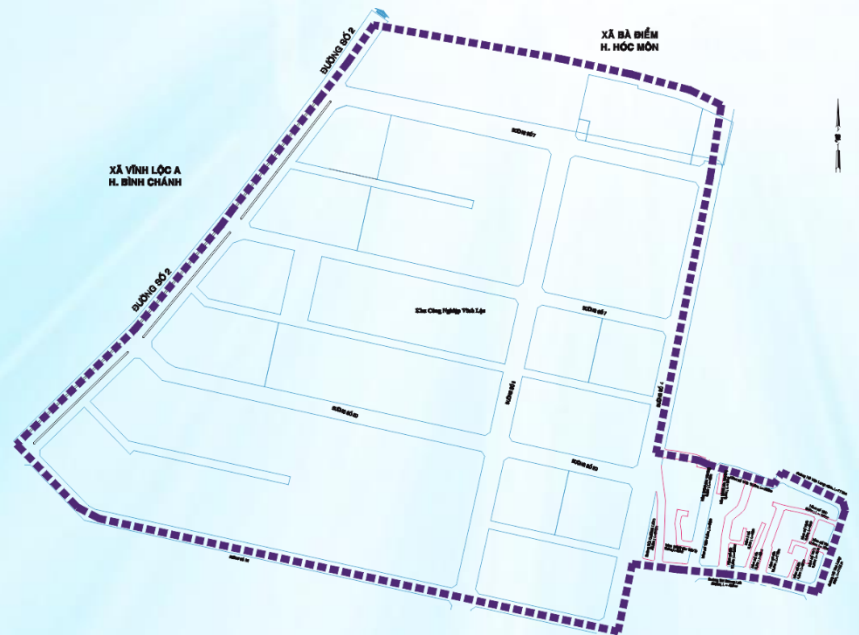

ỦY BAN NHÂN DÂN PHƯỜNG BÌNH HƯNG HÒA B

THÔNG TIN TUYÊN TRUYỀN
VỀ THÀNH LẬP, CHIA TÁCH, SÁP NHẬP,
ĐỔI TÊN KHU PHỐ TRÊN ĐỊA BÀN
PHƯỜNG BÌNH HƯNG HÒA B

KHU PHỐ 01

CƠ SỞ HÌNH THÀNH

Khu phố 01 cũ (Tổ 1, 2, 3, một phần Tổ 11, một phần Tổ 13, 14, 15)

TRỤ SỞ KHU PHỐ

Số 7 đường Hồ Văn Long (KP1 cũ)

SỐ HỘ GIA ĐÌNH

811 hộ

SỐ NHÂN KHẨU

2.942 người

DIỆN TÍCH

66,34 ha

KHU PHỐ 02

CƠ SỞ HÌNH THÀNH

Khu phố 01 cũ (Tổ 10, một phần Tổ dân phố 11, Tổ 12, một phần Tổ 13)

TRỤ SỞ KHU PHỐ

Số 7 đường Hồ Văn Long (KP1 cũ)

SỐ HỘ GIA ĐÌNH

540 hộ

SỐ NHÂN KHẨU

1.978 người

DIỆN TÍCH

17,84 ha

KHU PHỐ 03

CƠ SỞ HÌNH THÀNH

Khu phố 01 cũ (Tổ 4, 18, 19, 24)

TRỤ SỞ KHU PHỐ

Số 07 đường Hồ Văn Long (khu phố 1 Cũ)