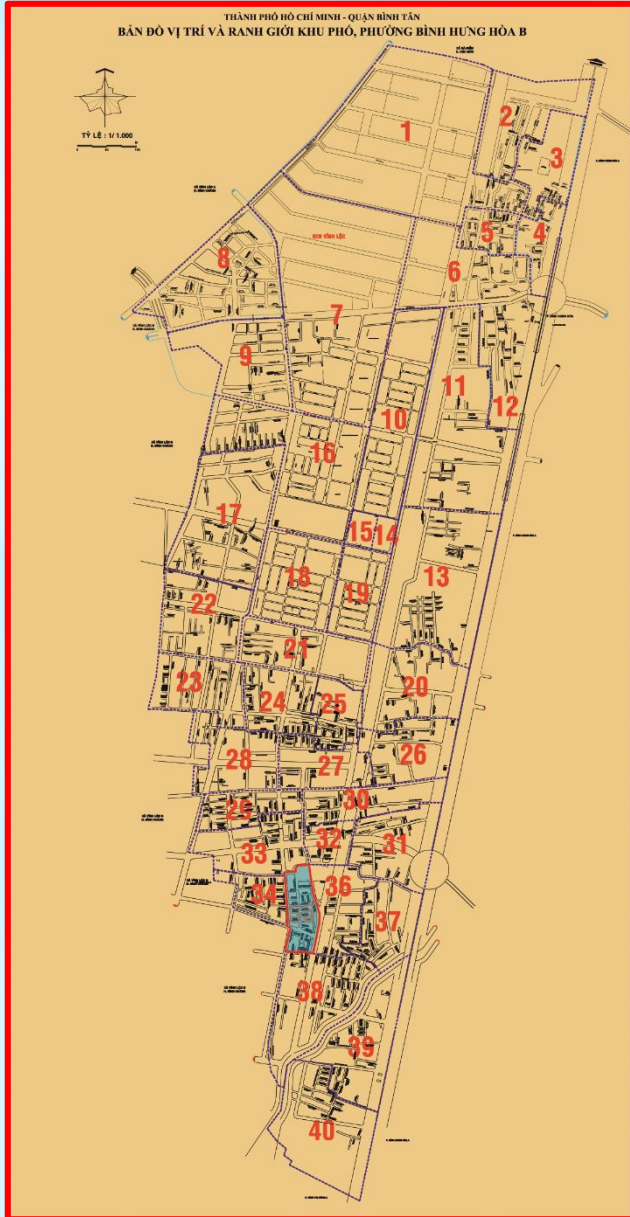

TRỤ SỞ KHU PHỐ

Số 217 đường Liên khu 5-6 (khu phố 10 cũ)

SỐ HỘ GIA ĐÌNH

554 hộ

SỐ NHÂN KHẨU

2.259 người

DIỆN TÍCH

5,96 ha