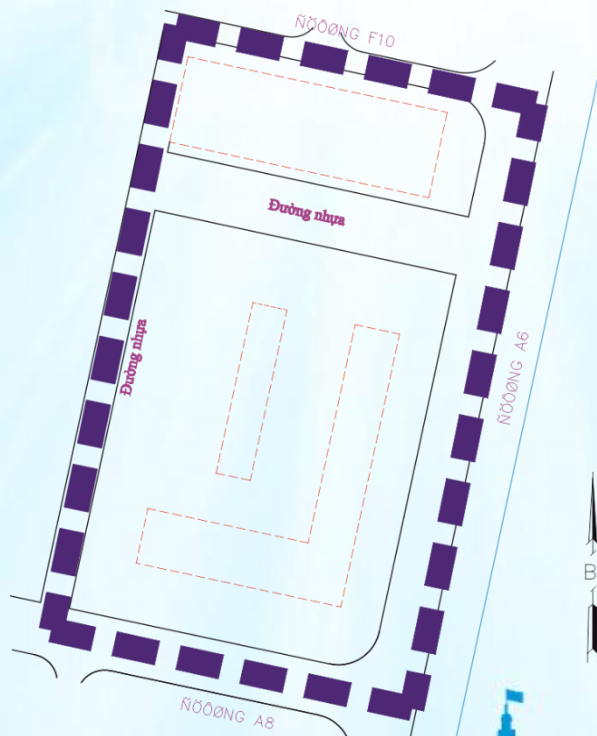

Số 666 đường số 1 (Chợ Anh Hào)

SỐ HỘ GIA ĐÌNH

587 hộ

SỐ NHÂN KHẨU

1.824 người

DIỆN TÍCH

2,35 ha

KHU PHỐ 15