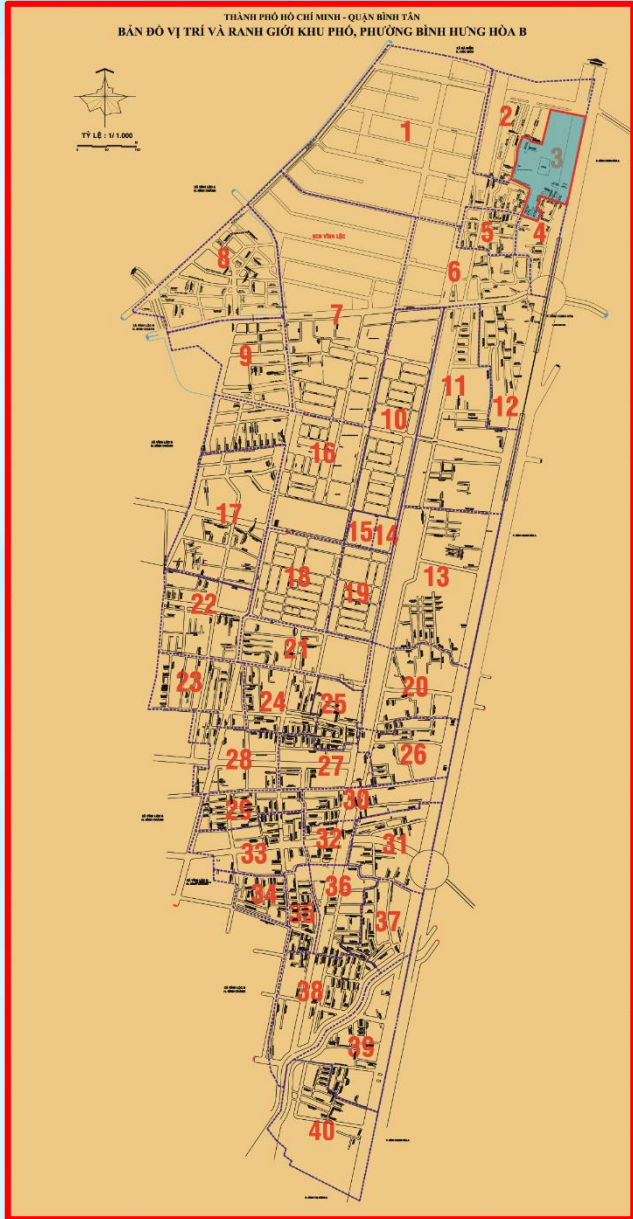

ỦY BAN NHÂN DÂN PHƯỜNG BÌNH HƯNG HÒA B

THÔNG TIN TUYÊN TRUYỀN
VỀ THÀNH LẬP, CHIA TÁCH, SÁP NHẬP,
ĐỔI TÊN KHU PHỐ TRÊN ĐỊA BÀN
PHƯỜNG BÌNH HƯNG HÒA B

KHU PHỐ 01

CƠ SỞ HÌNH THÀNH

Khu phố 01 cũ (Tổ 1, 2, 3, một phần Tổ 11, một phần Tổ 13, 14, 15)

KHU PHỐ 02

CƠ SỞ HÌNH THÀNH

Khu phố 01 cũ (Tổ 10, một phần Tổ dân phố 11, Tổ 12, một phần Tổ 13)

TRỤ SỞ KHU PHỐ

Số 7 đường Hồ Văn Long (KP1 cũ)

SỐ HỘ GIA ĐÌNH

540 hộ

SỐ NHÂN KHẨU

1.978 người

DIỆN TÍCH

17,84 ha

KHU PHỐ 03

CƠ SỞ HÌNH THÀNH

Khu phố 01 cũ (Tổ 4, 18, 19, 24)

TRỤ SỞ KHU PHỐ

Số 07 đường Hồ Văn Long (khu phố 1 Cũ)

Khu phố 01 cũ (Tổ 5, 8, 9, 17, 23)

TRỤ SỞ KHU PHỐ

Số 666 đường số 1 (Chợ Anh Hào)

SỐ HỘ GIA ĐÌNH

623 hộ

SỐ NHÂN KHẨU

2.097 người

DIỆN TÍCH