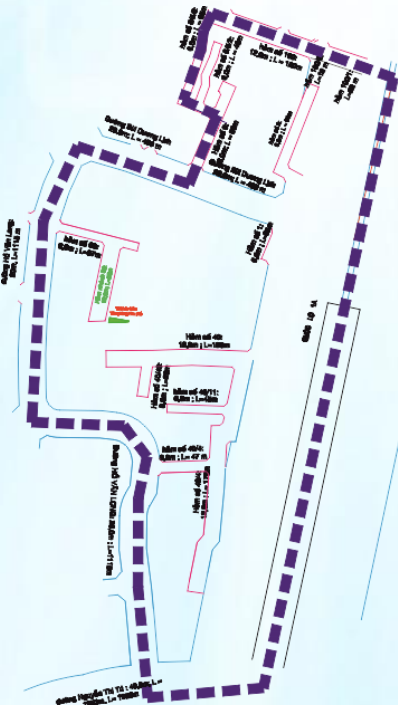

KHU PHỐ 02

CƠ SỞ HÌNH THÀNH

Khu phố 01 cũ (Tổ 10, một phần Tổ dân phố 11, Tổ 12, một phần Tổ 13)

TRỤ SỞ KHU PHỐ

Số 7 đường Hồ Văn Long (KP1 cũ)

SỐ HỘ GIA ĐÌNH

540 hộ

SỐ NHÂN KHẨU

1.978 người

DIỆN TÍCH

17,84 ha

KHU PHỐ 03

CƠ SỞ HÌNH THÀNH

Khu phố 01 cũ (Tổ 4, 18, 19, 24)

TRỤ SỞ KHU PHỐ

Số 07 đường Hồ Văn Long (khu phố 1 Cũ)

SỐ HỘ GIA ĐÌNH

543 hộ

SỐ NHÂN KHẨU

2.234 người

DIỆN TÍCH

11,67 ha

KHU PHỐ 04

CƠ SỞ HÌNH THÀNH

Khu phố 01 cũ (Tổ 5, 8, 9, 17, 23)

TRỤ SỞ KHU PHỐ

Số 666 đường số 1 (Chợ Anh Hào)

SỐ HỘ GIA ĐÌNH

623 hộ

SỐ NHÂN KHẨU

2.097 người

DIỆN TÍCH