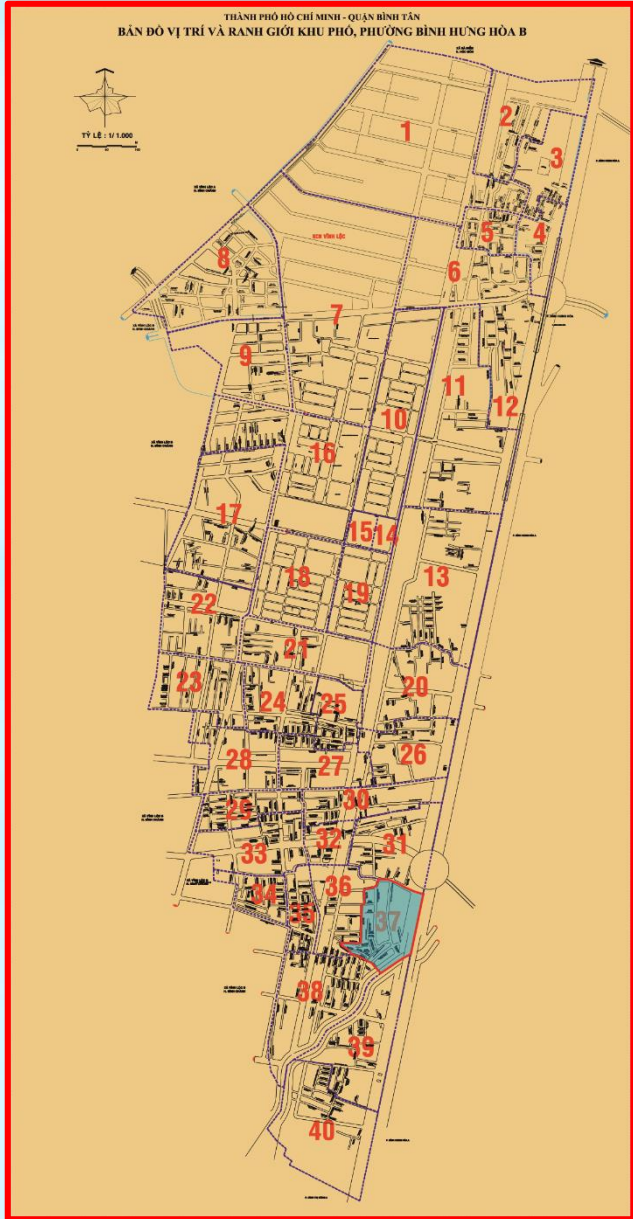

KHU PHỐ 37

CƠ SỞ HÌNH THÀNH

Khu phố 09 cũ (Tổ 124, 125, 126, 123)

TRỤ SỞ KHU PHỐ

Số 686/13 đường Quốc Lộ 1 (khu phố 9 cũ)

SỐ HỘ GIA ĐÌNH

539 hộ

SỐ NHÂN KHẨU

1.838 người

DIỆN TÍCH

11,49 ha