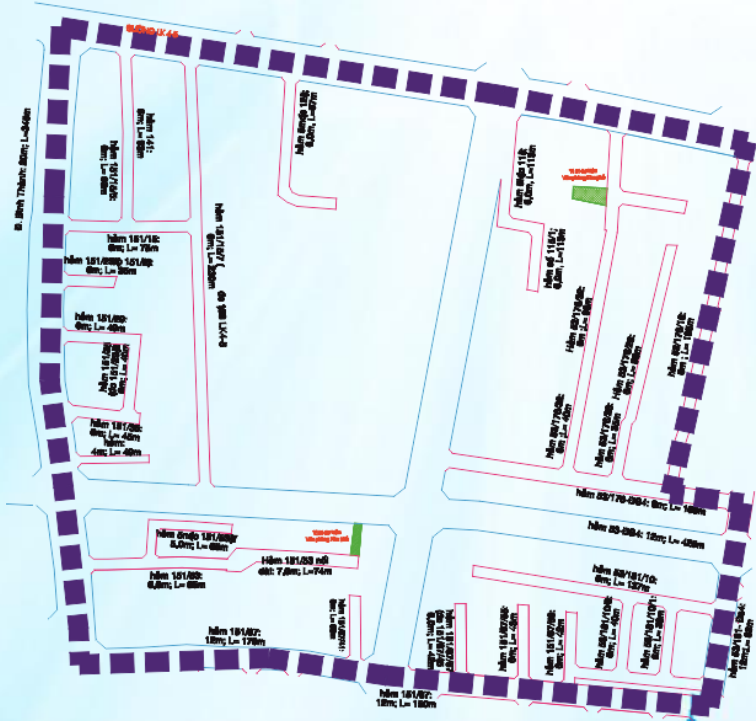

KHU PHỐ 02

CƠ SỞ HÌNH THÀNH

Khu phố 01 cũ (Tổ 10, một phần Tổ dân phố 11, Tổ 12, một phần Tổ 13)

TRỤ SỞ KHU PHỐ

Số 7 đường Hồ Văn Long (KP1 cũ)

SỐ HỘ GIA ĐÌNH

540 hộ

SỐ NHÂN KHẨU

Khu phố 01 cũ (Tổ 5, 8, 9, 17, 23)

TRỤ SỞ KHU PHỐ

Số 666 đường số 1 (Chợ Anh Hào)

SỐ HỘ GIA ĐÌNH

623 hộ

SỐ NHÂN KHẨU

2.097 người

DIỆN TÍCH

SỐ NHÂN KHẨU

2.973 người

DIỆN TÍCH

13,21 ha

KHU PHỐ 24

CƠ SỞ HÌNH THÀNH

Khu phố 05 cũ (Tổ 79, 83, 85, một phần Tổ 84,)

TRỤ SỞ KHU PHỐ

Số 96 đường Liên Khu 4-5 (khu phố 5 cũ)

SỐ HỘ GIA ĐÌNH

697 hộ

SỐ NHÂN KHẨU

2.727 người

DIỆN TÍCH

11,80 ha

KHU PHỐ 25