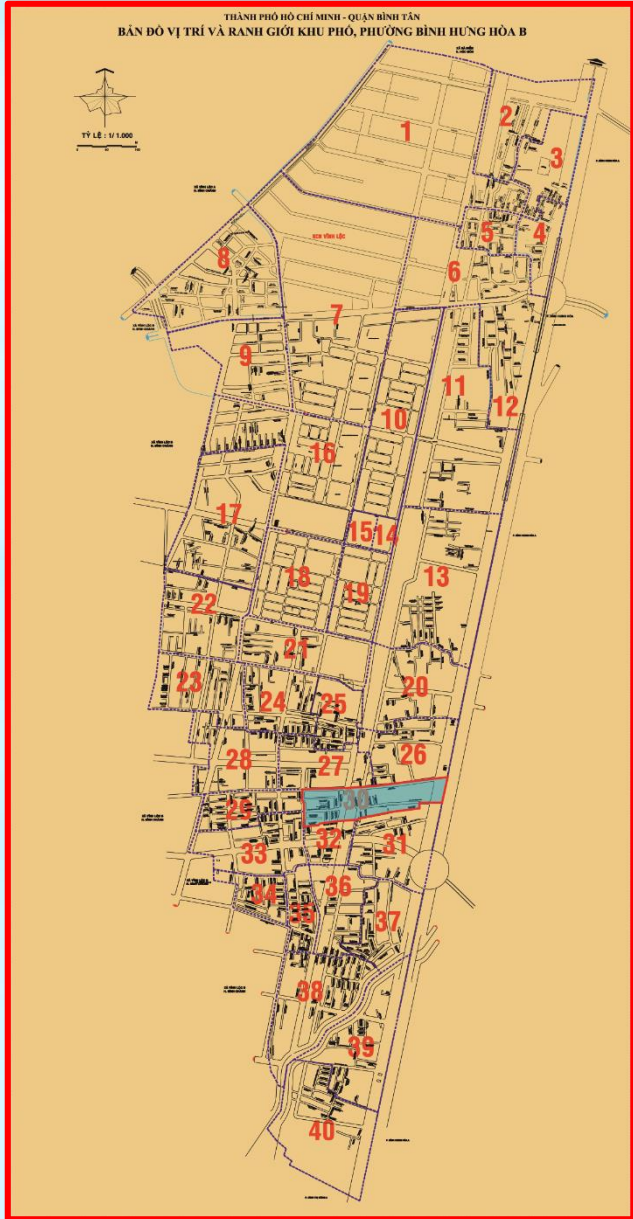

Số 216/10 đường Liên Khu 5-6 (khu phố 8 cũ)

SỐ HỘ GIA ĐÌNH

576 hộ

SỐ NHÂN KHẨU

1.982 người

DIỆN TÍCH

9,11 ha

KHU PHỐ 30