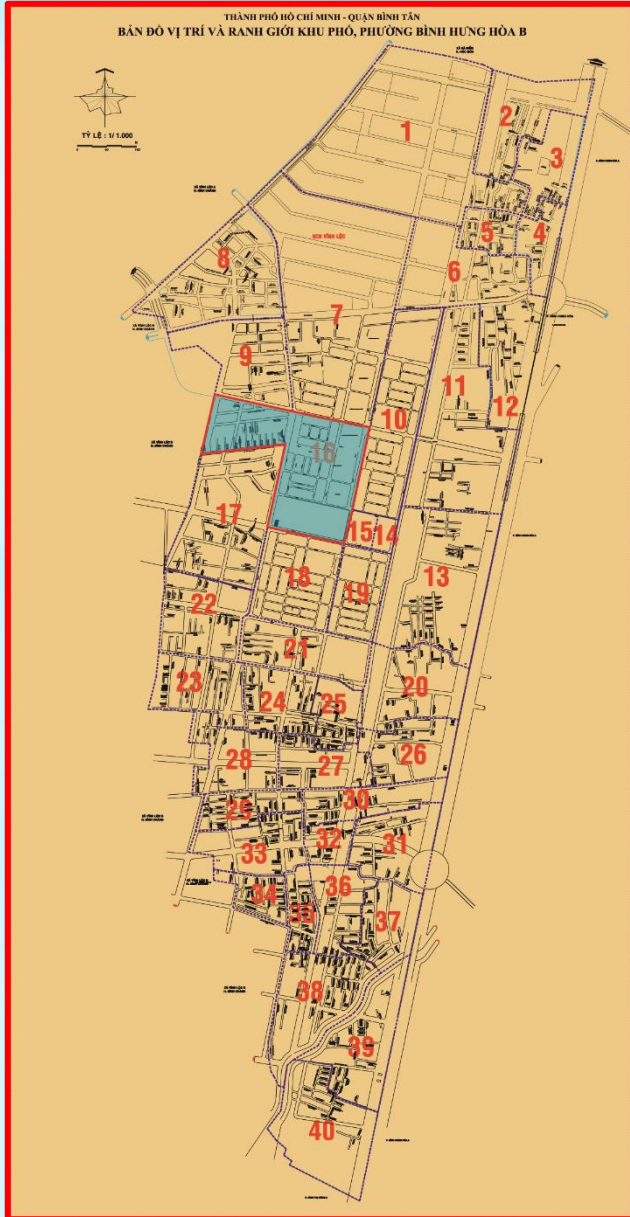

TRỤ SỞ KHU PHỐ

Số 7 đường Hồ Văn Long (KP1 cũ)

SỐ HỘ GIA ĐÌNH

811 hộ

SỐ NHÂN KHẨU

2.942 người

DIỆN TÍCH

66,34 ha

KHU PHỐ 02

CƠ SỞ HÌNH THÀNH

Khu phố 01 cũ (Tổ 10, một phần Tổ dân phố 11, Tổ 12, một phần Tổ 13)

TRỤ SỞ KHU PHỐ

Số 7 đường Hồ Văn Long (KP1 cũ)

SỐ HỘ GIA ĐÌNH

540 hộ

SỐ NHÂN KHẨU

CƠ SỞ HÌNH THÀNH

Khu phố 03 cũ (Block B1, B4 (chung cư Green Town))

TRỤ SỞ KHU PHỐ

Số 666 đường số 1 (Chợ Anh Hào)

SỐ HỘ GIA ĐÌNH

578 hộ

SỐ NHÂN KHẨU

1.644 người

DIỆN TÍCH

2,05 ha

KHU PHỐ 16

CƠ SỞ HÌNH THÀNH

Khu phố 04 cũ (Tổ 58, 59, 61, 62, 63, một phần Tổ 64, Tổ 67, 68)

XÃ VINH LỘC B
H. BÌNH CHÁNH

TRỤ SỞ KHU PHỐ

Số 178A đường Bình Thành (khu phố 4 cũ)