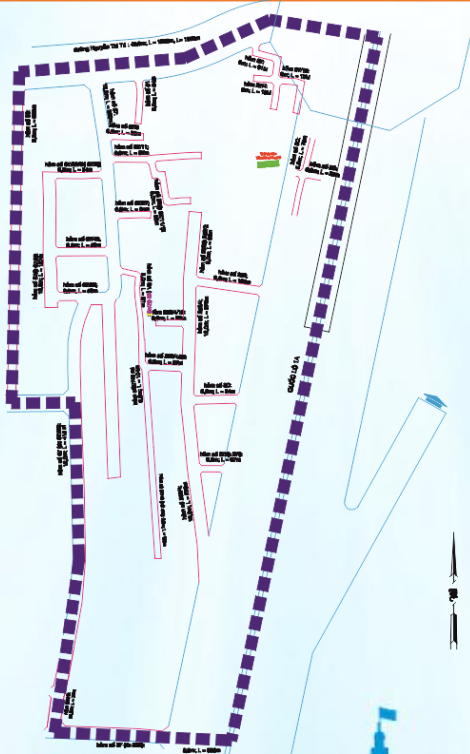

ỦY BAN NHÂN DÂN PHƯỜNG BÌNH HƯNG HÒA B

THÔNG TIN TUYÊN TRUYỀN
VỀ THÀNH LẬP, CHIA TÁCH, SÁP NHẬP,
ĐỔI TÊN KHU PHỐ TRÊN ĐỊA BÀN
PHƯỜNG BÌNH HƯNG HÒA B

KHU PHỐ 01

CƠ SỞ HÌNH THÀNH

Khu phố 01 cũ (Tổ 1, 2, 3, một phần Tổ 11, một phần Tổ 13, 14, 15)

1.757 người

DIỆN TÍCH

25,82 ha

KHU PHỐ 11

CƠ SỞ HÌNH THÀNH

Khu phố 03 cũ (Tổ 47, một phần Tổ 48, một phần Tổ 49, Tổ 55, 56, một phần Tổ 57, một phần Tổ 66)

TRỤ SỞ KHU PHỐ

Số 666 đường số 1 (Chợ Anh Hào)

SỐ HỘ GIA ĐÌNH

824 hộ

SỐ NHÂN KHẨU

3.412 người

DIỆN TÍCH

38,32 ha

KHU PHỐ 12

CƠ SỞ HÌNH THÀNH

Khu phố 03 cũ (Một phần Tổ 48, một phần Tổ 49, Tổ 50, 51, 52, 53, 54)

TRỤ SỞ KHU PHỐ

Số 666 đường số 1 (Chợ Anh Hào)

SỐ HỘ GIA ĐÌNH

838 hộ

SỐ NHÂN KHẨU

3.089 người

DIỆN TÍCH