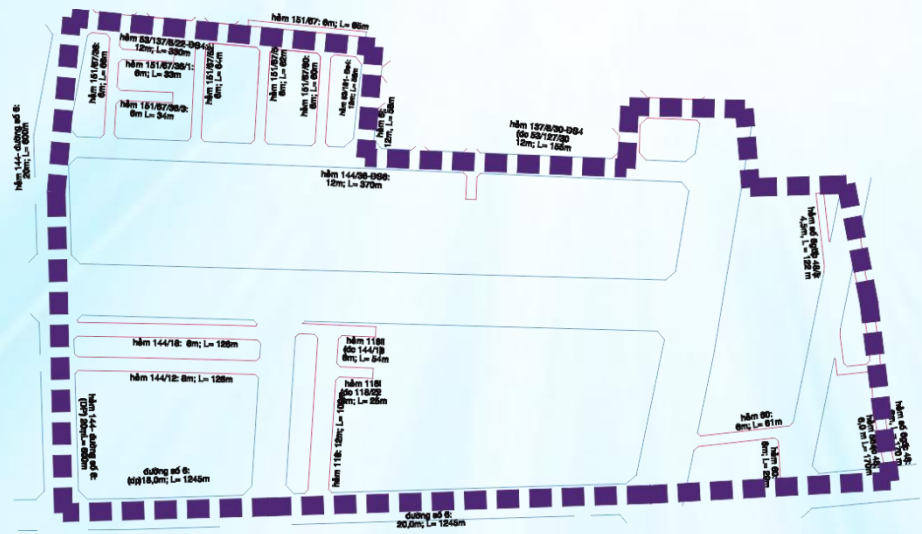

KHU PHỐ 27

CƠ SỞ HÌNH THÀNH

Khu phố 06 cũ (một phần Tổ 94, Tổ 95, 97, 98)