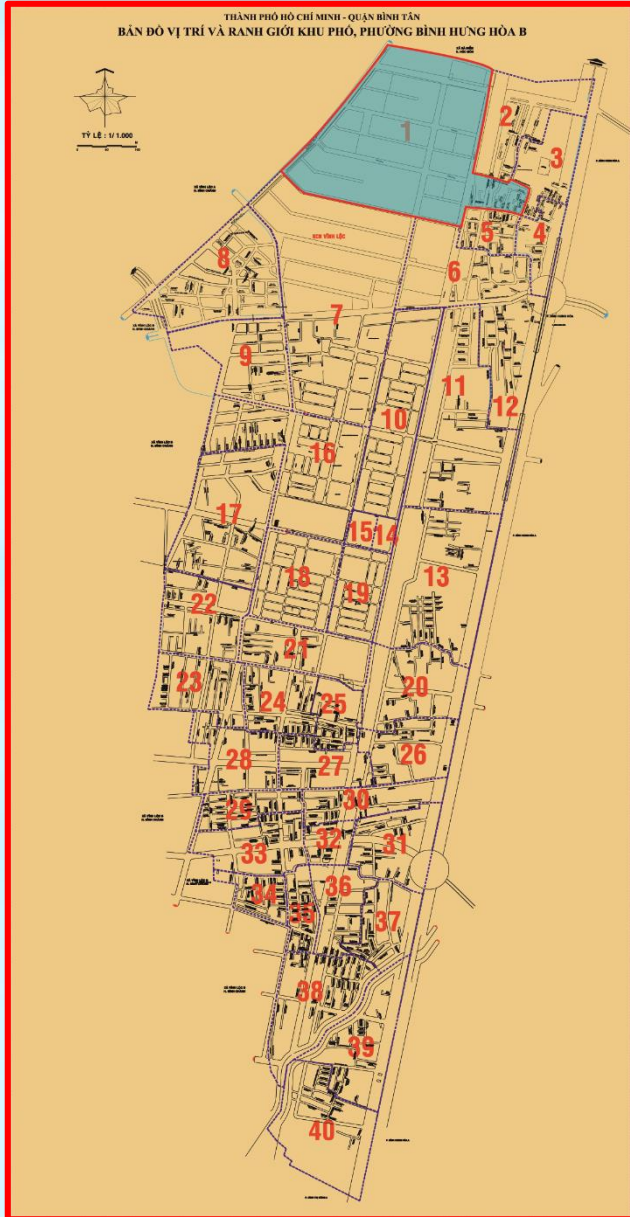

ỦY BAN NHÂN DÂN PHƯỜNG BÌNH HƯNG HÒA B

THÔNG TIN TUYÊN TRUYỀN
VỀ THÀNH LẬP, CHIA TÁCH, SÁP NHẬP,
ĐỔI TÊN KHU PHỐ TRÊN ĐỊA BÀN
PHƯỜNG BÌNH HƯNG HÒA B

KHU PHỐ 01

CƠ SỞ HÌNH THÀNH

Khu phố 01 cũ (Tổ 1, 2, 3, một phần Tổ 11, một phần Tổ 13, 14, 15)

TRỤ SỞ KHU PHỐ

Số 7 đường Hồ Văn Long (KP1 cũ)

SỐ HỘ GIA ĐÌNH

811 hộ

SỐ NHÂN KHẨU

2.942 người

DIỆN TÍCH

66,34 ha

KHU PHỐ 02

CƠ SỞ HÌNH THÀNH

Khu phố 01 cũ (Tổ 10, một phần Tổ dân phố 11, Tổ 12, một phần Tổ 13)

TRỤ SỞ KHU PHỐ

Số 7 đường Hồ Văn Long (KP1 cũ)

SỐ HỘ GIA ĐÌNH

540 hộ

SỐ NHÂN KHẨU

1.978 người

DIỆN TÍCH

17,84 ha

KHU PHỐ 03

CƠ SỞ HÌNH THÀNH

Khu phố 01 cũ (Tổ 4, 18, 19, 24)

TRỤ SỞ KHU PHỐ

Số 07 đường Hồ Văn Long (khu phố 1 Cũ)