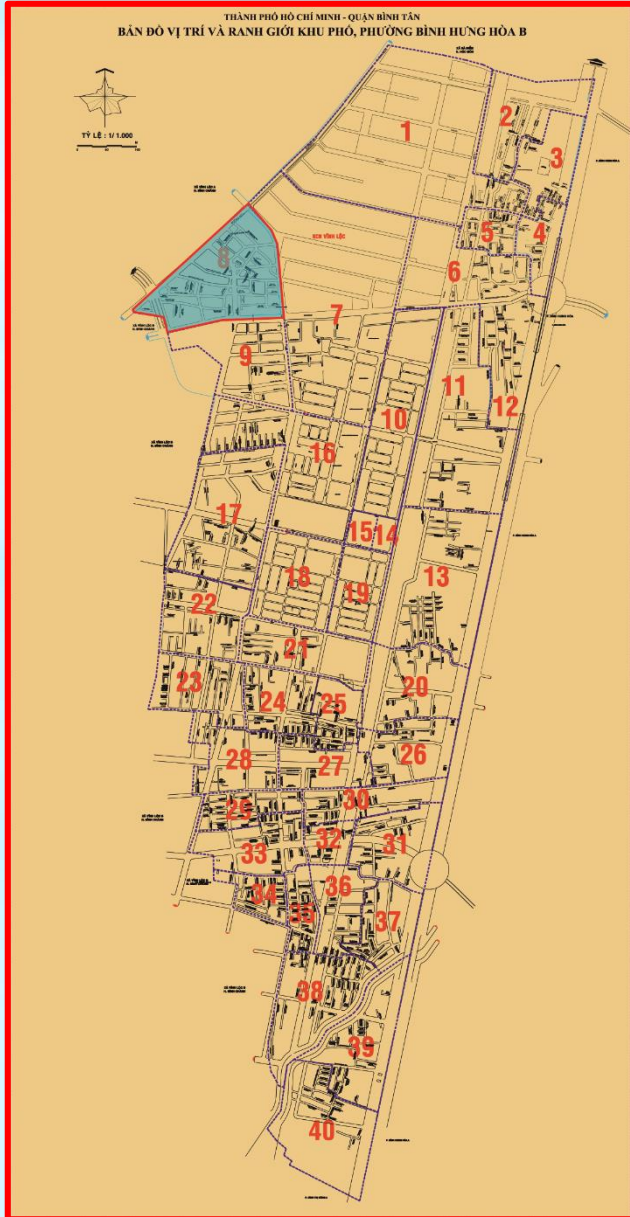

KHU PHỐ 08

CƠ SỞ HÌNH THÀNH

Khu phố 02 cũ (Tổ 25, 26, 27, 28, 29, 30, 31)

TRỤ SỞ KHU PHỐ

Số 230 đường Nguyễn Thị Tú (khu phố 2 cũ)

SỐ HỘ GIA ĐÌNH

850 hộ

SỐ NHÂN KHẨU

4.049 người

DIỆN TÍCH

26,56 ha