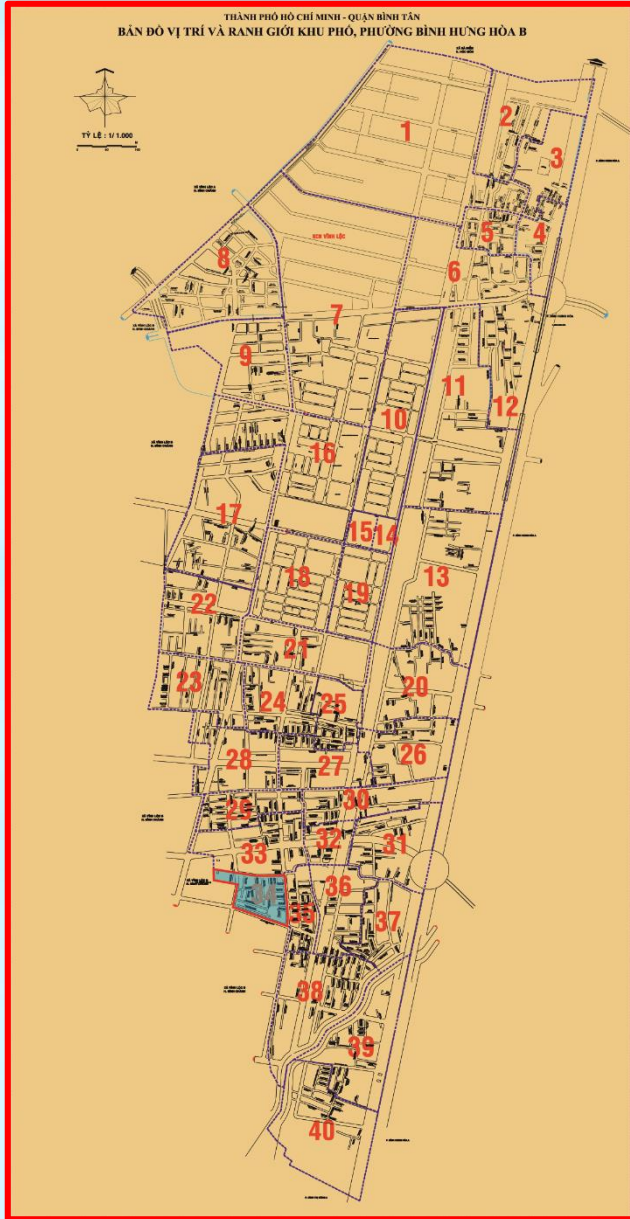

SỐ NHÂN KHẨU

2.117 người

DIỆN TÍCH

13,82 ha

KHU PHỐ 34

CƠ SỞ HÌNH THÀNH

Khu phố 10 cũ (Tổ 137, 138, 139, 140)

XÃ VĨNH LỘC B
H. BÌNH CHÁNH