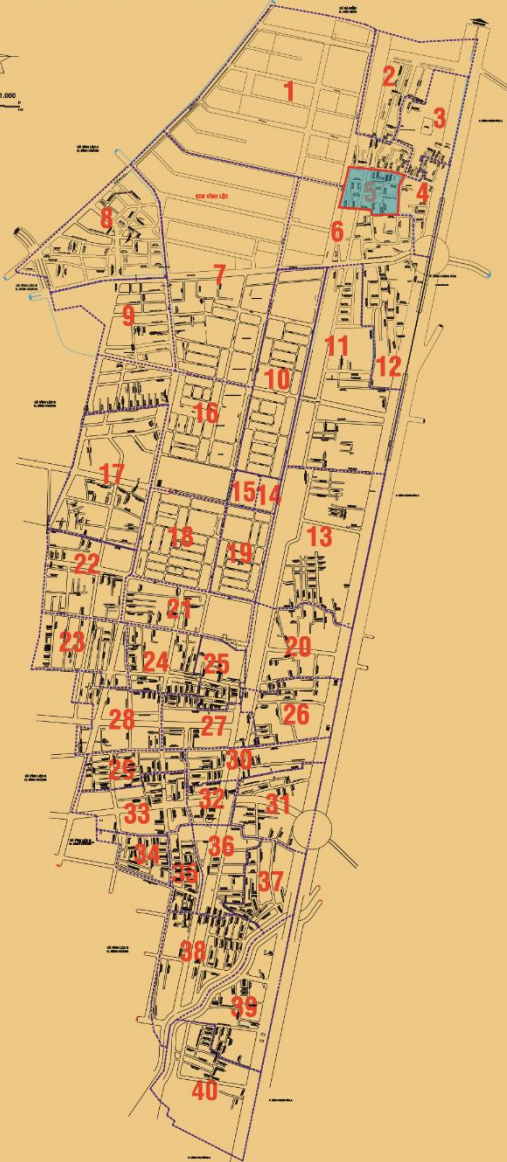

KHU PHỐ 02

CƠ SỞ HÌNH THÀNH

Khu phố 01 cũ (Tổ 10, một phần Tổ dân phố 11, Tổ 12, một phần Tổ 13)

TRỤ SỞ KHU PHỐ

Số 7 đường Hồ Văn Long (KP1 cũ)

SỐ HỘ GIA ĐÌNH

540 hộ

SỐ NHÂN KHẨU

Khu phố 01 cũ (Tổ 5, 8, 9, 17, 23)

TRỤ SỞ KHU PHỐ

Số 666 đường số 1 (Chợ Anh Hào)

SỐ HỘ GIA ĐÌNH

623 hộ

SỐ NHÂN KHẨU

2.097 người

DIỆN TÍCH

7,67 ha

KHU PHỐ 05

CƠ SỞ HÌNH THÀNH

Khu phố 01 cũ (Tổ 7, 16, một phần Tổ dân phố 6)

TRỤ SỞ KHU PHỐ

Số 666 đường số 1 (Chợ Anh Hào)

SỐ HỘ GIA ĐÌNH

795 hộ

SỐ NHÂN KHẨU

2.584 người

DIỆN TÍCH

6,16 ha

KHU PHỐ 06

CƠ SỞ HÌNH THÀNH

Khu phố 01 cũ (Tổ 20, 21, 22 một phần Tổ dân phố 6)

TRỤ SỞ KHU PHỐ