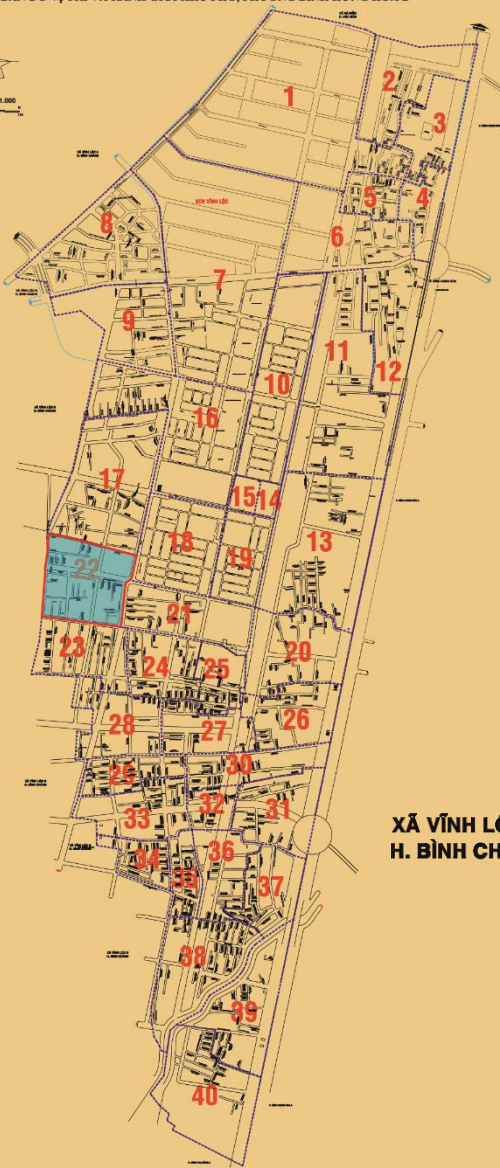

1.978 người

DIỆN TÍCH

17,84 ha

KHU PHỐ 03

CƠ SỞ HÌNH THÀNH

Khu phố 01 cũ (Tổ 4, 18, 19, 24)

TRỤ SỞ KHU PHỐ

Số 07 đường Hồ Văn Long (khu phố 1 Cũ)

Khu phố 01 cũ (Tổ 5, 8, 9, 17, 23)

TRỤ SỞ KHU PHỐ

Số 666 đường số 1 (Chợ Anh Hào)

SỐ HỘ GIA ĐÌNH

623 hộ

SỐ NHÂN KHẨU

2.097 người

DIỆN TÍCH

TRỤ SỞ KHU PHỐ

Số 666 đường số 1 (Chợ Anh Hào)

SỐ HỘ GIA ĐÌNH

551 hộ

SỐ NHÂN KHẨU

2.029 người

DIỆN TÍCH

17,02 ha