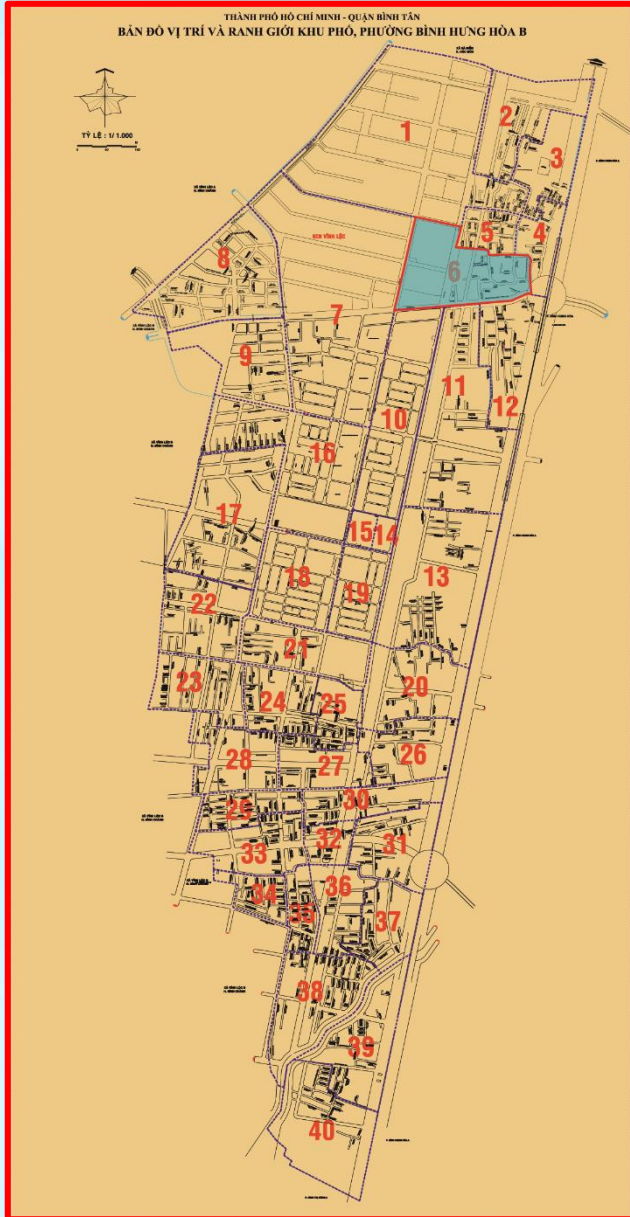

KHU PHỐ 02

CƠ SỞ HÌNH THÀNH

Khu phố 01 cũ (Tổ 10, một phần Tổ dân phố 11, Tổ 12, một phần Tổ 13)

TRỤ SỞ KHU PHỐ

Số 7 đường Hồ Văn Long (KP1 cũ)

SỐ HỘ GIA ĐÌNH

540 hộ

SỐ NHÂN KHẨU

Khu phố 01 cũ (Tổ 5, 8, 9, 17, 23)

TRỤ SỞ KHU PHỐ

Số 666 đường số 1 (Chợ Anh Hào)

SỐ HỘ GIA ĐÌNH

623 hộ

SỐ NHÂN KHẨU

2.097 người

DIỆN TÍCH

7,67 ha

KHU PHỐ 05

CƠ SỞ HÌNH THÀNH

Khu phố 01 cũ (Tổ 7, 16, một phần Tổ dân phố 6)

TRỤ SỞ KHU PHỐ

Số 666 đường số 1 (Chợ Anh Hào)

SỐ HỘ GIA ĐÌNH

795 hộ

SỐ NHÂN KHẨU

2.584 người

DIỆN TÍCH

6,16 ha

KHU PHỐ 06

CƠ SỞ HÌNH THÀNH

Khu phố 01 cũ (Tổ 20, 21, 22 một phần Tổ dân phố 6)

TRỤ SỞ KHU PHỐ