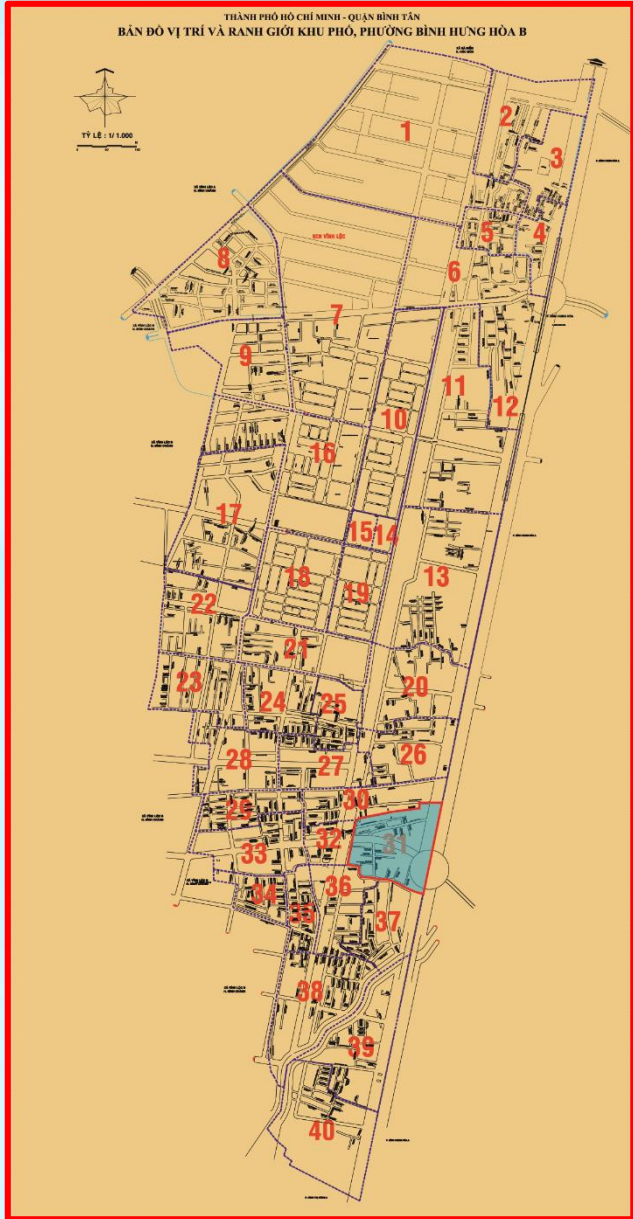

KHU PHỐ 31

CƠ SỞ HÌNH THÀNH

Khu phố 07 cũ (Tổ 105, 106, 107, 108, 109)

TRỤ SỞ KHU PHỐ

Số 48 Đường số 10 (khu phố 7 cũ)

SỐ HỘ GIA ĐÌNH

570 hộ

SỐ NHÂN KHẨU

2.009 người

DIỆN TÍCH

14,89 ha