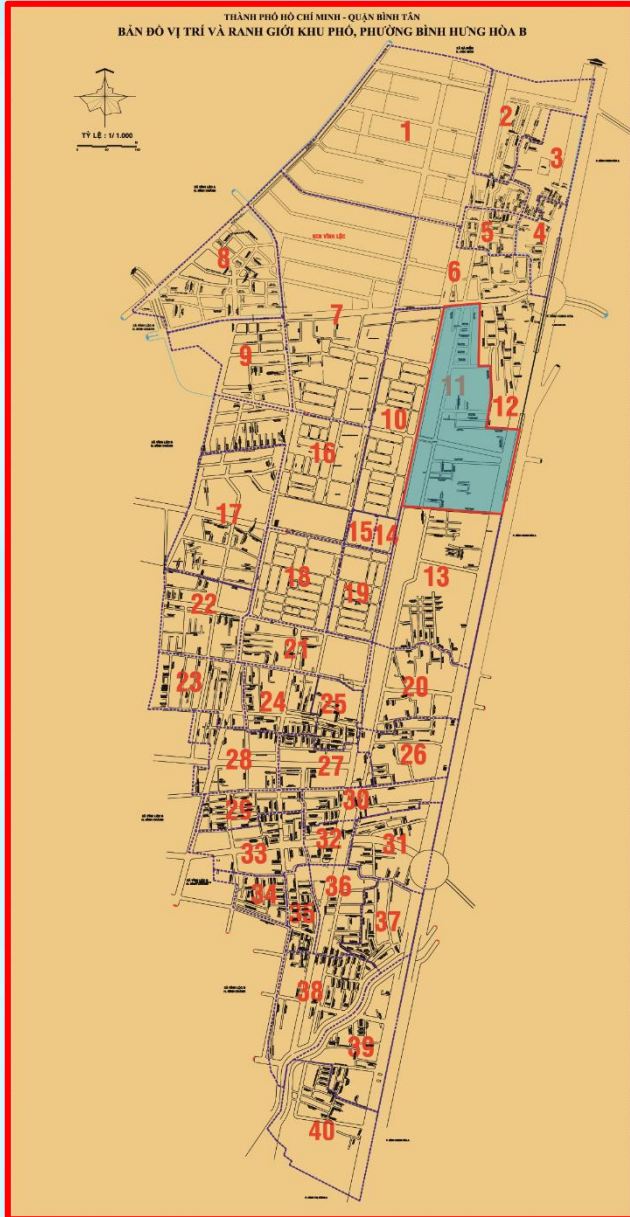

KHU PHỐ 02

CƠ SỞ HÌNH THÀNH

Khu phố 01 cũ (Tổ 10, một phần Tổ dân phố 11, Tổ 12, một phần Tổ 13)

TRỤ SỞ KHU PHỐ

Số 7 đường Hồ Văn Long (KP1 cũ)

SỐ HỘ GIA ĐÌNH

540 hộ

SỐ NHÂN KHẨU

1.978 người

DIỆN TÍCH

17,84 ha

KHU PHỐ 03

CƠ SỞ HÌNH THÀNH

Khu phố 01 cũ (Tổ 4, 18, 19, 24)

TRỤ SỞ KHU PHỐ

Số 07 đường Hồ Văn Long (khu phố 1 Cũ)

KHU PHỐ 10

CƠ SỞ HÌNH THÀNH

Khu phố 03 cũ (Tổ 46, 65)

TRỤ SỞ KHU PHỐ

Số 217 Đường số 1, Khu dân cư Vĩnh Lộc (Khu phố 3 cũ)

SỐ HỘ GIA ĐÌNH

503 hộ

SỐ NHÂN KHẨU

1.757 người

DIỆN TÍCH

25,82 ha

KHU PHỐ 11

CƠ SỞ HÌNH THÀNH

Khu phố 03 cũ (Tổ 47, một phần Tổ 48, một phần Tổ 49, Tổ 55, 56, một phần Tổ 57, một phần Tổ 66)

TRỤ SỞ KHU PHỐ

Số 666 đường số 1 (Chợ Anh Hào)