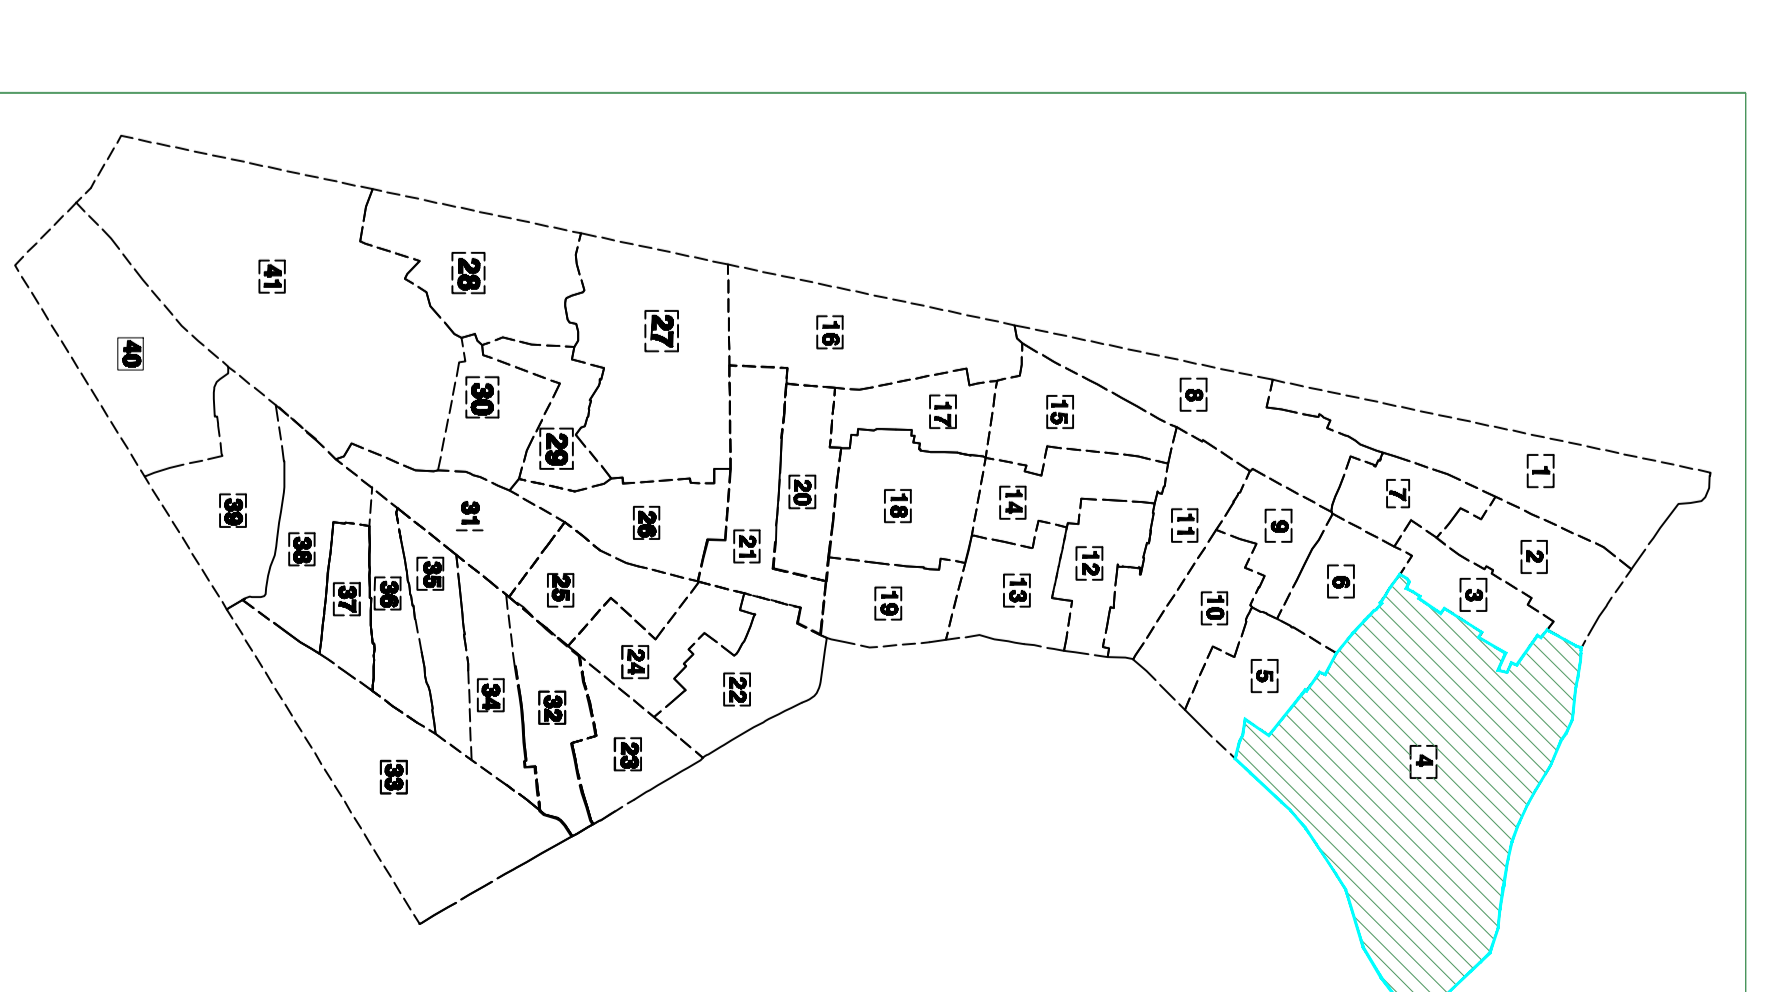

BẢN VẼ RANH GIỚI KHU PHỐ 1- PHƯỜNG BÌNH HƯNG HÒA
(Sau khi sắp xếp)
529 hộ; diện tích: 17.32 ha

KHU PHỐ 2

Vị trí KP1 trước khi sắp xếp

Vị trí KP1 sau khi sắp xếp

KHU PHỐ 7

KHU PHỐ 8

BẢN VẼ RANH GIỚI KHU PHỐ 2- PHƯỜNG BÌNH HƯNG HÒA
(Sau khi sắp xếp)
513 hộ; diện tích: 8.59 ha

Vị trí KP2 trước khi sắp xếp

Vị trí KP2 sau khi sắp xếp

BẢN VẼ RANH GIỚI KHU PHỐ 3- PHƯỜNG BÌNH HƯNG HÒA

(Sau khi sắp xếp)

546 hộ; diện tích: 5.92 ha

Vị trí KP3 trước khi sắp xếp

Vị trí KP2 sau khi sắp xếp

KHU PHỐ 2

KHU PHỐ 4

KHU PHỐ 7

KHU PHỐ 6

BẢN VẼ RANH GIỚI KHU PHỐ 4- PHƯỜNG BÌNH HƯNG HÒA

(Sau khi sắp xếp)

501 hộ; diện tích: 51.21 ha

PHƯỜNG TÂN THỜI NHẤT
QUẬN 12

Vị trí KP4 trước khi sắp xếp

Vị trí KP4 sau khi sắp xếp

BẢN VẼ RANH GIỚI KHU PHỐ 5- PHƯỜNG BÌNH HƯNG HÒA

(Sau khi sắp xếp)

544 hộ; diện tích: 7.28 ha

Vị trí KP5 trước khi sắp xếp

Vị trí KP5 sau khi sắp xếp

BẢN VẼ RANH GIỚI KHU PHỐ 6- PHƯỜNG BÌNH HƯNG HÒA