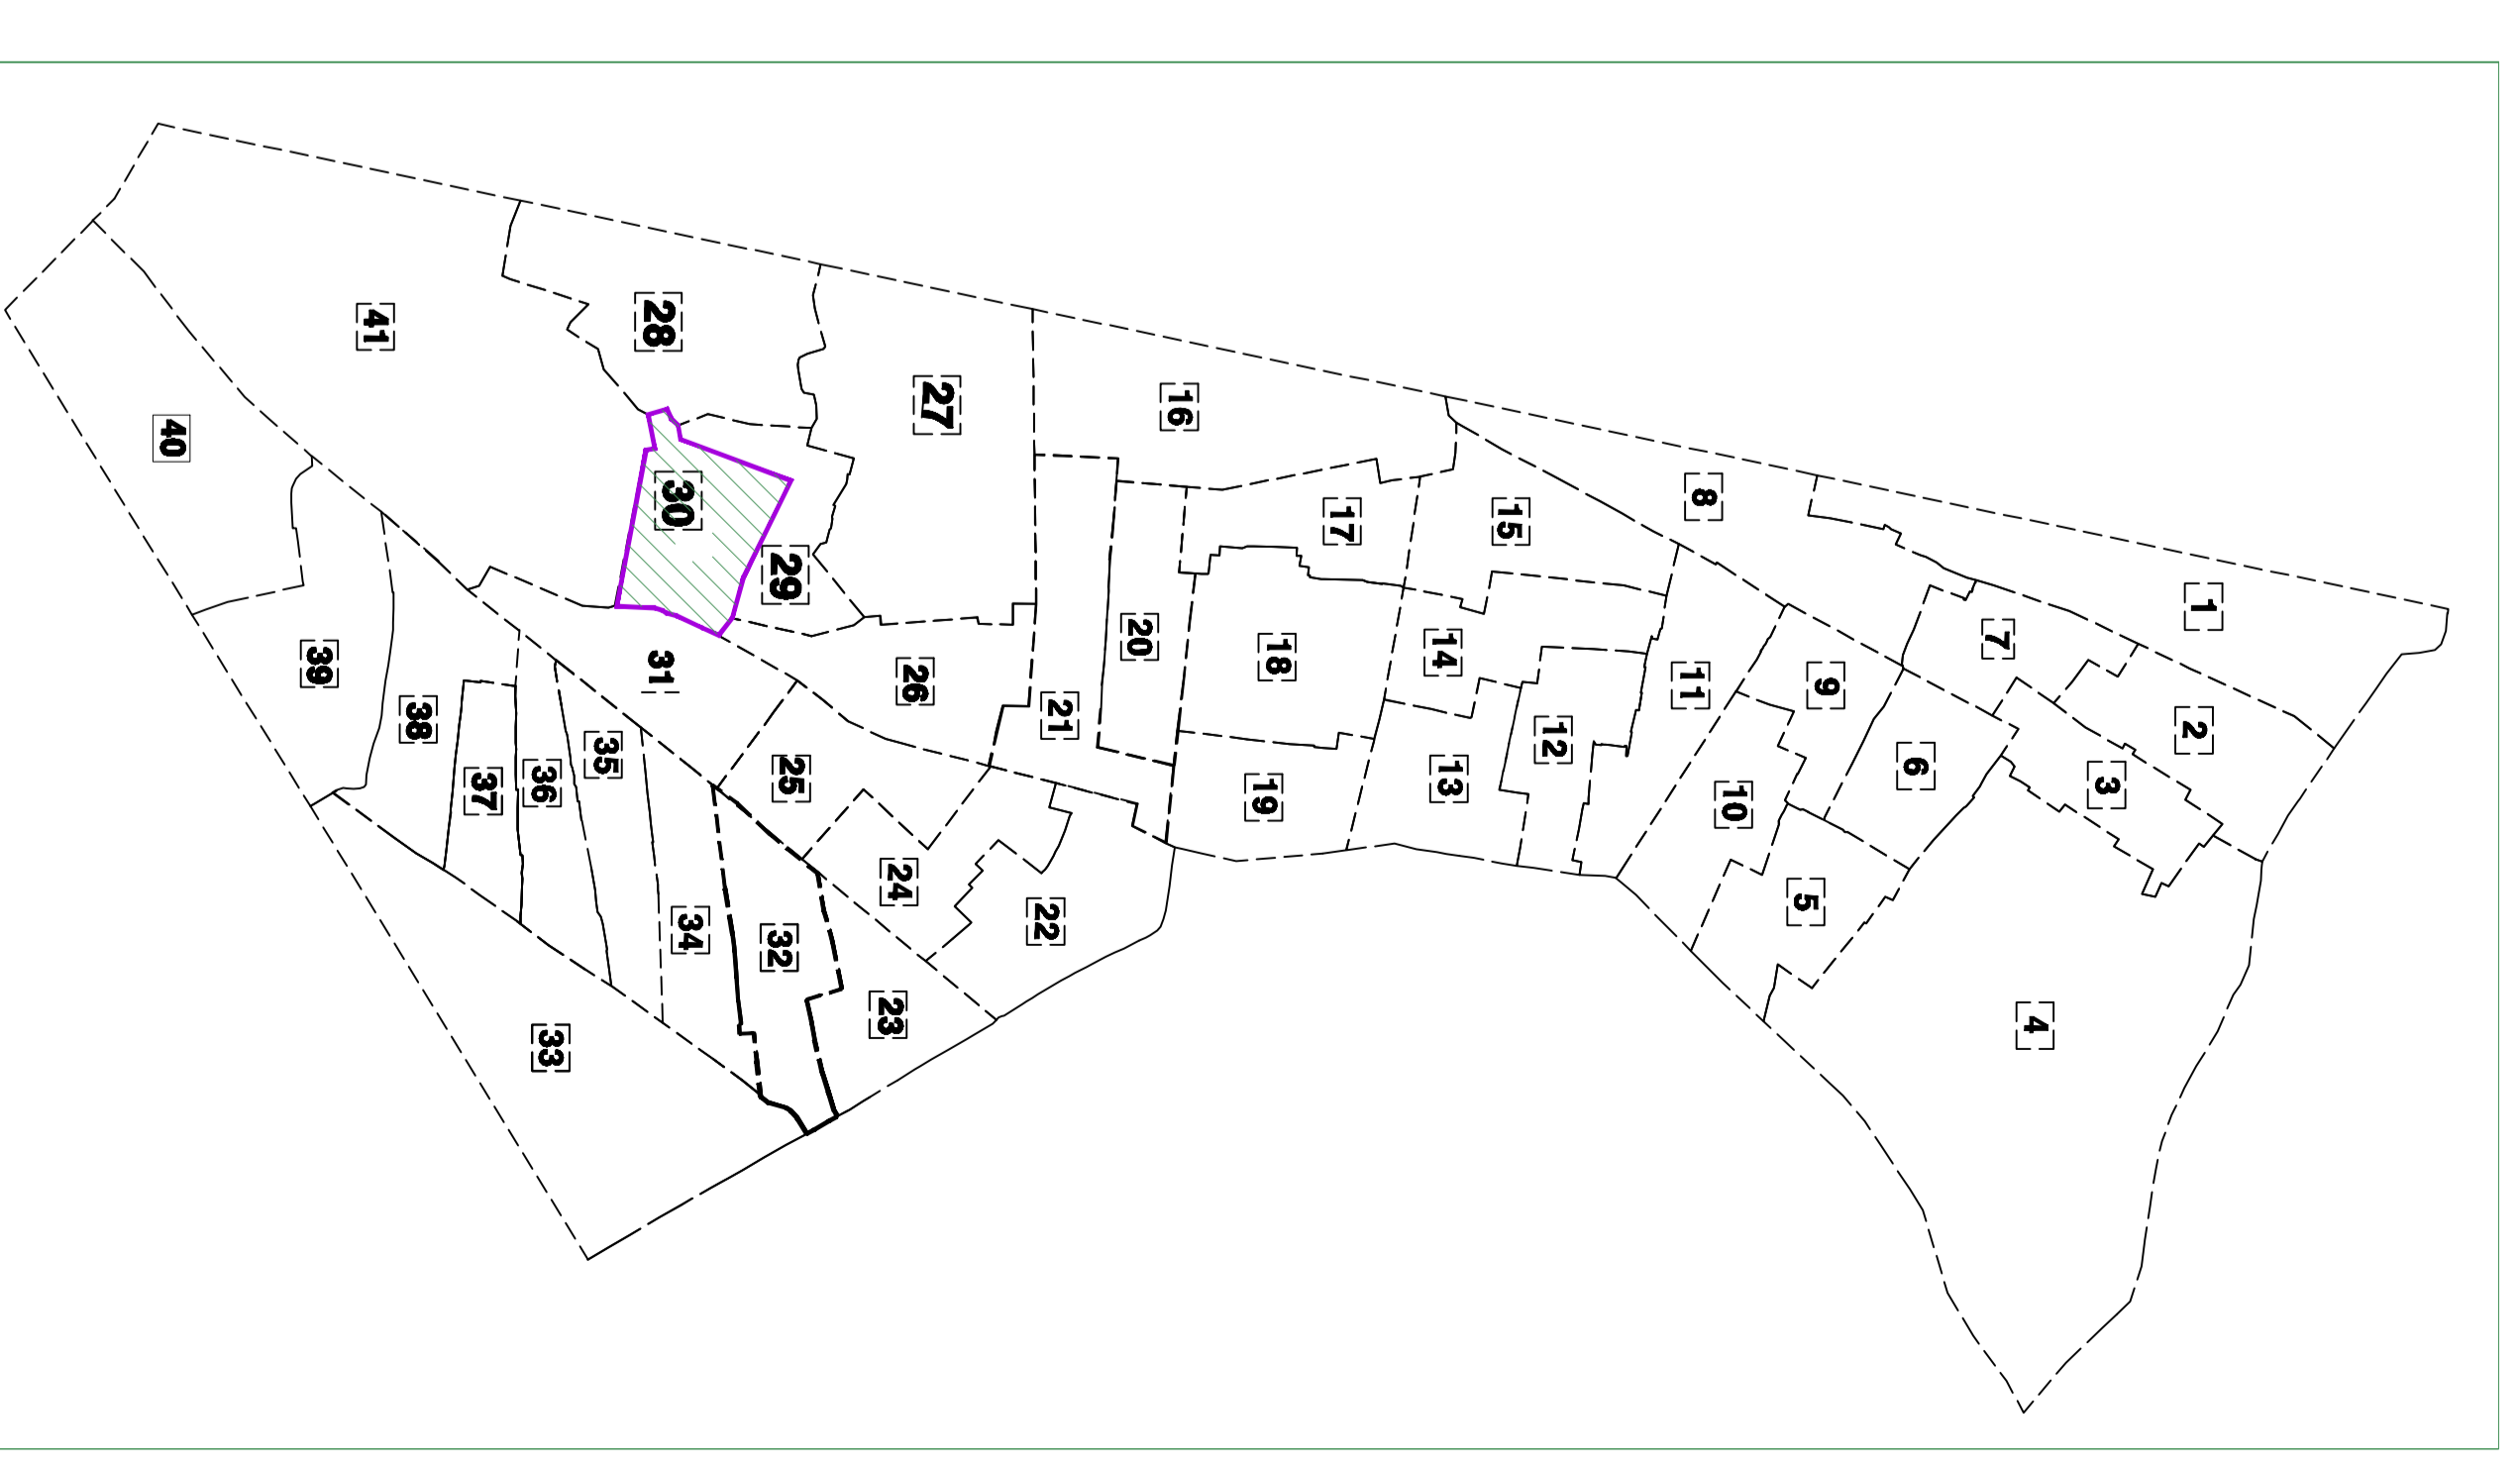

Vị trí KP27 sau khi sắp xếp

BẢN VẼ RANH GIỚI KHU PHỐ 28- PHƯỜNG BÌNH HƯNG HÒA (Sau khi sắp xếp)

557 hộ; diện tích: 14.16 ha

Vị trí KP28 trước khi sắp xếp

Vị trí KP28 trước khi sắp xếp
KHU PHỐ 30

BẢN VẼ RANH GIỚI KHU PHỐ 29- PHƯỜNG BÌNH HƯNG HÒA (Sau khi sắp xếp)

560 hộ; diện tích: 5.66 ha

Vị trí KP29 trước khi sắp xếp

Vị trí KP29 trước khi sắp xếp

BẢN VẼ RANH GIỚI KHU PHỐ 30- PHƯỜNG BÌNH HƯNG HÒA
(Sau khi sắp xếp)

605 hộ; diện tích: 6.86 ha

Vị trí KP30 trước khi sắp xếp

Vị trí KP30 sau khi sắp xếp

BẢN VẼ RANH GIỚI KHU PHỐ 32- PHƯỜNG BÌNH HƯNG HÒA
(sau khi sắp xếp)

633 hộ; diện tích: 6.54 ha

Vị trí KP32 trước khi sắp xếp

Vị trí KP32 sau khi sắp xếp

BẢN VẼ RANH GIỚI KHU PHỐ 33- PHƯỜNG BÌNH HƯNG HÒA
(sau khi sắp xếp)
657 hộ; diện tích:24.03 ha