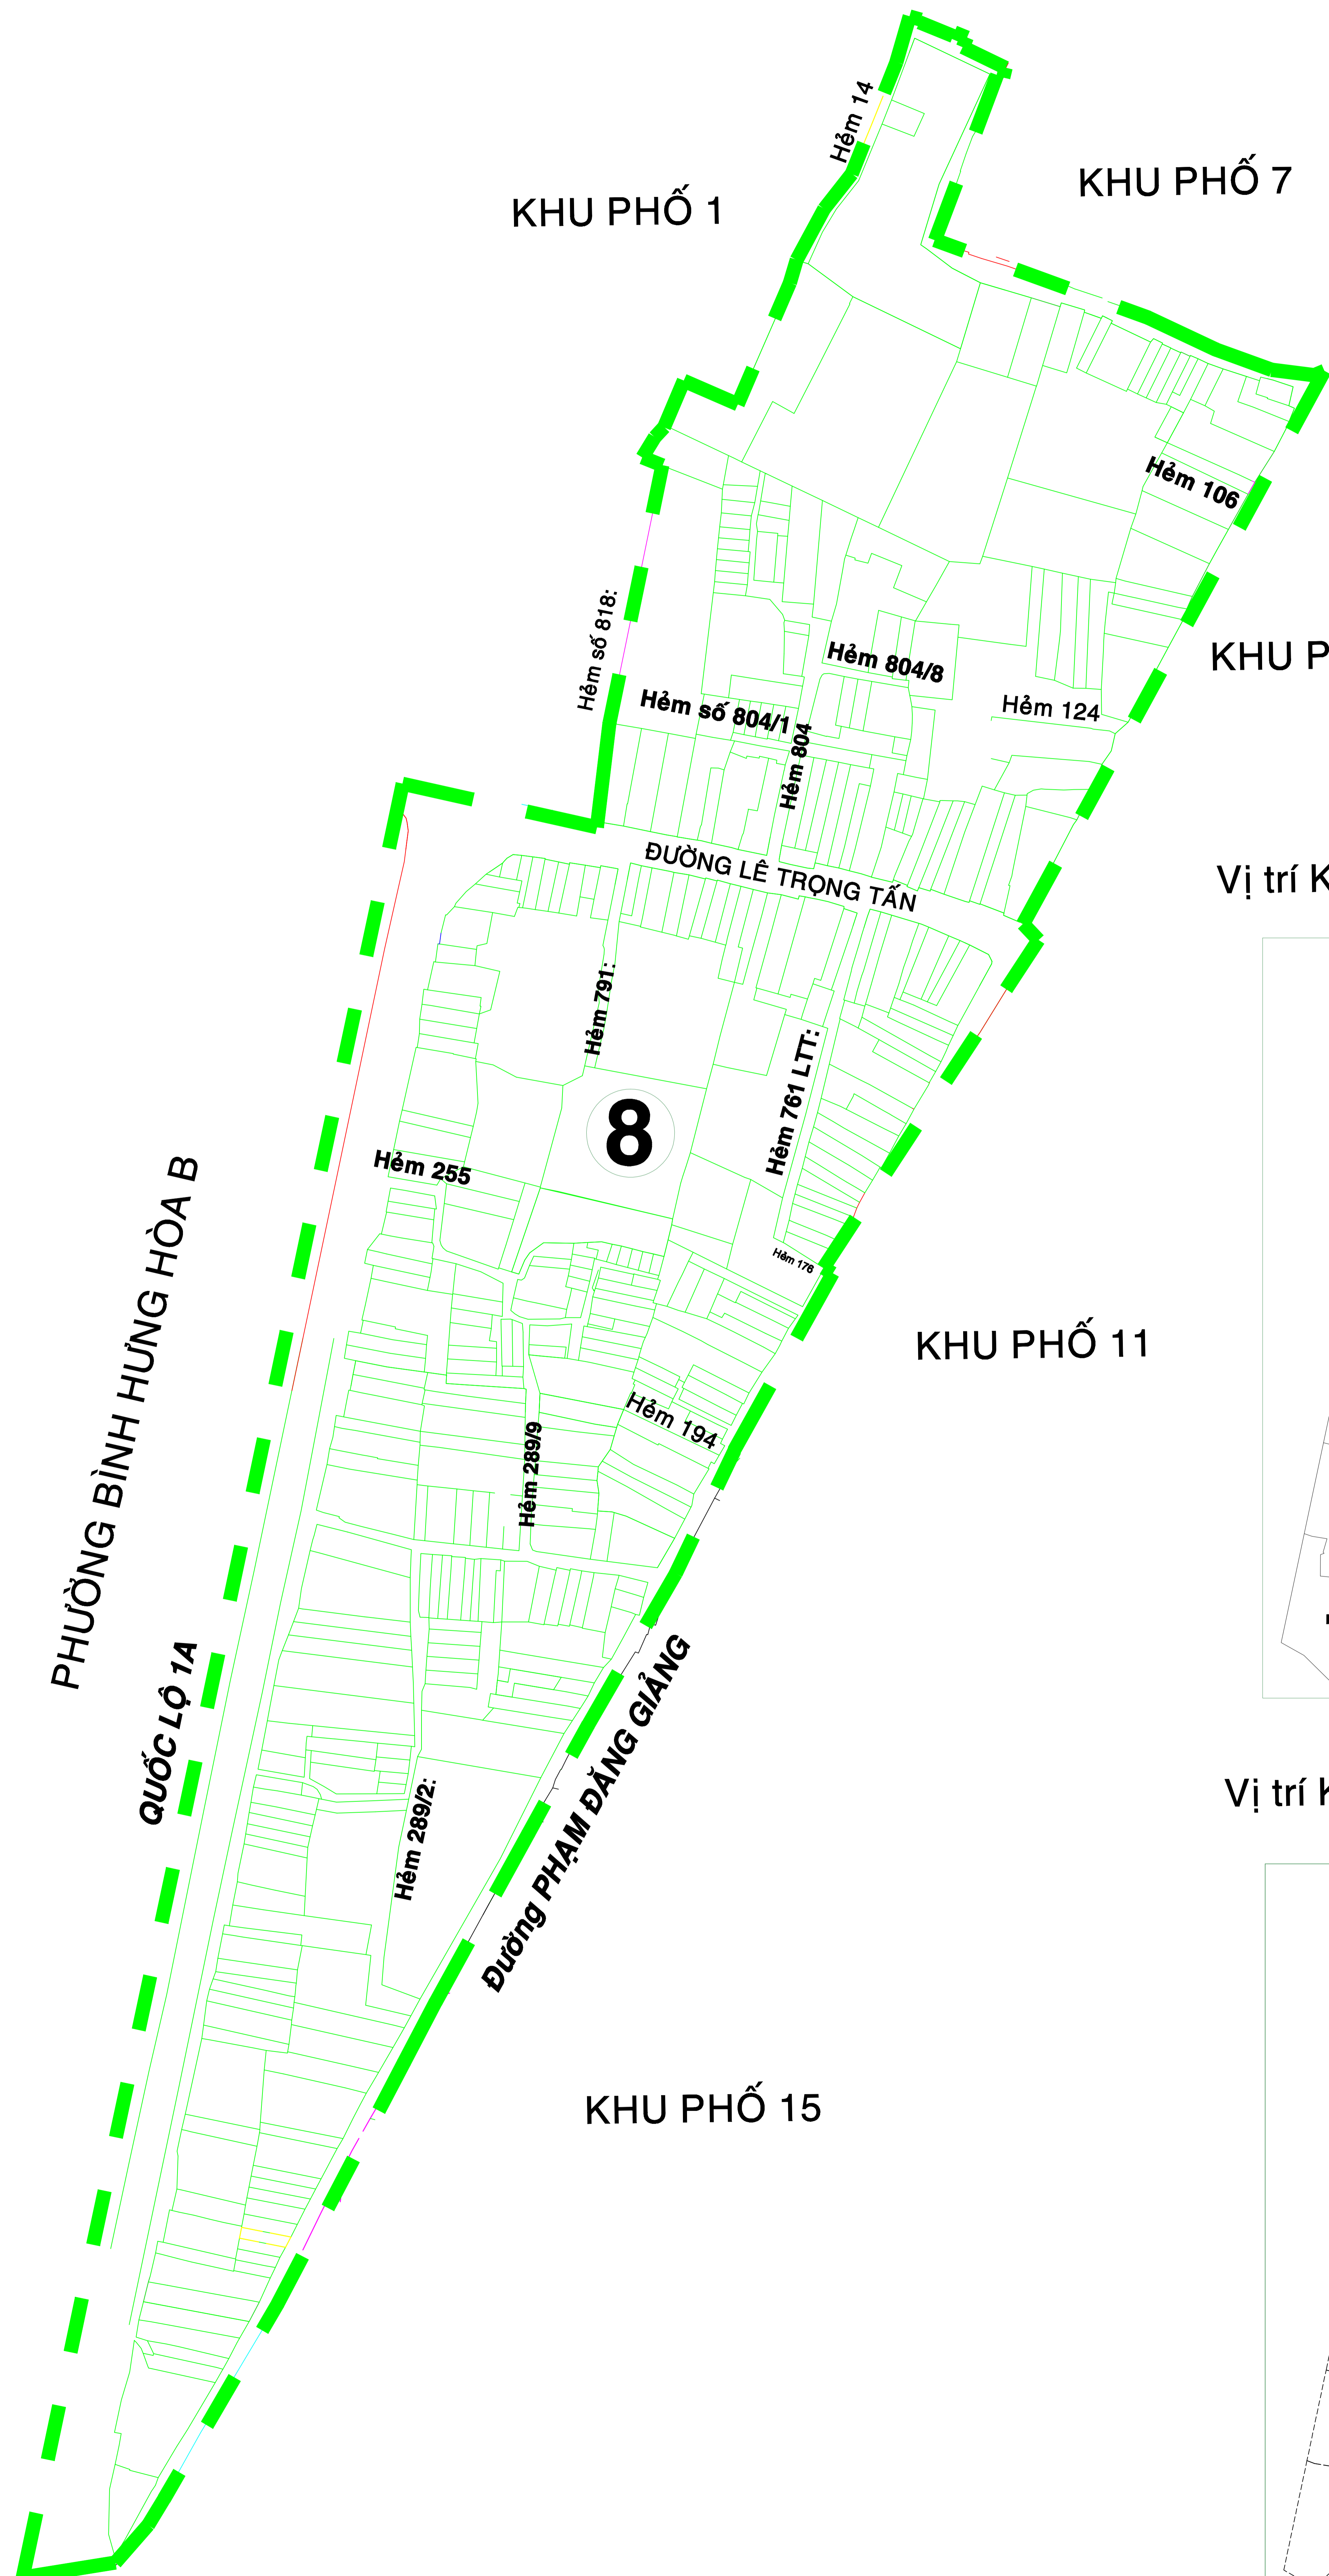

BẢN VẼ RANH GIỚI KHU PHỐ 8- PHƯỜNG BÌNH HƯNG HÒA

(Sau khi sắp xếp)

653 hộ; diện tích: 13.45 ha