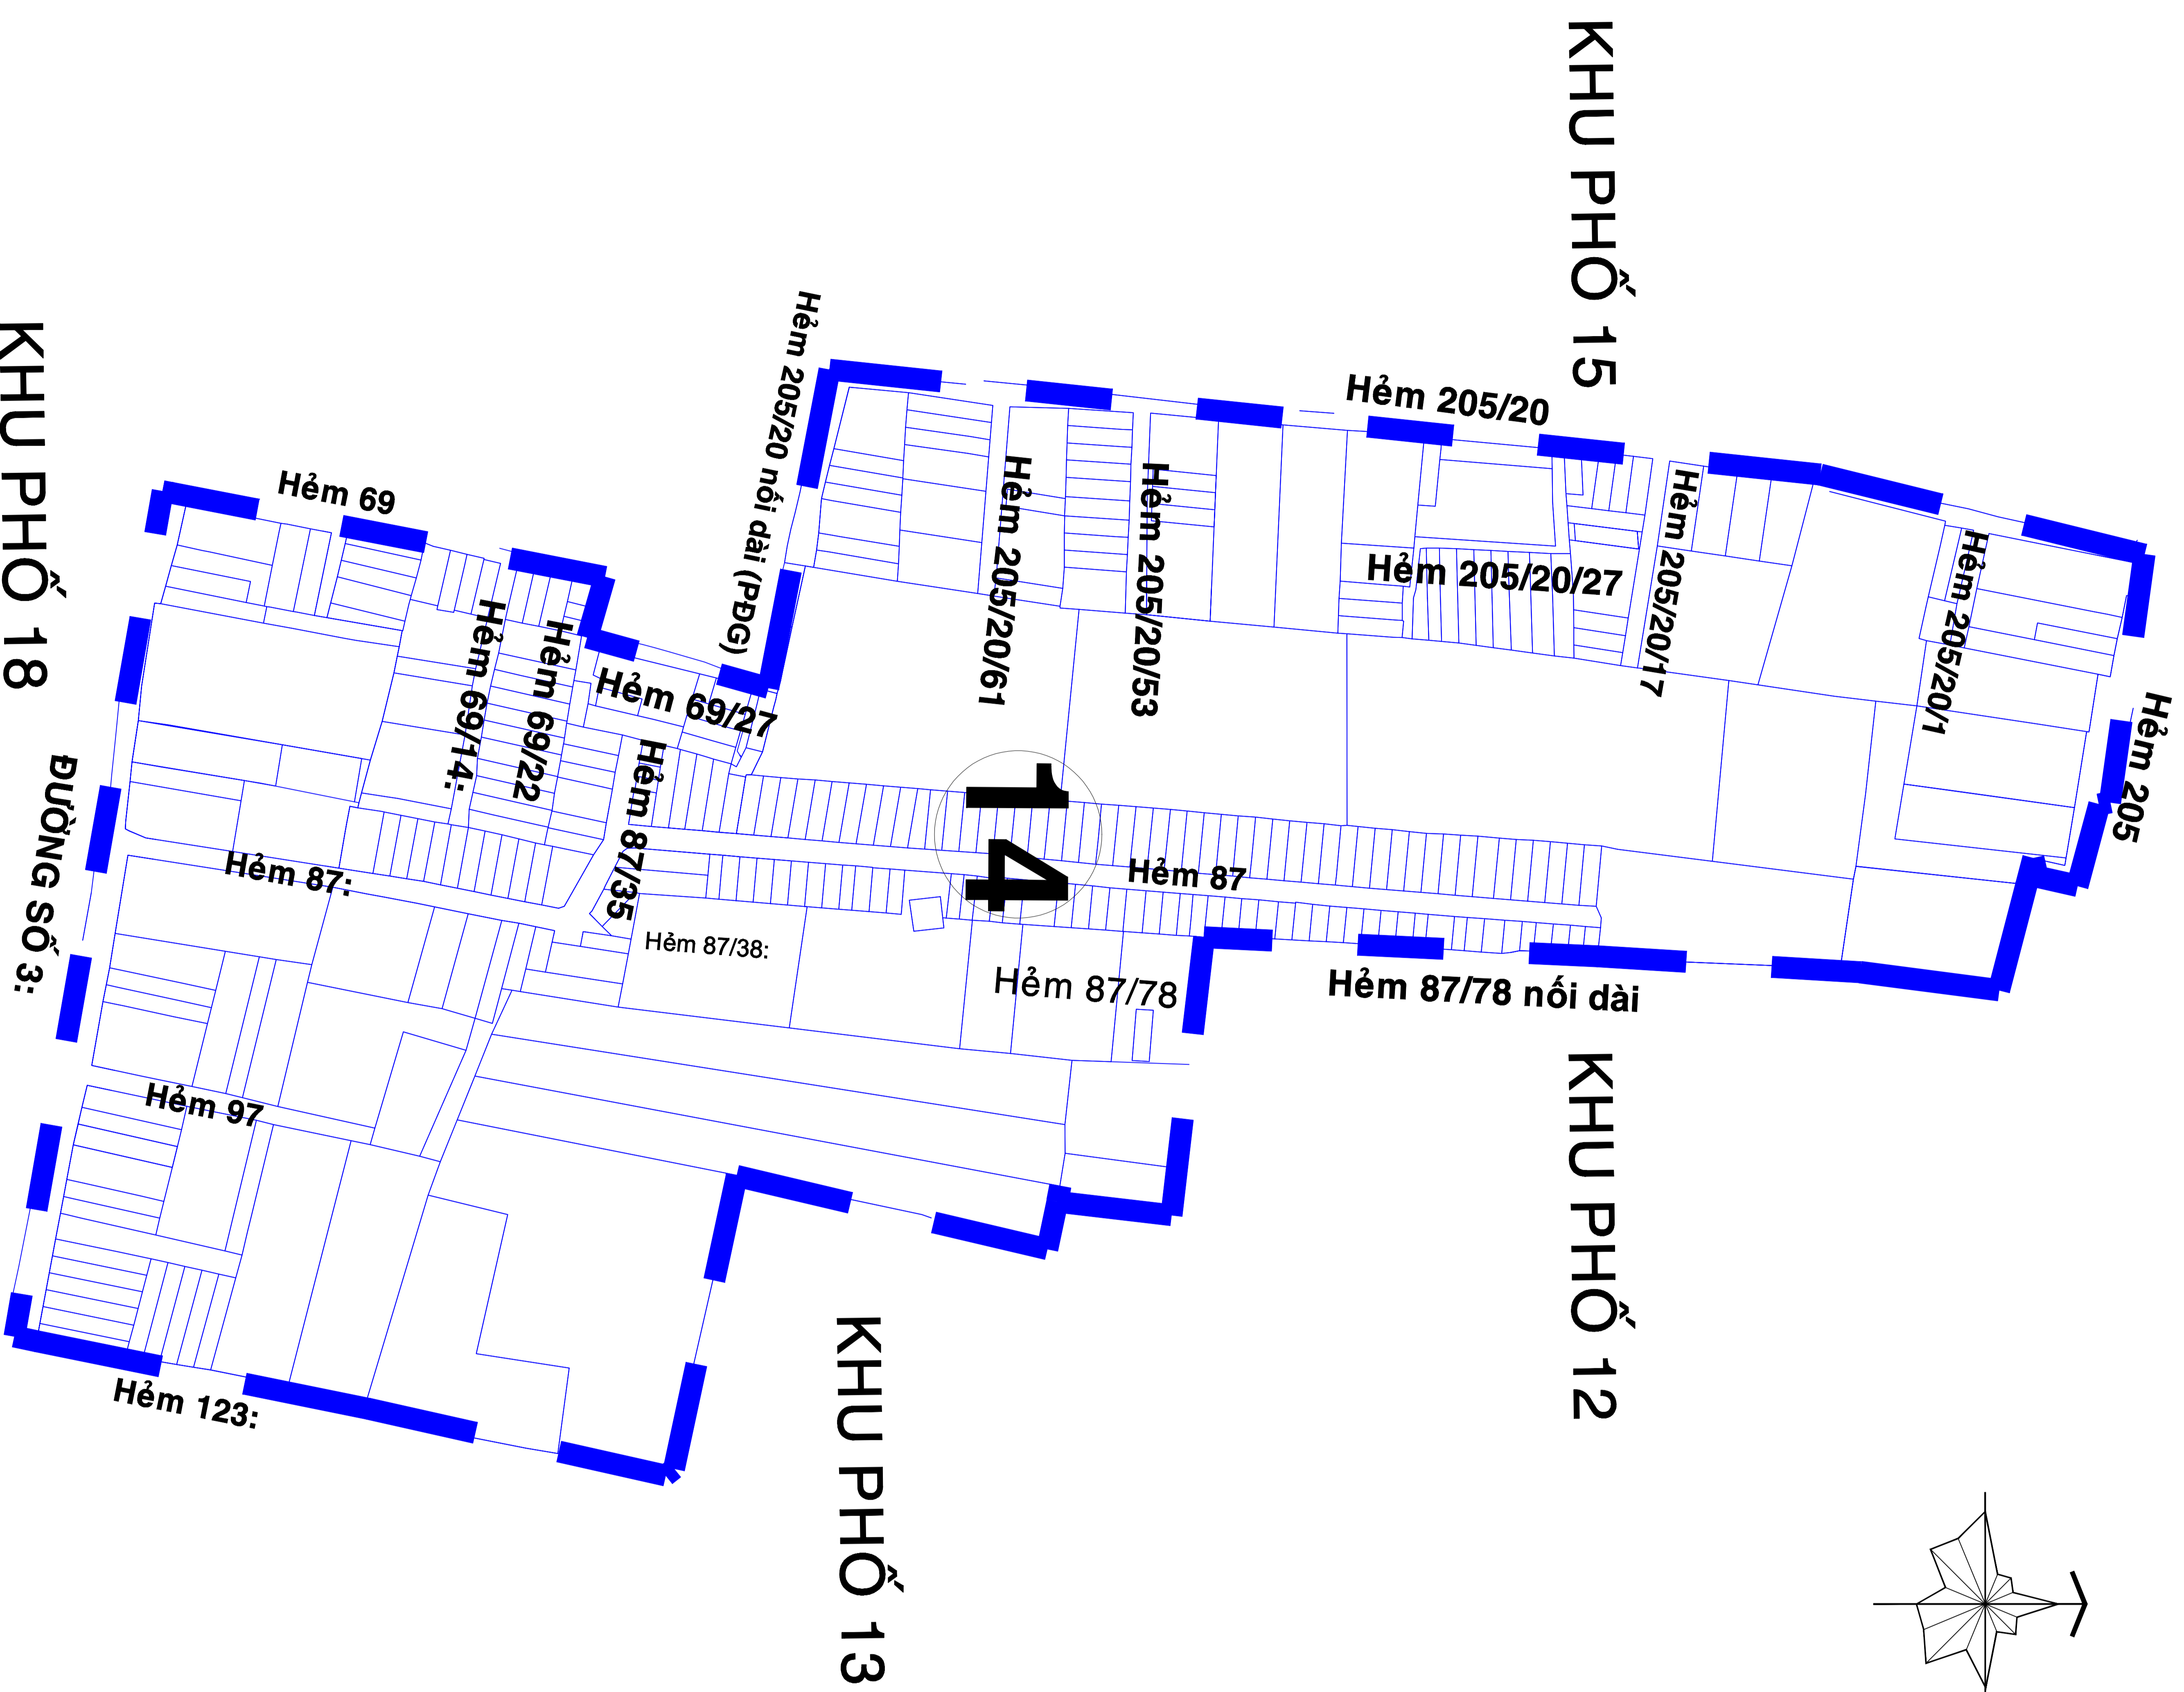

BẢN VẼ RANH GIỚI KHU PHỐ 14- PHƯỜNG BÌNH HƯNG HÒA

(Sau khi sắp xếp)

626 hộ; diện tích: 7.37 ha

KHU PHỐ 11

Vị trí KP14 trước khi sắp xếp

Vị trí KP14 sau khi sắp xếp

BẢN VẼ RANH GIỚI KHU PHỐ 15- PHƯỜNG BÌNH HƯNG HÒA
(Sau khi sắp xếp)
561 hộ; diện tích: 8.58 ha