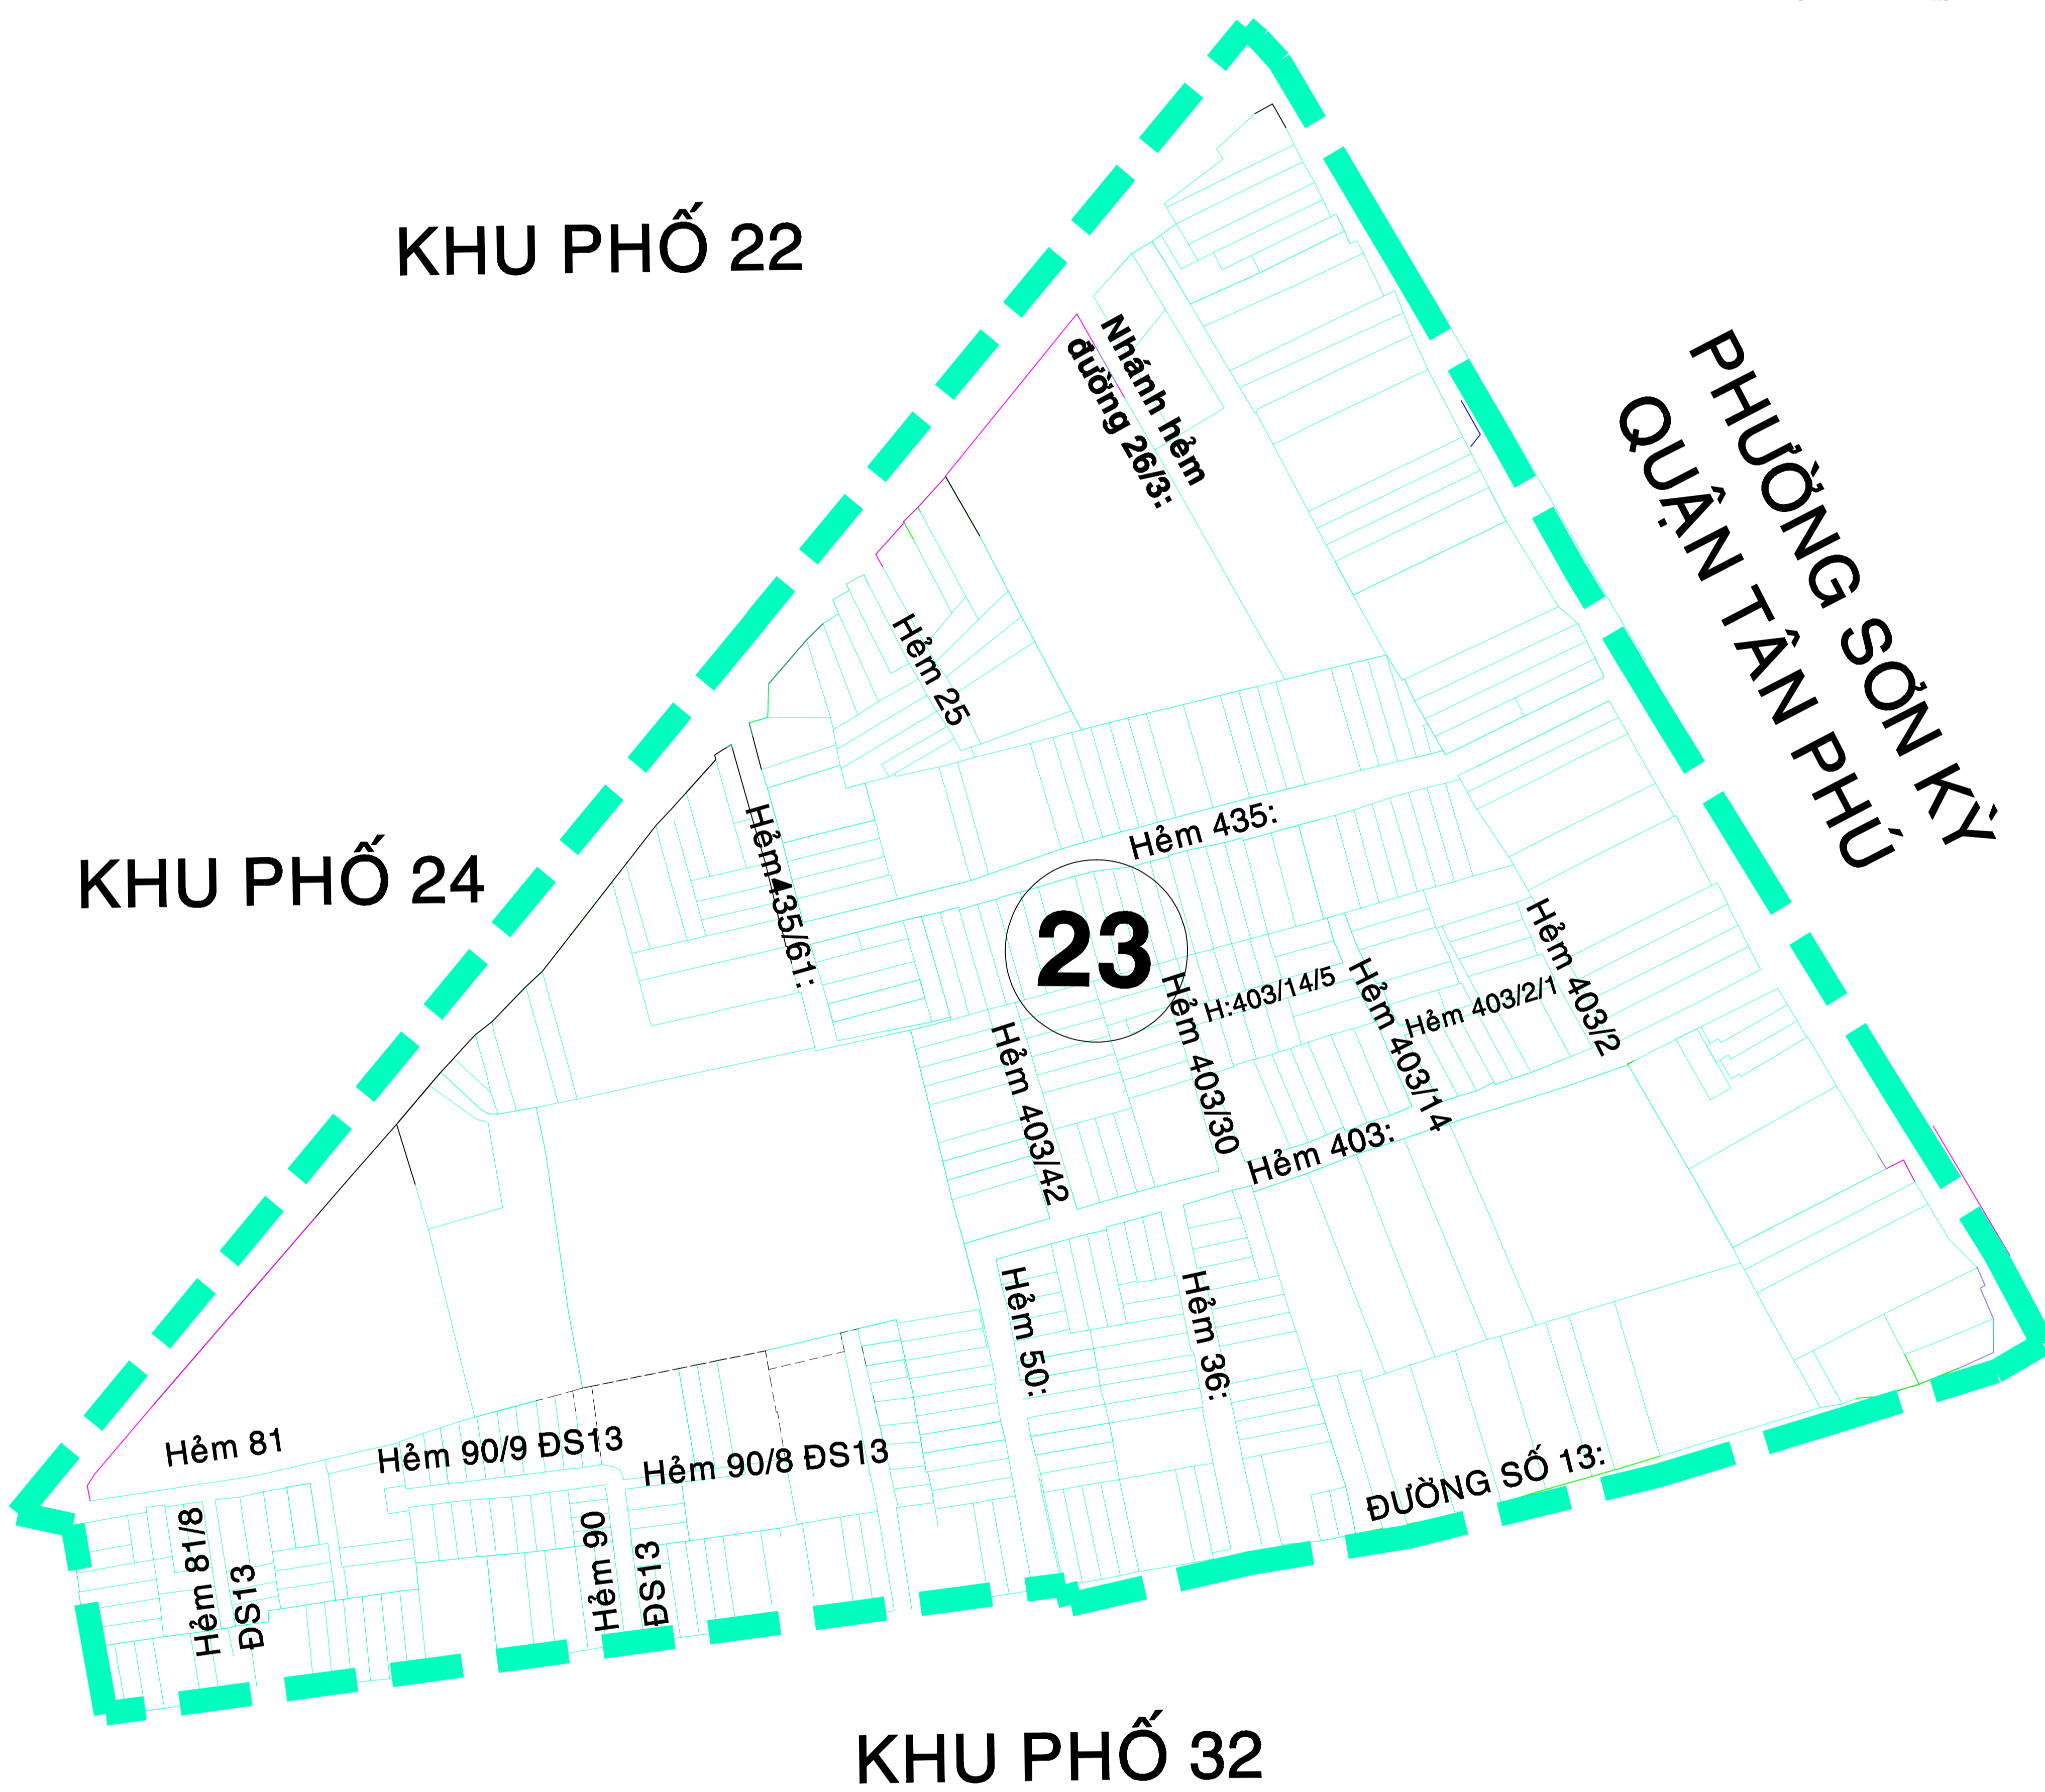

Vị trí KP19 sau khi sắp xếp

PHƯỜNG SƠN KỲ
QUẬN TÂN PHÚ

BẢN VẼ RANH GIỚI KHU PHỐ 20- PHƯỜNG BÌNH HƯNG HÒA
(Sau khi sắp xếp)
602 hộ; diện tích: 6.57 ha

Vị trí KP20 trước khi sắp xếp

Vị trí KP20 sau khi sắp xếp

BẢN VẼ RANH GIỚI KHU PHỐ 21- PHƯỜNG BÌNH HƯNG HÒA
(Sau khi sắp xếp)
660 hộ; diện tích: 9.50 ha

TỶ LỆ : 1/ 500
0 25 50 M

BẢN VẼ RANH GIỚI KHU PHỐ 23- PHƯỜNG BÌNH HƯNG HÒA (Sau khi sắp xếp)

672 hộ; diện tích: 6.48 ha

Vị trí KP23 trước khi sắp xếp

Vị trí KP23 sau khi sắp xếp

BẢN VẼ RANH GIỚI KHU PHỐ 24- PHƯỜNG BÌNH HƯNG HÒA (Sau khi sắp xếp)

601 hộ; diện tích: 7.24 ha

Vị trí KP24 trước khi sắp xếp

Vị trí KP24 sau khi sắp xếp

BẢN VẼ RANH GIỚI KHU PHỐ 25- PHƯỜNG BÌNH HƯNG HÒA (sau khi sắp xếp)

651 hộ; diện tích: 7.16 ha

KHU PHỐ 24

Vị trí KP25 trước khi sắp xếp

Vị trí KP25 sau khi sắp xếp

BẢN VẼ RANH GIỚI KHU PHỐ 26- PHƯỜNG BÌNH HƯNG HÒA (Sau khi sắp xếp)