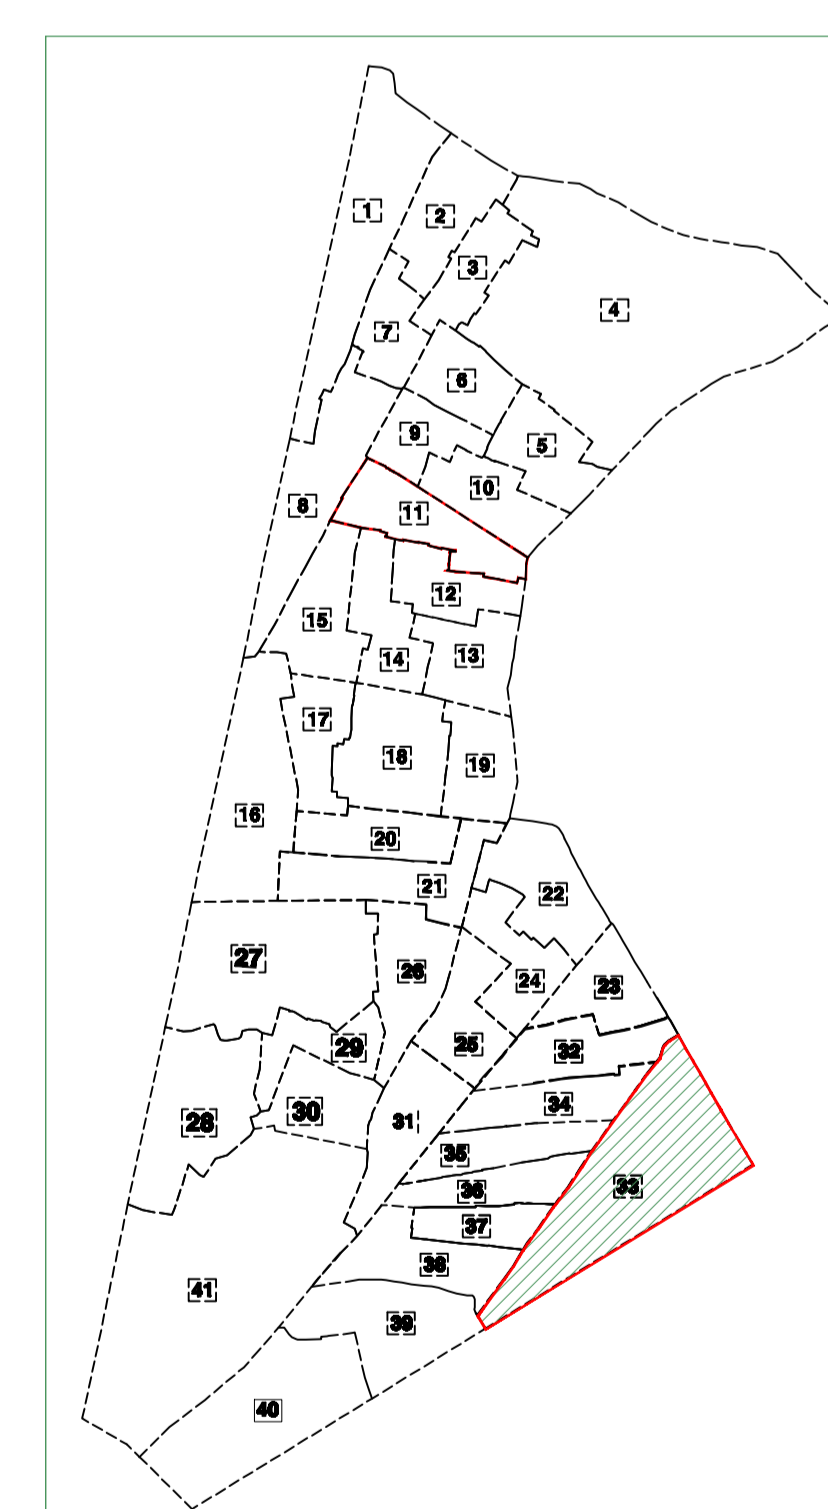

Vị trí KP33 sau khi sắp xếp