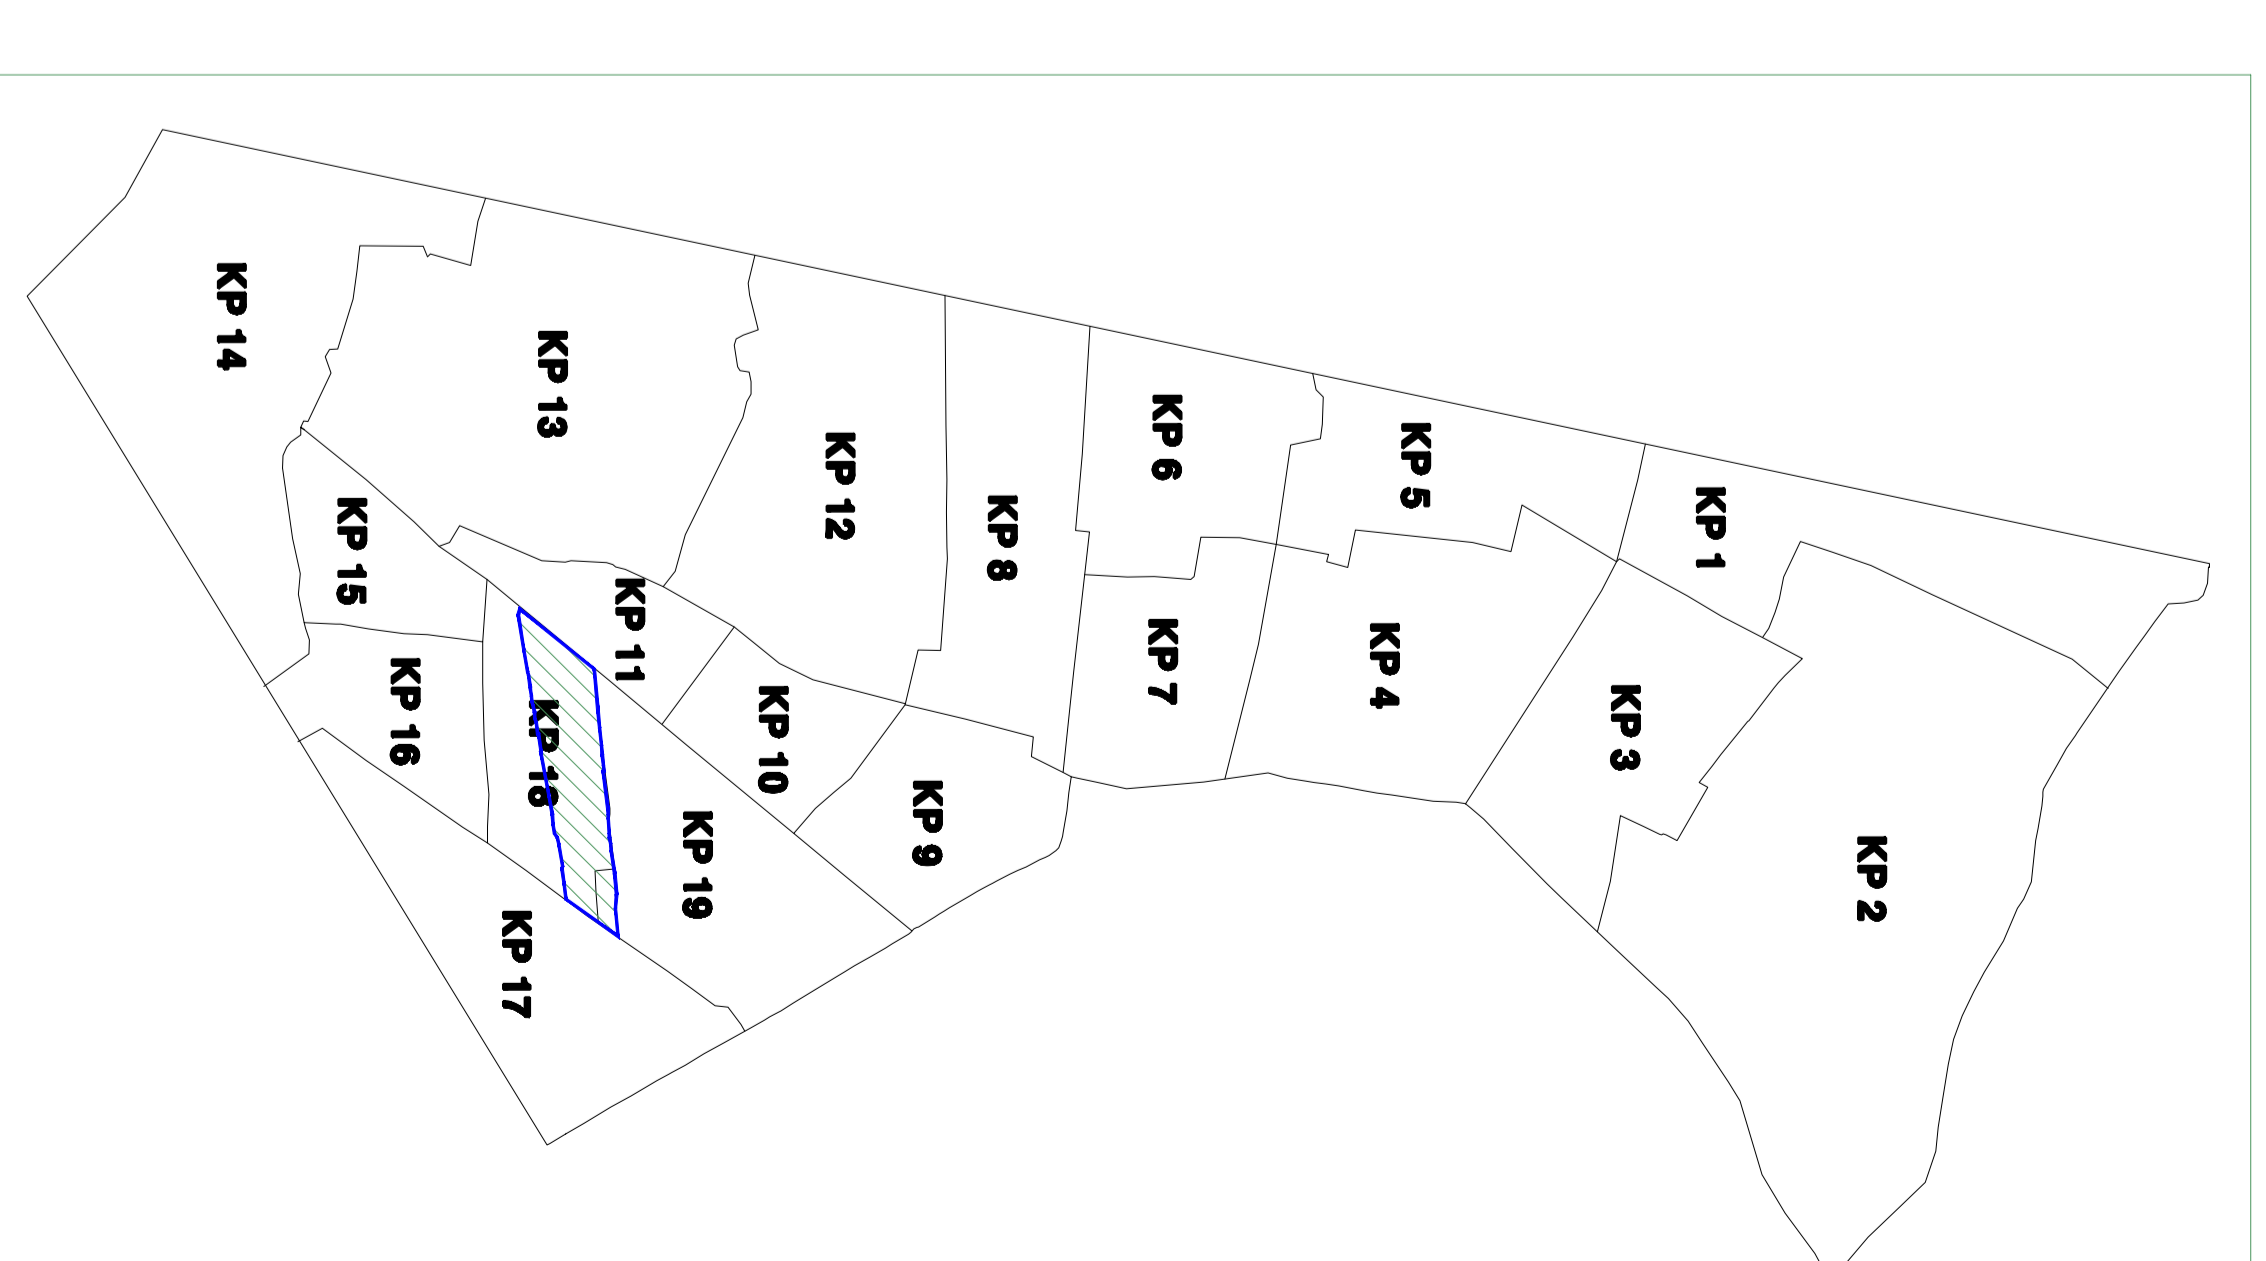

Vị trí KP30 sau khi sắp xếp

BẢN VẼ RANH GIỚI KHU PHỐ 32- PHƯỜNG BÌNH HƯNG HÒA
(sau khi sắp xếp)

633 hộ; diện tích: 6.54 ha

Vị trí KP32 trước khi sắp xếp

Vị trí KP32 sau khi sắp xếp

BẢN VẼ RANH GIỚI KHU PHỐ 33- PHƯỜNG BÌNH HƯNG HÒA
(sau khi sắp xếp)
657 hộ; diện tích:24.03 ha

Vị trí KP33 trước khi sắp xếp

Vị trí KP33 sau khi sắp xếp

BẢN VẼ RANH GIỚI KHU PHỐ 34- PHƯỜNG BÌNH HƯNG HÒA
(Sau khi sắp xếp)

519 hộ; diện tích: 6.52 ha

Vị trí KP34 trước khi sắp xếp

Vị trí KP34 sau khi sắp xếp

BẢN VẼ RANH GIỚI KHU PHỐ 35- PHƯỜNG BÌNH HƯNG HÒA
(sau khi sắp xếp)

699 hộ; diện tích: 6.42 ha

Vị trí KP35 trước khi sắp xếp

Vị trí KP35 sau khi sắp xếp

BẢN VẼ RANH GIỚI KHU PHỐ 36- PHƯỜNG BÌNH HƯNG HÒA
(Sau khi sắp xếp)
603 hộ; diện tích: 5.82 ha