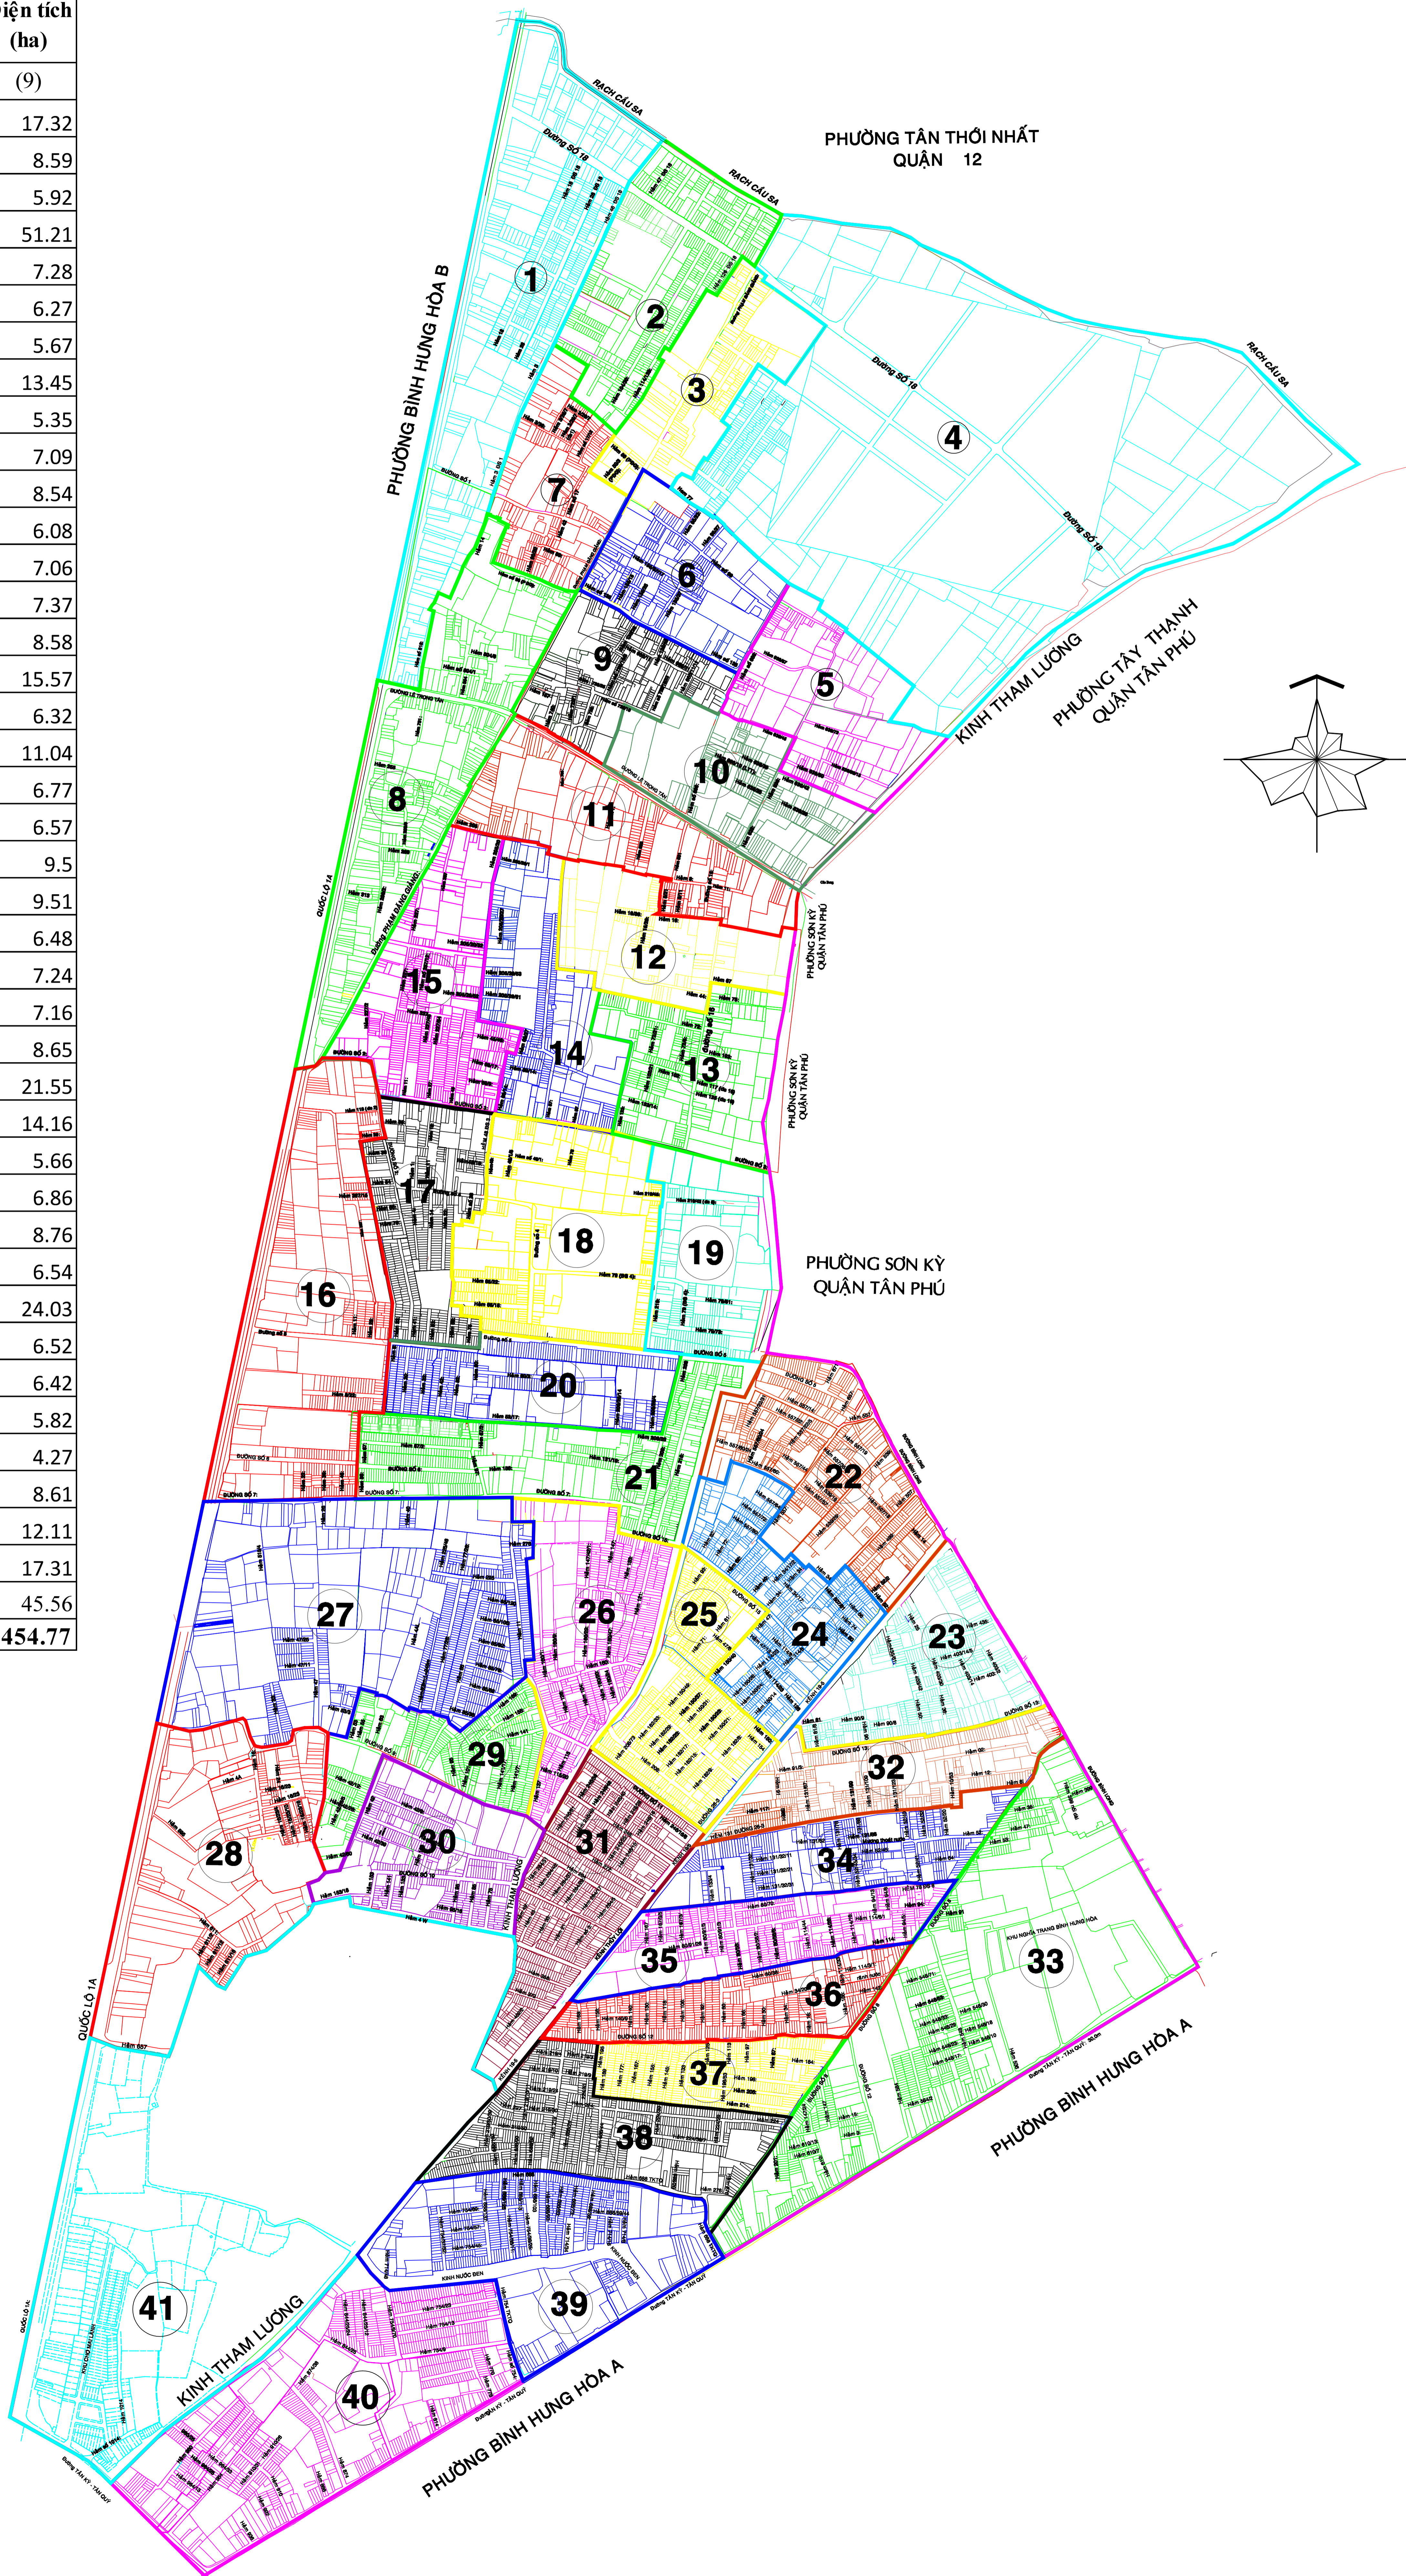

BẢN VẼ RANH GIỚI KHU PHỐ PHƯỜNG BÌNH HƯNG HÒA (Sau khi sắp xếp)

STT	Tên Khu phố	Số hộ gia đình	Diện tích (ha)
(1)	(2)	(4)	(9)
1	Khu phố 1	529	17.32
2	Khu phố 2	513	8.59
3	Khu phố 3	546	5.92
4	Khu phố 4	501	51.21
5	Khu phố 5	544	7.28
6	Khu phố 6	656	6.27
7	Khu phố 7	595	5.67
8	Khu phố 8	653	13.45
9	Khu phố 9	600	5.35
10	Khu phố 10	545	7.09
11	Khu phố 11	527	8.54
12	Khu phố 12	585	6.08
13	Khu phố 13	529	7.06
14	Khu phố 14	626	7.37
15	Khu phố 15	561	8.58
16	Khu phố 16	516	15.57
17	Khu phố 17	540	6.32
18	Khu phố 18	522	11.04
19	Khu phố 19	526	6.77
20	Khu phố 20	602	6.57
21	Khu phố 21	660	9.5
22	Khu phố 22	622	9.51
23	Khu phố 23	672	6.48
24	Khu phố 24	655	7.24
25	Khu phố 25	597	7.16
26	Khu phố 26	530	8.65
27	Khu phố 27	507	21.55
28	Khu phố 28	557	14.16
29	Khu phố 29	560	5.66
30	Khu phố 30	605	6.86
31	Khu phố 31	644	8.76
32	Khu phố 32	633	6.54
33	Khu phố 33	657	24.03
34	Khu phố 34	519	6.52
35	Khu phố 35	699	6.42
36	Khu phố 36	603	5.82
37	Khu phố 37	532	4.27
38	Khu phố 38	606	8.61
39	Khu phố 39	607	12.11
40	Khu phố 40	555	17.31
41	Khu phố 41	502	45.56
Tổng cộng		23738	454.77

BẢN VẼ RANH GIỚI KHU PHỐ 1- PHƯỜNG BÌNH HƯNG HÒA
(Sau khi sắp xếp)
529 hộ; diện tích: 17.32 ha

KHU PHỐ 2

Vị trí KP1 trước khi sắp xếp

Vị trí KP1 sau khi sắp xếp

KHU PHỐ 7

KHU PHỐ 8

BẢN VẼ RANH GIỚI KHU PHỐ 2- PHƯỜNG BÌNH HƯNG HÒA
(Sau khi sắp xếp)
513 hộ; diện tích: 8.59 ha

KHU PHỐ 4

KHU PHỐ 7

KHU PHỐ 6

BẢN VẼ RANH GIỚI KHU PHỐ 4- PHƯỜNG BÌNH HƯNG HÒA

(Sau khi sắp xếp)

501 hộ; diện tích: 51.21 ha

PHƯỜNG TÂN THỜI NHẤT
QUẬN 12

Vị trí KP4 trước khi sắp xếp