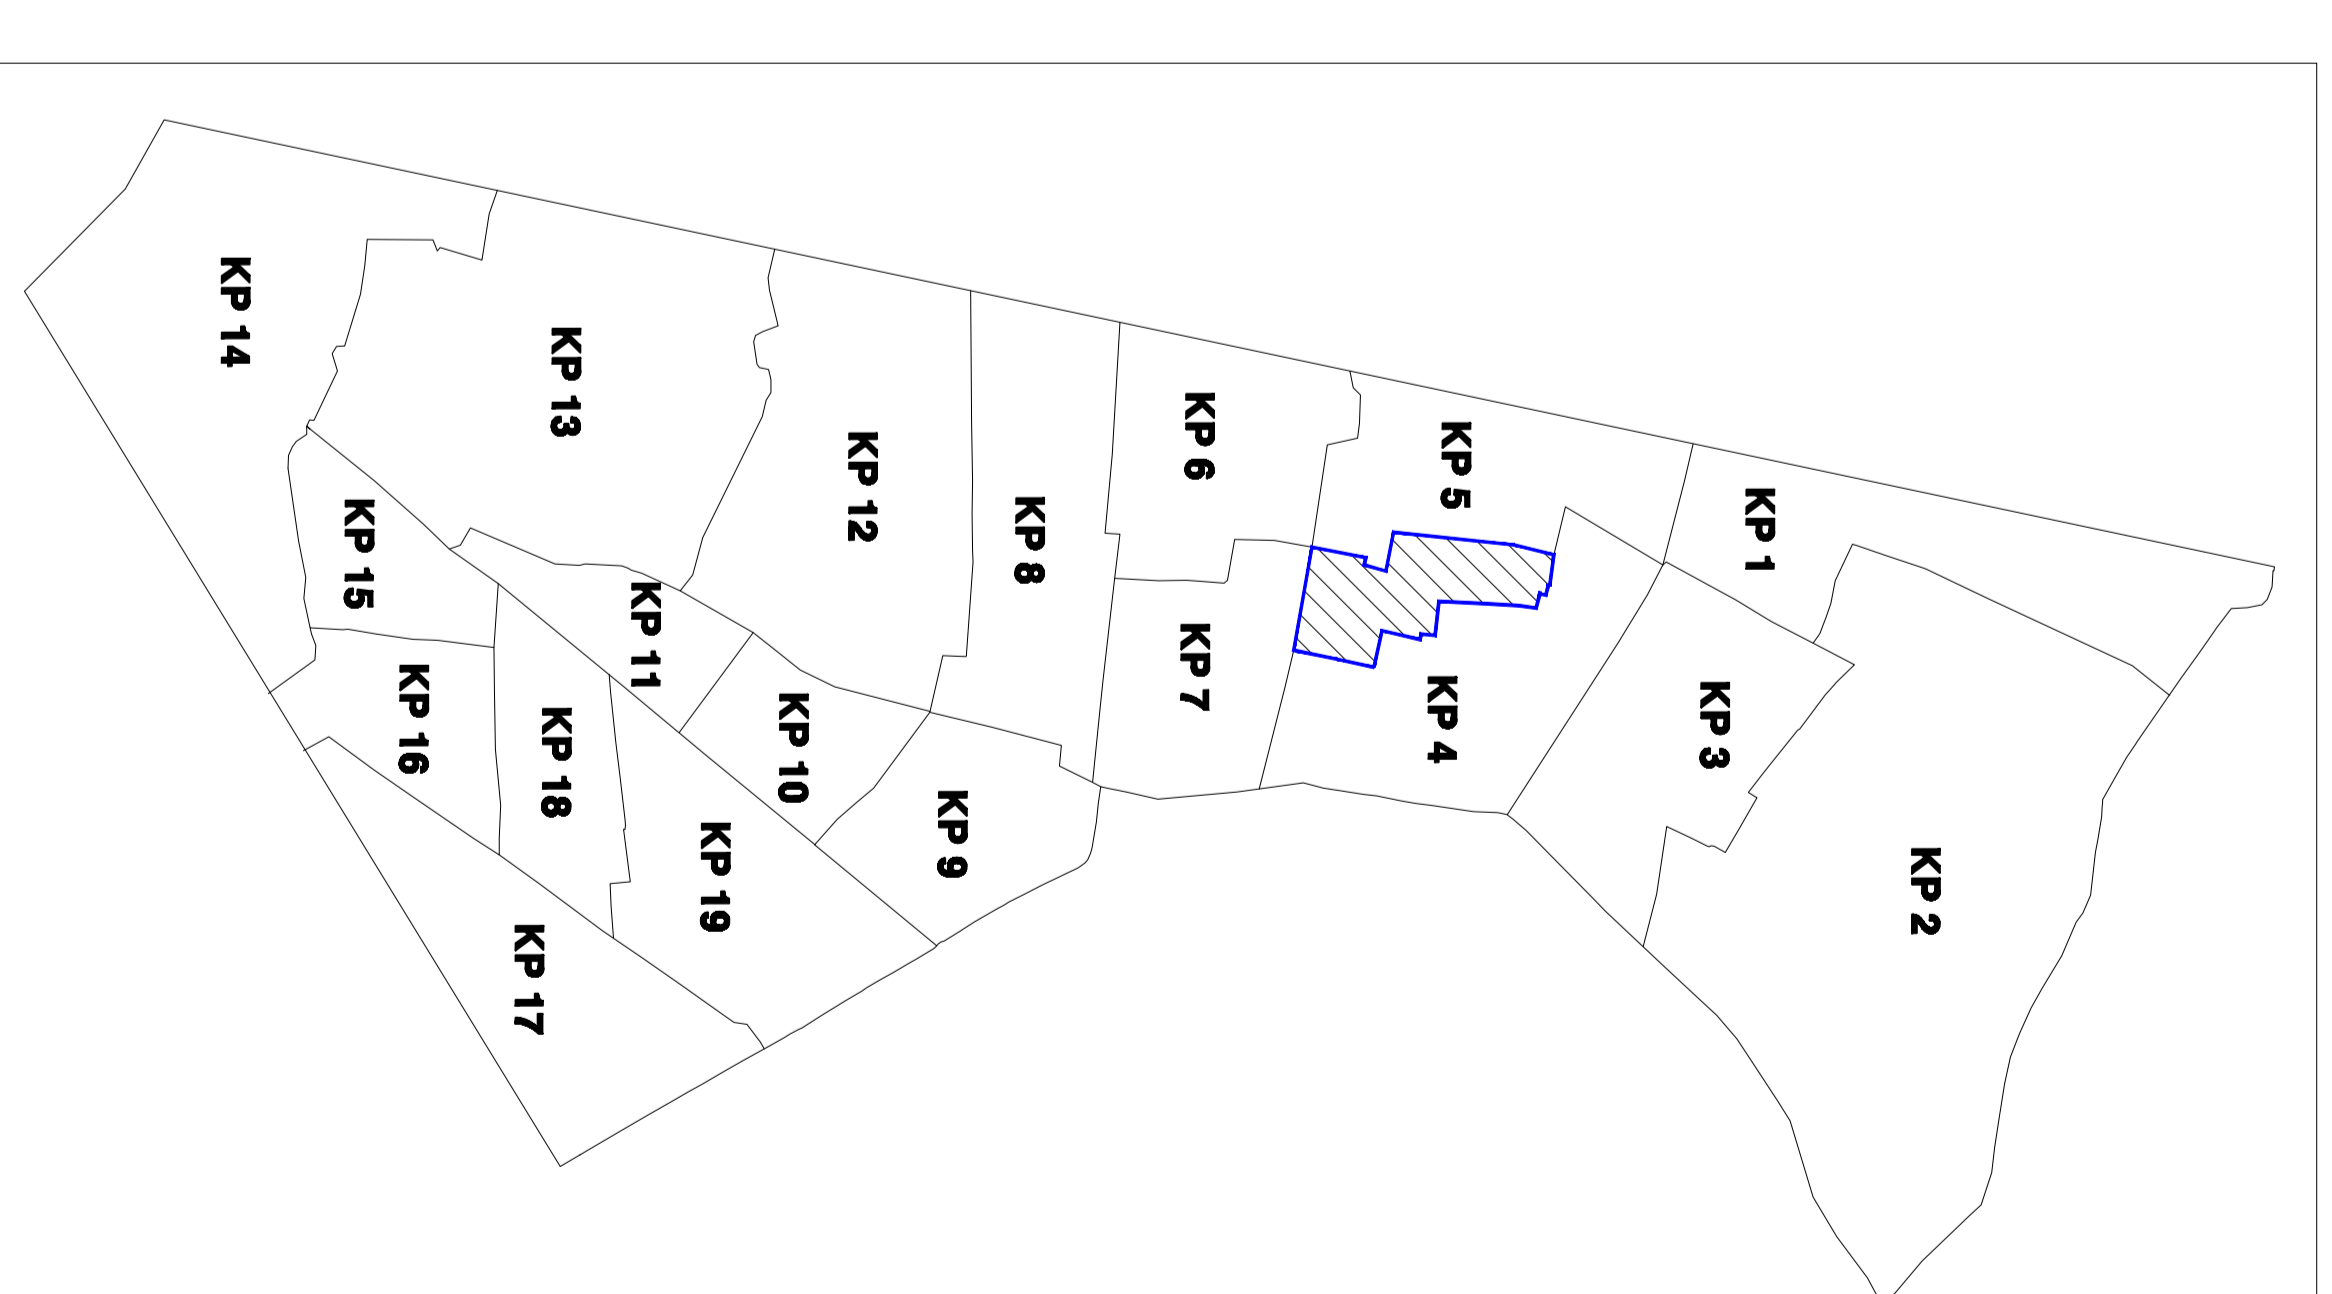

BẢN VẼ RANH GIỚI KHU PHỐ 12- PHƯỜNG BÌNH HƯNG HÒA
(Sau khi sắp xếp)

585 hộ; diện tích: 6.08 ha

Vị trí KP12 trước khi sắp xếp

Vị trí KP12 sau khi sắp xếp

BẢN VẼ RANH GIỚI KHU PHỐ 11 - PHƯỜNG BÌNH HƯNG HÒA
(Sau khi sắp xếp)
527 hộ; diện tích: 8.54 ha

Vị trí KP11 trước khi sắp xếp

Vị trí KP 11 sau khi sắp xếp

BẢN VẼ RANH GIỚI KHU PHỐ 13- PHƯỜNG BÌNH HƯNG HÒA

(Sau khi sắp xếp)

Vị trí KP13 trước khi sắp xếp

529 hộ; diện tích: 7.06 ha

Vị trí KP13 sau khi sắp xếp

BẢN VẼ RANH GIỚI KHU PHỐ 14- PHƯỜNG BÌNH HƯNG HÒA

(Sau khi sắp xếp)

626 hộ; diện tích: 7.37 ha

KHU PHỐ 11

Vị trí KP14 trước khi sắp xếp

Vị trí KP14 sau khi sắp xếp

BẢN VẼ RANH GIỚI KHU PHỐ 15- PHƯỜNG BÌNH HƯNG HÒA
(Sau khi sắp xếp)
561 hộ; diện tích: 8.58 ha