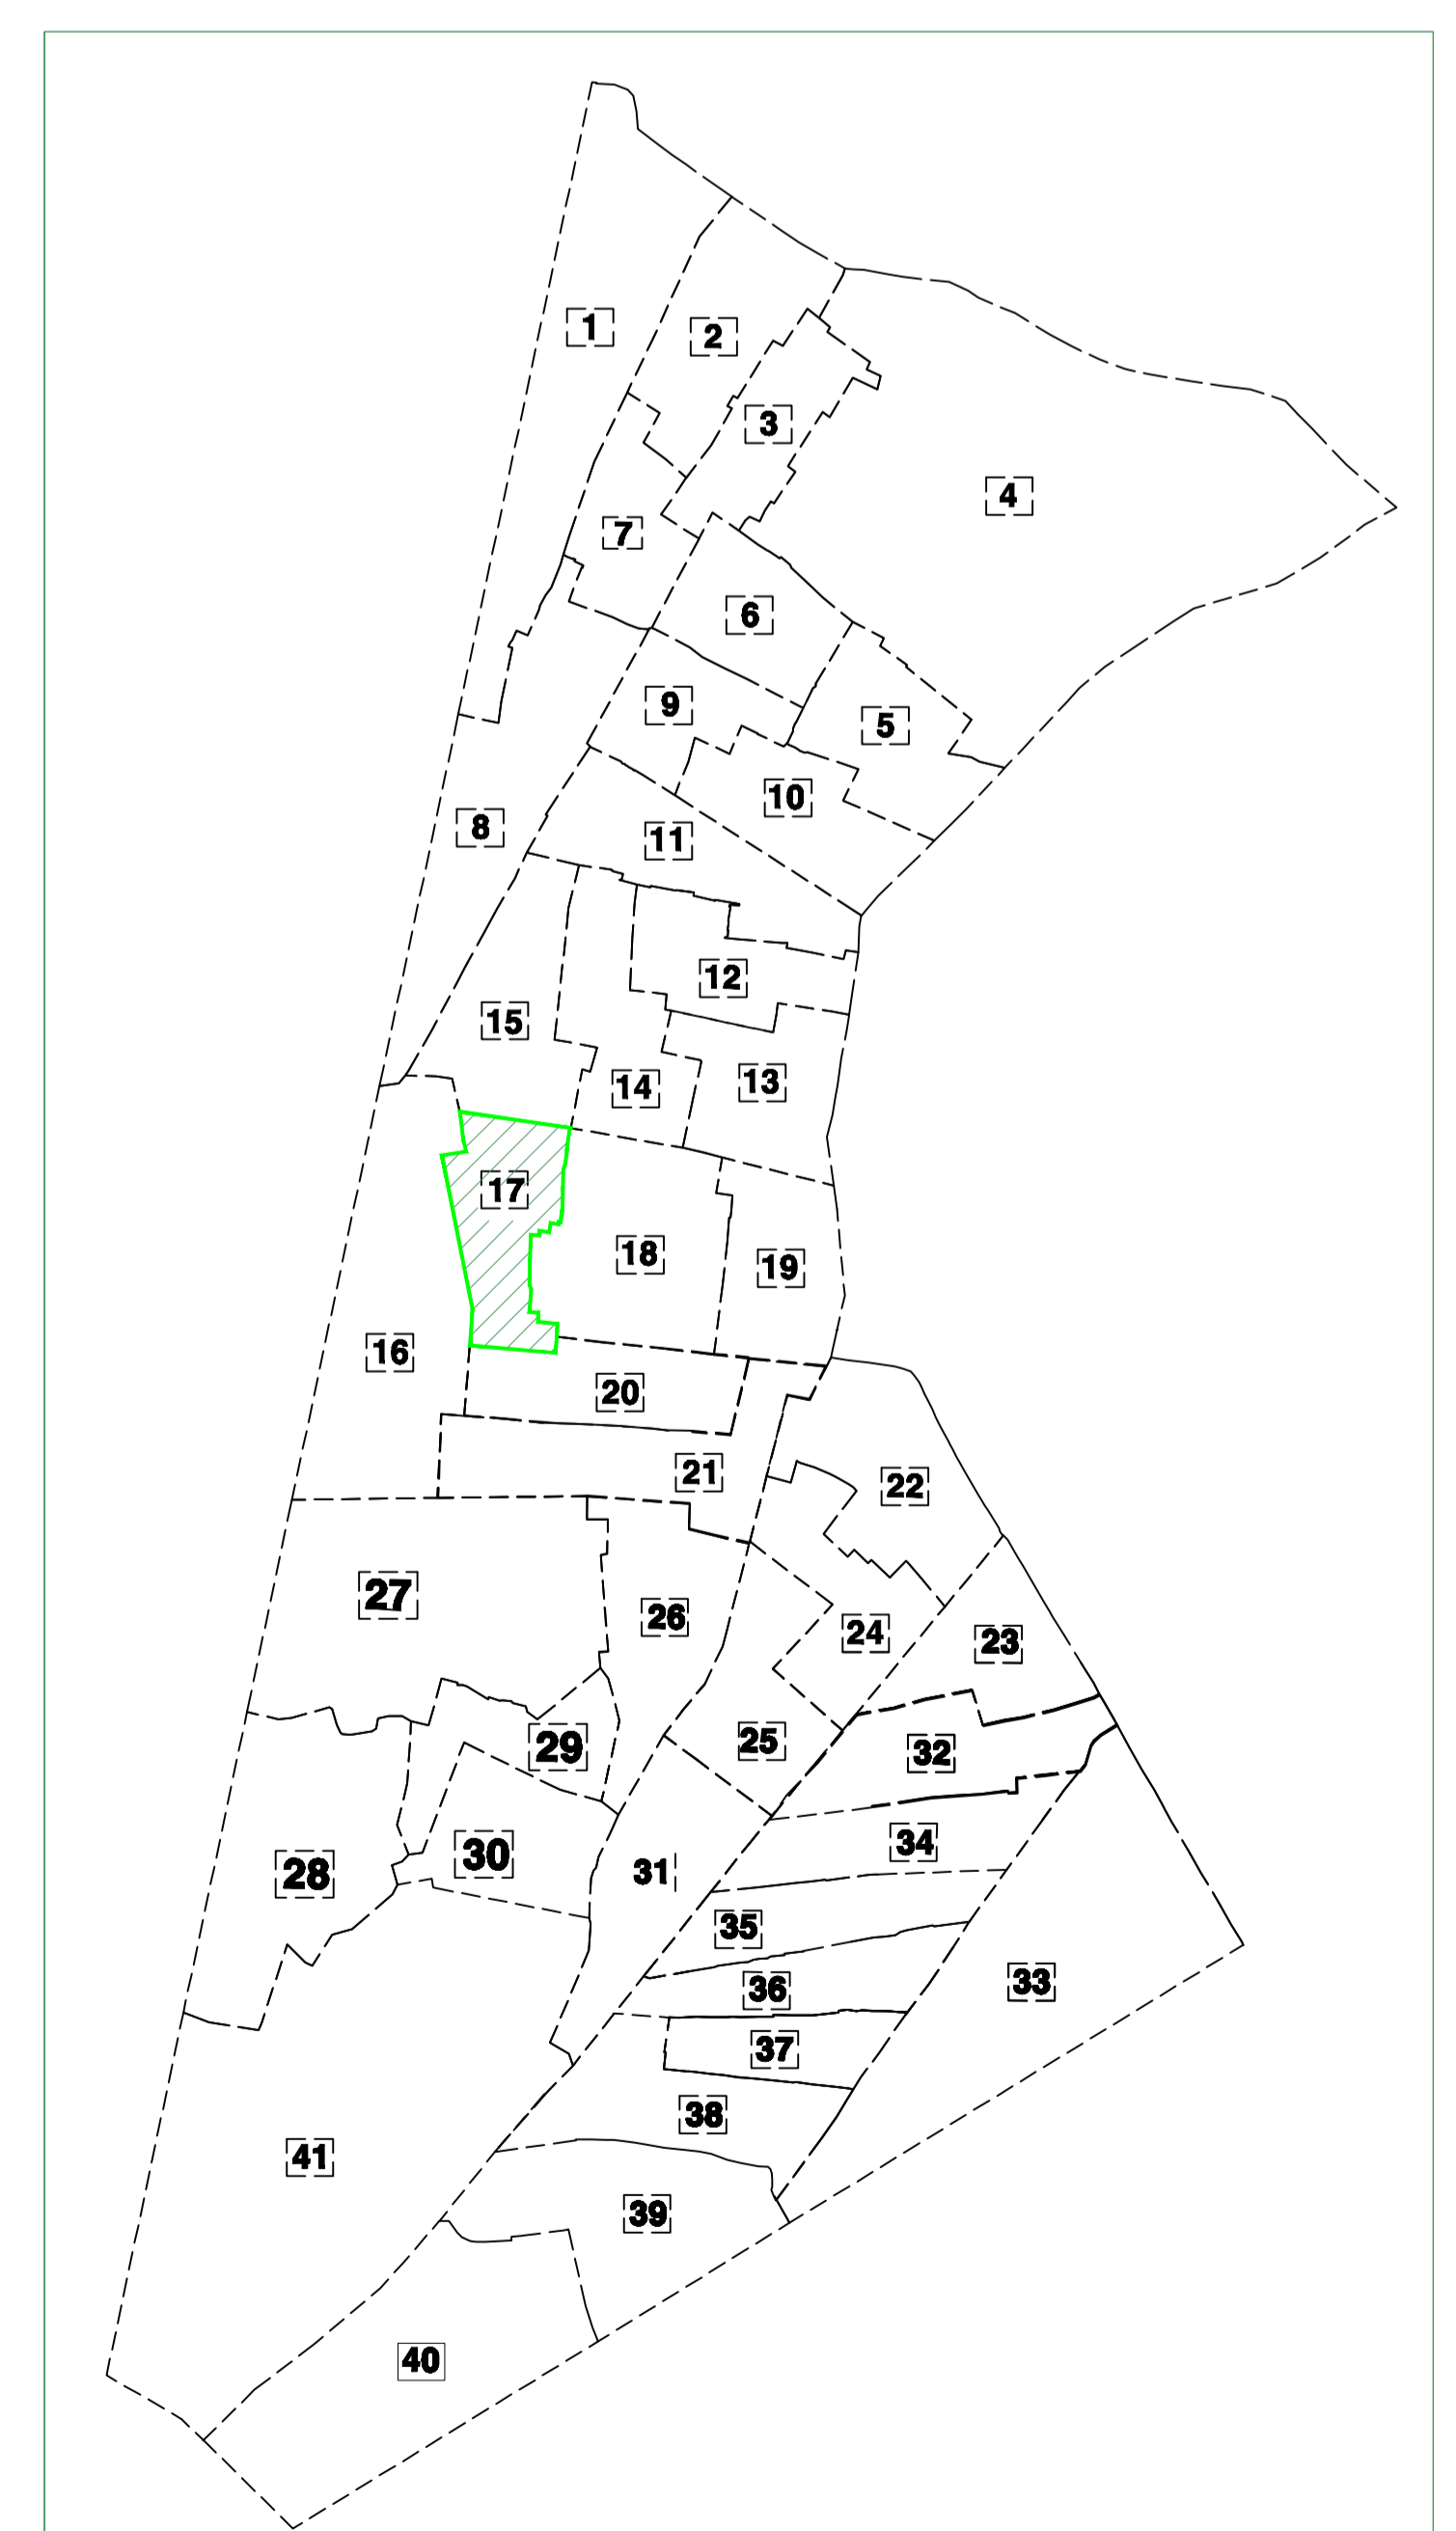

Vị trí KP15 trước khi sắp xếp

Vị trí KP15 sau khi sắp xếp

BẢN VẼ RANH GIỚI KHU PHỐ 16- PHƯỜNG BÌNH HƯNG HÒA
 (Sau khi sắp xếp)
 516 hộ; diện tích: 15.57 ha

Vị trí KP16 trước khi sắp xếp

Vị trí KP16 sau khi sắp xếp

BẢN VẼ RANH GIỚI KHU PHỐ 17- PHƯỜNG BÌNH HƯNG HÒA
(Sau khi sắp xếp)
540 hộ; diện tích: 6.32 ha

Vị trí KP17 trước khi sắp xếp

Vị trí KP17 sau khi sắp xếp

BẢN VẼ RANH GIỚI KHU PHỐ 18- PHƯỜNG BÌNH HƯNG HÒA (Sau khi sắp xếp)