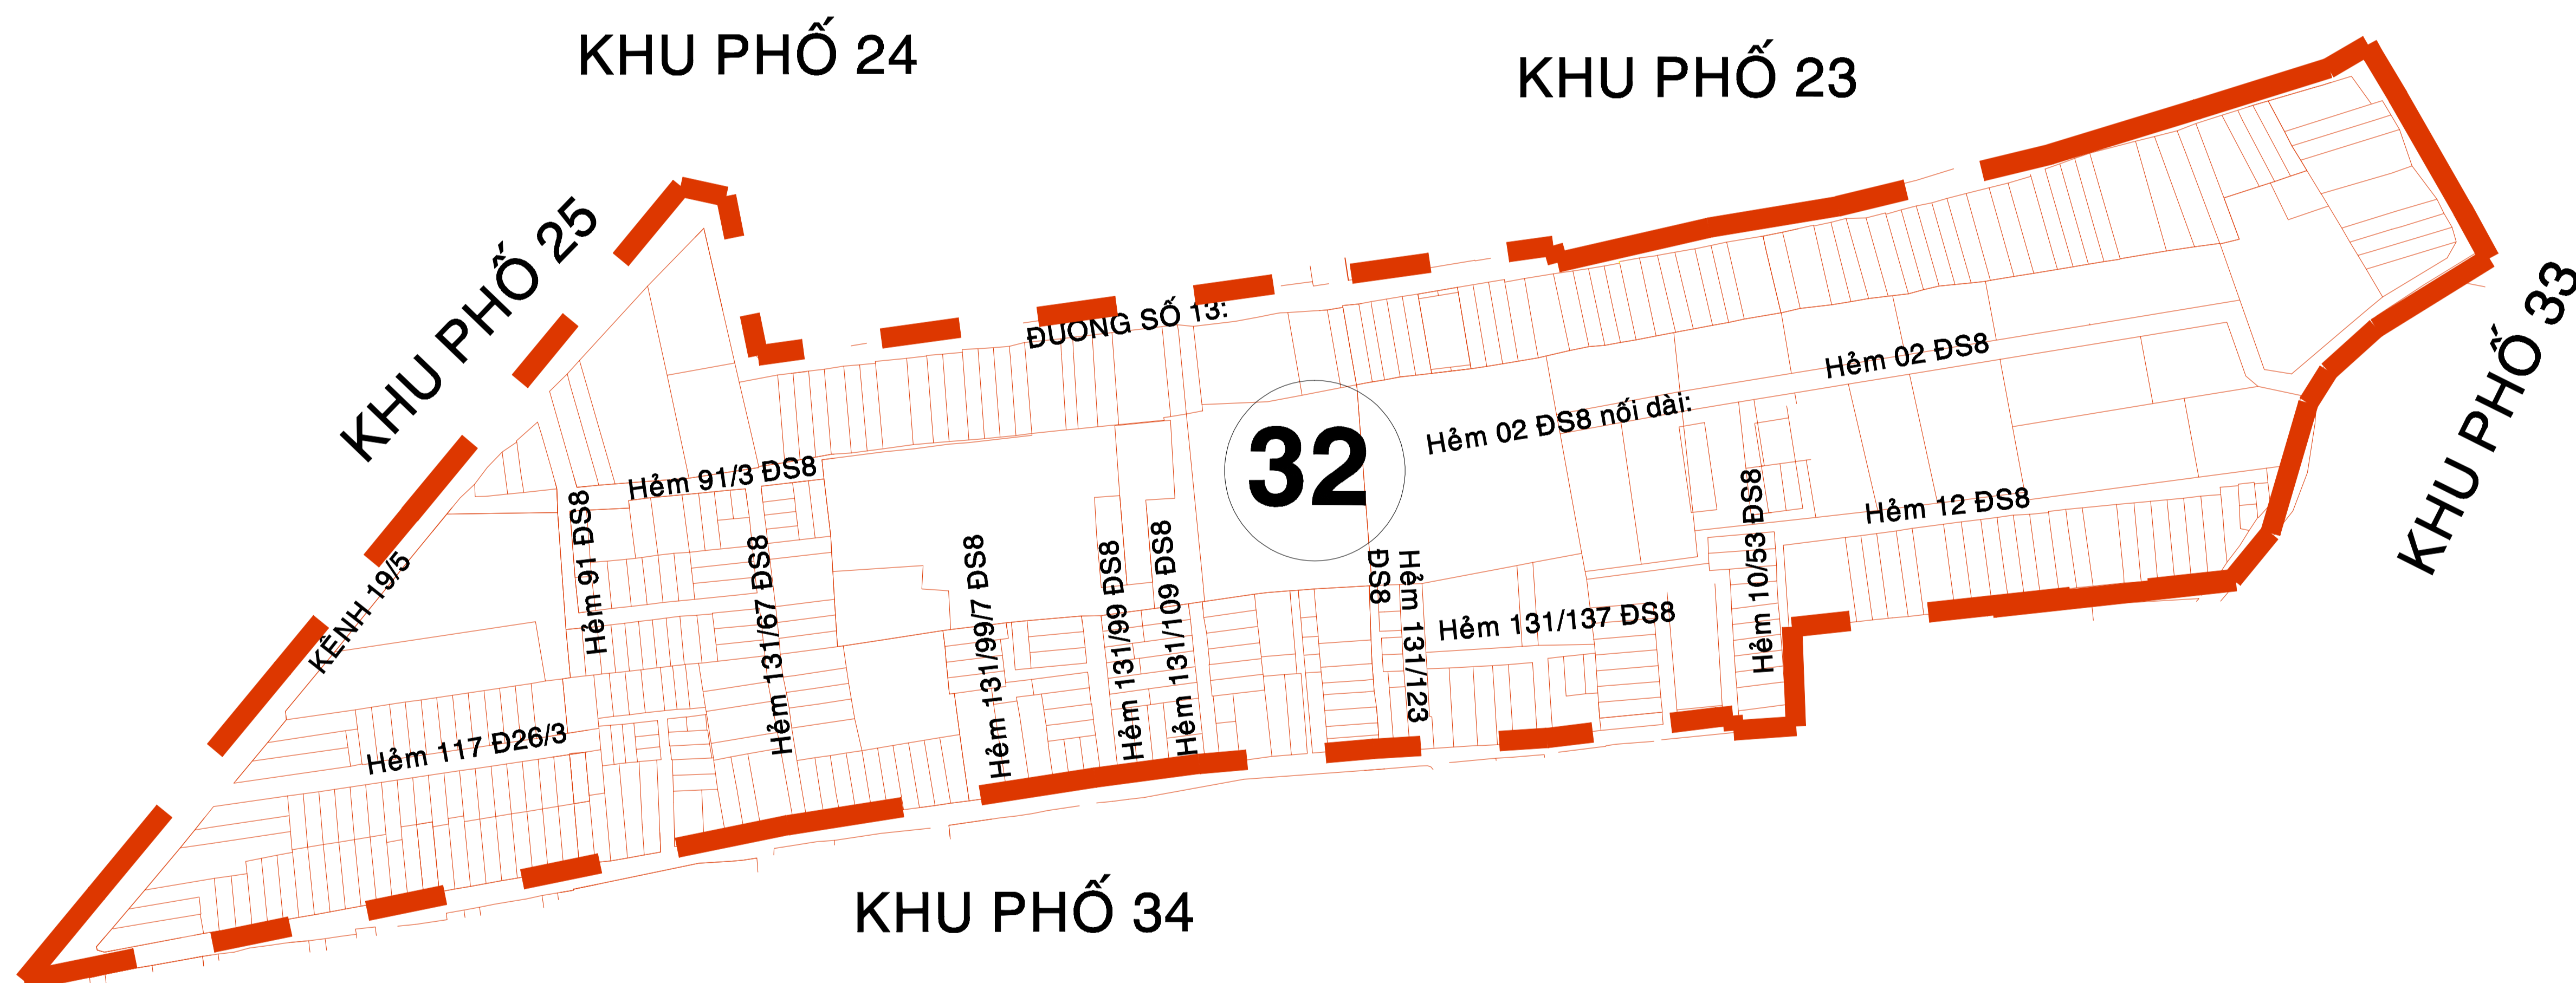

560 hộ; diện tích: 5.66 ha

Vị trí KP29 trước khi sắp xếp

Vị trí KP29 trước khi sắp xếp

BẢN VẼ RANH GIỚI KHU PHỐ 30- PHƯỜNG BÌNH HƯNG HÒA
(Sau khi sắp xếp)

605 hộ; diện tích: 6.86 ha

Vị trí KP30 trước khi sắp xếp

Vị trí KP30 sau khi sắp xếp

BẢN VẼ RANH GIỚI KHU PHỐ 32- PHƯỜNG BÌNH HƯNG HÒA
(sau khi sắp xếp)

633 hộ; diện tích: 6.54 ha

Vị trí KP32 trước khi sắp xếp

Vị trí KP32 sau khi sắp xếp

BẢN VẼ RANH GIỚI KHU PHỐ 33- PHƯỜNG BÌNH HƯNG HÒA
(sau khi sắp xếp)
657 hộ; diện tích:24.03 ha

Vị trí KP33 trước khi sắp xếp

Vị trí KP33 sau khi sắp xếp

BẢN VẼ RANH GIỚI KHU PHỐ 34- PHƯỜNG BÌNH HƯNG HÒA
(Sau khi sắp xếp)

519 hộ; diện tích: 6.52 ha

Vị trí KP34 trước khi sắp xếp

Vị trí KP34 sau khi sắp xếp