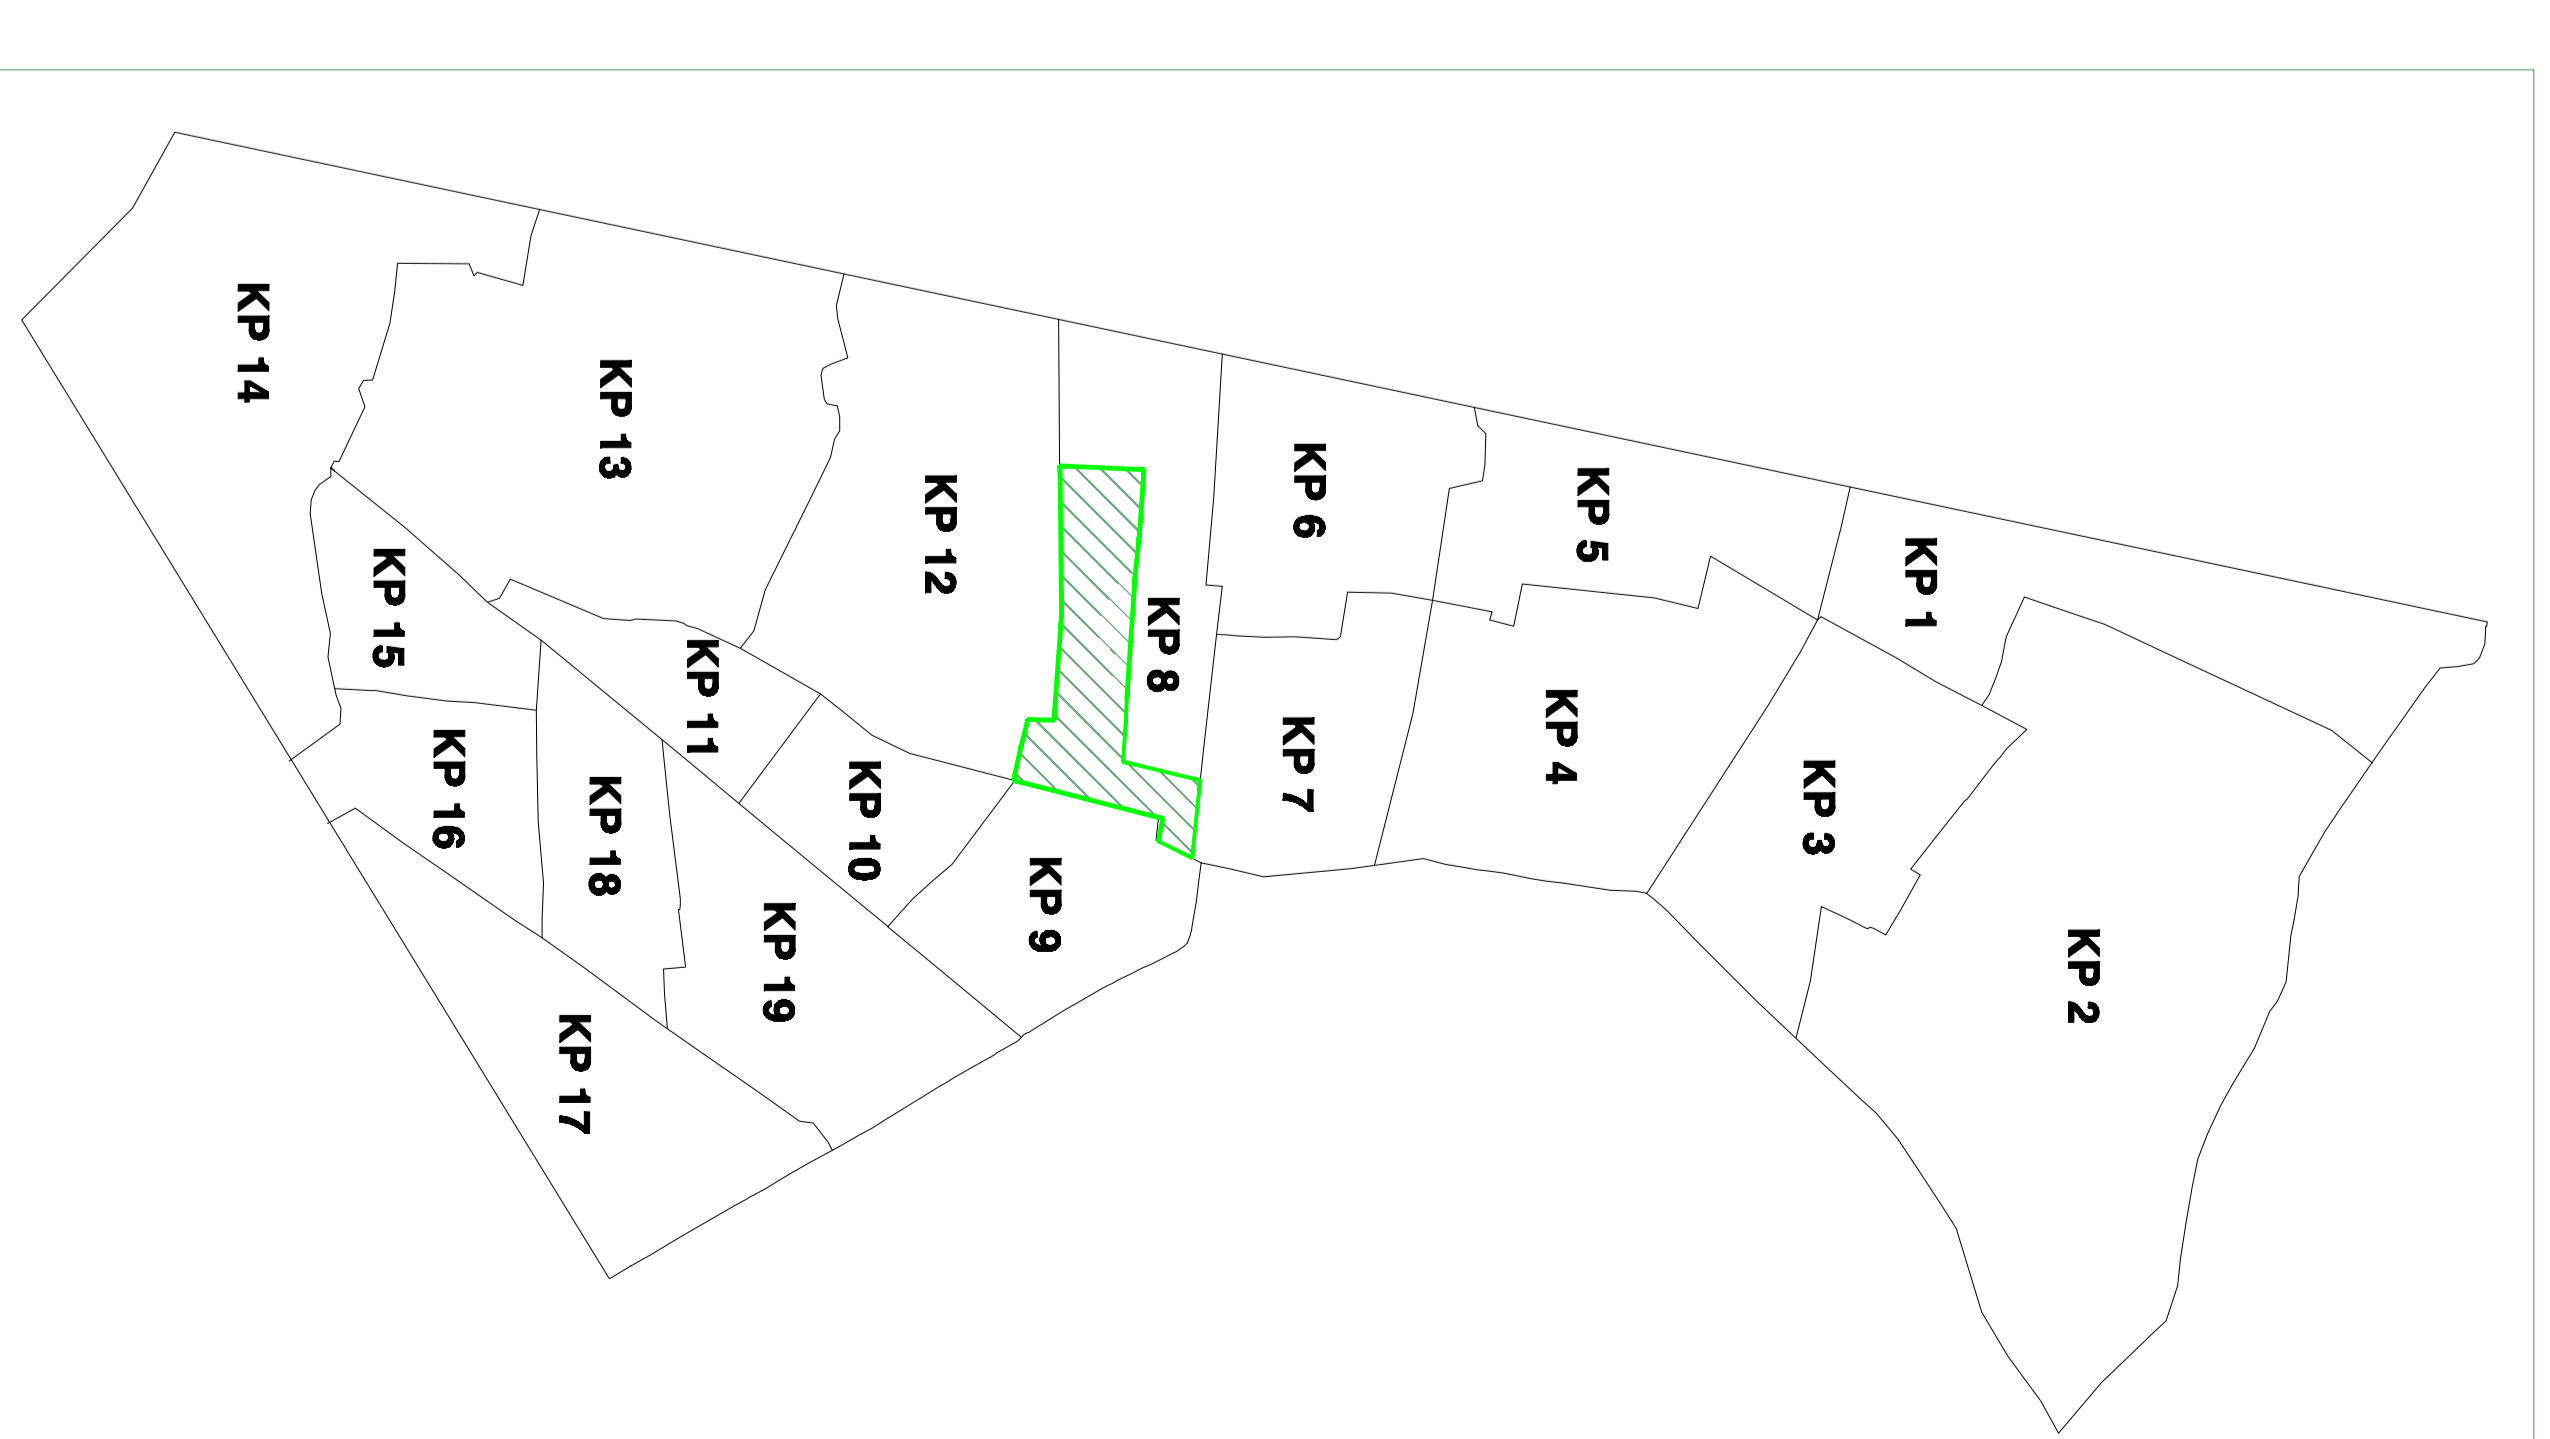

522 hộ; diện tích: 11.04 ha

Vị trí KP18 trước khi sắp xếp

Vị trí KP18 sau khi sắp xếp

BẢN VẼ RANH GIỚI KHU PHỐ 19- PHƯỜNG BÌNH HƯNG HÒA (Sau khi sắp xếp)

526 hộ; diện tích: 6.77 ha

Vị trí KP19 trước khi sắp xếp

Vị trí KP19 sau khi sắp xếp

PHƯỜNG SƠN KỲ
QUẬN TÂN PHÚ

BẢN VẼ RANH GIỚI KHU PHỐ 20- PHƯỜNG BÌNH HƯNG HÒA
(Sau khi sắp xếp)
602 hộ; diện tích: 6.57 ha

Vị trí KP20 trước khi sắp xếp

Vị trí KP20 sau khi sắp xếp

BẢN VẼ RANH GIỚI KHU PHỐ 21- PHƯỜNG BÌNH HƯNG HÒA
(Sau khi sắp xếp)
660 hộ; diện tích: 9.50 ha

TỶ LỆ : 1/ 500
0 25 50 M

BẢN VẼ RANH GIỚI KHU PHỐ 23- PHƯỜNG BÌNH HƯNG HÒA (Sau khi sắp xếp)

672 hộ; diện tích: 6.48 ha