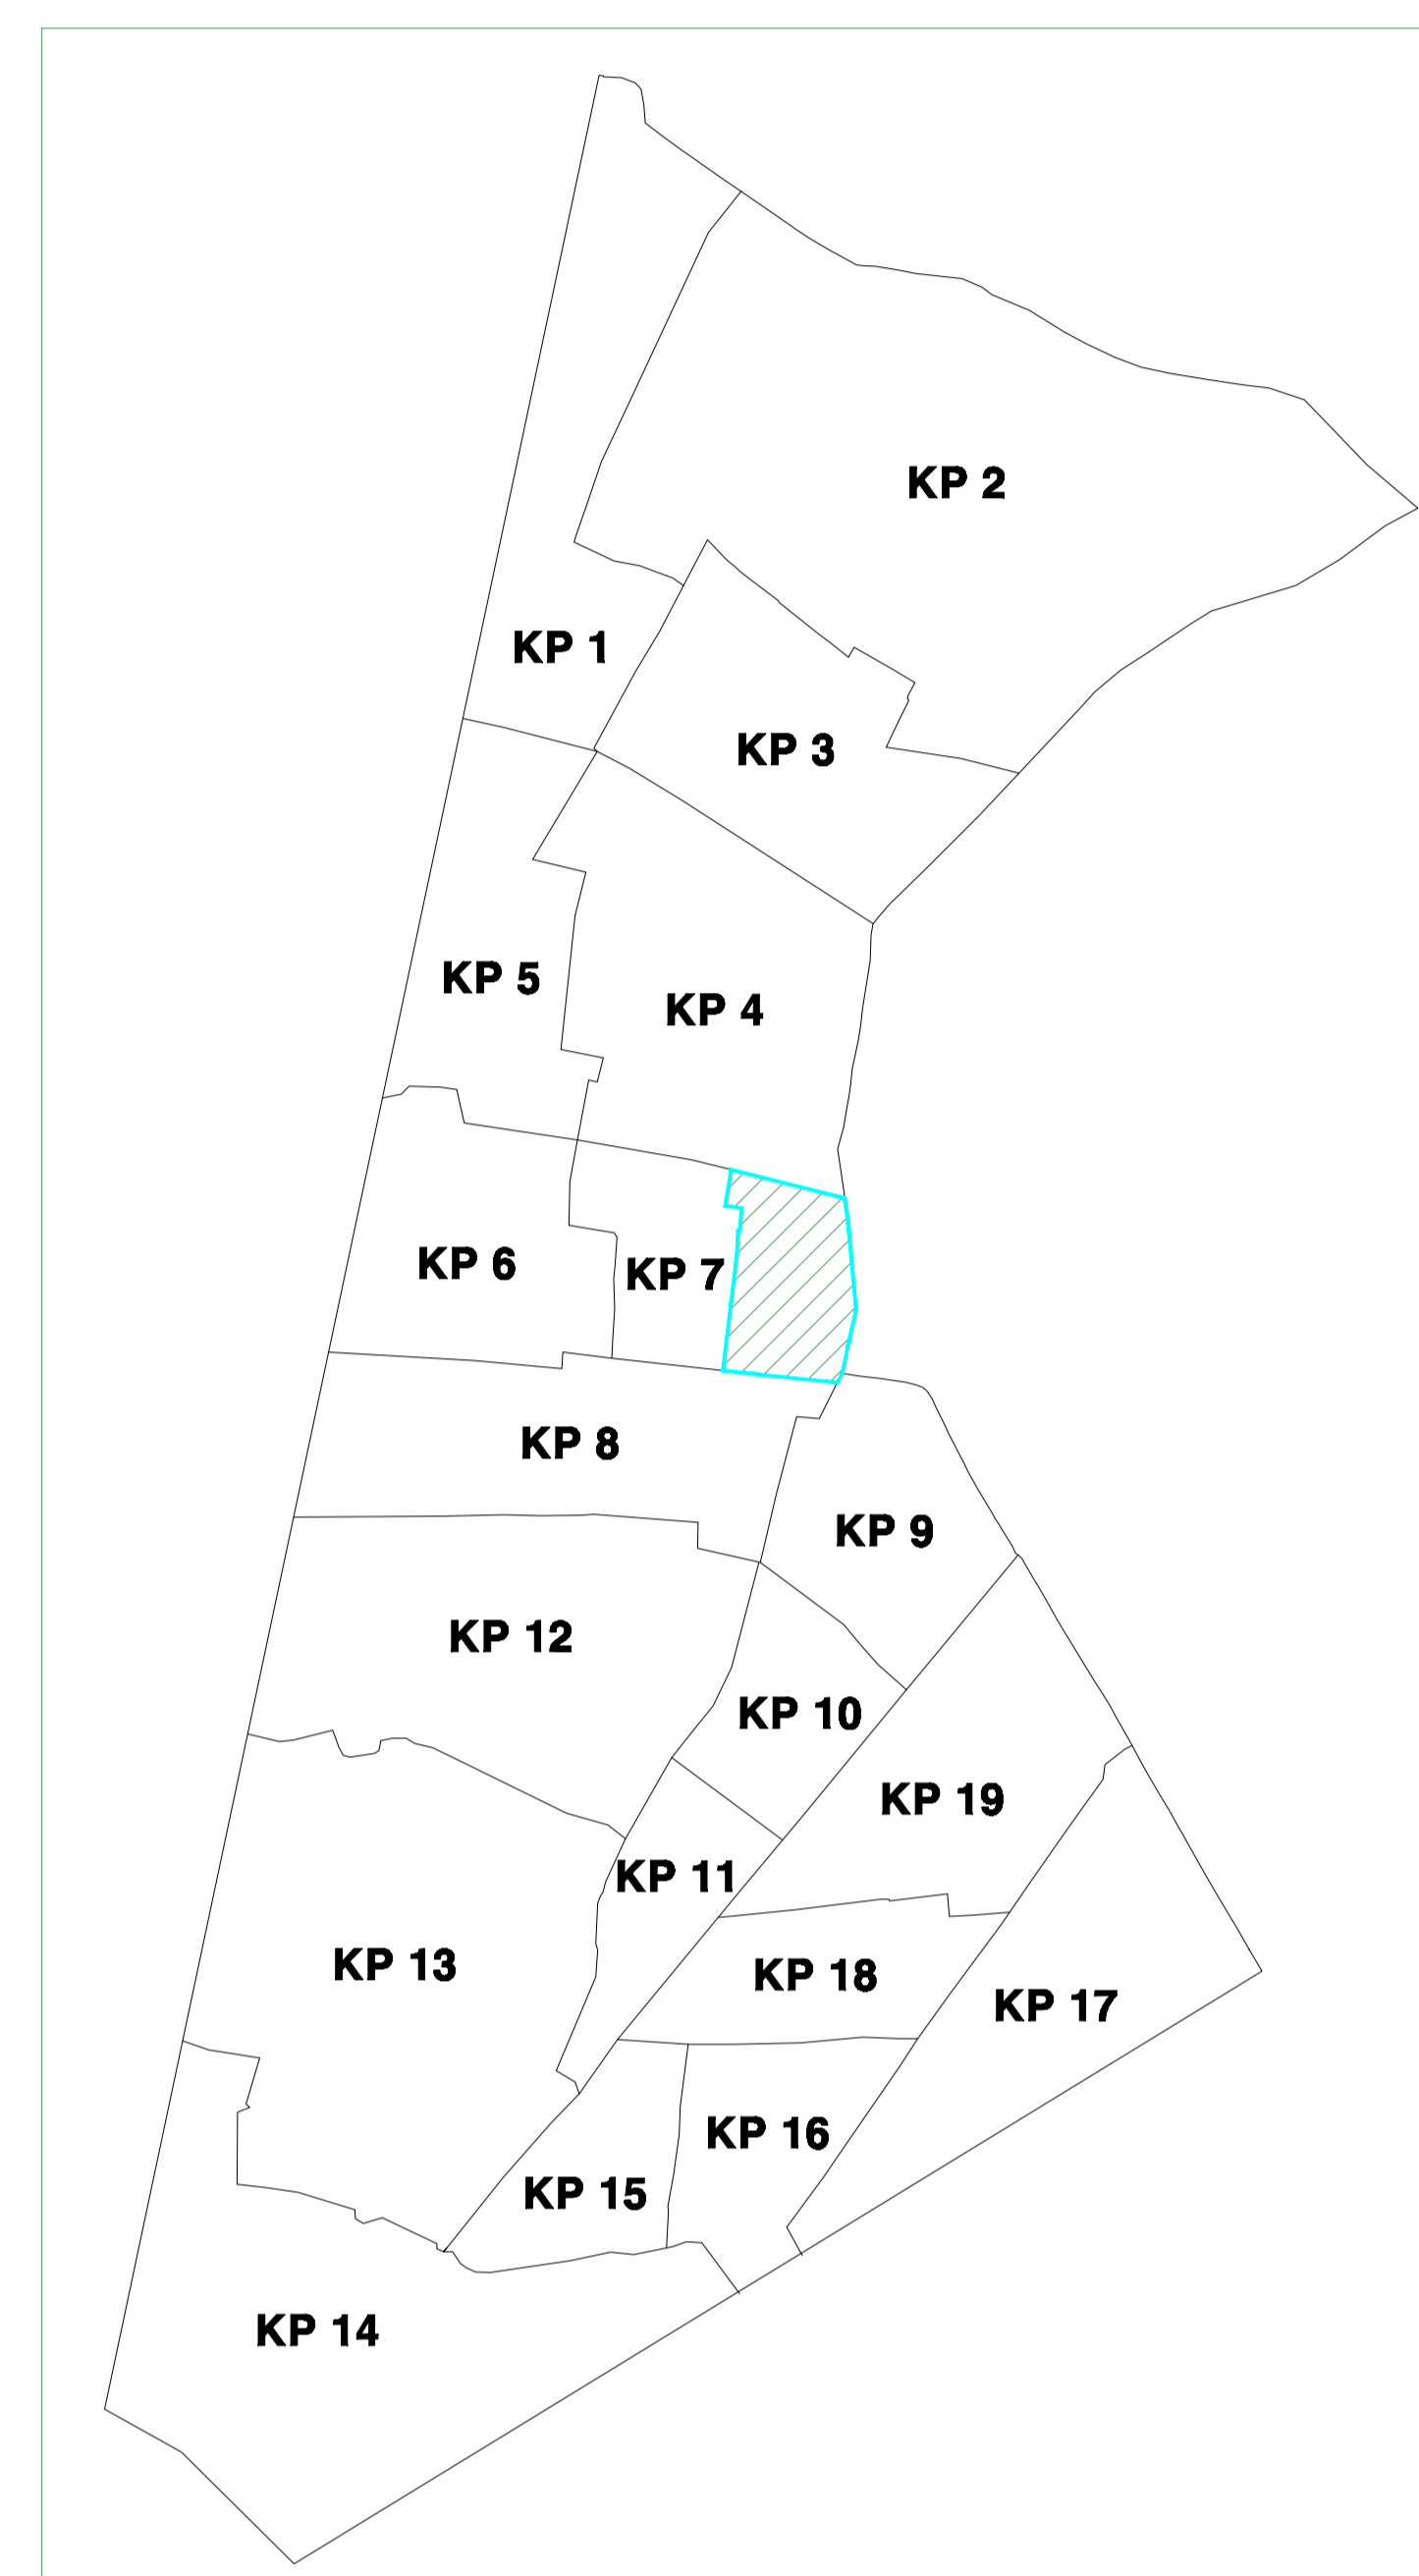

BẢN VẼ RANH GIỚI KHU PHỐ 17- PHƯỜNG BÌNH HƯNG HÒA
(Sau khi sắp xếp)
540 hộ; diện tích: 6.32 ha

Vị trí KP17 trước khi sắp xếp

Vị trí KP17 sau khi sắp xếp

BẢN VẼ RANH GIỚI KHU PHỐ 18- PHƯỜNG BÌNH HƯNG HÒA (Sau khi sắp xếp)

522 hộ; diện tích: 11.04 ha

Vị trí KP18 trước khi sắp xếp

Vị trí KP18 sau khi sắp xếp

BẢN VẼ RANH GIỚI KHU PHỐ 19- PHƯỜNG BÌNH HƯNG HÒA (Sau khi sắp xếp)

526 hộ; diện tích: 6.77 ha

Vị trí KP19 trước khi sắp xếp

Vị trí KP19 sau khi sắp xếp

PHƯỜNG SƠN KỲ
QUẬN TÂN PHÚ

BẢN VẼ RANH GIỚI KHU PHỐ 20- PHƯỜNG BÌNH HƯNG HÒA
(Sau khi sắp xếp)
602 hộ; diện tích: 6.57 ha

Vị trí KP20 trước khi sắp xếp

Vị trí KP20 sau khi sắp xếp