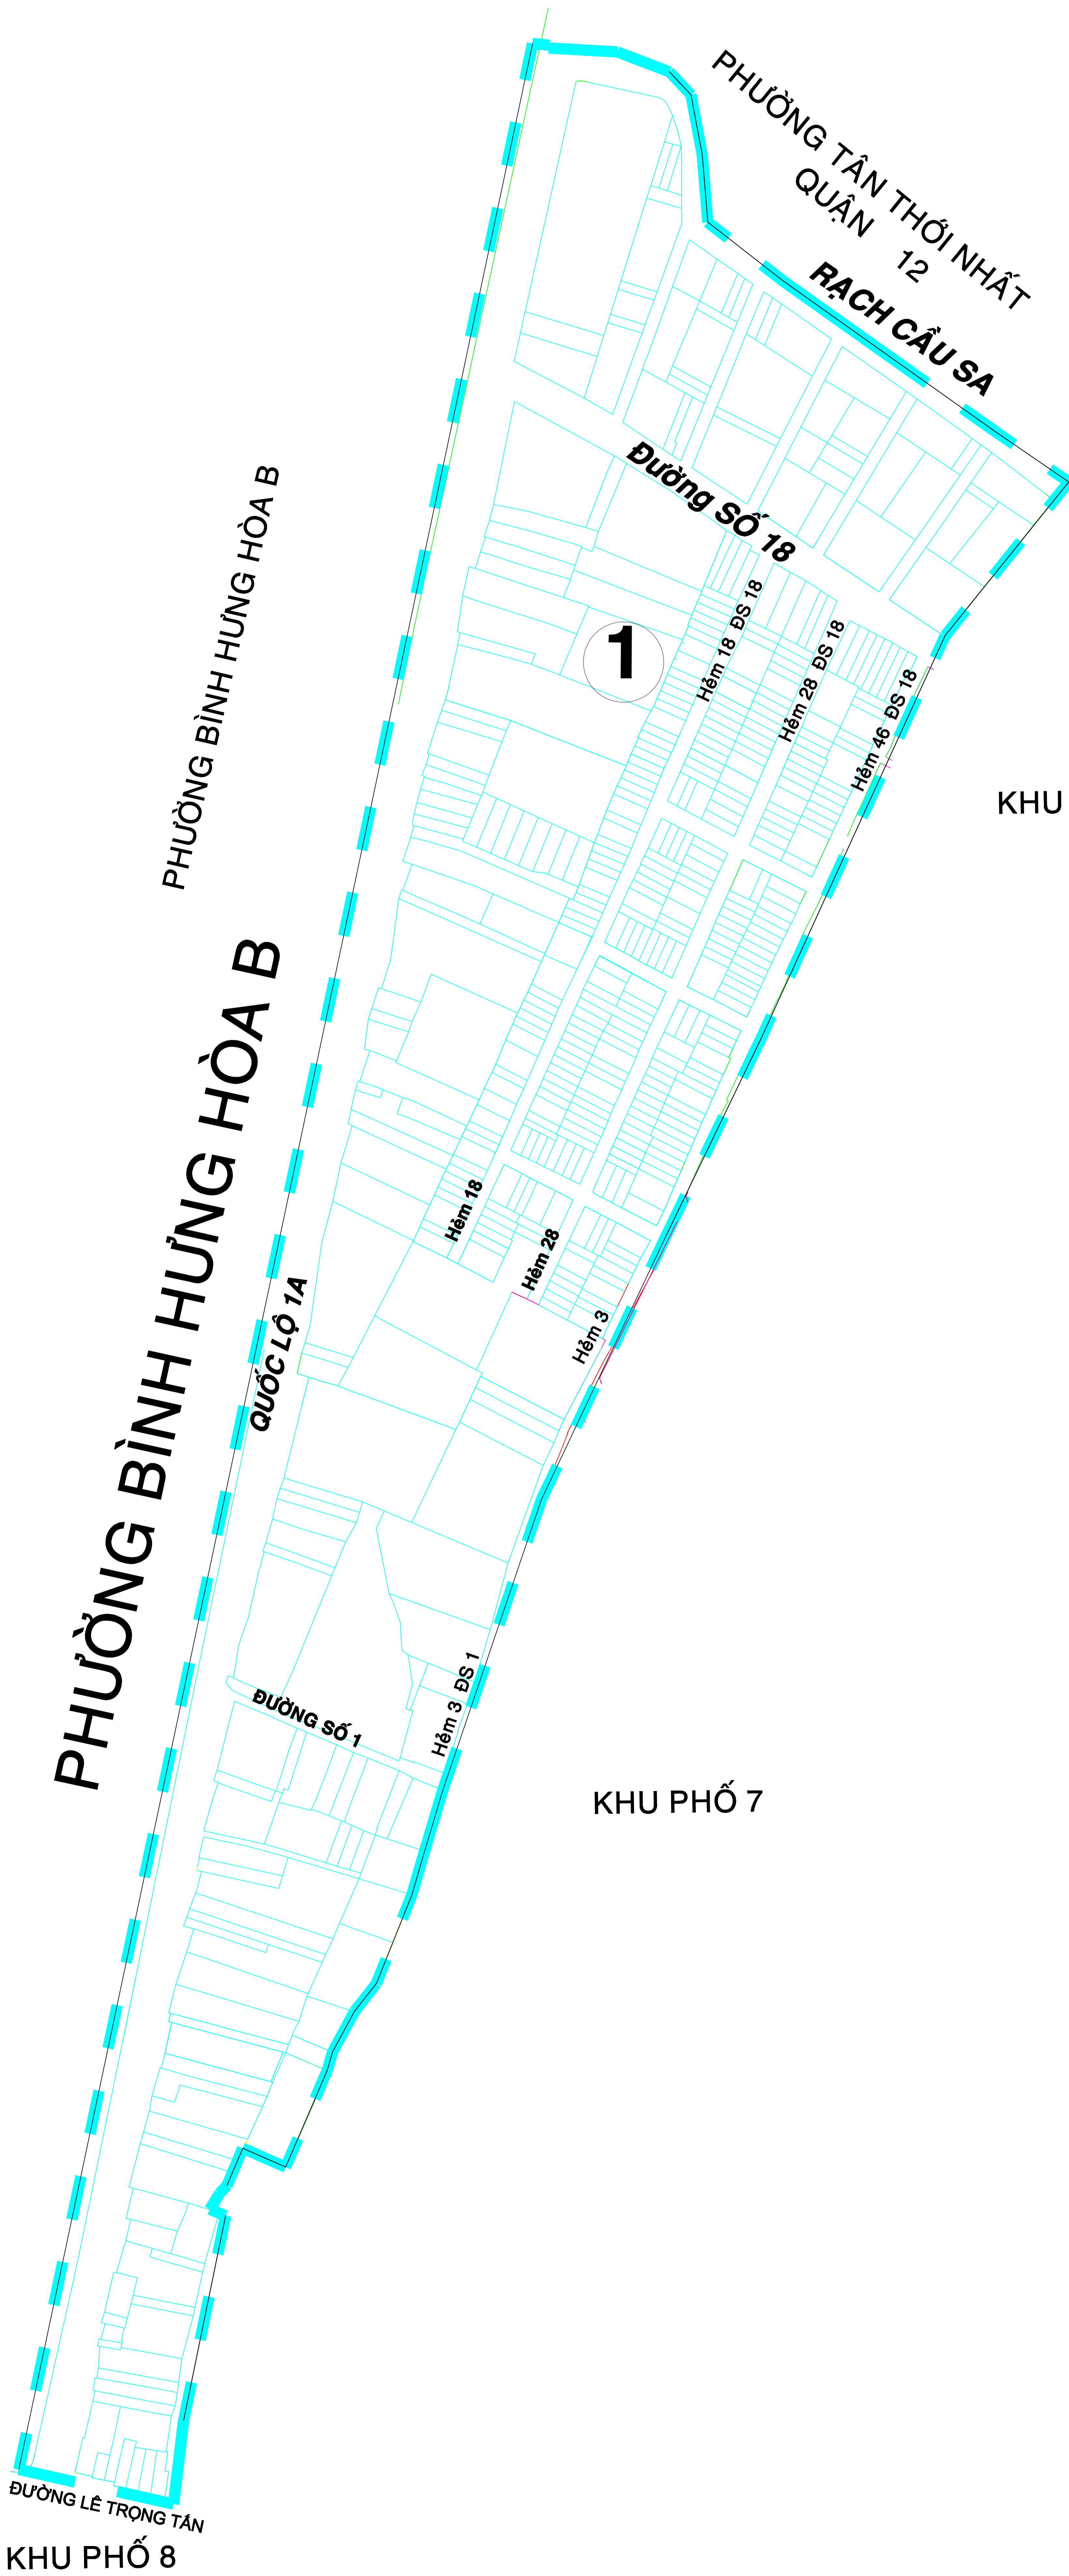

BẢN VẼ RANH GIỚI KHU PHỐ PHƯỜNG BÌNH HƯNG HÒA (Sau khi sắp xếp)

STT	Tên Khu phố	Số hộ gia đình	Diện tích (ha)
(1)	(2)	(4)	(9)
1	Khu phố 1	529	17.32
2	Khu phố 2	513	8.59
3	Khu phố 3	546	5.92
4	Khu phố 4	501	51.21
5	Khu phố 5	544	7.28
6	Khu phố 6	656	6.27
7	Khu phố 7	595	5.67
8	Khu phố 8	653	13.45
9	Khu phố 9	600	5.35
10	Khu phố 10	545	7.09
11	Khu phố 11	527	8.54
12	Khu phố 12	585	6.08
13	Khu phố 13	529	7.06
14	Khu phố 14	626	7.37
15	Khu phố 15	561	8.58
16	Khu phố 16	516	15.57
17	Khu phố 17	540	6.32
18	Khu phố 18	522	11.04
19	Khu phố 19	526	6.77
20	Khu phố 20	602	6.57
21	Khu phố 21	660	9.5
22	Khu phố 22	622	9.51
23	Khu phố 23	672	6.48
24	Khu phố 24	655	7.24
25	Khu phố 25	597	7.16
26	Khu phố 26	530	8.65
27	Khu phố 27	507	21.55
28	Khu phố 28	557	14.16
29	Khu phố 29	560	5.66
30	Khu phố 30	605	6.86
31	Khu phố 31	644	8.76
32	Khu phố 32	633	6.54
33	Khu phố 33	657	24.03
34	Khu phố 34	519	6.52
35	Khu phố 35	699	6.42
36	Khu phố 36	603	5.82
37	Khu phố 37	532	4.27
38	Khu phố 38	606	8.61
39	Khu phố 39	607	12.11
40	Khu phố 40	555	17.31
41	Khu phố 41	502	45.56
Tổng cộng		23738	454.77

BẢN VẼ RANH GIỚI KHU PHỐ 1- PHƯỜNG BÌNH HƯNG HÒA
(Sau khi sắp xếp)
529 hộ; diện tích: 17.32 ha

KHU PHỐ 2

Vị trí KP1 trước khi sắp xếp

Vị trí KP1 sau khi sắp xếp

KHU PHỐ 7

KHU PHỐ 8

BẢN VẼ RANH GIỚI KHU PHỐ 2- PHƯỜNG BÌNH HƯNG HÒA
(Sau khi sắp xếp)
513 hộ; diện tích: 8.59 ha

KHU PHỐ 4

KHU PHỐ 7

KHU PHỐ 6

BẢN VẼ RANH GIỚI KHU PHỐ 4- PHƯỜNG BÌNH HƯNG HÒA

(Sau khi sắp xếp)

501 hộ; diện tích: 51.21 ha

PHƯỜNG TÂN THỜI NHẤT
QUẬN 12

Vị trí KP4 trước khi sắp xếp