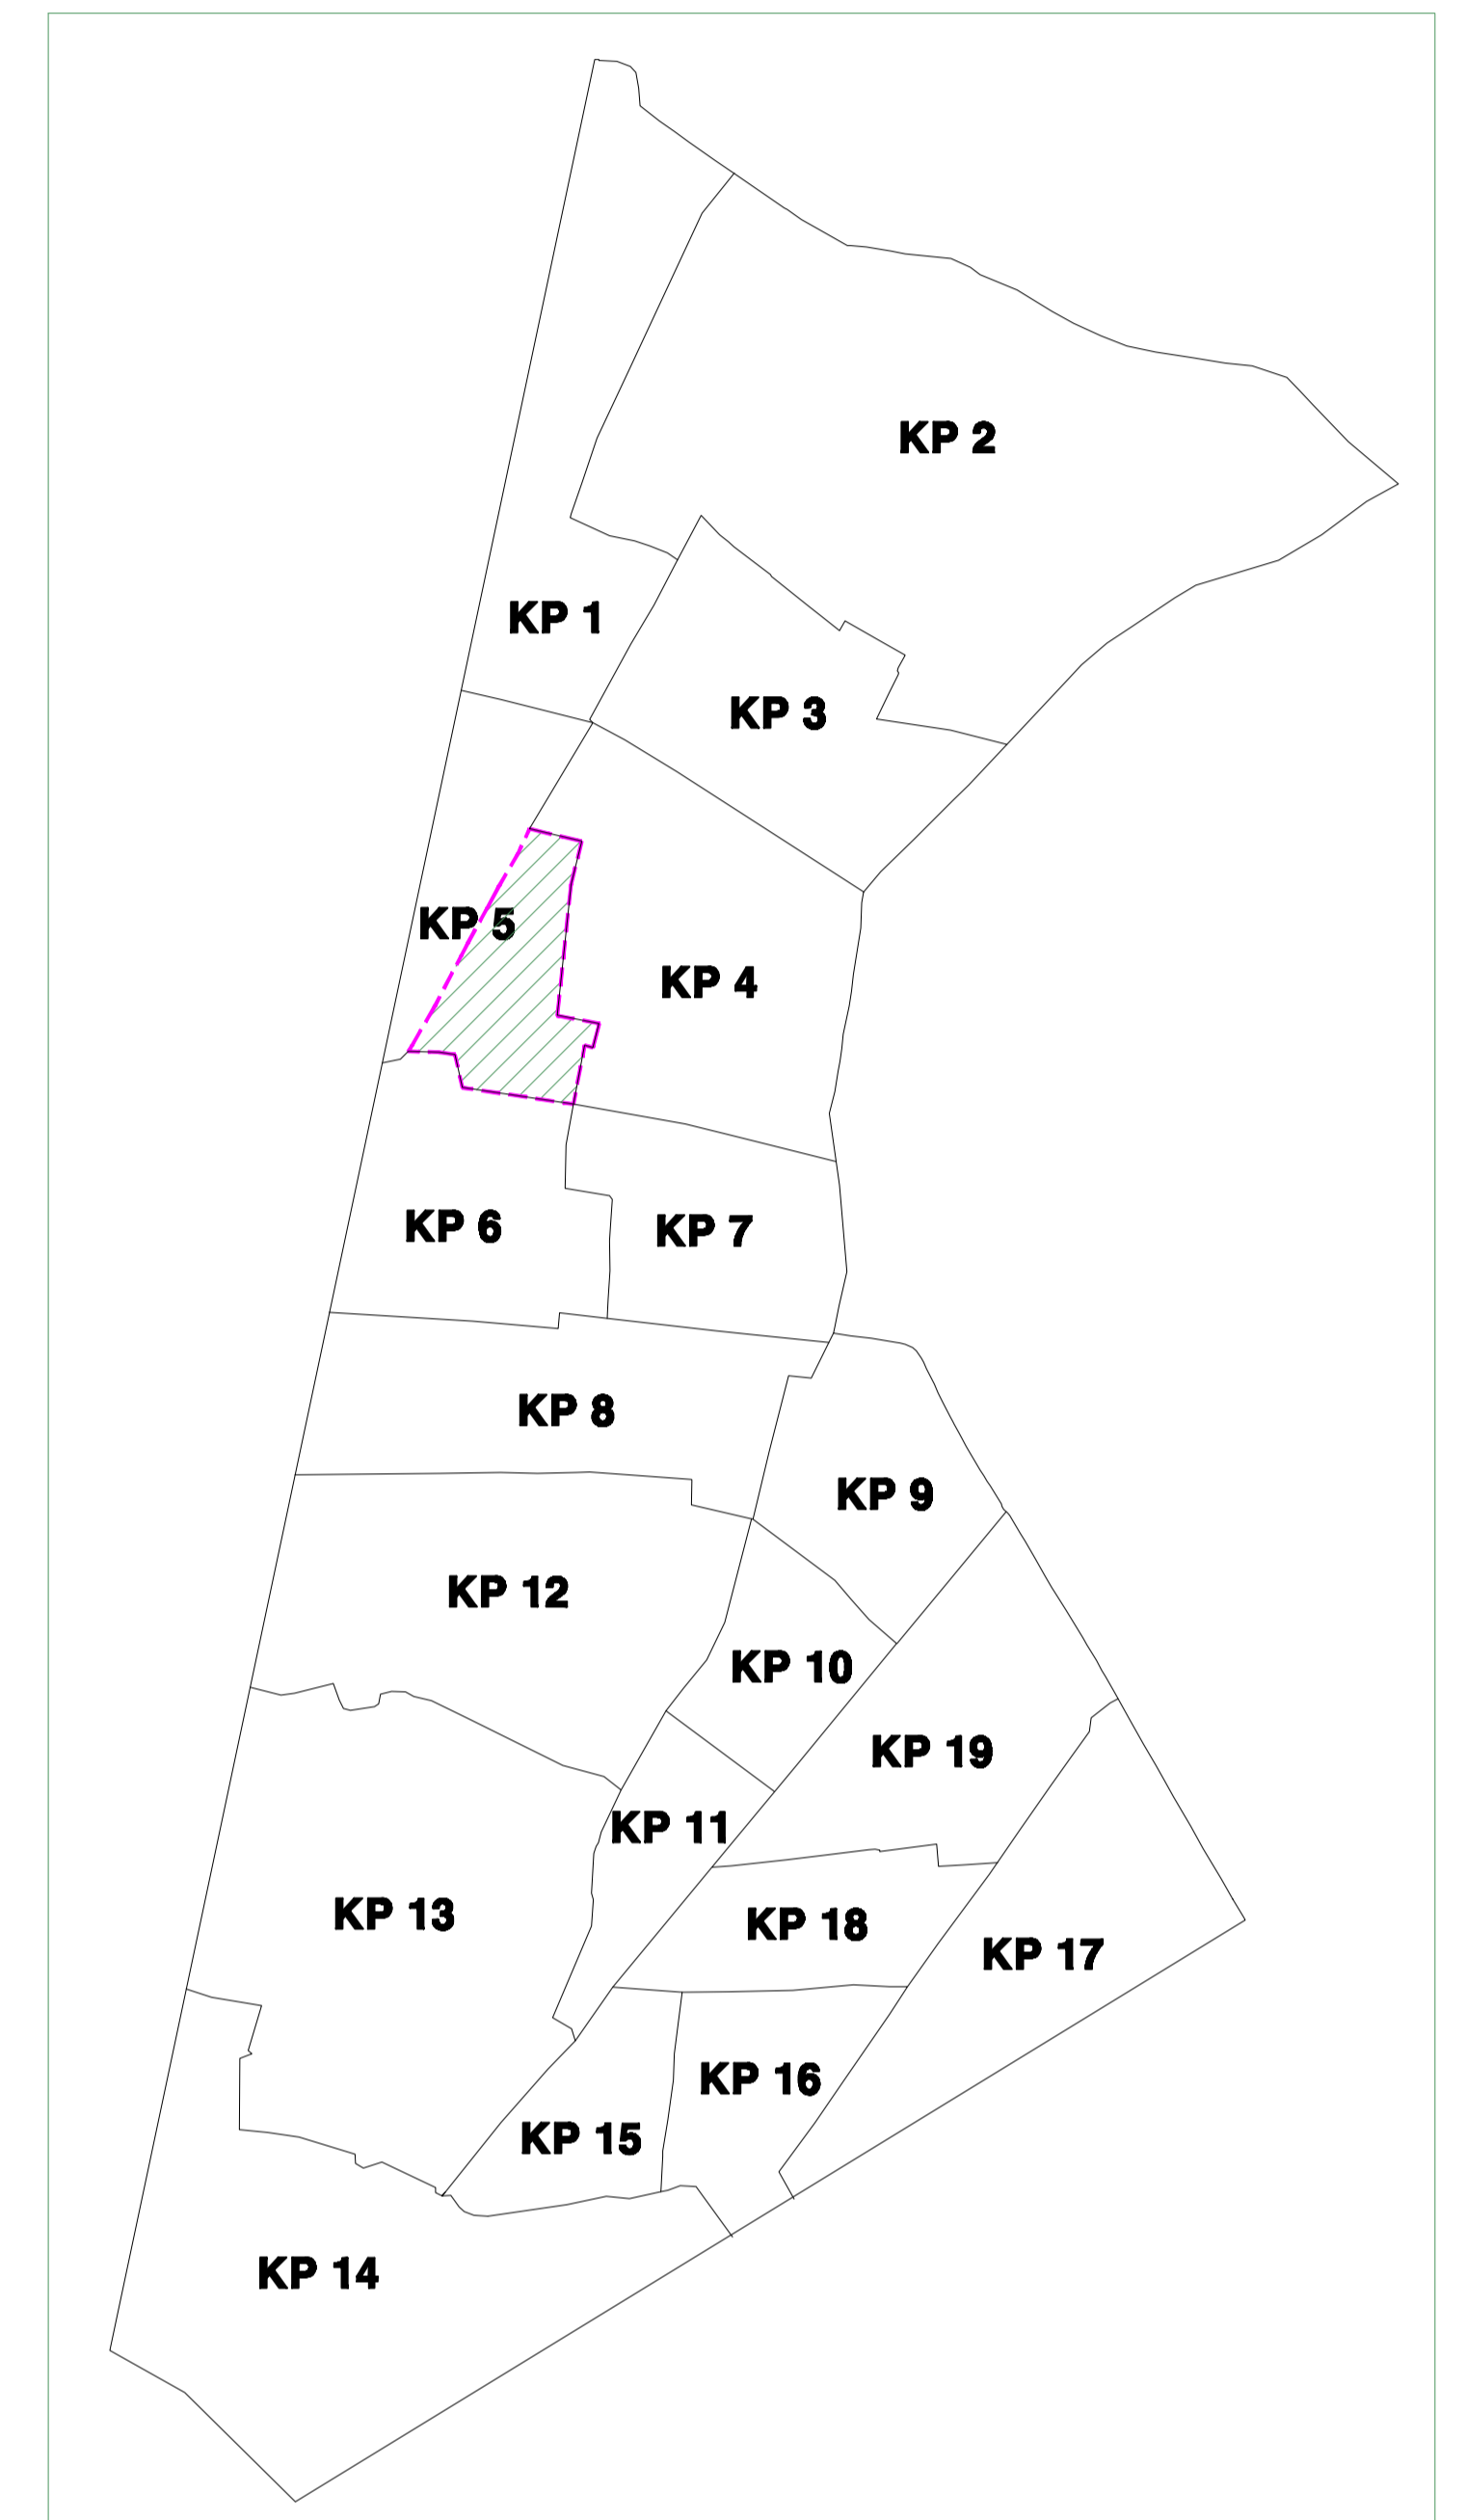

BẢN VẼ RANH GIỚI KHU PHỐ 14- PHƯỜNG BÌNH HƯNG HÒA

(Sau khi sắp xếp)

626 hộ; diện tích: 7.37 ha

KHU PHỐ 11

Vị trí KP14 trước khi sắp xếp

Vị trí KP14 sau khi sắp xếp

BẢN VẼ RANH GIỚI KHU PHỐ 15- PHƯỜNG BÌNH HƯNG HÒA
(Sau khi sắp xếp)
561 hộ; diện tích: 8.58 ha

Vị trí KP15 trước khi sắp xếp

Vị trí KP15 sau khi sắp xếp

BẢN VẼ RANH GIỚI KHU PHỐ 16- PHƯỜNG BÌNH HƯNG HÒA
 (Sau khi sắp xếp)
 516 hộ; diện tích: 15.57 ha

Vị trí KP16 trước khi sắp xếp

Vị trí KP16 sau khi sắp xếp