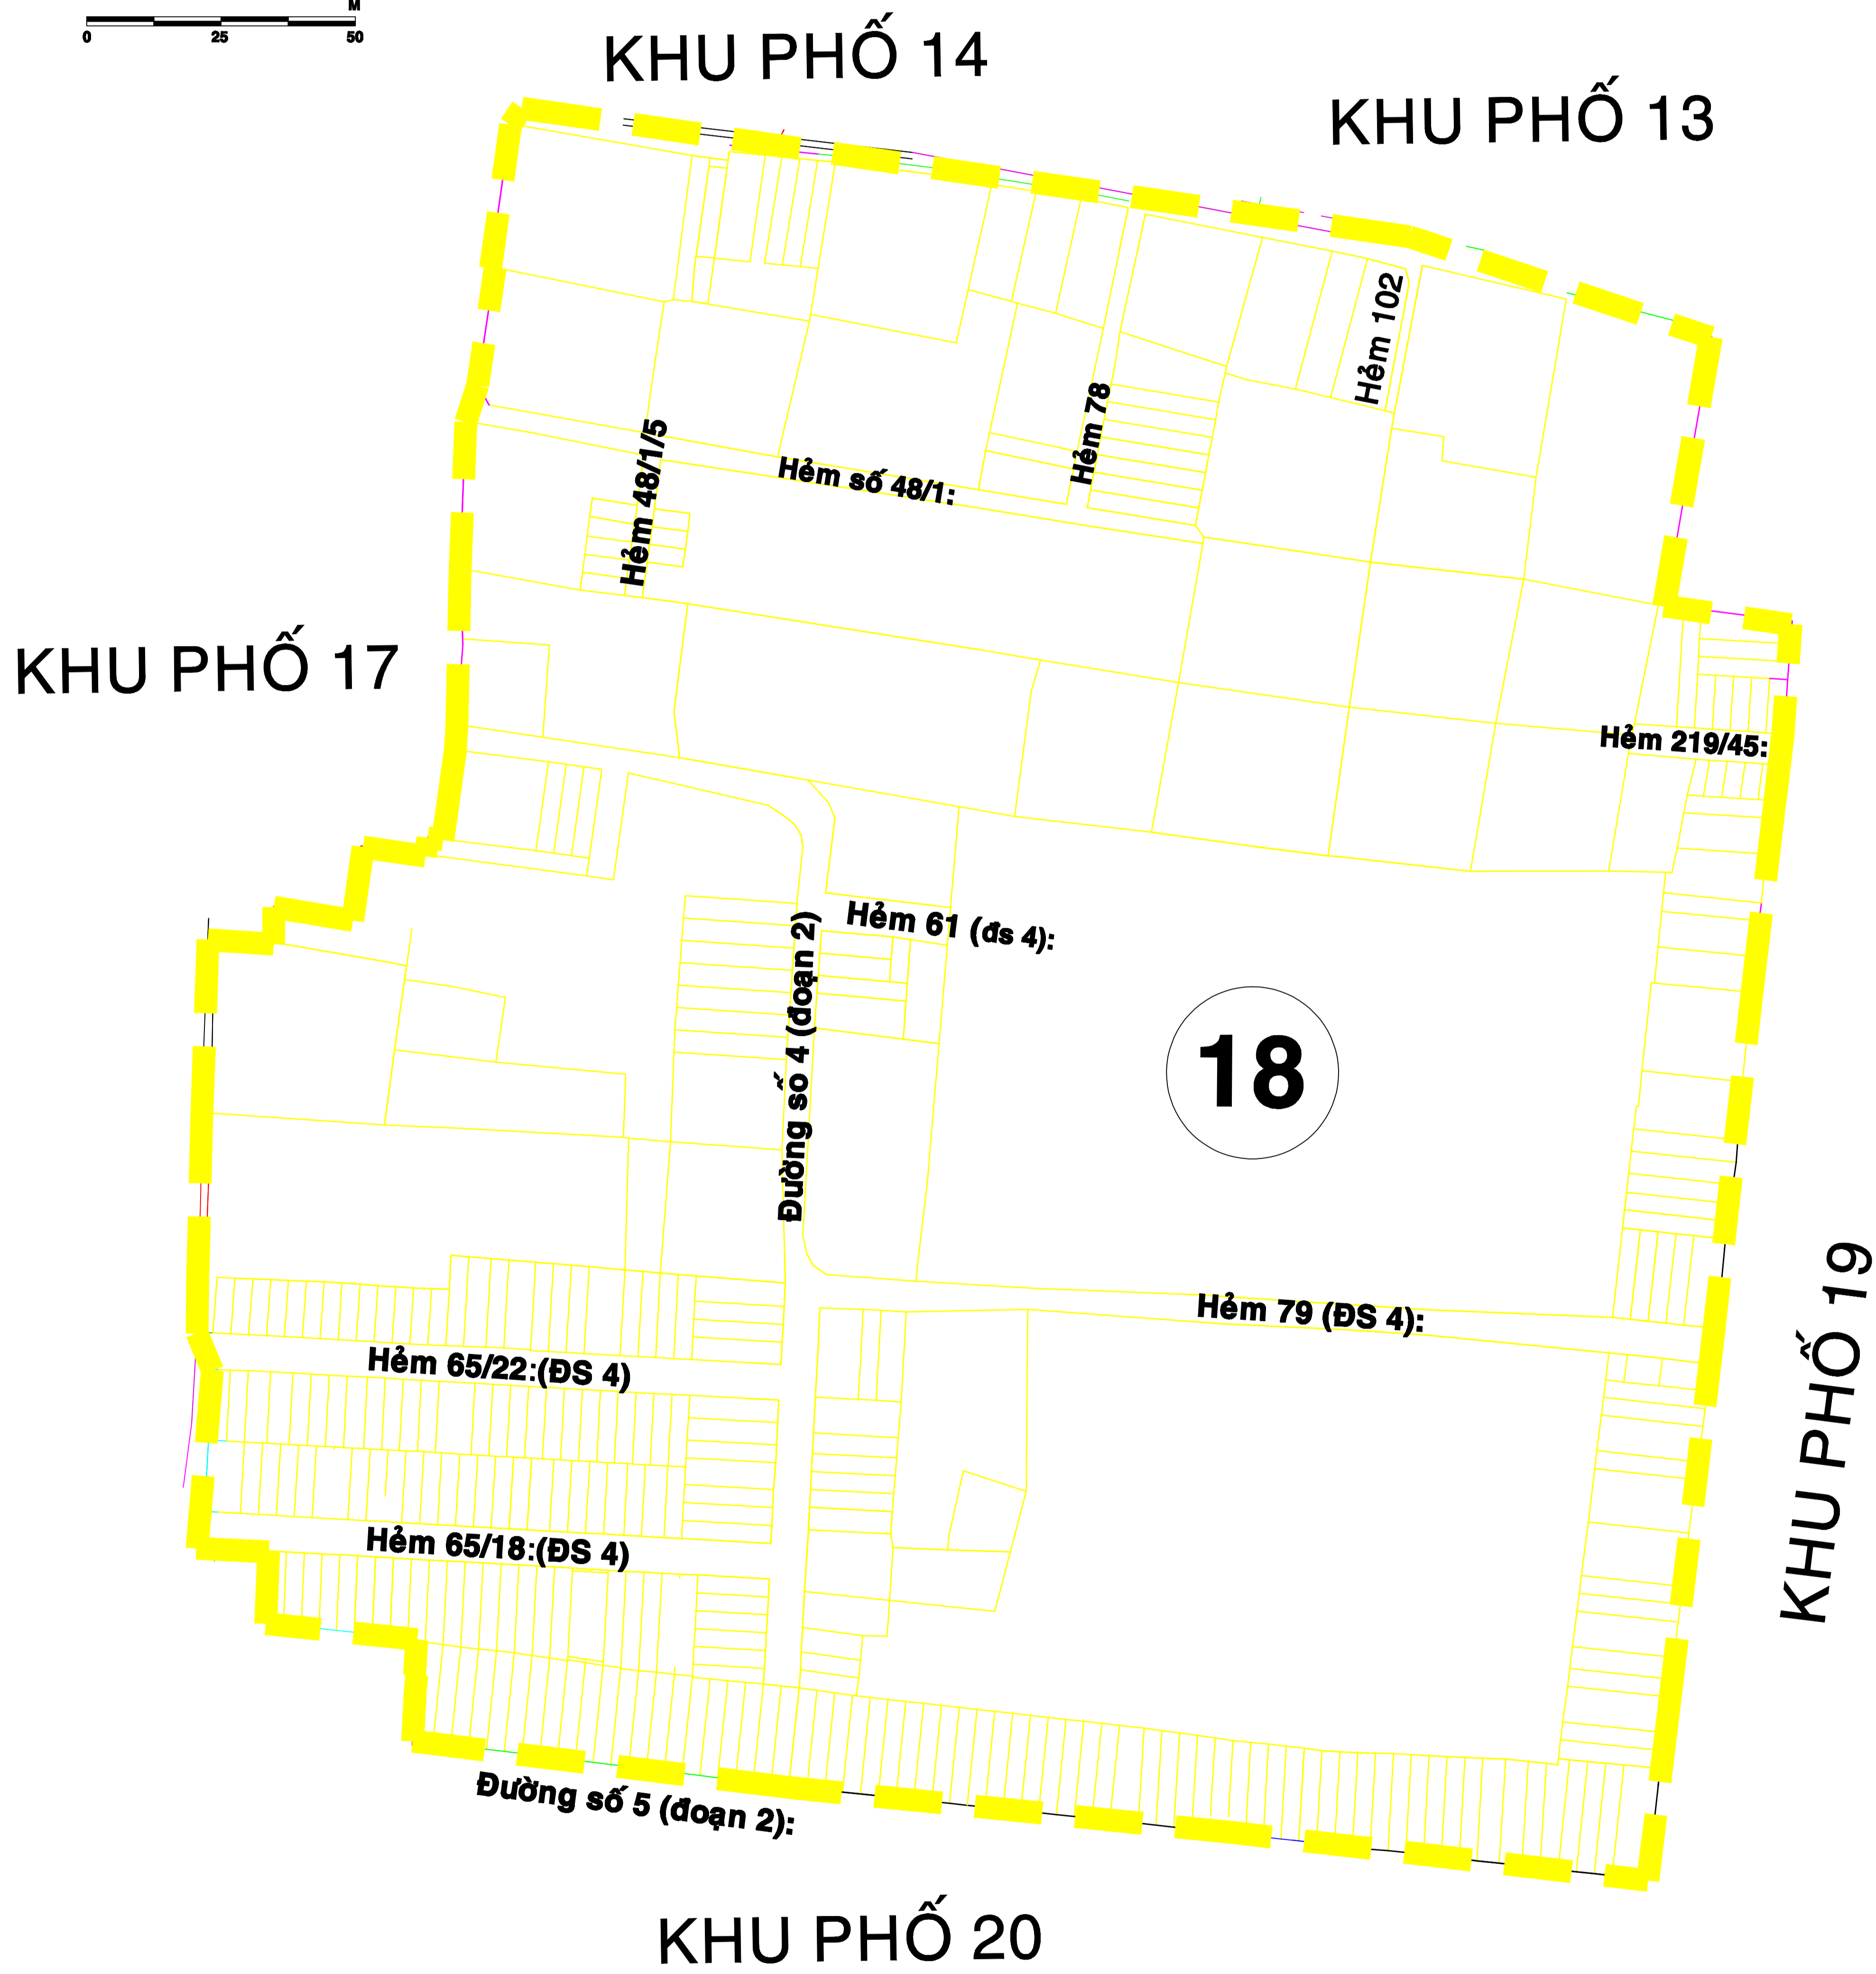

Vị trí KP15 trước khi sắp xếp

Vị trí KP15 sau khi sắp xếp

BẢN VẼ RANH GIỚI KHU PHỐ 16- PHƯỜNG BÌNH HƯNG HÒA
 (Sau khi sắp xếp)
 516 hộ; diện tích: 15.57 ha

Vị trí KP16 trước khi sắp xếp

Vị trí KP16 sau khi sắp xếp

BẢN VẼ RANH GIỚI KHU PHỐ 17- PHƯỜNG BÌNH HƯNG HÒA
(Sau khi sắp xếp)
540 hộ; diện tích: 6.32 ha

Vị trí KP17 trước khi sắp xếp

Vị trí KP17 sau khi sắp xếp

BẢN VẼ RANH GIỚI KHU PHỐ 18- PHƯỜNG BÌNH HƯNG HÒA (Sau khi sắp xếp)

522 hộ; diện tích: 11.04 ha

Vị trí KP18 trước khi sắp xếp

Vị trí KP18 sau khi sắp xếp

BẢN VẼ RANH GIỚI KHU PHỐ 19- PHƯỜNG BÌNH HƯNG HÒA (Sau khi sắp xếp)

526 hộ; diện tích: 6.77 ha

Vị trí KP19 trước khi sắp xếp

Vị trí KP19 sau khi sắp xếp

PHƯỜNG SƠN KỲ
QUẬN TÂN PHÚ

BẢN VẼ RANH GIỚI KHU PHỐ 20- PHƯỜNG BÌNH HƯNG HÒA
(Sau khi sắp xếp)
602 hộ; diện tích: 6.57 ha

Vị trí KP20 trước khi sắp xếp

Vị trí KP20 sau khi sắp xếp