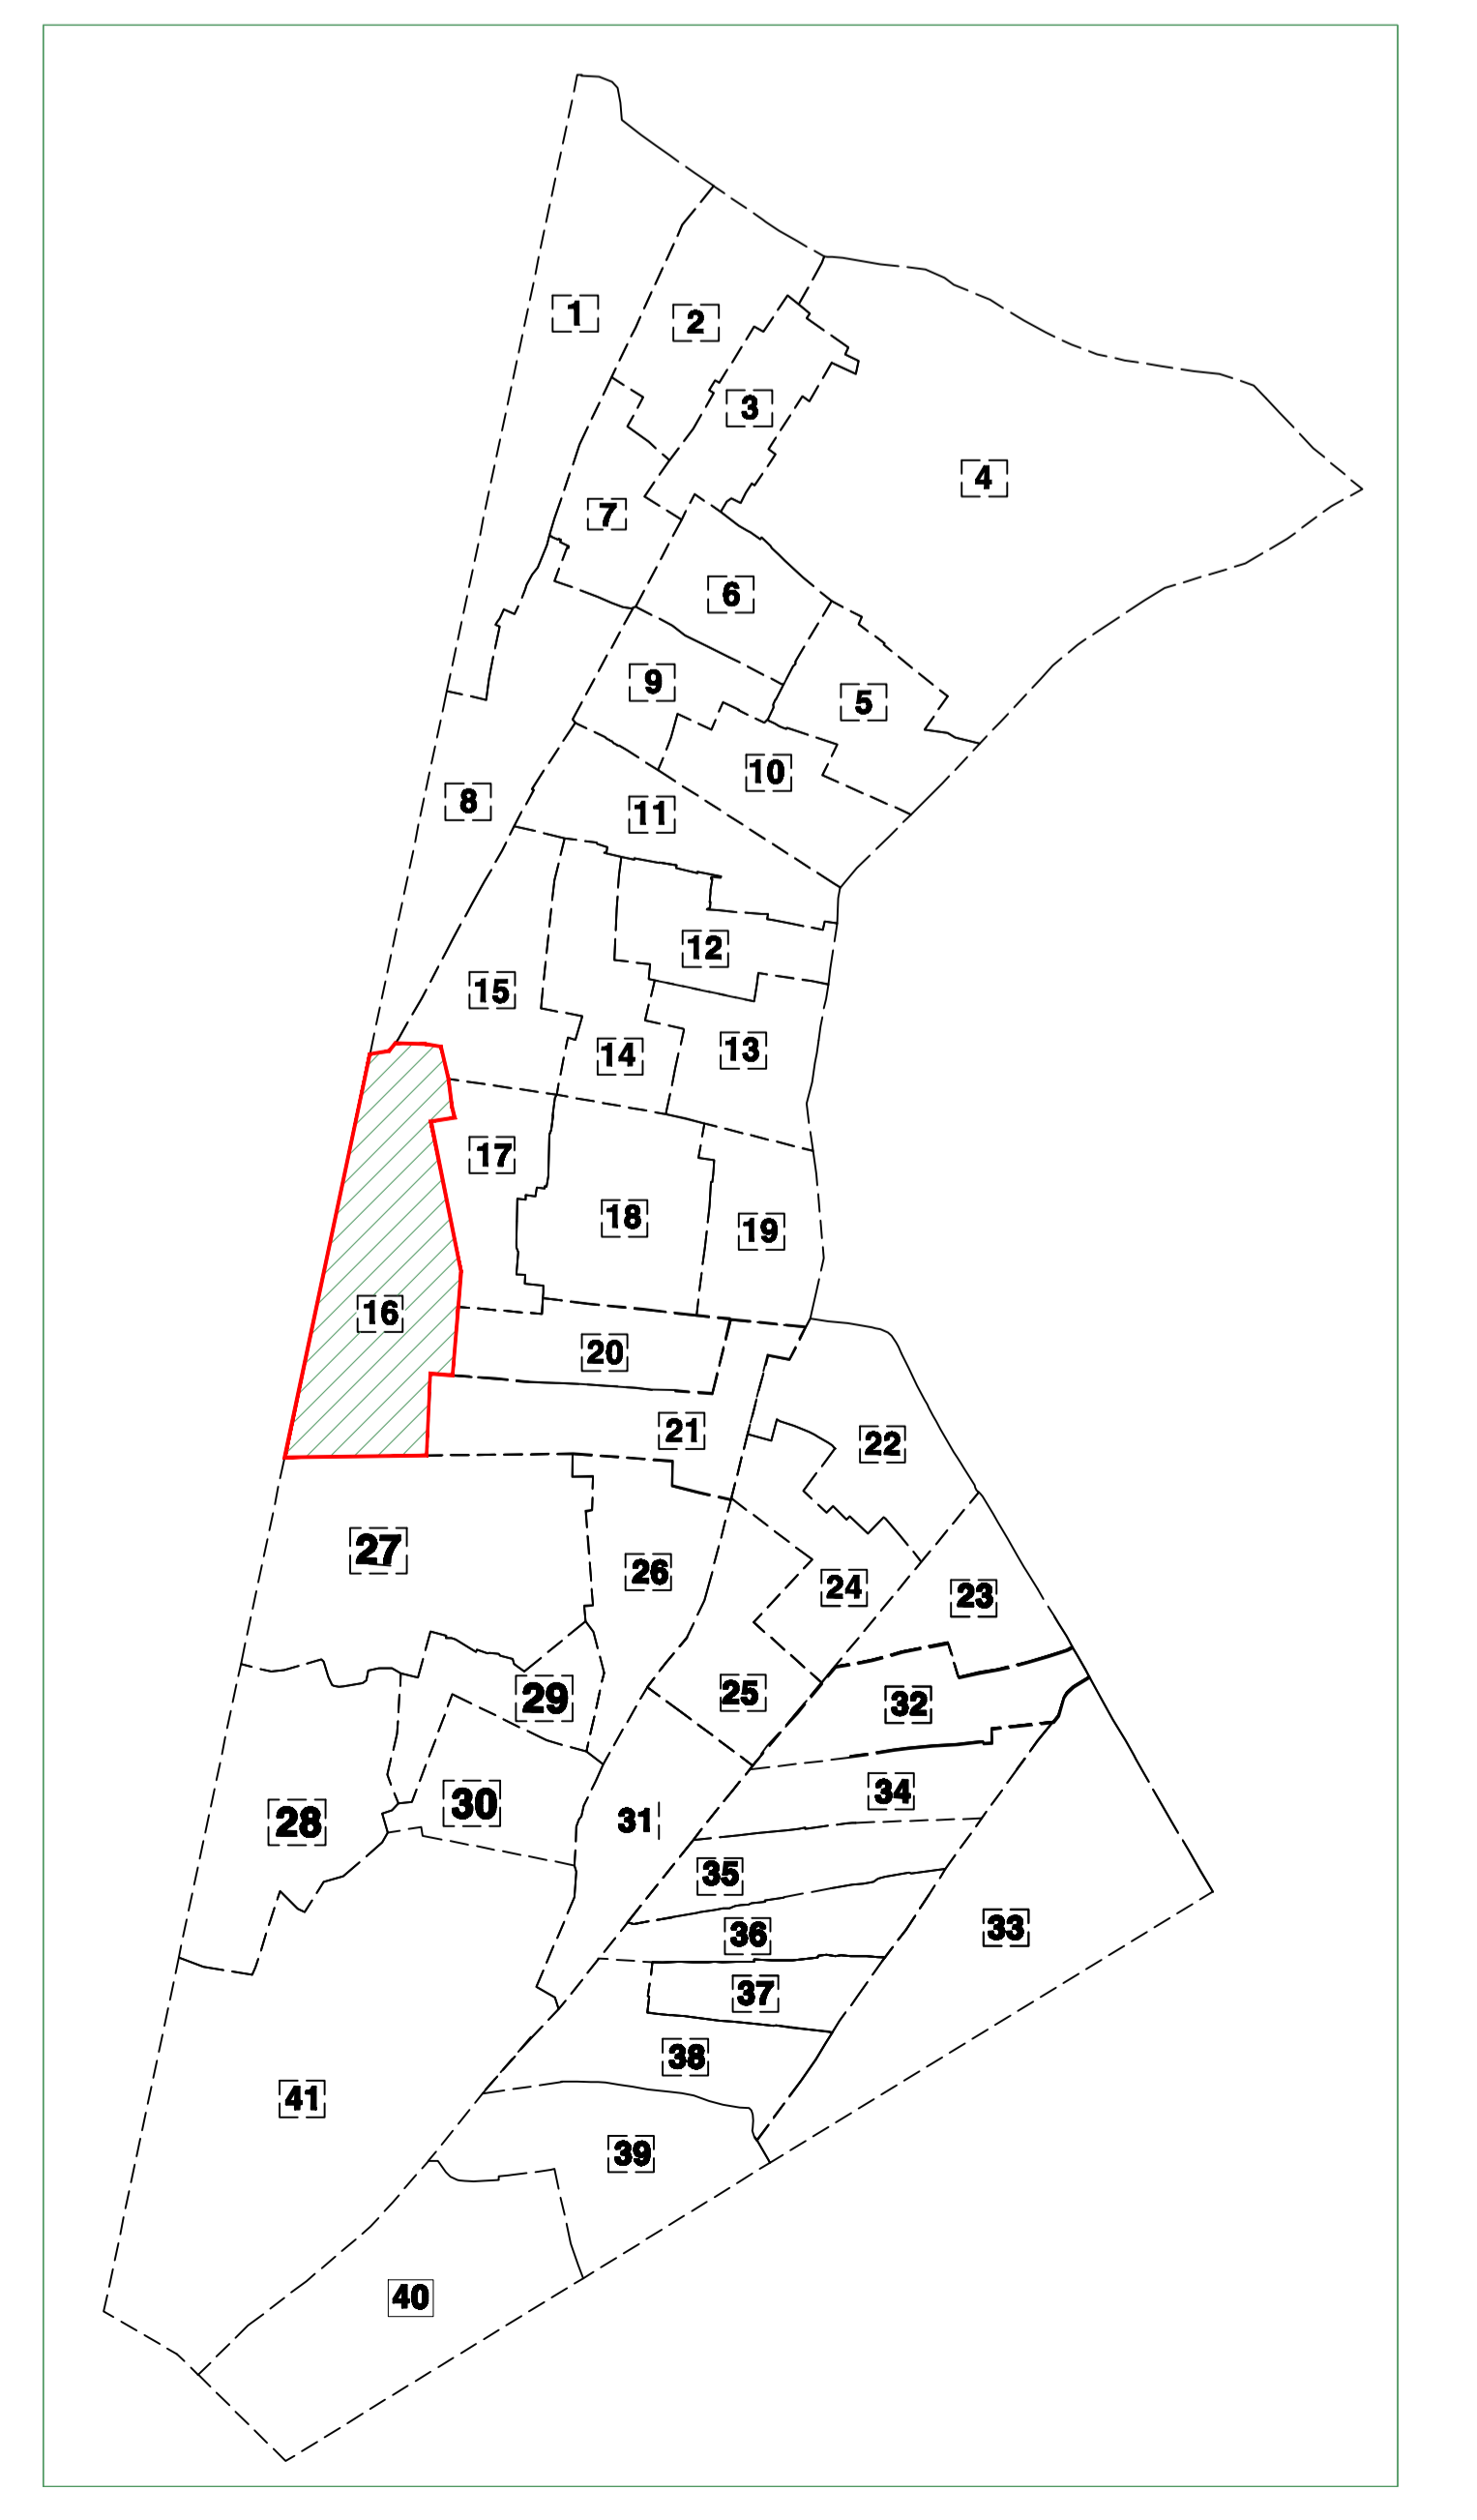

BẢN VẼ RANH GIỚI KHU PHỐ PHƯỜNG BÌNH HƯNG HÒA (Sau khi sắp xếp)

STT	Tên Khu phố	Số hộ gia đình	Diện tích (ha)
(1)	(2)	(4)	(9)
1	Khu phố 1	529	17.32
2	Khu phố 2	513	8.59
3	Khu phố 3	546	5.92
4	Khu phố 4	501	51.21
5	Khu phố 5	544	7.28
6	Khu phố 6	656	6.27
7	Khu phố 7	595	5.67
8	Khu phố 8	653	13.45
9	Khu phố 9	600	5.35
10	Khu phố 10	545	7.09
11	Khu phố 11	527	8.54
12	Khu phố 12	585	6.08
13	Khu phố 13	529	7.06
14	Khu phố 14	626	7.37
15	Khu phố 15	561	8.58
16	Khu phố 16	516	15.57
17	Khu phố 17	540	6.32
18	Khu phố 18	522	11.04
19	Khu phố 19	526	6.77
20	Khu phố 20	602	6.57
21	Khu phố 21	660	9.5
22	Khu phố 22	622	9.51
23	Khu phố 23	672	6.48
24	Khu phố 24	655	7.24
25	Khu phố 25	597	7.16
26	Khu phố 26	530	8.65
27	Khu phố 27	507	21.55
28	Khu phố 28	557	14.16
29	Khu phố 29	560	5.66
30	Khu phố 30	605	6.86
31	Khu phố 31	644	8.76
32	Khu phố 32	633	6.54
33	Khu phố 33	657	24.03
34	Khu phố 34	519	6.52
35	Khu phố 35	699	6.42
36	Khu phố 36	603	5.82
37	Khu phố 37	532	4.27
38	Khu phố 38	606	8.61
39	Khu phố 39	607	12.11
40	Khu phố 40	555	17.31
41	Khu phố 41	502	45.56
Tổng cộng		23738	454.77

BẢN VẼ RANH GIỚI KHU PHỐ 1- PHƯỜNG BÌNH HƯNG HÒA
(Sau khi sắp xếp)
529 hộ; diện tích: 17.32 ha

KHU PHỐ 2

Vị trí KP1 trước khi sắp xếp

Vị trí KP1 sau khi sắp xếp

KHU PHỐ 7

KHU PHỐ 8

BẢN VẼ RANH GIỚI KHU PHỐ 2- PHƯỜNG BÌNH HƯNG HÒA
(Sau khi sắp xếp)
513 hộ; diện tích: 8.59 ha

Vị trí KP15 trước khi sắp xếp

Vị trí KP15 sau khi sắp xếp

BẢN VẼ RANH GIỚI KHU PHỐ 16- PHƯỜNG BÌNH HƯNG HÒA
 (Sau khi sắp xếp)
 516 hộ; diện tích: 15.57 ha

Vị trí KP16 trước khi sắp xếp

Vị trí KP16 sau khi sắp xếp