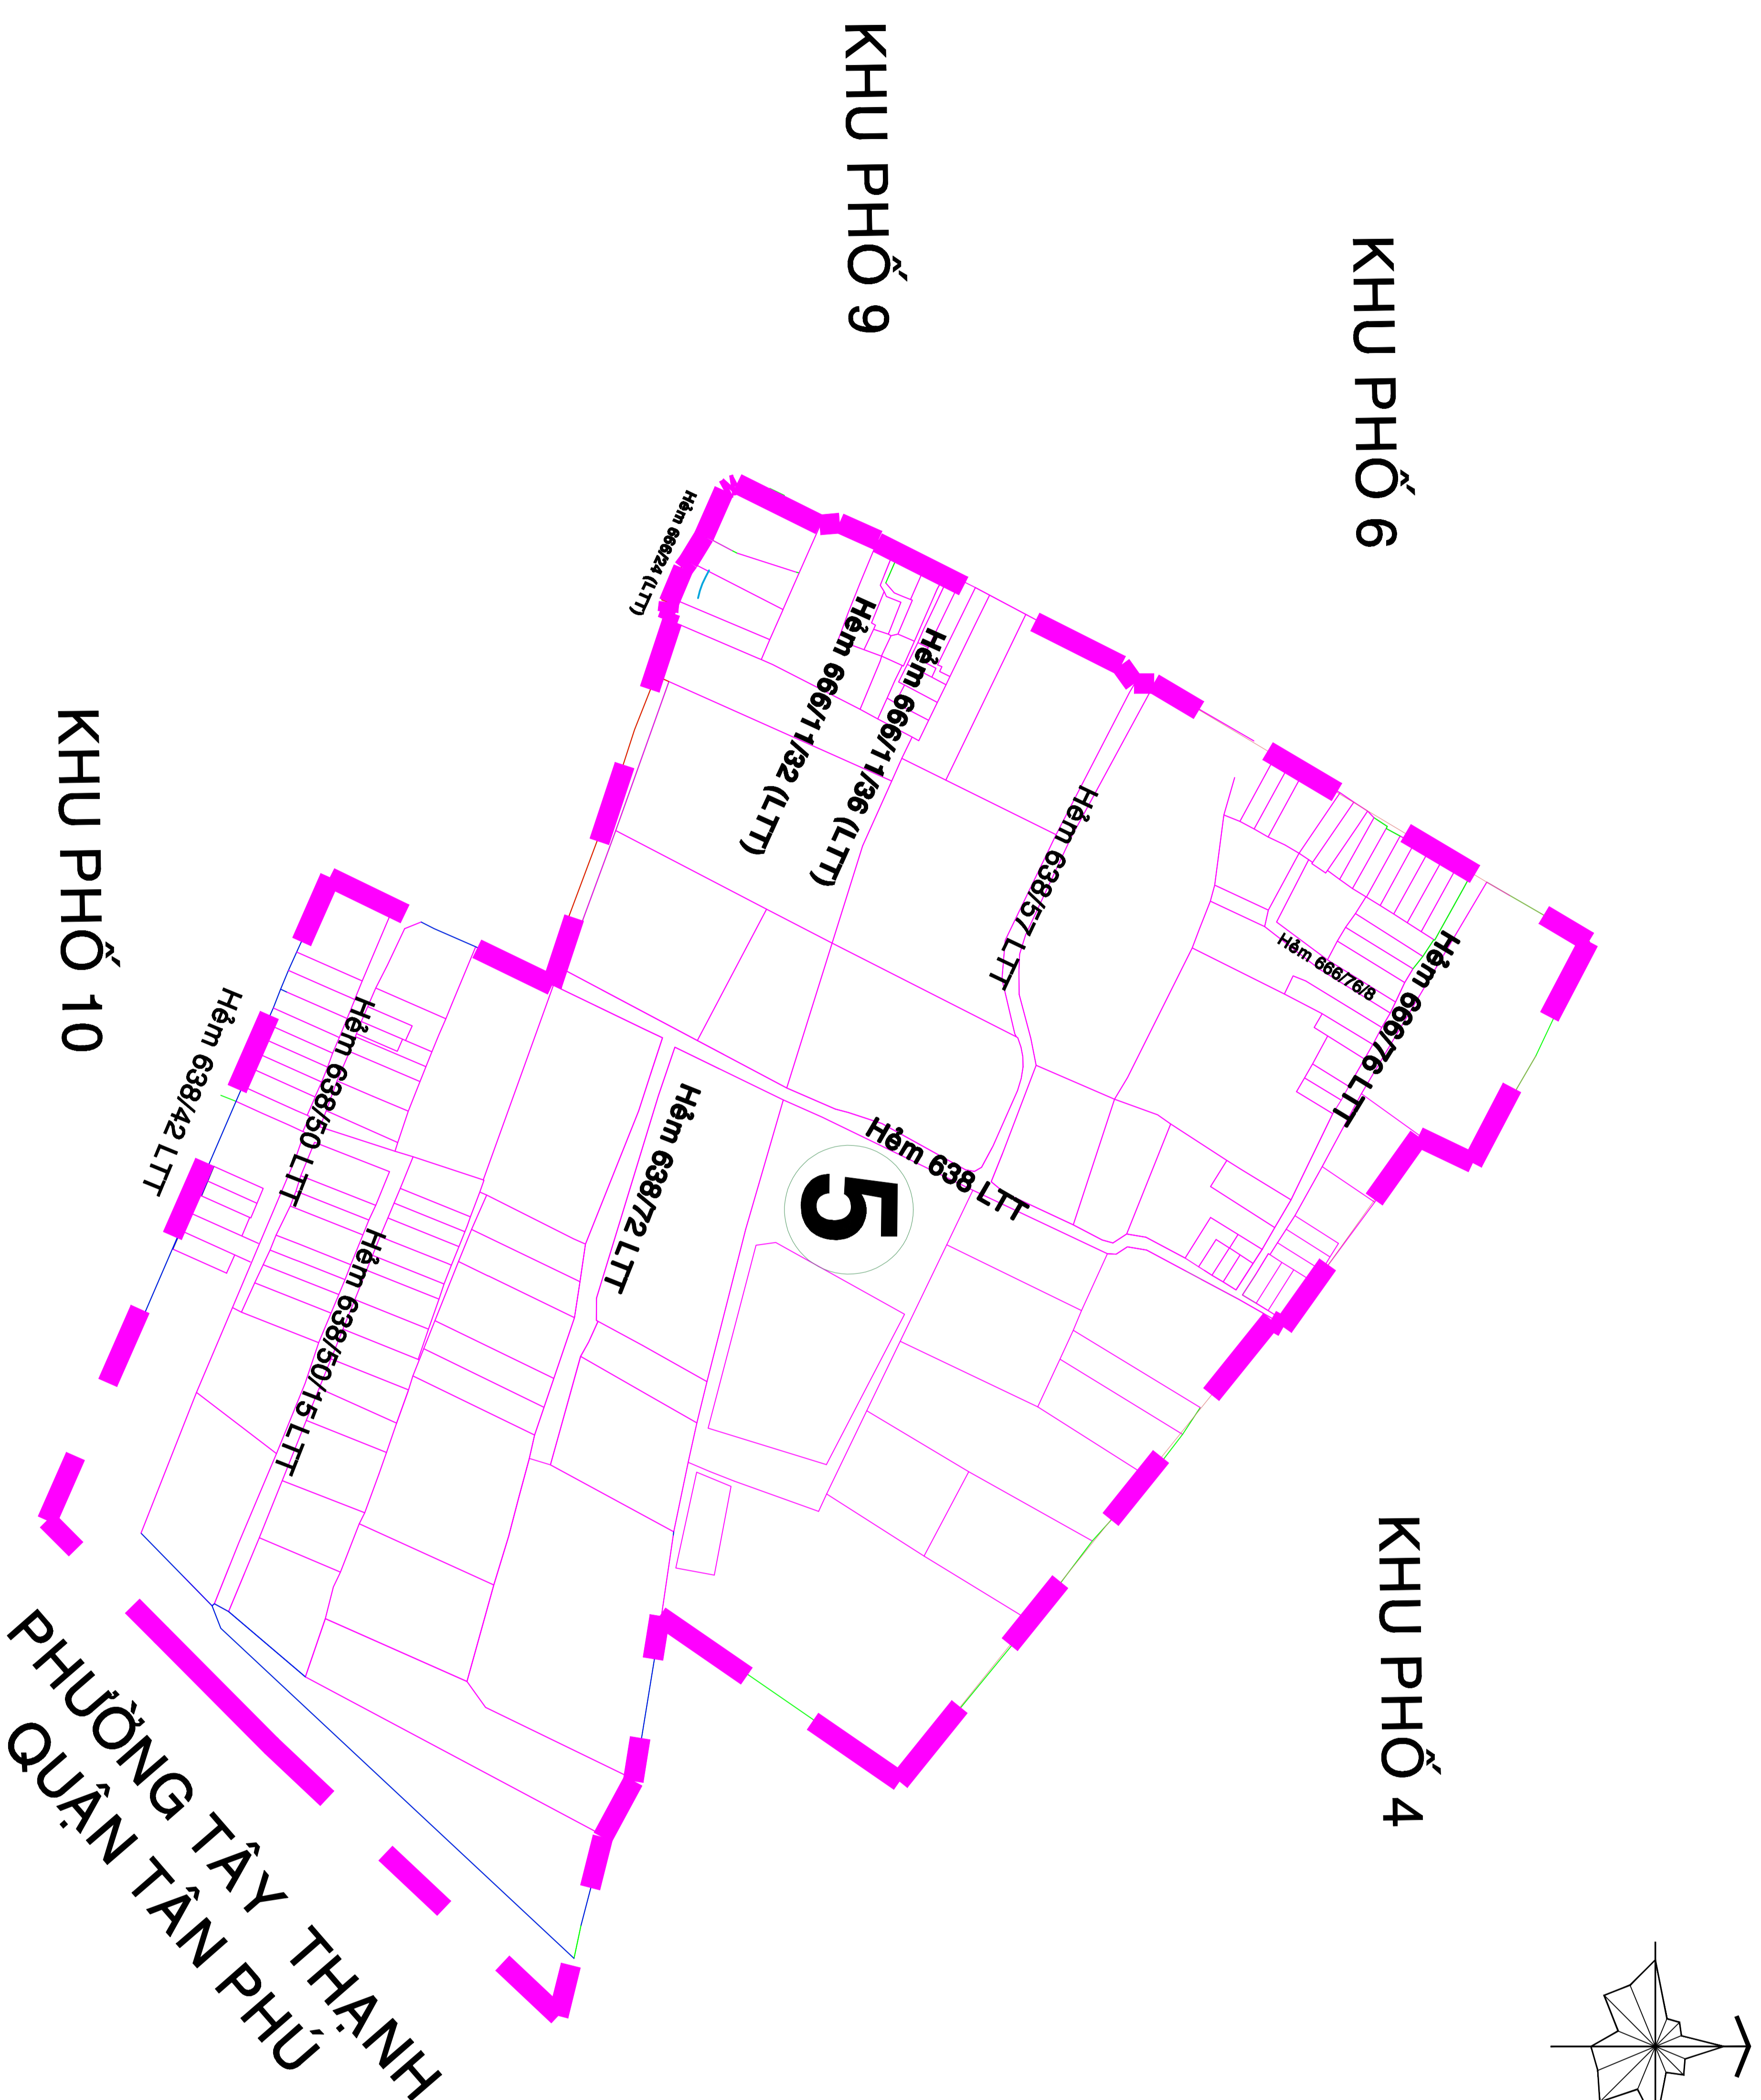

BẢN VẼ RANH GIỚI KHU PHỐ 1- PHƯỜNG BÌNH HƯNG HÒA
(Sau khi sắp xếp)
529 hộ; diện tích: 17.32 ha

KHU PHỐ 2

Vị trí KP1 trước khi sắp xếp

Vị trí KP1 sau khi sắp xếp

KHU PHỐ 7

KHU PHỐ 8

BẢN VẼ RANH GIỚI KHU PHỐ 2- PHƯỜNG BÌNH HƯNG HÒA
(Sau khi sắp xếp)
513 hộ; diện tích: 8.59 ha

KHU PHỐ 4

KHU PHỐ 7

KHU PHỐ 6

BẢN VẼ RANH GIỚI KHU PHỐ 4- PHƯỜNG BÌNH HƯNG HÒA

(Sau khi sắp xếp)

501 hộ; diện tích: 51.21 ha

PHƯỜNG TÂN THỜI NHẤT
QUẬN 12

Vị trí KP4 trước khi sắp xếp

Vị trí KP4 sau khi sắp xếp

BẢN VẼ RANH GIỚI KHU PHỐ 5- PHƯỜNG BÌNH HƯNG HÒA

(Sau khi sắp xếp)

544 hộ; diện tích: 7.28 ha

Vị trí KP5 trước khi sắp xếp

Vị trí KP5 sau khi sắp xếp

BẢN VẼ RANH GIỚI KHU PHỐ 6- PHƯỜNG BÌNH HƯNG HÒA

(Sau khi sắp xếp)

565 hộ; diện tích: 6.27 ha

Vị trí KP6 trước khi sắp xếp

Vị trí KP6 sau khi sắp xếp

BẢN VẼ RANH GIỚI KHU PHỐ 7- PHƯỜNG BÌNH HƯNG HÒA

(Sau khi sắp xếp)

595 hộ; diện tích: 5.67 ha

Vị trí KP7 trước khi sắp xếp