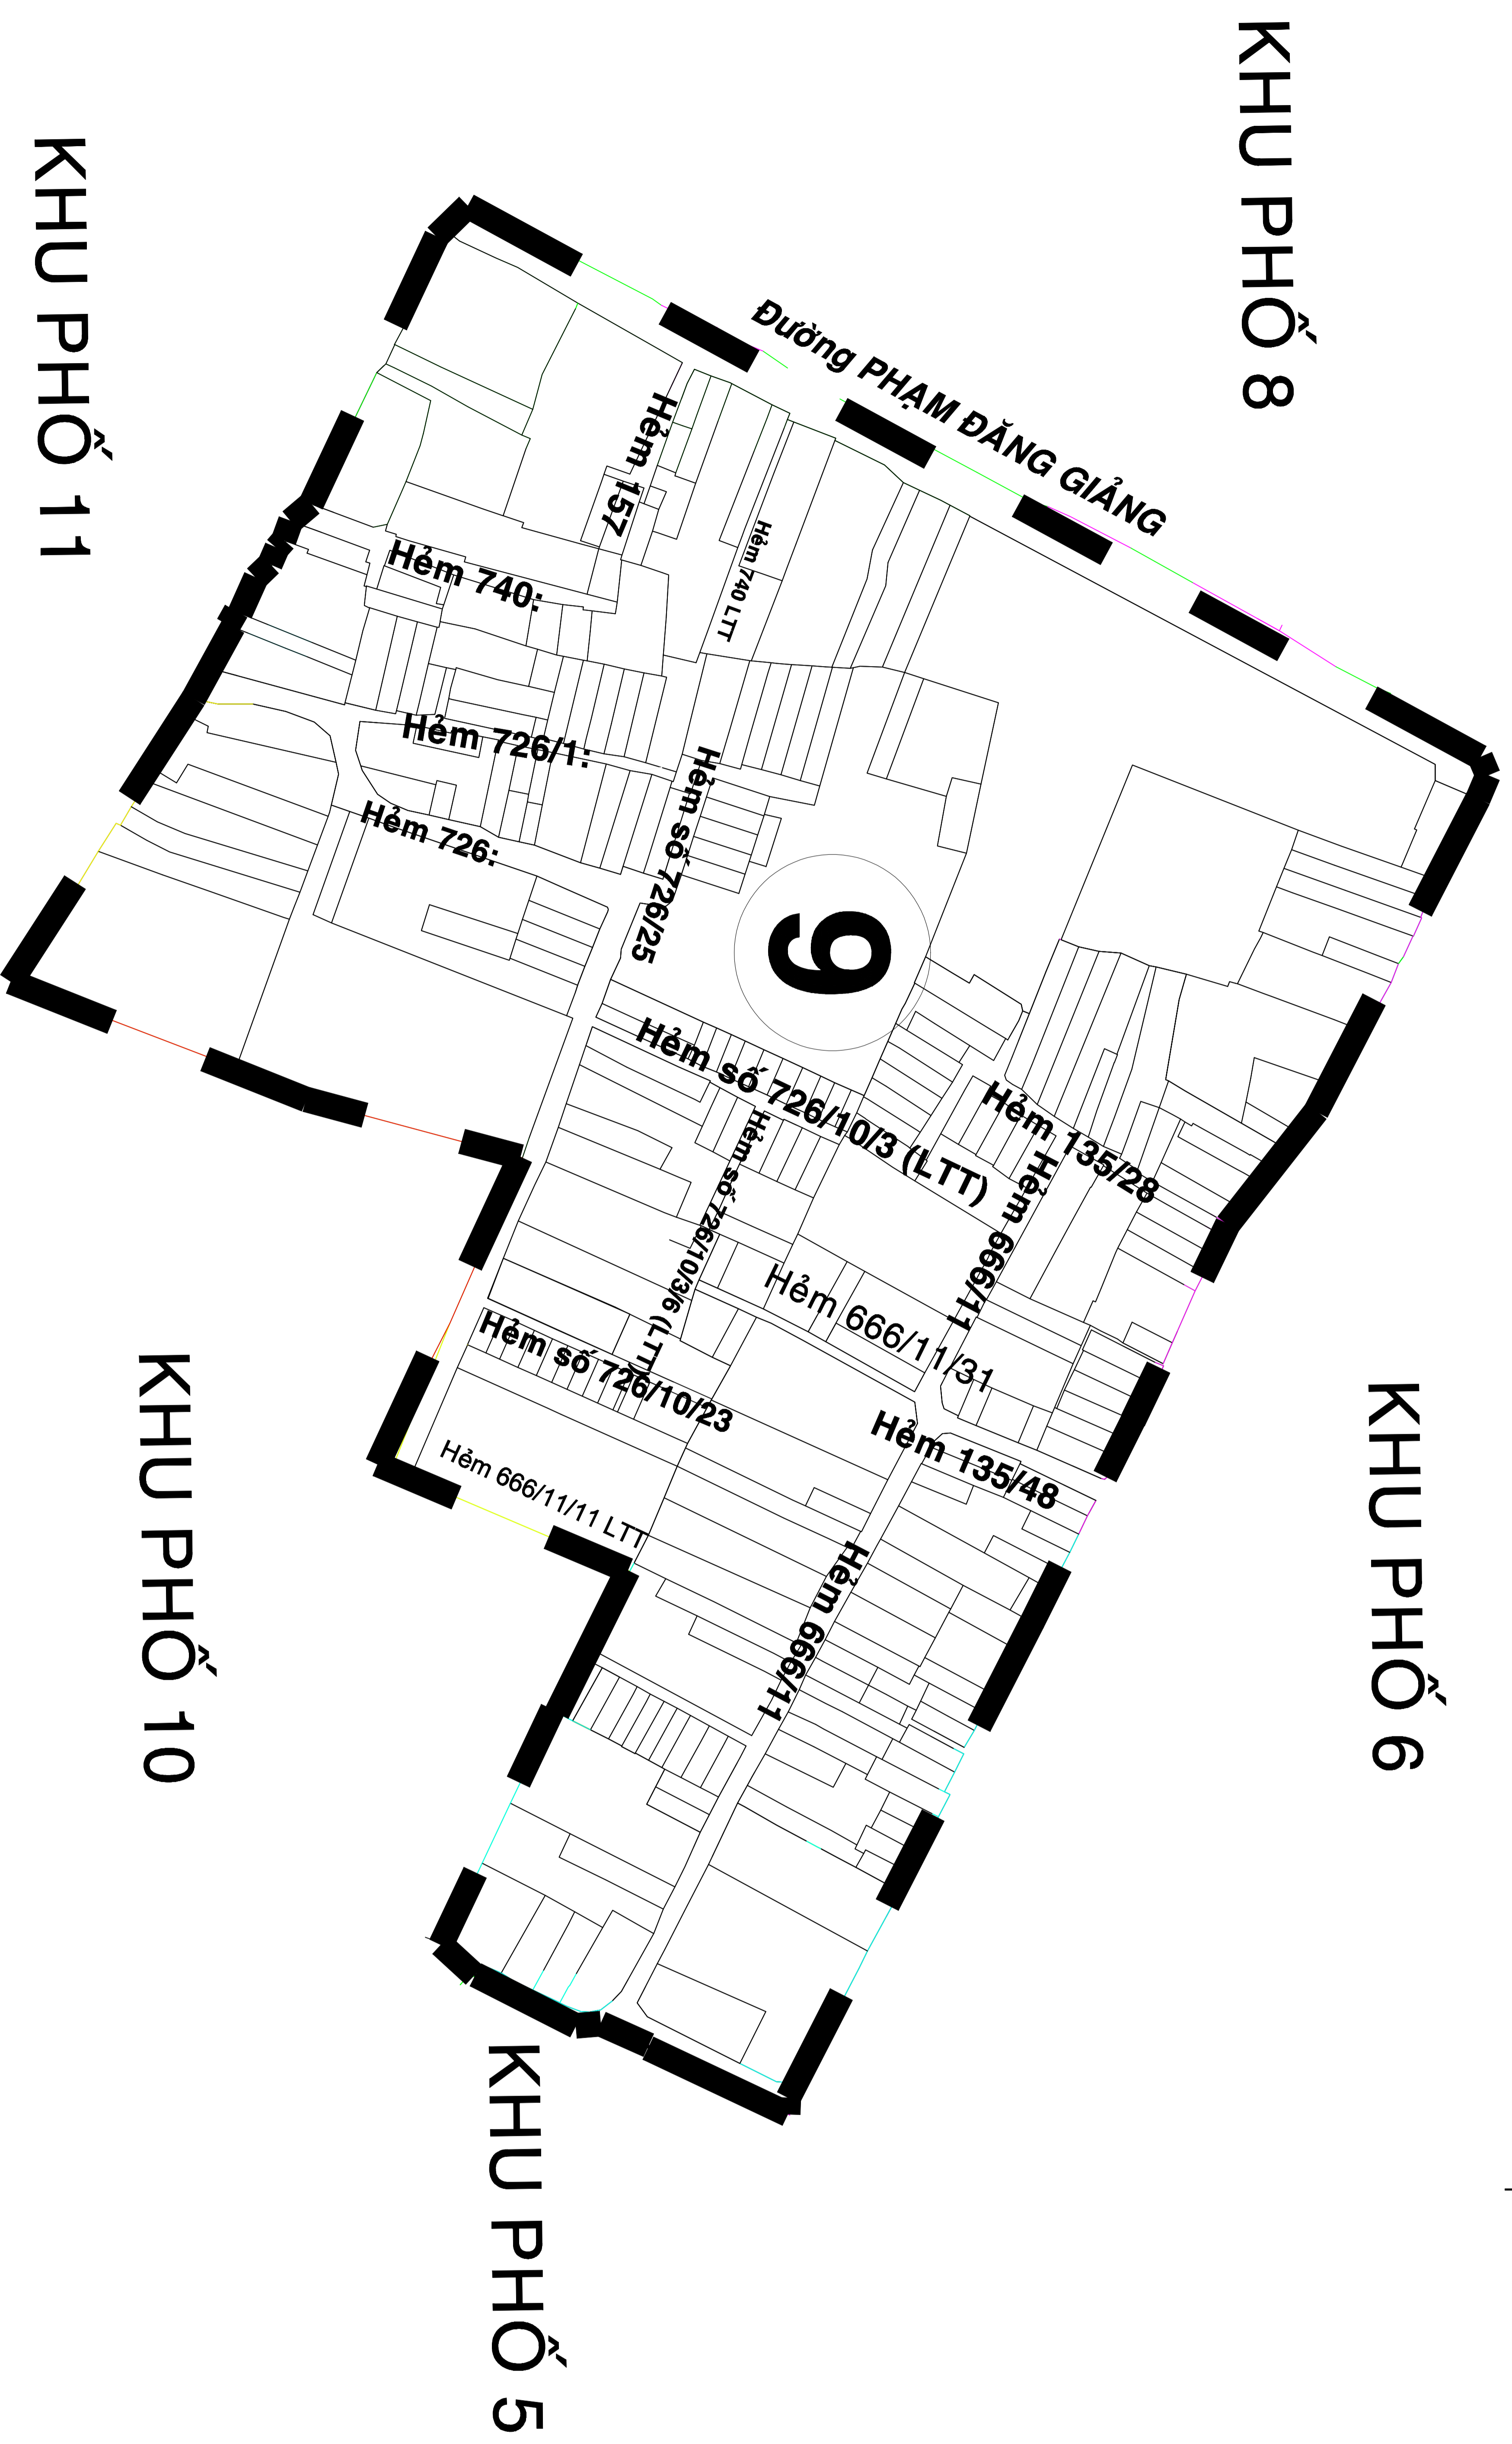

KHU PHỐ 8

KHU PHỐ 6

KHU PHỐ 5

KHU PHỐ 10

KHU PHỐ 11