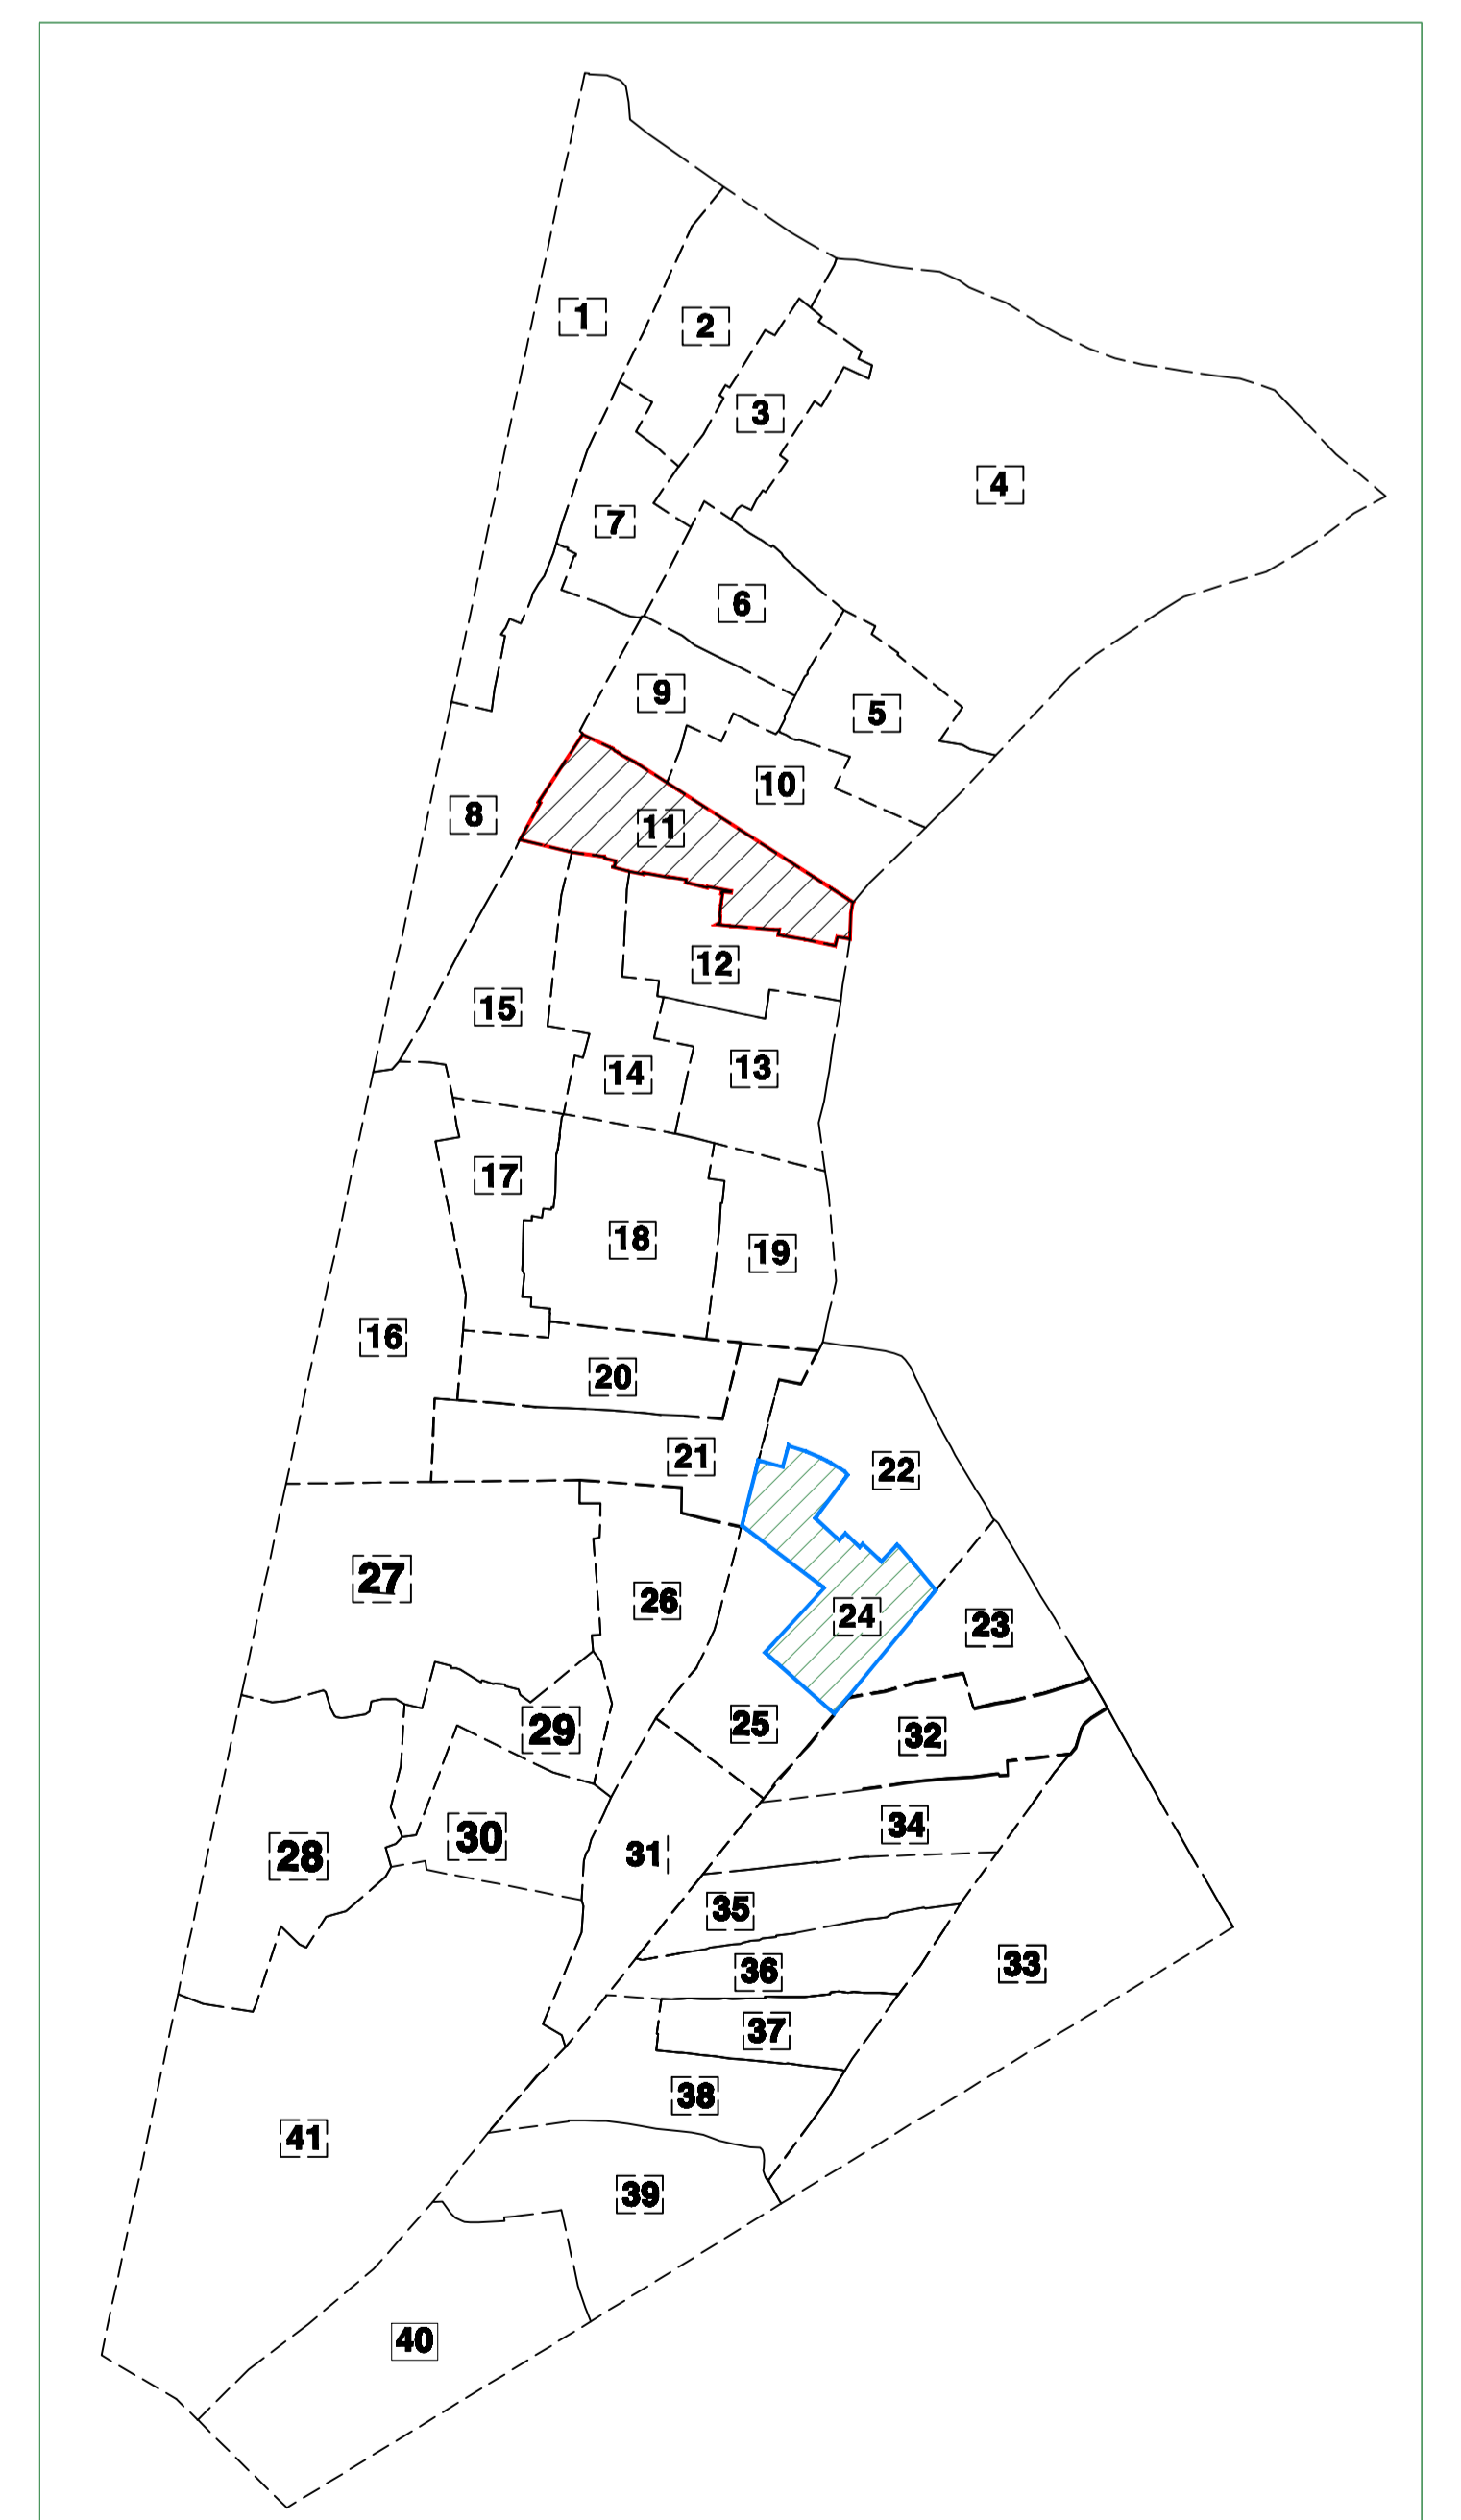

BẢN VẼ RANH GIỚI KHU PHỐ 21- PHƯỜNG BÌNH HƯNG HÒA
(Sau khi sắp xếp)
660 hộ; diện tích: 9.50 ha

TỶ LỆ : 1/ 500
0 25 50 M

BẢN VẼ RANH GIỚI KHU PHỐ 23- PHƯỜNG BÌNH HƯNG HÒA (Sau khi sắp xếp)

672 hộ; diện tích: 6.48 ha

Vị trí KP23 trước khi sắp xếp

Vị trí KP23 sau khi sắp xếp

BẢN VẼ RANH GIỚI KHU PHỐ 24- PHƯỜNG BÌNH HƯNG HÒA (Sau khi sắp xếp)

601 hộ; diện tích: 7.24 ha

Vị trí KP24 trước khi sắp xếp

Vị trí KP24 sau khi sắp xếp

BẢN VẼ RANH GIỚI KHU PHỐ 25- PHƯỜNG BÌNH HƯNG HÒA (sau khi sắp xếp)

651 hộ; diện tích: 7.16 ha

KHU PHỐ 24

Vị trí KP25 trước khi sắp xếp

Vị trí KP25 sau khi sắp xếp

BẢN VẼ RANH GIỚI KHU PHỐ 26- PHƯỜNG BÌNH HƯNG HÒA (Sau khi sắp xếp)