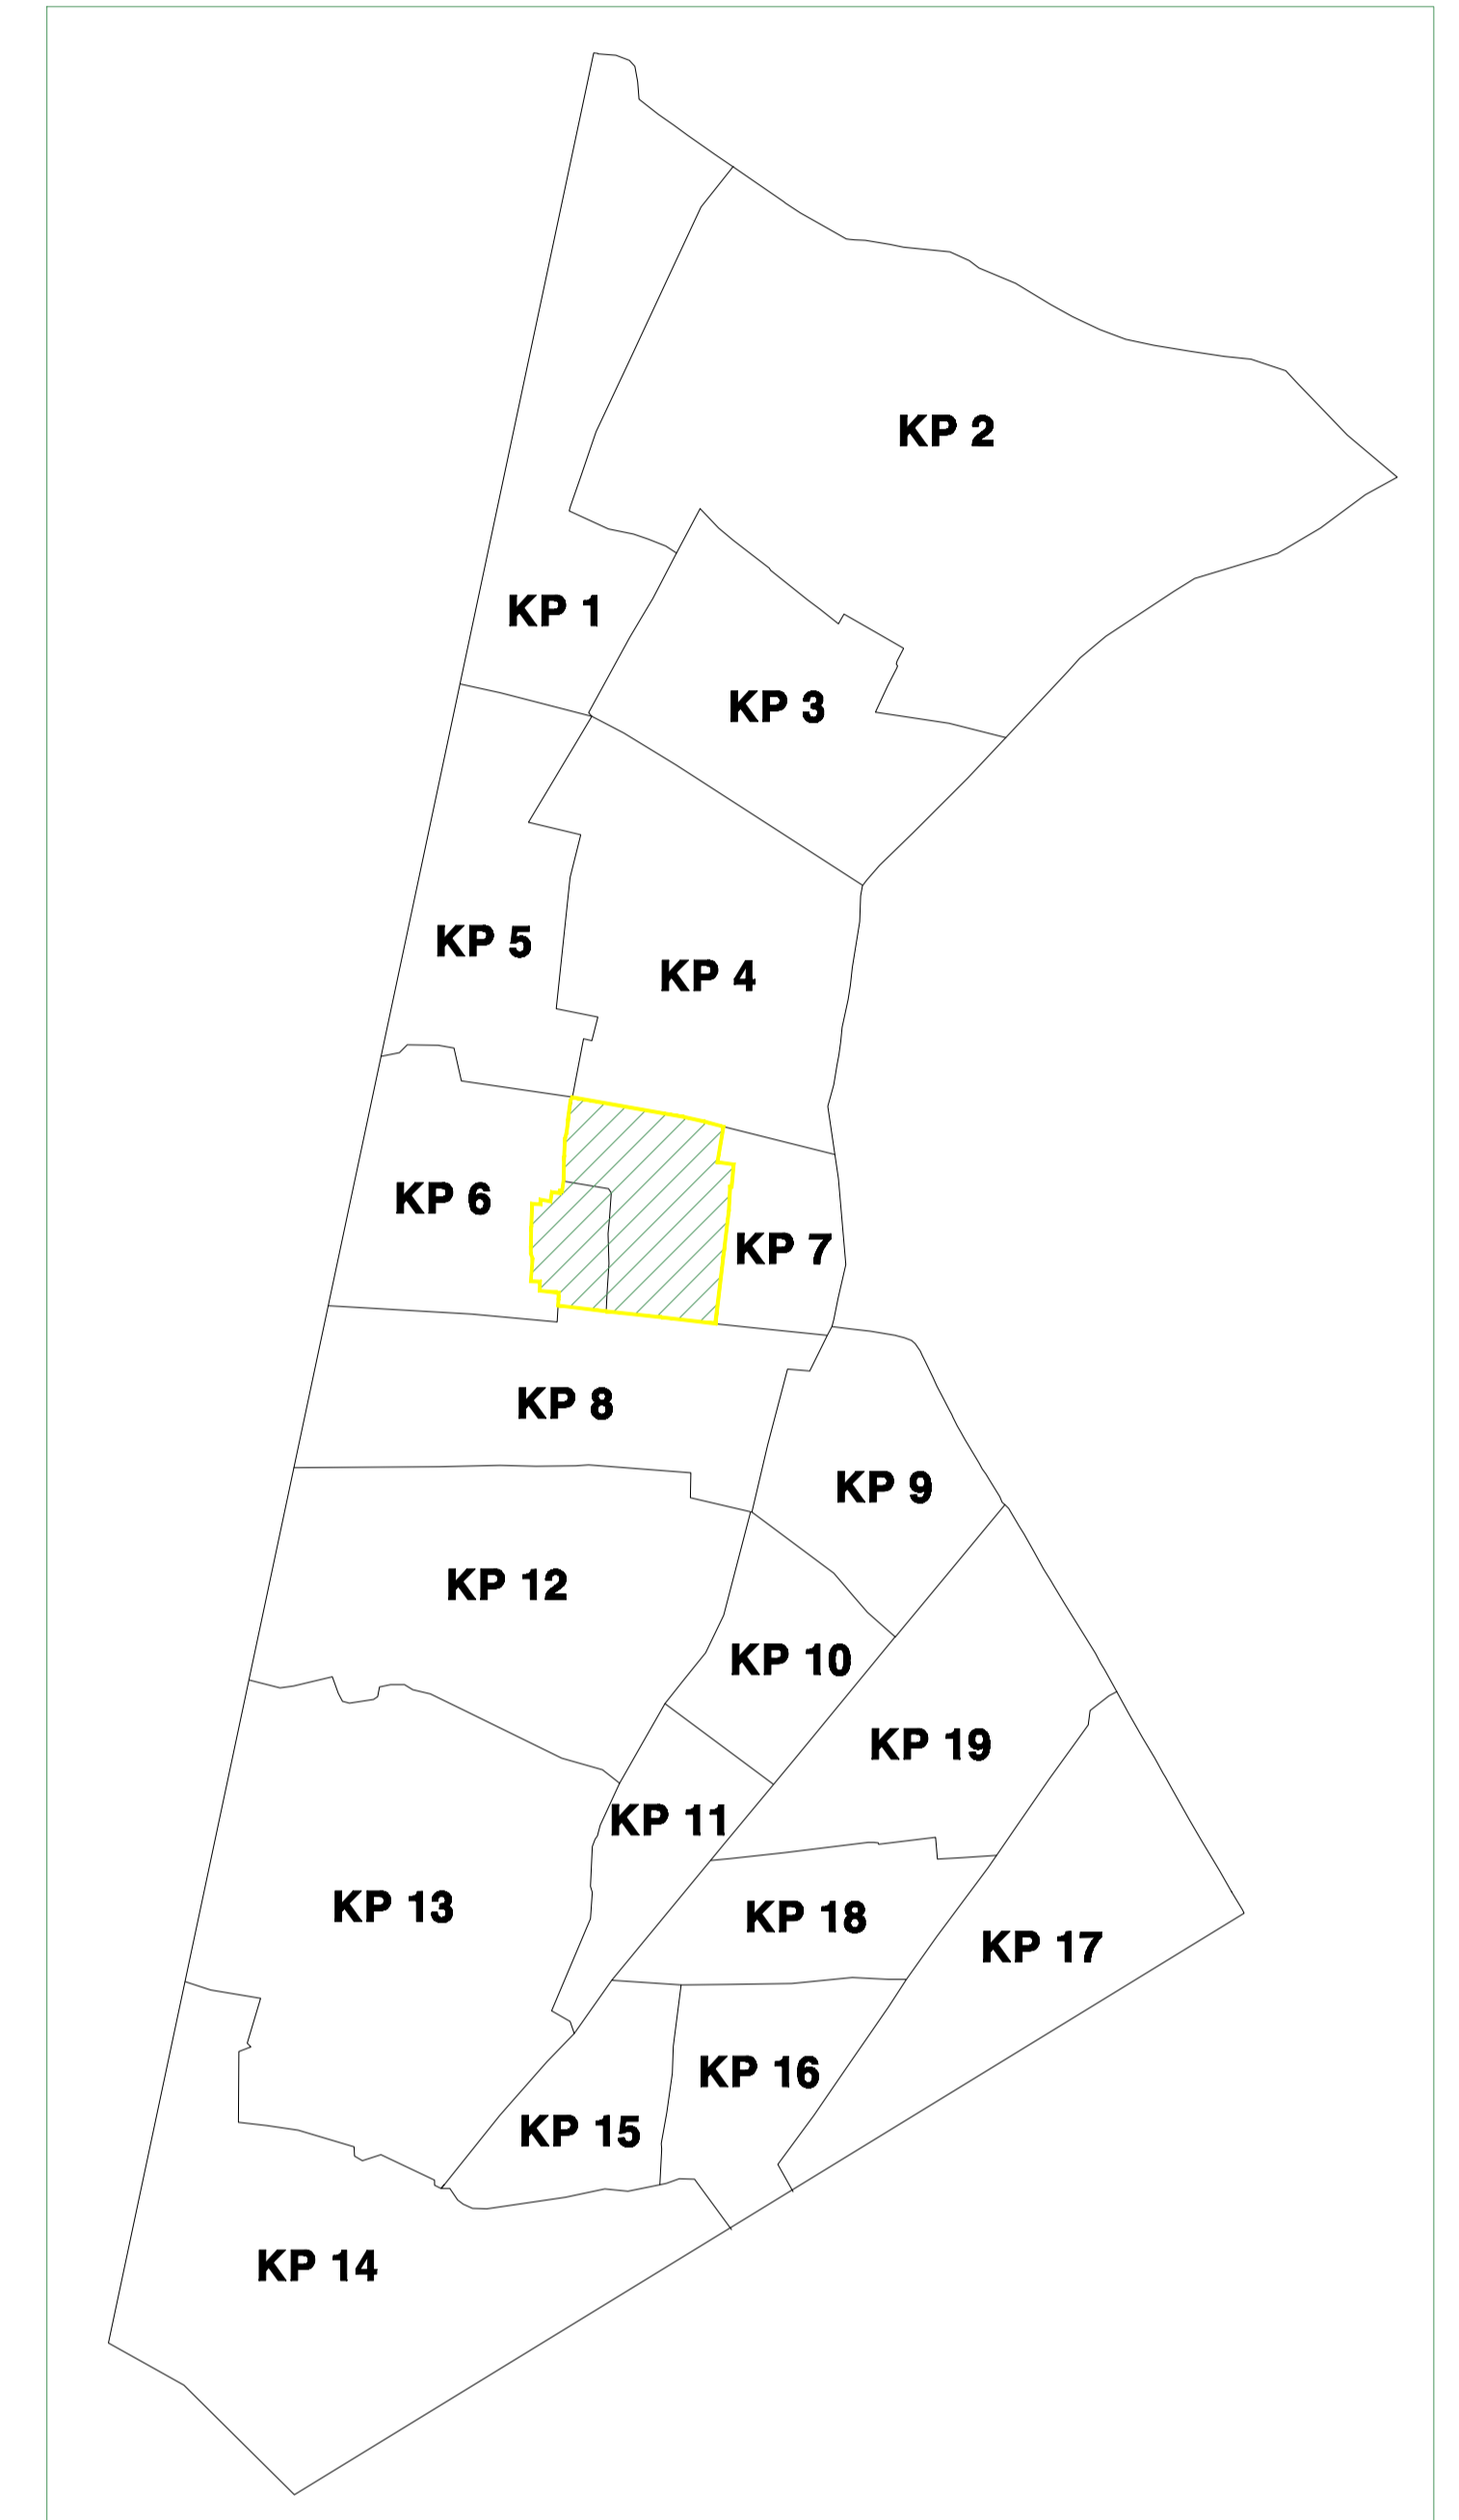

Vị trí KP15 trước khi sắp xếp

Vị trí KP15 sau khi sắp xếp

BẢN VẼ RANH GIỚI KHU PHỐ 16- PHƯỜNG BÌNH HƯNG HÒA
 (Sau khi sắp xếp)
 516 hộ; diện tích: 15.57 ha

Vị trí KP16 trước khi sắp xếp

Vị trí KP16 sau khi sắp xếp

BẢN VẼ RANH GIỚI KHU PHỐ 17- PHƯỜNG BÌNH HƯNG HÒA
(Sau khi sắp xếp)
540 hộ; diện tích: 6.32 ha

Vị trí KP17 trước khi sắp xếp

Vị trí KP17 sau khi sắp xếp

BẢN VẼ RANH GIỚI KHU PHỐ 18- PHƯỜNG BÌNH HƯNG HÒA (Sau khi sắp xếp)

522 hộ; diện tích: 11.04 ha

Vị trí KP18 trước khi sắp xếp

Vị trí KP18 sau khi sắp xếp

BẢN VẼ RANH GIỚI KHU PHỐ 19- PHƯỜNG BÌNH HƯNG HÒA (Sau khi sắp xếp)

526 hộ; diện tích: 6.77 ha

Vị trí KP19 trước khi sắp xếp