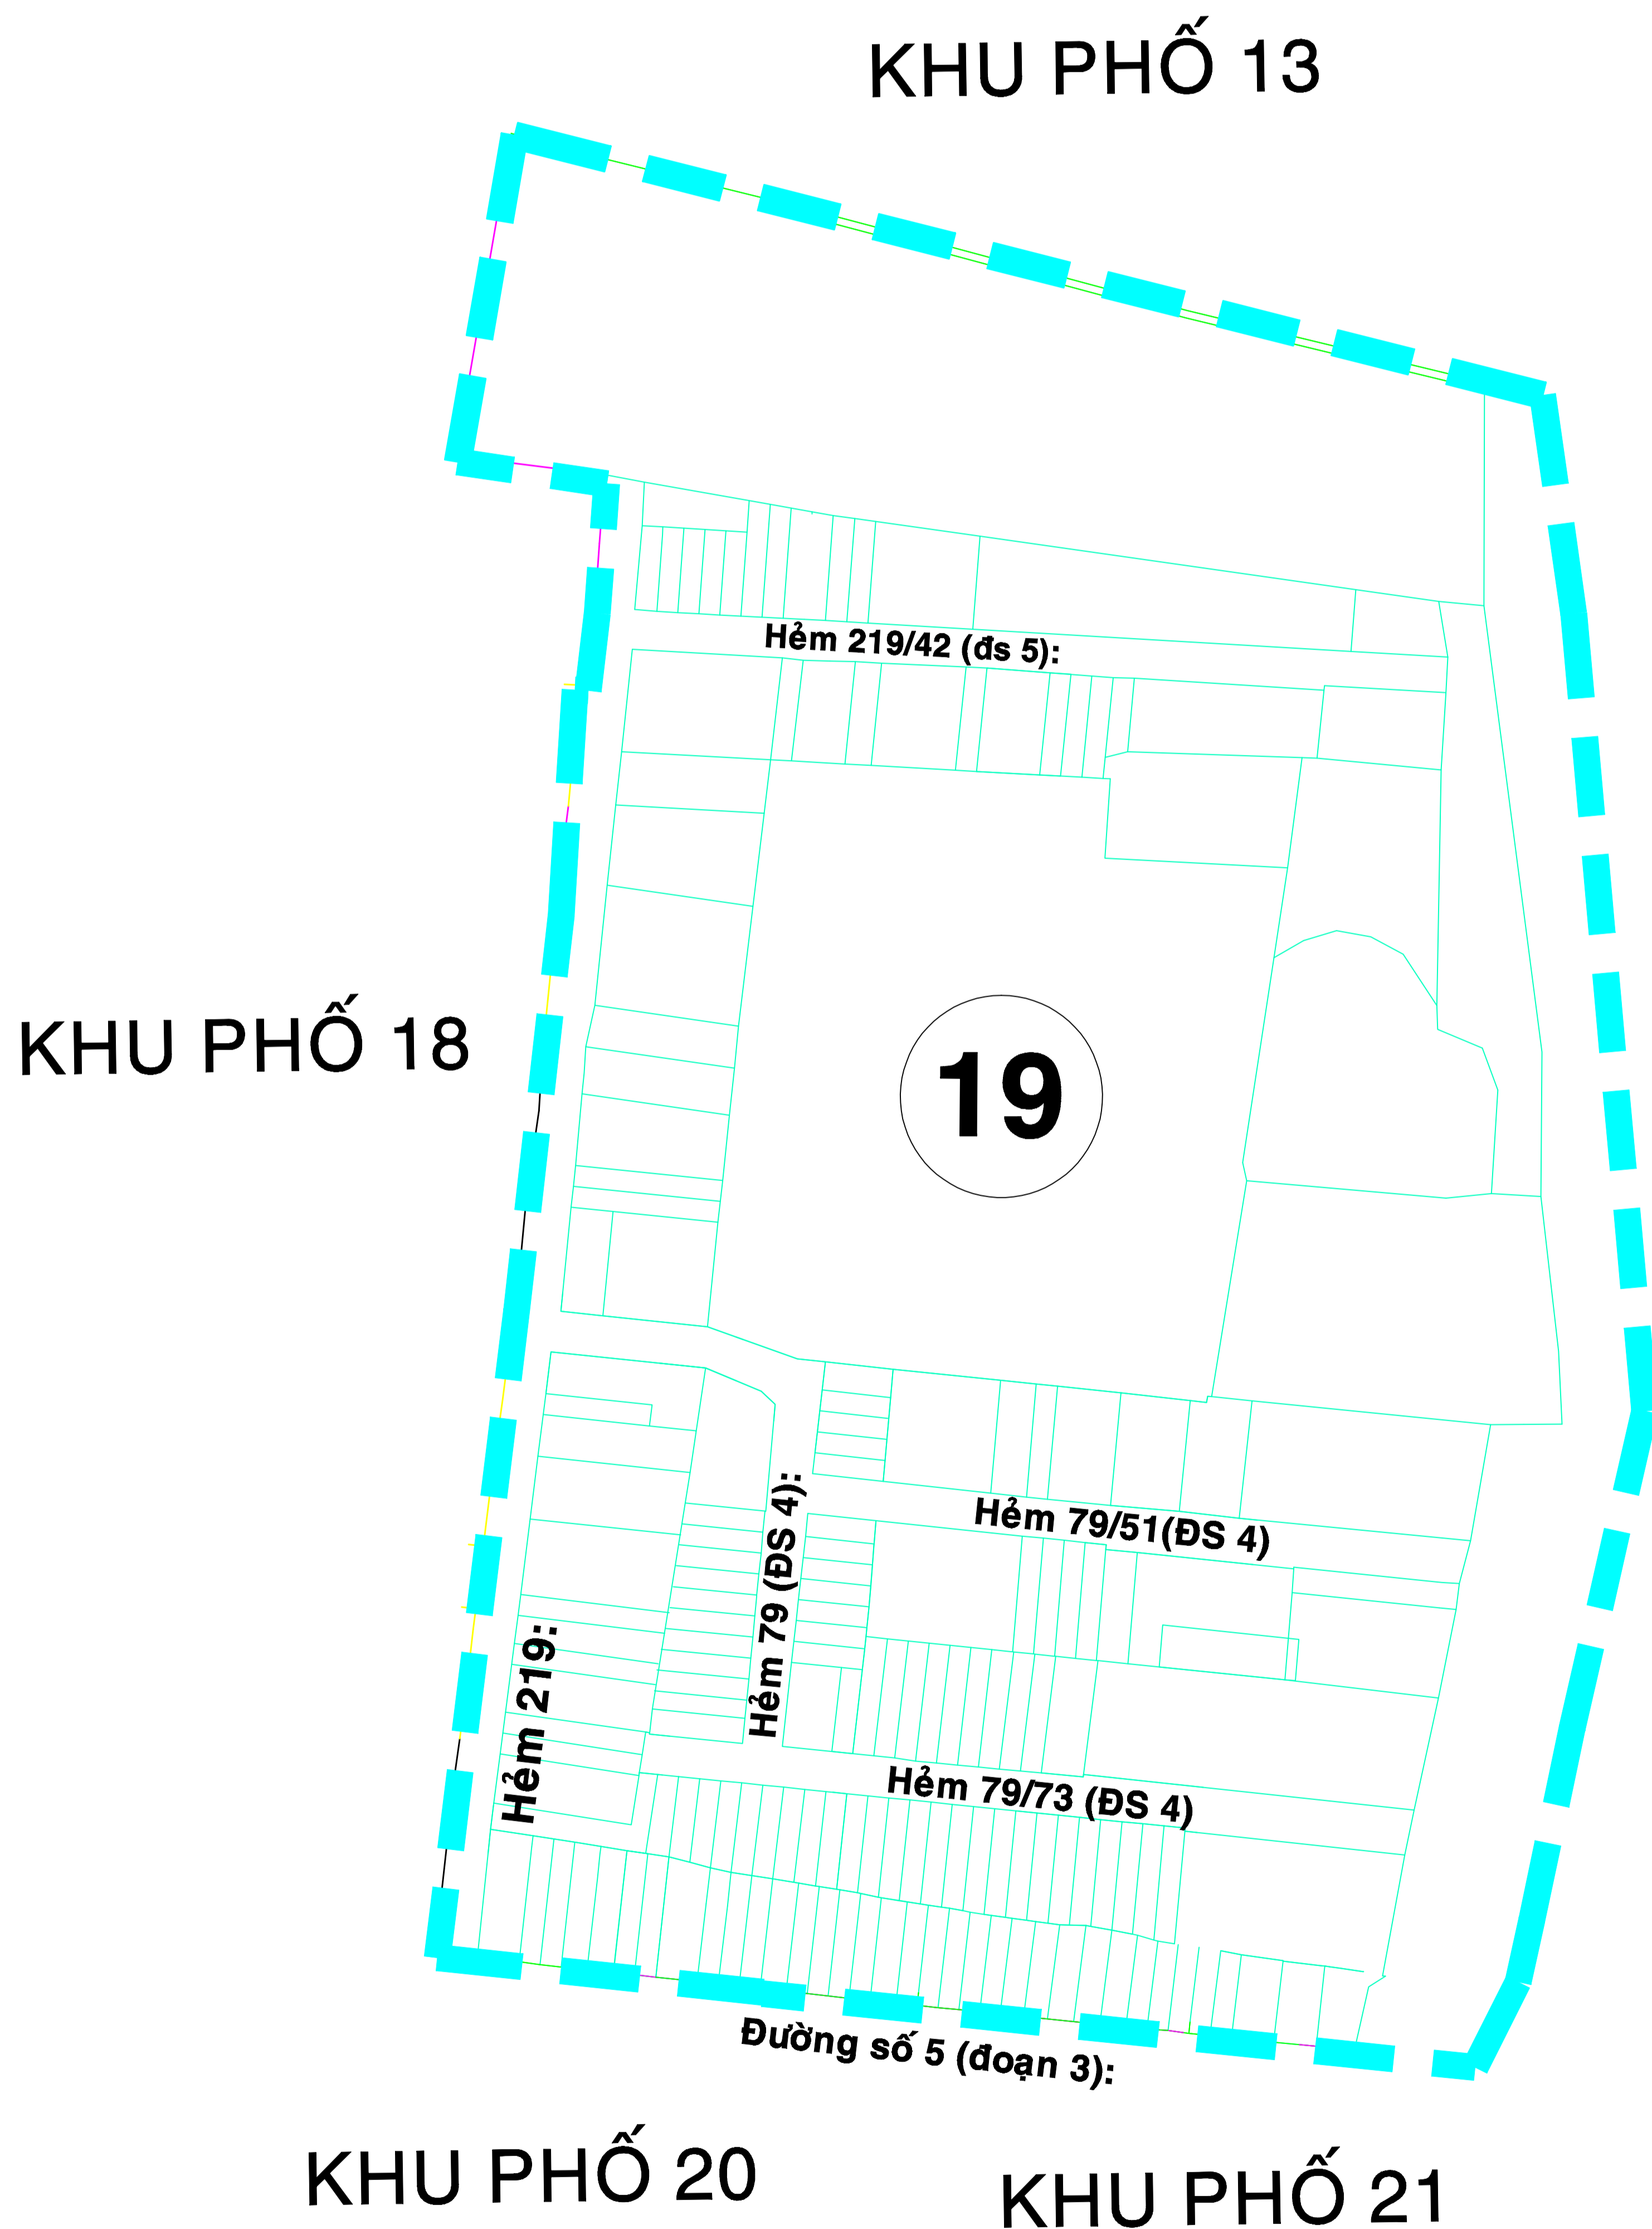

BẢN VẼ RANH GIỚI KHU PHỐ 1- PHƯỜNG BÌNH HƯNG HÒA
(Sau khi sắp xếp)
529 hộ; diện tích: 17.32 ha

KHU PHỐ 2

Vị trí KP1 trước khi sắp xếp

Vị trí KP1 sau khi sắp xếp

KHU PHỐ 7

KHU PHỐ 8

BẢN VẼ RANH GIỚI KHU PHỐ 2- PHƯỜNG BÌNH HƯNG HÒA
(Sau khi sắp xếp)
513 hộ; diện tích: 8.59 ha

BẢN VẼ RANH GIỚI KHU PHỐ 17- PHƯỜNG BÌNH HƯNG HÒA
(Sau khi sắp xếp)
540 hộ; diện tích: 6.32 ha

Vị trí KP17 trước khi sắp xếp

Vị trí KP17 sau khi sắp xếp

BẢN VẼ RANH GIỚI KHU PHỐ 18- PHƯỜNG BÌNH HƯNG HÒA (Sau khi sắp xếp)

522 hộ; diện tích: 11.04 ha

Vị trí KP18 trước khi sắp xếp

Vị trí KP18 sau khi sắp xếp

BẢN VẼ RANH GIỚI KHU PHỐ 19- PHƯỜNG BÌNH HƯNG HÒA (Sau khi sắp xếp)

526 hộ; diện tích: 6.77 ha

Vị trí KP19 trước khi sắp xếp

Vị trí KP19 sau khi sắp xếp

PHƯỜNG SƠN KỲ
QUẬN TÂN PHÚ

BẢN VẼ RANH GIỚI KHU PHỐ 20- PHƯỜNG BÌNH HƯNG HÒA
(Sau khi sắp xếp)
602 hộ; diện tích: 6.57 ha

Vị trí KP20 trước khi sắp xếp

Vị trí KP20 sau khi sắp xếp