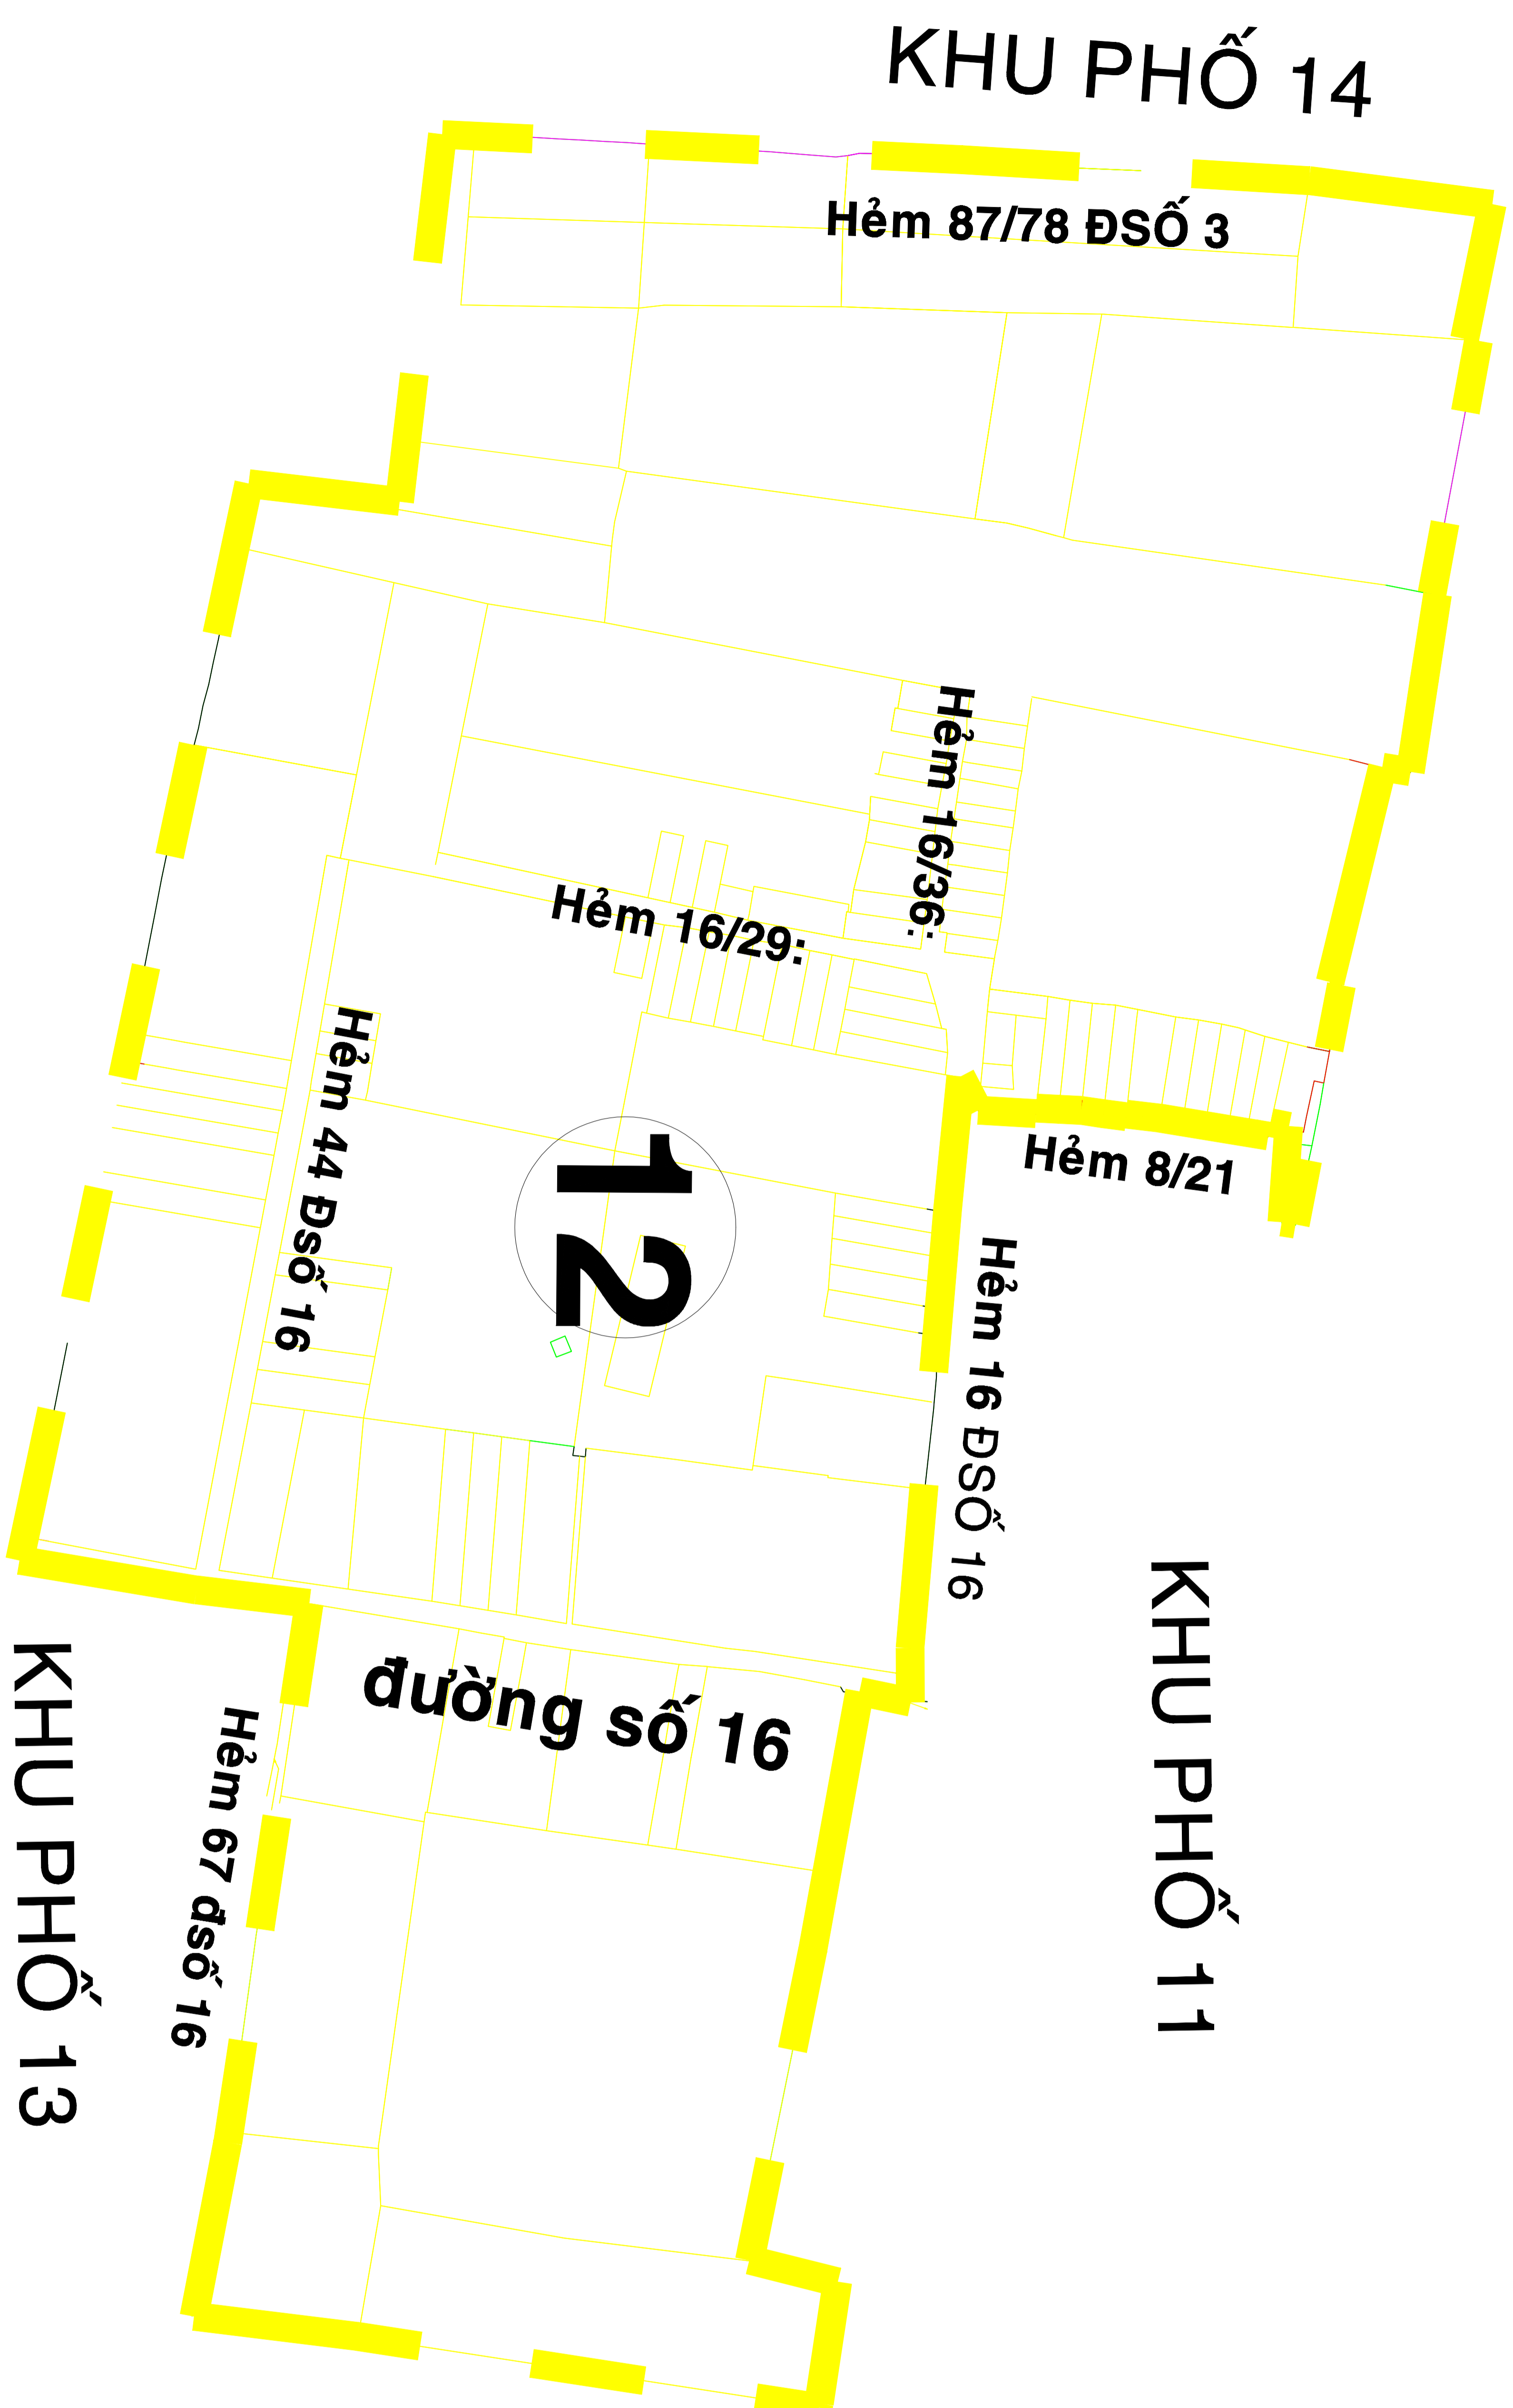

BẢN VẼ RANH GIỚI KHU PHỐ 1- PHƯỜNG BÌNH HƯNG HÒA
(Sau khi sắp xếp)
529 hộ; diện tích: 17.32 ha

KHU PHỐ 2

Vị trí KP1 trước khi sắp xếp

Vị trí KP1 sau khi sắp xếp

KHU PHỐ 7

KHU PHỐ 8

BẢN VẼ RANH GIỚI KHU PHỐ 2- PHƯỜNG BÌNH HƯNG HÒA
(Sau khi sắp xếp)
513 hộ; diện tích: 8.59 ha

KHU PHỐ 4

KHU PHỐ 7

KHU PHỐ 6

BẢN VẼ RANH GIỚI KHU PHỐ 4- PHƯỜNG BÌNH HƯNG HÒA

(Sau khi sắp xếp)

501 hộ; diện tích: 51.21 ha

PHƯỜNG TÂN THỜI NHẤT
QUẬN 12

Vị trí KP4 trước khi sắp xếp

KHU PHỐ 11

BẢN VẼ RANH GIỚI KHU PHỐ 10- PHƯỜNG BÌNH HƯNG HÒA

(Sau khi sắp xếp)

545 hộ; diện tích: 7.09 ha

Vị trí KP10 trước khi sắp xếp

KHU PHỐ 9

KHU PHỐ 5

Vị trí KP10 sau khi sắp xếp

BẢN VẼ RANH GIỚI KHU PHỐ 12- PHƯỜNG BÌNH HƯNG HÒA
(Sau khi sắp xếp)

585 hộ; diện tích: 6.08 ha

Vị trí KP12 trước khi sắp xếp

Vị trí KP12 sau khi sắp xếp

BẢN VẼ RANH GIỚI KHU PHỐ 11 - PHƯỜNG BÌNH HƯNG HÒA
(Sau khi sắp xếp)
527 hộ; diện tích: 8.54 ha