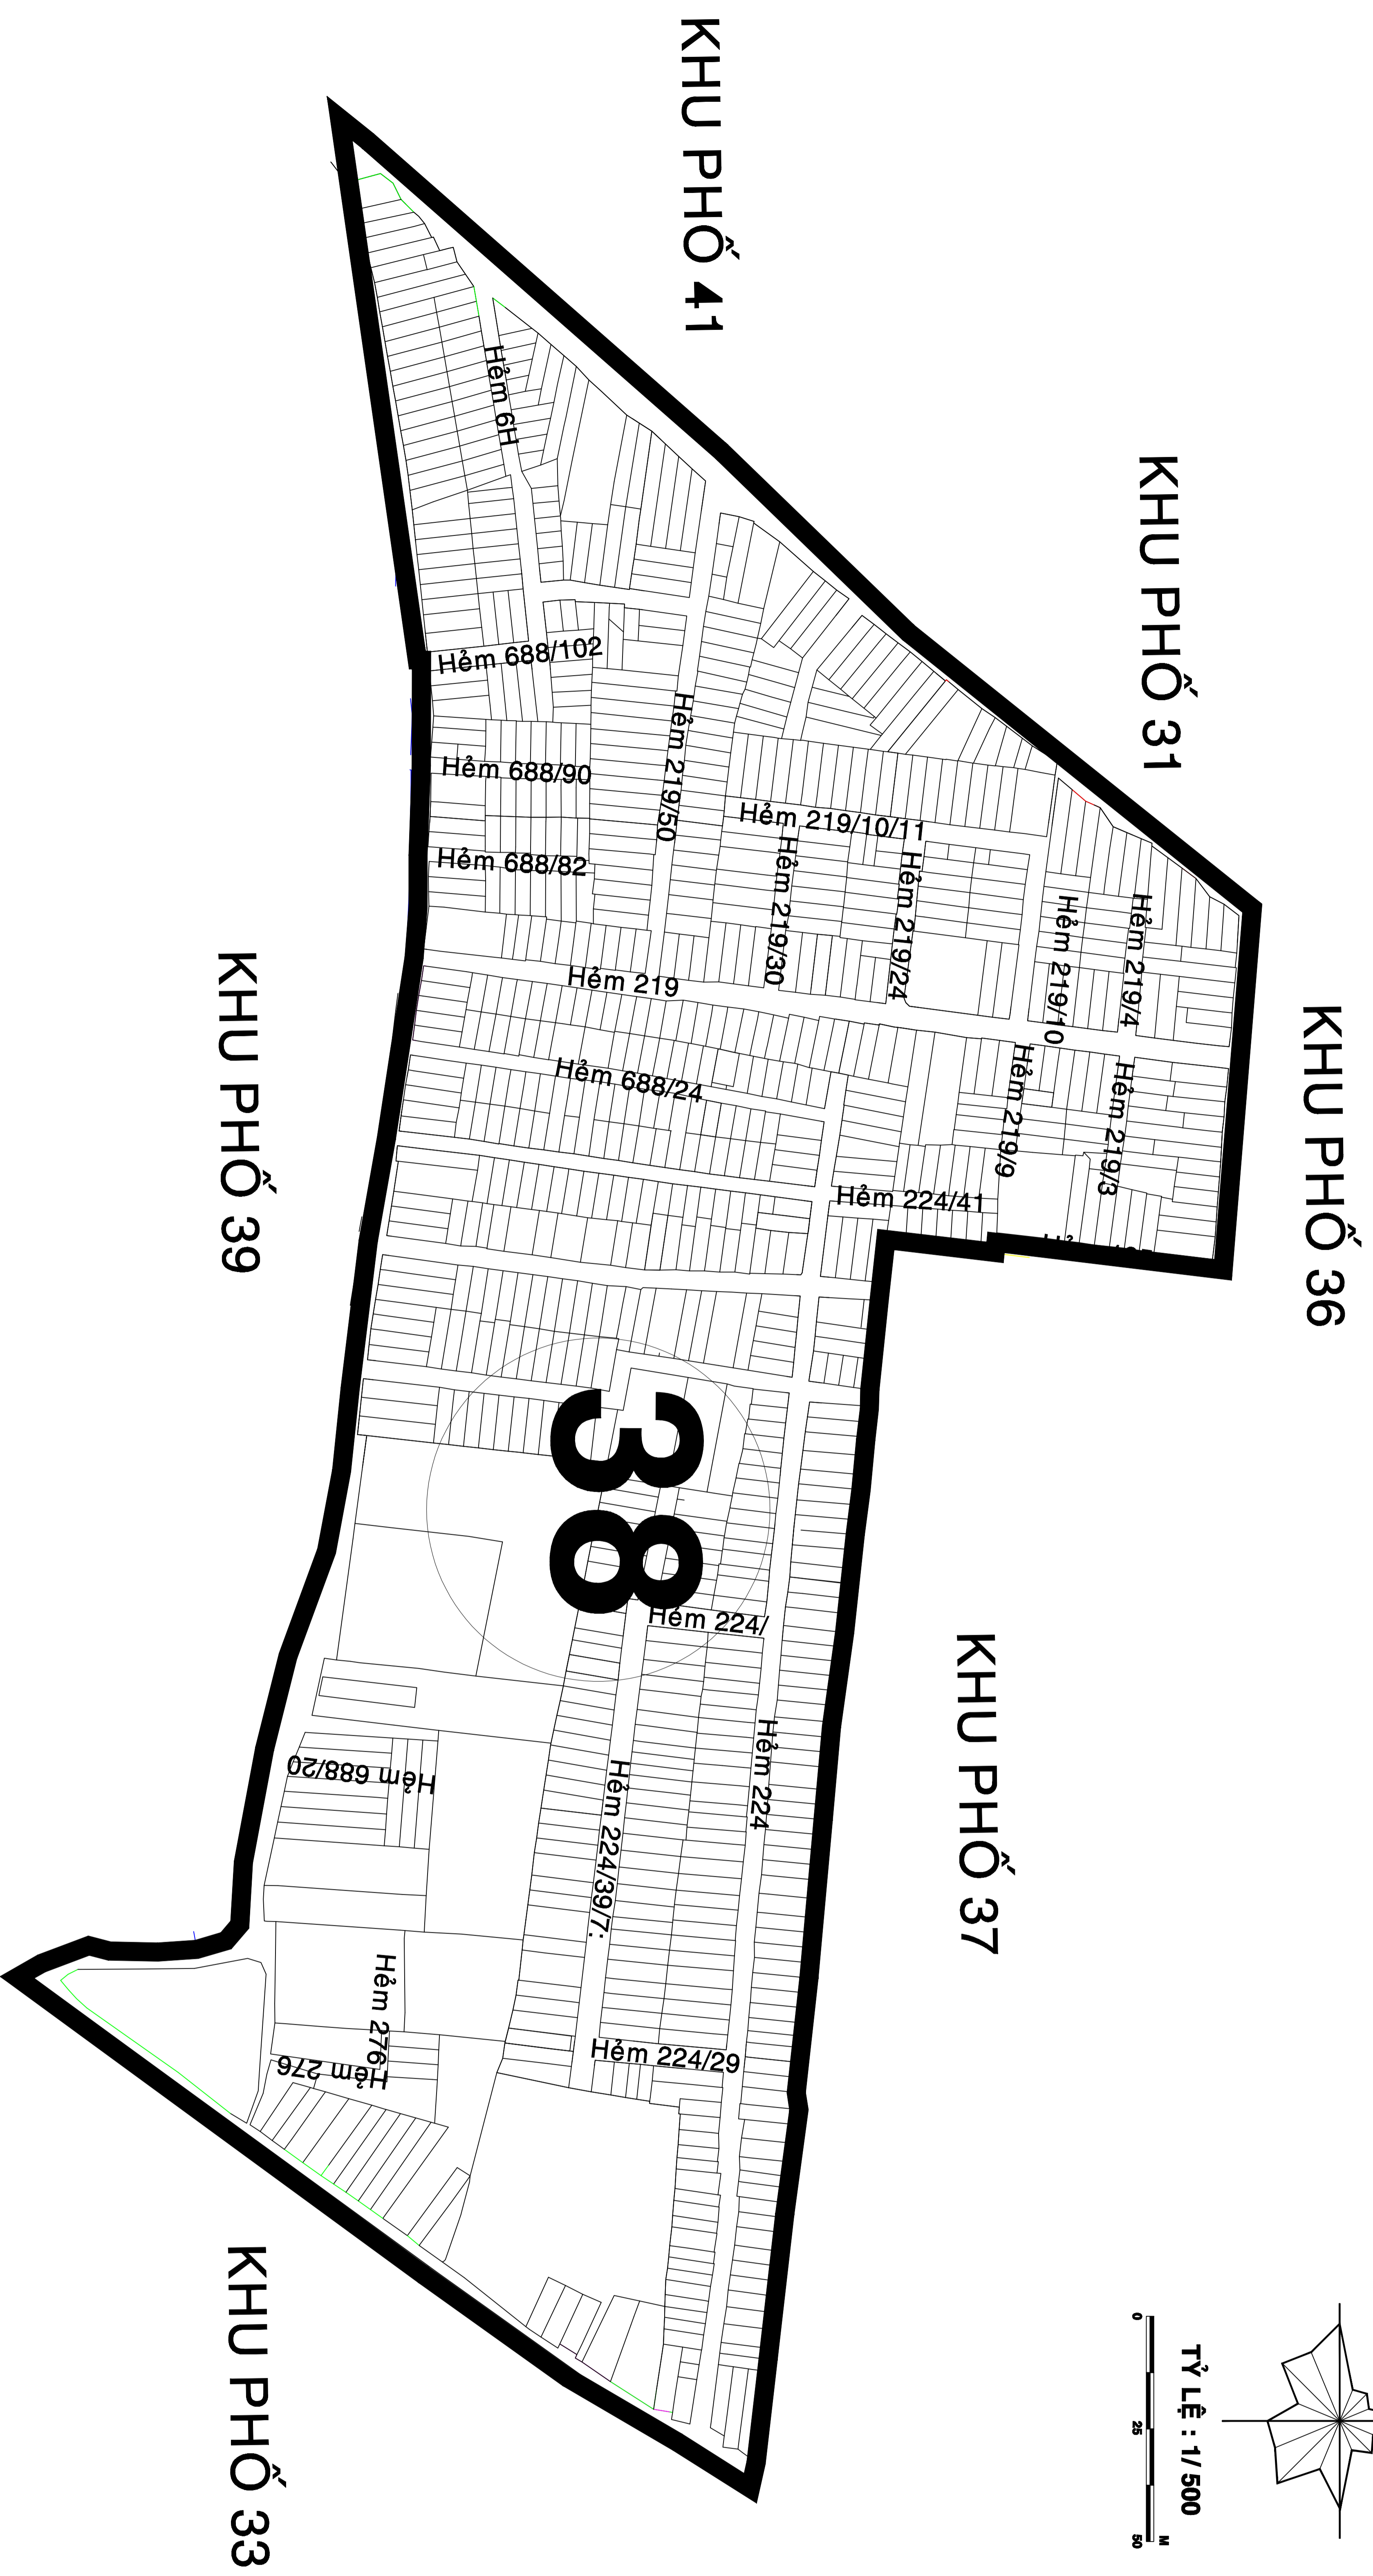

Vị trí KP38 sau khi sắp xếp

BẢN VẼ RANH GIỚI KHU PHỐ 38- PHƯỜNG BÌNH HƯNG HÒA
(Sau khi sắp xếp)

606 hộ; diện tích: 8.61 ha