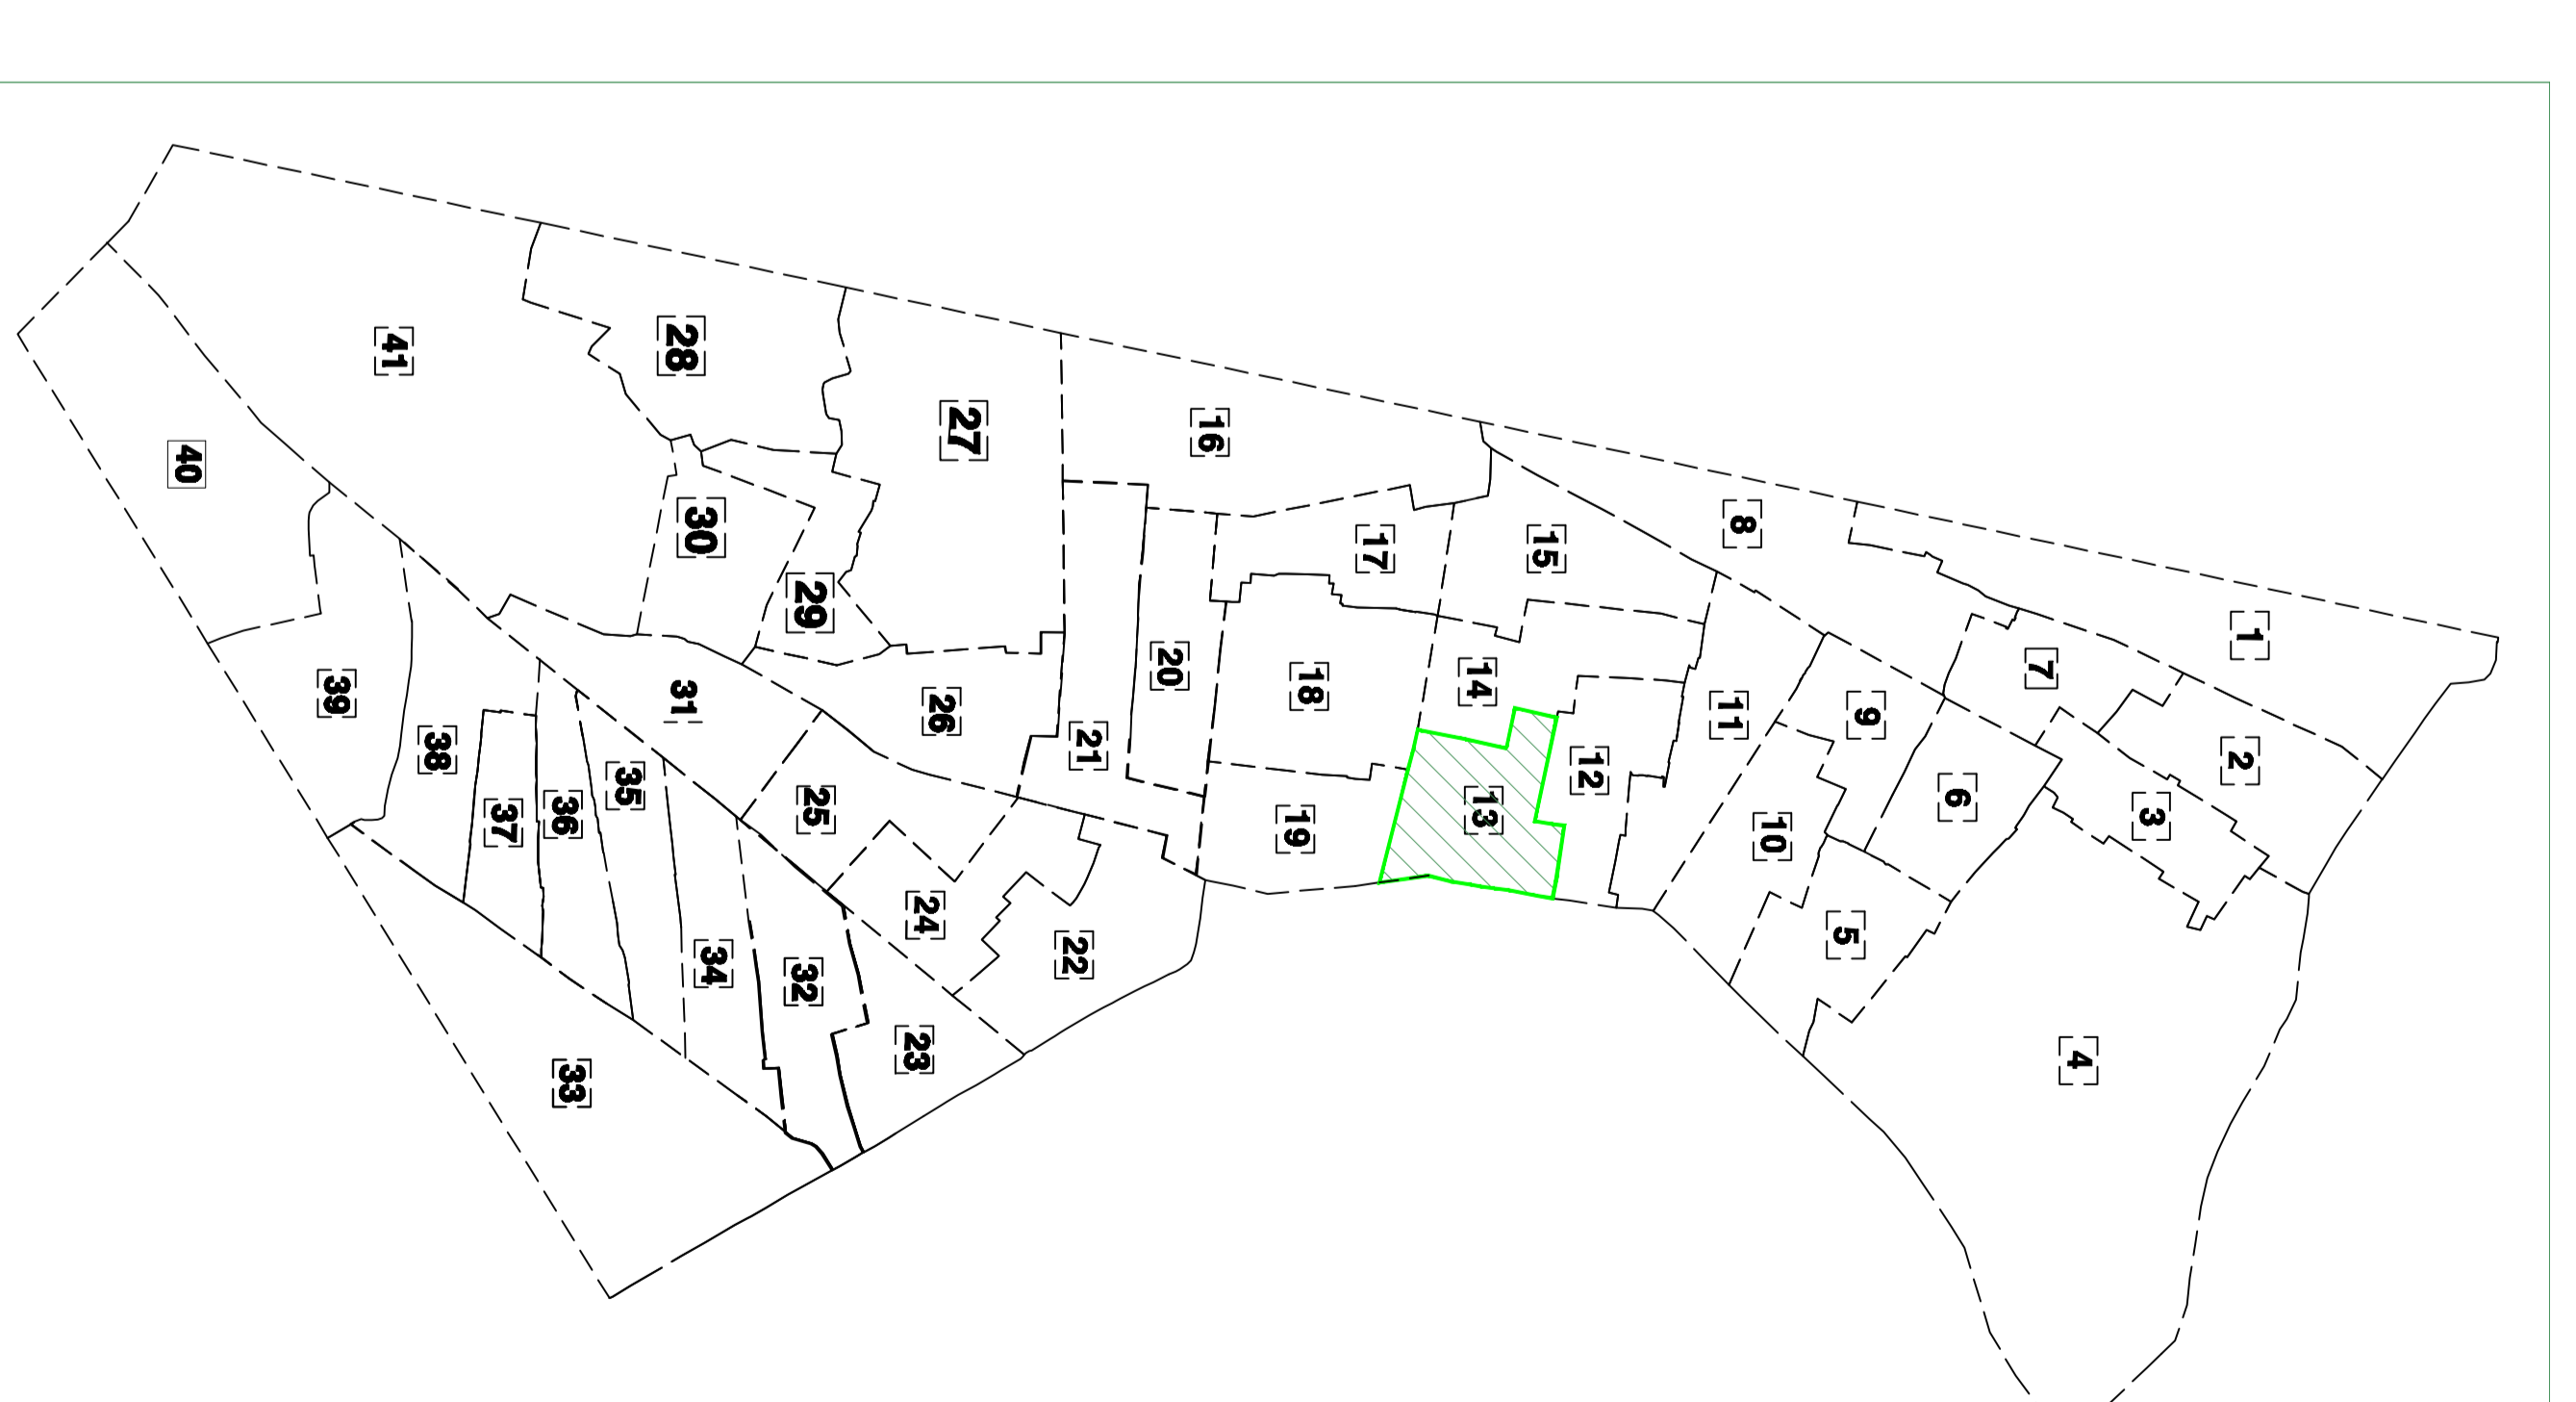

Vị trí KP11 trước khi sắp xếp

Vị trí KP 11 sau khi sắp xếp

BẢN VẼ RANH GIỚI KHU PHỐ 13- PHƯỜNG BÌNH HƯNG HÒA

(Sau khi sắp xếp)

Vị trí KP13 trước khi sắp xếp

529 hộ; diện tích: 7.06 ha

Vị trí KP13 sau khi sắp xếp

BẢN VẼ RANH GIỚI KHU PHỐ 14- PHƯỜNG BÌNH HƯNG HÒA

(Sau khi sắp xếp)

626 hộ; diện tích: 7.37 ha

KHU PHỐ 11

Vị trí KP14 trước khi sắp xếp

Vị trí KP14 sau khi sắp xếp

BẢN VẼ RANH GIỚI KHU PHỐ 15- PHƯỜNG BÌNH HƯNG HÒA
(Sau khi sắp xếp)
561 hộ; diện tích: 8.58 ha