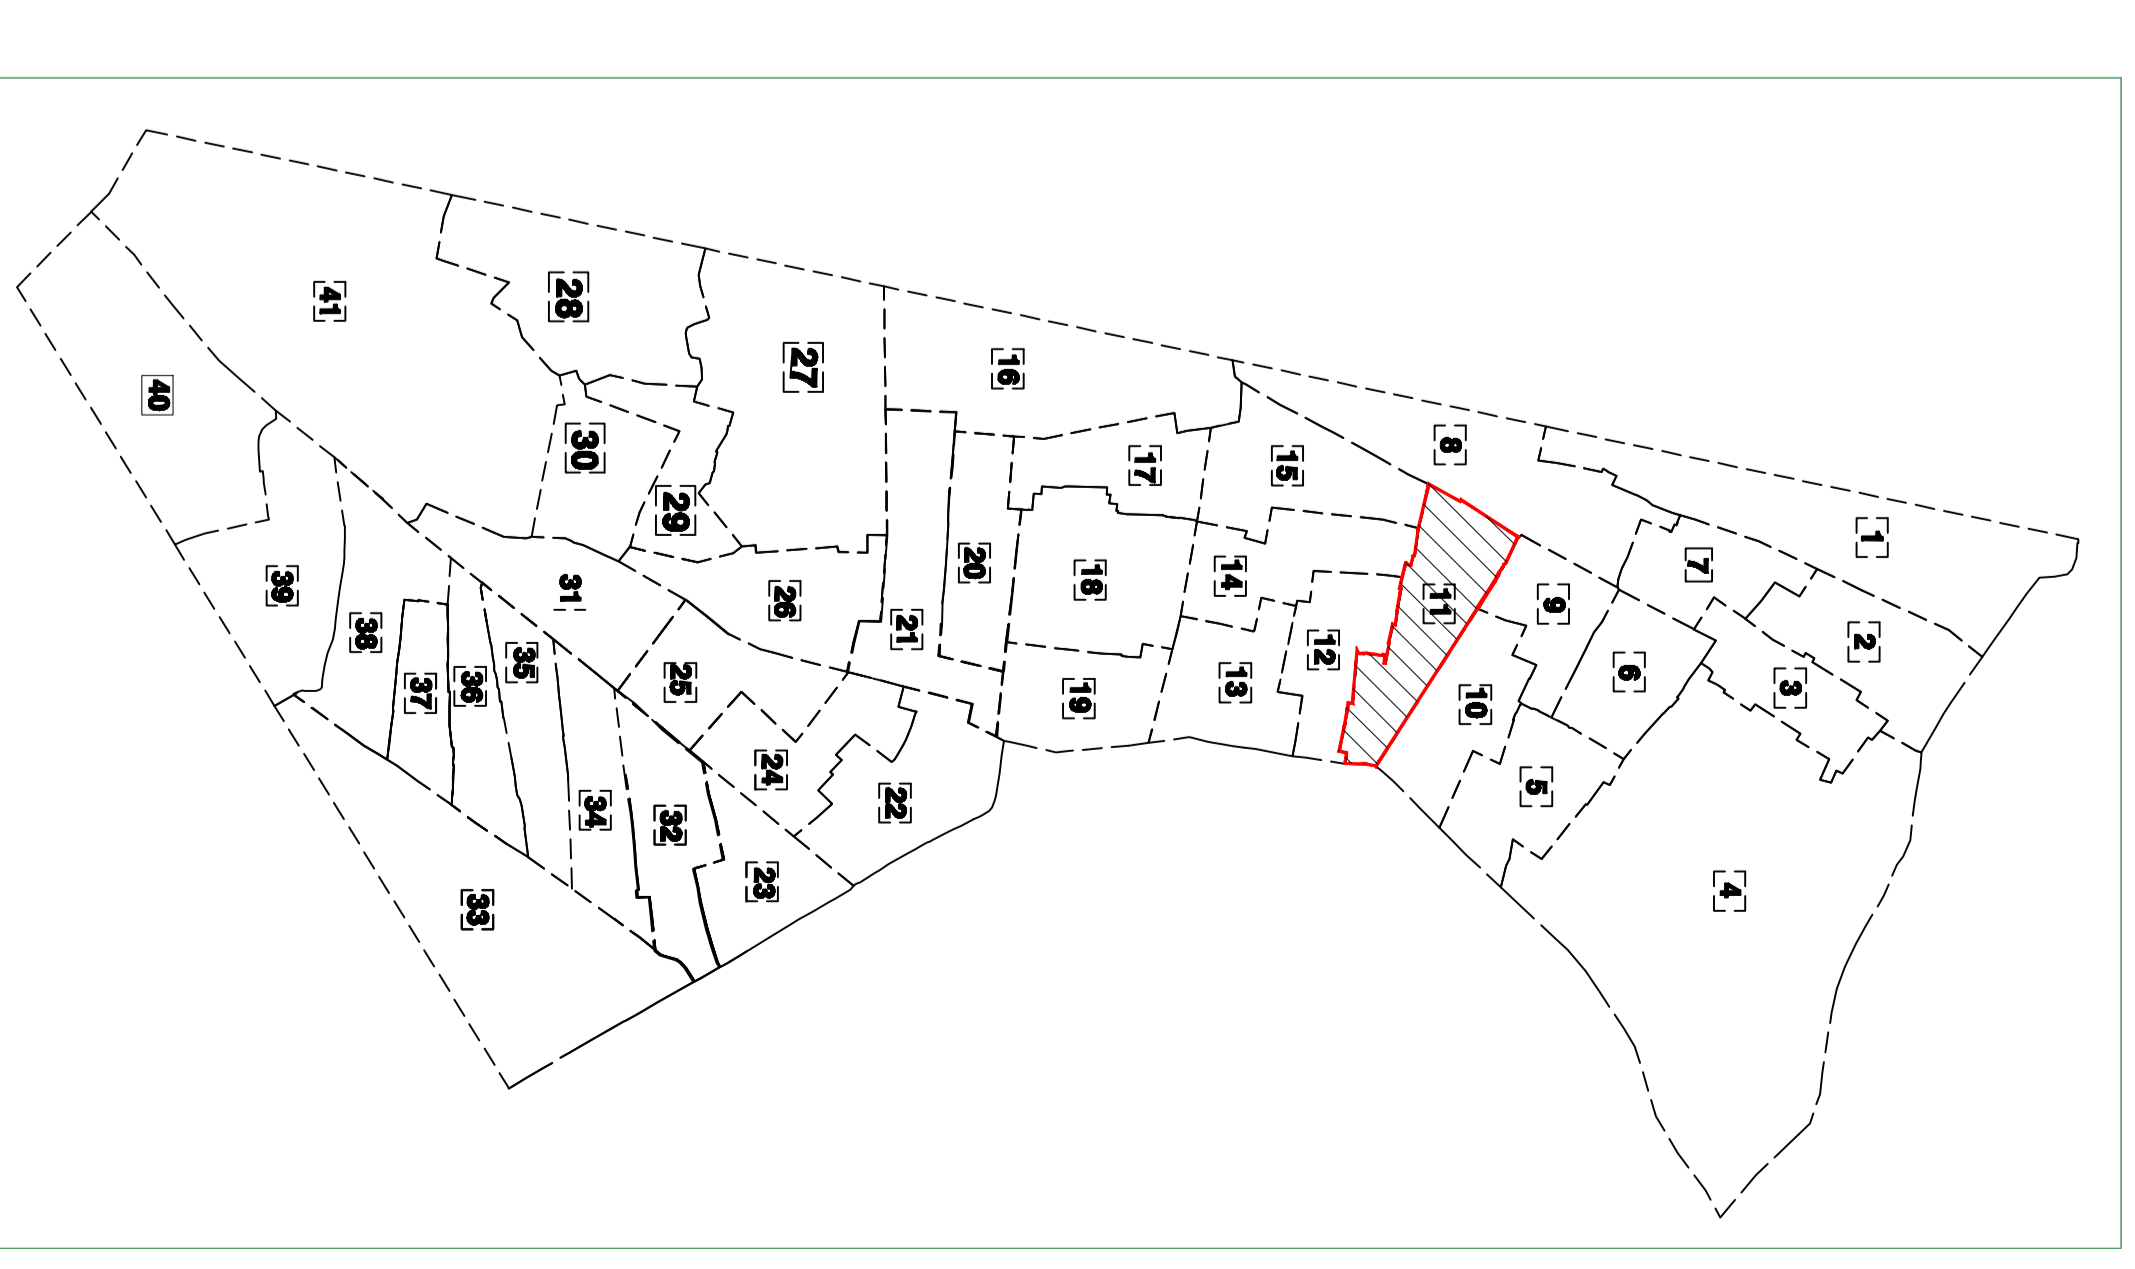

BẢN VẼ RANH GIỚI KHU PHỐ 12- PHƯỜNG BÌNH HƯNG HÒA
(Sau khi sắp xếp)

585 hộ; diện tích: 6.08 ha

Vị trí KP12 trước khi sắp xếp

Vị trí KP12 sau khi sắp xếp

BẢN VẼ RANH GIỚI KHU PHỐ 11 - PHƯỜNG BÌNH HƯNG HÒA
(Sau khi sắp xếp)
527 hộ; diện tích: 8.54 ha

Vị trí KP11 trước khi sắp xếp

Vị trí KP 11 sau khi sắp xếp

BẢN VẼ RANH GIỚI KHU PHỐ 13- PHƯỜNG BÌNH HƯNG HÒA

(Sau khi sắp xếp)

Vị trí KP13 trước khi sắp xếp

529 hộ; diện tích: 7.06 ha

Vị trí KP13 sau khi sắp xếp