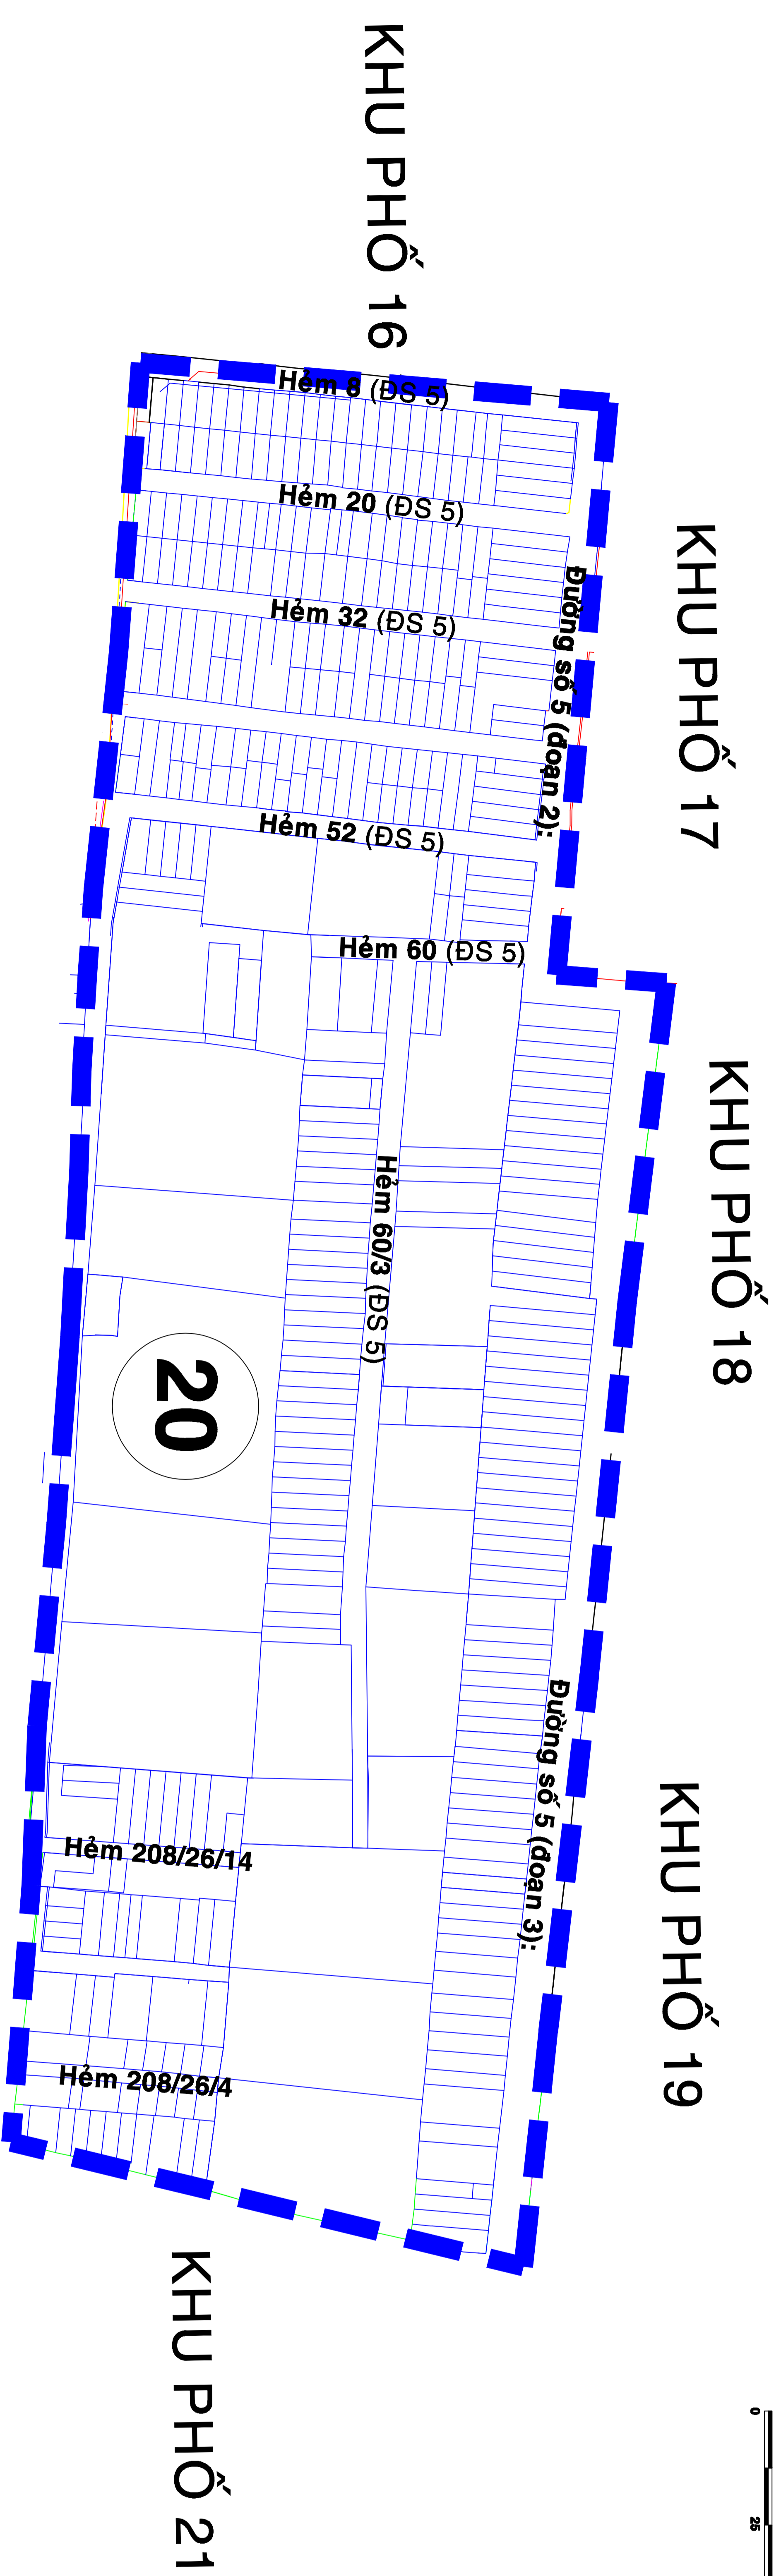

BẢN VẼ RANH GIỚI KHU PHỐ 20- PHƯỜNG BÌNH HƯNG HÒA
(Sau khi sắp xếp)
602 hộ; diện tích: 6.57 ha

Vị trí KP20 trước khi sắp xếp