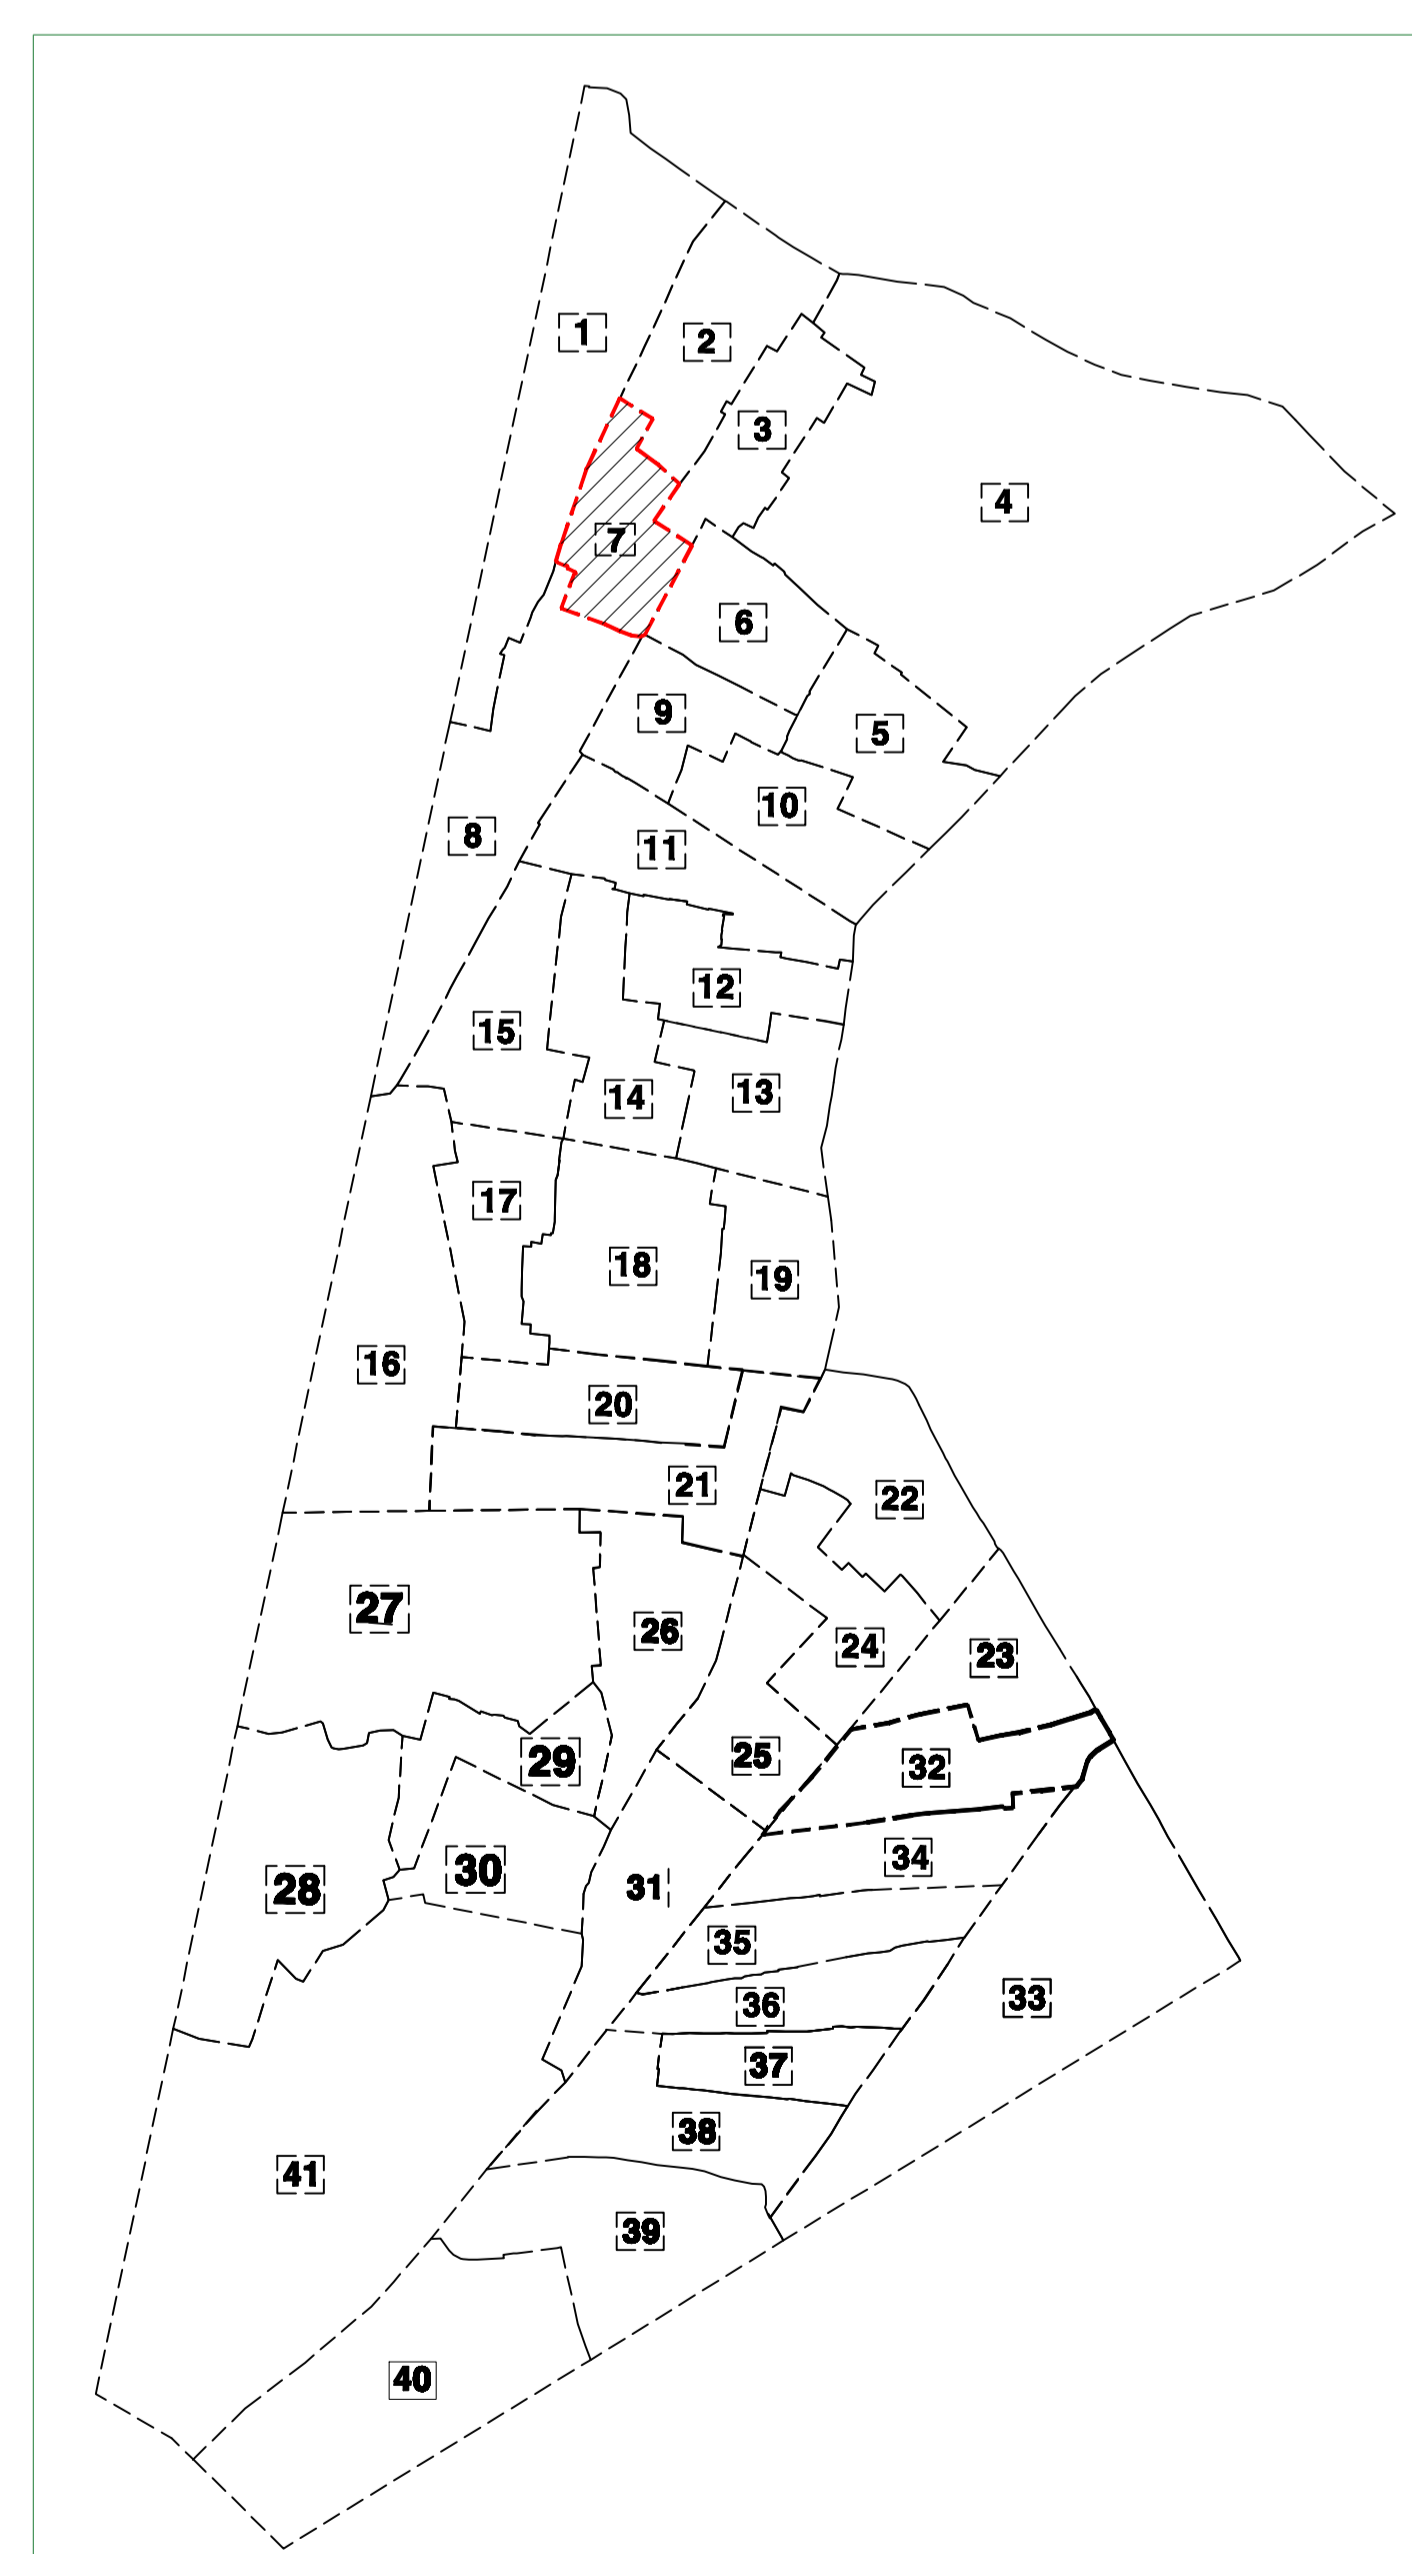

Vị trí KP7 sau khi sắp xếp