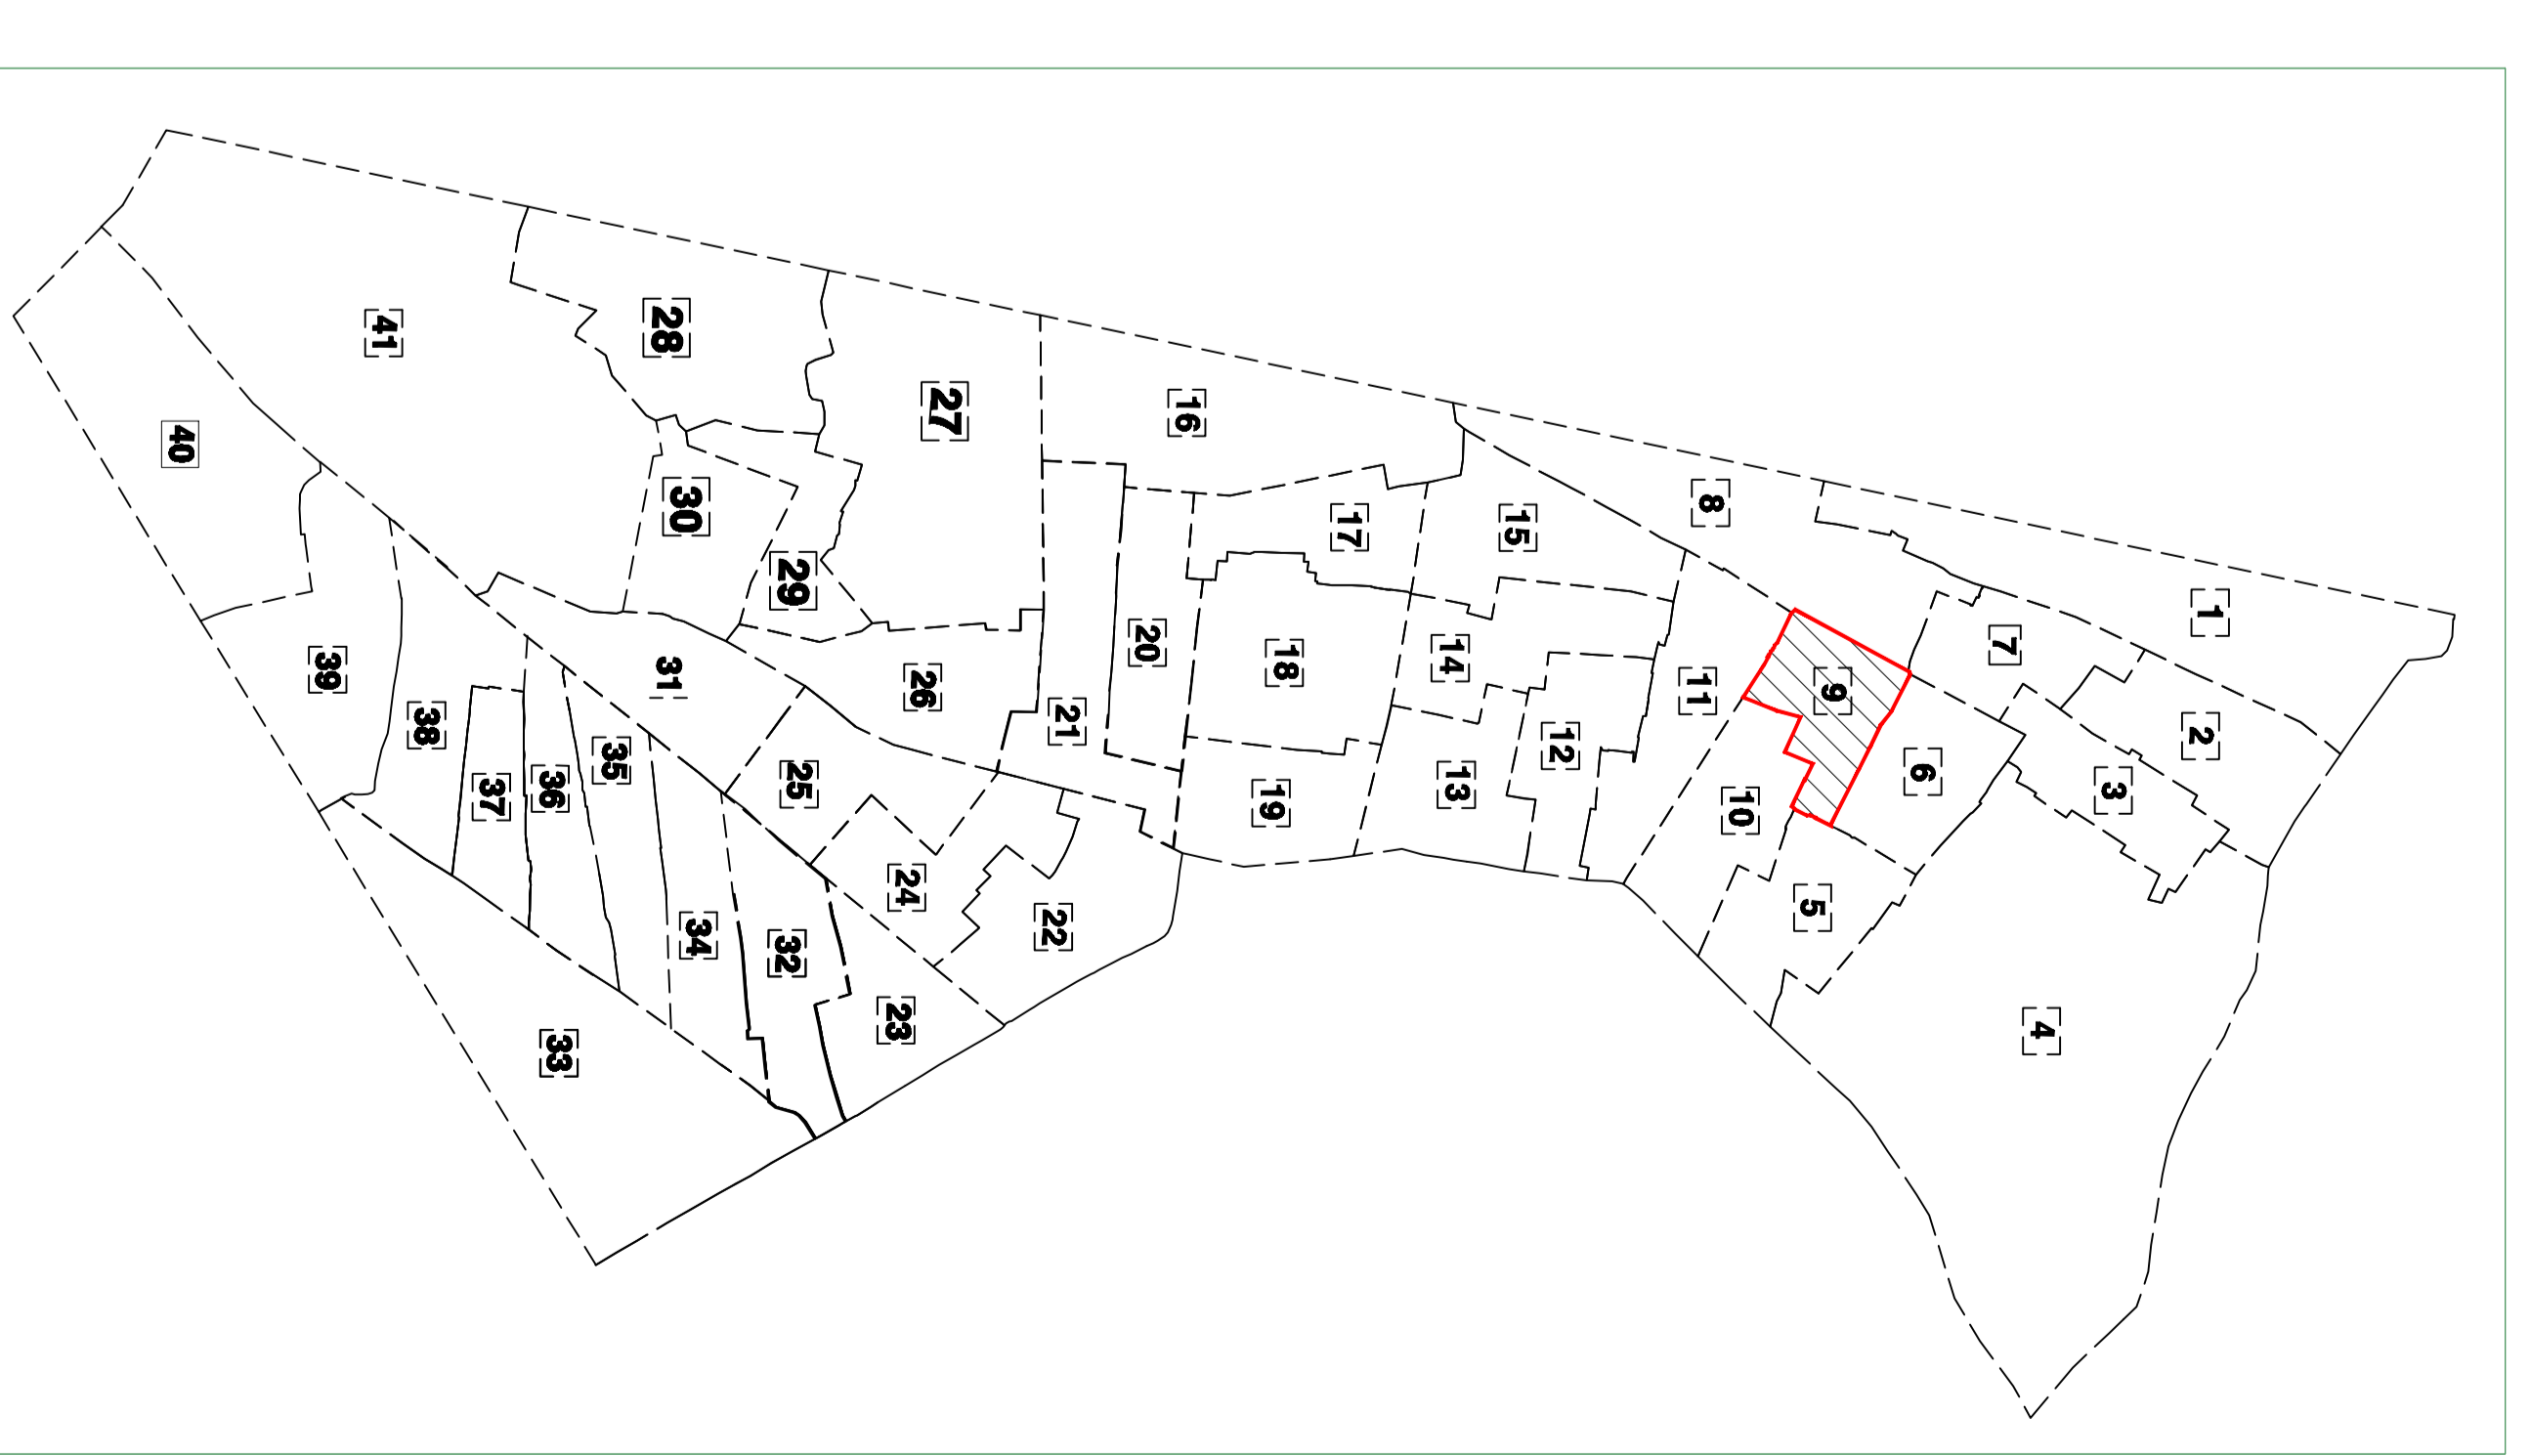

BẢN VẼ RANH GIỚI KHU PHỐ PHƯỜNG BÌNH HƯNG HÒA (Sau khi sắp xếp)

STT	Tên Khu phố	Số hộ gia đình	Diện tích (ha)
(1)	(2)	(4)	(9)
1	Khu phố 1	529	17.32
2	Khu phố 2	513	8.59
3	Khu phố 3	546	5.92
4	Khu phố 4	501	51.21
5	Khu phố 5	544	7.28
6	Khu phố 6	656	6.27
7	Khu phố 7	595	5.67
8	Khu phố 8	653	13.45
9	Khu phố 9	600	5.35
10	Khu phố 10	545	7.09
11	Khu phố 11	527	8.54
12	Khu phố 12	585	6.08
13	Khu phố 13	529	7.06
14	Khu phố 14	626	7.37
15	Khu phố 15	561	8.58
16	Khu phố 16	516	15.57
17	Khu phố 17	540	6.32
18	Khu phố 18	522	11.04
19	Khu phố 19	526	6.77
20	Khu phố 20	602	6.57
21	Khu phố 21	660	9.5
22	Khu phố 22	622	9.51
23	Khu phố 23	672	6.48
24	Khu phố 24	655	7.24
25	Khu phố 25	597	7.16
26	Khu phố 26	530	8.65
27	Khu phố 27	507	21.55
28	Khu phố 28	557	14.16
29	Khu phố 29	560	5.66
30	Khu phố 30	605	6.86
31	Khu phố 31	644	8.76
32	Khu phố 32	633	6.54
33	Khu phố 33	657	24.03
34	Khu phố 34	519	6.52
35	Khu phố 35	699	6.42
36	Khu phố 36	603	5.82
37	Khu phố 37	532	4.27
38	Khu phố 38	606	8.61
39	Khu phố 39	607	12.11
40	Khu phố 40	555	17.31
41	Khu phố 41	502	45.56
Tổng cộng		23738	454.77

(Sau khi sắp xếp)

565 hộ; diện tích: 6.27 ha

Vị trí KP6 trước khi sắp xếp

Vị trí KP6 sau khi sắp xếp

BẢN VẼ RANH GIỚI KHU PHỐ 7- PHƯỜNG BÌNH HƯNG HÒA

(Sau khi sắp xếp)

595 hộ; diện tích: 5.67 ha

Vị trí KP7 trước khi sắp xếp

Vị trí KP7 sau khi sắp xếp

BẢN VẼ RANH GIỚI KHU PHỐ 8- PHƯỜNG BÌNH HƯNG HÒA

(Sau khi sắp xếp)

653 hộ; diện tích: 13.45 ha

Vị trí KP8 trước khi sắp xếp

Vị trí KP8 sau khi sắp xếp

KHU PHỐ 16

BẢN VẼ RANH GIỚI KHU PHỐ 9- PHƯỜNG BÌNH HƯNG HÒA

(Sau khi sắp xếp)

600 hộ; diện tích: 5.35 ha

Vị trí KP9 trước khi sắp xếp

Vị trí KP9 sau khi sắp xếp

KHU PHỐ 8

KHU PHỐ 6

KHU PHỐ 5

KHU PHỐ 10