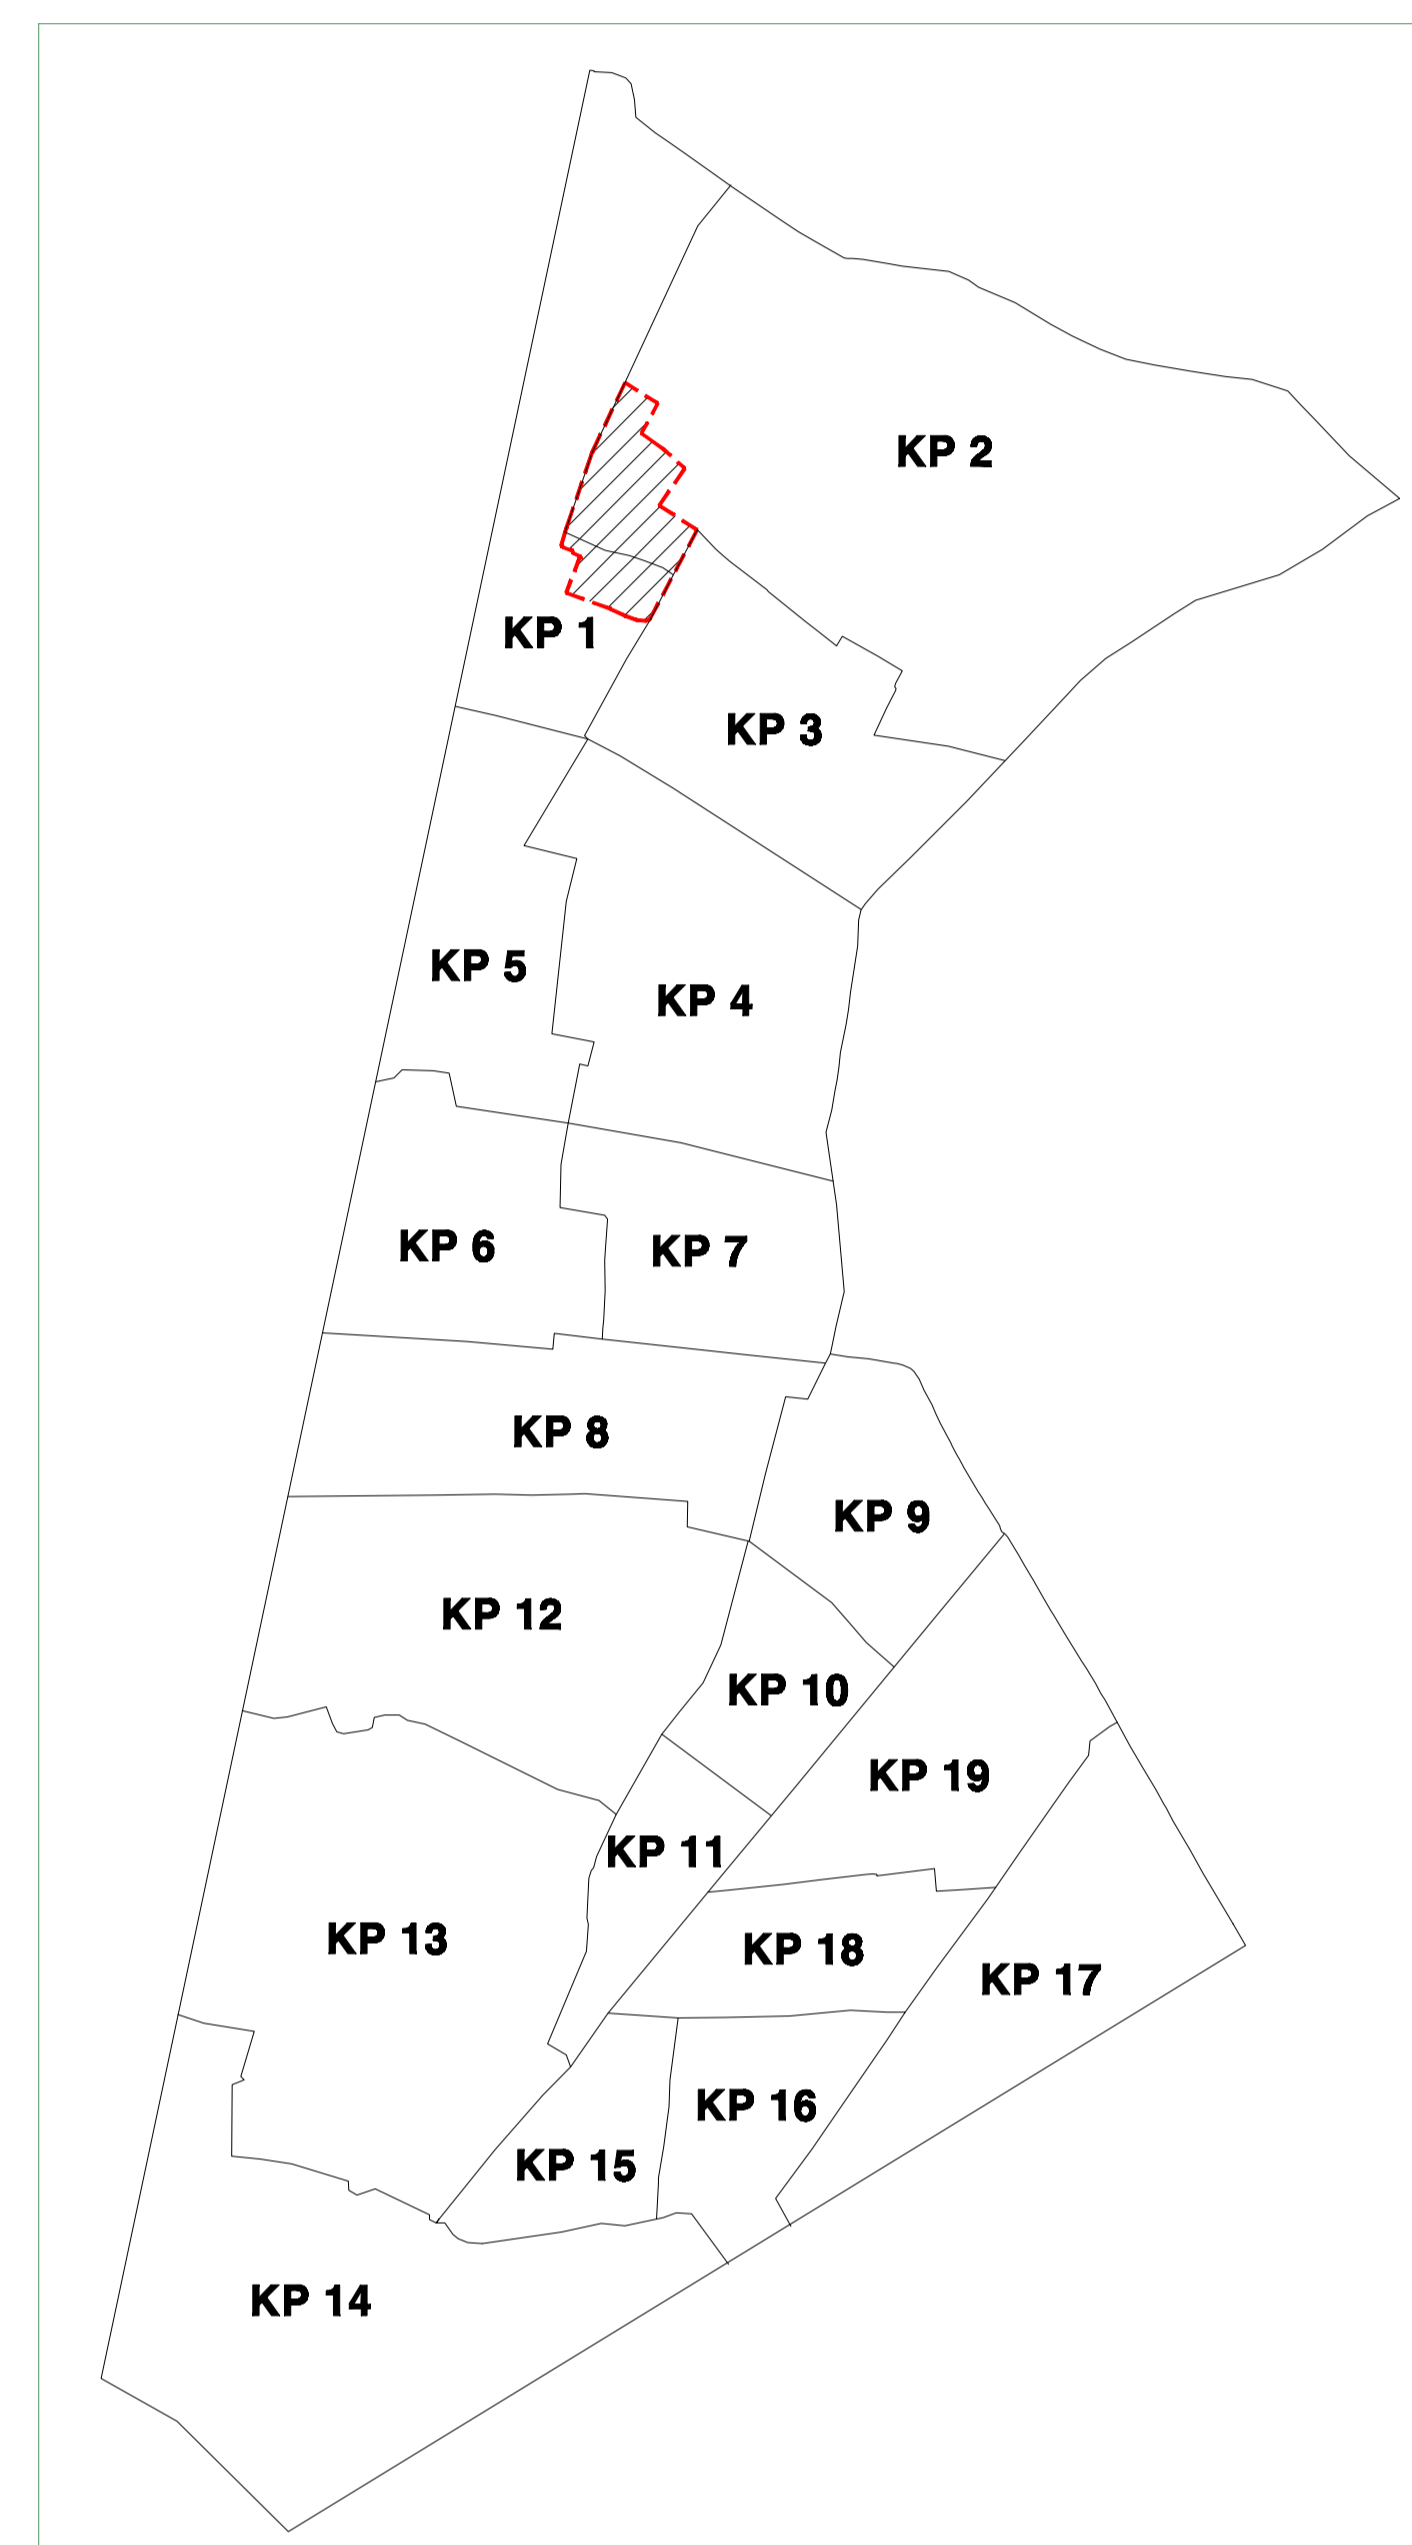

KHU PHỐ 4

KHU PHỐ 7

KHU PHỐ 6

BẢN VẼ RANH GIỚI KHU PHỐ 4- PHƯỜNG BÌNH HƯNG HÒA

(Sau khi sắp xếp)

501 hộ; diện tích: 51.21 ha

PHƯỜNG TÂN THỜI NHẤT
QUẬN 12

Vị trí KP4 trước khi sắp xếp

Vị trí KP4 sau khi sắp xếp

BẢN VẼ RANH GIỚI KHU PHỐ 5- PHƯỜNG BÌNH HƯNG HÒA

(Sau khi sắp xếp)

544 hộ; diện tích: 7.28 ha

Vị trí KP5 trước khi sắp xếp

Vị trí KP5 sau khi sắp xếp

BẢN VẼ RANH GIỚI KHU PHỐ 6- PHƯỜNG BÌNH HƯNG HÒA

(Sau khi sắp xếp)

565 hộ; diện tích: 6.27 ha

Vị trí KP6 trước khi sắp xếp

Vị trí KP6 sau khi sắp xếp

BẢN VẼ RANH GIỚI KHU PHỐ 7- PHƯỜNG BÌNH HƯNG HÒA

(Sau khi sắp xếp)

595 hộ; diện tích: 5.67 ha

Vị trí KP7 trước khi sắp xếp

Vị trí KP7 sau khi sắp xếp

BẢN VẼ RANH GIỚI KHU PHỐ 8- PHƯỜNG BÌNH HƯNG HÒA

(Sau khi sắp xếp)

653 hộ; diện tích: 13.45 ha

Vị trí KP8 trước khi sắp xếp

Vị trí KP8 sau khi sắp xếp

KHU PHỐ 16

BẢN VẼ RANH GIỚI KHU PHỐ 9- PHƯỜNG BÌNH HƯNG HÒA