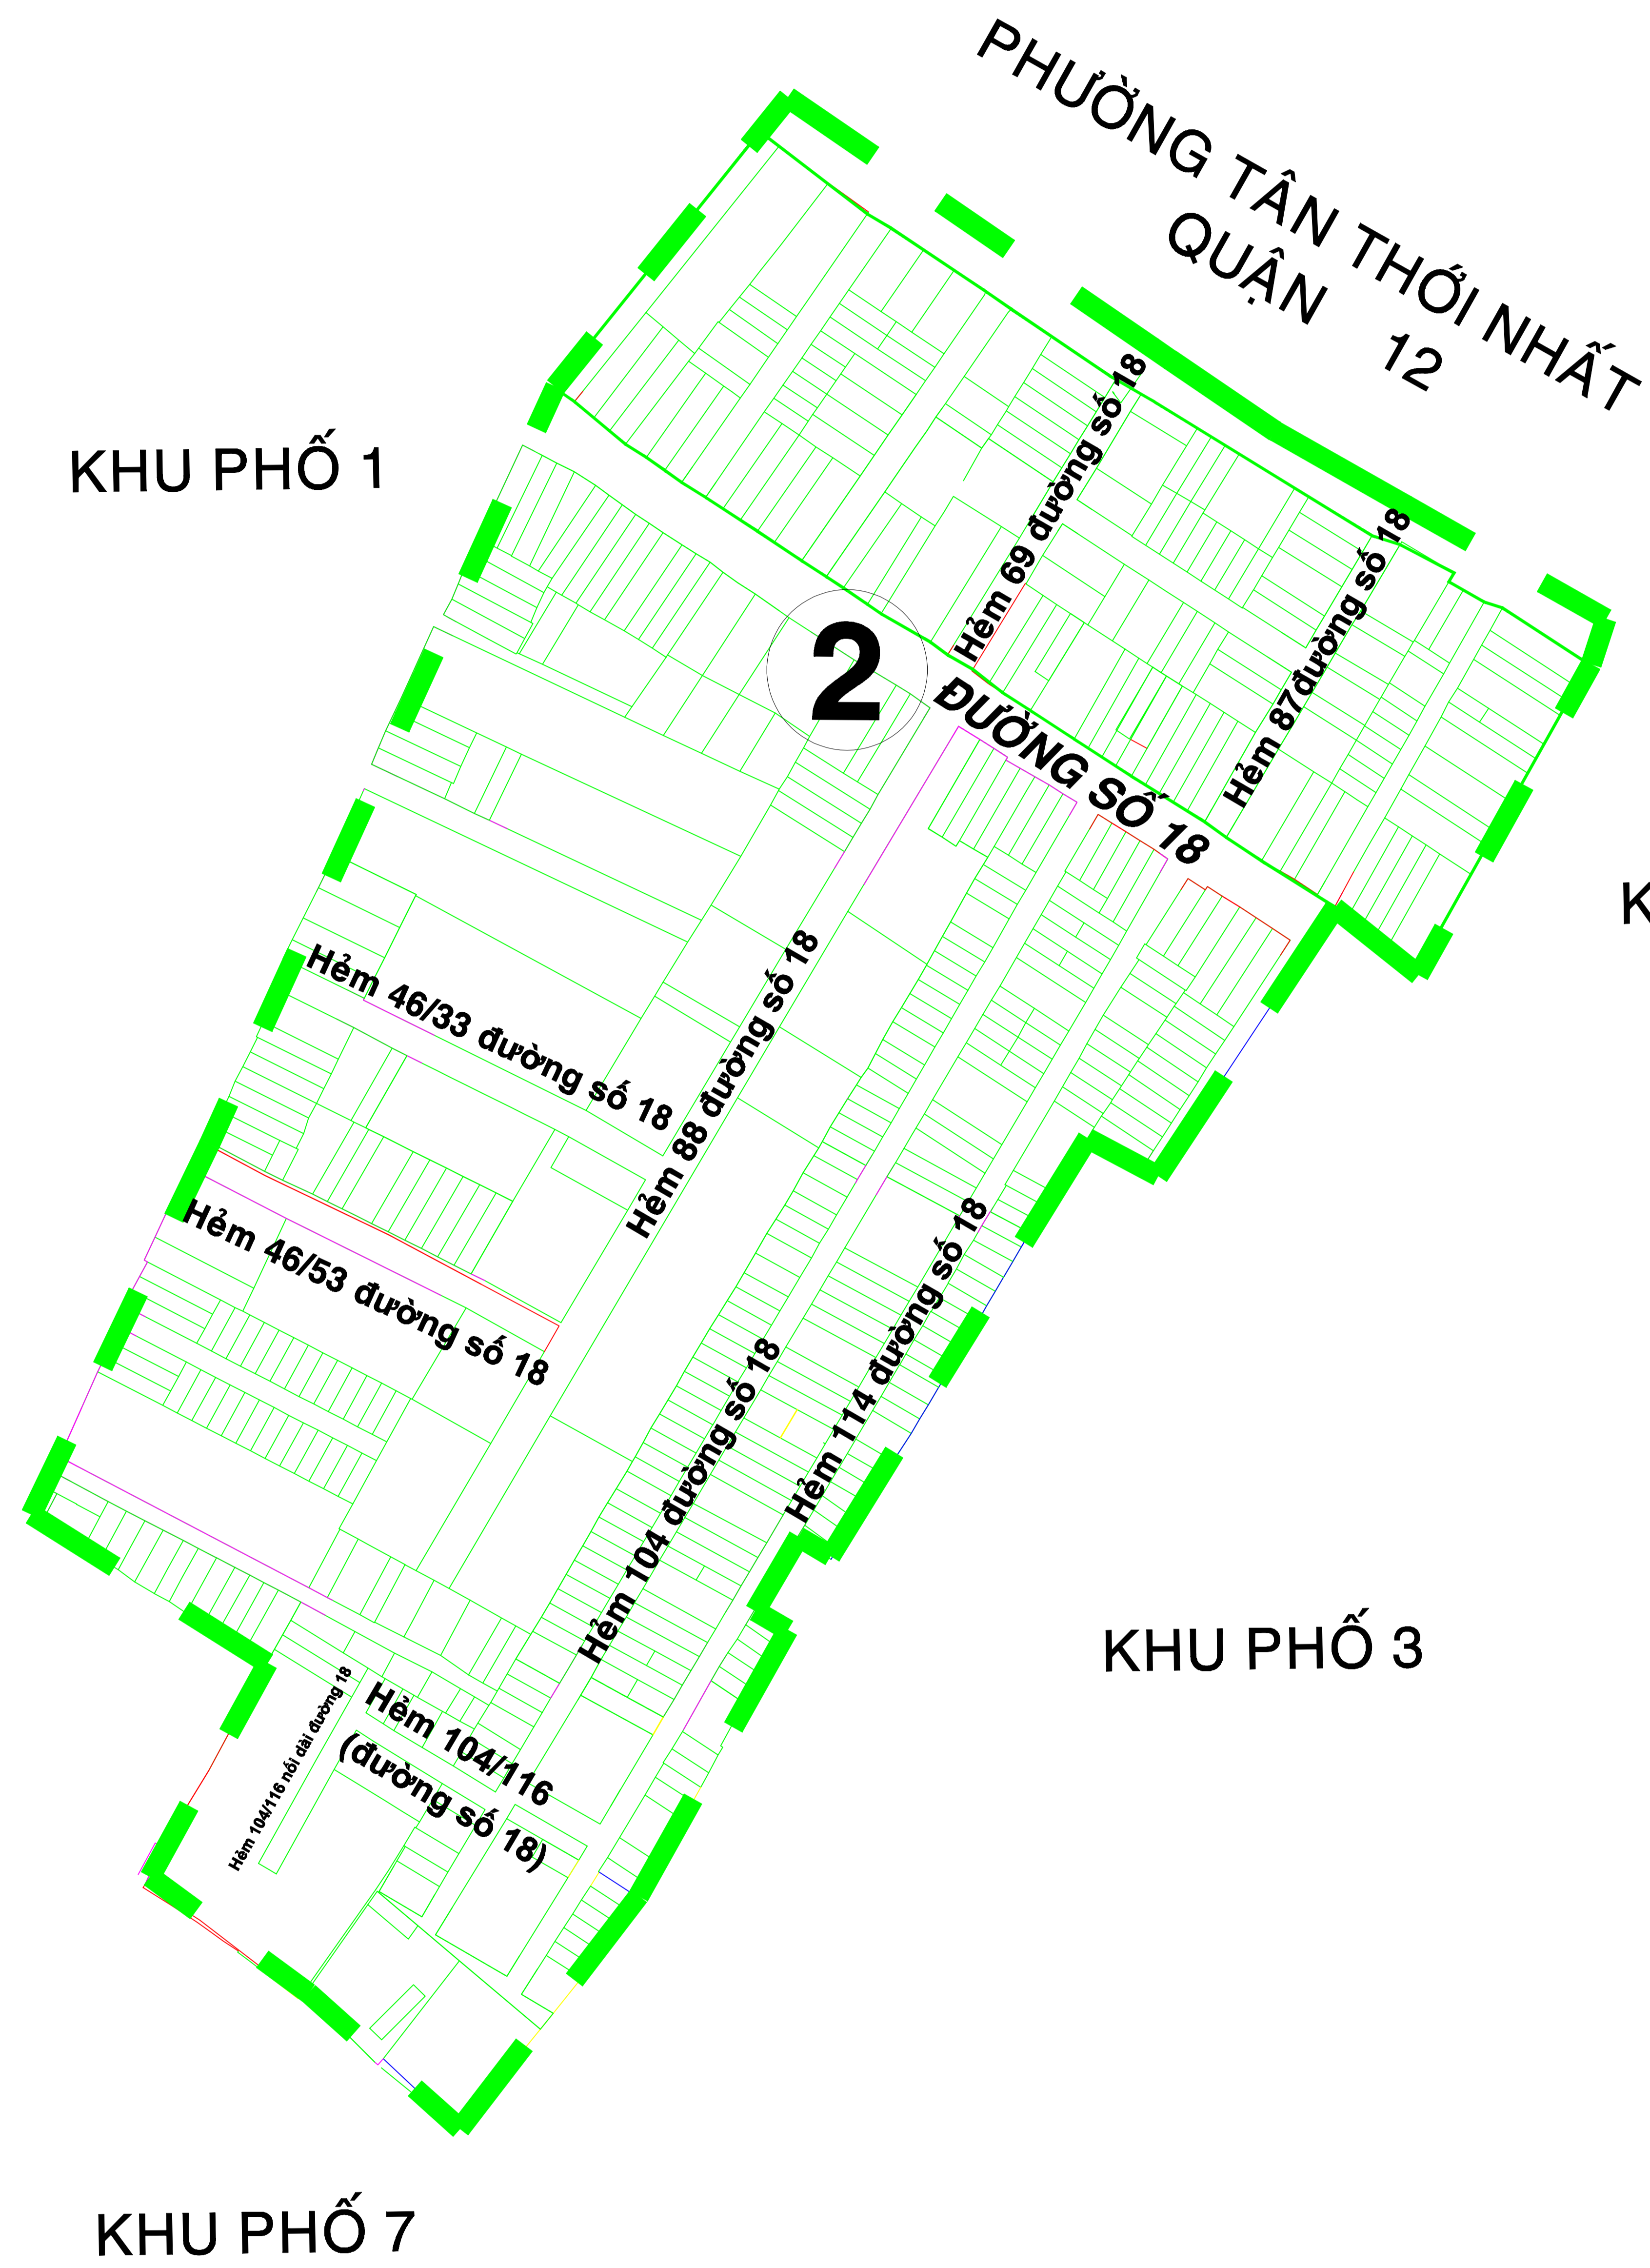

BẢN VẼ RANH GIỚI KHU PHỐ PHƯỜNG BÌNH HƯNG HÒA (Sau khi sắp xếp)

STT	Tên Khu phố	Số hộ gia đình	Diện tích (ha)
(1)	(2)	(4)	(9)
1	Khu phố 1	529	17.32
2	Khu phố 2	513	8.59
3	Khu phố 3	546	5.92
4	Khu phố 4	501	51.21
5	Khu phố 5	544	7.28
6	Khu phố 6	656	6.27
7	Khu phố 7	595	5.67
8	Khu phố 8	653	13.45
9	Khu phố 9	600	5.35
10	Khu phố 10	545	7.09
11	Khu phố 11	527	8.54
12	Khu phố 12	585	6.08
13	Khu phố 13	529	7.06
14	Khu phố 14	626	7.37
15	Khu phố 15	561	8.58
16	Khu phố 16	516	15.57
17	Khu phố 17	540	6.32
18	Khu phố 18	522	11.04
19	Khu phố 19	526	6.77
20	Khu phố 20	602	6.57
21	Khu phố 21	660	9.5
22	Khu phố 22	622	9.51
23	Khu phố 23	672	6.48
24	Khu phố 24	655	7.24
25	Khu phố 25	597	7.16
26	Khu phố 26	530	8.65
27	Khu phố 27	507	21.55
28	Khu phố 28	557	14.16
29	Khu phố 29	560	5.66
30	Khu phố 30	605	6.86
31	Khu phố 31	644	8.76
32	Khu phố 32	633	6.54
33	Khu phố 33	657	24.03
34	Khu phố 34	519	6.52
35	Khu phố 35	699	6.42
36	Khu phố 36	603	5.82
37	Khu phố 37	532	4.27
38	Khu phố 38	606	8.61
39	Khu phố 39	607	12.11
40	Khu phố 40	555	17.31
41	Khu phố 41	502	45.56
Tổng cộng		23738	454.77

BẢN VẼ RANH GIỚI KHU PHỐ 1- PHƯỜNG BÌNH HƯNG HÒA
(Sau khi sắp xếp)
529 hộ; diện tích: 17.32 ha

KHU PHỐ 2

Vị trí KP1 trước khi sắp xếp

Vị trí KP1 sau khi sắp xếp

KHU PHỐ 7

KHU PHỐ 8

BẢN VẼ RANH GIỚI KHU PHỐ 2- PHƯỜNG BÌNH HƯNG HÒA
(Sau khi sắp xếp)
513 hộ; diện tích: 8.59 ha

Vị trí KP2 trước khi sắp xếp

Vị trí KP2 sau khi sắp xếp

BẢN VẼ RANH GIỚI KHU PHỐ 3- PHƯỜNG BÌNH HƯNG HÒA

(Sau khi sắp xếp)

546 hộ; diện tích: 5.92 ha

Vị trí KP3 trước khi sắp xếp

Vị trí KP2 sau khi sắp xếp

KHU PHỐ 2

KHU PHỐ 4

KHU PHỐ 7

KHU PHỐ 6

BẢN VẼ RANH GIỚI KHU PHỐ 4- PHƯỜNG BÌNH HƯNG HÒA

(Sau khi sắp xếp)

501 hộ; diện tích: 51.21 ha

PHƯỜNG TÂN THỜI NHẤT
QUẬN 12

Vị trí KP4 trước khi sắp xếp