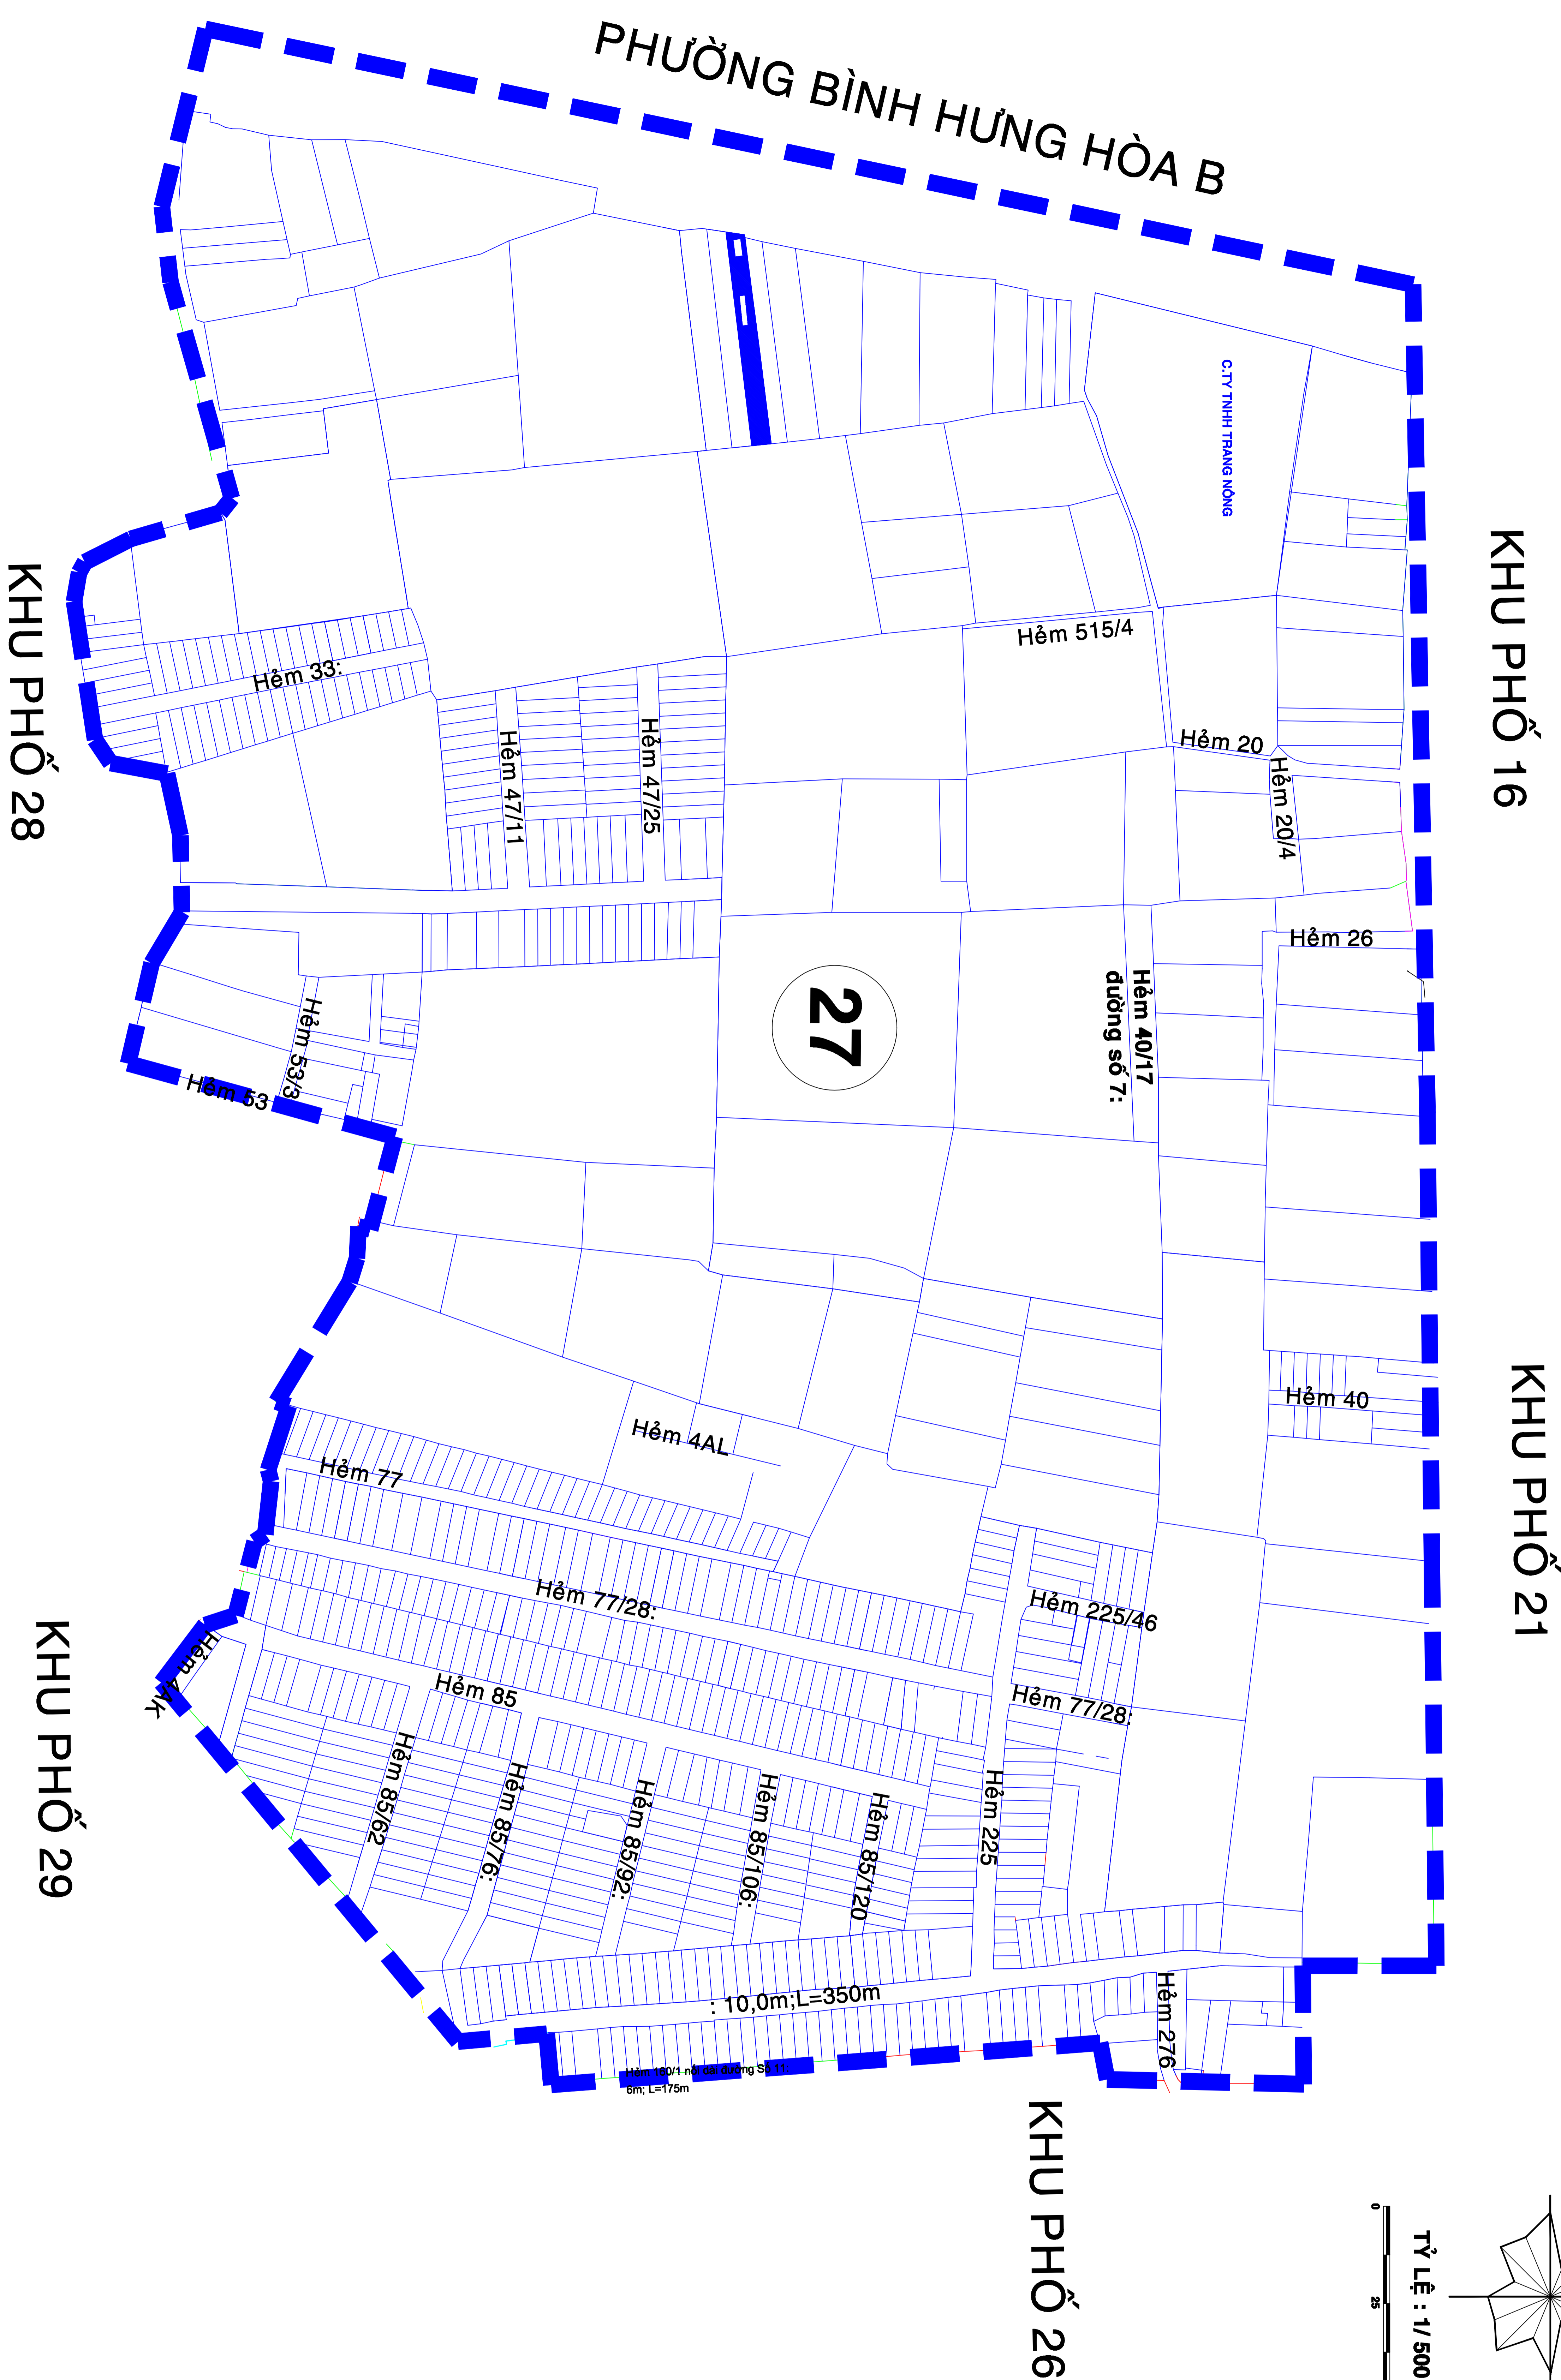

Vị trí KP27 sau khi sắp xếp