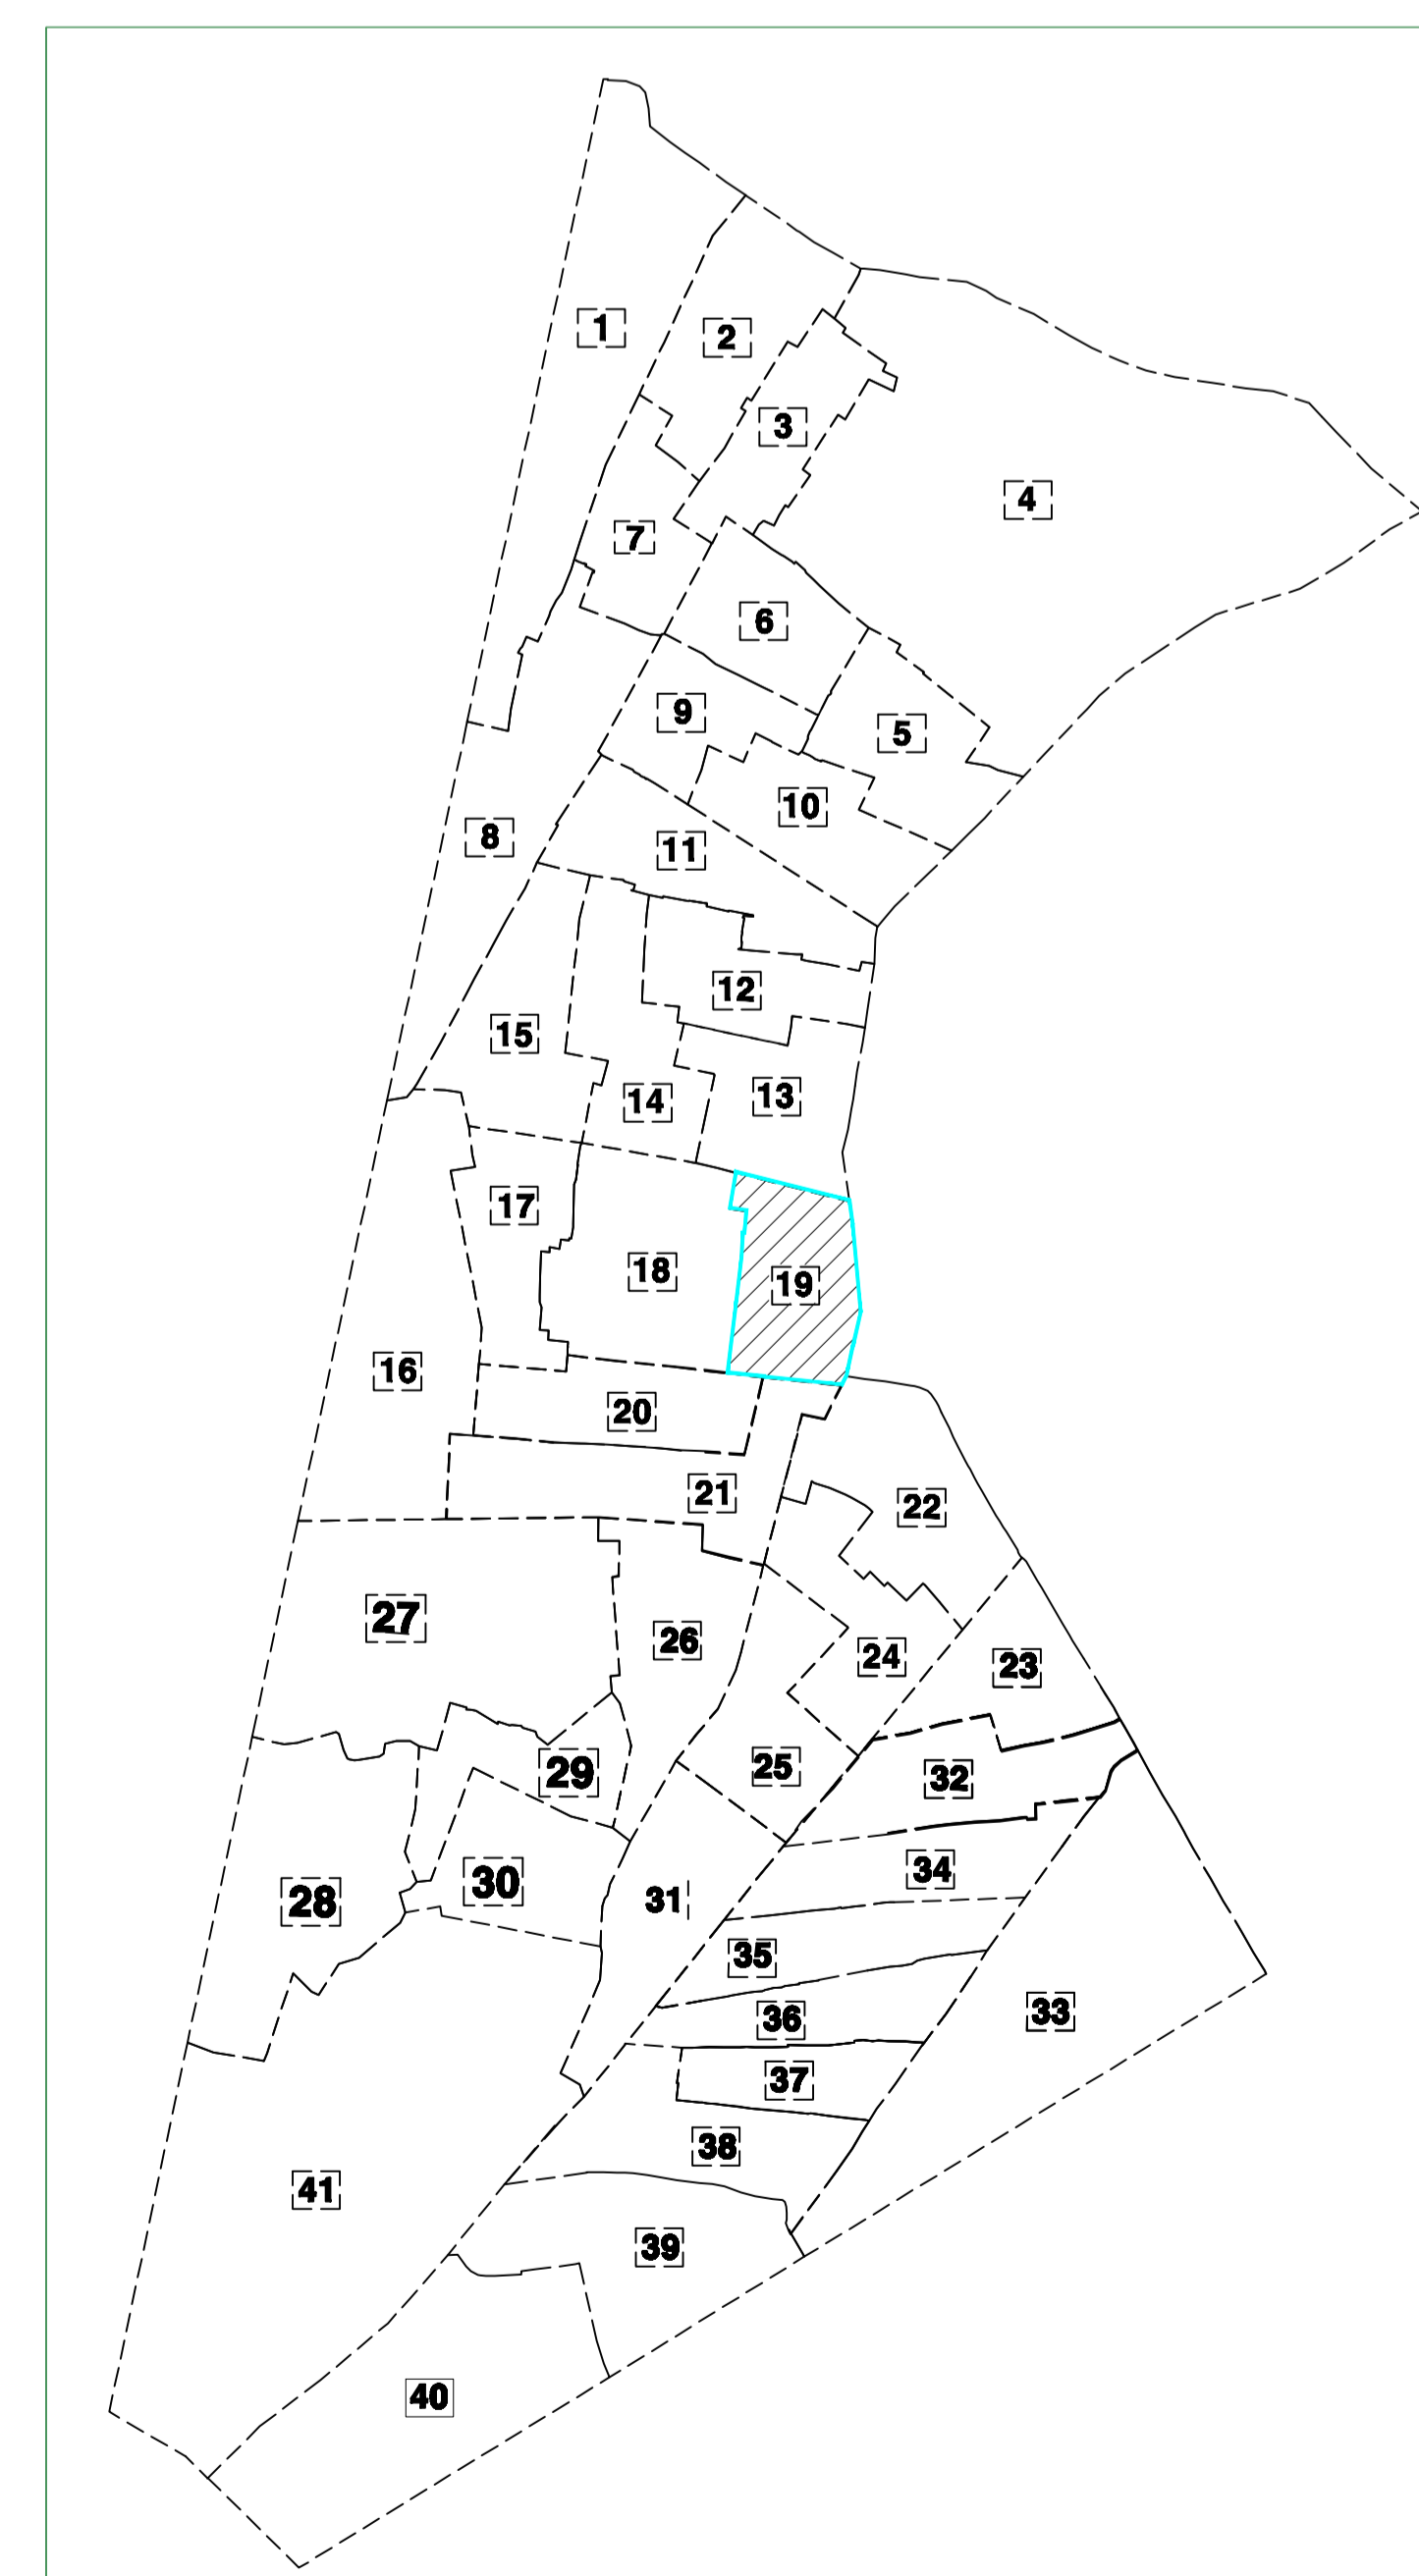

BẢN VẼ RANH GIỚI KHU PHỐ PHƯỜNG BÌNH HƯNG HÒA (Sau khi sắp xếp)

STT	Tên Khu phố	Số hộ gia đình	Diện tích (ha)
(1)	(2)	(4)	(9)
1	Khu phố 1	529	17.32
2	Khu phố 2	513	8.59
3	Khu phố 3	546	5.92
4	Khu phố 4	501	51.21
5	Khu phố 5	544	7.28
6	Khu phố 6	656	6.27
7	Khu phố 7	595	5.67
8	Khu phố 8	653	13.45
9	Khu phố 9	600	5.35
10	Khu phố 10	545	7.09
11	Khu phố 11	527	8.54
12	Khu phố 12	585	6.08
13	Khu phố 13	529	7.06
14	Khu phố 14	626	7.37
15	Khu phố 15	561	8.58
16	Khu phố 16	516	15.57
17	Khu phố 17	540	6.32
18	Khu phố 18	522	11.04
19	Khu phố 19	526	6.77
20	Khu phố 20	602	6.57
21	Khu phố 21	660	9.5
22	Khu phố 22	622	9.51
23	Khu phố 23	672	6.48
24	Khu phố 24	655	7.24
25	Khu phố 25	597	7.16
26	Khu phố 26	530	8.65
27	Khu phố 27	507	21.55
28	Khu phố 28	557	14.16
29	Khu phố 29	560	5.66
30	Khu phố 30	605	6.86
31	Khu phố 31	644	8.76
32	Khu phố 32	633	6.54
33	Khu phố 33	657	24.03
34	Khu phố 34	519	6.52
35	Khu phố 35	699	6.42
36	Khu phố 36	603	5.82
37	Khu phố 37	532	4.27
38	Khu phố 38	606	8.61
39	Khu phố 39	607	12.11
40	Khu phố 40	555	17.31
41	Khu phố 41	502	45.56
Tổng cộng		23738	454.77

BẢN VẼ RANH GIỚI KHU PHỐ 1- PHƯỜNG BÌNH HƯNG HÒA
(Sau khi sắp xếp)
529 hộ; diện tích: 17.32 ha

KHU PHỐ 2

Vị trí KP1 trước khi sắp xếp

Vị trí KP1 sau khi sắp xếp

KHU PHỐ 7

KHU PHỐ 8

BẢN VẼ RANH GIỚI KHU PHỐ 2- PHƯỜNG BÌNH HƯNG HÒA
(Sau khi sắp xếp)
513 hộ; diện tích: 8.59 ha

522 hộ; diện tích: 11.04 ha

Vị trí KP18 trước khi sắp xếp

Vị trí KP18 sau khi sắp xếp

BẢN VẼ RANH GIỚI KHU PHỐ 19- PHƯỜNG BÌNH HƯNG HÒA (Sau khi sắp xếp)

526 hộ; diện tích: 6.77 ha

Vị trí KP19 trước khi sắp xếp

Vị trí KP19 sau khi sắp xếp

PHƯỜNG SƠN KỲ
QUẬN TÂN PHÚ

BẢN VẼ RANH GIỚI KHU PHỐ 20- PHƯỜNG BÌNH HƯNG HÒA
(Sau khi sắp xếp)
602 hộ; diện tích: 6.57 ha

Vị trí KP20 trước khi sắp xếp

Vị trí KP20 sau khi sắp xếp