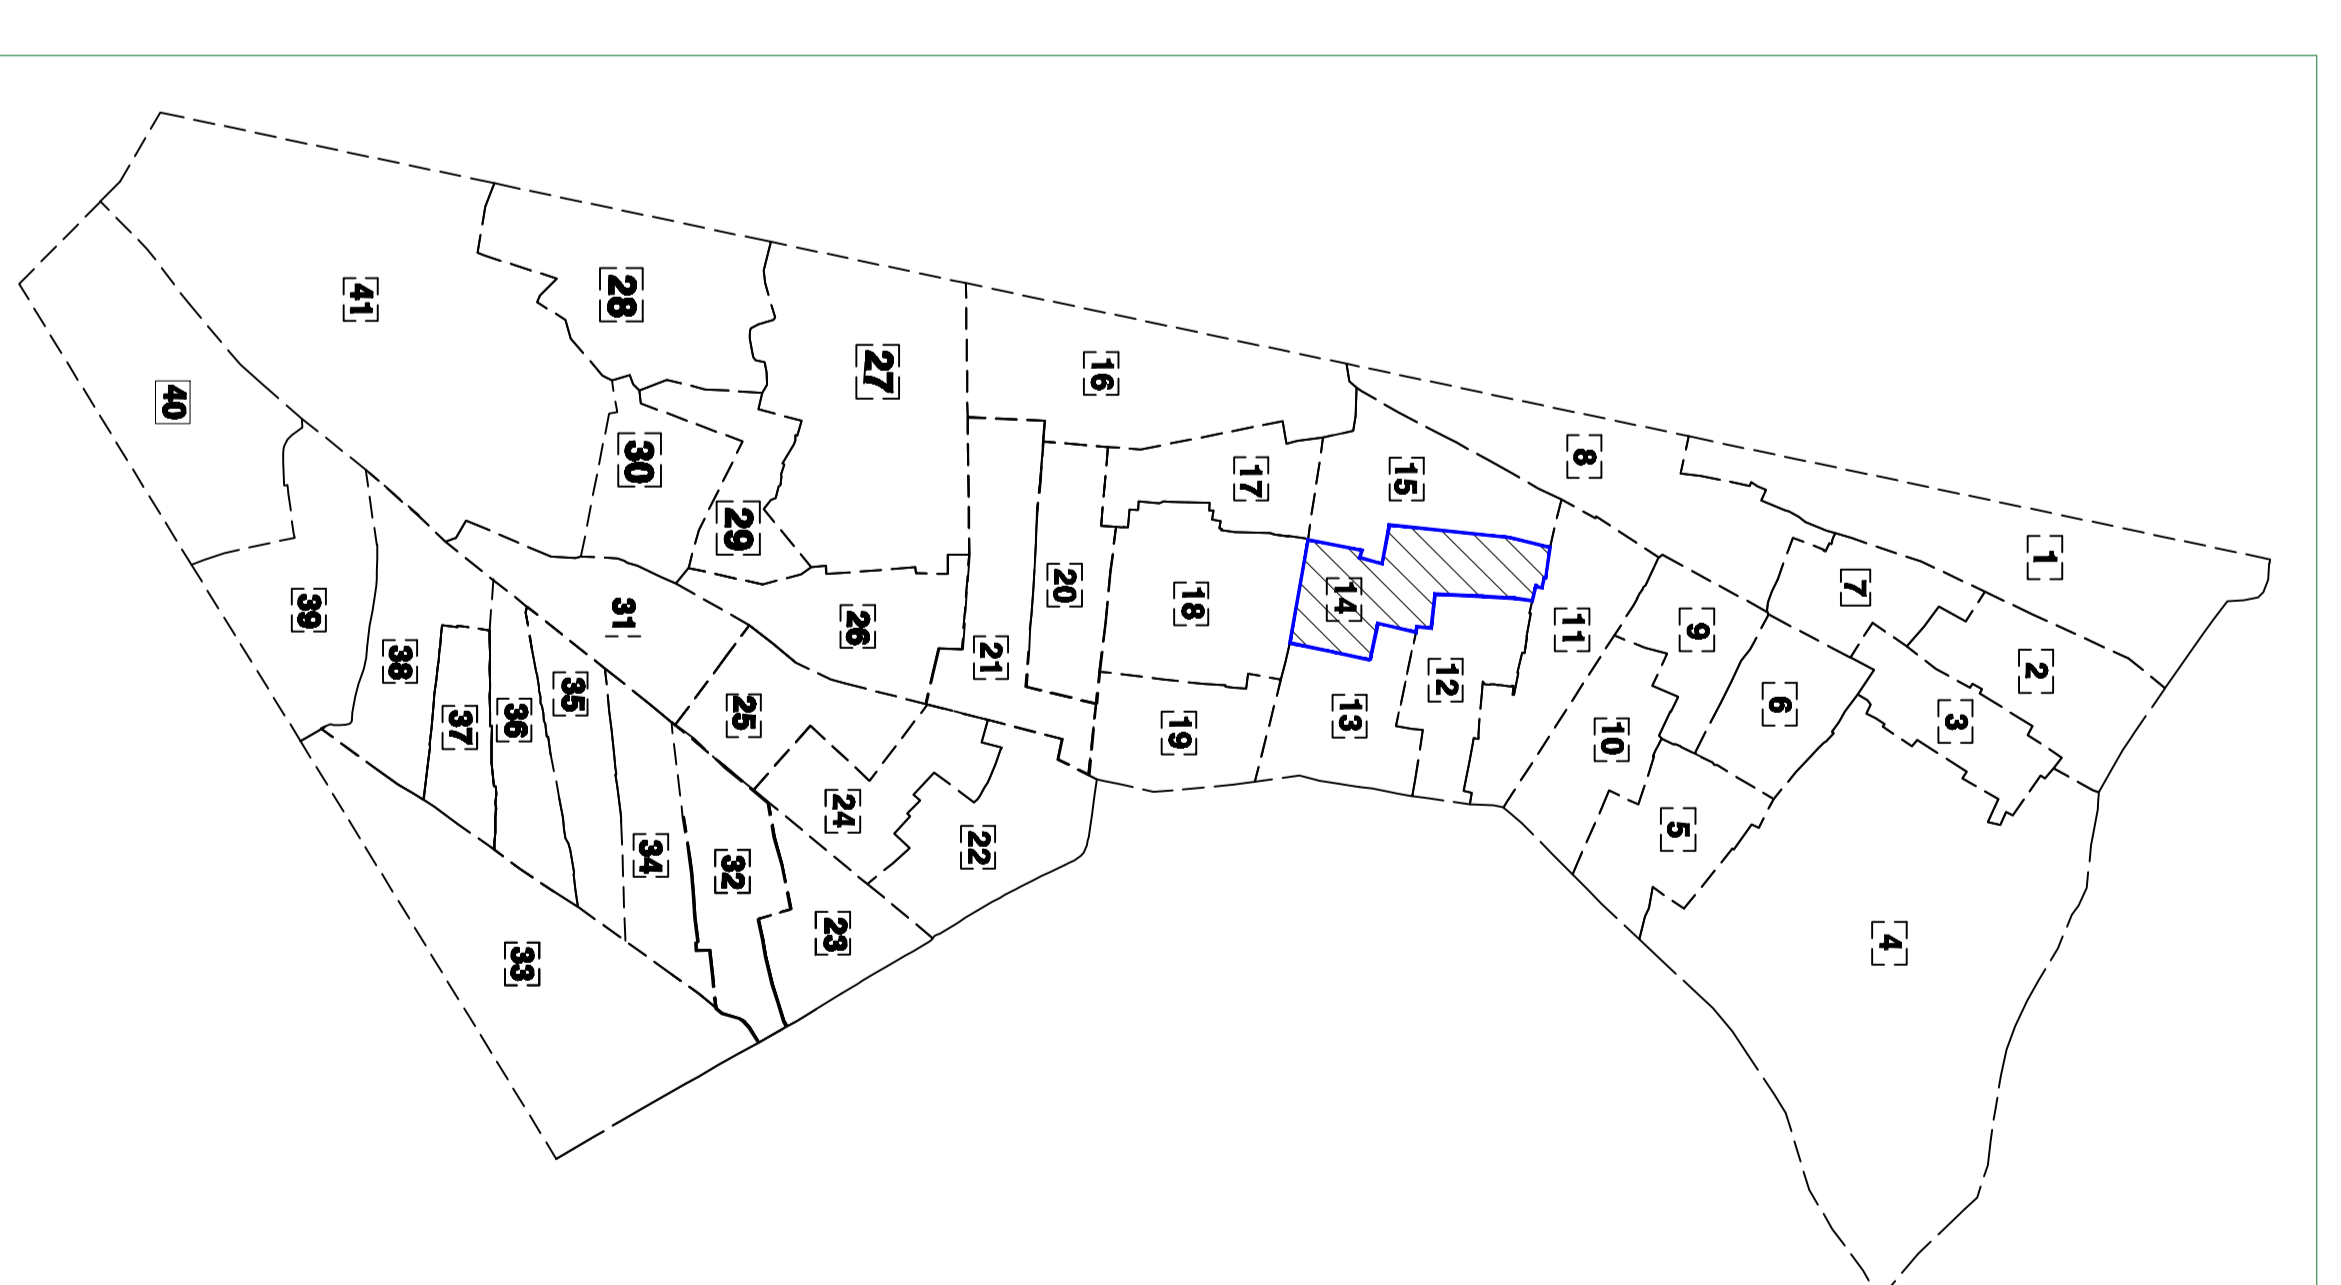

Vị trí KP11 trước khi sắp xếp

Vị trí KP 11 sau khi sắp xếp

BẢN VẼ RANH GIỚI KHU PHỐ 13- PHƯỜNG BÌNH HƯNG HÒA

(Sau khi sắp xếp)

Vị trí KP13 trước khi sắp xếp

529 hộ; diện tích: 7.06 ha

Vị trí KP13 sau khi sắp xếp

BẢN VẼ RANH GIỚI KHU PHỐ 14- PHƯỜNG BÌNH HƯNG HÒA

(Sau khi sắp xếp)

626 hộ; diện tích: 7.37 ha

KHU PHỐ 11

Vị trí KP14 trước khi sắp xếp

Vị trí KP14 sau khi sắp xếp

BẢN VẼ RANH GIỚI KHU PHỐ 15- PHƯỜNG BÌNH HƯNG HÒA
(Sau khi sắp xếp)
561 hộ; diện tích: 8.58 ha

Vị trí KP15 trước khi sắp xếp

Vị trí KP15 sau khi sắp xếp

BẢN VẼ RANH GIỚI KHU PHỐ 16- PHƯỜNG BÌNH HƯNG HÒA
 (Sau khi sắp xếp)
 516 hộ; diện tích: 15.57 ha

Vị trí KP16 trước khi sắp xếp

Vị trí KP16 sau khi sắp xếp