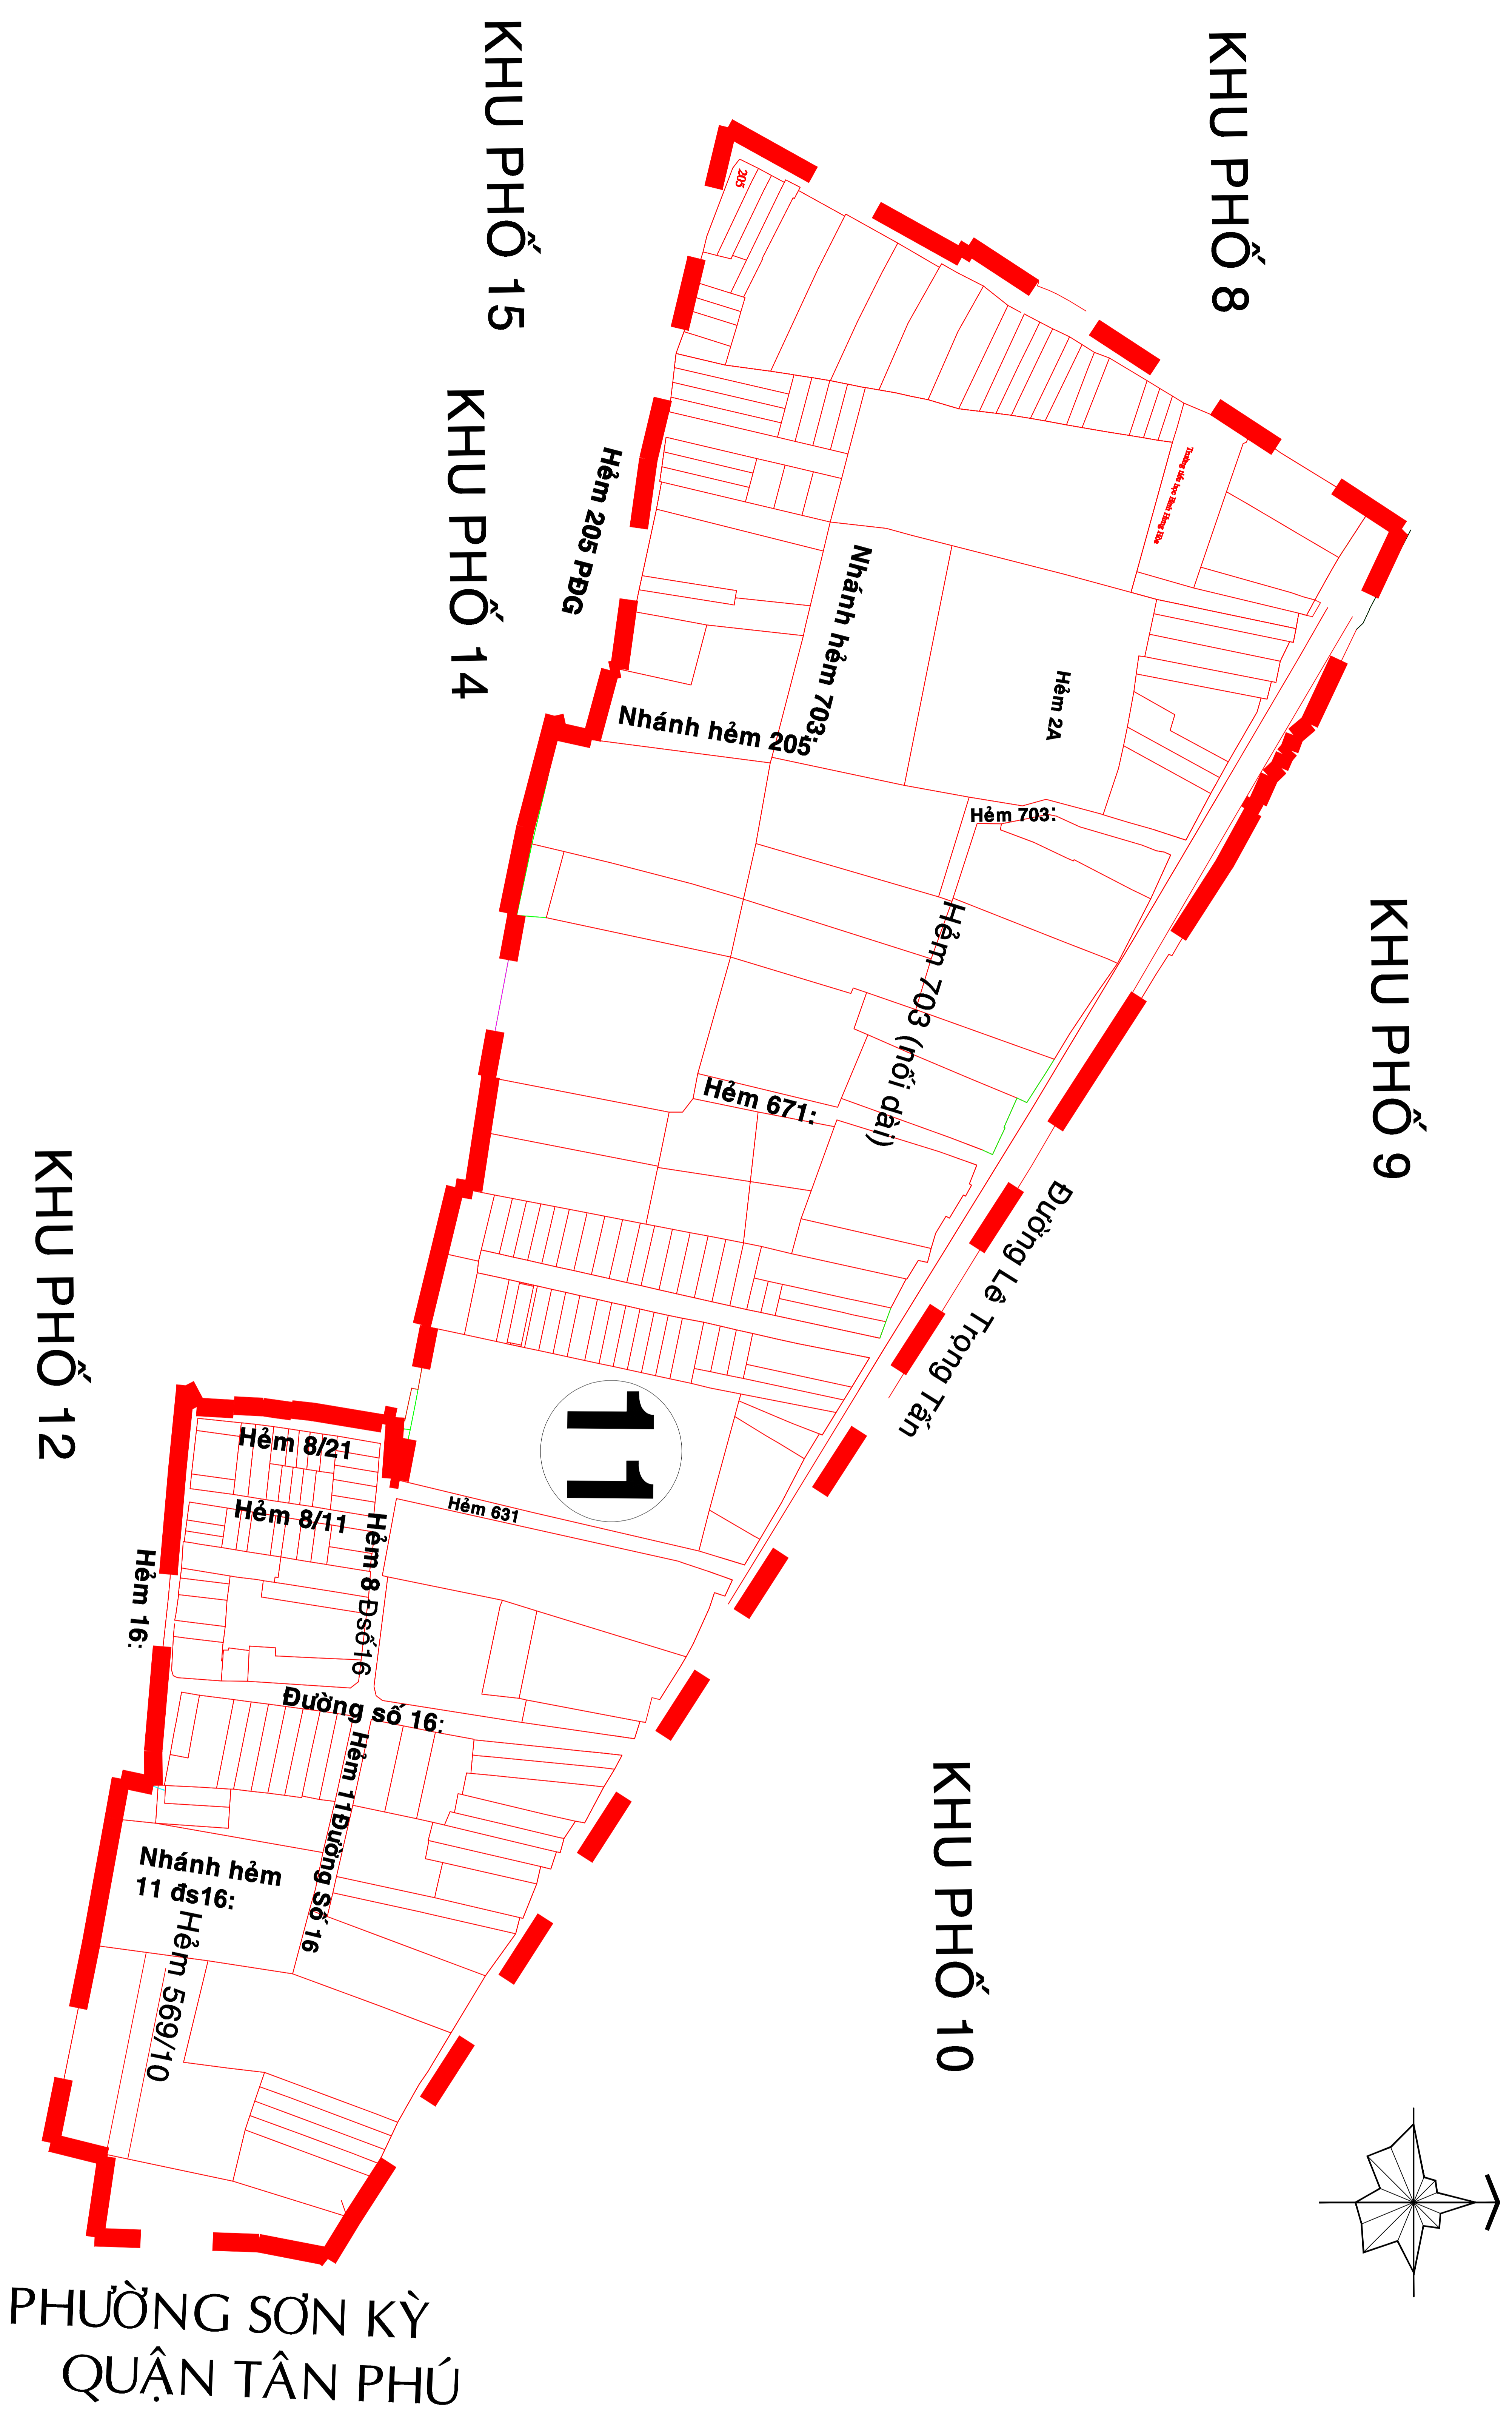

BẢN VẼ RANH GIỚI KHU PHỐ 1- PHƯỜNG BÌNH HƯNG HÒA
(Sau khi sắp xếp)
529 hộ; diện tích: 17.32 ha

KHU PHỐ 2

Vị trí KP1 trước khi sắp xếp

Vị trí KP1 sau khi sắp xếp

KHU PHỐ 7

KHU PHỐ 8

BẢN VẼ RANH GIỚI KHU PHỐ 2- PHƯỜNG BÌNH HƯNG HÒA
(Sau khi sắp xếp)
513 hộ; diện tích: 8.59 ha

KHU PHỐ 4

KHU PHỐ 7

KHU PHỐ 6

BẢN VẼ RANH GIỚI KHU PHỐ 4- PHƯỜNG BÌNH HƯNG HÒA

(Sau khi sắp xếp)

501 hộ; diện tích: 51.21 ha

PHƯỜNG TÂN THỜI NHẤT
QUẬN 12

Vị trí KP4 trước khi sắp xếp

BẢN VẼ RANH GIỚI KHU PHỐ 12- PHƯỜNG BÌNH HƯNG HÒA
(Sau khi sắp xếp)

585 hộ; diện tích: 6.08 ha

Vị trí KP12 trước khi sắp xếp

Vị trí KP12 sau khi sắp xếp

BẢN VẼ RANH GIỚI KHU PHỐ 11 - PHƯỜNG BÌNH HƯNG HÒA
(Sau khi sắp xếp)
527 hộ; diện tích: 8.54 ha

Vị trí KP11 trước khi sắp xếp

Vị trí KP 11 sau khi sắp xếp

BẢN VẼ RANH GIỚI KHU PHỐ 13- PHƯỜNG BÌNH HƯNG HÒA

(Sau khi sắp xếp)

Vị trí KP13 trước khi sắp xếp

529 hộ; diện tích: 7.06 ha

Vị trí KP13 sau khi sắp xếp