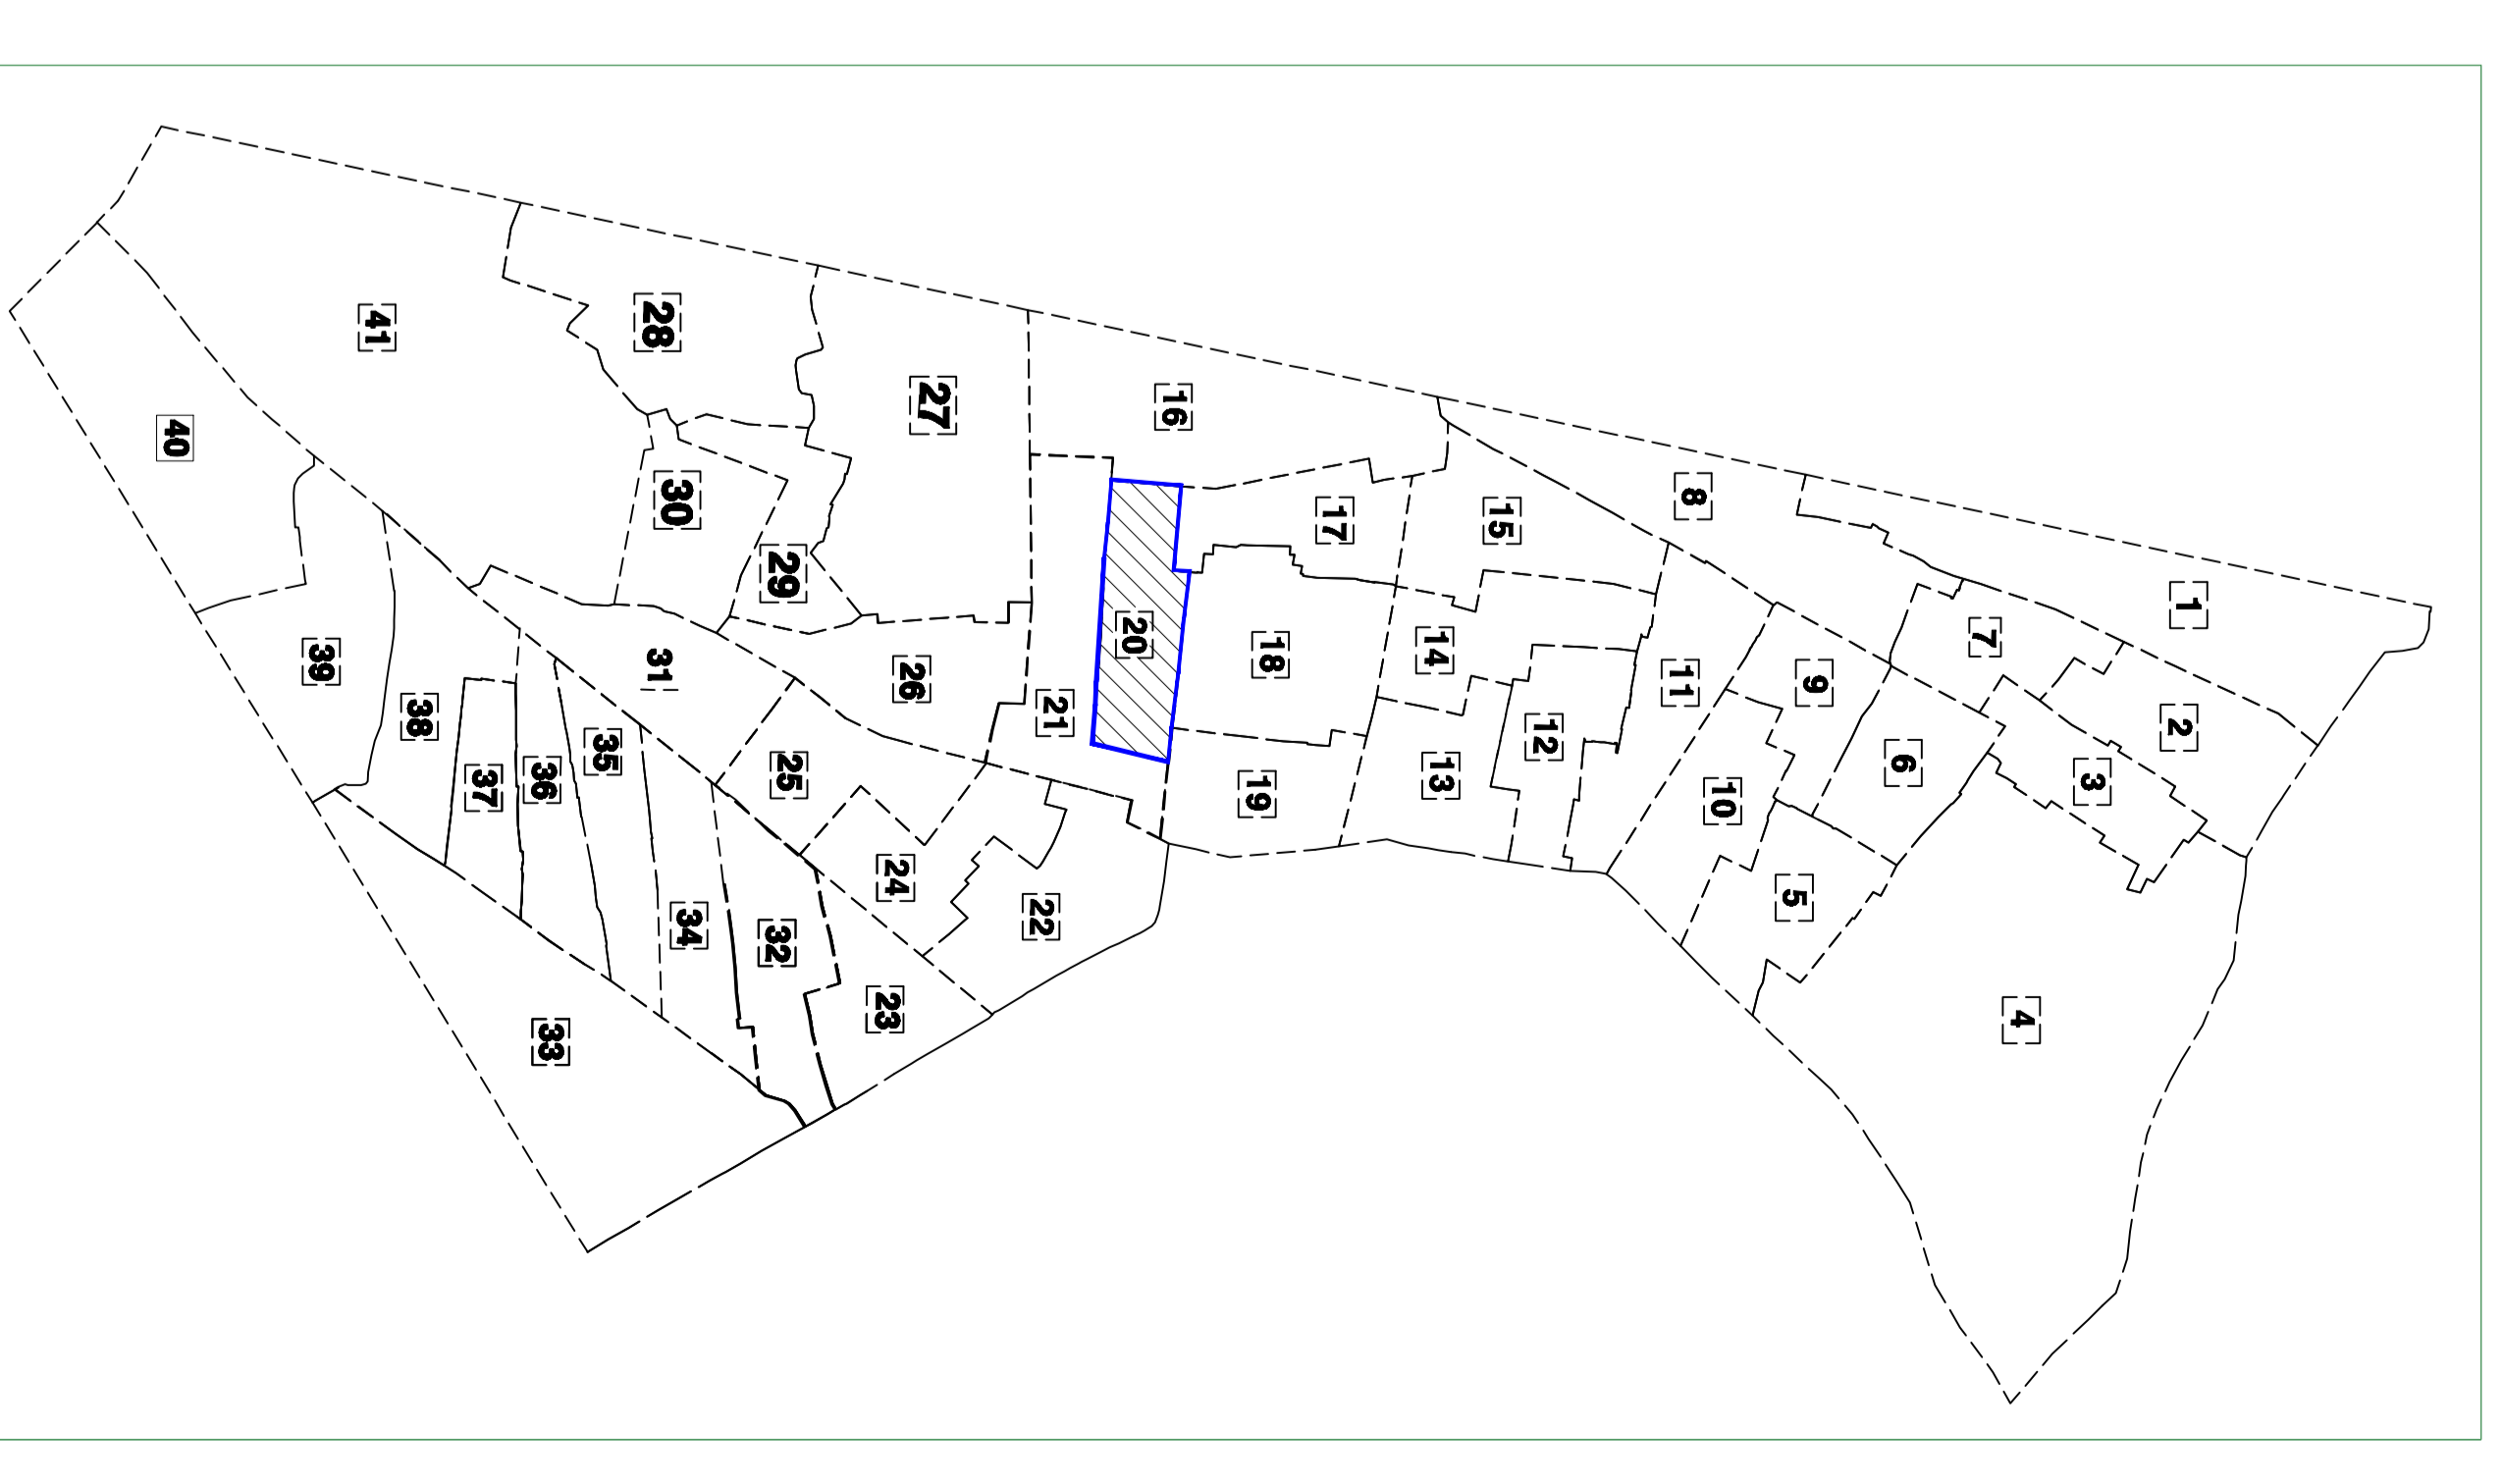

522 hộ; diện tích: 11.04 ha

Vị trí KP18 trước khi sắp xếp

Vị trí KP18 sau khi sắp xếp

BẢN VẼ RANH GIỚI KHU PHỐ 19- PHƯỜNG BÌNH HƯNG HÒA (Sau khi sắp xếp)

526 hộ; diện tích: 6.77 ha

Vị trí KP19 trước khi sắp xếp

Vị trí KP19 sau khi sắp xếp

PHƯỜNG SƠN KỲ
QUẬN TÂN PHÚ

BẢN VẼ RANH GIỚI KHU PHỐ 20- PHƯỜNG BÌNH HƯNG HÒA
(Sau khi sắp xếp)
602 hộ; diện tích: 6.57 ha

Vị trí KP20 trước khi sắp xếp

Vị trí KP20 sau khi sắp xếp

BẢN VẼ RANH GIỚI KHU PHỐ 21- PHƯỜNG BÌNH HƯNG HÒA
(Sau khi sắp xếp)
660 hộ; diện tích: 9.50 ha

TỶ LỆ : 1/ 500
0 25 50 M

BẢN VẼ RANH GIỚI KHU PHỐ 23- PHƯỜNG BÌNH HƯNG HÒA (Sau khi sắp xếp)

672 hộ; diện tích: 6.48 ha