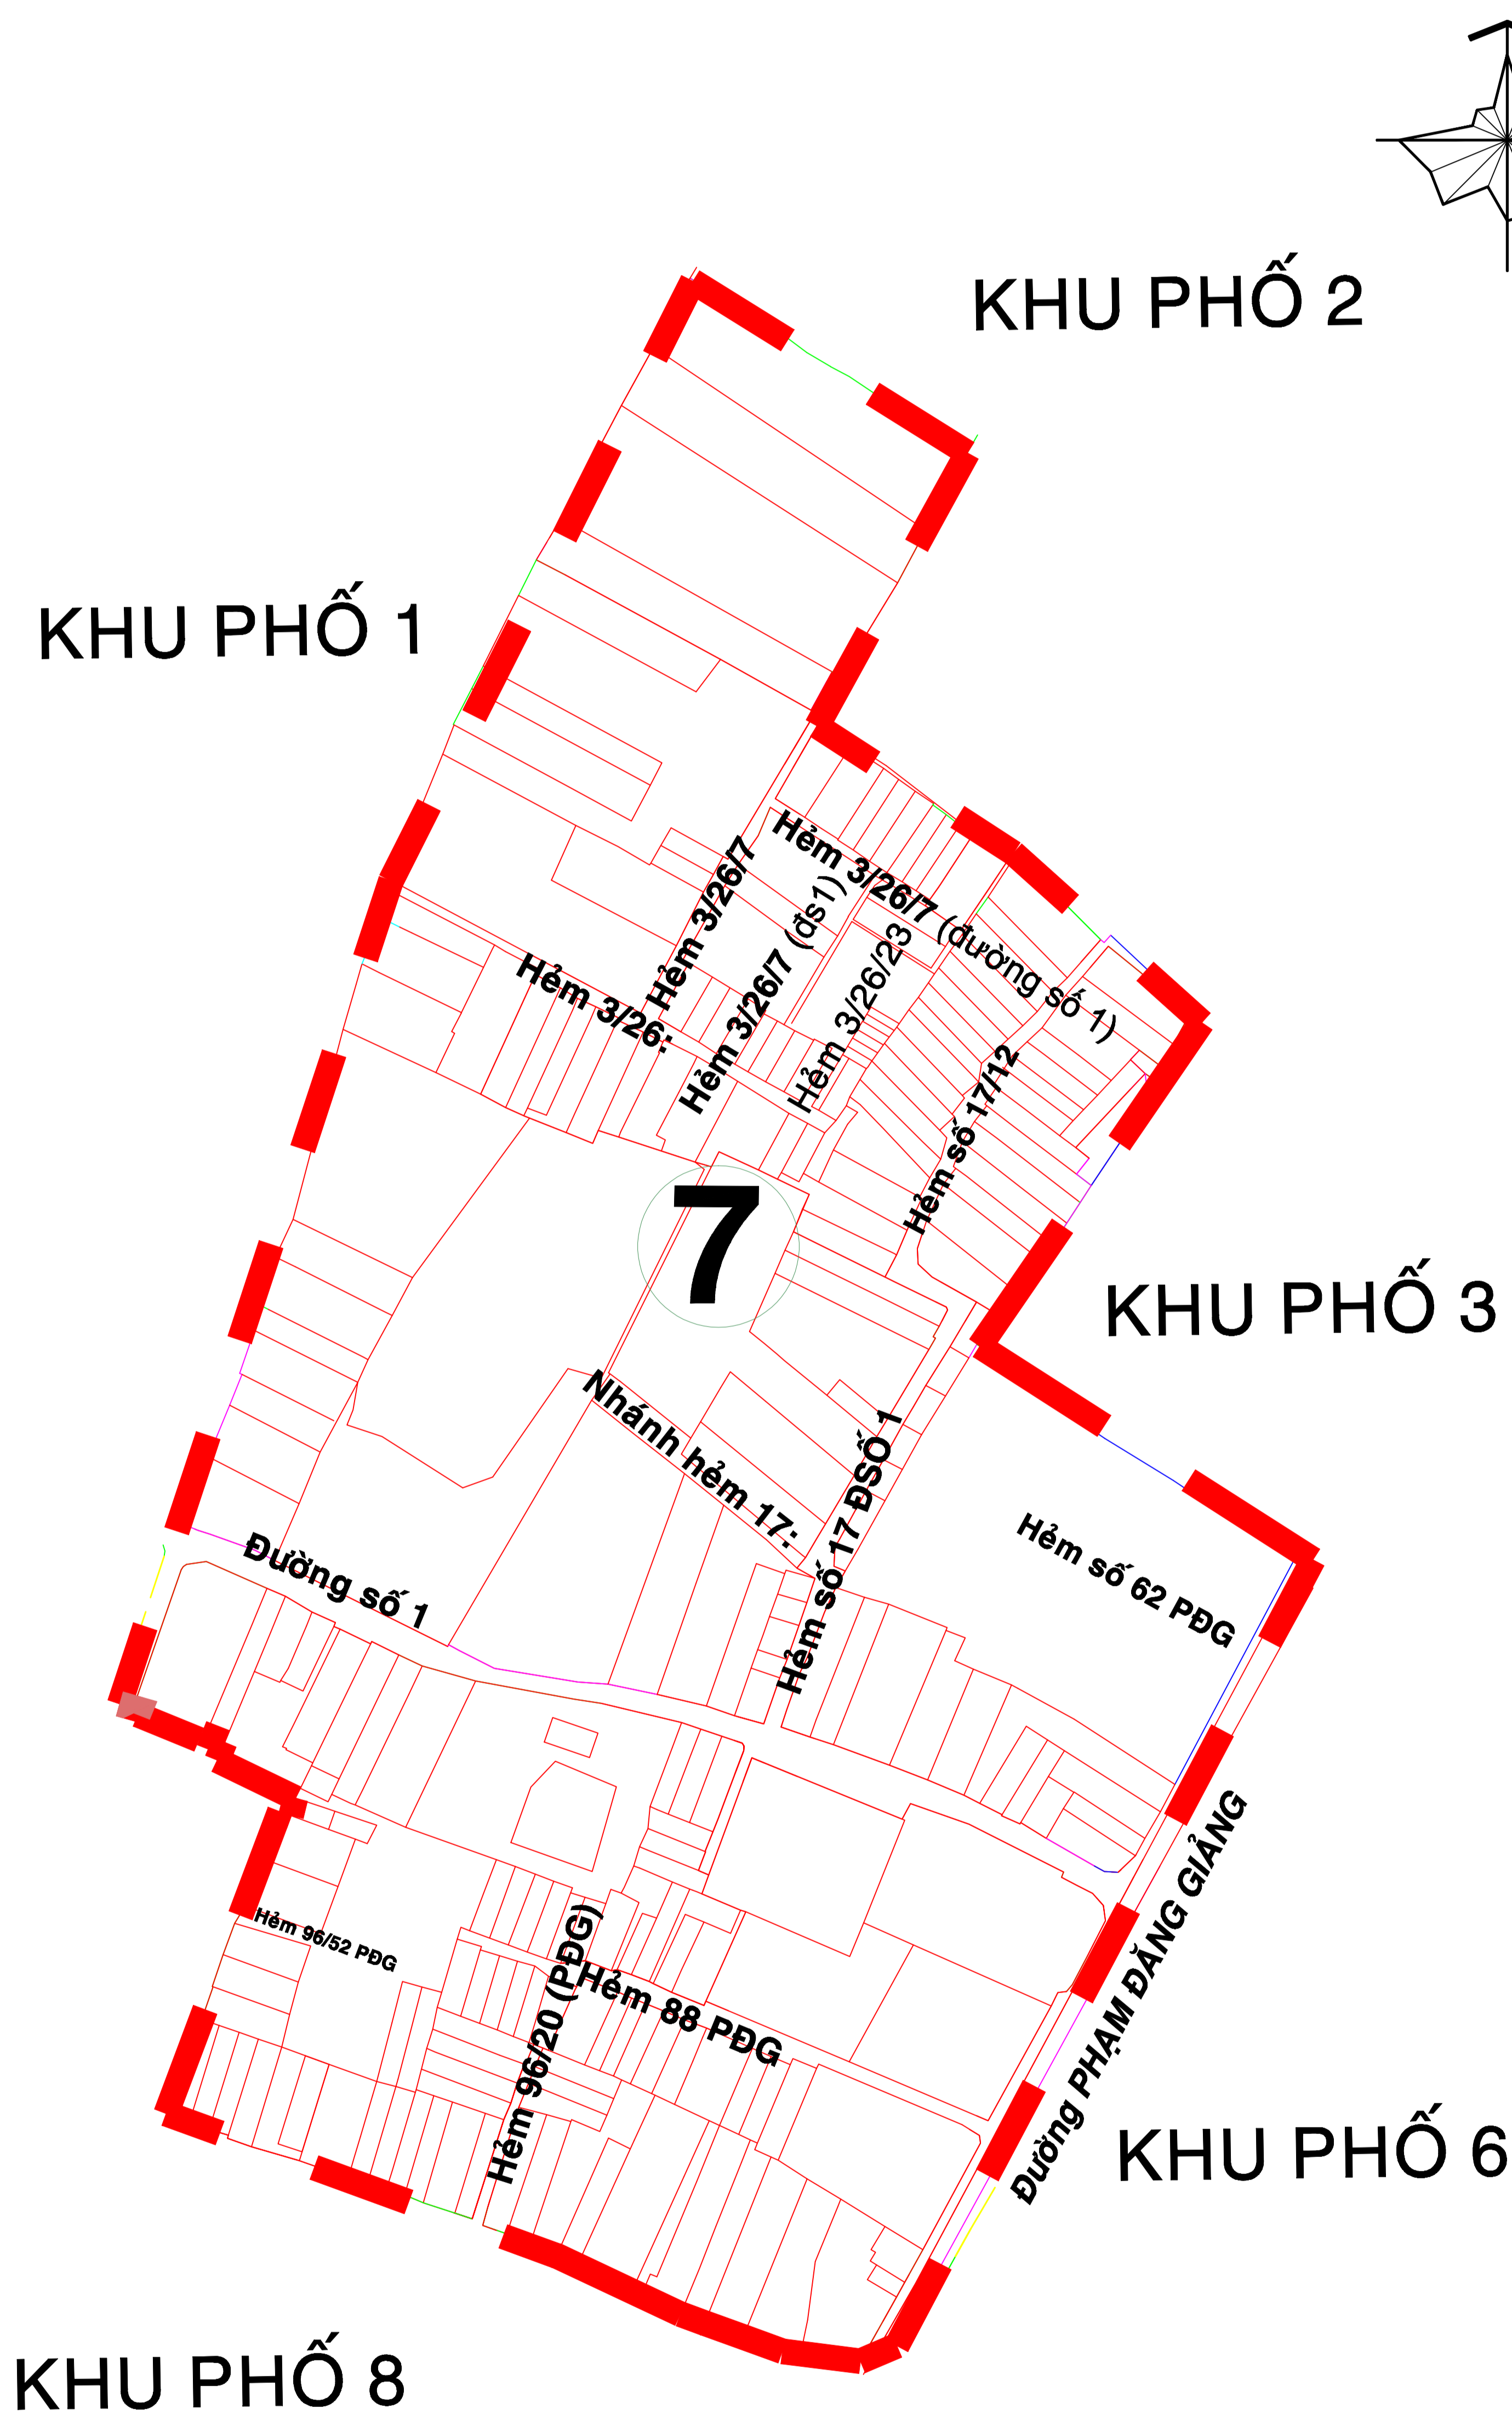

Vị trí KP7 sau khi sắp xếp