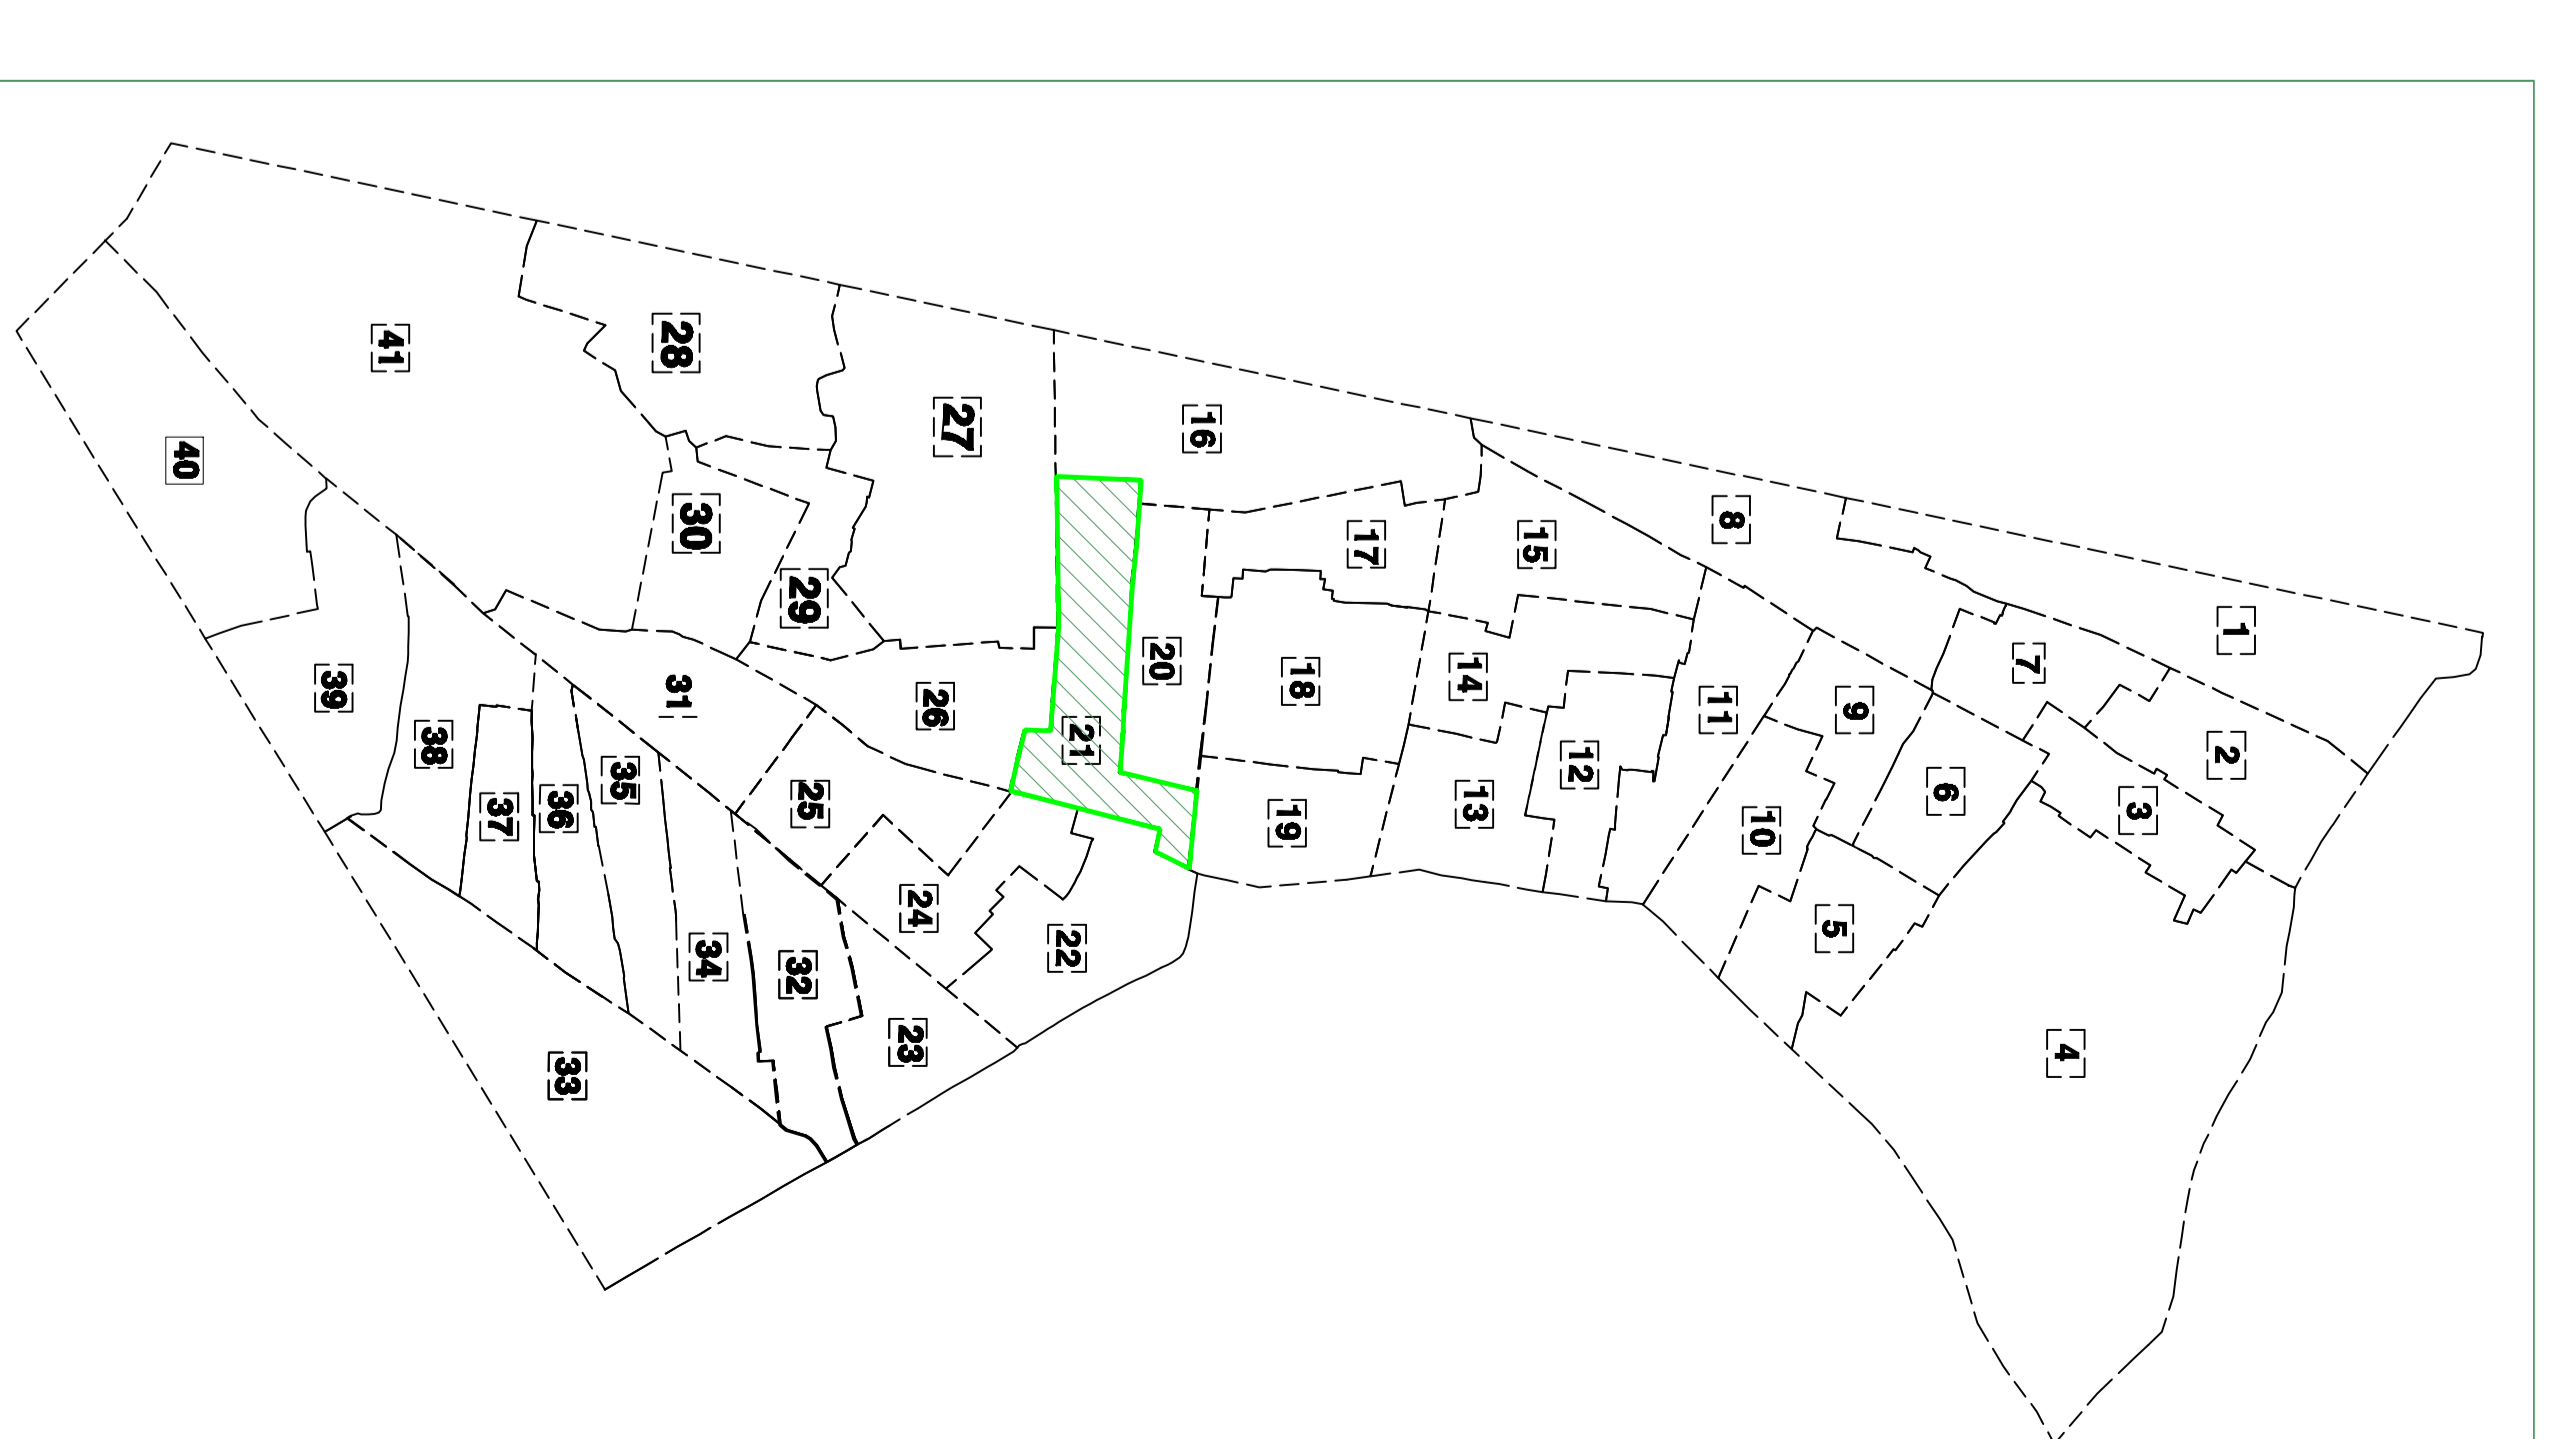

Vị trí KP19 sau khi sắp xếp

PHƯỜNG SƠN KỲ
QUẬN TÂN PHÚ

BẢN VẼ RANH GIỚI KHU PHỐ 20- PHƯỜNG BÌNH HƯNG HÒA
(Sau khi sắp xếp)
602 hộ; diện tích: 6.57 ha

Vị trí KP20 trước khi sắp xếp

Vị trí KP20 sau khi sắp xếp

BẢN VẼ RANH GIỚI KHU PHỐ 21- PHƯỜNG BÌNH HƯNG HÒA
(Sau khi sắp xếp)
660 hộ; diện tích: 9.50 ha

TỶ LỆ : 1/ 500
0 25 50 M

BẢN VẼ RANH GIỚI KHU PHỐ 23- PHƯỜNG BÌNH HƯNG HÒA (Sau khi sắp xếp)

672 hộ; diện tích: 6.48 ha