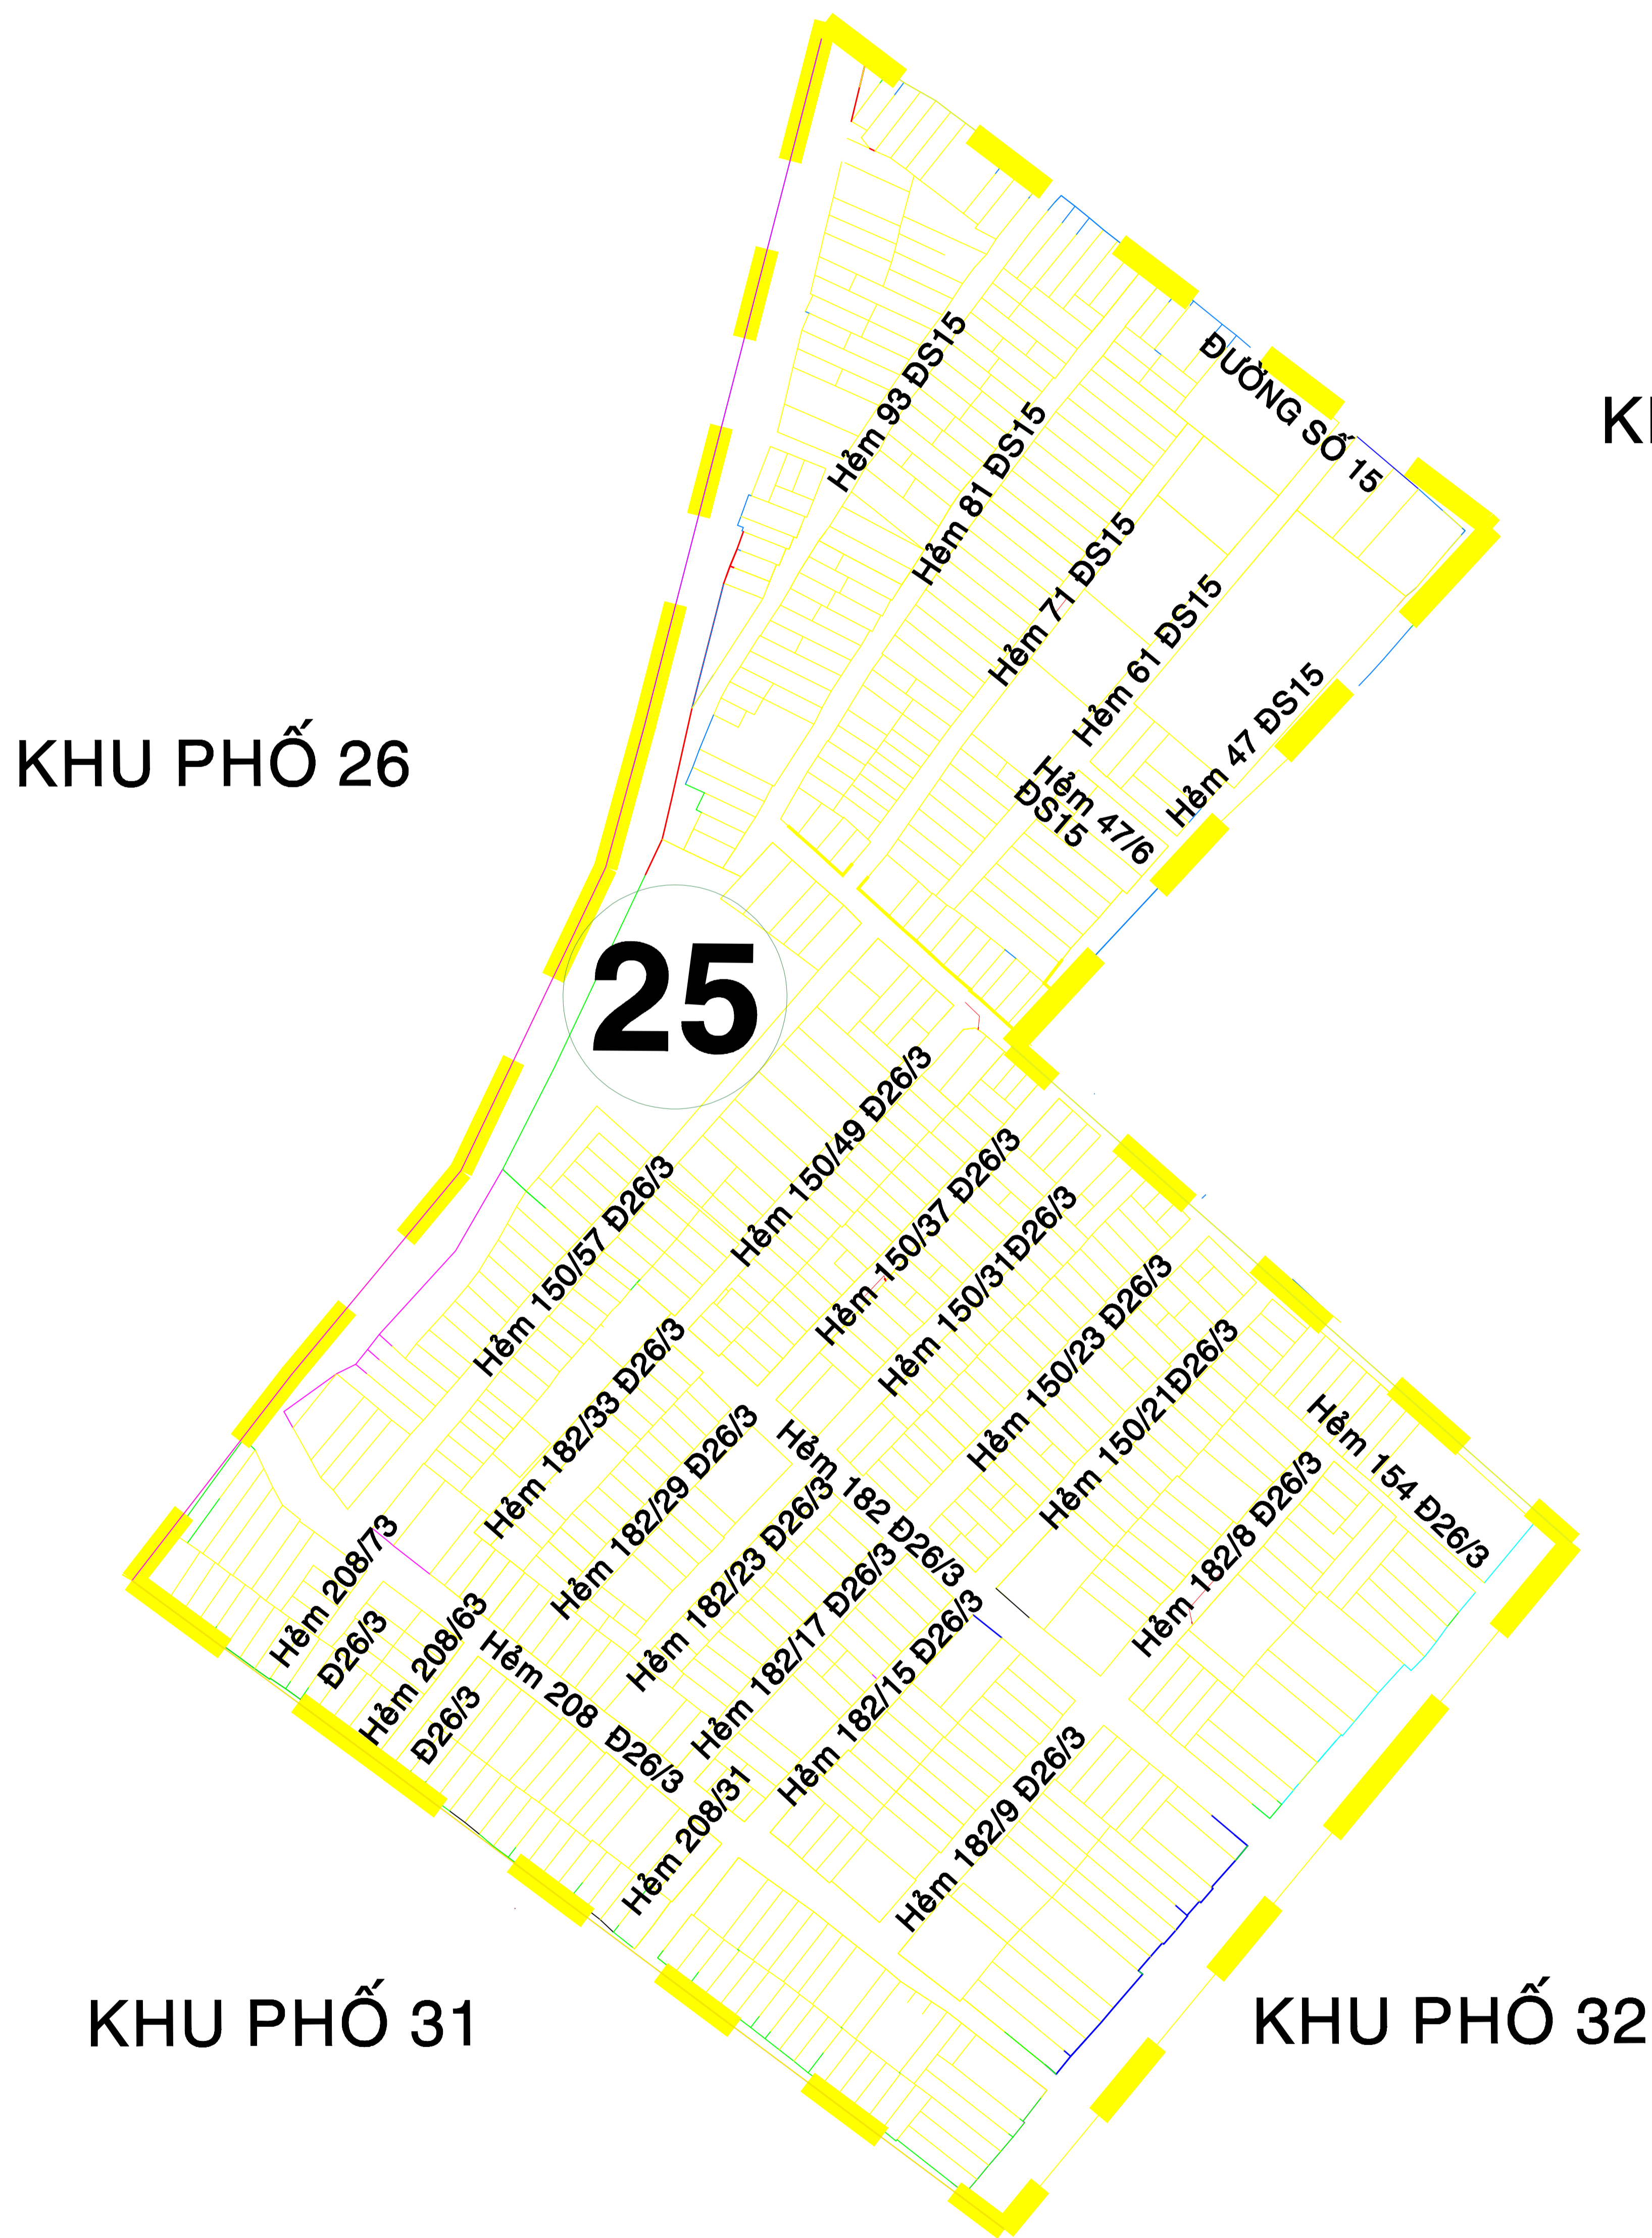

BẢN VẼ RANH GIỚI KHU PHỐ 21- PHƯỜNG BÌNH HƯNG HÒA
(Sau khi sắp xếp)
660 hộ; diện tích: 9.50 ha

TỶ LỆ : 1/ 500
0 25 50 M

BẢN VẼ RANH GIỚI KHU PHỐ 23- PHƯỜNG BÌNH HƯNG HÒA (Sau khi sắp xếp)

672 hộ; diện tích: 6.48 ha

Vị trí KP23 trước khi sắp xếp

Vị trí KP23 sau khi sắp xếp

BẢN VẼ RANH GIỚI KHU PHỐ 24- PHƯỜNG BÌNH HƯNG HÒA (Sau khi sắp xếp)

601 hộ; diện tích: 7.24 ha

Vị trí KP24 trước khi sắp xếp

Vị trí KP24 sau khi sắp xếp

BẢN VẼ RANH GIỚI KHU PHỐ 25- PHƯỜNG BÌNH HƯNG HÒA (sau khi sắp xếp)

651 hộ; diện tích: 7.16 ha

KHU PHỐ 24

Vị trí KP25 trước khi sắp xếp

Vị trí KP25 sau khi sắp xếp

BẢN VẼ RANH GIỚI KHU PHỐ 26- PHƯỜNG BÌNH HƯNG HÒA (Sau khi sắp xếp)