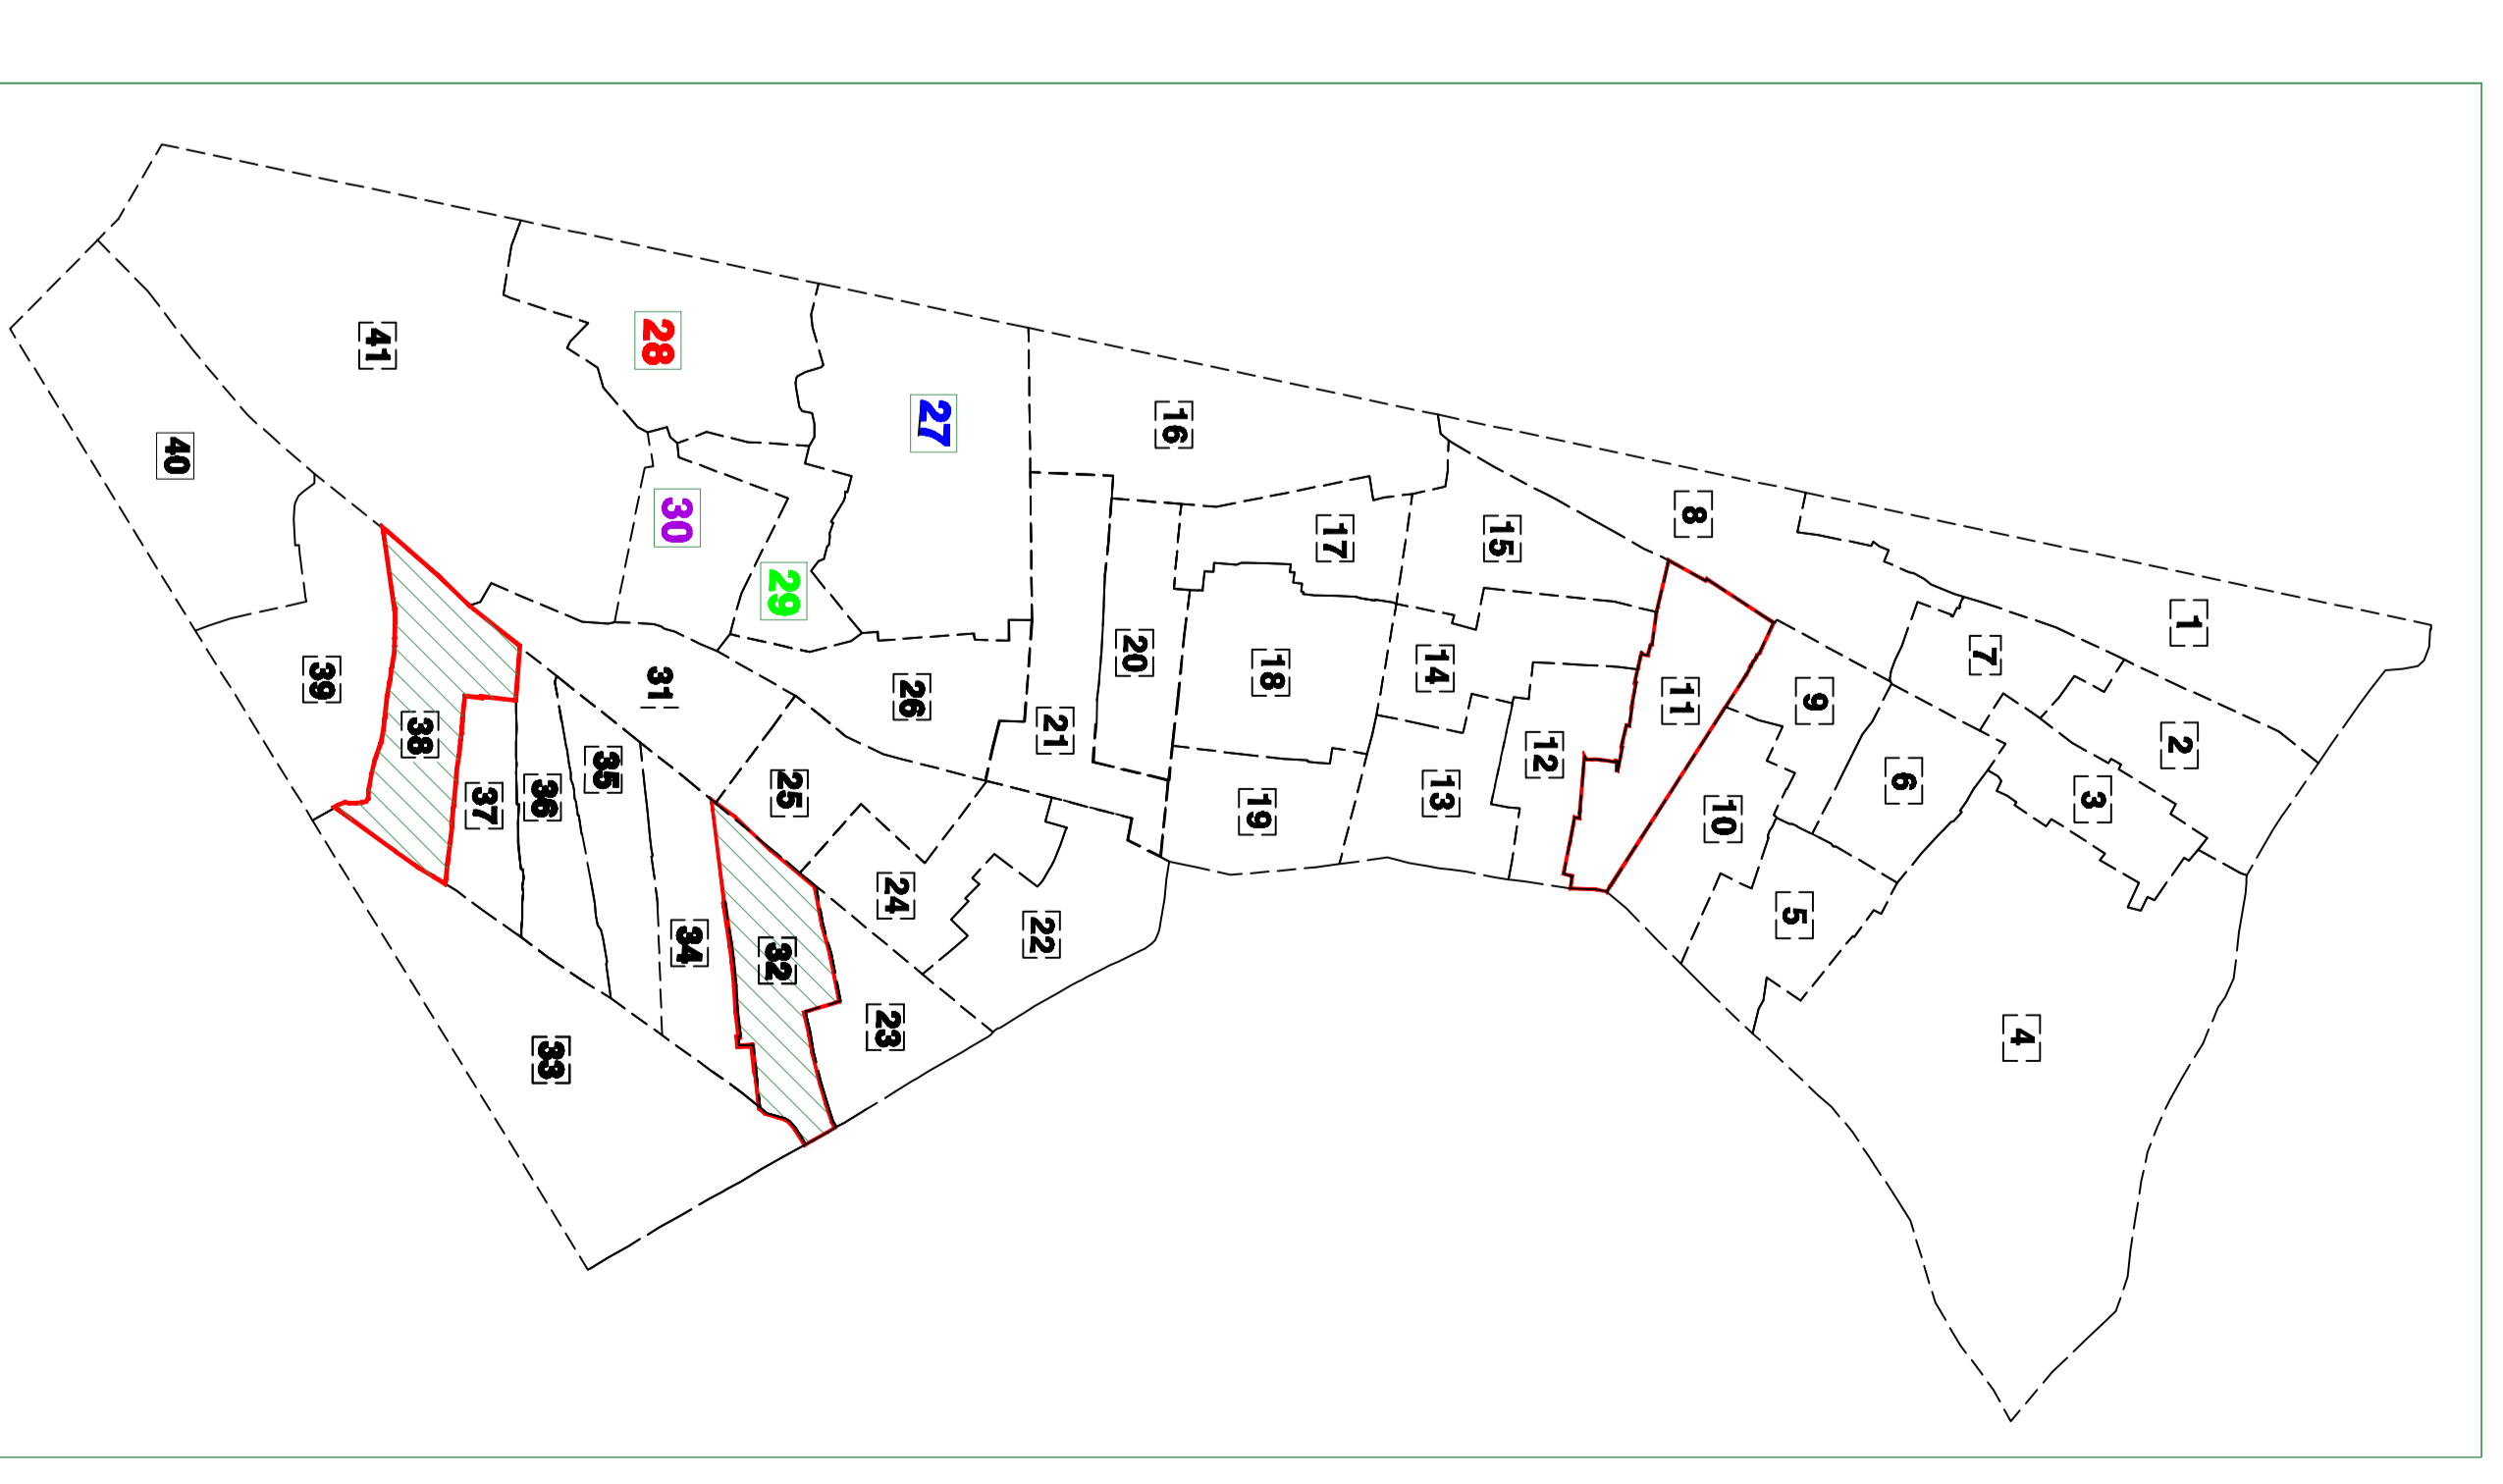

Vị trí KP37 sau khi sắp xếp

BẢN VẼ RANH GIỚI KHU PHỐ 38- PHƯỜNG BÌNH HƯNG HÒA
(Sau khi sắp xếp)

606 hộ; diện tích: 8.61 ha

Vị trí KP38 trước khi sắp xếp

Vị trí KP38 sau khi sắp xếp

BẢN VẼ RANH GIỚI KHU PHỐ 40- PHƯỜNG BÌNH HƯNG HÒA