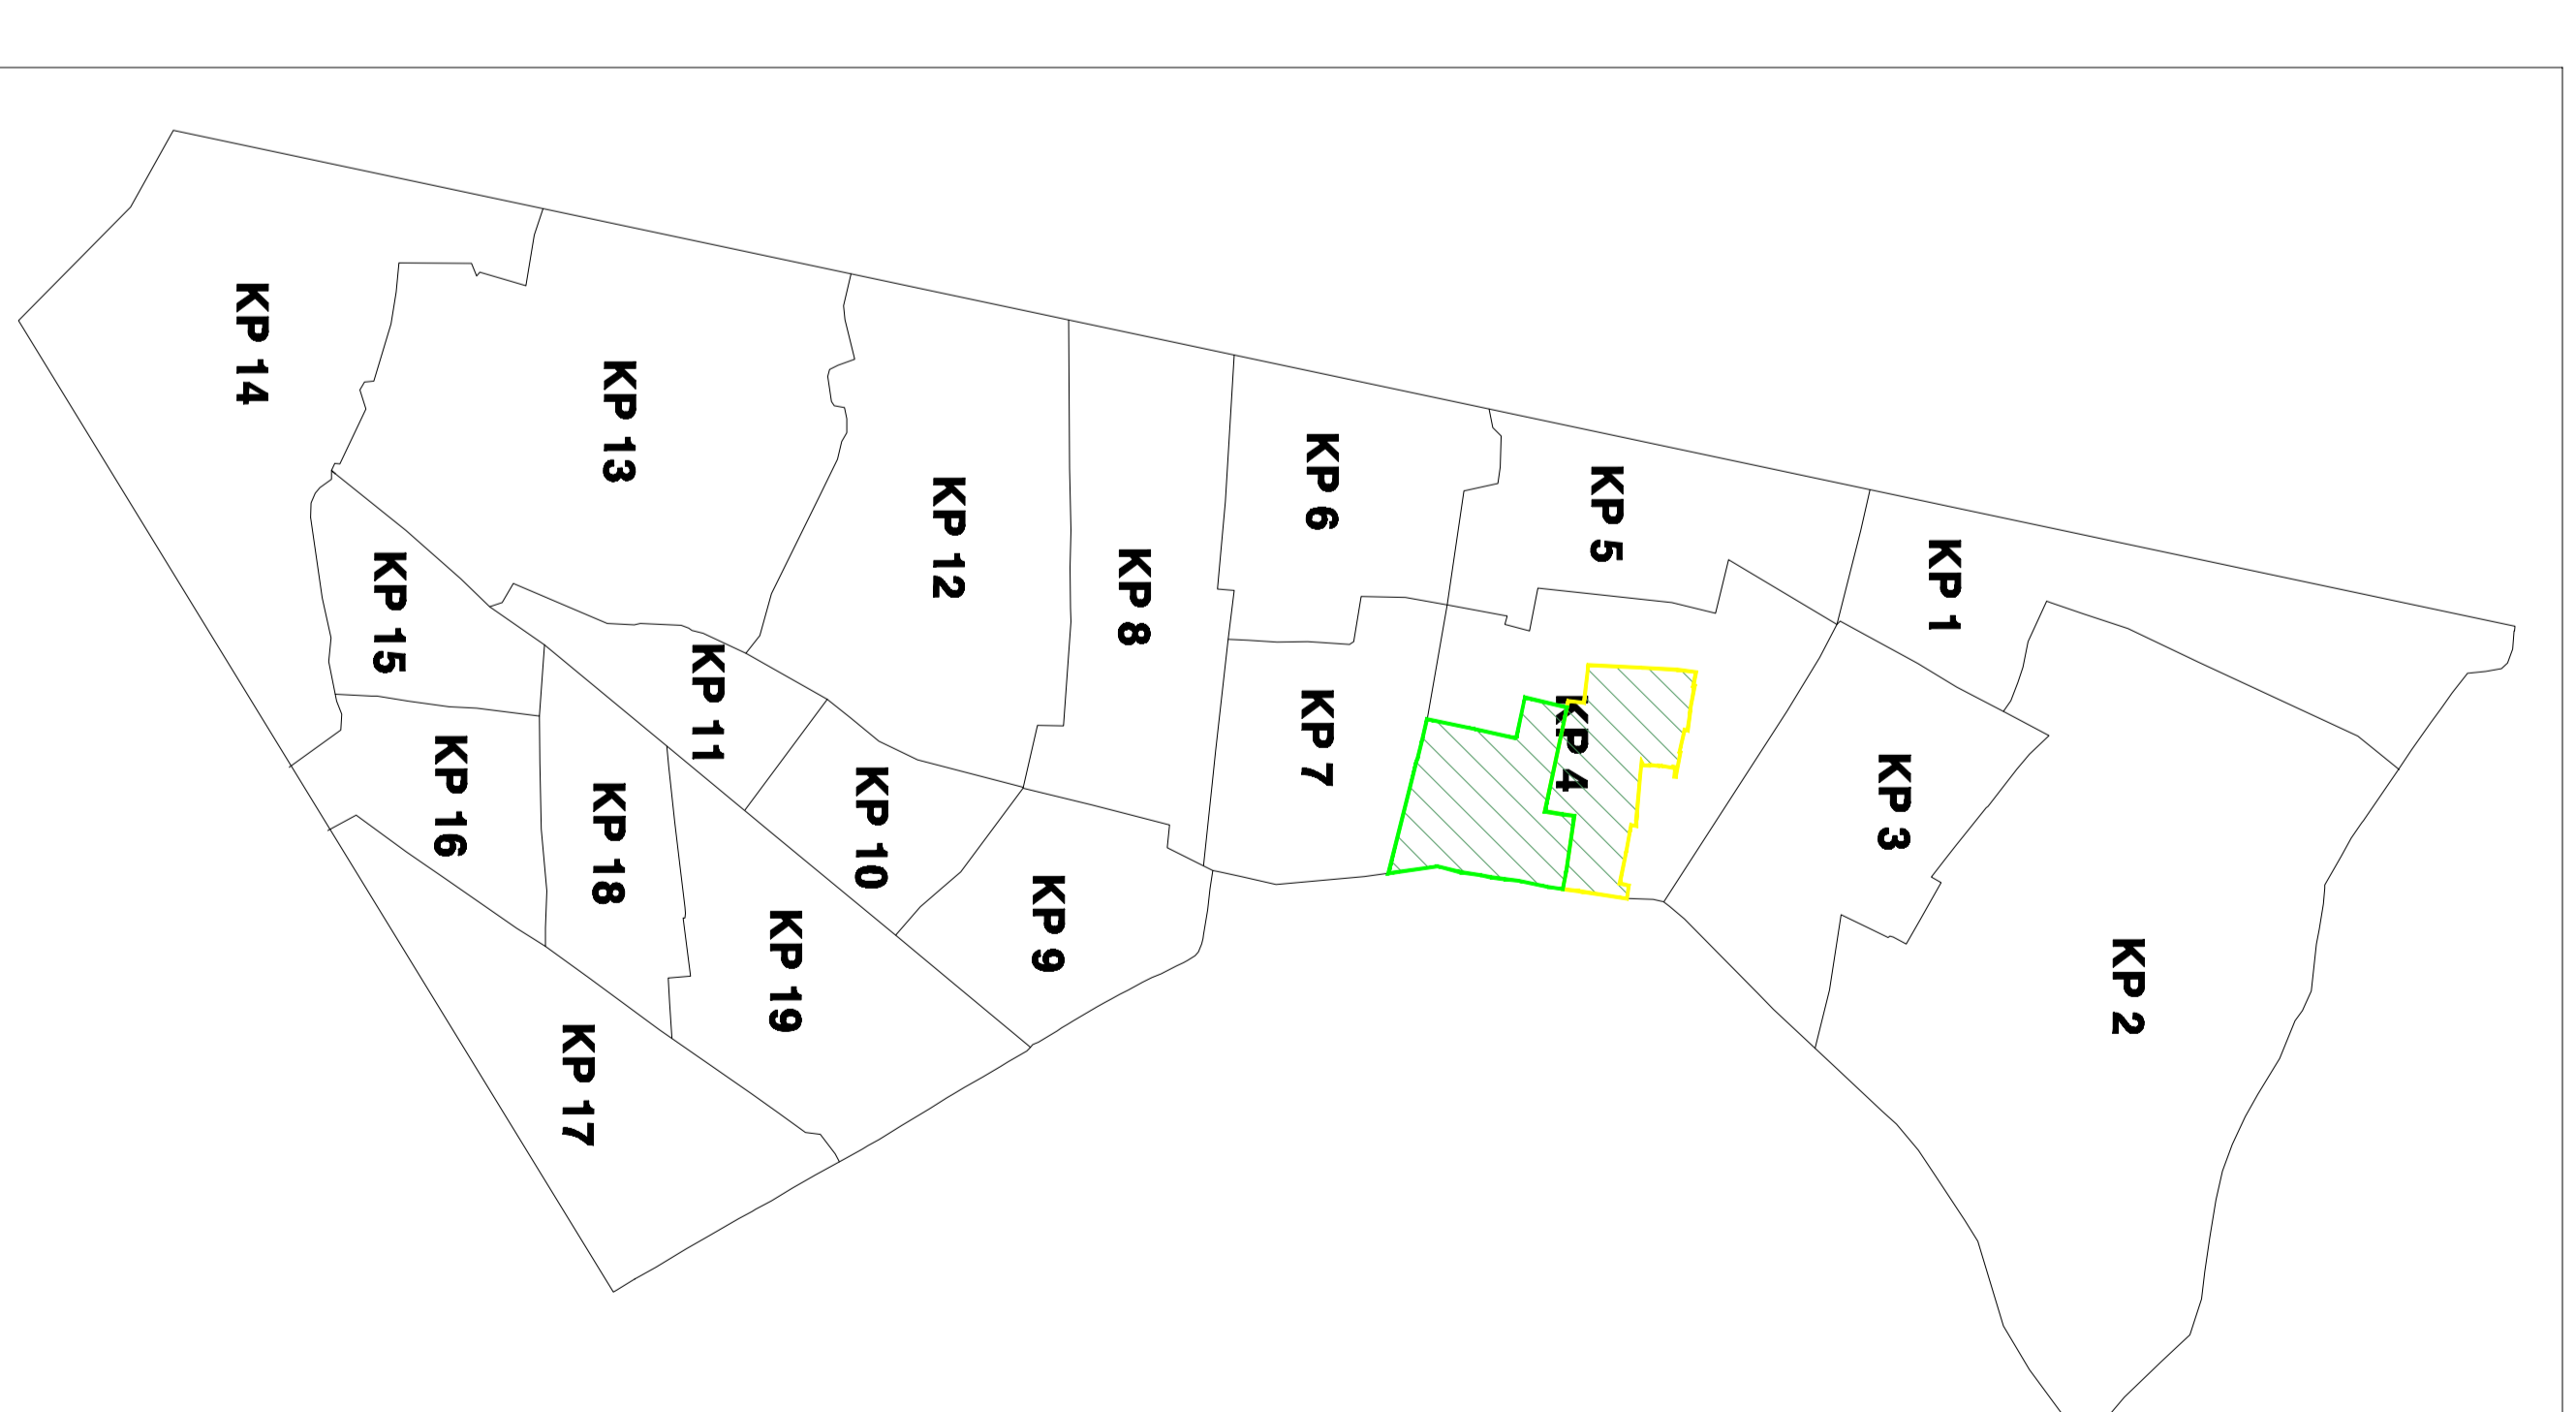

BẢN VẼ RANH GIỚI KHU PHỐ 12- PHƯỜNG BÌNH HƯNG HÒA
(Sau khi sắp xếp)

585 hộ; diện tích: 6.08 ha

Vị trí KP12 trước khi sắp xếp

Vị trí KP12 sau khi sắp xếp

BẢN VẼ RANH GIỚI KHU PHỐ 11 - PHƯỜNG BÌNH HƯNG HÒA
(Sau khi sắp xếp)
527 hộ; diện tích: 8.54 ha

Vị trí KP11 trước khi sắp xếp

Vị trí KP 11 sau khi sắp xếp

BẢN VẼ RANH GIỚI KHU PHỐ 13- PHƯỜNG BÌNH HƯNG HÒA

(Sau khi sắp xếp)

Vị trí KP13 trước khi sắp xếp

529 hộ; diện tích: 7.06 ha

Vị trí KP13 sau khi sắp xếp

BẢN VẼ RANH GIỚI KHU PHỐ 14- PHƯỜNG BÌNH HƯNG HÒA

(Sau khi sắp xếp)

626 hộ; diện tích: 7.37 ha

KHU PHỐ 11

Vị trí KP14 trước khi sắp xếp

Vị trí KP14 sau khi sắp xếp

BẢN VẼ RANH GIỚI KHU PHỐ 15- PHƯỜNG BÌNH HƯNG HÒA
(Sau khi sắp xếp)
561 hộ; diện tích: 8.58 ha