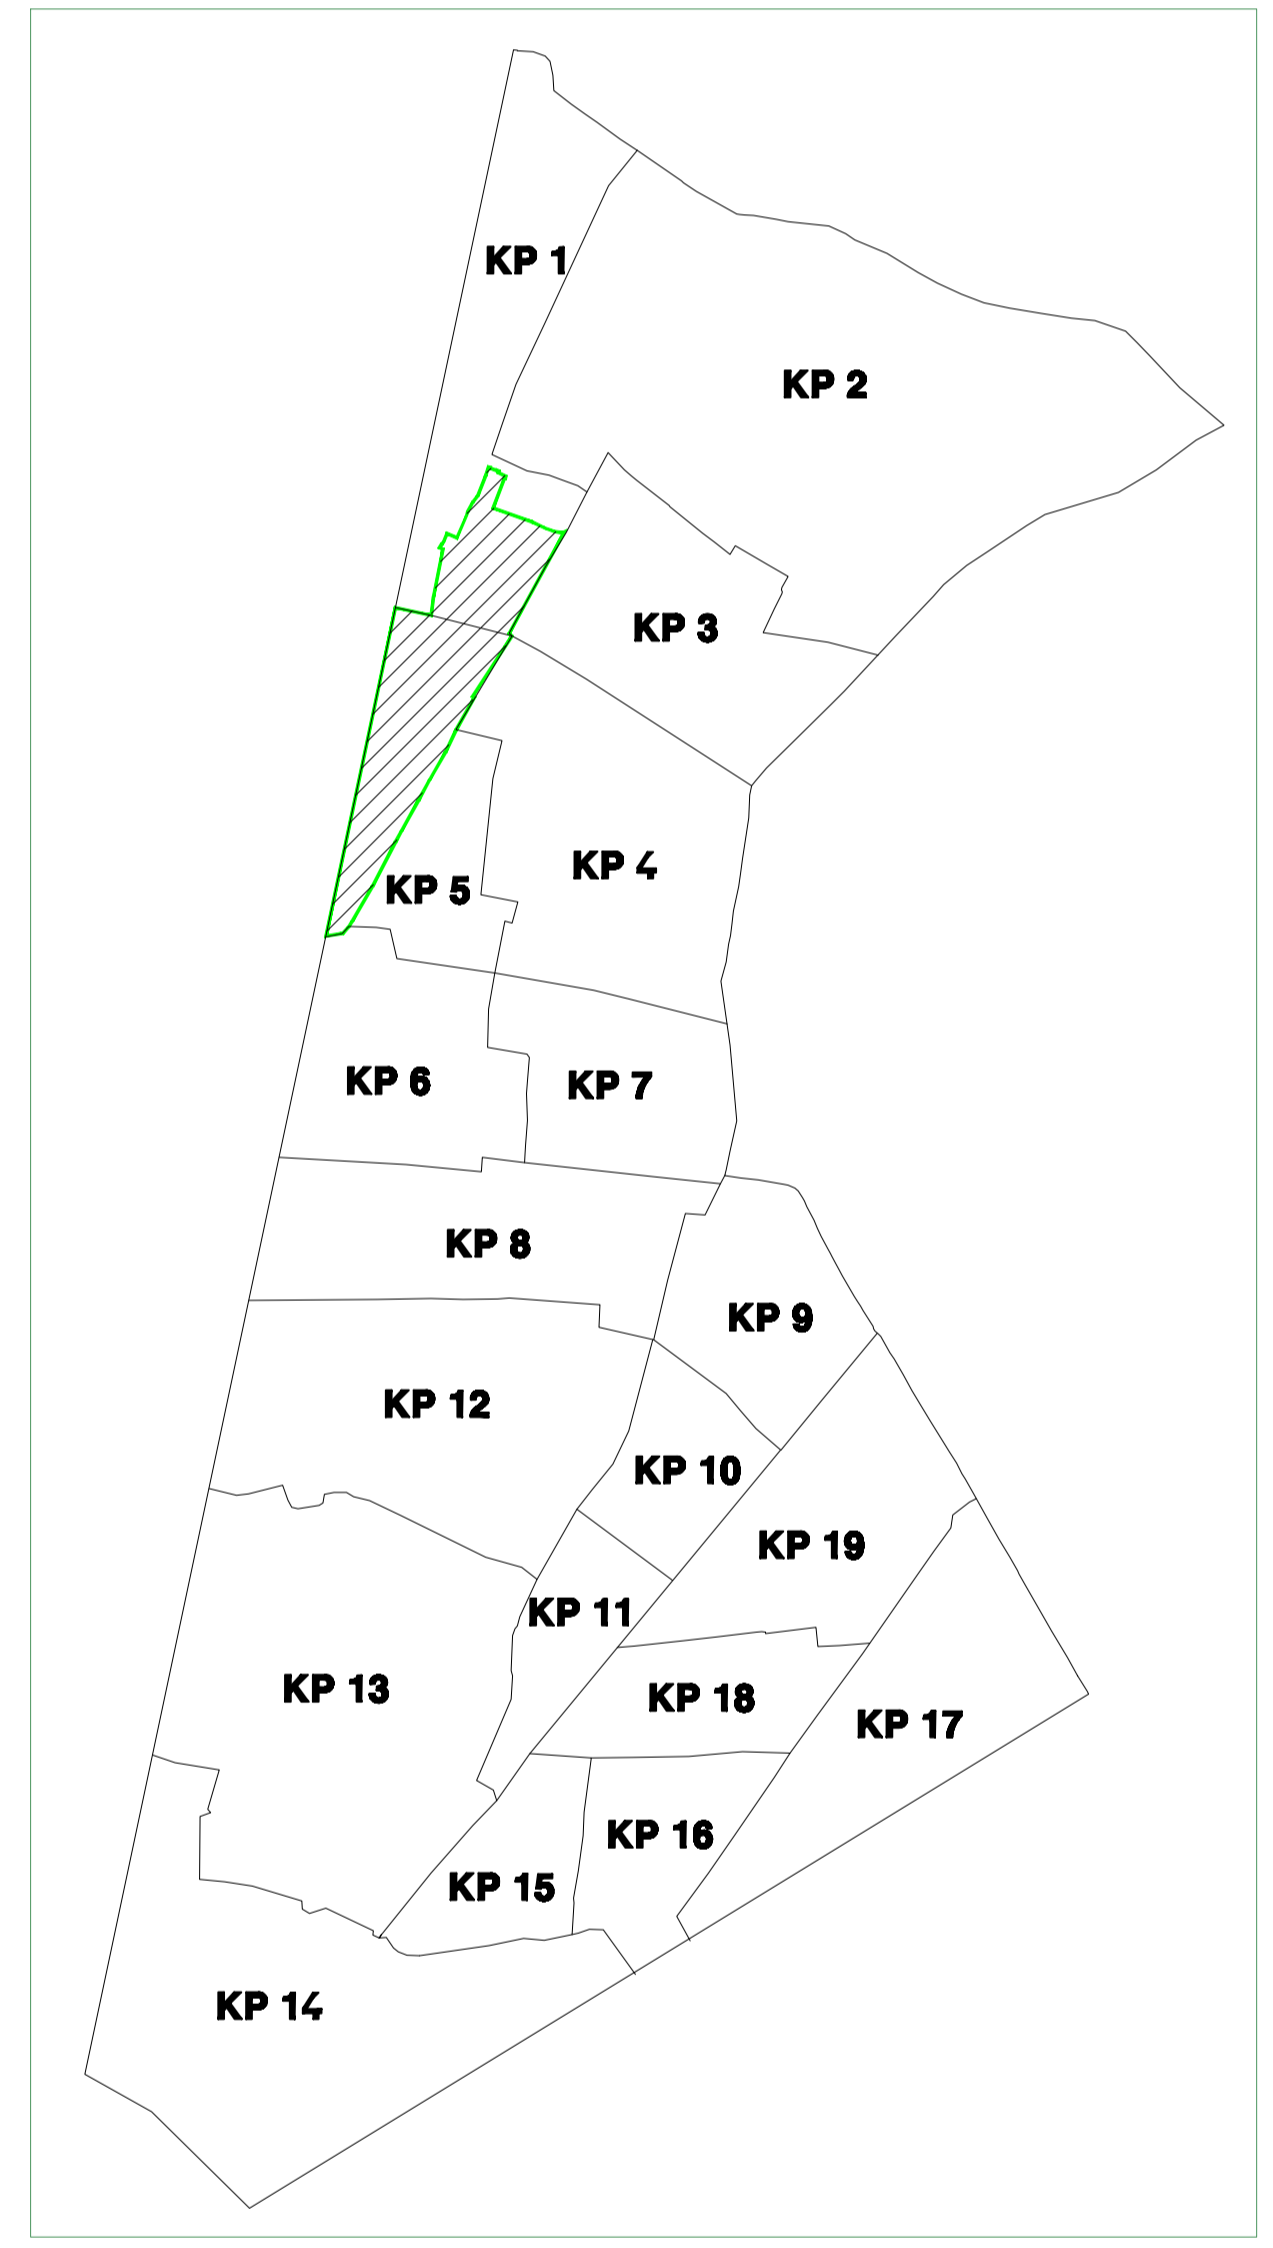

BẢN VẼ RANH GIỚI KHU PHỐ 1- PHƯỜNG BÌNH HƯNG HÒA
(Sau khi sắp xếp)
529 hộ; diện tích: 17.32 ha

KHU PHỐ 2

Vị trí KP1 trước khi sắp xếp

Vị trí KP1 sau khi sắp xếp

KHU PHỐ 7

KHU PHỐ 8

BẢN VẼ RANH GIỚI KHU PHỐ 2- PHƯỜNG BÌNH HƯNG HÒA
(Sau khi sắp xếp)
513 hộ; diện tích: 8.59 ha

(Sau khi sắp xếp)

565 hộ; diện tích: 6.27 ha

Vị trí KP6 trước khi sắp xếp

Vị trí KP6 sau khi sắp xếp

BẢN VẼ RANH GIỚI KHU PHỐ 7- PHƯỜNG BÌNH HƯNG HÒA

(Sau khi sắp xếp)

595 hộ; diện tích: 5.67 ha

Vị trí KP7 trước khi sắp xếp

Vị trí KP7 sau khi sắp xếp

BẢN VẼ RANH GIỚI KHU PHỐ 8- PHƯỜNG BÌNH HƯNG HÒA

(Sau khi sắp xếp)

653 hộ; diện tích: 13.45 ha

Vị trí KP8 trước khi sắp xếp

Vị trí KP8 sau khi sắp xếp

KHU PHỐ 16

BẢN VẼ RANH GIỚI KHU PHỐ 9- PHƯỜNG BÌNH HƯNG HÒA

(Sau khi sắp xếp)

600 hộ; diện tích: 5.35 ha

Vị trí KP9 trước khi sắp xếp

Vị trí KP9 sau khi sắp xếp

KHU PHỐ 8

KHU PHỐ 6

KHU PHỐ 5

KHU PHỐ 10