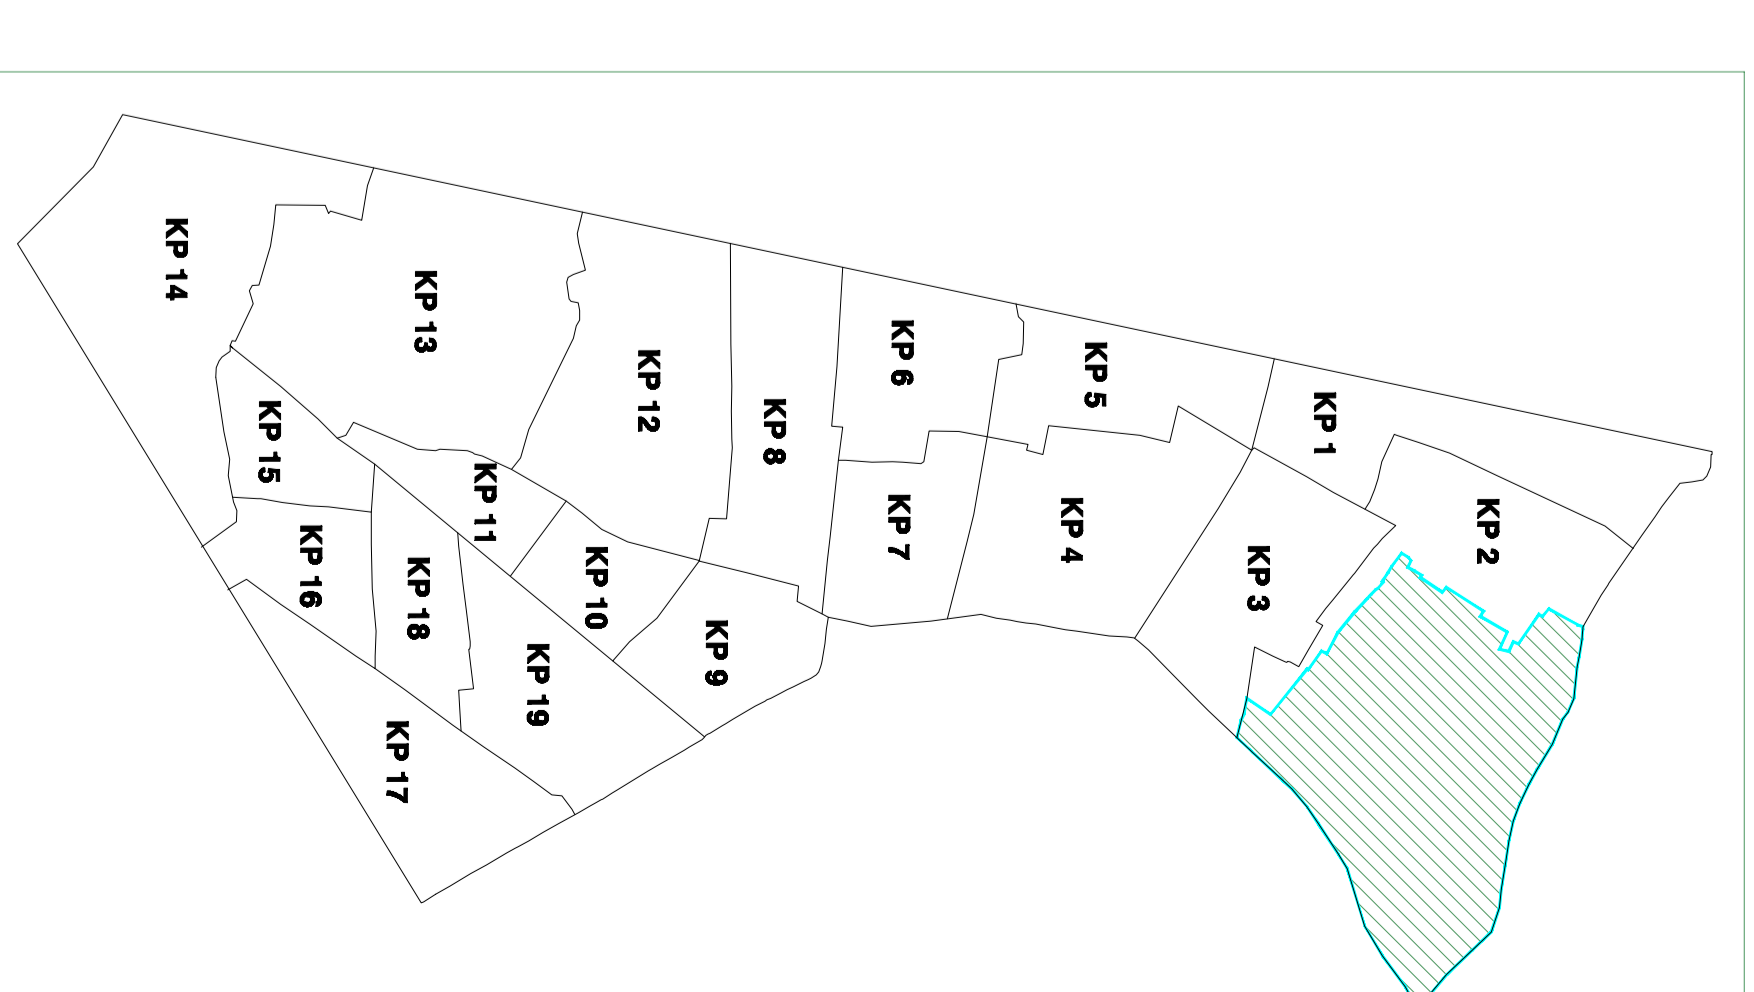

BẢN VẼ RANH GIỚI KHU PHỐ 1- PHƯỜNG BÌNH HƯNG HÒA
(Sau khi sắp xếp)
529 hộ; diện tích: 17.32 ha

KHU PHỐ 2

Vị trí KP1 trước khi sắp xếp

Vị trí KP1 sau khi sắp xếp

KHU PHỐ 7

KHU PHỐ 8

BẢN VẼ RANH GIỚI KHU PHỐ 2- PHƯỜNG BÌNH HƯNG HÒA
(Sau khi sắp xếp)
513 hộ; diện tích: 8.59 ha

Vị trí KP2 trước khi sắp xếp

Vị trí KP2 sau khi sắp xếp

BẢN VẼ RANH GIỚI KHU PHỐ 3- PHƯỜNG BÌNH HƯNG HÒA

(Sau khi sắp xếp)

546 hộ; diện tích: 5.92 ha

Vị trí KP3 trước khi sắp xếp

Vị trí KP2 sau khi sắp xếp

KHU PHỐ 2

KHU PHỐ 4

KHU PHỐ 7

KHU PHỐ 6

BẢN VẼ RANH GIỚI KHU PHỐ 4- PHƯỜNG BÌNH HƯNG HÒA

(Sau khi sắp xếp)

501 hộ; diện tích: 51.21 ha

PHƯỜNG TÂN THỜI NHẤT
QUẬN 12

Vị trí KP4 trước khi sắp xếp

Vị trí KP4 sau khi sắp xếp

BẢN VẼ RANH GIỚI KHU PHỐ 5- PHƯỜNG BÌNH HƯNG HÒA

(Sau khi sắp xếp)

544 hộ; diện tích: 7.28 ha

Vị trí KP5 trước khi sắp xếp

Vị trí KP5 sau khi sắp xếp

BẢN VẼ RANH GIỚI KHU PHỐ 6- PHƯỜNG BÌNH HƯNG HÒA