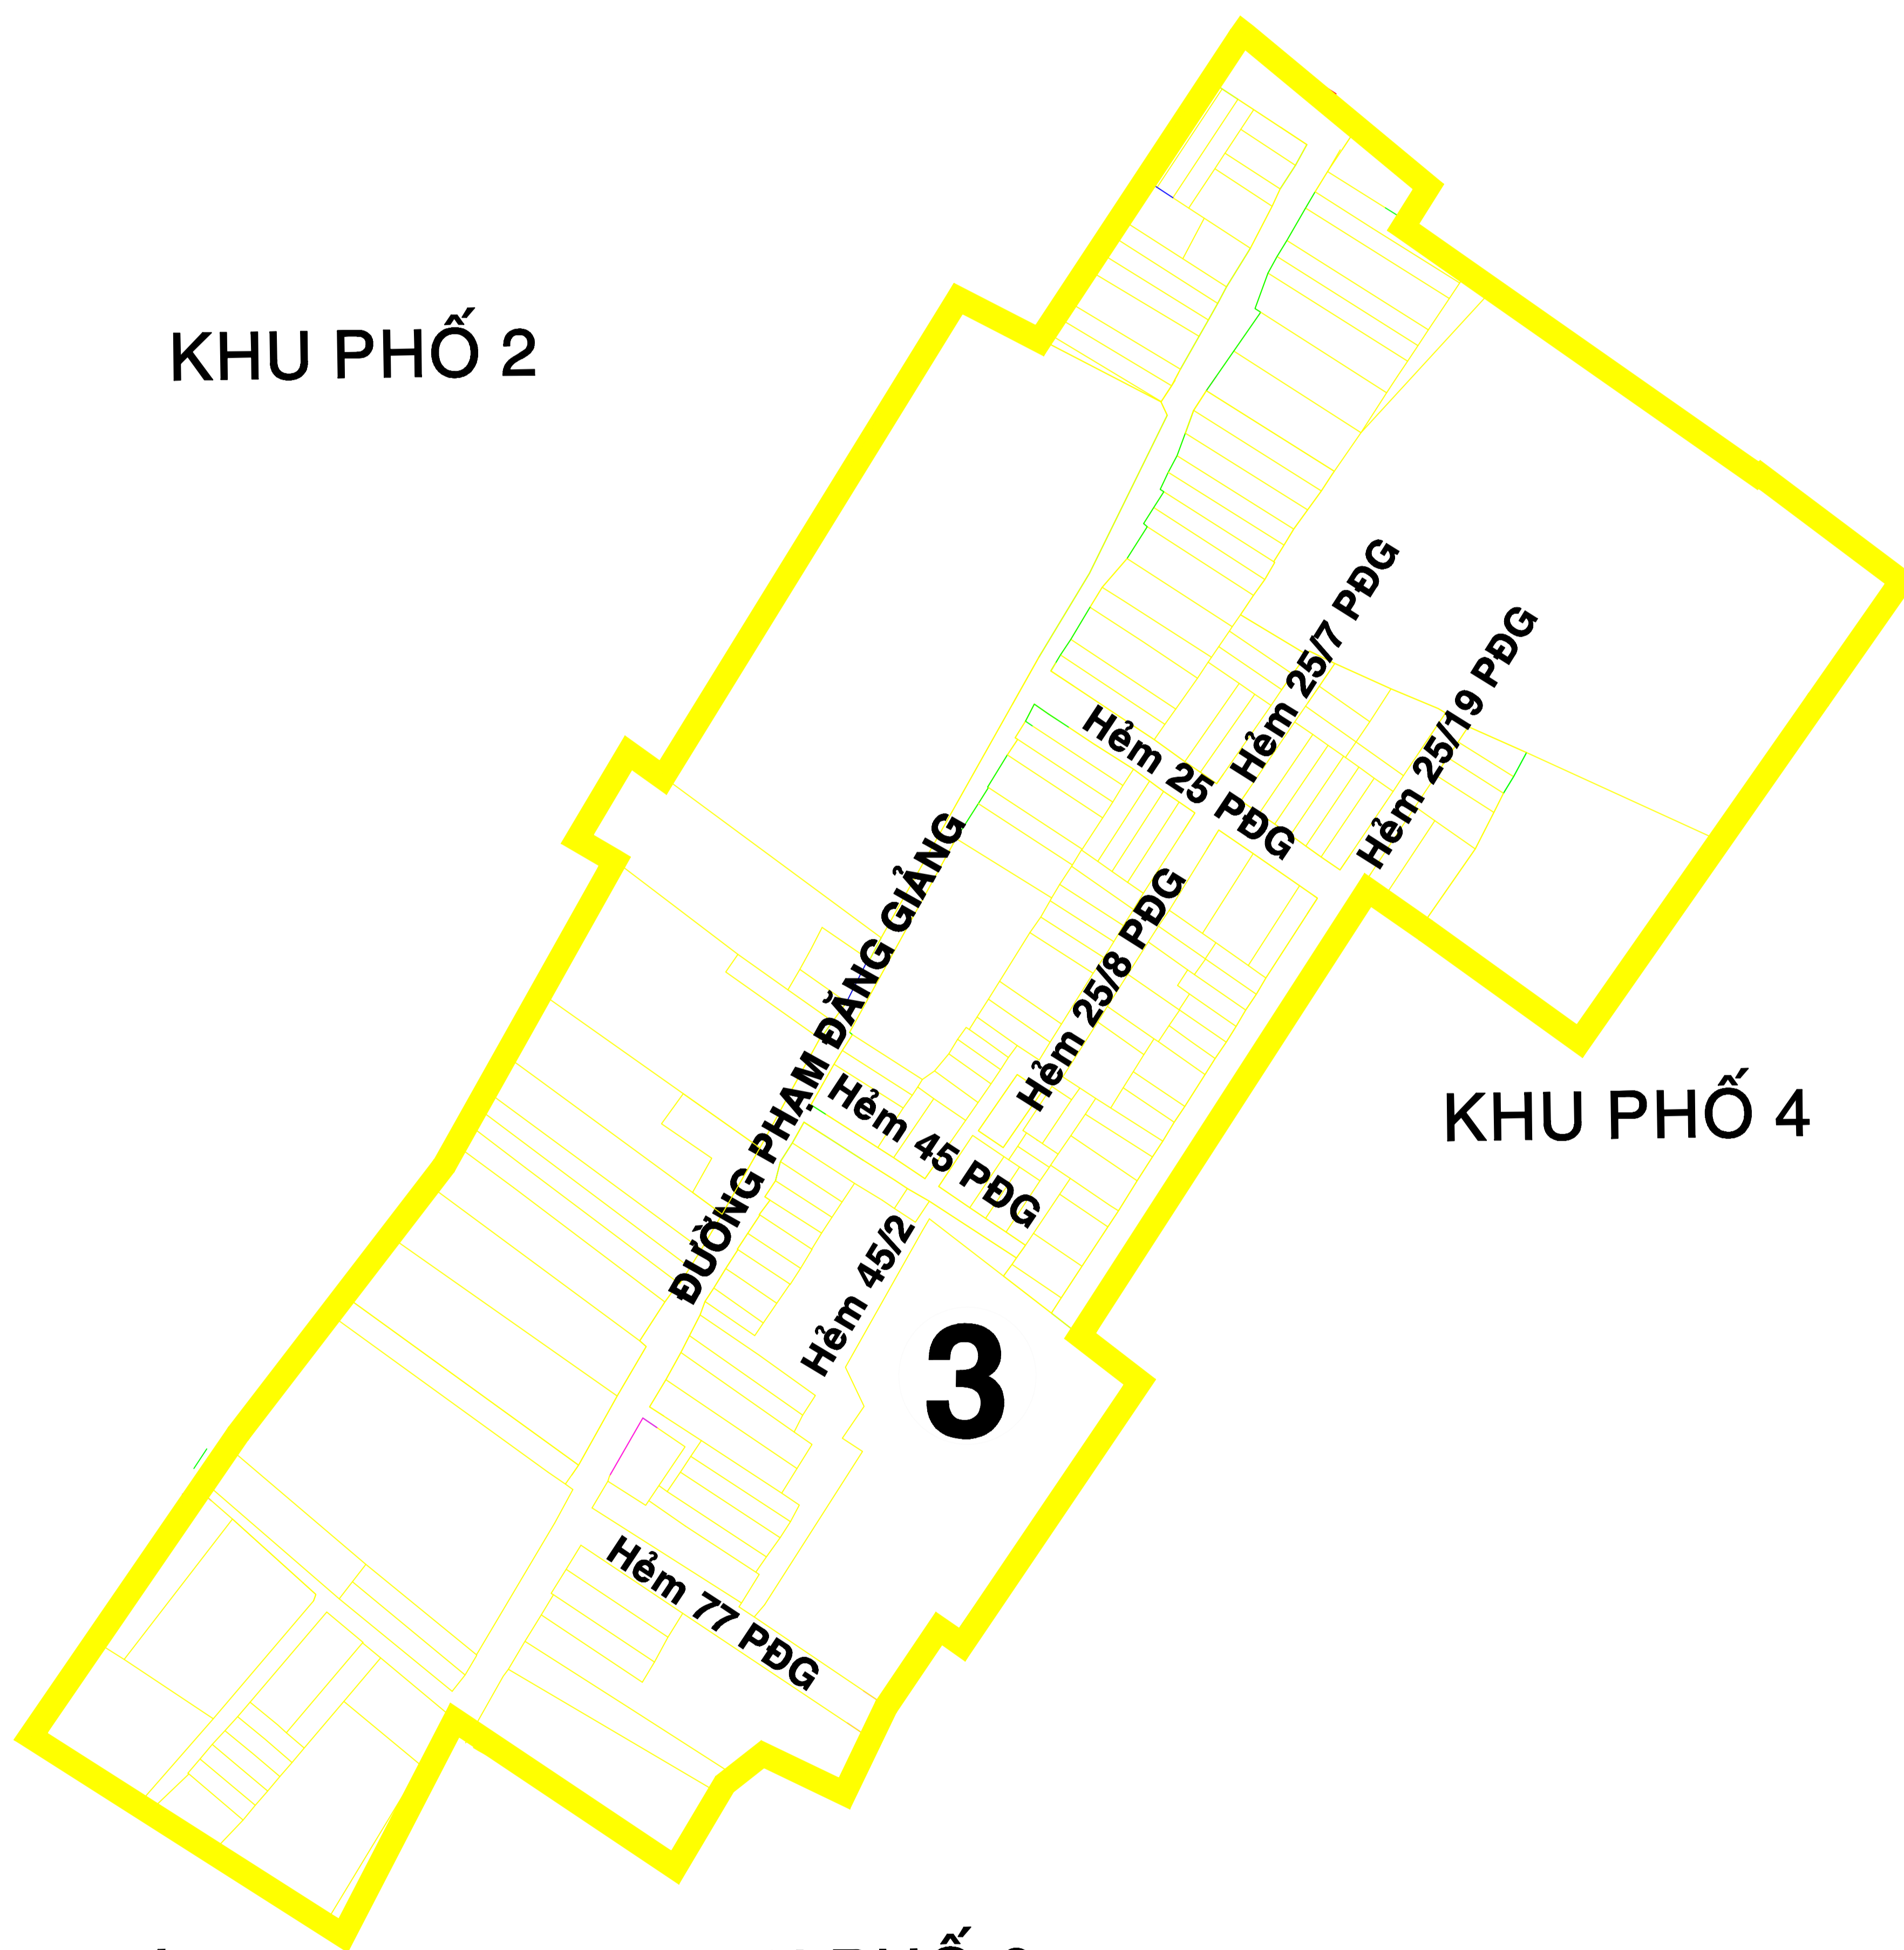

BẢN VẼ RANH GIỚI KHU PHỐ PHƯỜNG BÌNH HƯNG HÒA (Sau khi sắp xếp)

STT	Tên Khu phố	Số hộ gia đình	Diện tích (ha)
(1)	(2)	(4)	(9)
1	Khu phố 1	529	17.32
2	Khu phố 2	513	8.59
3	Khu phố 3	546	5.92
4	Khu phố 4	501	51.21
5	Khu phố 5	544	7.28
6	Khu phố 6	656	6.27
7	Khu phố 7	595	5.67
8	Khu phố 8	653	13.45
9	Khu phố 9	600	5.35
10	Khu phố 10	545	7.09
11	Khu phố 11	527	8.54
12	Khu phố 12	585	6.08
13	Khu phố 13	529	7.06
14	Khu phố 14	626	7.37
15	Khu phố 15	561	8.58
16	Khu phố 16	516	15.57
17	Khu phố 17	540	6.32
18	Khu phố 18	522	11.04
19	Khu phố 19	526	6.77
20	Khu phố 20	602	6.57
21	Khu phố 21	660	9.5
22	Khu phố 22	622	9.51
23	Khu phố 23	672	6.48
24	Khu phố 24	655	7.24
25	Khu phố 25	597	7.16
26	Khu phố 26	530	8.65
27	Khu phố 27	507	21.55
28	Khu phố 28	557	14.16
29	Khu phố 29	560	5.66
30	Khu phố 30	605	6.86
31	Khu phố 31	644	8.76
32	Khu phố 32	633	6.54
33	Khu phố 33	657	24.03
34	Khu phố 34	519	6.52
35	Khu phố 35	699	6.42
36	Khu phố 36	603	5.82
37	Khu phố 37	532	4.27
38	Khu phố 38	606	8.61
39	Khu phố 39	607	12.11
40	Khu phố 40	555	17.31
41	Khu phố 41	502	45.56
Tổng cộng		23738	454.77

BẢN VẼ RANH GIỚI KHU PHỐ 1- PHƯỜNG BÌNH HƯNG HÒA
(Sau khi sắp xếp)
529 hộ; diện tích: 17.32 ha

KHU PHỐ 2

Vị trí KP1 trước khi sắp xếp

Vị trí KP1 sau khi sắp xếp

KHU PHỐ 7

KHU PHỐ 8

BẢN VẼ RANH GIỚI KHU PHỐ 2- PHƯỜNG BÌNH HƯNG HÒA
(Sau khi sắp xếp)
513 hộ; diện tích: 8.59 ha

Vị trí KP2 trước khi sắp xếp

Vị trí KP2 sau khi sắp xếp

BẢN VẼ RANH GIỚI KHU PHỐ 3- PHƯỜNG BÌNH HƯNG HÒA

(Sau khi sắp xếp)

546 hộ; diện tích: 5.92 ha

Vị trí KP3 trước khi sắp xếp

Vị trí KP2 sau khi sắp xếp

KHU PHỐ 2

KHU PHỐ 4

KHU PHỐ 7

KHU PHỐ 6

BẢN VẼ RANH GIỚI KHU PHỐ 4- PHƯỜNG BÌNH HƯNG HÒA

(Sau khi sắp xếp)

501 hộ; diện tích: 51.21 ha

PHƯỜNG TÂN THỜI NHẤT
QUẬN 12

Vị trí KP4 trước khi sắp xếp