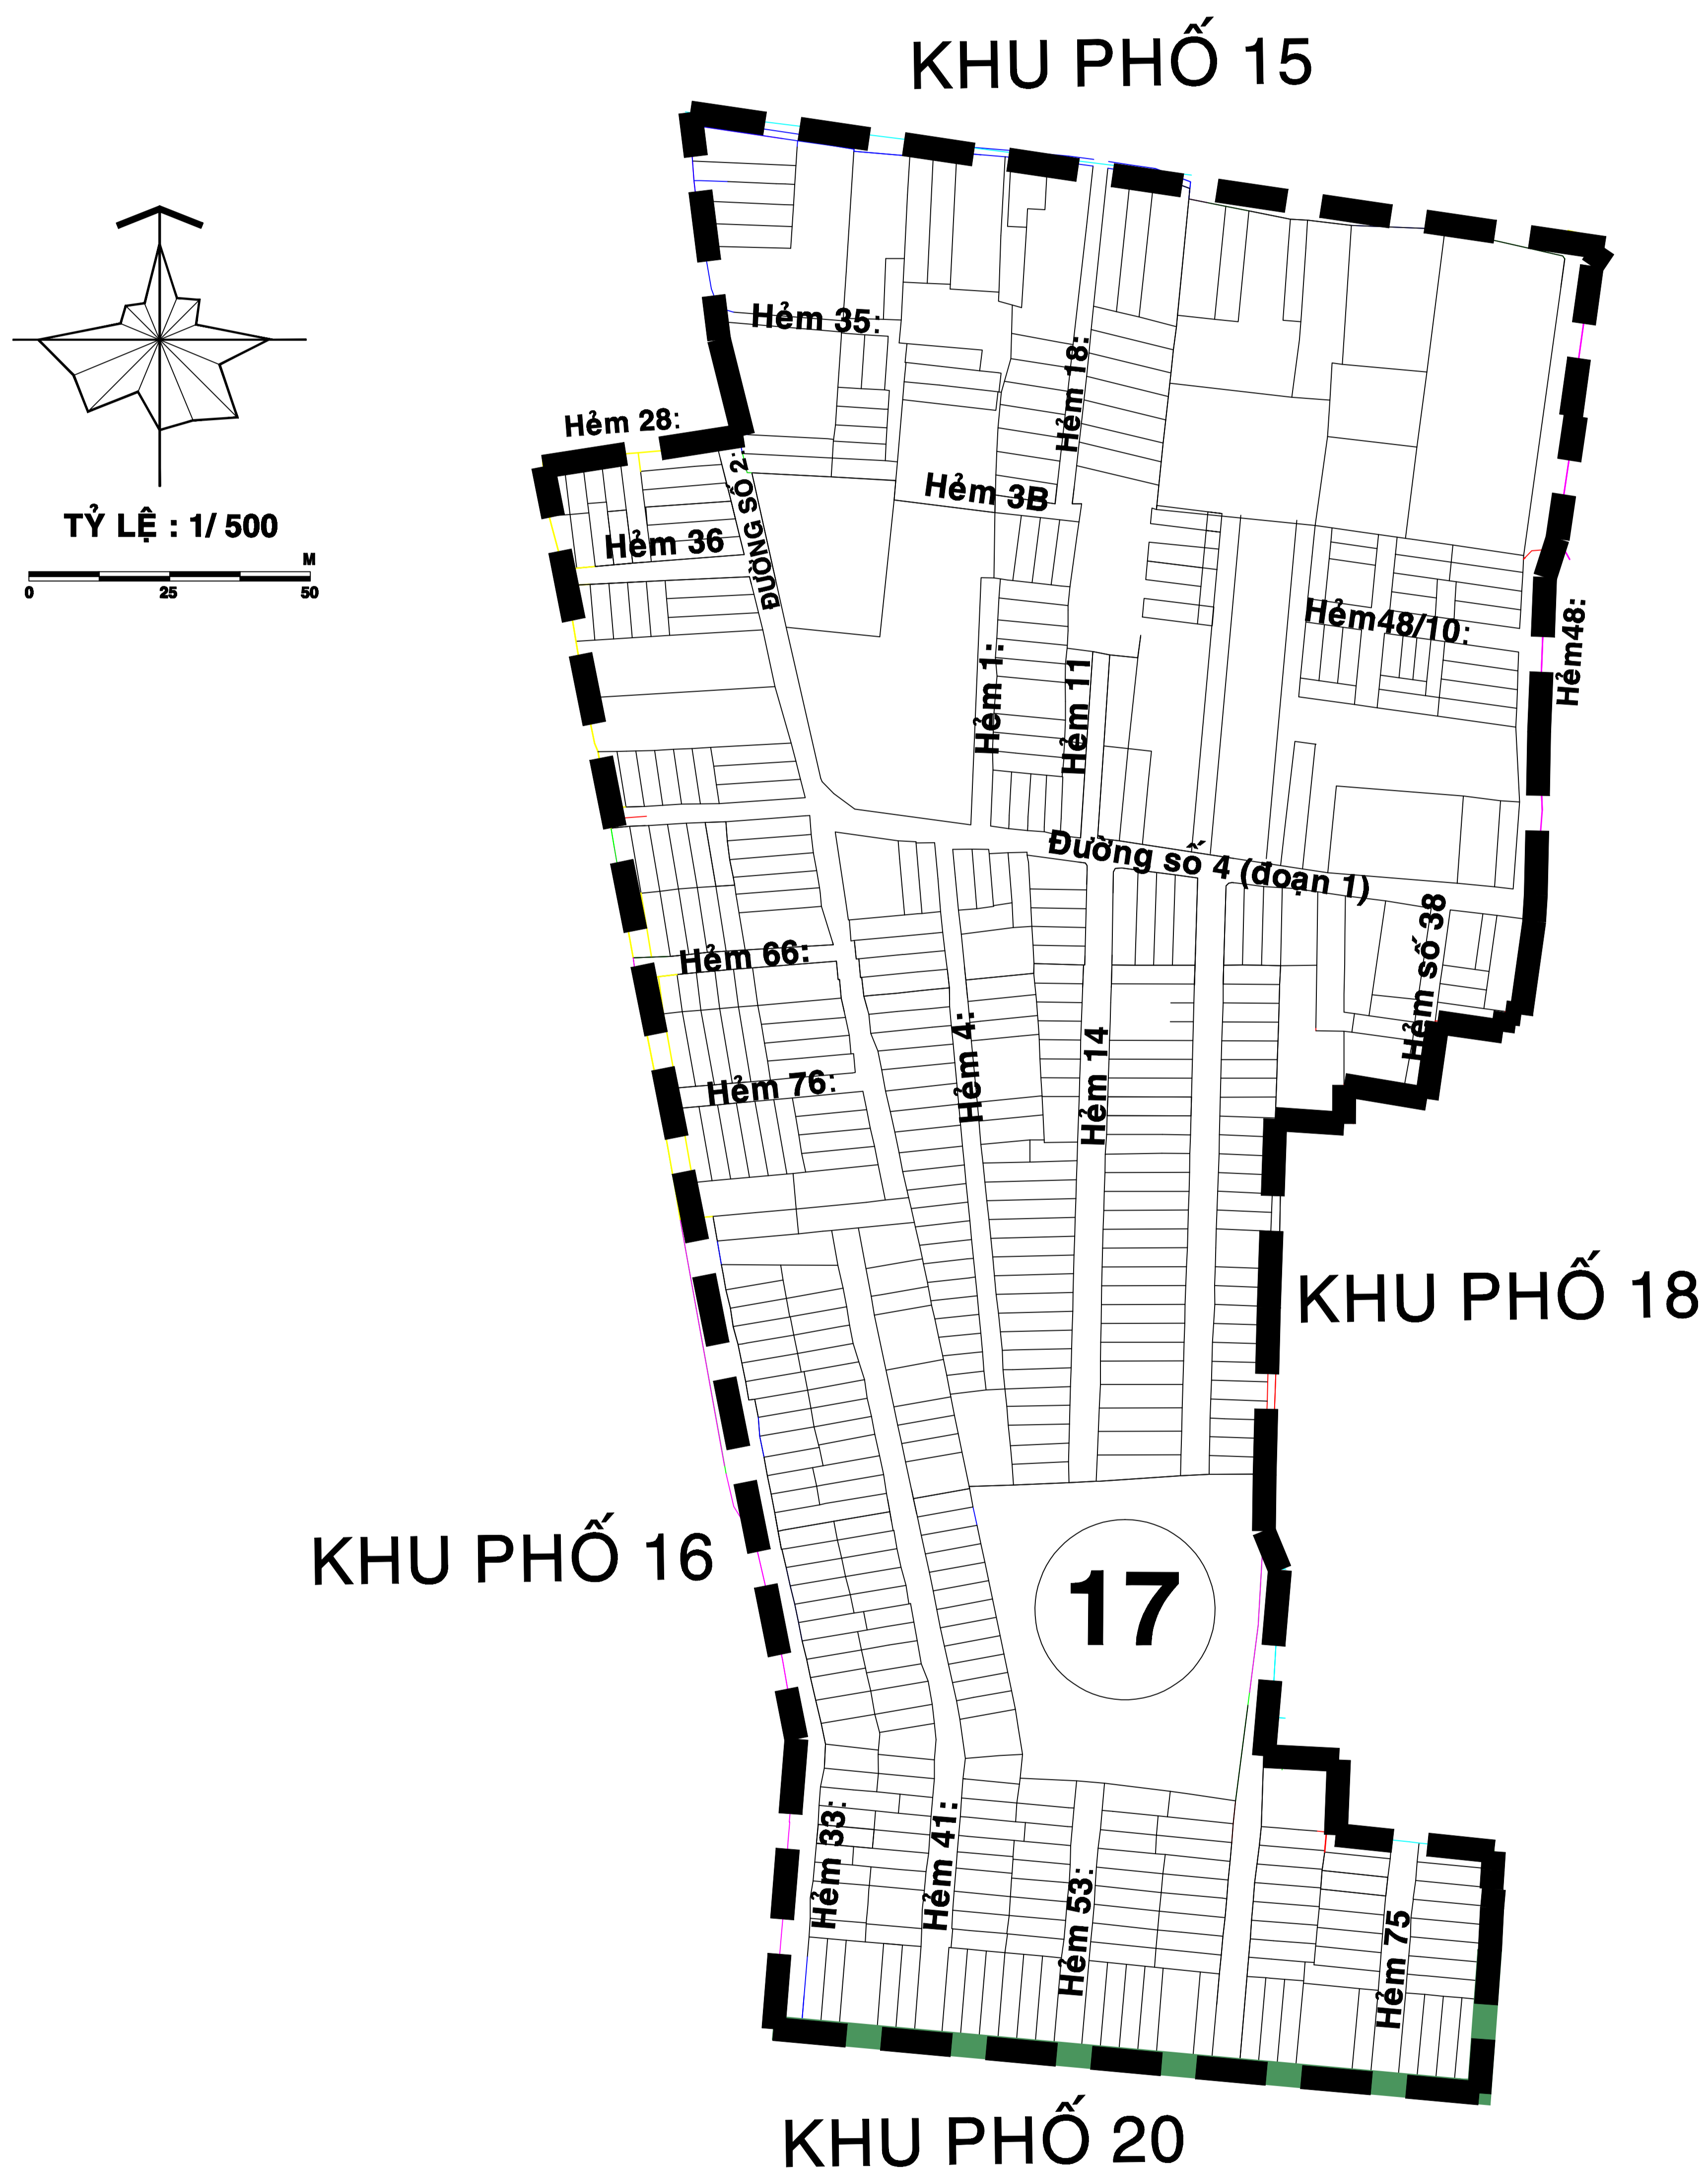

BẢN VẼ RANH GIỚI KHU PHỐ 14- PHƯỜNG BÌNH HƯNG HÒA

(Sau khi sắp xếp)

626 hộ; diện tích: 7.37 ha

KHU PHỐ 11

Vị trí KP14 trước khi sắp xếp

Vị trí KP14 sau khi sắp xếp

BẢN VẼ RANH GIỚI KHU PHỐ 15- PHƯỜNG BÌNH HƯNG HÒA
(Sau khi sắp xếp)
561 hộ; diện tích: 8.58 ha

Vị trí KP15 trước khi sắp xếp

Vị trí KP15 sau khi sắp xếp

BẢN VẼ RANH GIỚI KHU PHỐ 16- PHƯỜNG BÌNH HƯNG HÒA
 (Sau khi sắp xếp)
 516 hộ; diện tích: 15.57 ha

Vị trí KP16 trước khi sắp xếp

Vị trí KP16 sau khi sắp xếp

BẢN VẼ RANH GIỚI KHU PHỐ 17- PHƯỜNG BÌNH HƯNG HÒA
(Sau khi sắp xếp)
540 hộ; diện tích: 6.32 ha

Vị trí KP17 trước khi sắp xếp

Vị trí KP17 sau khi sắp xếp

BẢN VẼ RANH GIỚI KHU PHỐ 18- PHƯỜNG BÌNH HƯNG HÒA (Sau khi sắp xếp)

522 hộ; diện tích: 11.04 ha

Vị trí KP18 trước khi sắp xếp

Vị trí KP18 sau khi sắp xếp

BẢN VẼ RANH GIỚI KHU PHỐ 19- PHƯỜNG BÌNH HƯNG HÒA (Sau khi sắp xếp)

526 hộ; diện tích: 6.77 ha

Vị trí KP19 trước khi sắp xếp