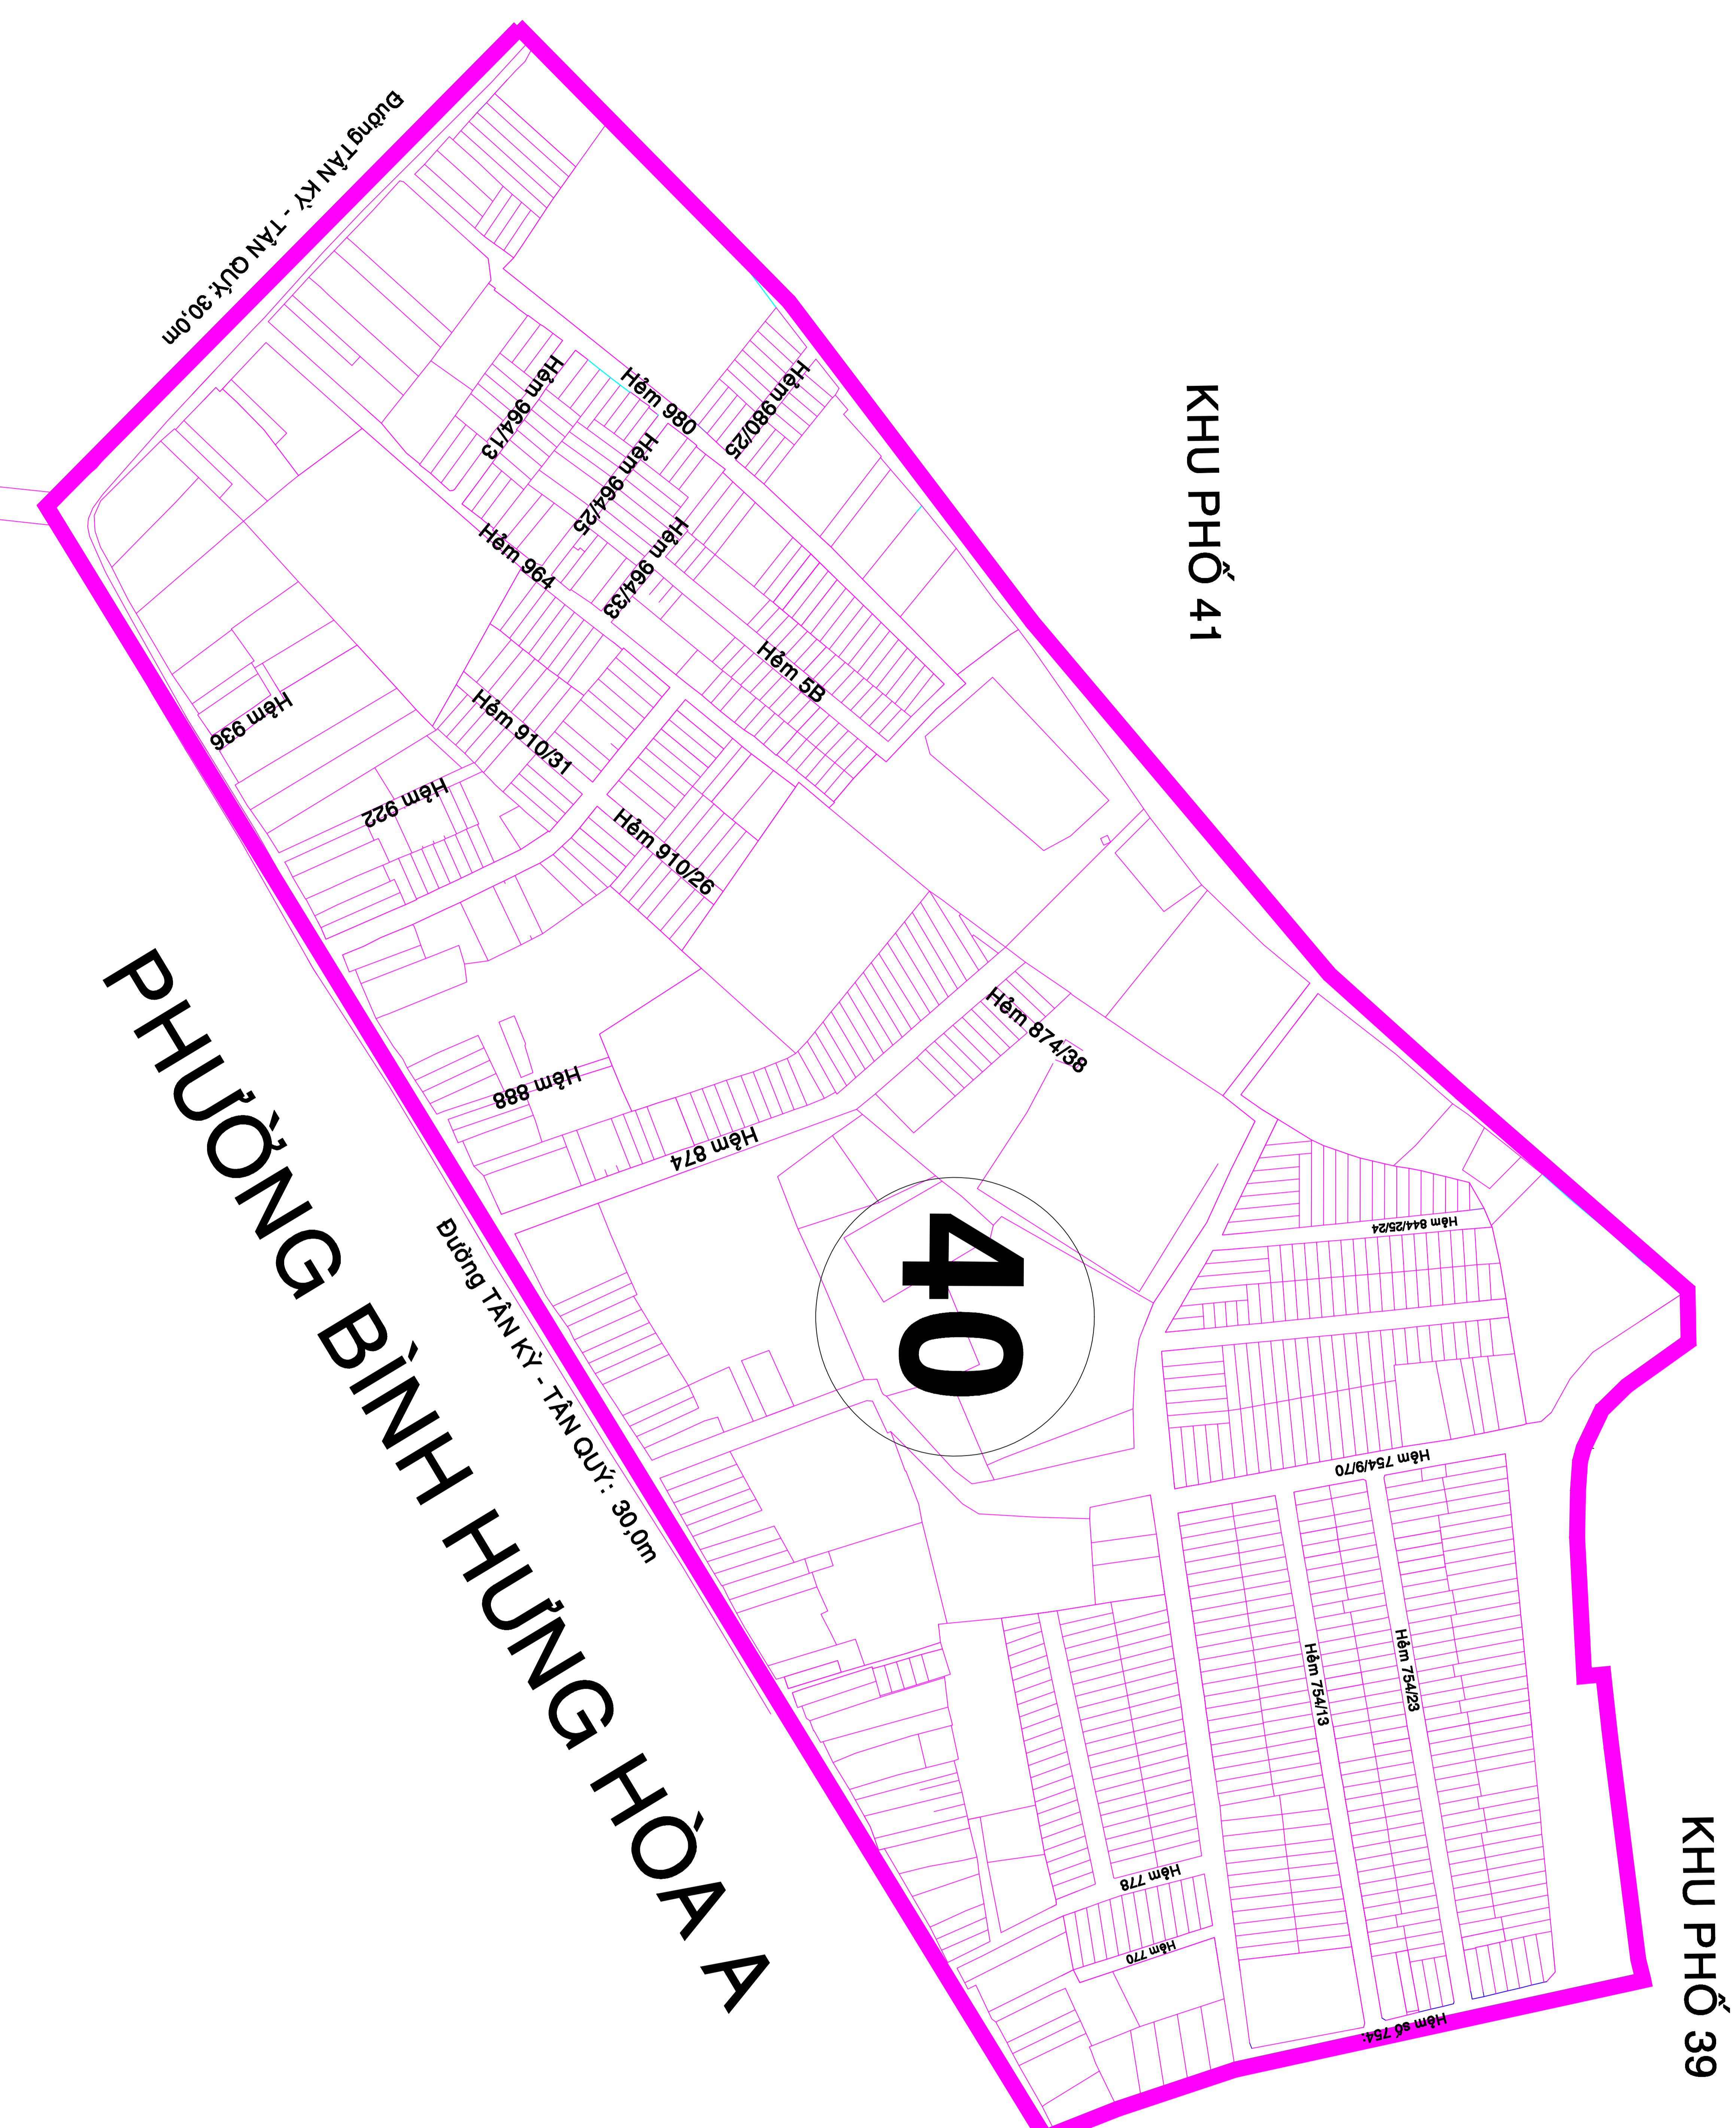

BẢN VẼ RANH GIỚI KHU PHỐ 40- PHƯỜNG BÌNH HƯNG HÒA

(sau khi sắp xếp)

555 hộ; diện tích: 17.31 ha