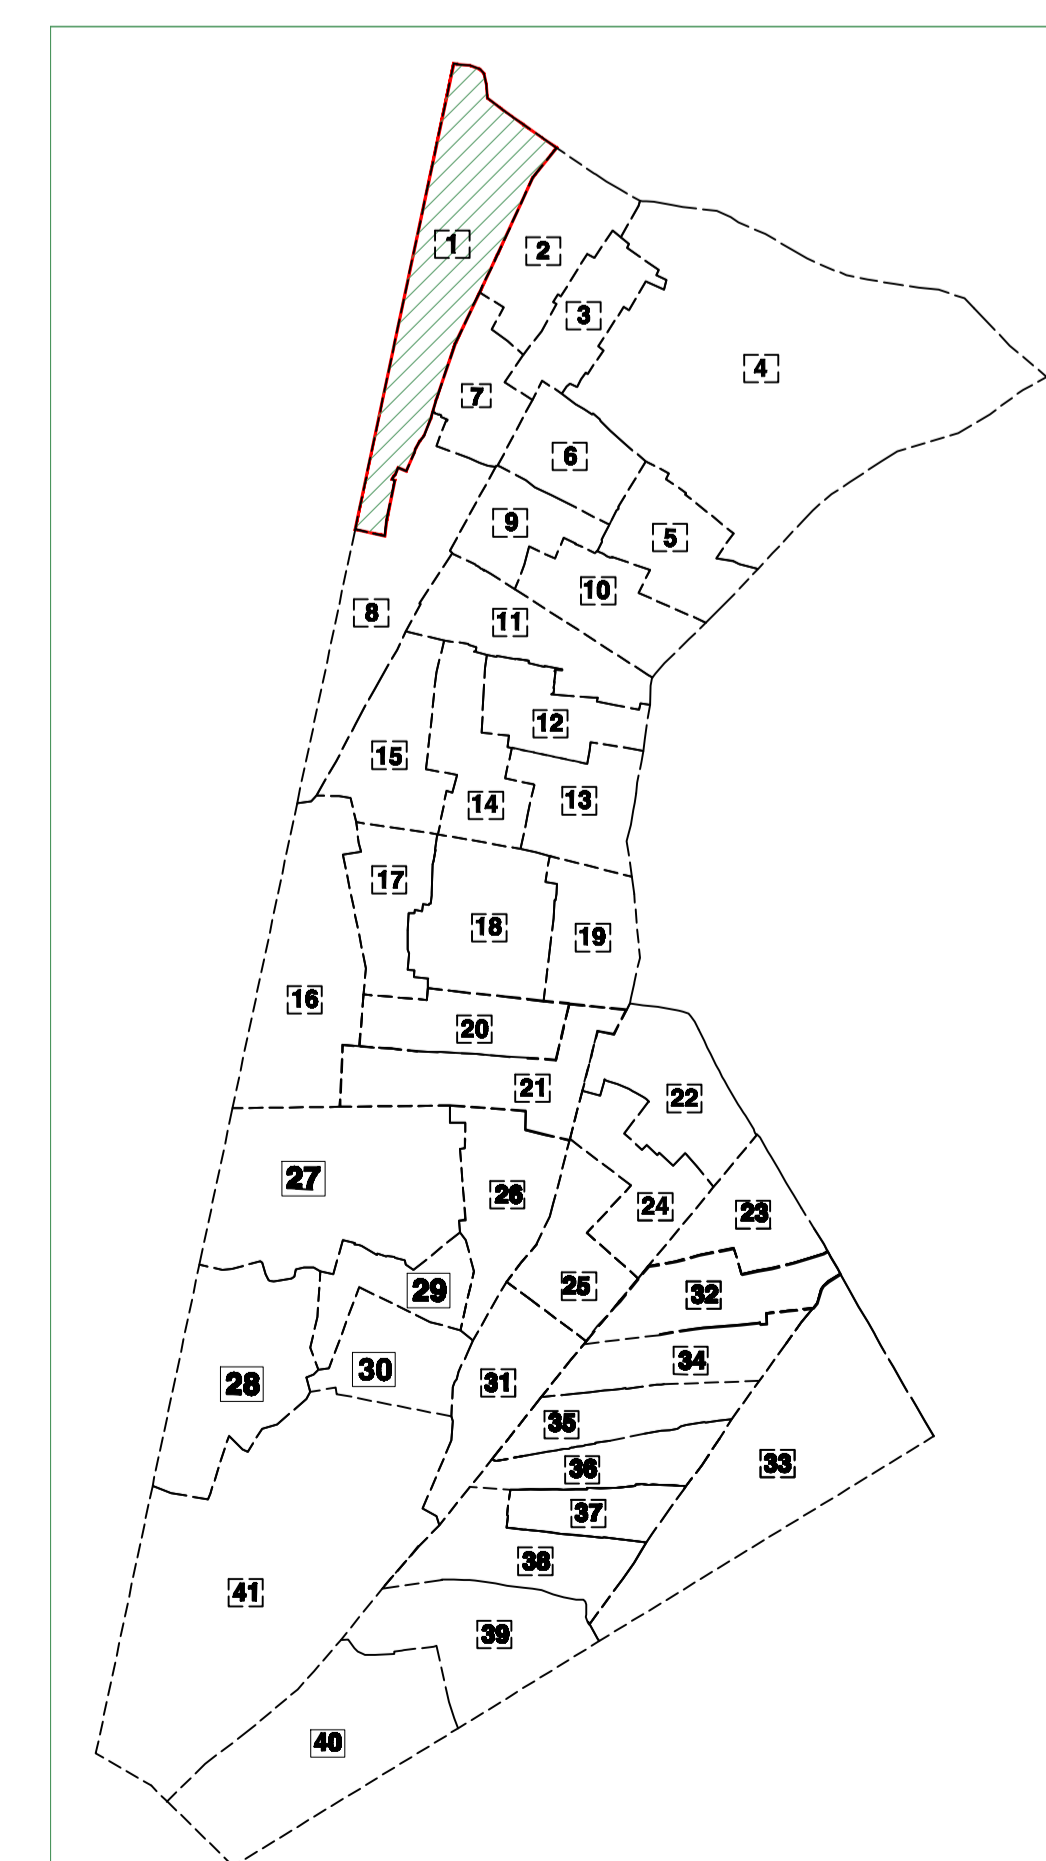

BẢN VẼ RANH GIỚI KHU PHỐ PHƯỜNG BÌNH HƯNG HÒA (Sau khi sắp xếp)

STT	Tên Khu phố	Số hộ gia đình	Diện tích (ha)
(1)	(2)	(4)	(9)
1	Khu phố 1	529	17.32
2	Khu phố 2	513	8.59
3	Khu phố 3	546	5.92
4	Khu phố 4	501	51.21
5	Khu phố 5	544	7.28
6	Khu phố 6	656	6.27
7	Khu phố 7	595	5.67
8	Khu phố 8	653	13.45
9	Khu phố 9	600	5.35
10	Khu phố 10	545	7.09
11	Khu phố 11	527	8.54
12	Khu phố 12	585	6.08
13	Khu phố 13	529	7.06
14	Khu phố 14	626	7.37
15	Khu phố 15	561	8.58
16	Khu phố 16	516	15.57
17	Khu phố 17	540	6.32
18	Khu phố 18	522	11.04
19	Khu phố 19	526	6.77
20	Khu phố 20	602	6.57
21	Khu phố 21	660	9.5
22	Khu phố 22	622	9.51
23	Khu phố 23	672	6.48
24	Khu phố 24	655	7.24
25	Khu phố 25	597	7.16
26	Khu phố 26	530	8.65
27	Khu phố 27	507	21.55
28	Khu phố 28	557	14.16
29	Khu phố 29	560	5.66
30	Khu phố 30	605	6.86
31	Khu phố 31	644	8.76
32	Khu phố 32	633	6.54
33	Khu phố 33	657	24.03
34	Khu phố 34	519	6.52
35	Khu phố 35	699	6.42
36	Khu phố 36	603	5.82
37	Khu phố 37	532	4.27
38	Khu phố 38	606	8.61
39	Khu phố 39	607	12.11
40	Khu phố 40	555	17.31
41	Khu phố 41	502	45.56
Tổng cộng		23738	454.77

BẢN VẼ RANH GIỚI KHU PHỐ 1- PHƯỜNG BÌNH HƯNG HÒA
(Sau khi sắp xếp)
529 hộ; diện tích: 17.32 ha

KHU PHỐ 2

Vị trí KP1 trước khi sắp xếp

Vị trí KP1 sau khi sắp xếp

KHU PHỐ 7

KHU PHỐ 8

BẢN VẼ RANH GIỚI KHU PHỐ 2- PHƯỜNG BÌNH HƯNG HÒA
(Sau khi sắp xếp)
513 hộ; diện tích: 8.59 ha