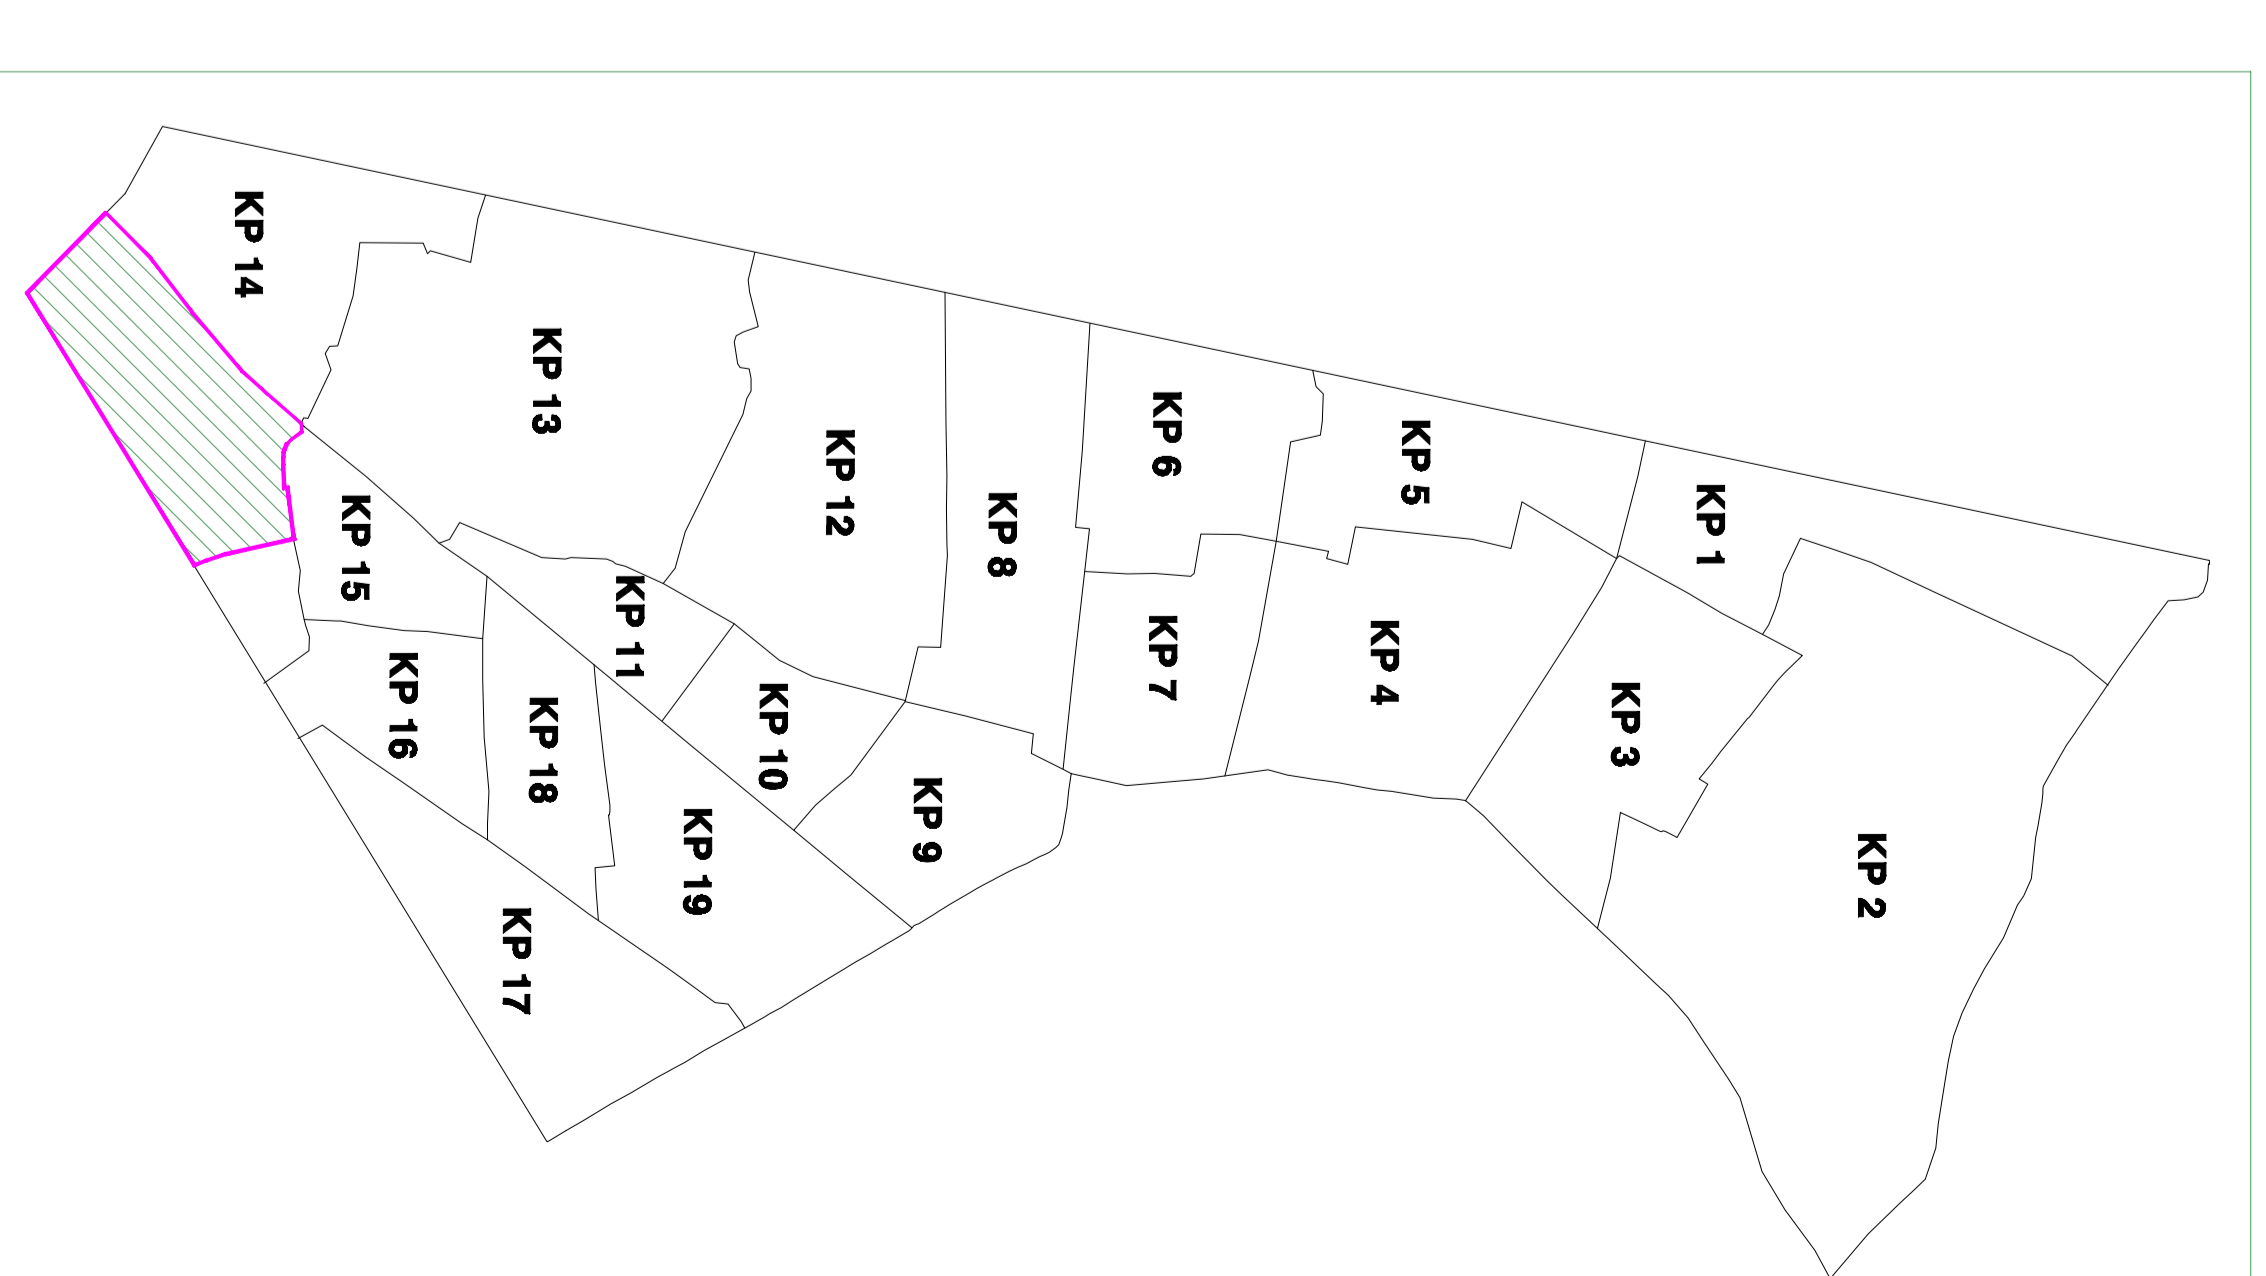

(sau khi sắp xếp)

555 hộ; diện tích: 17.31 ha

PHƯỜNG BÌNH HƯNG HÒA A

Vị trí KP40 trước khi sắp xếp

Vị trí KP40 sau khi sắp xếp