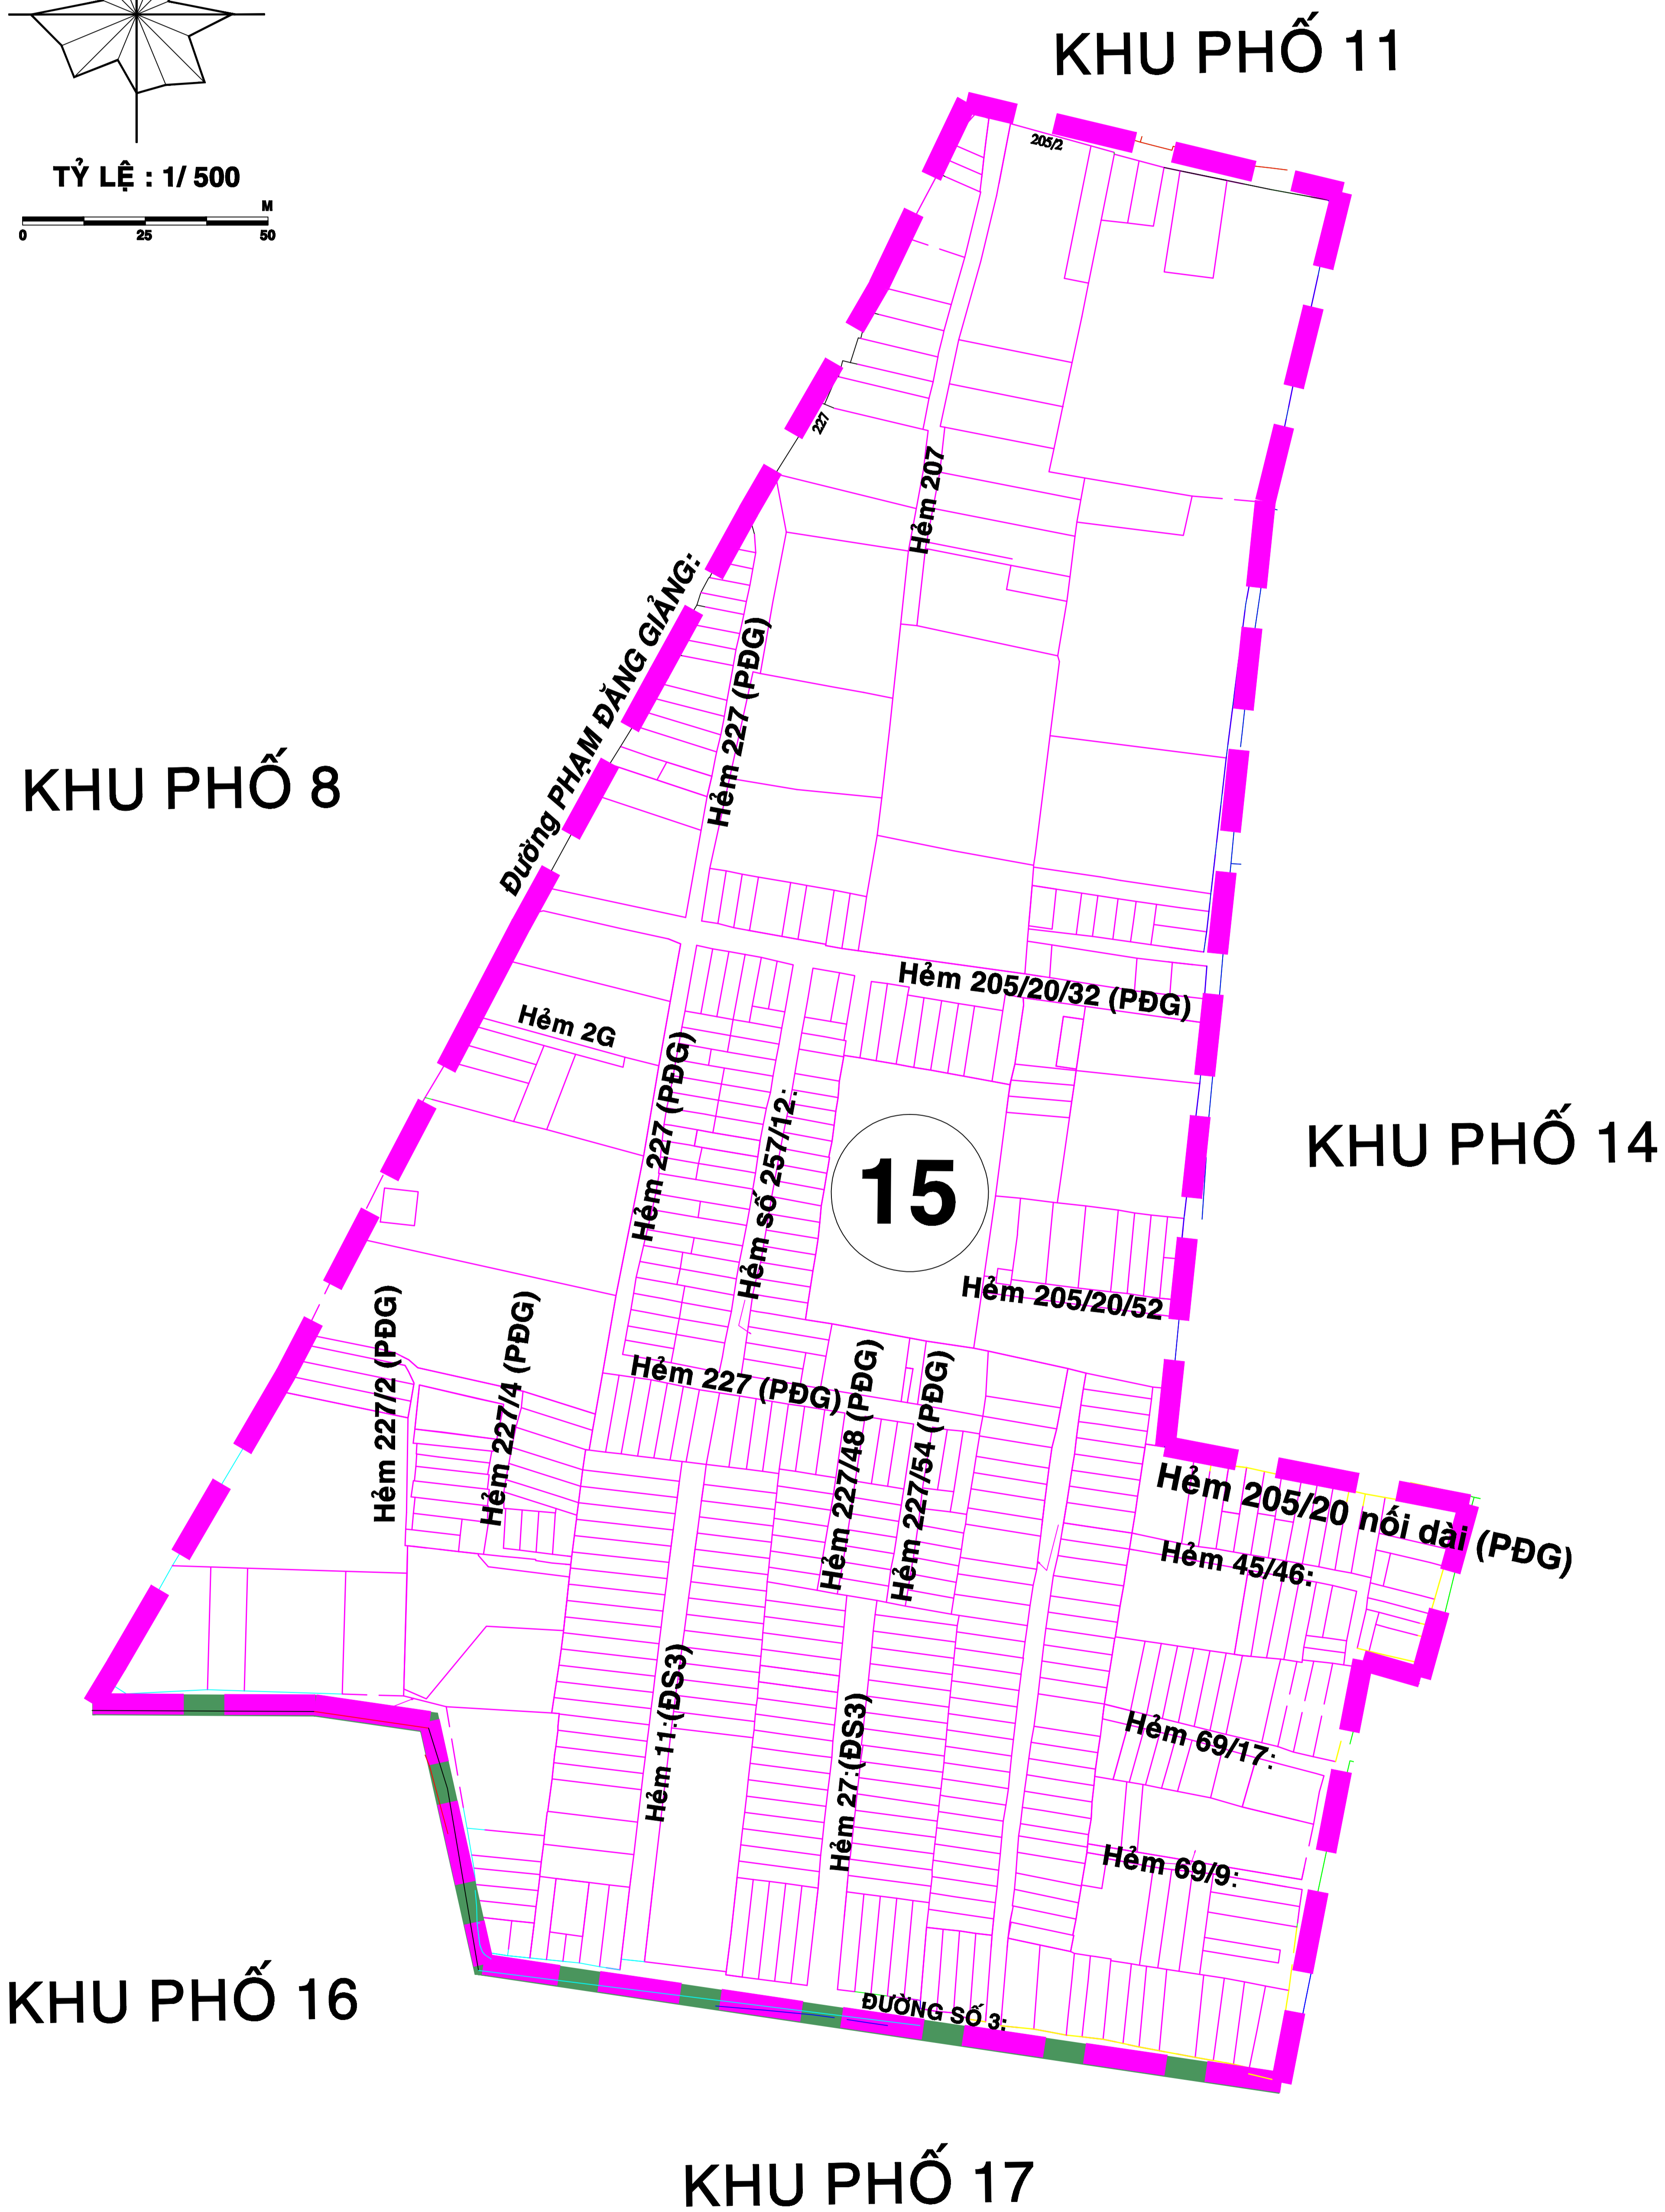

KHU PHỐ 4

KHU PHỐ 7

KHU PHỐ 6

BẢN VẼ RANH GIỚI KHU PHỐ 4- PHƯỜNG BÌNH HƯNG HÒA

(Sau khi sắp xếp)

501 hộ; diện tích: 51.21 ha

PHƯỜNG TÂN THỜI NHẤT
QUẬN 12

Vị trí KP4 trước khi sắp xếp

Vị trí KP11 trước khi sắp xếp

Vị trí KP 11 sau khi sắp xếp

BẢN VẼ RANH GIỚI KHU PHỐ 13- PHƯỜNG BÌNH HƯNG HÒA

(Sau khi sắp xếp)

Vị trí KP13 trước khi sắp xếp

529 hộ; diện tích: 7.06 ha

Vị trí KP13 sau khi sắp xếp

BẢN VẼ RANH GIỚI KHU PHỐ 14- PHƯỜNG BÌNH HƯNG HÒA

(Sau khi sắp xếp)

626 hộ; diện tích: 7.37 ha

KHU PHỐ 11

Vị trí KP14 trước khi sắp xếp

Vị trí KP14 sau khi sắp xếp

BẢN VẼ RANH GIỚI KHU PHỐ 15- PHƯỜNG BÌNH HƯNG HÒA
(Sau khi sắp xếp)
561 hộ; diện tích: 8.58 ha

Vị trí KP15 trước khi sắp xếp

Vị trí KP15 sau khi sắp xếp

BẢN VẼ RANH GIỚI KHU PHỐ 16- PHƯỜNG BÌNH HƯNG HÒA
 (Sau khi sắp xếp)
 516 hộ; diện tích: 15.57 ha

Vị trí KP16 trước khi sắp xếp

Vị trí KP16 sau khi sắp xếp