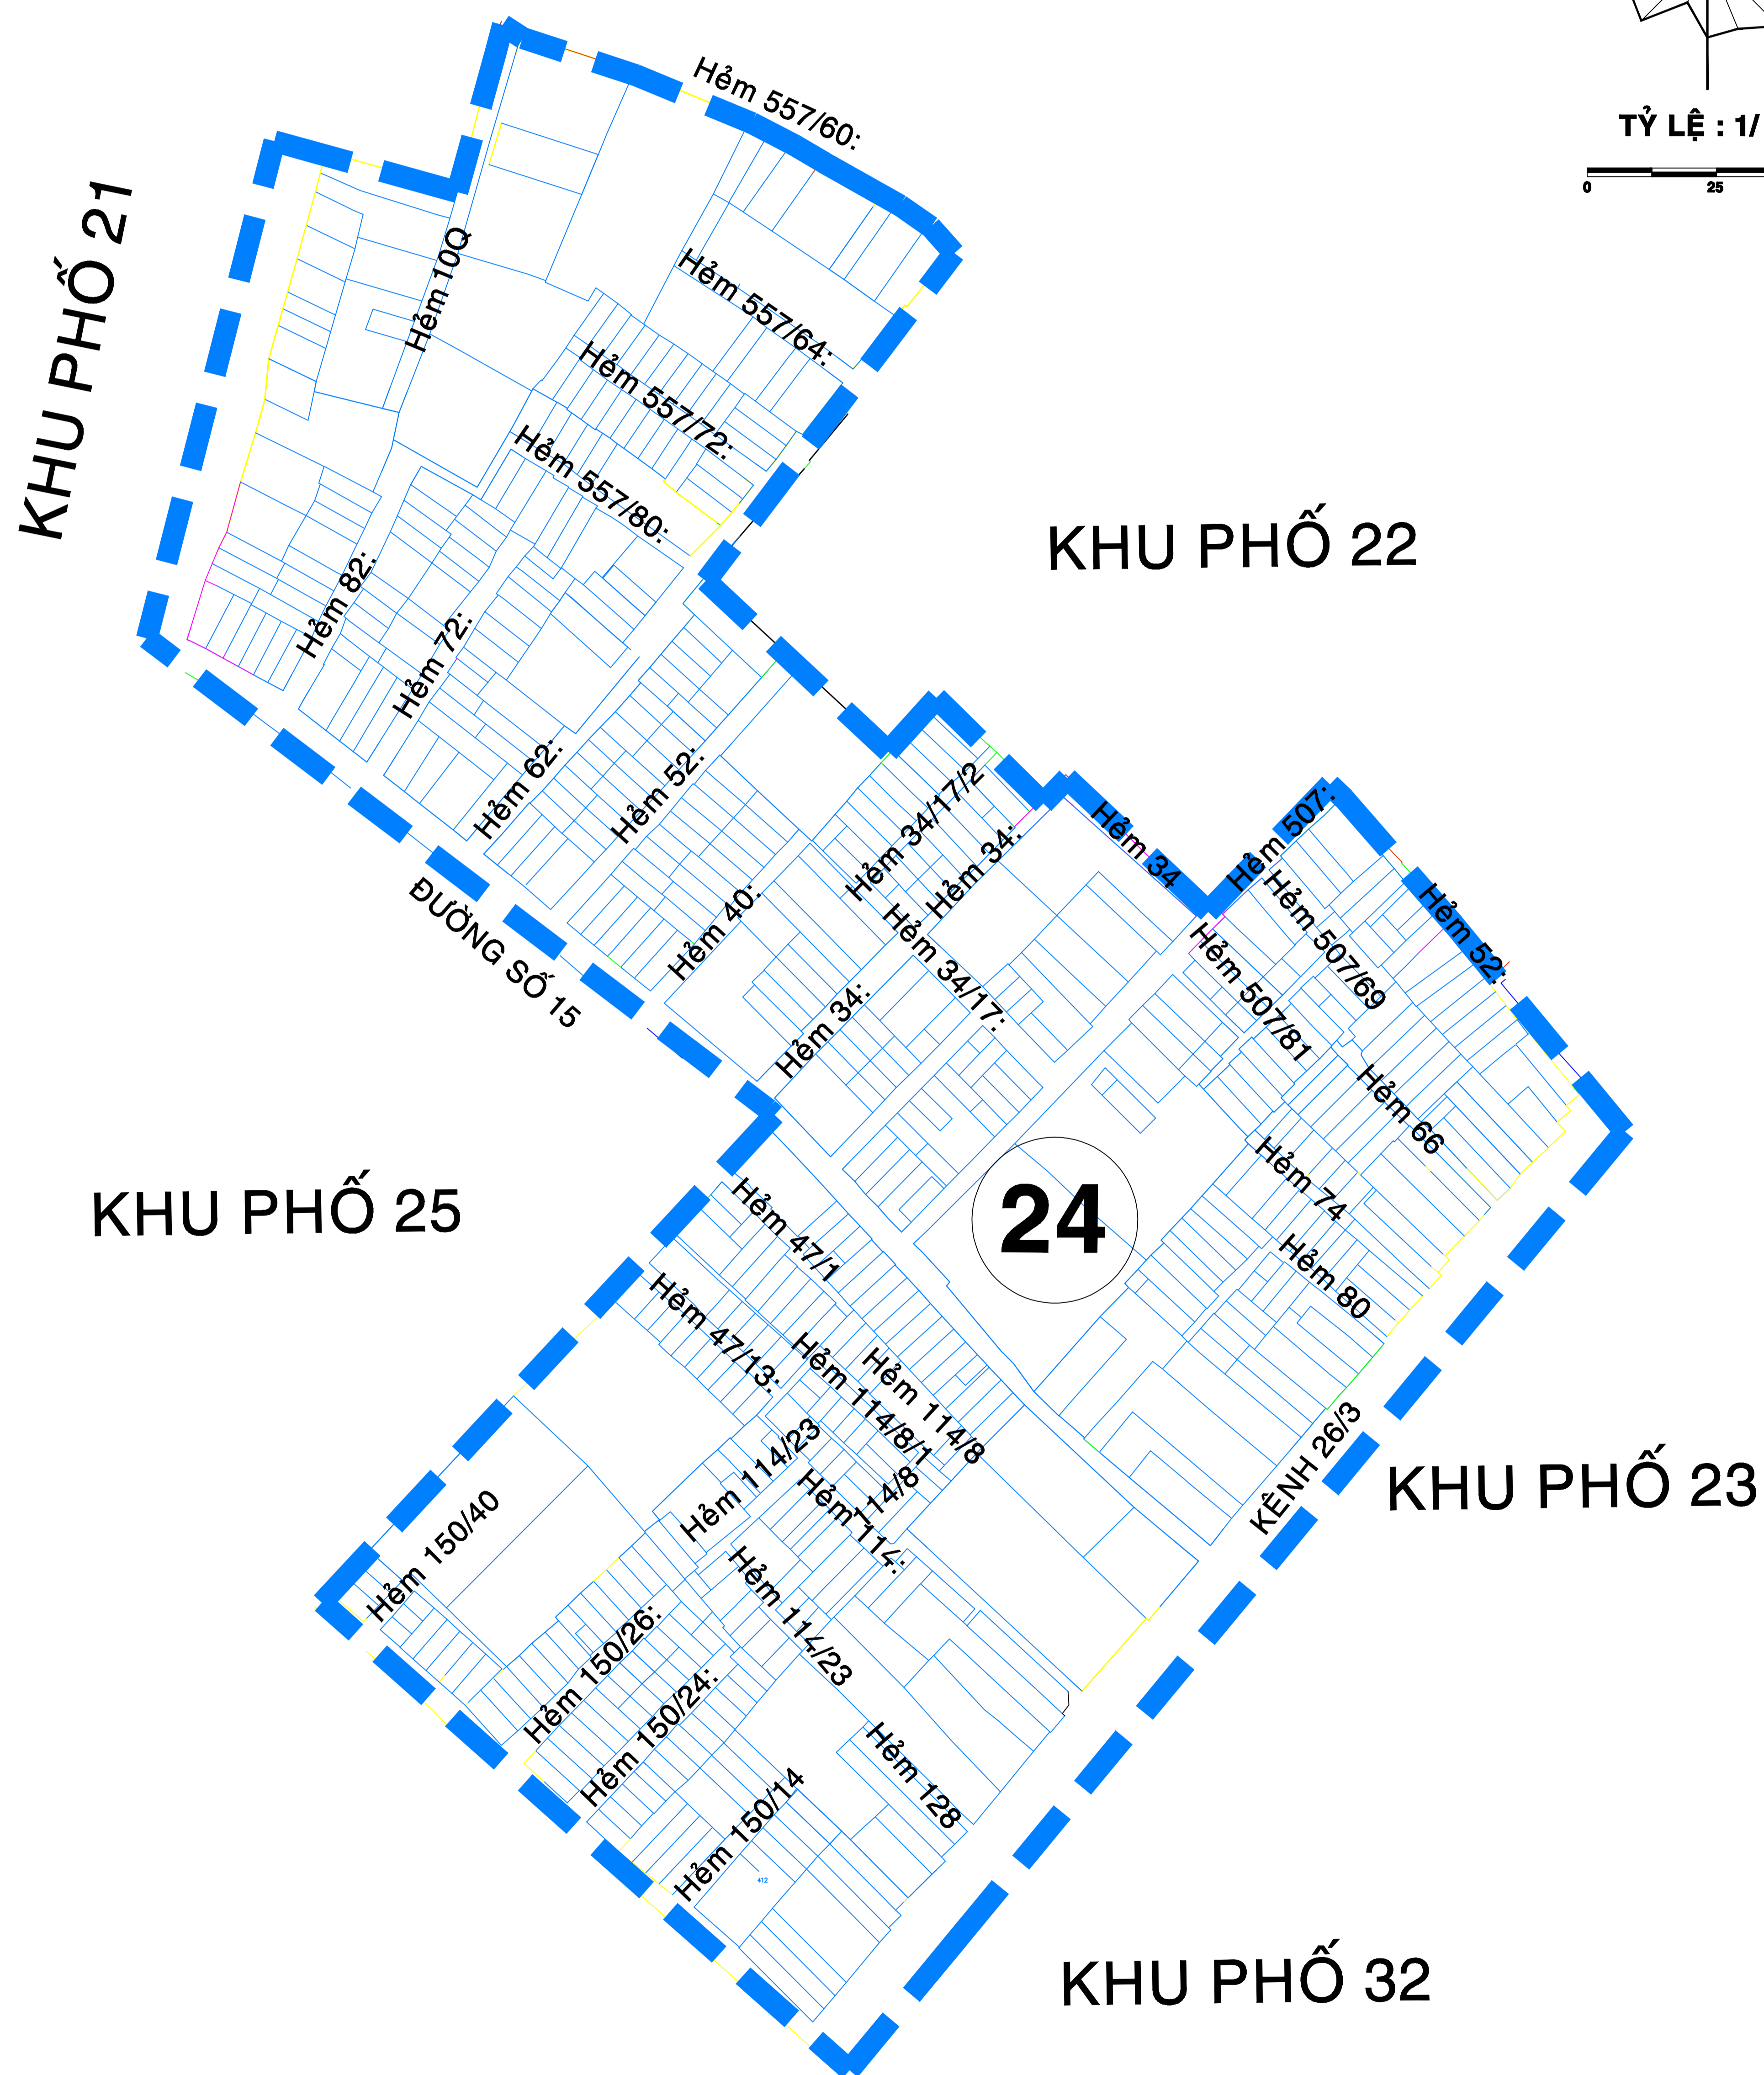

Vị trí KP23 trước khi sắp xếp

Vị trí KP23 sau khi sắp xếp

BẢN VẼ RANH GIỚI KHU PHỐ 24- PHƯỜNG BÌNH HƯNG HÒA (Sau khi sắp xếp)

601 hộ; diện tích: 7.24 ha

Vị trí KP24 trước khi sắp xếp

Vị trí KP24 sau khi sắp xếp

BẢN VẼ RANH GIỚI KHU PHỐ 25- PHƯỜNG BÌNH HƯNG HÒA (sau khi sắp xếp)

651 hộ; diện tích: 7.16 ha

KHU PHỐ 24

Vị trí KP25 trước khi sắp xếp

Vị trí KP25 sau khi sắp xếp

BẢN VẼ RANH GIỚI KHU PHỐ 26- PHƯỜNG BÌNH HƯNG HÒA (Sau khi sắp xếp)