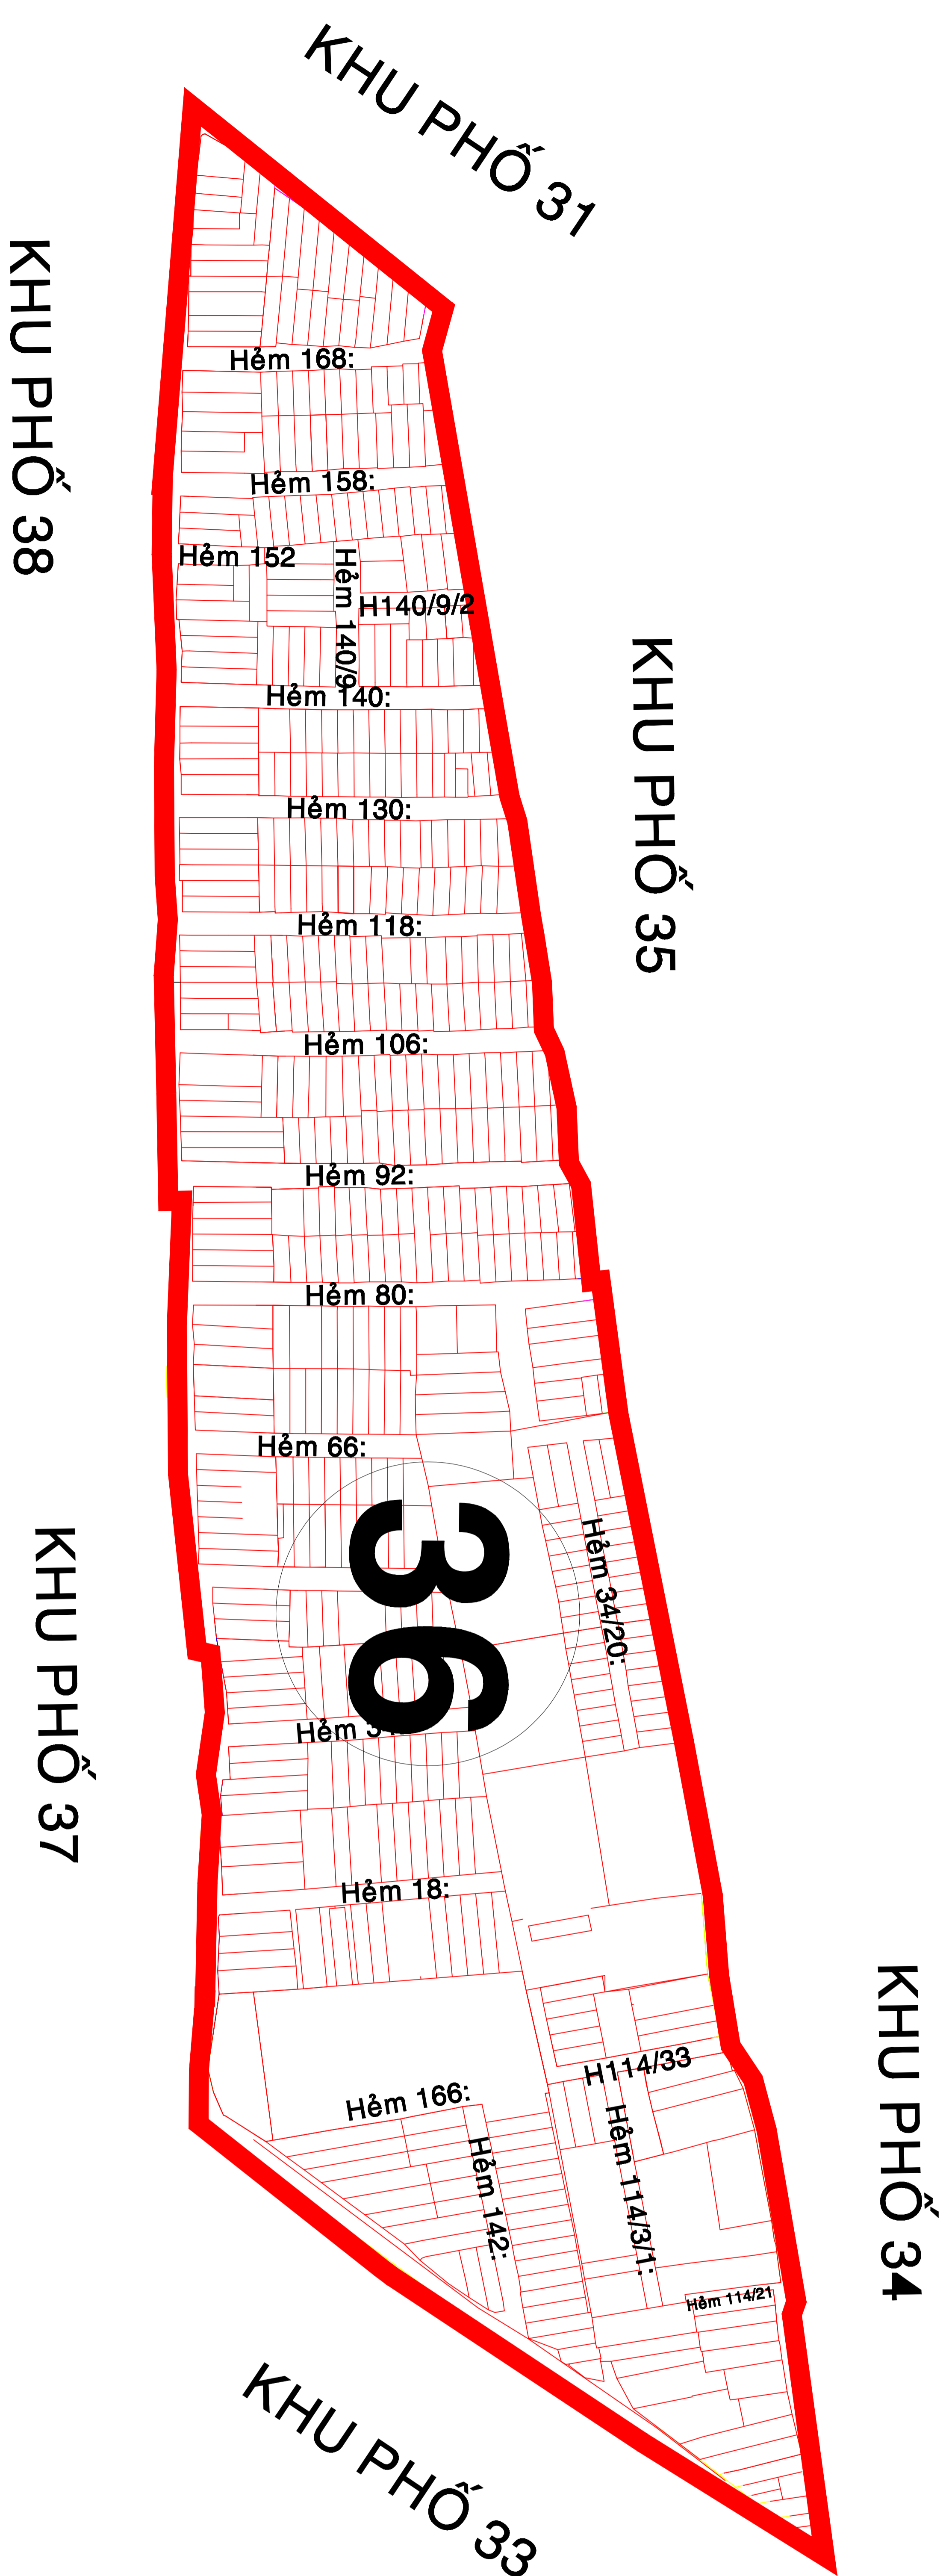

Vị trí KP36 sau khi sắp xếp