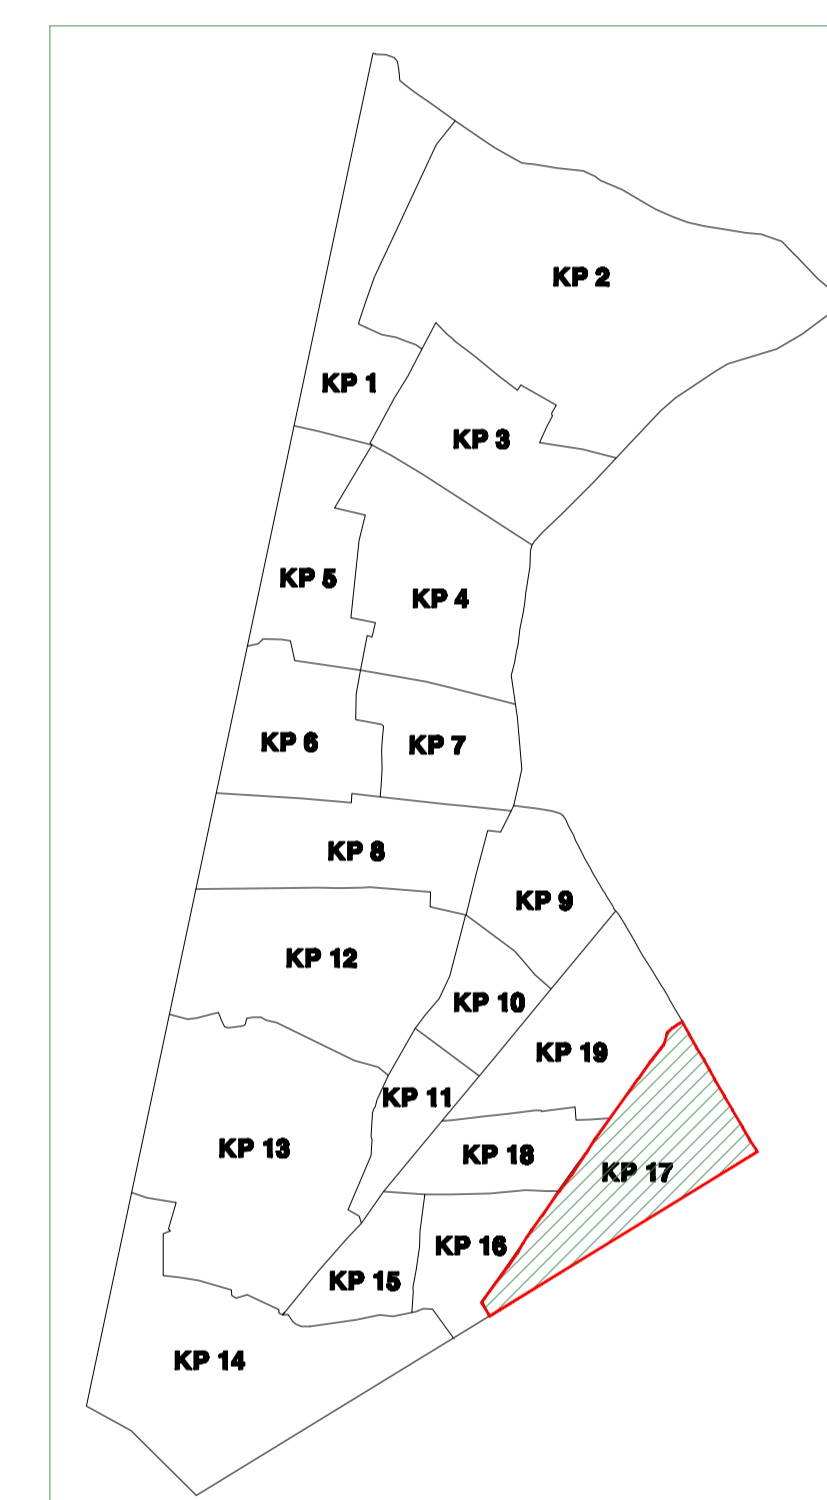

Vị trí KP33 trước khi sắp xếp