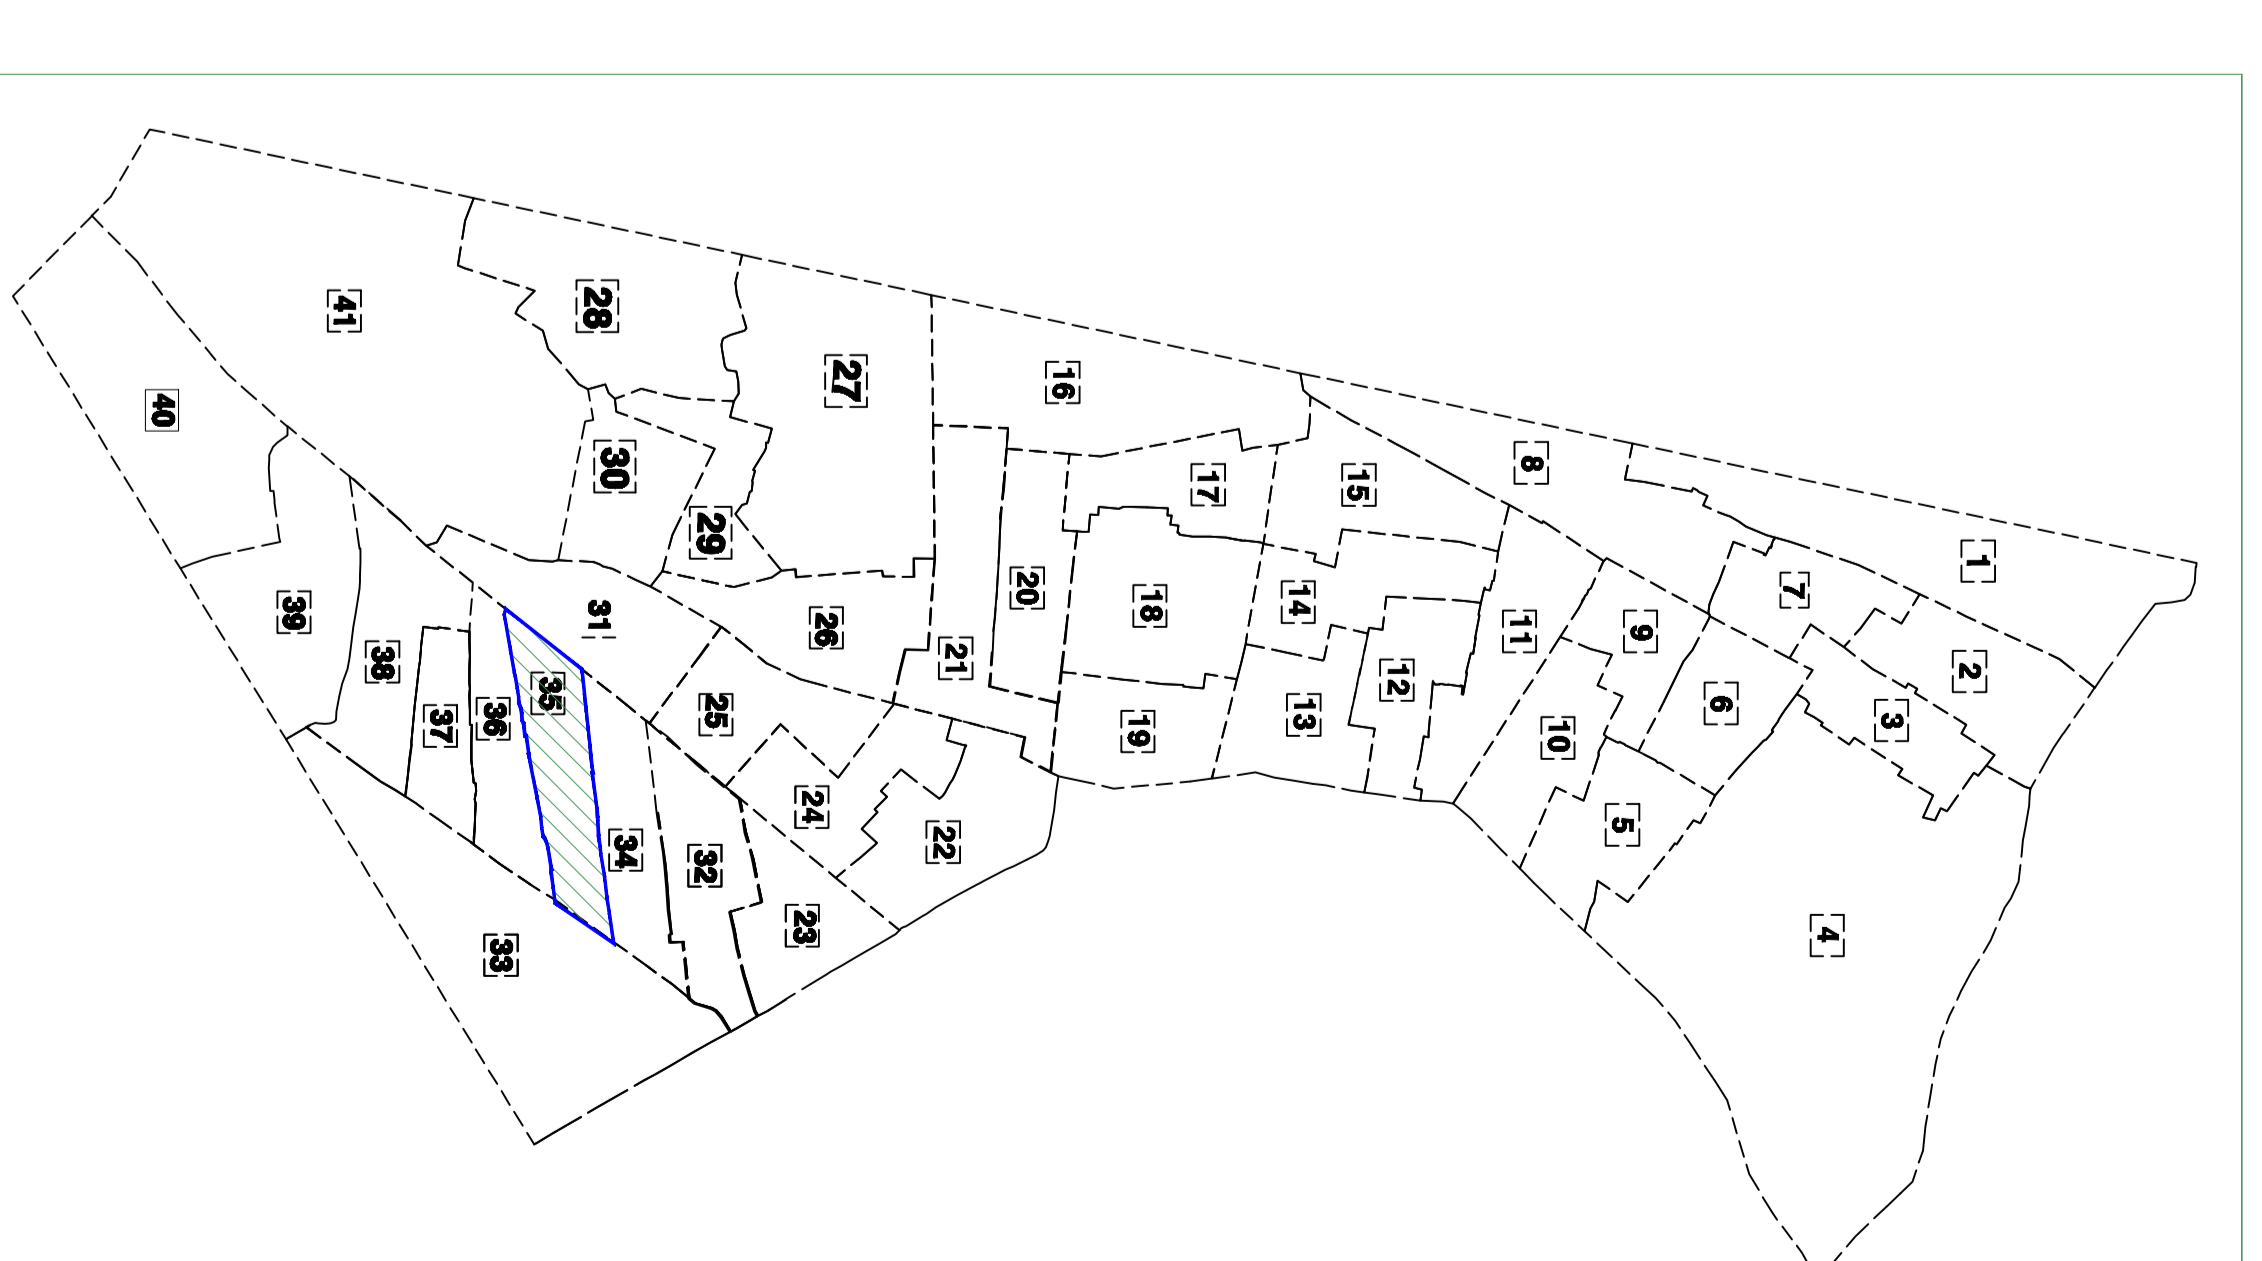

BẢN VẼ RANH GIỚI KHU PHỐ 35- PHƯỜNG BÌNH HƯNG HÒA
(sau khi sắp xếp)

699 hộ; diện tích: 6.42 ha

Vị trí KP35 trước khi sắp xếp

Vị trí KP35 sau khi sắp xếp

BẢN VẼ RANH GIỚI KHU PHỐ 36- PHƯỜNG BÌNH HƯNG HÒA
(Sau khi sắp xếp)
603 hộ; diện tích: 5.82 ha