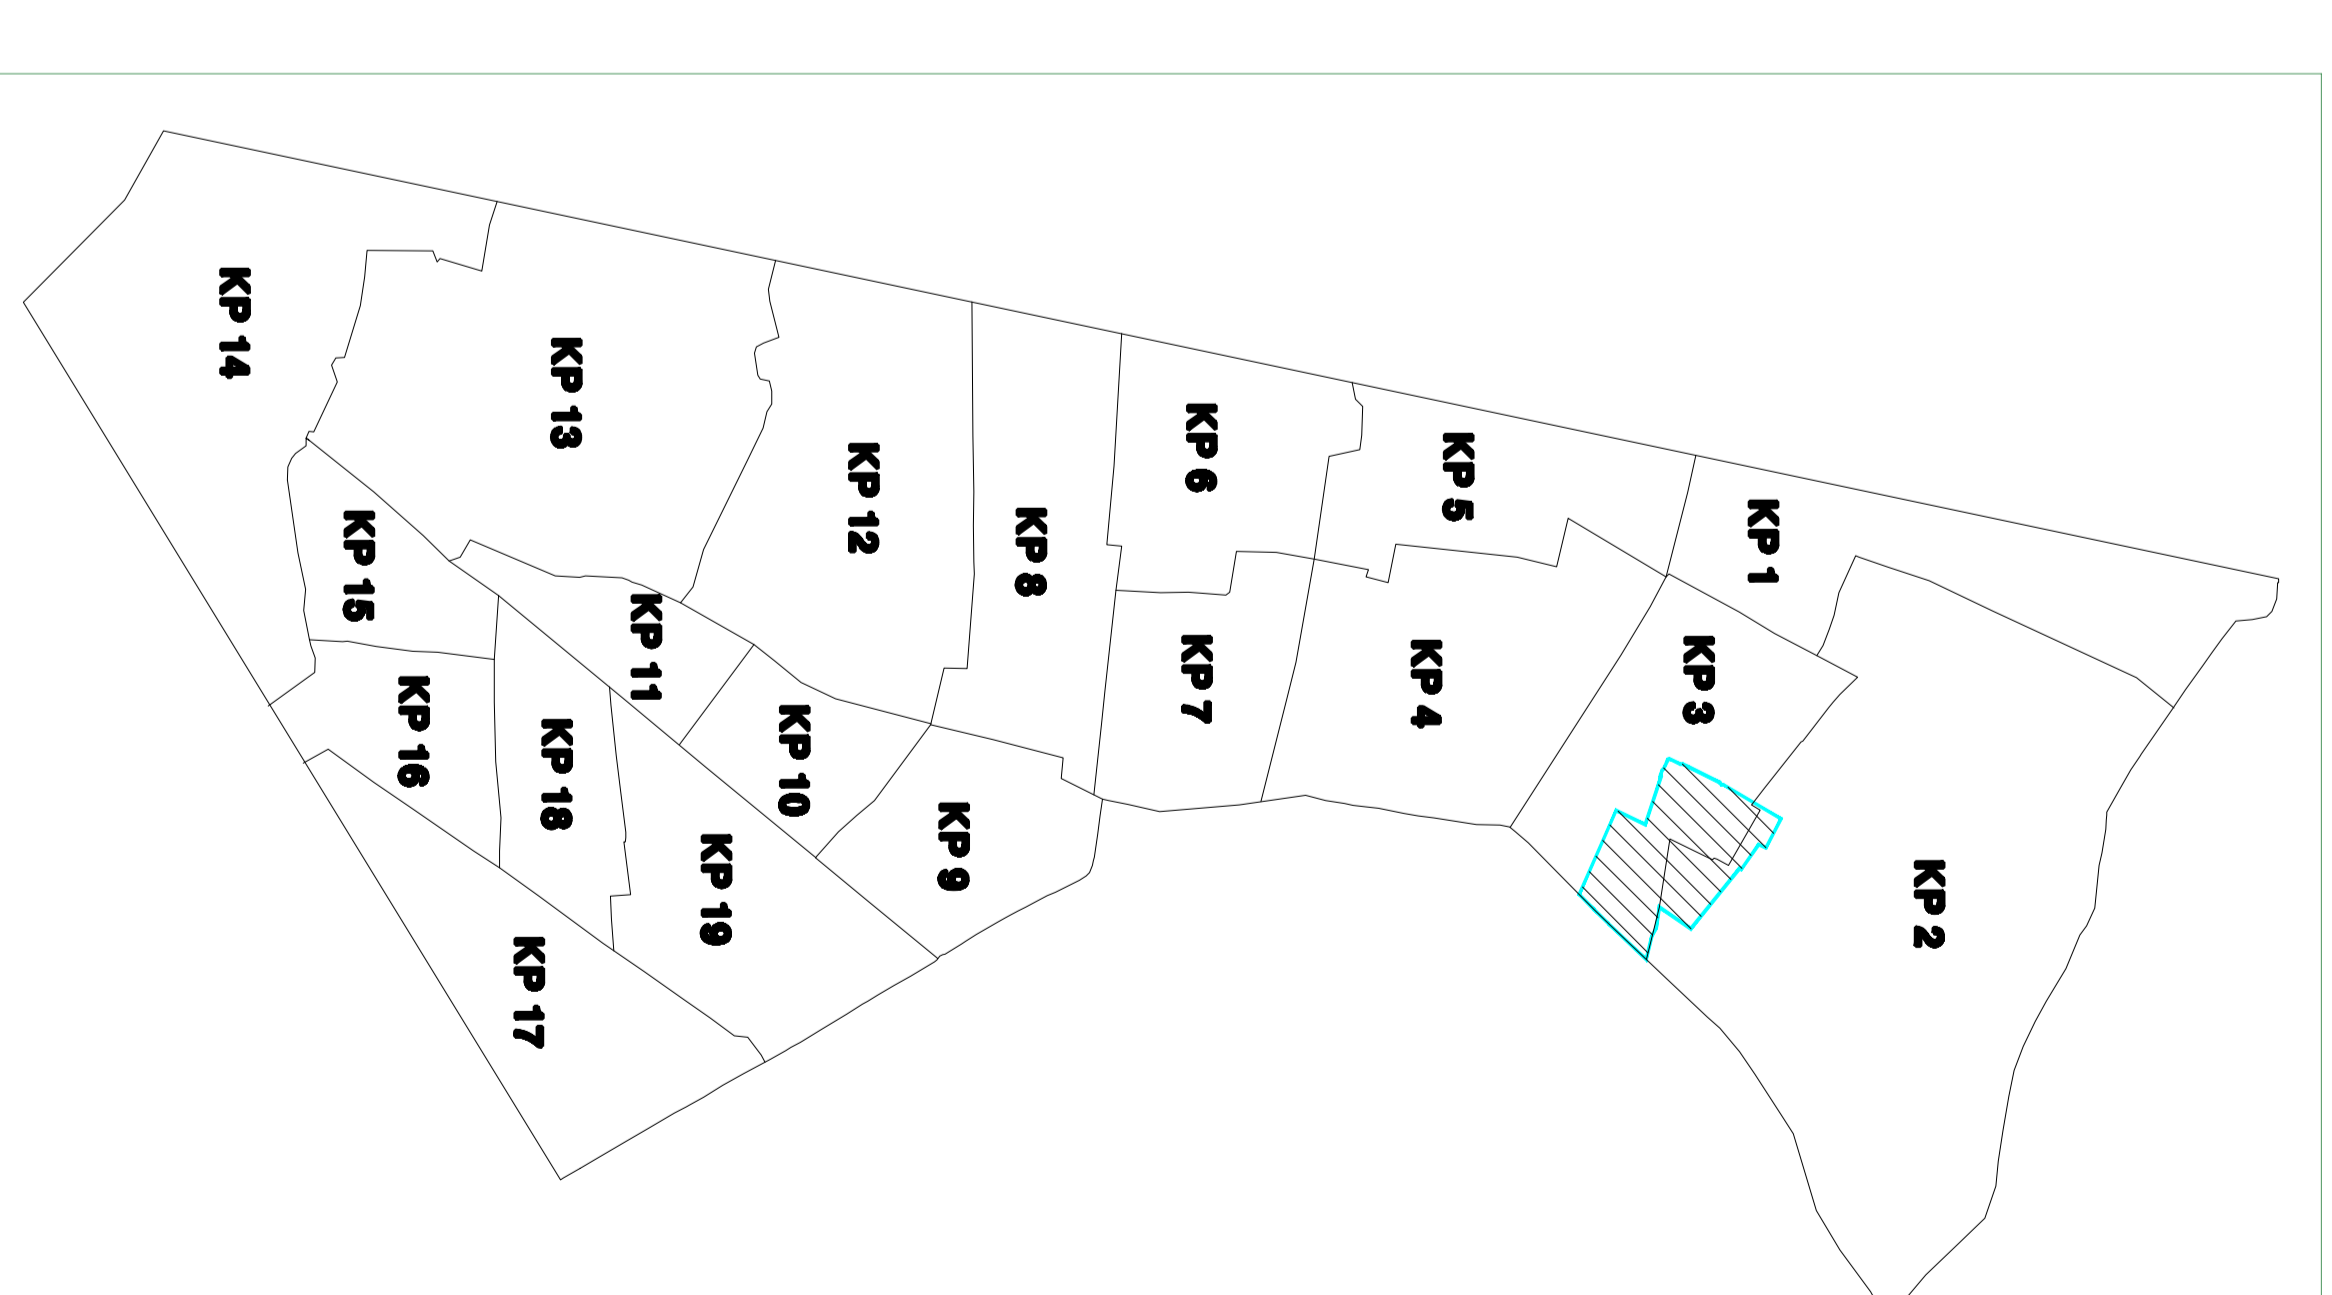

BẢN VẼ RANH GIỚI KHU PHỐ 1- PHƯỜNG BÌNH HƯNG HÒA
(Sau khi sắp xếp)
529 hộ; diện tích: 17.32 ha

KHU PHỐ 2

Vị trí KP1 trước khi sắp xếp

Vị trí KP1 sau khi sắp xếp

KHU PHỐ 7

KHU PHỐ 8

BẢN VẼ RANH GIỚI KHU PHỐ 2- PHƯỜNG BÌNH HƯNG HÒA
(Sau khi sắp xếp)
513 hộ; diện tích: 8.59 ha

KHU PHỐ 4

KHU PHỐ 7

KHU PHỐ 6

BẢN VẼ RANH GIỚI KHU PHỐ 4- PHƯỜNG BÌNH HƯNG HÒA

(Sau khi sắp xếp)

501 hộ; diện tích: 51.21 ha

PHƯỜNG TÂN THỜI NHẤT
QUẬN 12

Vị trí KP4 trước khi sắp xếp

Vị trí KP4 sau khi sắp xếp

BẢN VẼ RANH GIỚI KHU PHỐ 5- PHƯỜNG BÌNH HƯNG HÒA

(Sau khi sắp xếp)

544 hộ; diện tích: 7.28 ha

Vị trí KP5 trước khi sắp xếp

Vị trí KP5 sau khi sắp xếp

BẢN VẼ RANH GIỚI KHU PHỐ 6- PHƯỜNG BÌNH HƯNG HÒA

(Sau khi sắp xếp)

565 hộ; diện tích: 6.27 ha

Vị trí KP6 trước khi sắp xếp

Vị trí KP6 sau khi sắp xếp

BẢN VẼ RANH GIỚI KHU PHỐ 7- PHƯỜNG BÌNH HƯNG HÒA

(Sau khi sắp xếp)

595 hộ; diện tích: 5.67 ha

Vị trí KP7 trước khi sắp xếp