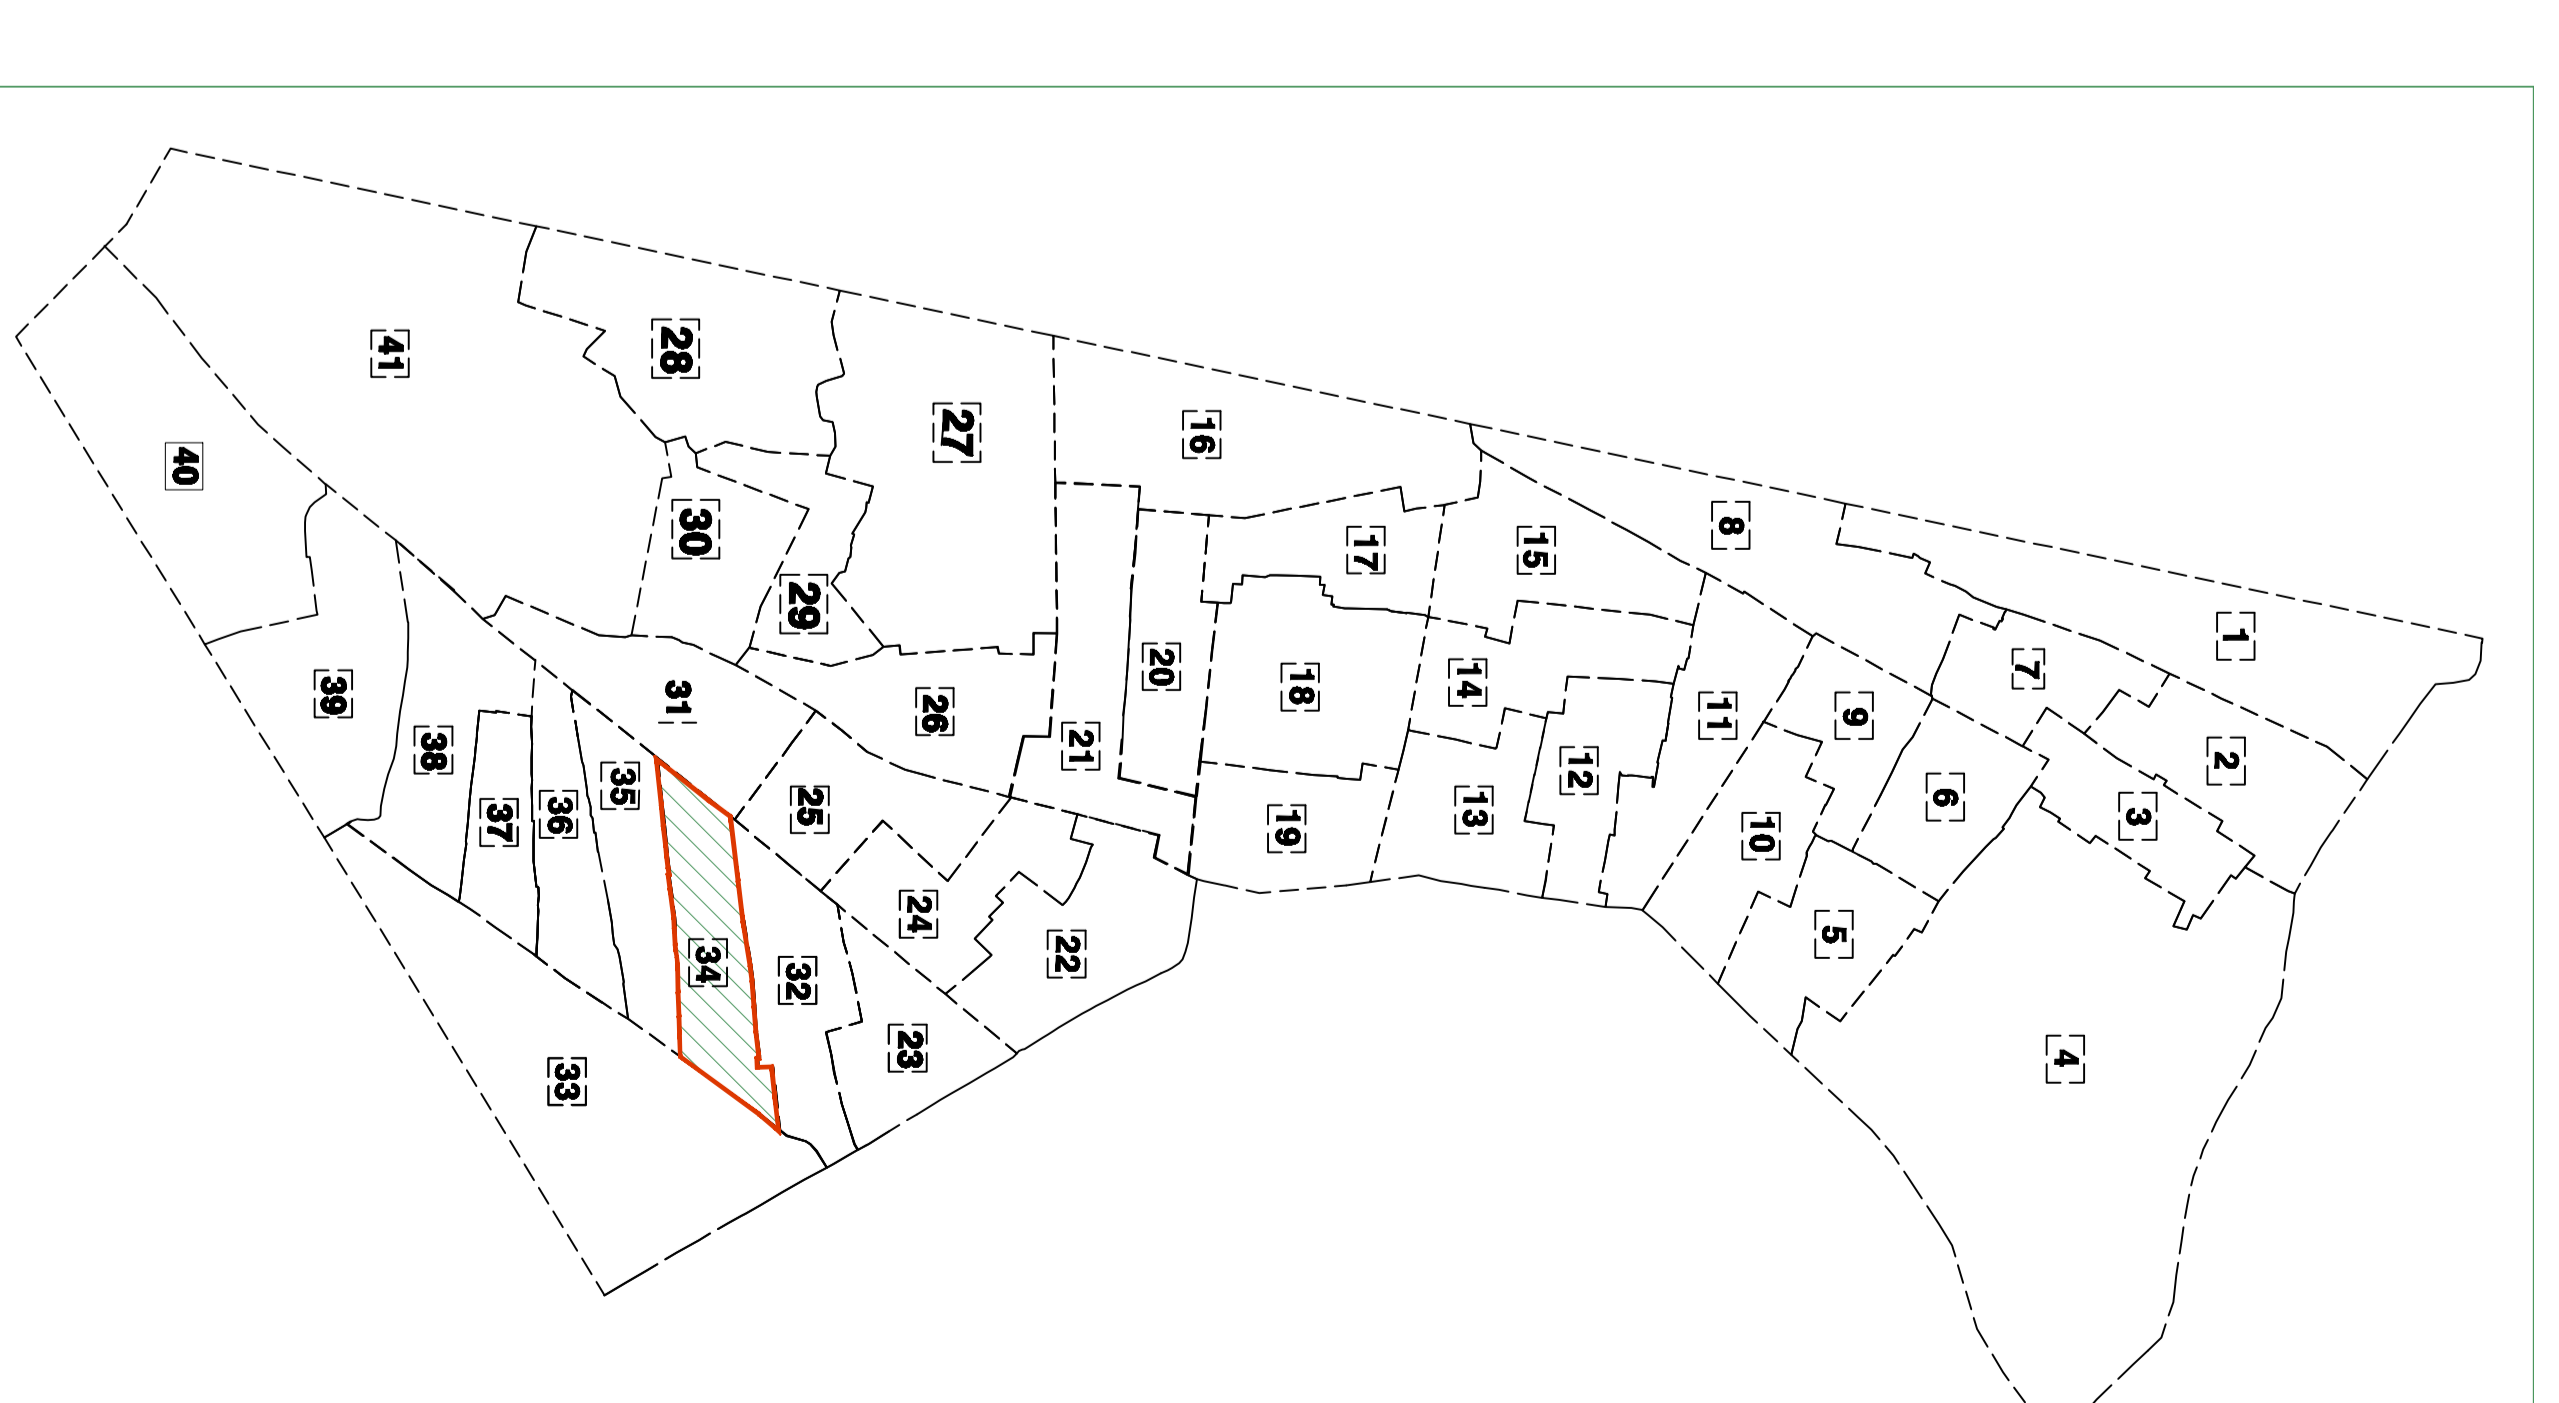

Vị trí KP30 sau khi sắp xếp

BẢN VẼ RANH GIỚI KHU PHỐ 32- PHƯỜNG BÌNH HƯNG HÒA
(sau khi sắp xếp)

633 hộ; diện tích: 6.54 ha

Vị trí KP32 trước khi sắp xếp

Vị trí KP32 sau khi sắp xếp

BẢN VẼ RANH GIỚI KHU PHỐ 33- PHƯỜNG BÌNH HƯNG HÒA
(sau khi sắp xếp)
657 hộ; diện tích:24.03 ha

Vị trí KP33 trước khi sắp xếp

Vị trí KP33 sau khi sắp xếp

BẢN VẼ RANH GIỚI KHU PHỐ 34- PHƯỜNG BÌNH HƯNG HÒA
(Sau khi sắp xếp)

519 hộ; diện tích: 6.52 ha

Vị trí KP34 trước khi sắp xếp

Vị trí KP34 sau khi sắp xếp

BẢN VẼ RANH GIỚI KHU PHỐ 35- PHƯỜNG BÌNH HƯNG HÒA
(sau khi sắp xếp)

699 hộ; diện tích: 6.42 ha

Vị trí KP35 trước khi sắp xếp

Vị trí KP35 sau khi sắp xếp

BẢN VẼ RANH GIỚI KHU PHỐ 36- PHƯỜNG BÌNH HƯNG HÒA
(Sau khi sắp xếp)
603 hộ; diện tích: 5.82 ha