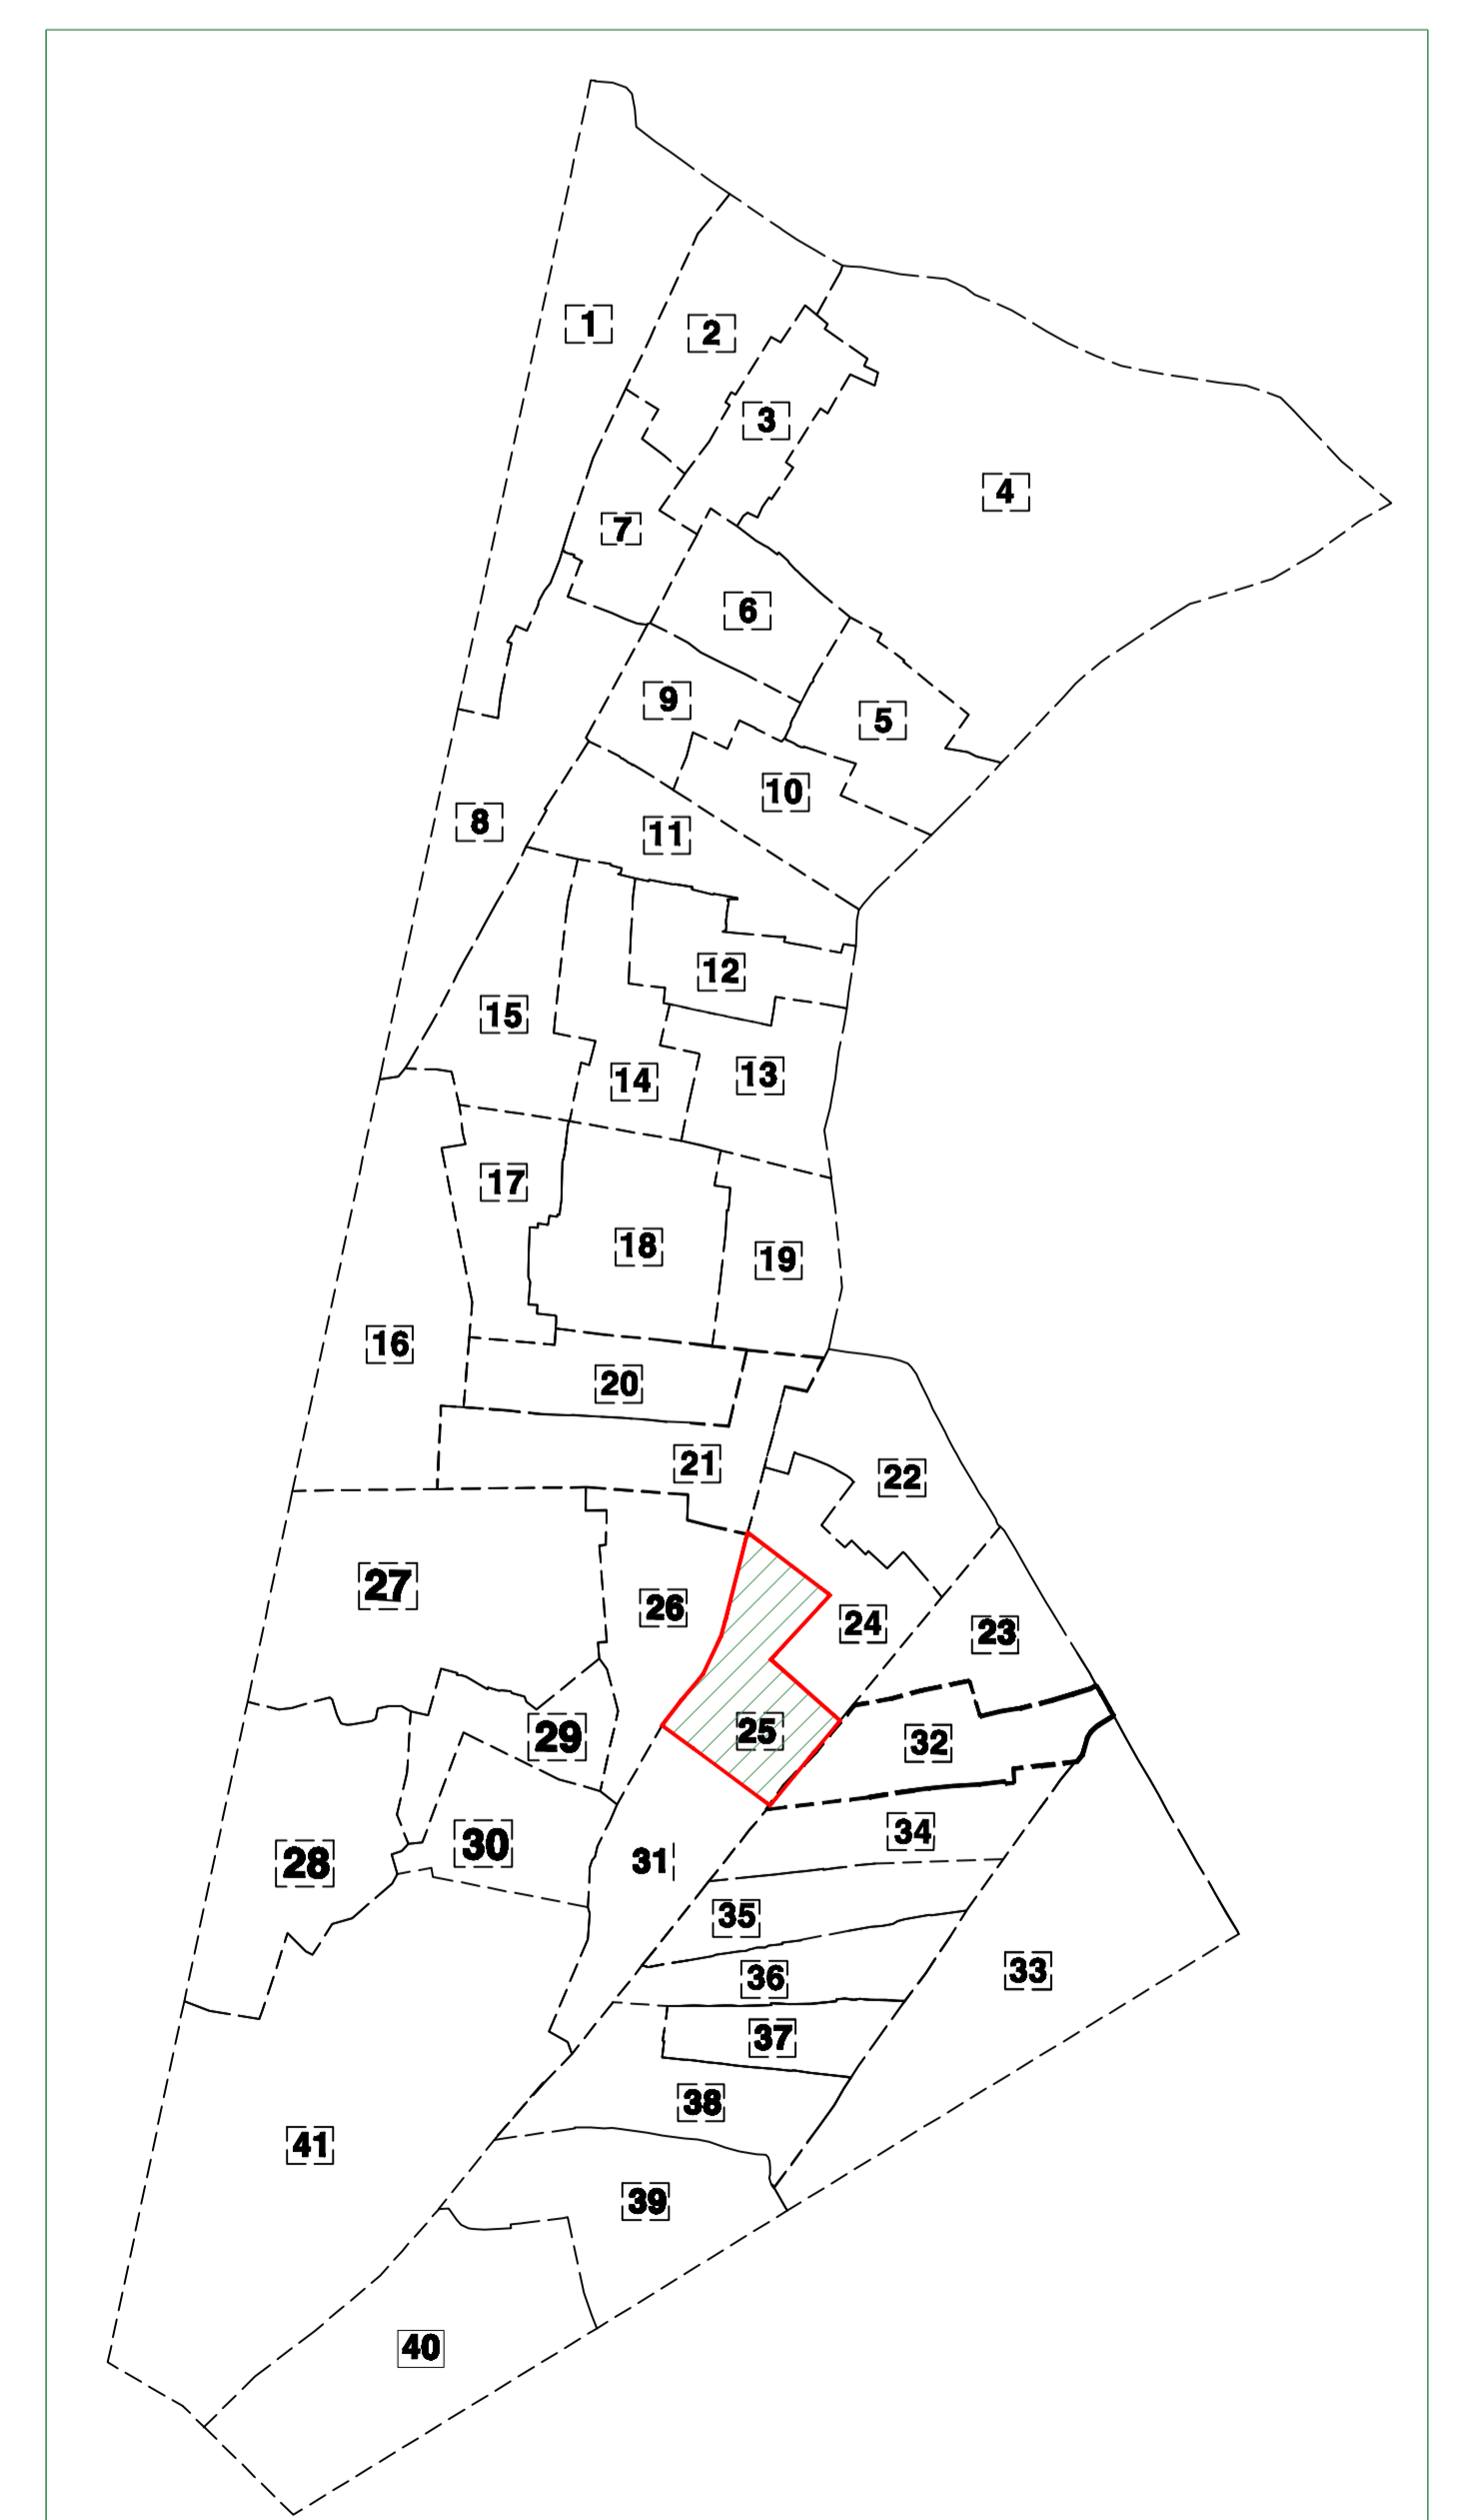

BẢN VẼ RANH GIỚI KHU PHỐ 25- PHƯỜNG BÌNH HƯNG HÒA (sau khi sắp xếp)

651 hộ; diện tích: 7.16 ha

KHU PHỐ 24

Vị trí KP25 trước khi sắp xếp

Vị trí KP25 sau khi sắp xếp

BẢN VẼ RANH GIỚI KHU PHỐ 26- PHƯỜNG BÌNH HƯNG HÒA (Sau khi sắp xếp)

530 hộ; diện tích: 8.65 ha

Vị trí KP26 trước khi sắp xếp

Vị trí KP26 sau khi sắp xếp

BẢN VẼ RANH GIỚI KHU PHỐ 27 - PHƯỜNG BÌNH HƯNG HÒA
(Sau khi sắp xếp)
507 hộ; diện tích: 21.55 ha

Vị trí KP27 trước khi sắp xếp