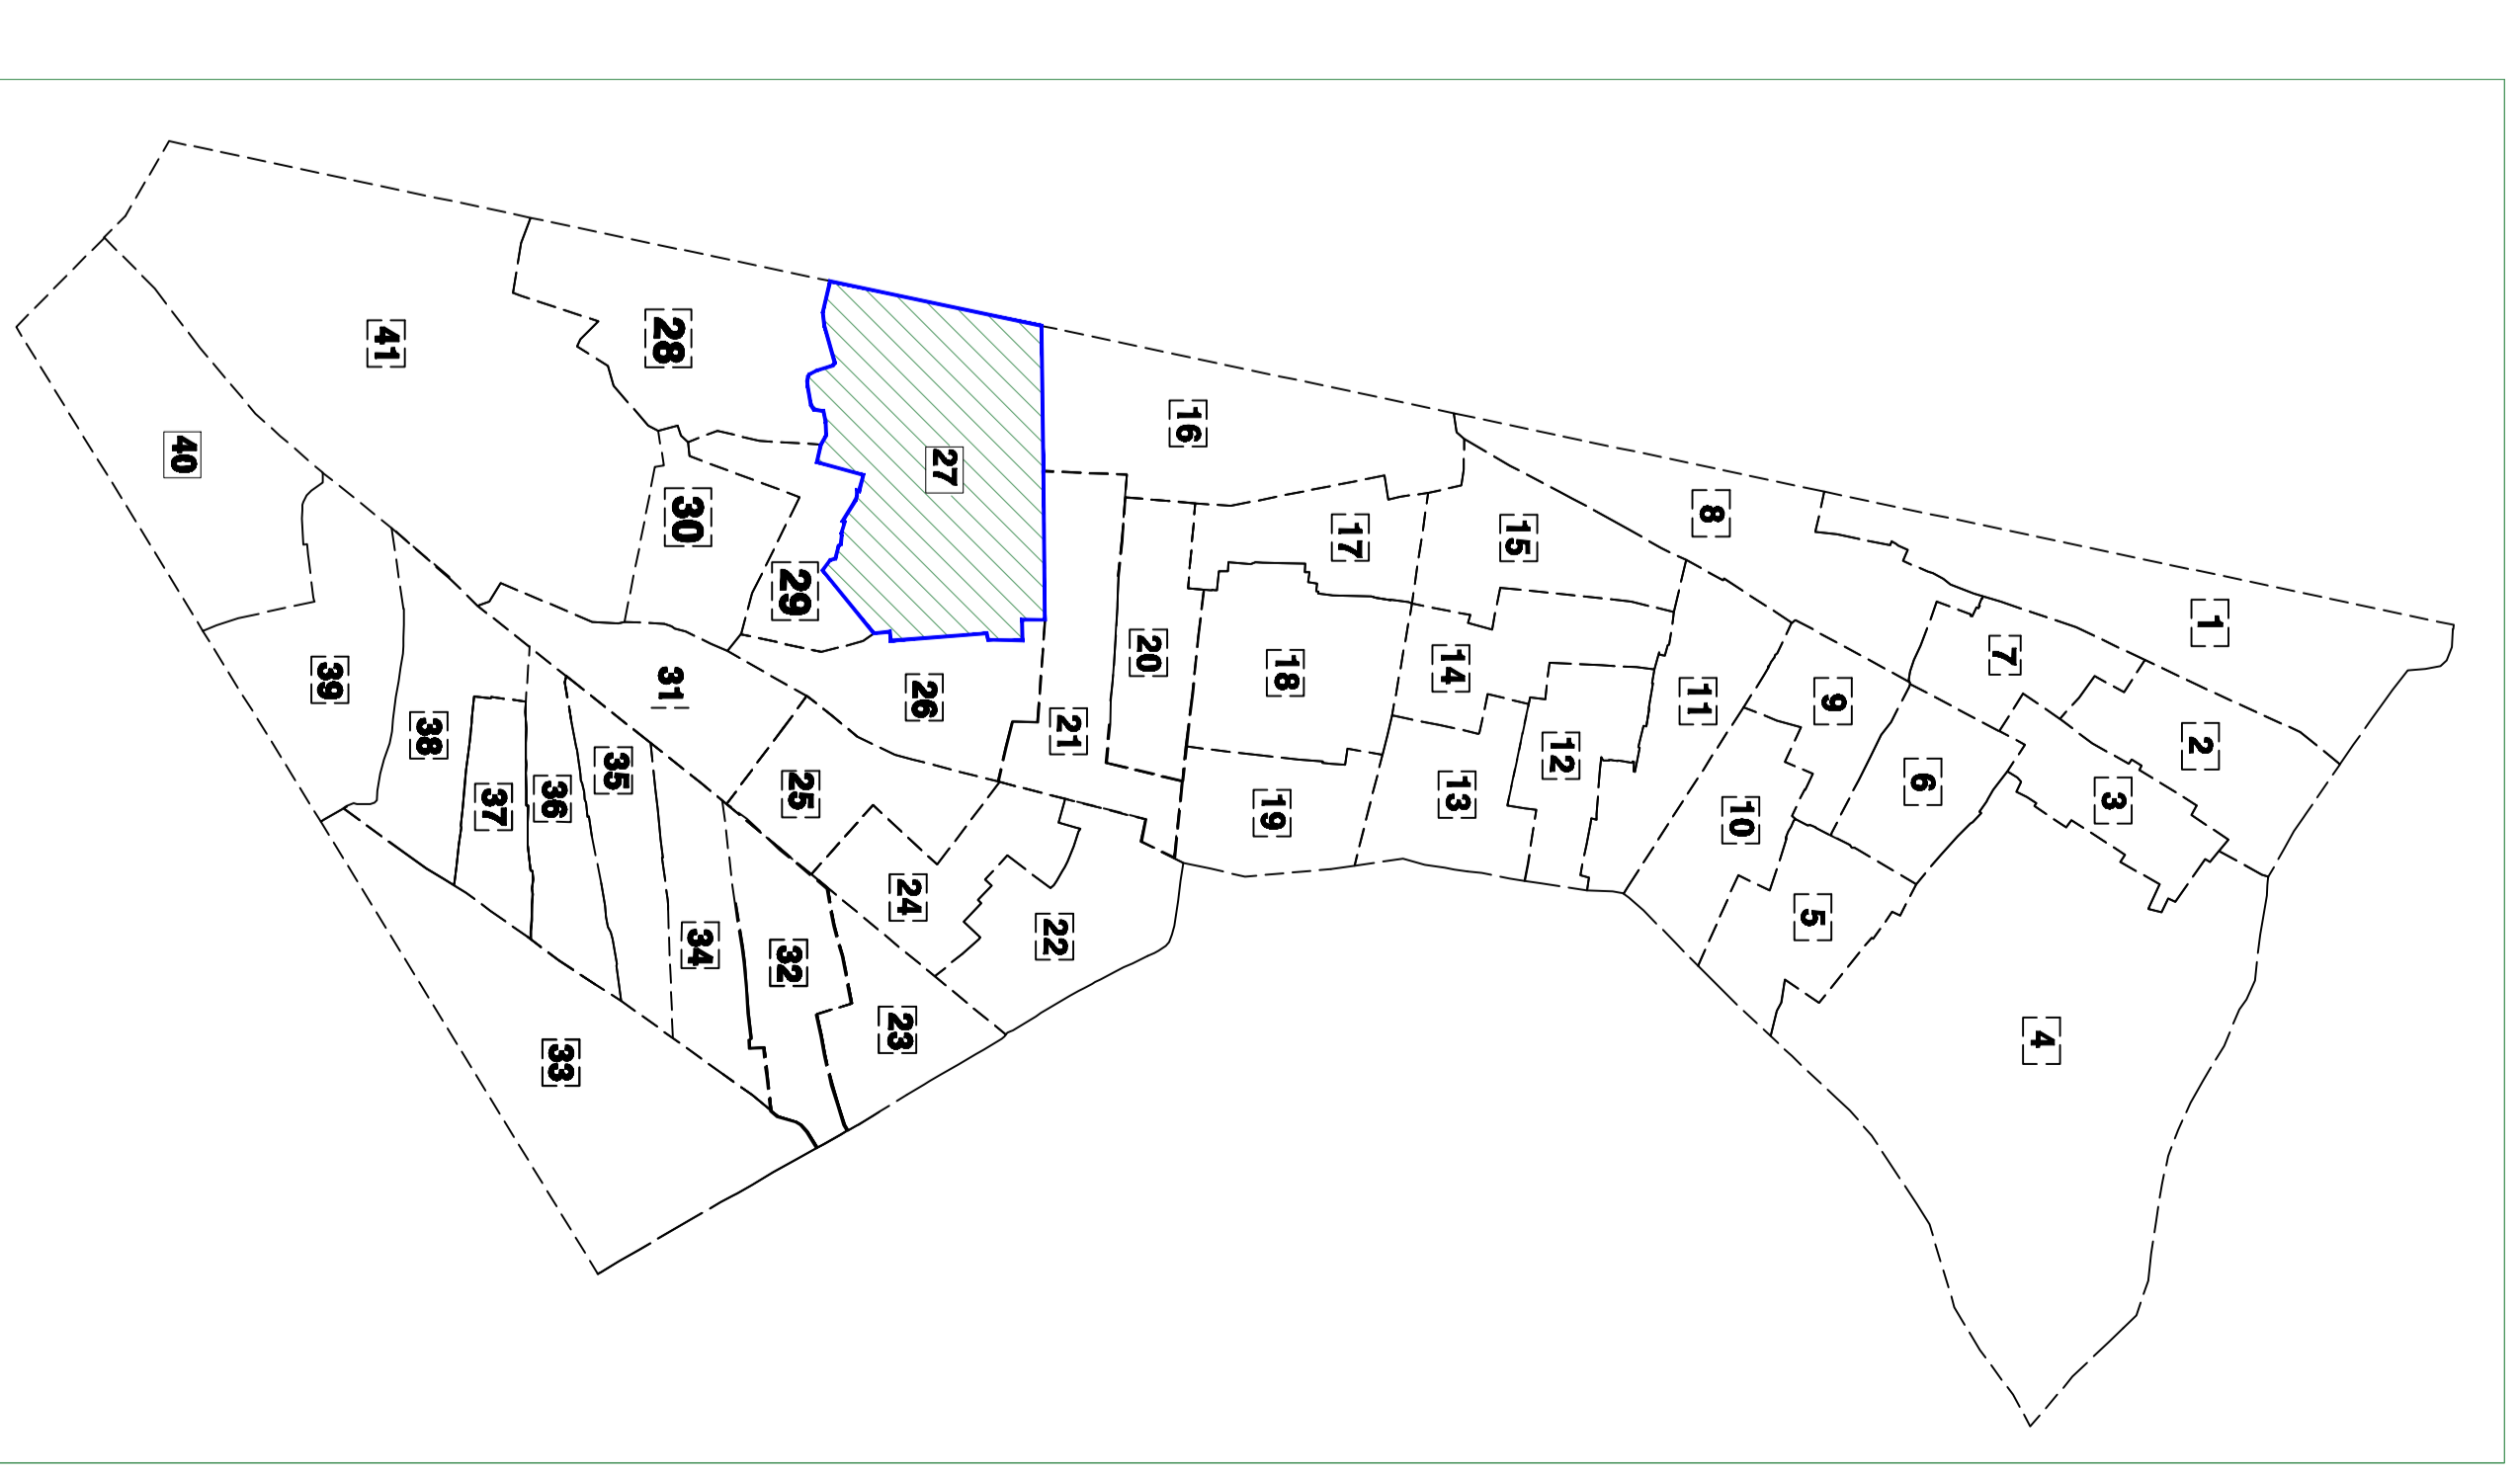

530 hộ; diện tích: 8.65 ha

Vị trí KP26 trước khi sắp xếp

Vị trí KP26 sau khi sắp xếp

BẢN VẼ RANH GIỚI KHU PHỐ 27 - PHƯỜNG BÌNH HƯNG HÒA
(Sau khi sắp xếp)
507 hộ; diện tích: 21.55 ha

Vị trí KP27 trước khi sắp xếp

Vị trí KP27 sau khi sắp xếp

BẢN VẼ RANH GIỚI KHU PHỐ 28- PHƯỜNG BÌNH HƯNG HÒA (Sau khi sắp xếp)

557 hộ; diện tích: 14.16 ha

Vị trí KP28 trước khi sắp xếp

Vị trí KP28 trước khi sắp xếp
KHU PHỐ 30

BẢN VẼ RANH GIỚI KHU PHỐ 29- PHƯỜNG BÌNH HƯNG HÒA (Sau khi sắp xếp)