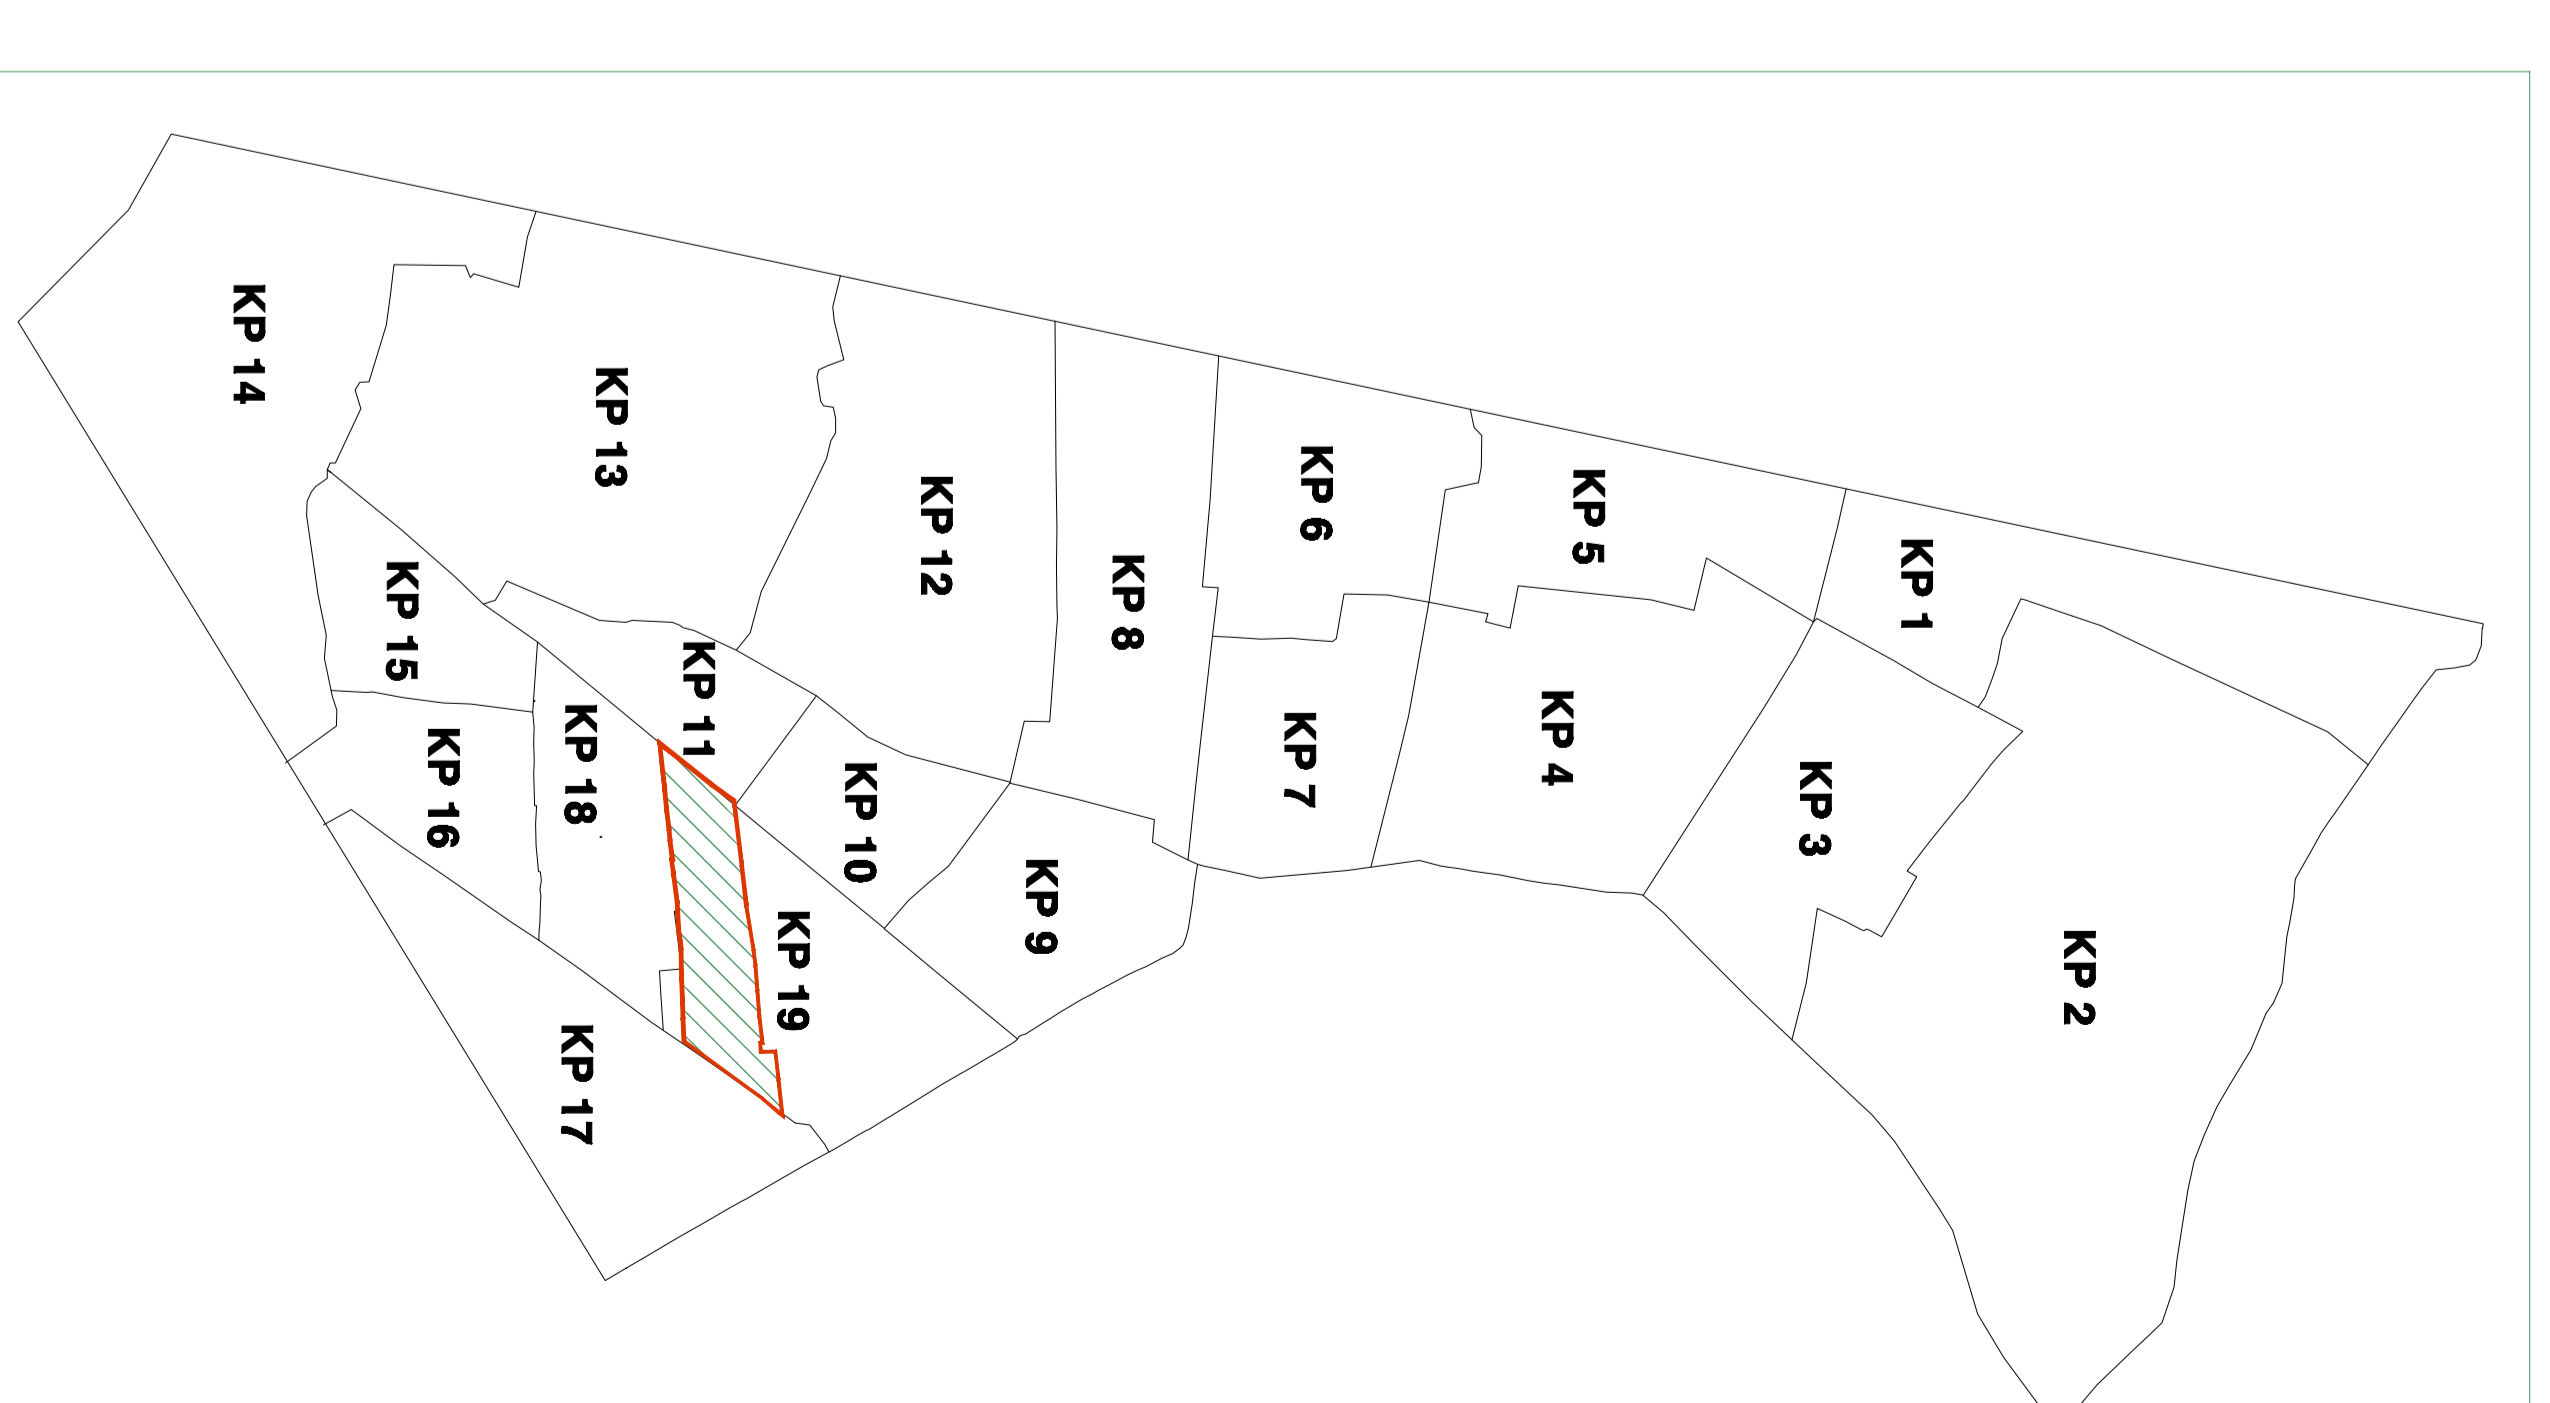

Vị trí KP30 sau khi sắp xếp

BẢN VẼ RANH GIỚI KHU PHỐ 32- PHƯỜNG BÌNH HƯNG HÒA
(sau khi sắp xếp)

633 hộ; diện tích: 6.54 ha

Vị trí KP32 trước khi sắp xếp

Vị trí KP32 sau khi sắp xếp

BẢN VẼ RANH GIỚI KHU PHỐ 33- PHƯỜNG BÌNH HƯNG HÒA
(sau khi sắp xếp)
657 hộ; diện tích:24.03 ha

Vị trí KP33 trước khi sắp xếp

Vị trí KP33 sau khi sắp xếp

BẢN VẼ RANH GIỚI KHU PHỐ 34- PHƯỜNG BÌNH HƯNG HÒA
(Sau khi sắp xếp)

519 hộ; diện tích: 6.52 ha

Vị trí KP34 trước khi sắp xếp

Vị trí KP34 sau khi sắp xếp

BẢN VẼ RANH GIỚI KHU PHỐ 35- PHƯỜNG BÌNH HƯNG HÒA
(sau khi sắp xếp)

699 hộ; diện tích: 6.42 ha

Vị trí KP35 trước khi sắp xếp

Vị trí KP35 sau khi sắp xếp

BẢN VẼ RANH GIỚI KHU PHỐ 36- PHƯỜNG BÌNH HƯNG HÒA
(Sau khi sắp xếp)
603 hộ; diện tích: 5.82 ha