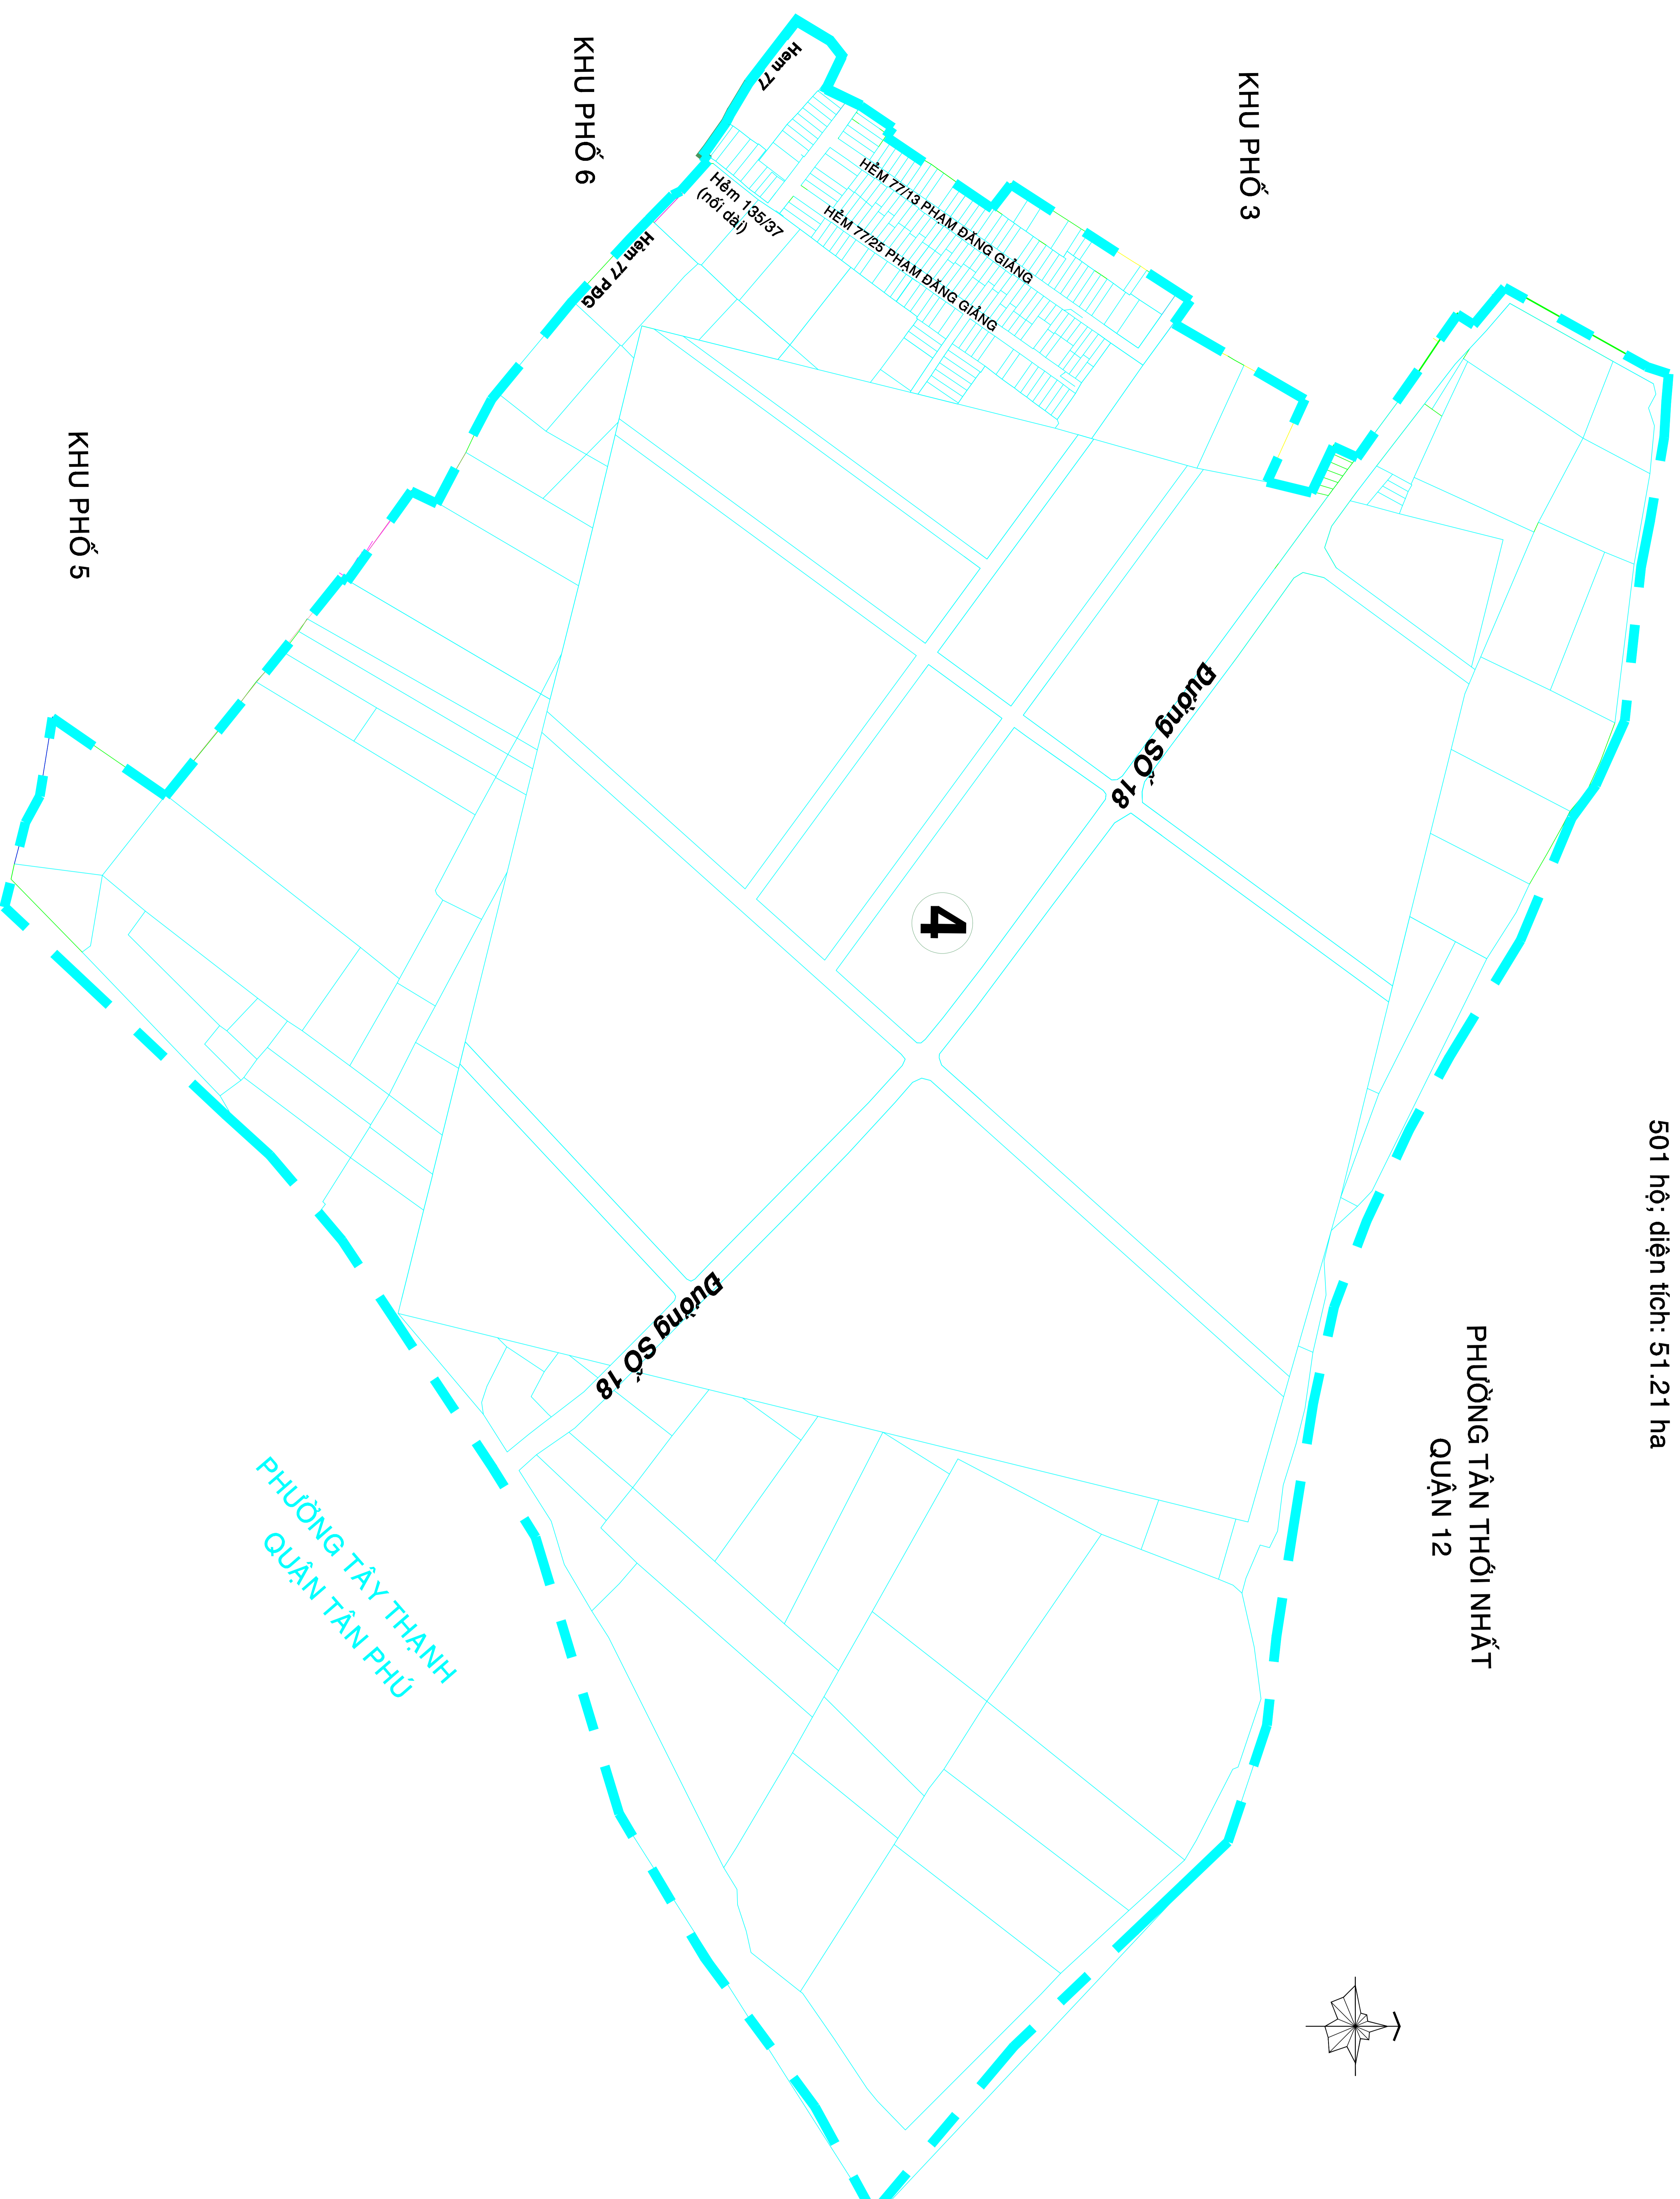

BẢN VẼ RANH GIỚI KHU PHỐ 1- PHƯỜNG BÌNH HƯNG HÒA
(Sau khi sắp xếp)
529 hộ; diện tích: 17.32 ha

KHU PHỐ 2

Vị trí KP1 trước khi sắp xếp

Vị trí KP1 sau khi sắp xếp

KHU PHỐ 7

KHU PHỐ 8

BẢN VẼ RANH GIỚI KHU PHỐ 2- PHƯỜNG BÌNH HƯNG HÒA
(Sau khi sắp xếp)
513 hộ; diện tích: 8.59 ha

Vị trí KP2 trước khi sắp xếp

Vị trí KP2 sau khi sắp xếp

BẢN VẼ RANH GIỚI KHU PHỐ 3- PHƯỜNG BÌNH HƯNG HÒA

(Sau khi sắp xếp)

546 hộ; diện tích: 5.92 ha

Vị trí KP3 trước khi sắp xếp

Vị trí KP2 sau khi sắp xếp

KHU PHỐ 2

KHU PHỐ 4

KHU PHỐ 7

KHU PHỐ 6

BẢN VẼ RANH GIỚI KHU PHỐ 4- PHƯỜNG BÌNH HƯNG HÒA

(Sau khi sắp xếp)

501 hộ; diện tích: 51.21 ha

PHƯỜNG TÂN THỜI NHẤT
QUẬN 12

Vị trí KP4 trước khi sắp xếp

Vị trí KP4 sau khi sắp xếp

BẢN VẼ RANH GIỚI KHU PHỐ 5- PHƯỜNG BÌNH HƯNG HÒA

(Sau khi sắp xếp)

544 hộ; diện tích: 7.28 ha

Vị trí KP5 trước khi sắp xếp

Vị trí KP5 sau khi sắp xếp

BẢN VẼ RANH GIỚI KHU PHỐ 6- PHƯỜNG BÌNH HƯNG HÒA