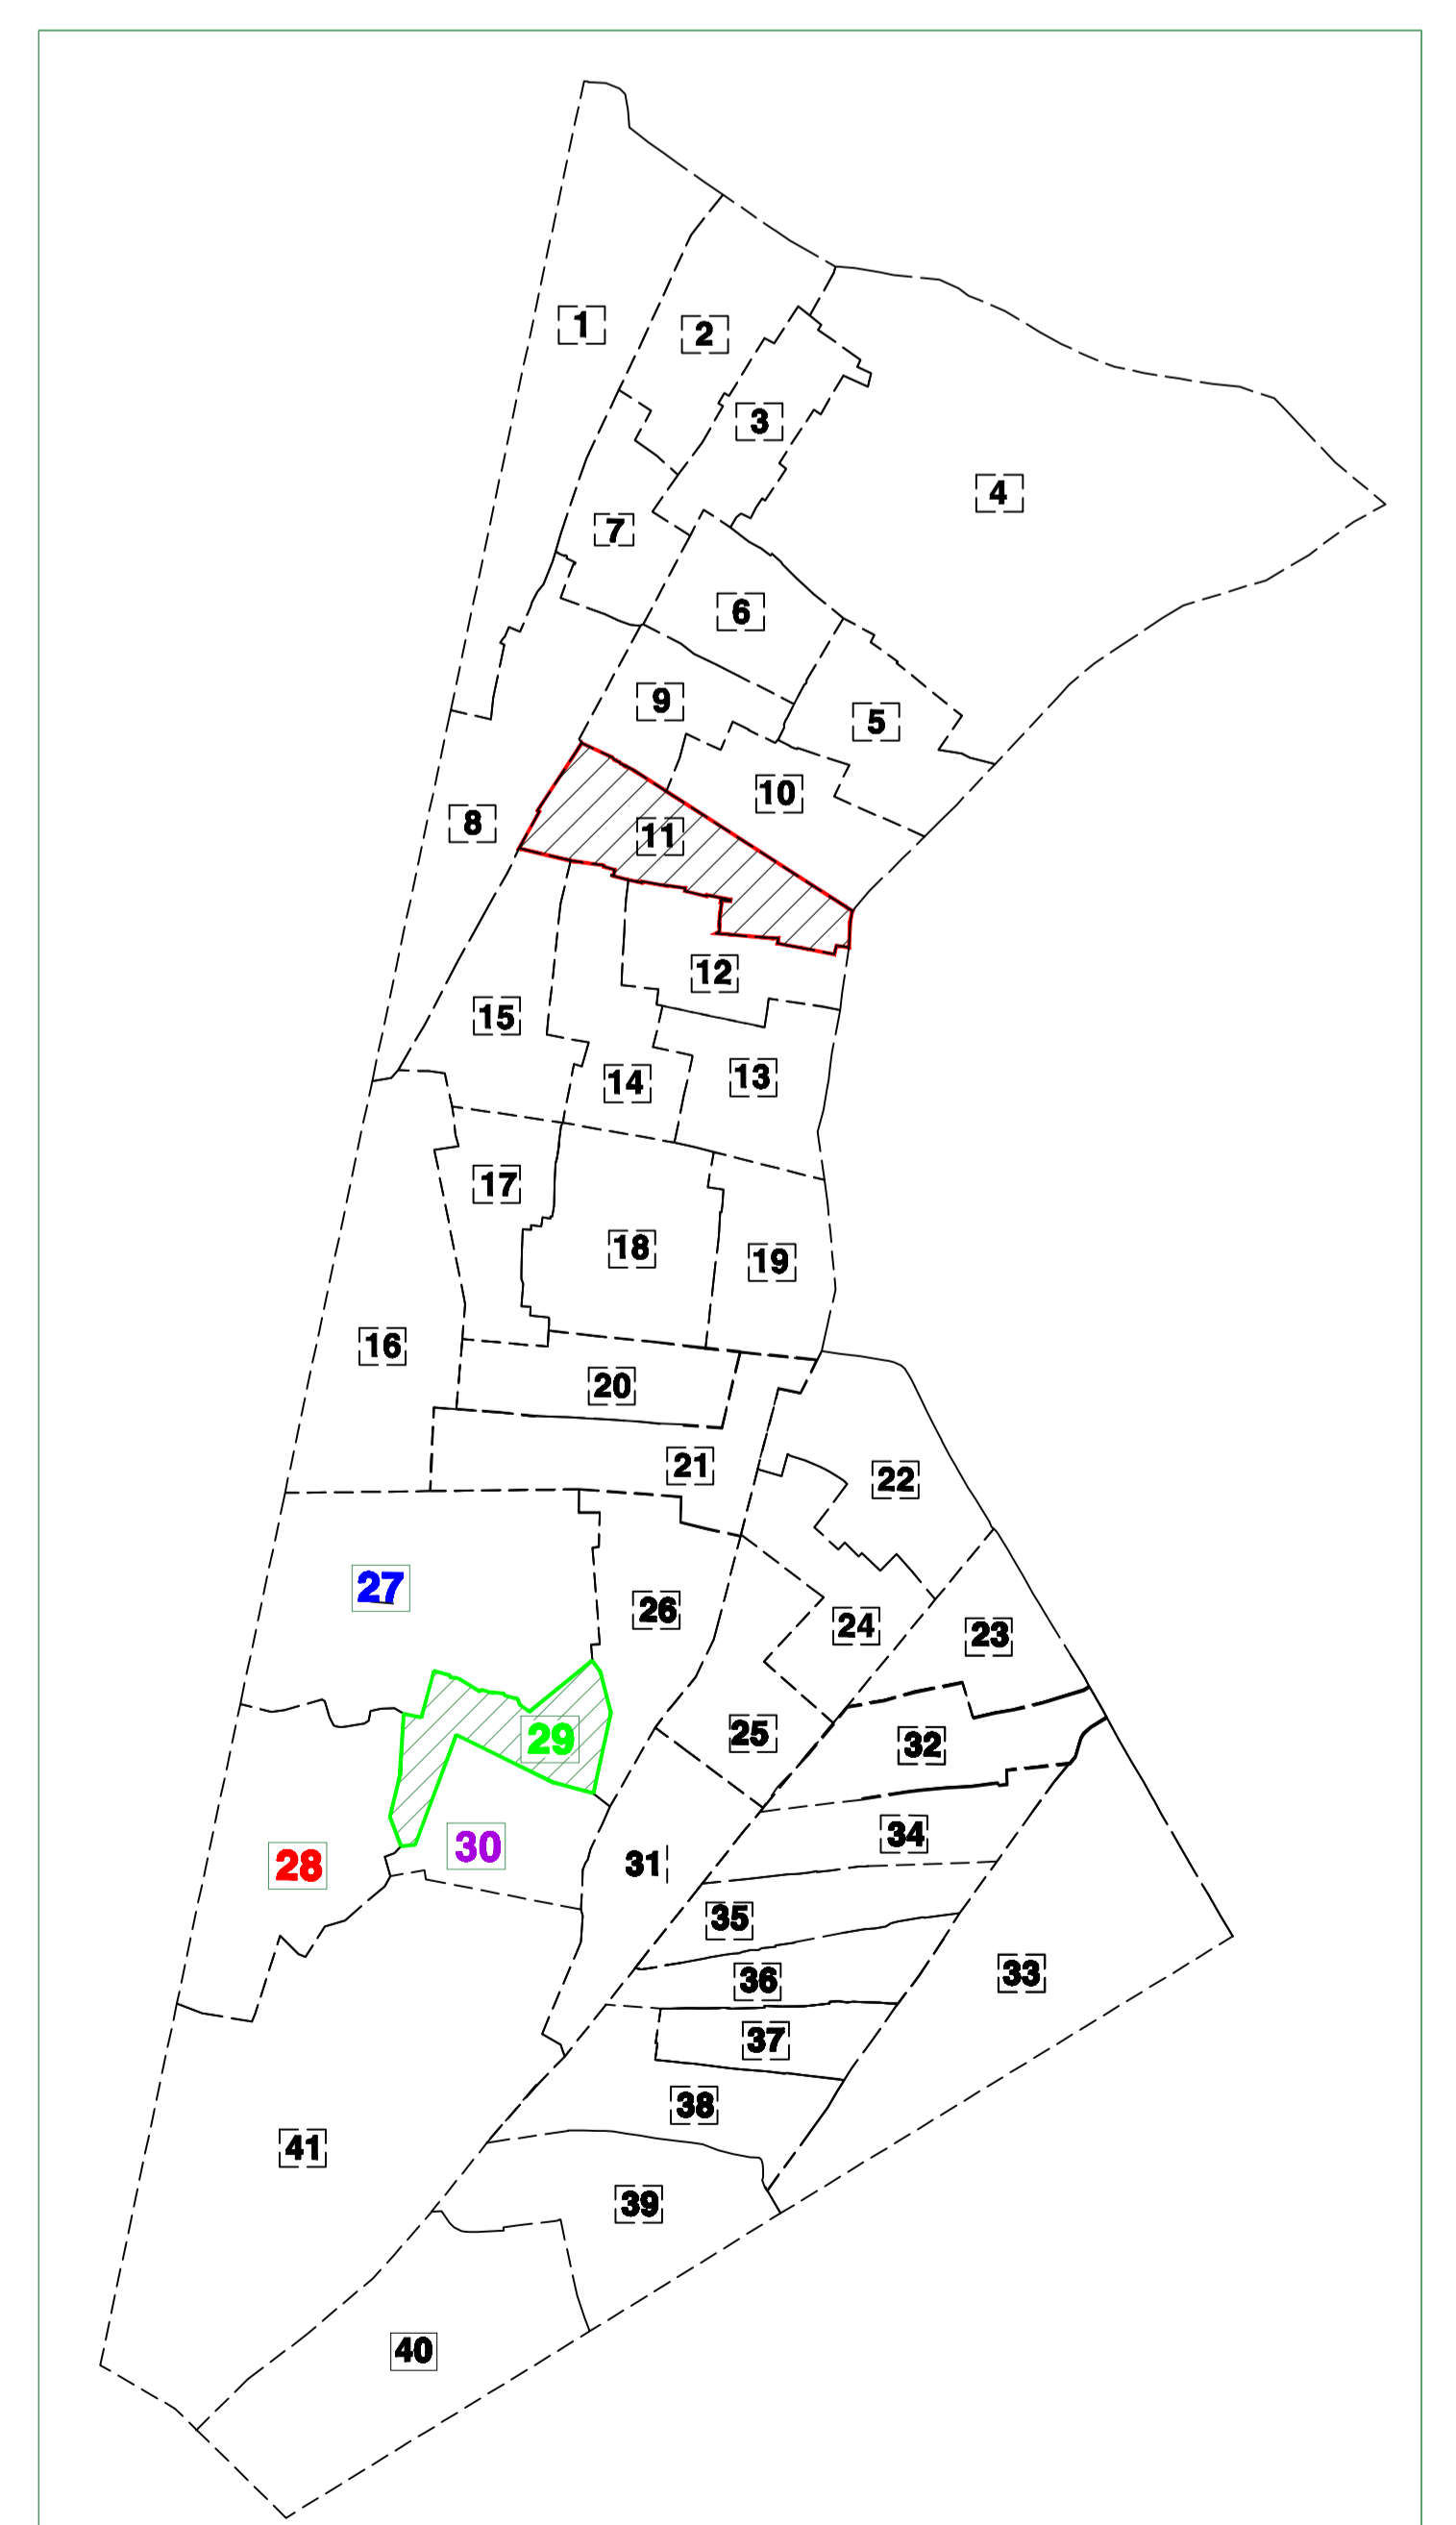

BẢN VẼ RANH GIỚI KHU PHỐ 29- PHƯỜNG BÌNH HƯNG HÒA (Sau khi sắp xếp)

560 hộ; diện tích: 5.66 ha