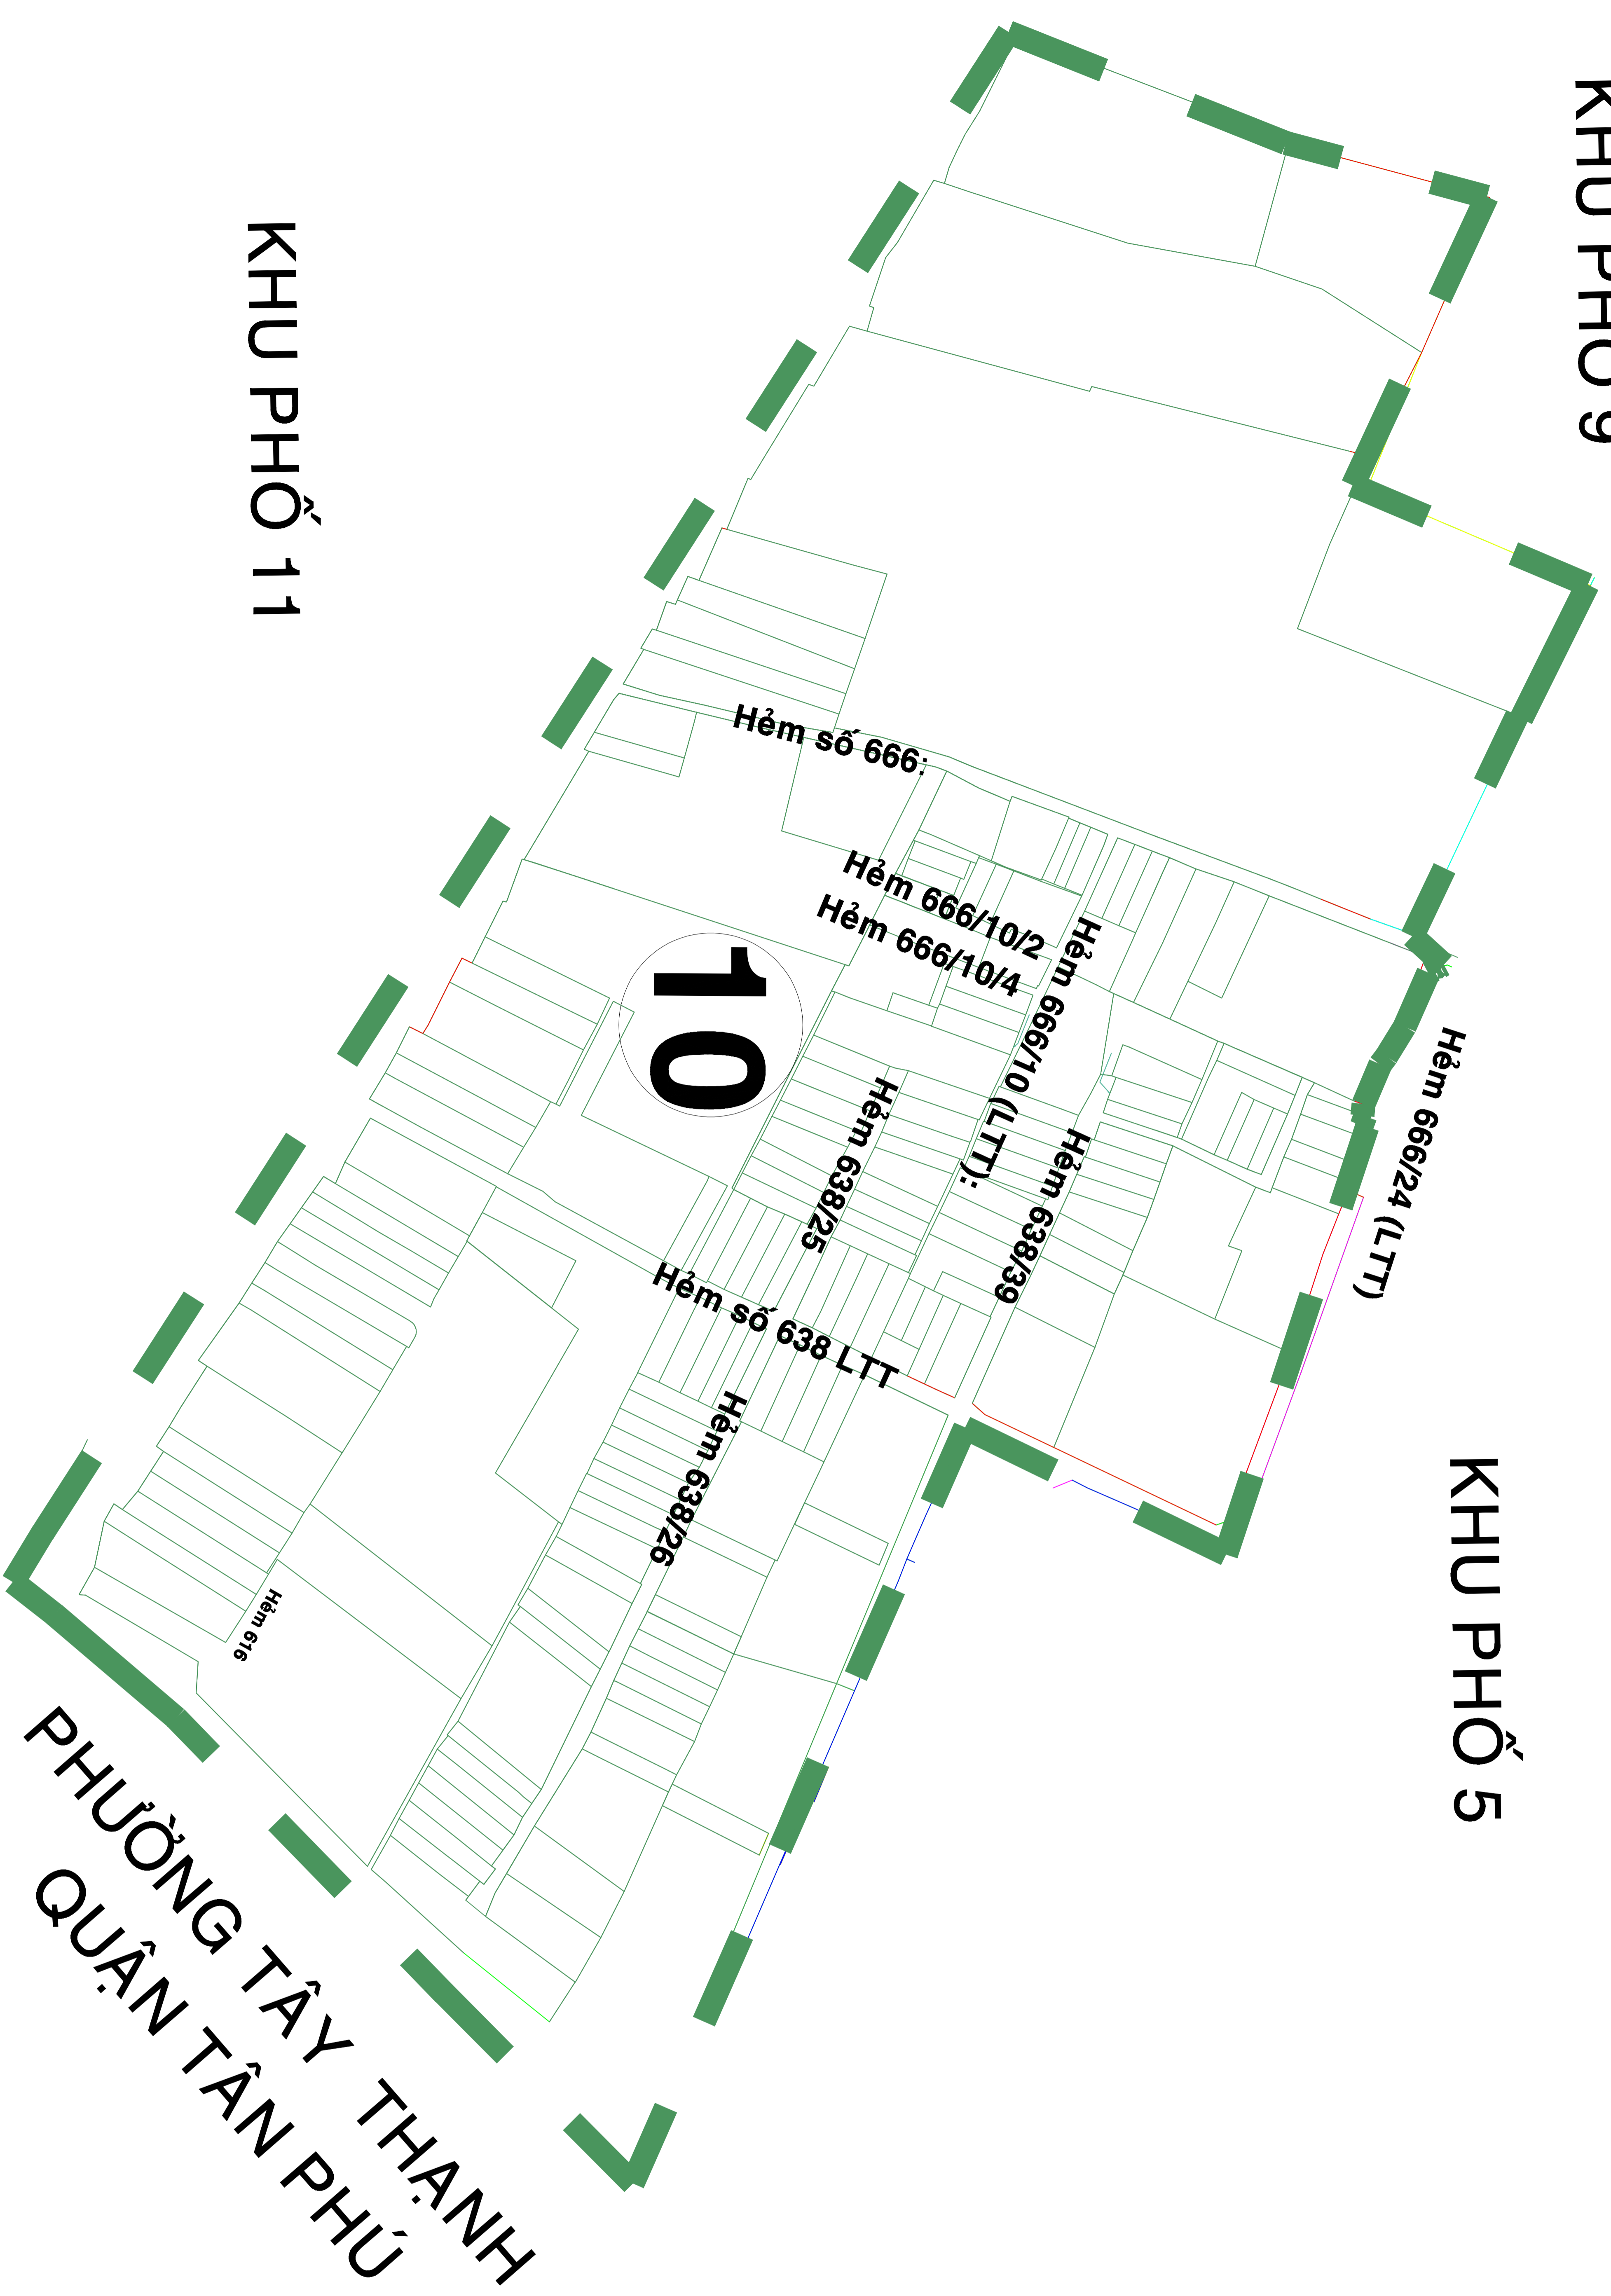

BẢN VẼ RANH GIỚI KHU PHỐ 1- PHƯỜNG BÌNH HƯNG HÒA
(Sau khi sắp xếp)
529 hộ; diện tích: 17.32 ha

KHU PHỐ 2

Vị trí KP1 trước khi sắp xếp

Vị trí KP1 sau khi sắp xếp

KHU PHỐ 7

KHU PHỐ 8

BẢN VẼ RANH GIỚI KHU PHỐ 2- PHƯỜNG BÌNH HƯNG HÒA
(Sau khi sắp xếp)
513 hộ; diện tích: 8.59 ha

KHU PHỐ 4

KHU PHỐ 7

KHU PHỐ 6

BẢN VẼ RANH GIỚI KHU PHỐ 4- PHƯỜNG BÌNH HƯNG HÒA

(Sau khi sắp xếp)

501 hộ; diện tích: 51.21 ha

PHƯỜNG TÂN THỜI NHẤT
QUẬN 12

Vị trí KP4 trước khi sắp xếp

KHU PHỐ 11

BẢN VẼ RANH GIỚI KHU PHỐ 10- PHƯỜNG BÌNH HƯNG HÒA

(Sau khi sắp xếp)

545 hộ; diện tích: 7.09 ha

Vị trí KP10 trước khi sắp xếp

KHU PHỐ 9

KHU PHỐ 5

Vị trí KP10 sau khi sắp xếp

BẢN VẼ RANH GIỚI KHU PHỐ 12- PHƯỜNG BÌNH HƯNG HÒA
(Sau khi sắp xếp)

585 hộ; diện tích: 6.08 ha

Vị trí KP12 trước khi sắp xếp

Vị trí KP12 sau khi sắp xếp

BẢN VẼ RANH GIỚI KHU PHỐ 11 - PHƯỜNG BÌNH HƯNG HÒA
(Sau khi sắp xếp)
527 hộ; diện tích: 8.54 ha