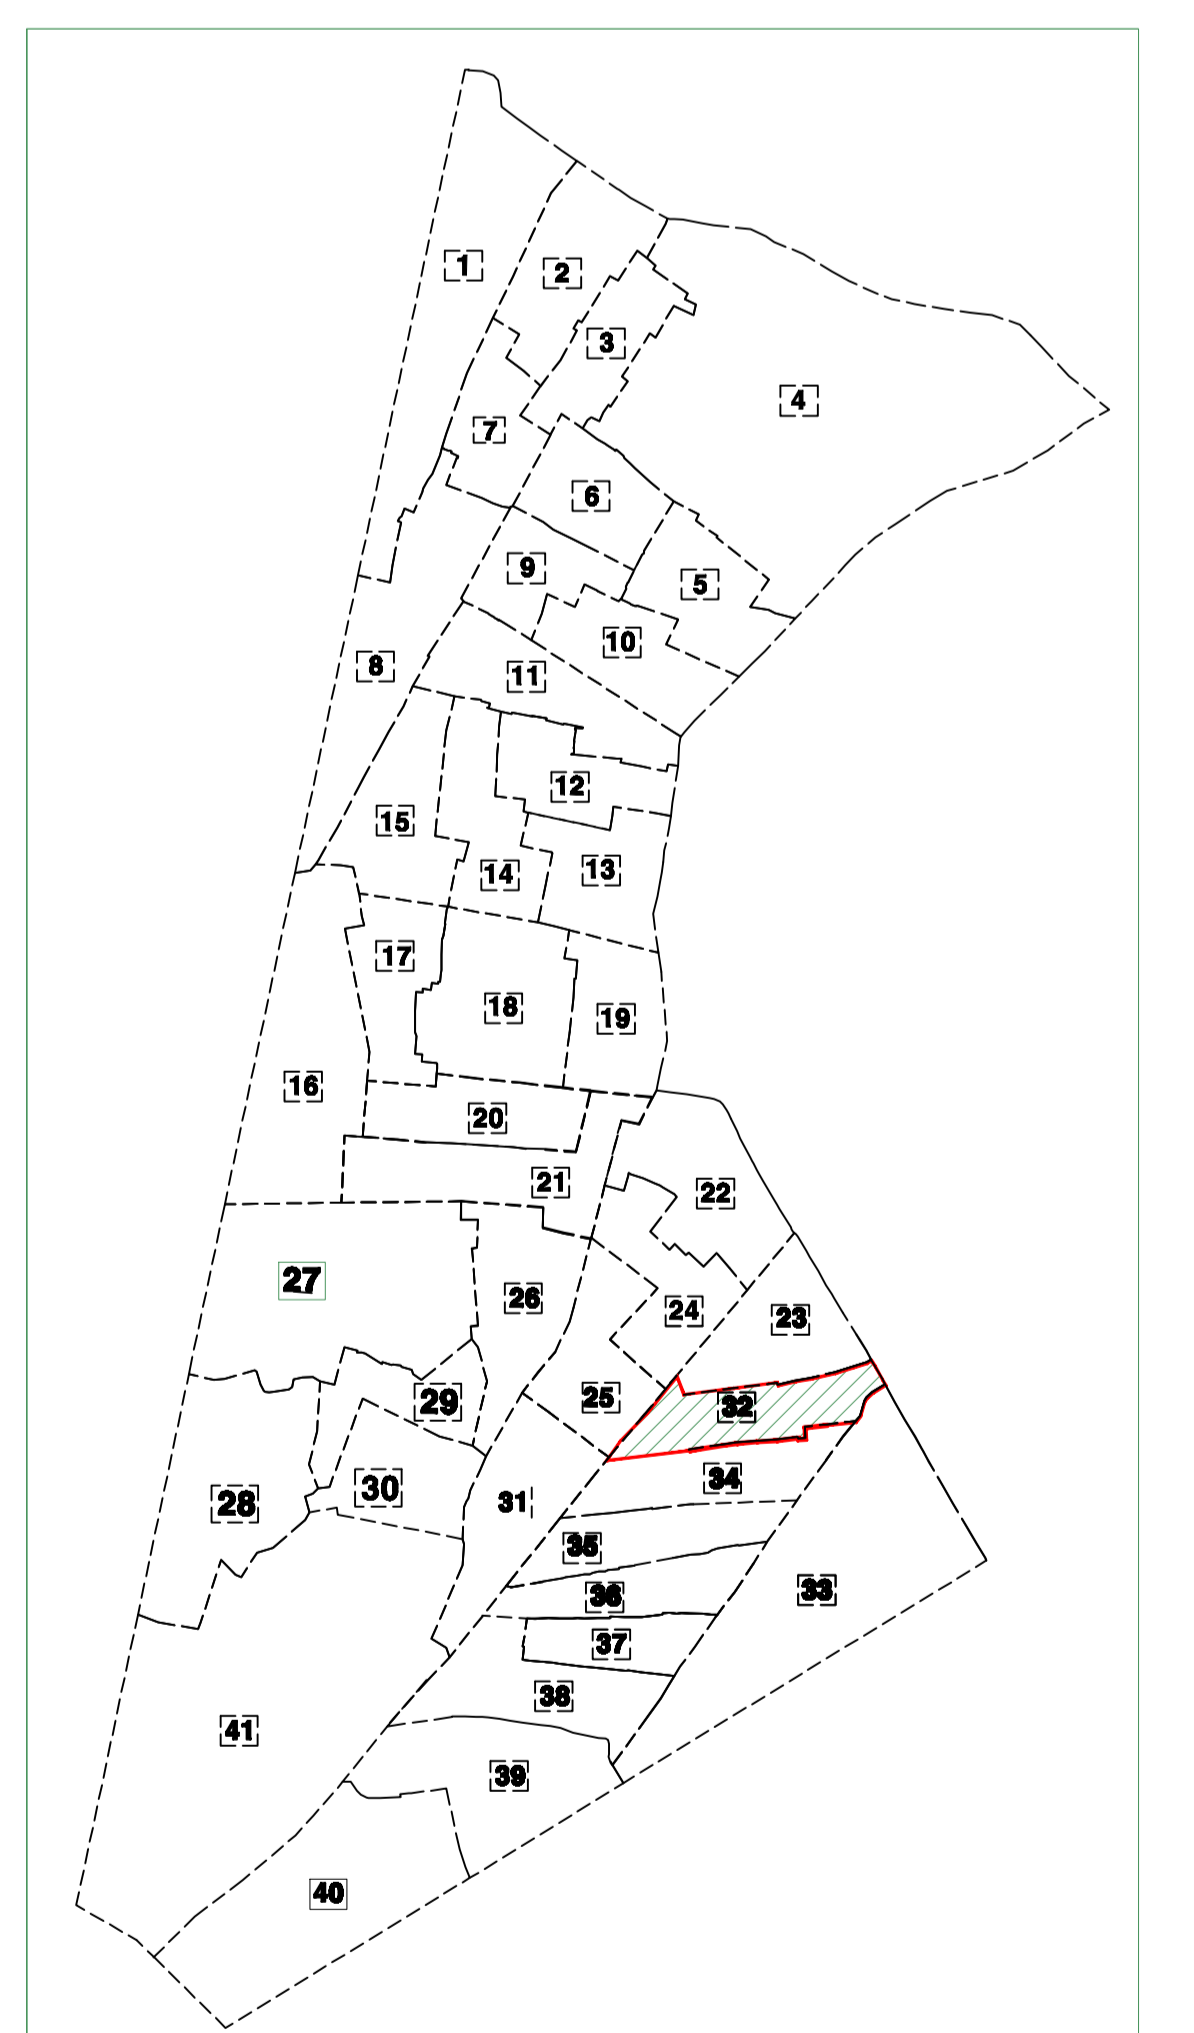

Vị trí KP30 sau khi sắp xếp

BẢN VẼ RANH GIỚI KHU PHỐ 32- PHƯỜNG BÌNH HƯNG HÒA
(sau khi sắp xếp)

633 hộ; diện tích: 6.54 ha

Vị trí KP32 trước khi sắp xếp

Vị trí KP32 sau khi sắp xếp

BẢN VẼ RANH GIỚI KHU PHỐ 33- PHƯỜNG BÌNH HƯNG HÒA
(sau khi sắp xếp)
657 hộ; diện tích:24.03 ha