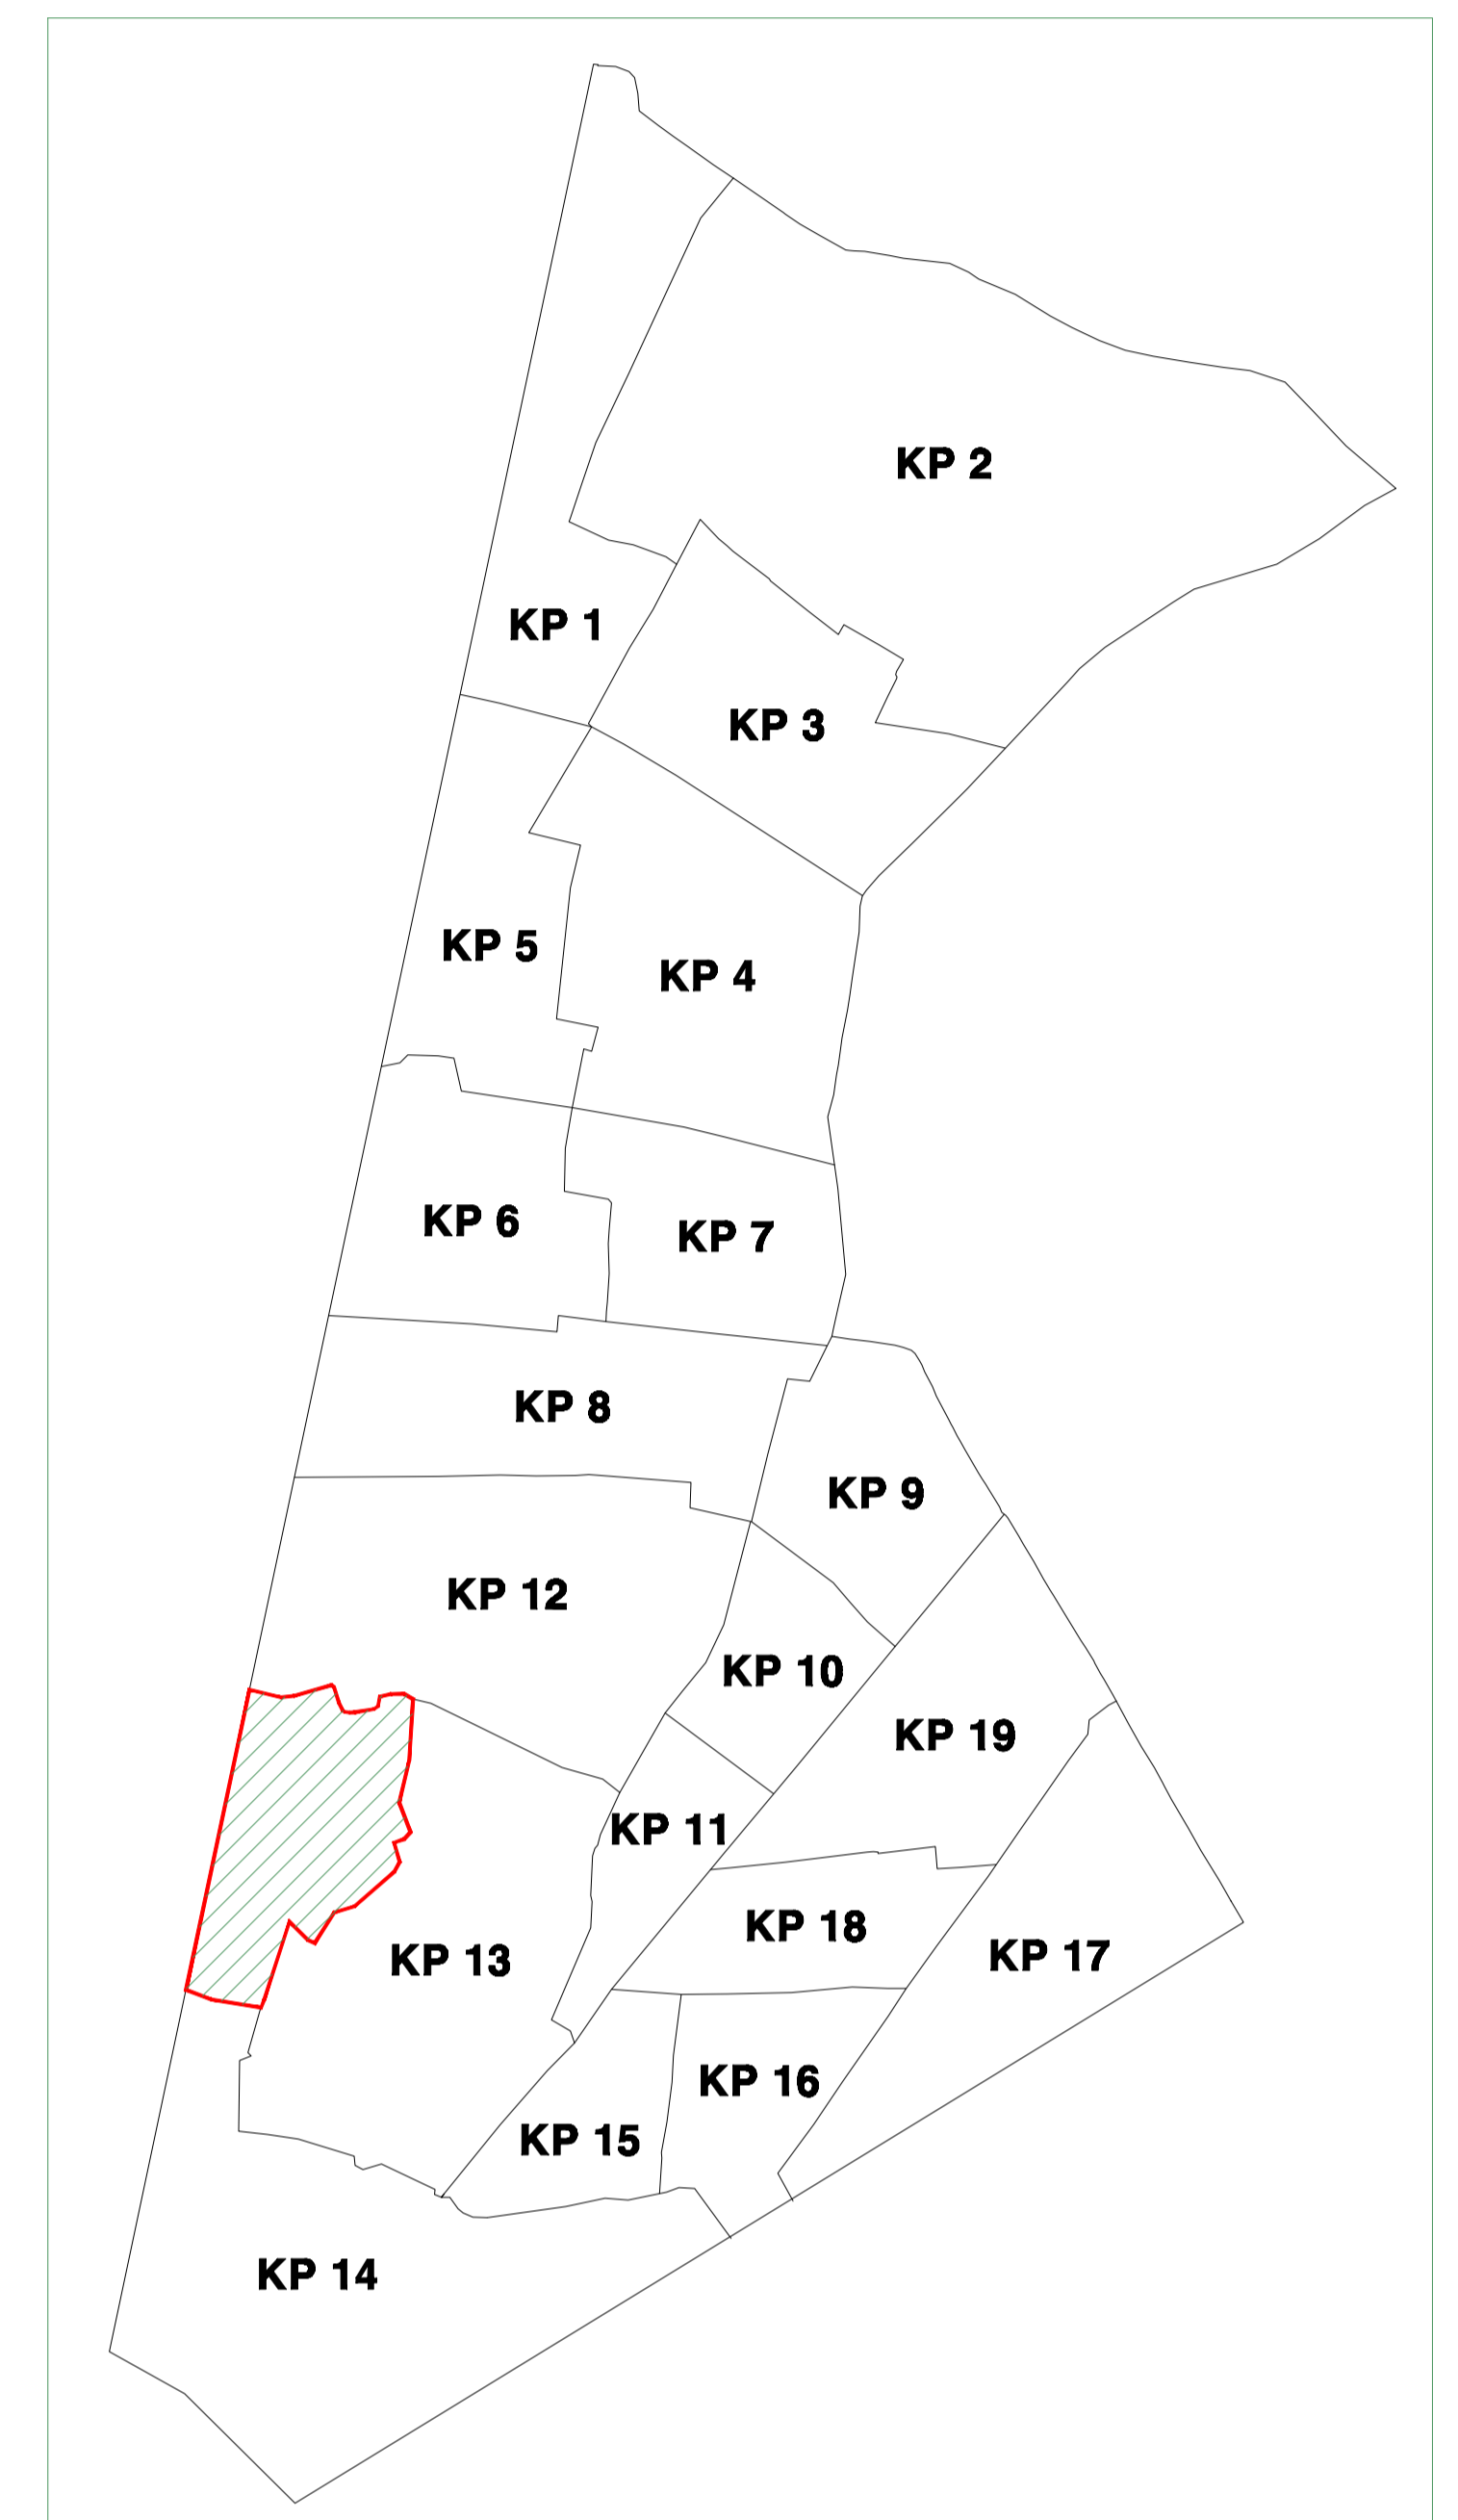

530 hộ; diện tích: 8.65 ha

Vị trí KP26 trước khi sắp xếp

Vị trí KP26 sau khi sắp xếp

BẢN VẼ RANH GIỚI KHU PHỐ 27 - PHƯỜNG BÌNH HƯNG HÒA
(Sau khi sắp xếp)
507 hộ; diện tích: 21.55 ha

Vị trí KP27 trước khi sắp xếp

Vị trí KP27 sau khi sắp xếp

BẢN VẼ RANH GIỚI KHU PHỐ 28- PHƯỜNG BÌNH HƯNG HÒA (Sau khi sắp xếp)

557 hộ; diện tích: 14.16 ha

Vị trí KP28 trước khi sắp xếp

Vị trí KP28 trước khi sắp xếp
KHU PHỐ 30

BẢN VẼ RANH GIỚI KHU PHỐ 29- PHƯỜNG BÌNH HƯNG HÒA (Sau khi sắp xếp)

560 hộ; diện tích: 5.66 ha

Vị trí KP29 trước khi sắp xếp

Vị trí KP29 trước khi sắp xếp

BẢN VẼ RANH GIỚI KHU PHỐ 30- PHƯỜNG BÌNH HƯNG HÒA
(Sau khi sắp xếp)

605 hộ; diện tích: 6.86 ha

Vị trí KP30 trước khi sắp xếp