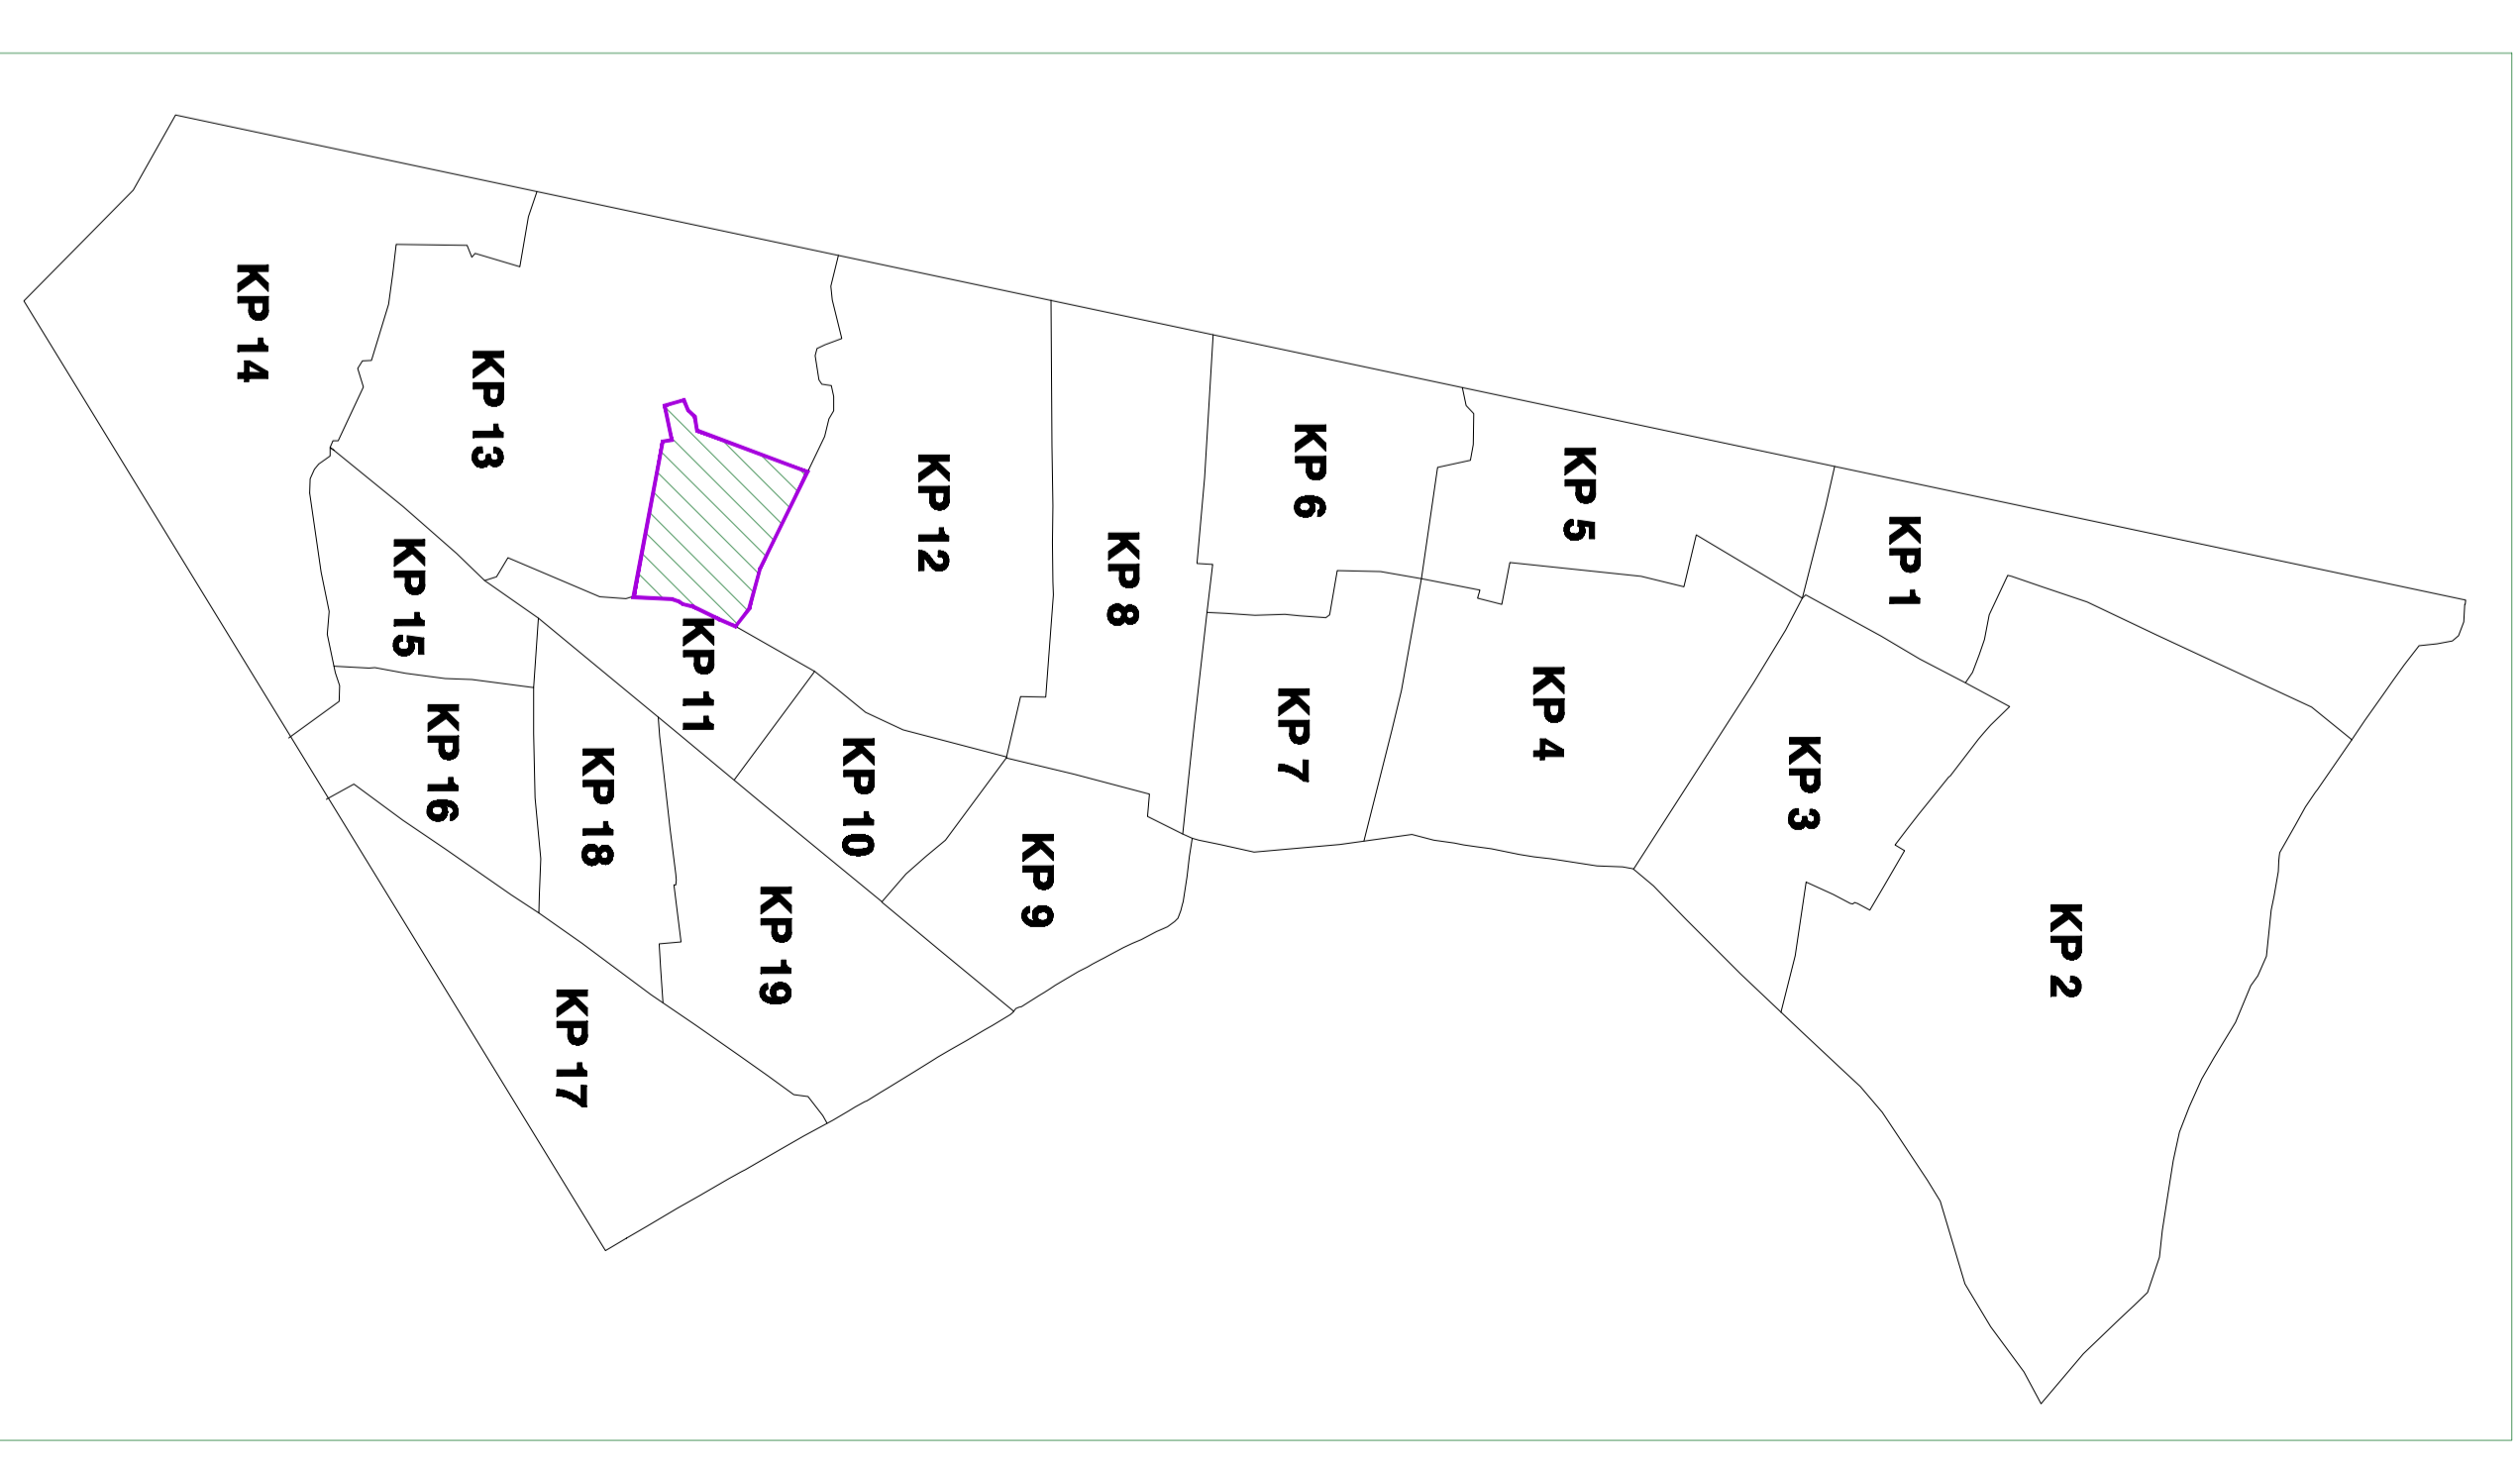

Vị trí KP27 sau khi sắp xếp

BẢN VẼ RANH GIỚI KHU PHỐ 28- PHƯỜNG BÌNH HƯNG HÒA (Sau khi sắp xếp)

557 hộ; diện tích: 14.16 ha

Vị trí KP28 trước khi sắp xếp

Vị trí KP28 trước khi sắp xếp
KHU PHỐ 30

BẢN VẼ RANH GIỚI KHU PHỐ 29- PHƯỜNG BÌNH HƯNG HÒA (Sau khi sắp xếp)

560 hộ; diện tích: 5.66 ha

Vị trí KP29 trước khi sắp xếp

Vị trí KP29 trước khi sắp xếp

BẢN VẼ RANH GIỚI KHU PHỐ 30- PHƯỜNG BÌNH HƯNG HÒA
(Sau khi sắp xếp)

605 hộ; diện tích: 6.86 ha

Vị trí KP30 trước khi sắp xếp

Vị trí KP30 sau khi sắp xếp

BẢN VẼ RANH GIỚI KHU PHỐ 32- PHƯỜNG BÌNH HƯNG HÒA
(sau khi sắp xếp)

633 hộ; diện tích: 6.54 ha

Vị trí KP32 trước khi sắp xếp

Vị trí KP32 sau khi sắp xếp

BẢN VẼ RANH GIỚI KHU PHỐ 33- PHƯỜNG BÌNH HƯNG HÒA
(sau khi sắp xếp)
657 hộ; diện tích:24.03 ha