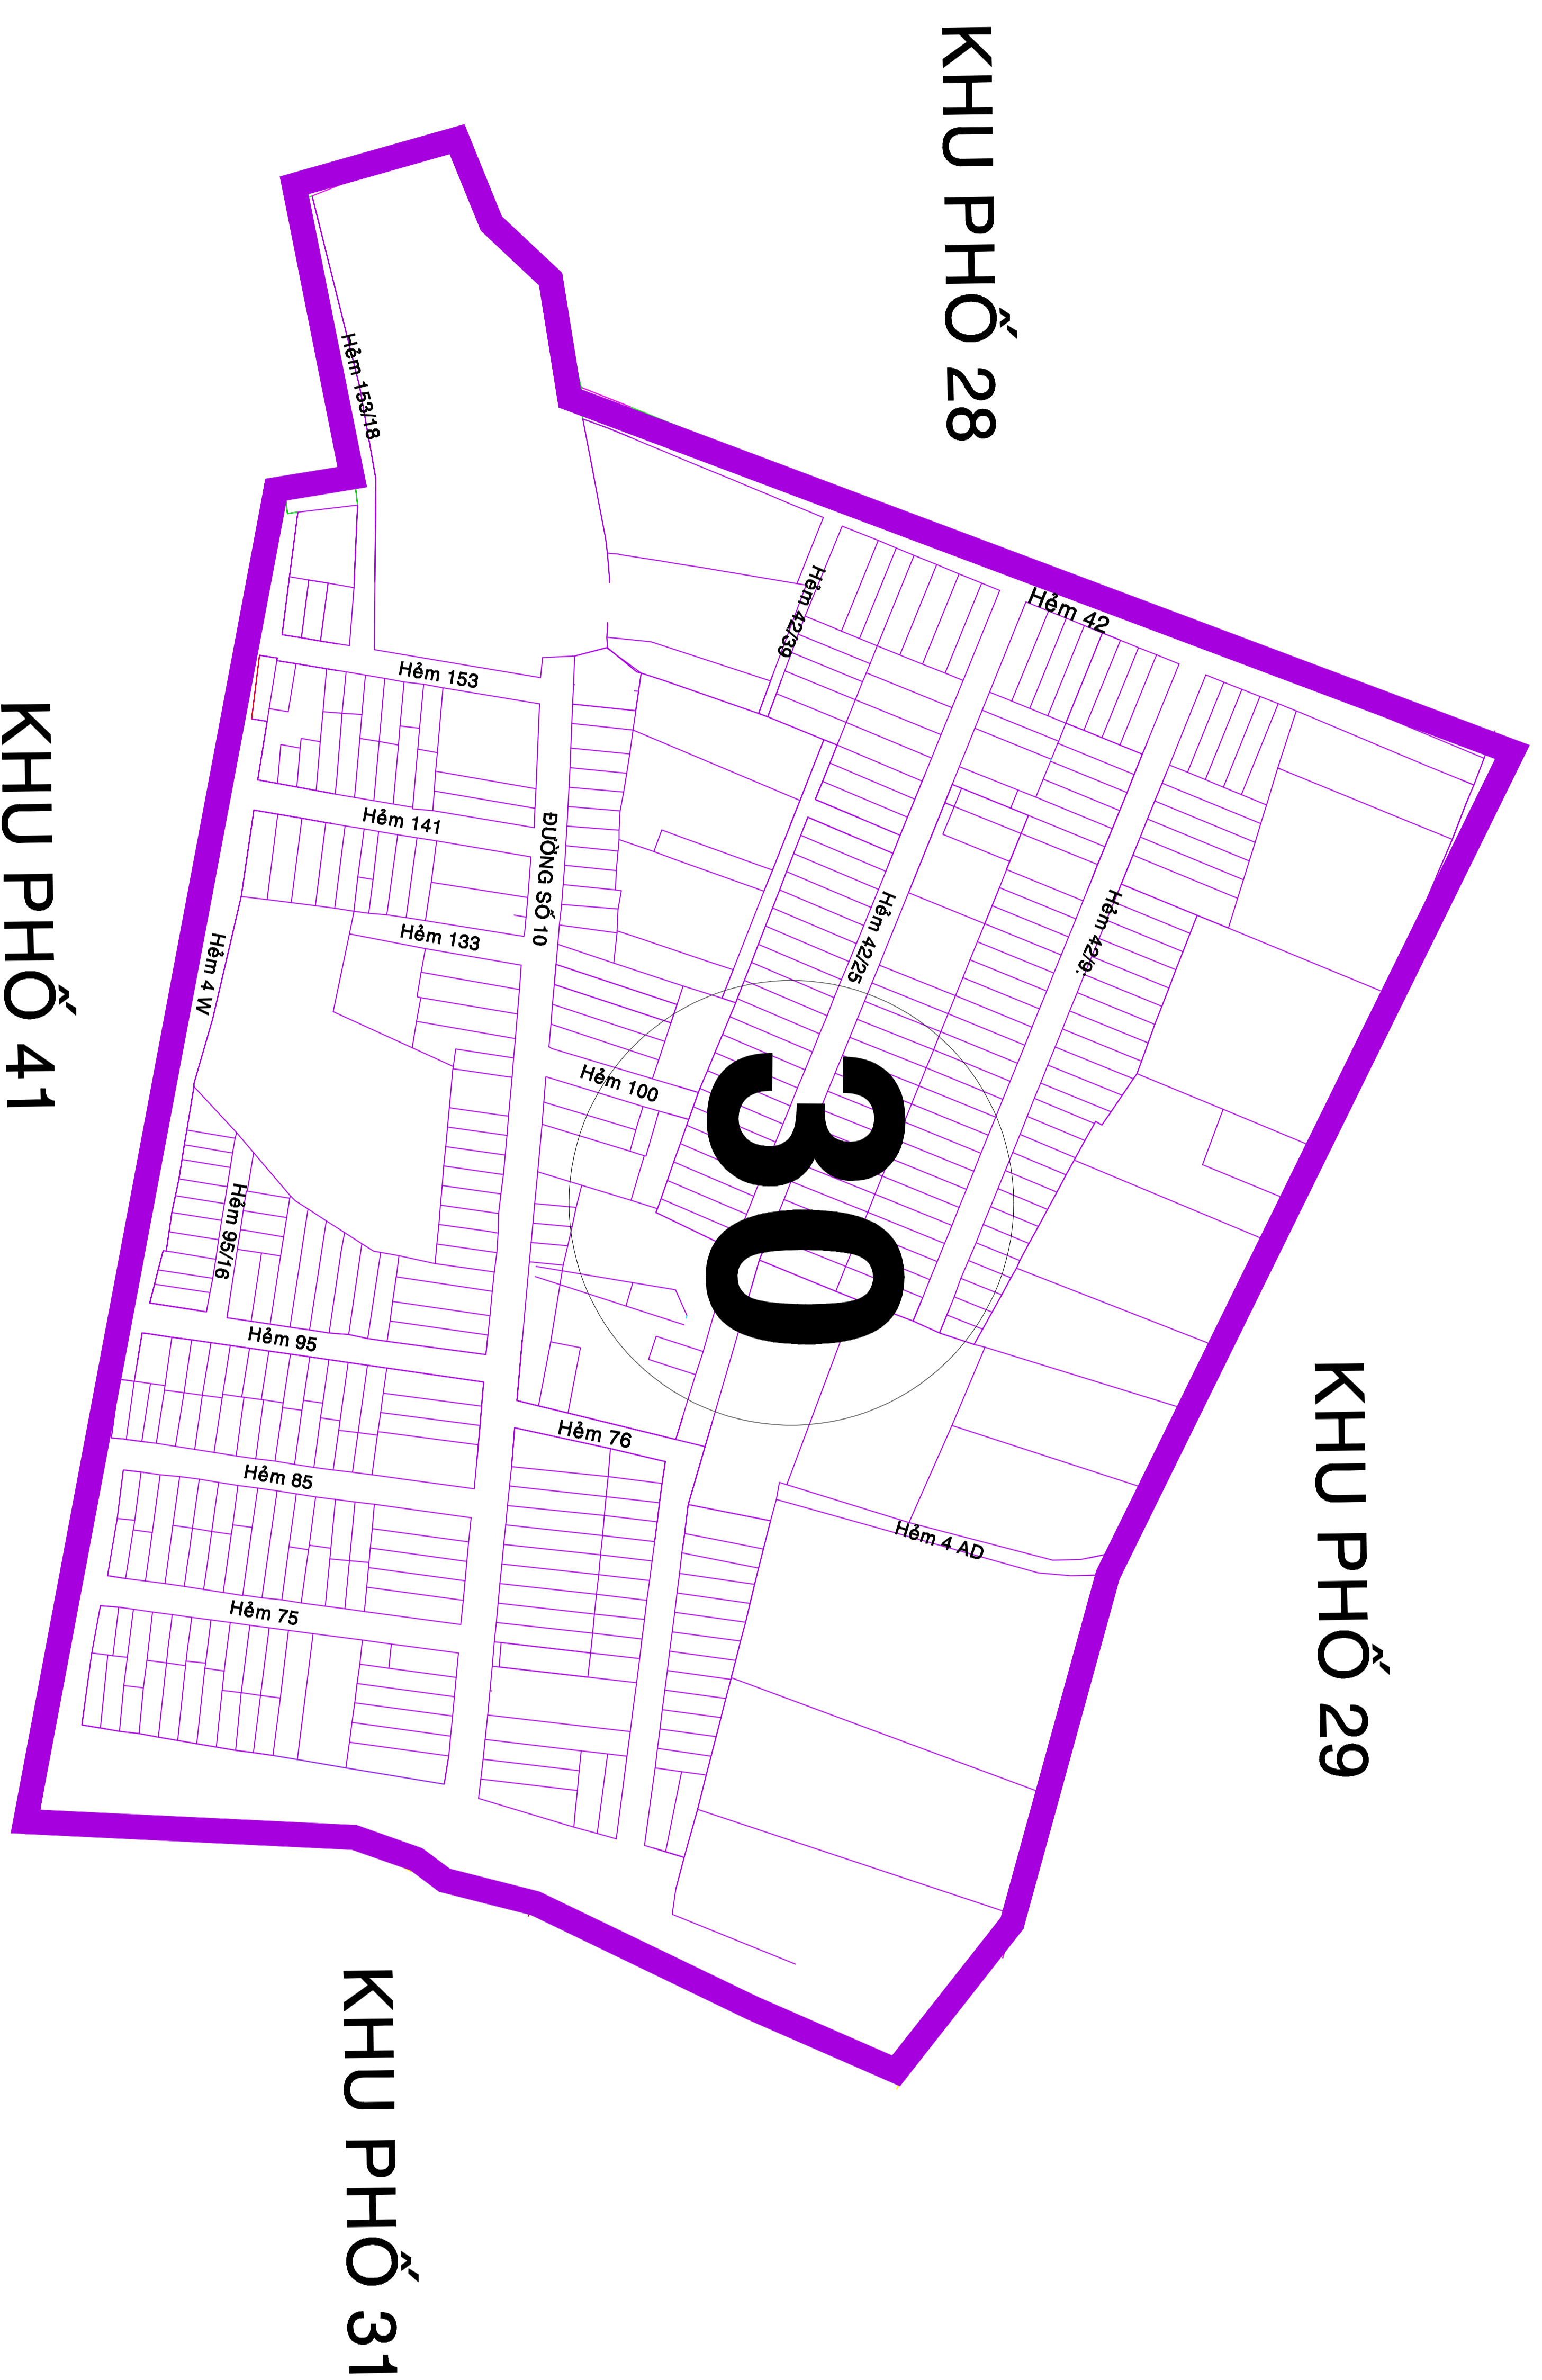

560 hộ; diện tích: 5.66 ha

Vị trí KP29 trước khi sắp xếp

Vị trí KP29 trước khi sắp xếp

BẢN VẼ RANH GIỚI KHU PHỐ 30- PHƯỜNG BÌNH HƯNG HÒA
(Sau khi sắp xếp)

605 hộ; diện tích: 6.86 ha

Vị trí KP30 trước khi sắp xếp