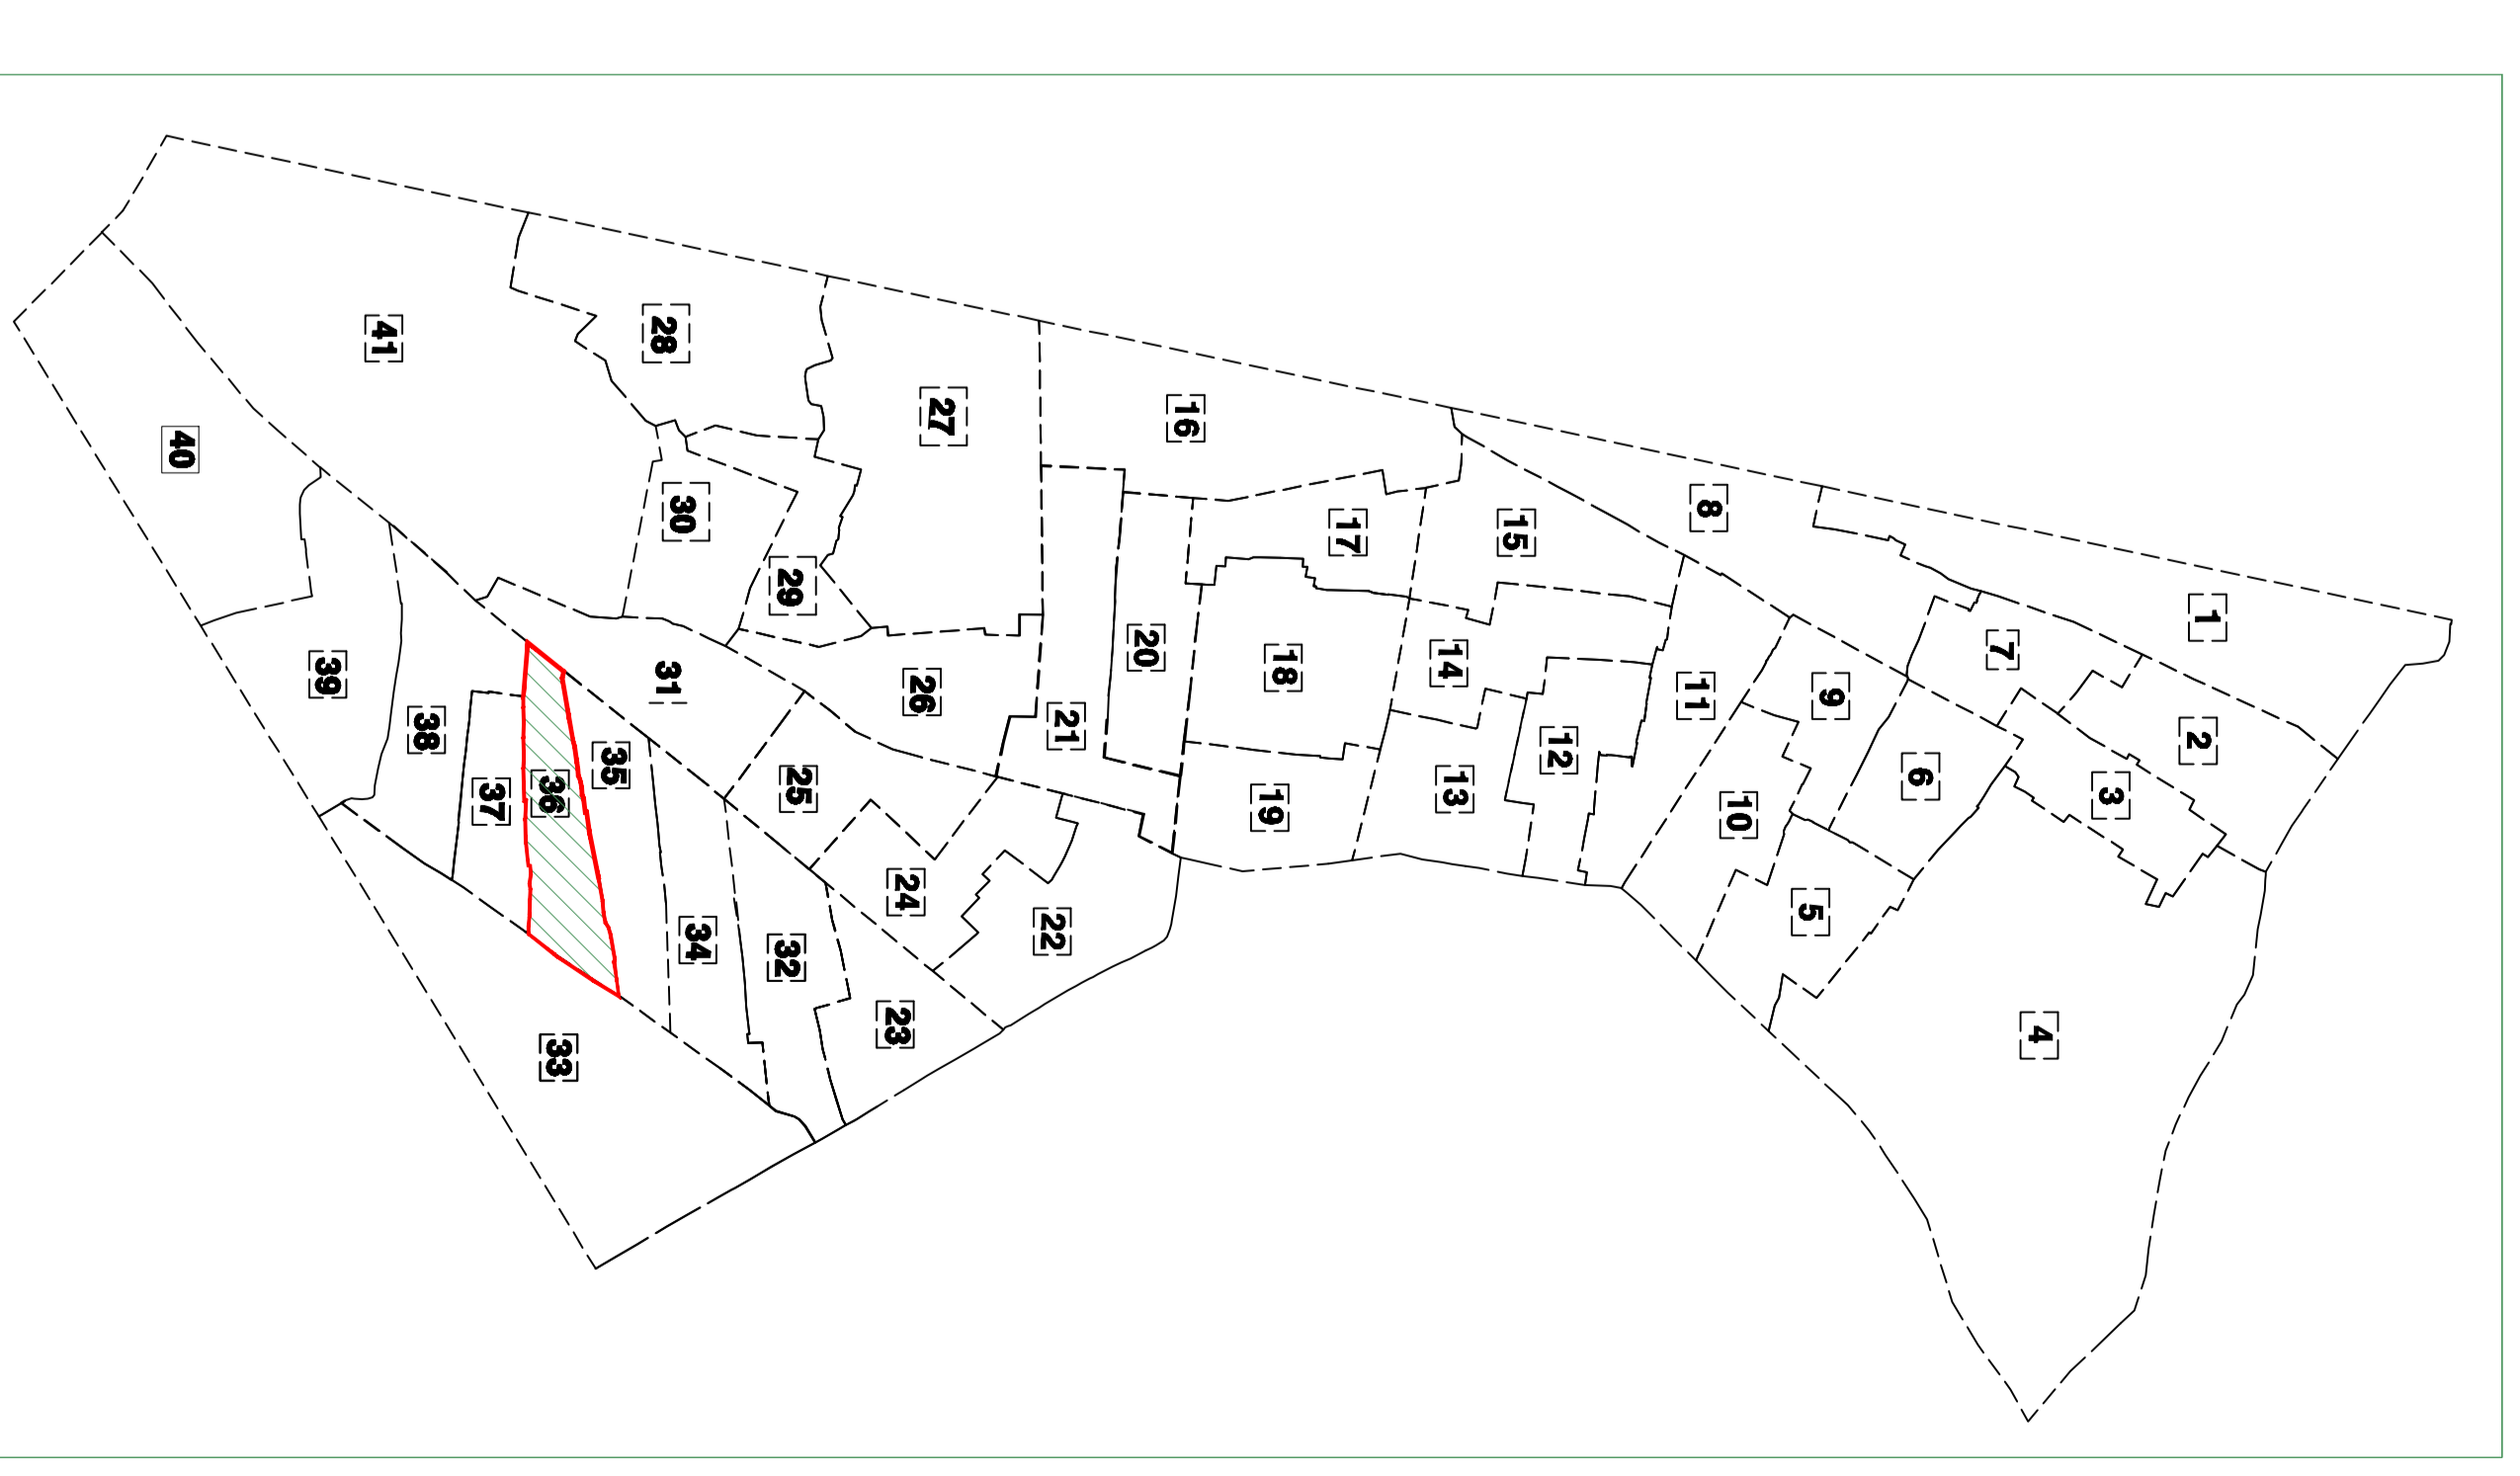

Vị trí KP36 sau khi sắp xếp