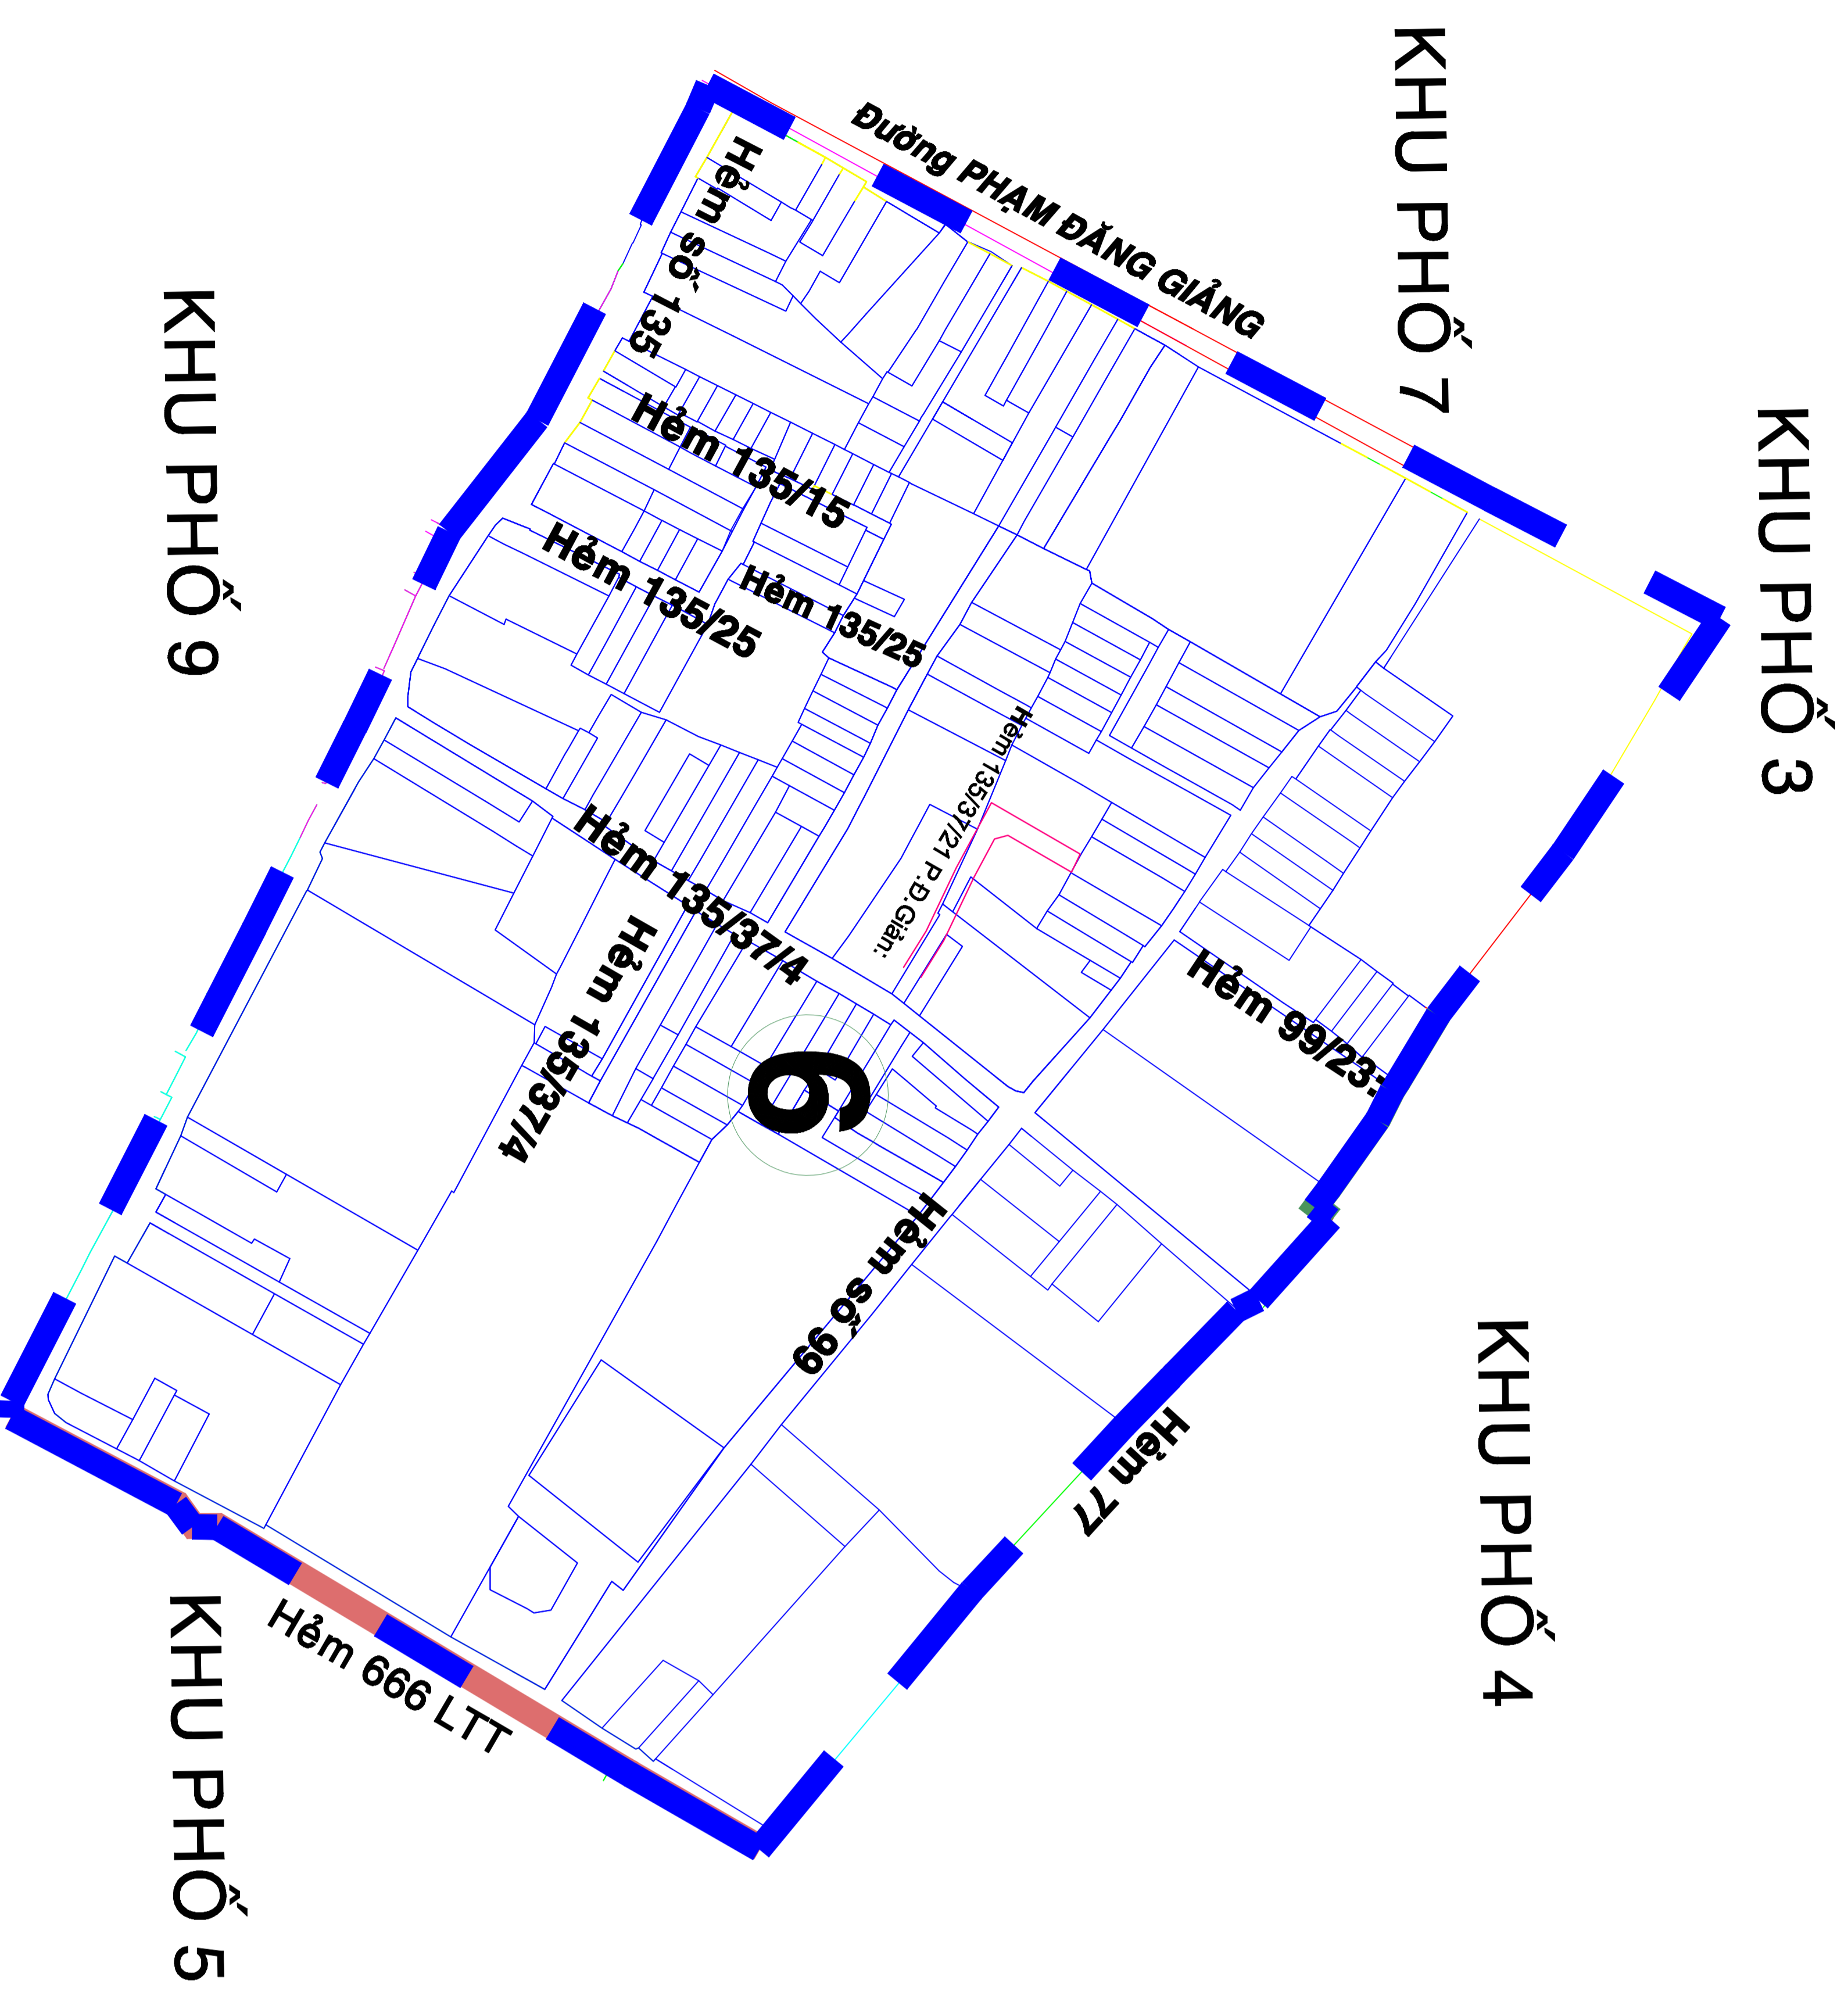

BẢN VẼ RANH GIỚI KHU PHỐ 6- PHƯỜNG BÌNH HƯNG HÒA

(Sau khi sắp xếp)

565 hộ; diện tích: 6.27 ha