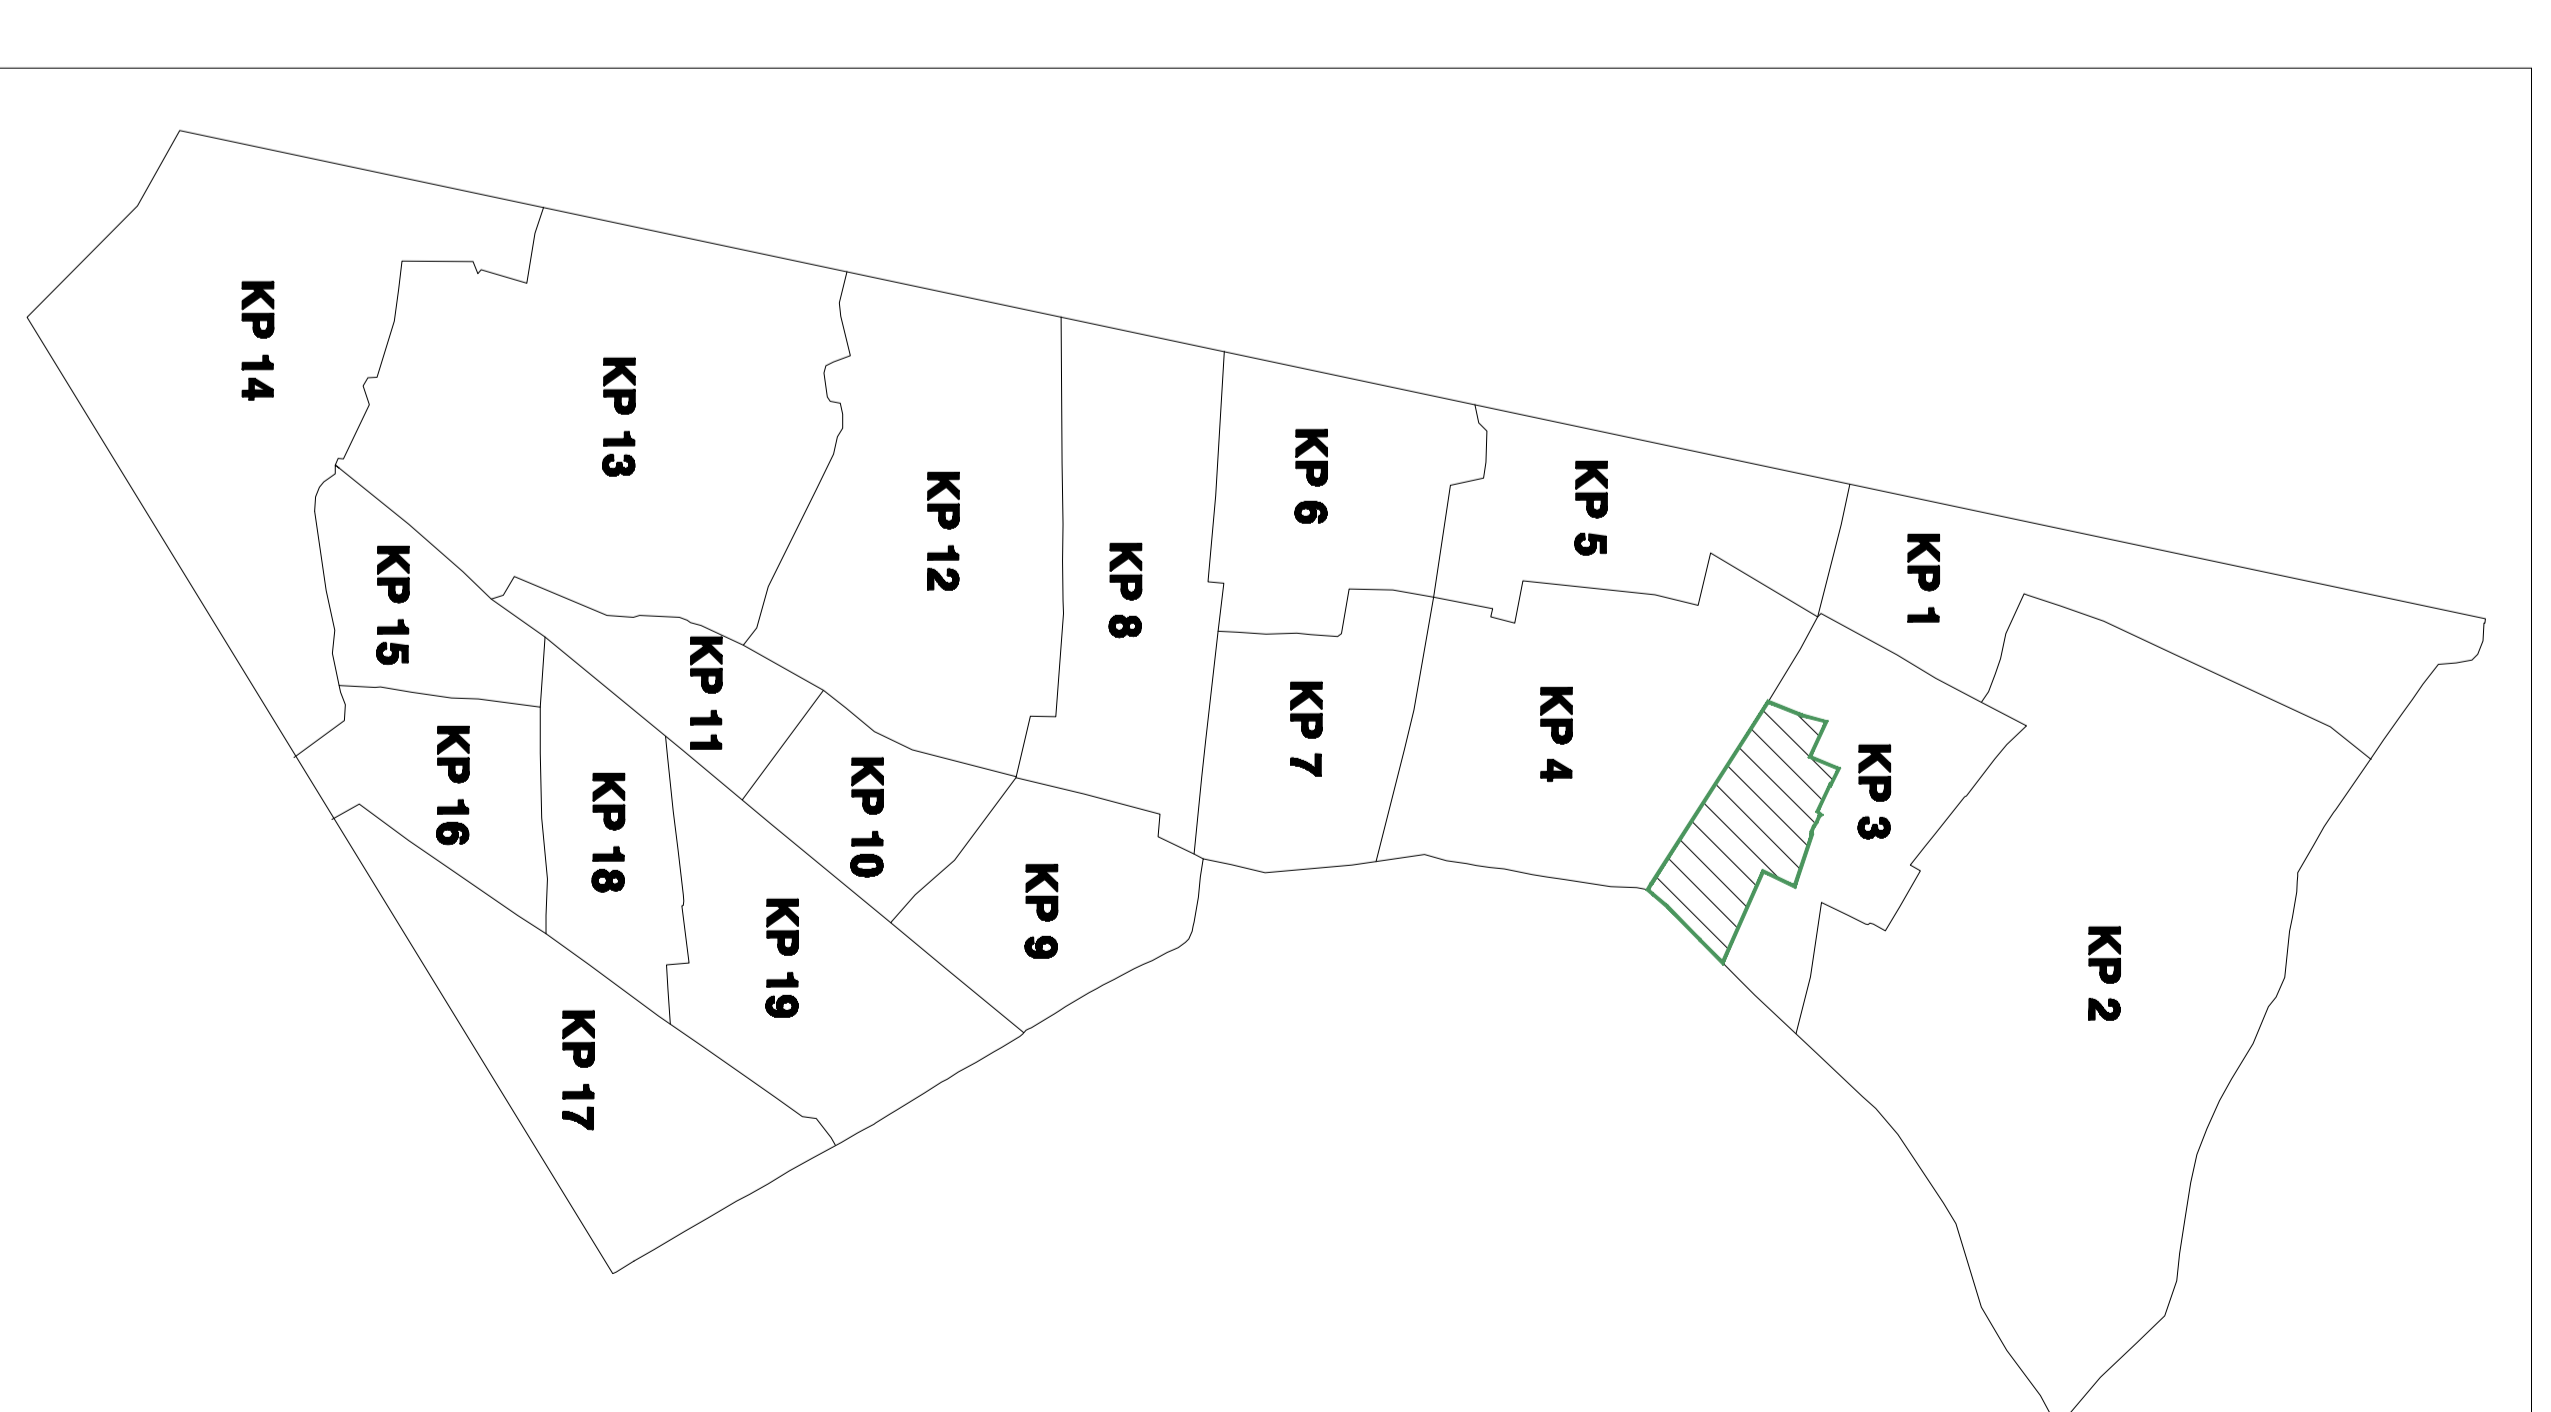

KHU PHỐ 11

BẢN VẼ RANH GIỚI KHU PHỐ 10- PHƯỜNG BÌNH HƯNG HÒA

(Sau khi sắp xếp)

545 hộ; diện tích: 7.09 ha

Vị trí KP10 trước khi sắp xếp

KHU PHỐ 9

KHU PHỐ 5

Vị trí KP10 sau khi sắp xếp

BẢN VẼ RANH GIỚI KHU PHỐ 12- PHƯỜNG BÌNH HƯNG HÒA
(Sau khi sắp xếp)

585 hộ; diện tích: 6.08 ha

Vị trí KP12 trước khi sắp xếp

Vị trí KP12 sau khi sắp xếp

BẢN VẼ RANH GIỚI KHU PHỐ 11 - PHƯỜNG BÌNH HƯNG HÒA
(Sau khi sắp xếp)
527 hộ; diện tích: 8.54 ha