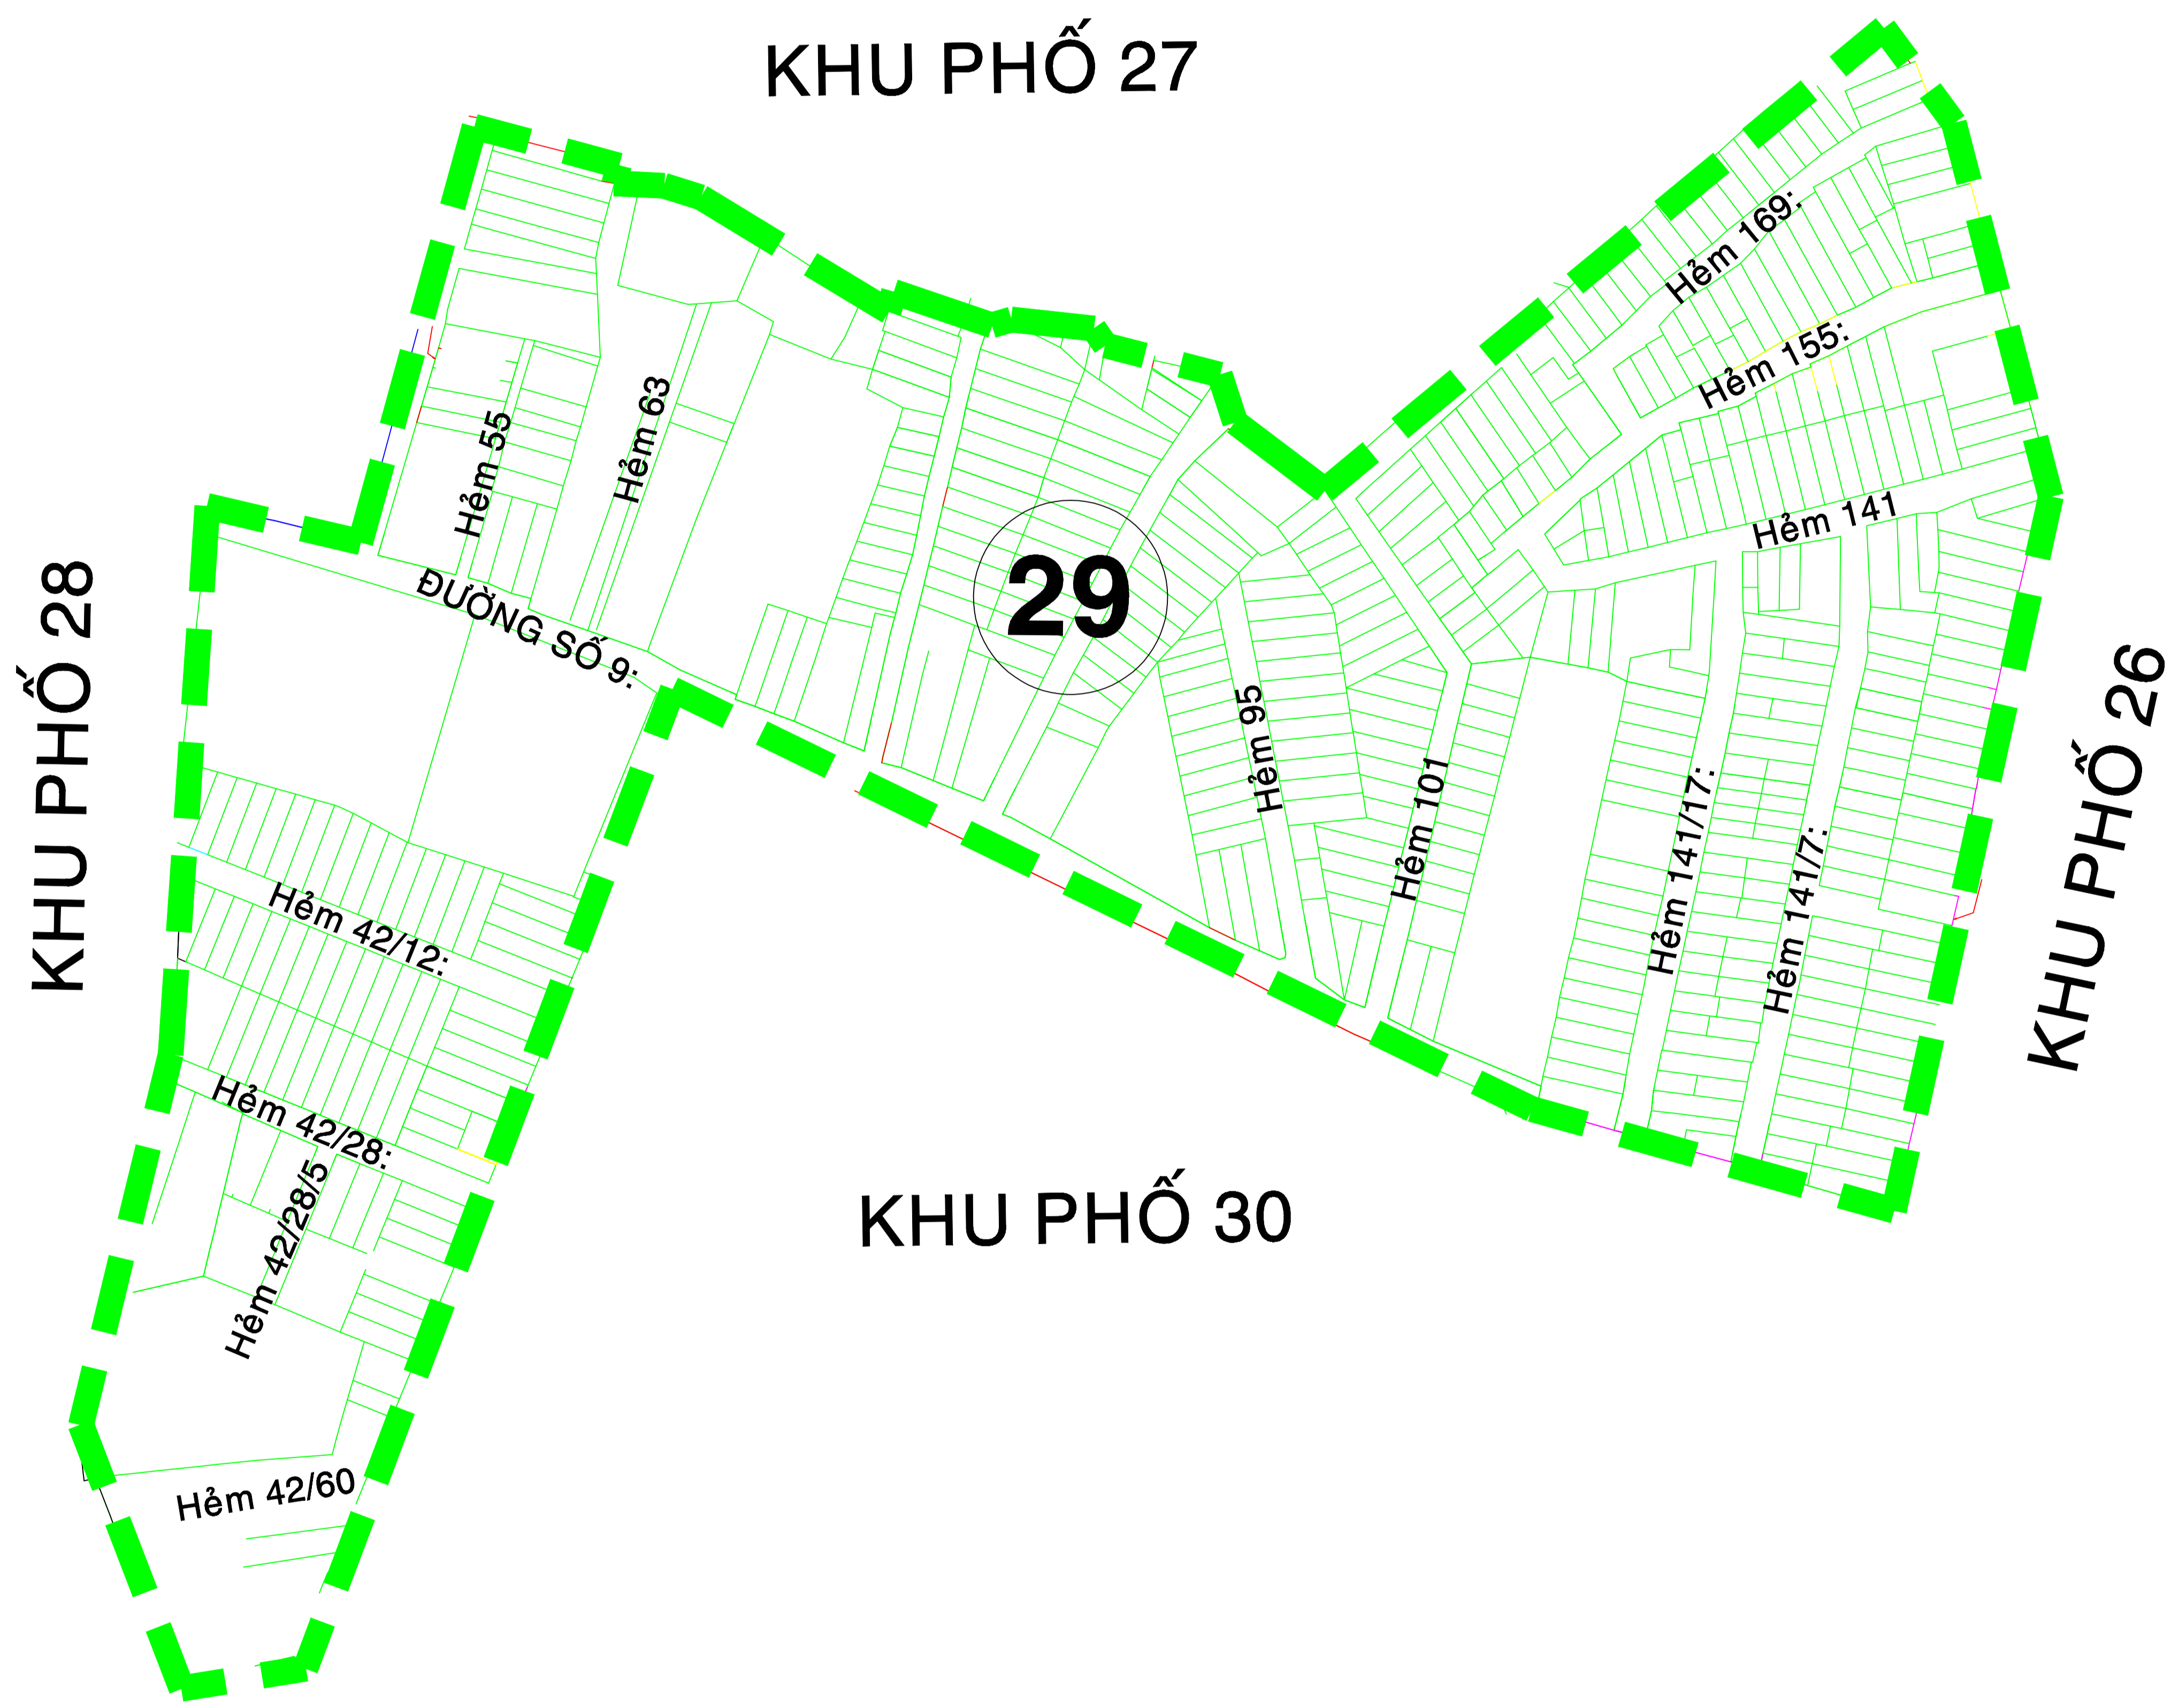

530 hộ; diện tích: 8.65 ha

Vị trí KP26 trước khi sắp xếp

Vị trí KP26 sau khi sắp xếp

BẢN VẼ RANH GIỚI KHU PHỐ 27 - PHƯỜNG BÌNH HƯNG HÒA
(Sau khi sắp xếp)
507 hộ; diện tích: 21.55 ha

Vị trí KP27 trước khi sắp xếp

Vị trí KP27 sau khi sắp xếp

BẢN VẼ RANH GIỚI KHU PHỐ 28- PHƯỜNG BÌNH HƯNG HÒA (Sau khi sắp xếp)

557 hộ; diện tích: 14.16 ha

Vị trí KP28 trước khi sắp xếp

Vị trí KP28 trước khi sắp xếp
KHU PHỐ 30

BẢN VẼ RANH GIỚI KHU PHỐ 29- PHƯỜNG BÌNH HƯNG HÒA (Sau khi sắp xếp)

560 hộ; diện tích: 5.66 ha

Vị trí KP29 trước khi sắp xếp

Vị trí KP29 trước khi sắp xếp

BẢN VẼ RANH GIỚI KHU PHỐ 30- PHƯỜNG BÌNH HƯNG HÒA
(Sau khi sắp xếp)

605 hộ; diện tích: 6.86 ha

Vị trí KP30 trước khi sắp xếp