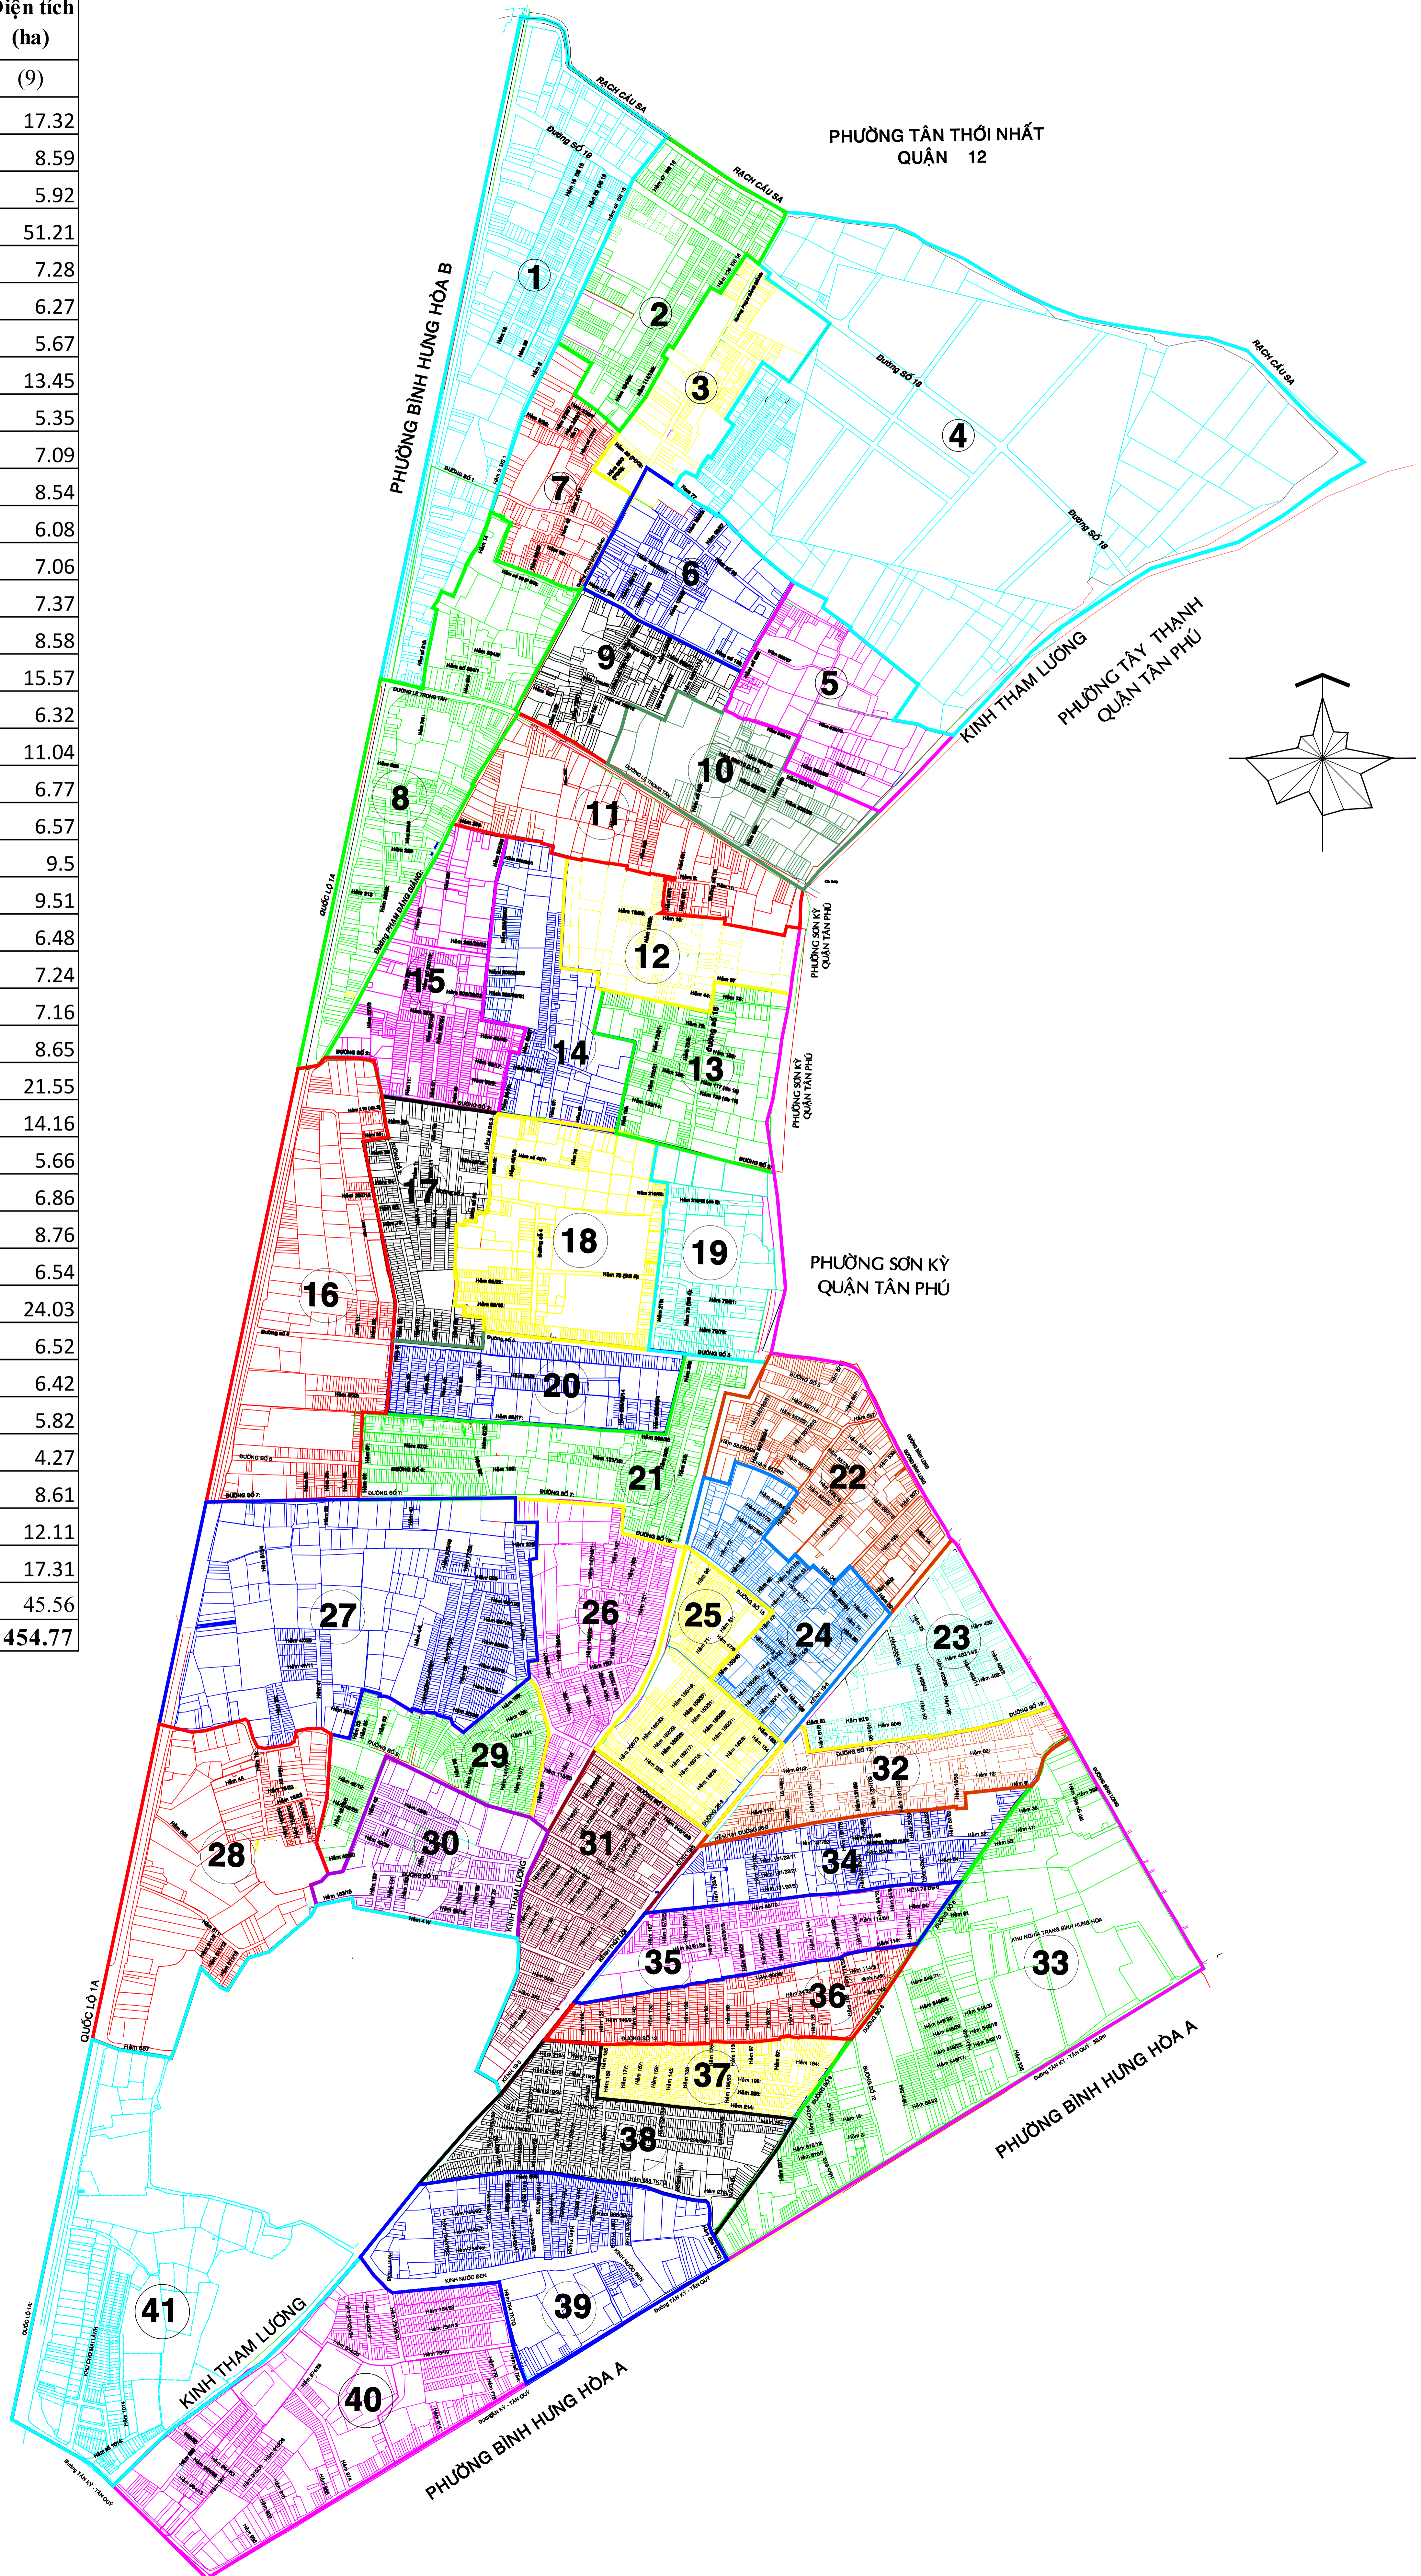

BẢN VẼ RANH GIỚI KHU PHỐ PHƯỜNG BÌNH HƯNG HÒA (Sau khi sắp xếp)

STT	Tên Khu phố	Số hộ gia đình	Diện tích (ha)
(1)	(2)	(4)	(9)
1	Khu phố 1	529	17.32
2	Khu phố 2	513	8.59
3	Khu phố 3	546	5.92
4	Khu phố 4	501	51.21
5	Khu phố 5	544	7.28
6	Khu phố 6	656	6.27
7	Khu phố 7	595	5.67
8	Khu phố 8	653	13.45
9	Khu phố 9	600	5.35
10	Khu phố 10	545	7.09
11	Khu phố 11	527	8.54
12	Khu phố 12	585	6.08
13	Khu phố 13	529	7.06
14	Khu phố 14	626	7.37
15	Khu phố 15	561	8.58
16	Khu phố 16	516	15.57
17	Khu phố 17	540	6.32
18	Khu phố 18	522	11.04
19	Khu phố 19	526	6.77
20	Khu phố 20	602	6.57
21	Khu phố 21	660	9.5
22	Khu phố 22	622	9.51
23	Khu phố 23	672	6.48
24	Khu phố 24	655	7.24
25	Khu phố 25	597	7.16
26	Khu phố 26	530	8.65
27	Khu phố 27	507	21.55
28	Khu phố 28	557	14.16
29	Khu phố 29	560	5.66
30	Khu phố 30	605	6.86
31	Khu phố 31	644	8.76
32	Khu phố 32	633	6.54
33	Khu phố 33	657	24.03
34	Khu phố 34	519	6.52
35	Khu phố 35	699	6.42
36	Khu phố 36	603	5.82
37	Khu phố 37	532	4.27
38	Khu phố 38	606	8.61
39	Khu phố 39	607	12.11
40	Khu phố 40	555	17.31
41	Khu phố 41	502	45.56
Tổng cộng		23738	454.77

BẢN VẼ RANH GIỚI KHU PHỐ 1- PHƯỜNG BÌNH HƯNG HÒA
(Sau khi sắp xếp)
529 hộ; diện tích: 17.32 ha

KHU PHỐ 2

Vị trí KP1 trước khi sắp xếp

Vị trí KP1 sau khi sắp xếp

KHU PHỐ 7

KHU PHỐ 8

BẢN VẼ RANH GIỚI KHU PHỐ 2- PHƯỜNG BÌNH HƯNG HÒA
(Sau khi sắp xếp)
513 hộ; diện tích: 8.59 ha

KHU PHỐ 4

KHU PHỐ 7

KHU PHỐ 6

BẢN VẼ RANH GIỚI KHU PHỐ 4- PHƯỜNG BÌNH HƯNG HÒA

(Sau khi sắp xếp)

501 hộ; diện tích: 51.21 ha

PHƯỜNG TÂN THỜI NHẤT
QUẬN 12

Vị trí KP4 trước khi sắp xếp