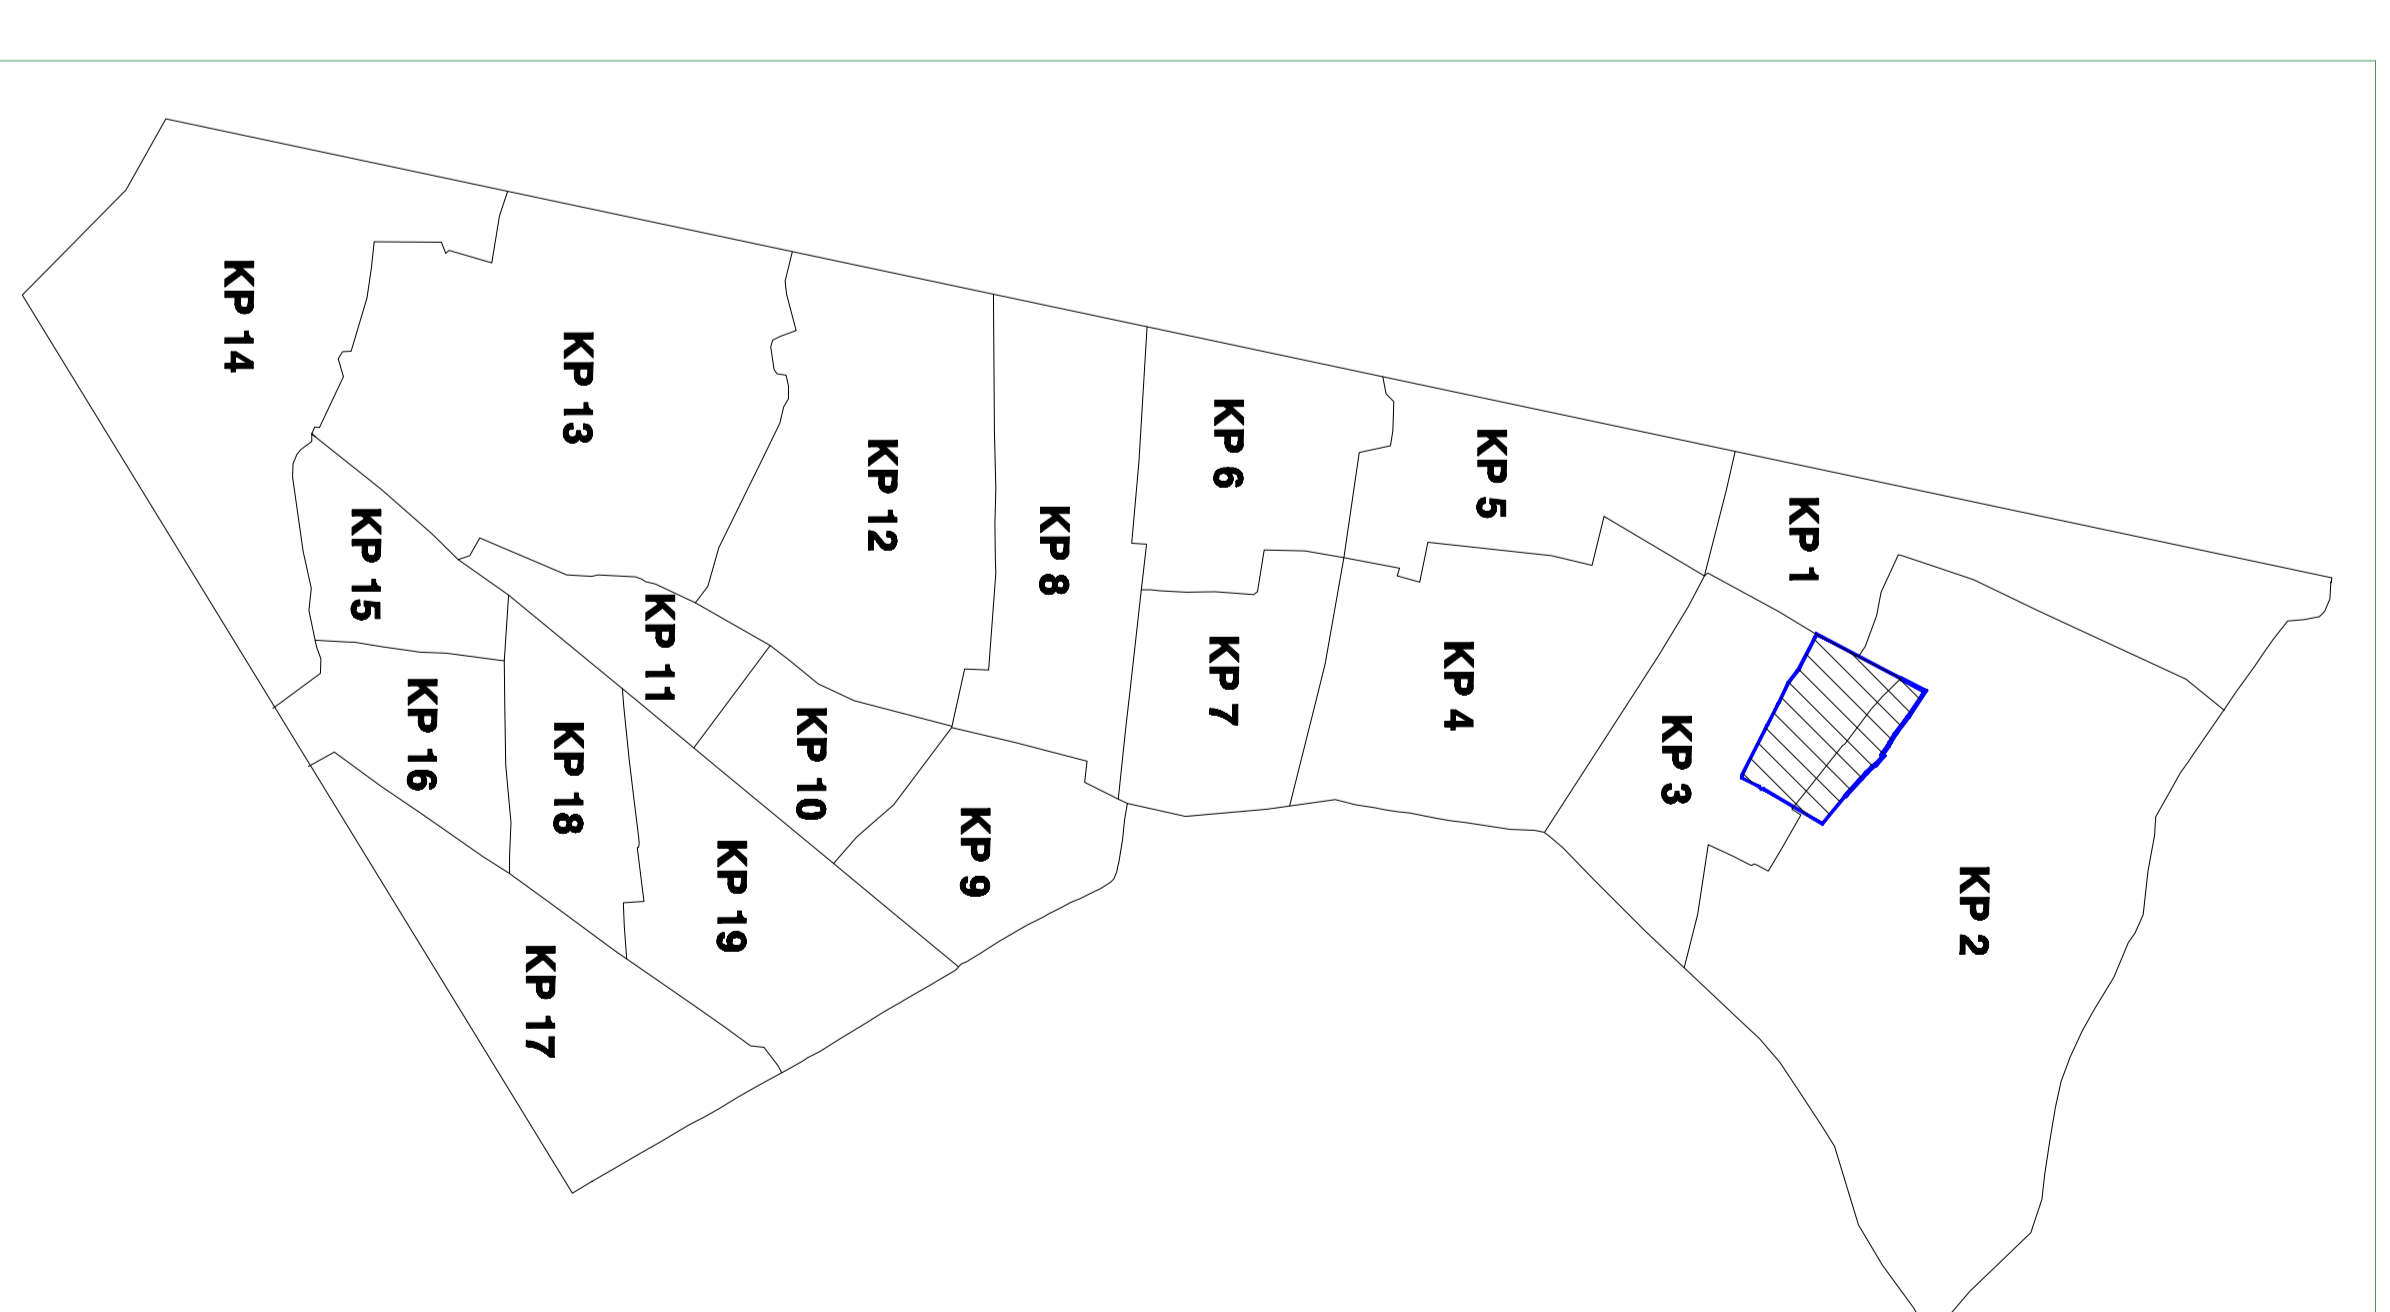

BẢN VẼ RANH GIỚI KHU PHỐ 1- PHƯỜNG BÌNH HƯNG HÒA
(Sau khi sắp xếp)
529 hộ; diện tích: 17.32 ha

KHU PHỐ 2

Vị trí KP1 trước khi sắp xếp

Vị trí KP1 sau khi sắp xếp

KHU PHỐ 7

KHU PHỐ 8

BẢN VẼ RANH GIỚI KHU PHỐ 2- PHƯỜNG BÌNH HƯNG HÒA
(Sau khi sắp xếp)
513 hộ; diện tích: 8.59 ha

KHU PHỐ 4

KHU PHỐ 7

KHU PHỐ 6

BẢN VẼ RANH GIỚI KHU PHỐ 4- PHƯỜNG BÌNH HƯNG HÒA

(Sau khi sắp xếp)

501 hộ; diện tích: 51.21 ha

PHƯỜNG TÂN THỜI NHẤT
QUẬN 12

Vị trí KP4 trước khi sắp xếp

Vị trí KP4 sau khi sắp xếp

BẢN VẼ RANH GIỚI KHU PHỐ 5- PHƯỜNG BÌNH HƯNG HÒA

(Sau khi sắp xếp)

544 hộ; diện tích: 7.28 ha

Vị trí KP5 trước khi sắp xếp

Vị trí KP5 sau khi sắp xếp

BẢN VẼ RANH GIỚI KHU PHỐ 6- PHƯỜNG BÌNH HƯNG HÒA

(Sau khi sắp xếp)

565 hộ; diện tích: 6.27 ha

Vị trí KP6 trước khi sắp xếp

Vị trí KP6 sau khi sắp xếp

BẢN VẼ RANH GIỚI KHU PHỐ 7- PHƯỜNG BÌNH HƯNG HÒA

(Sau khi sắp xếp)

595 hộ; diện tích: 5.67 ha

Vị trí KP7 trước khi sắp xếp