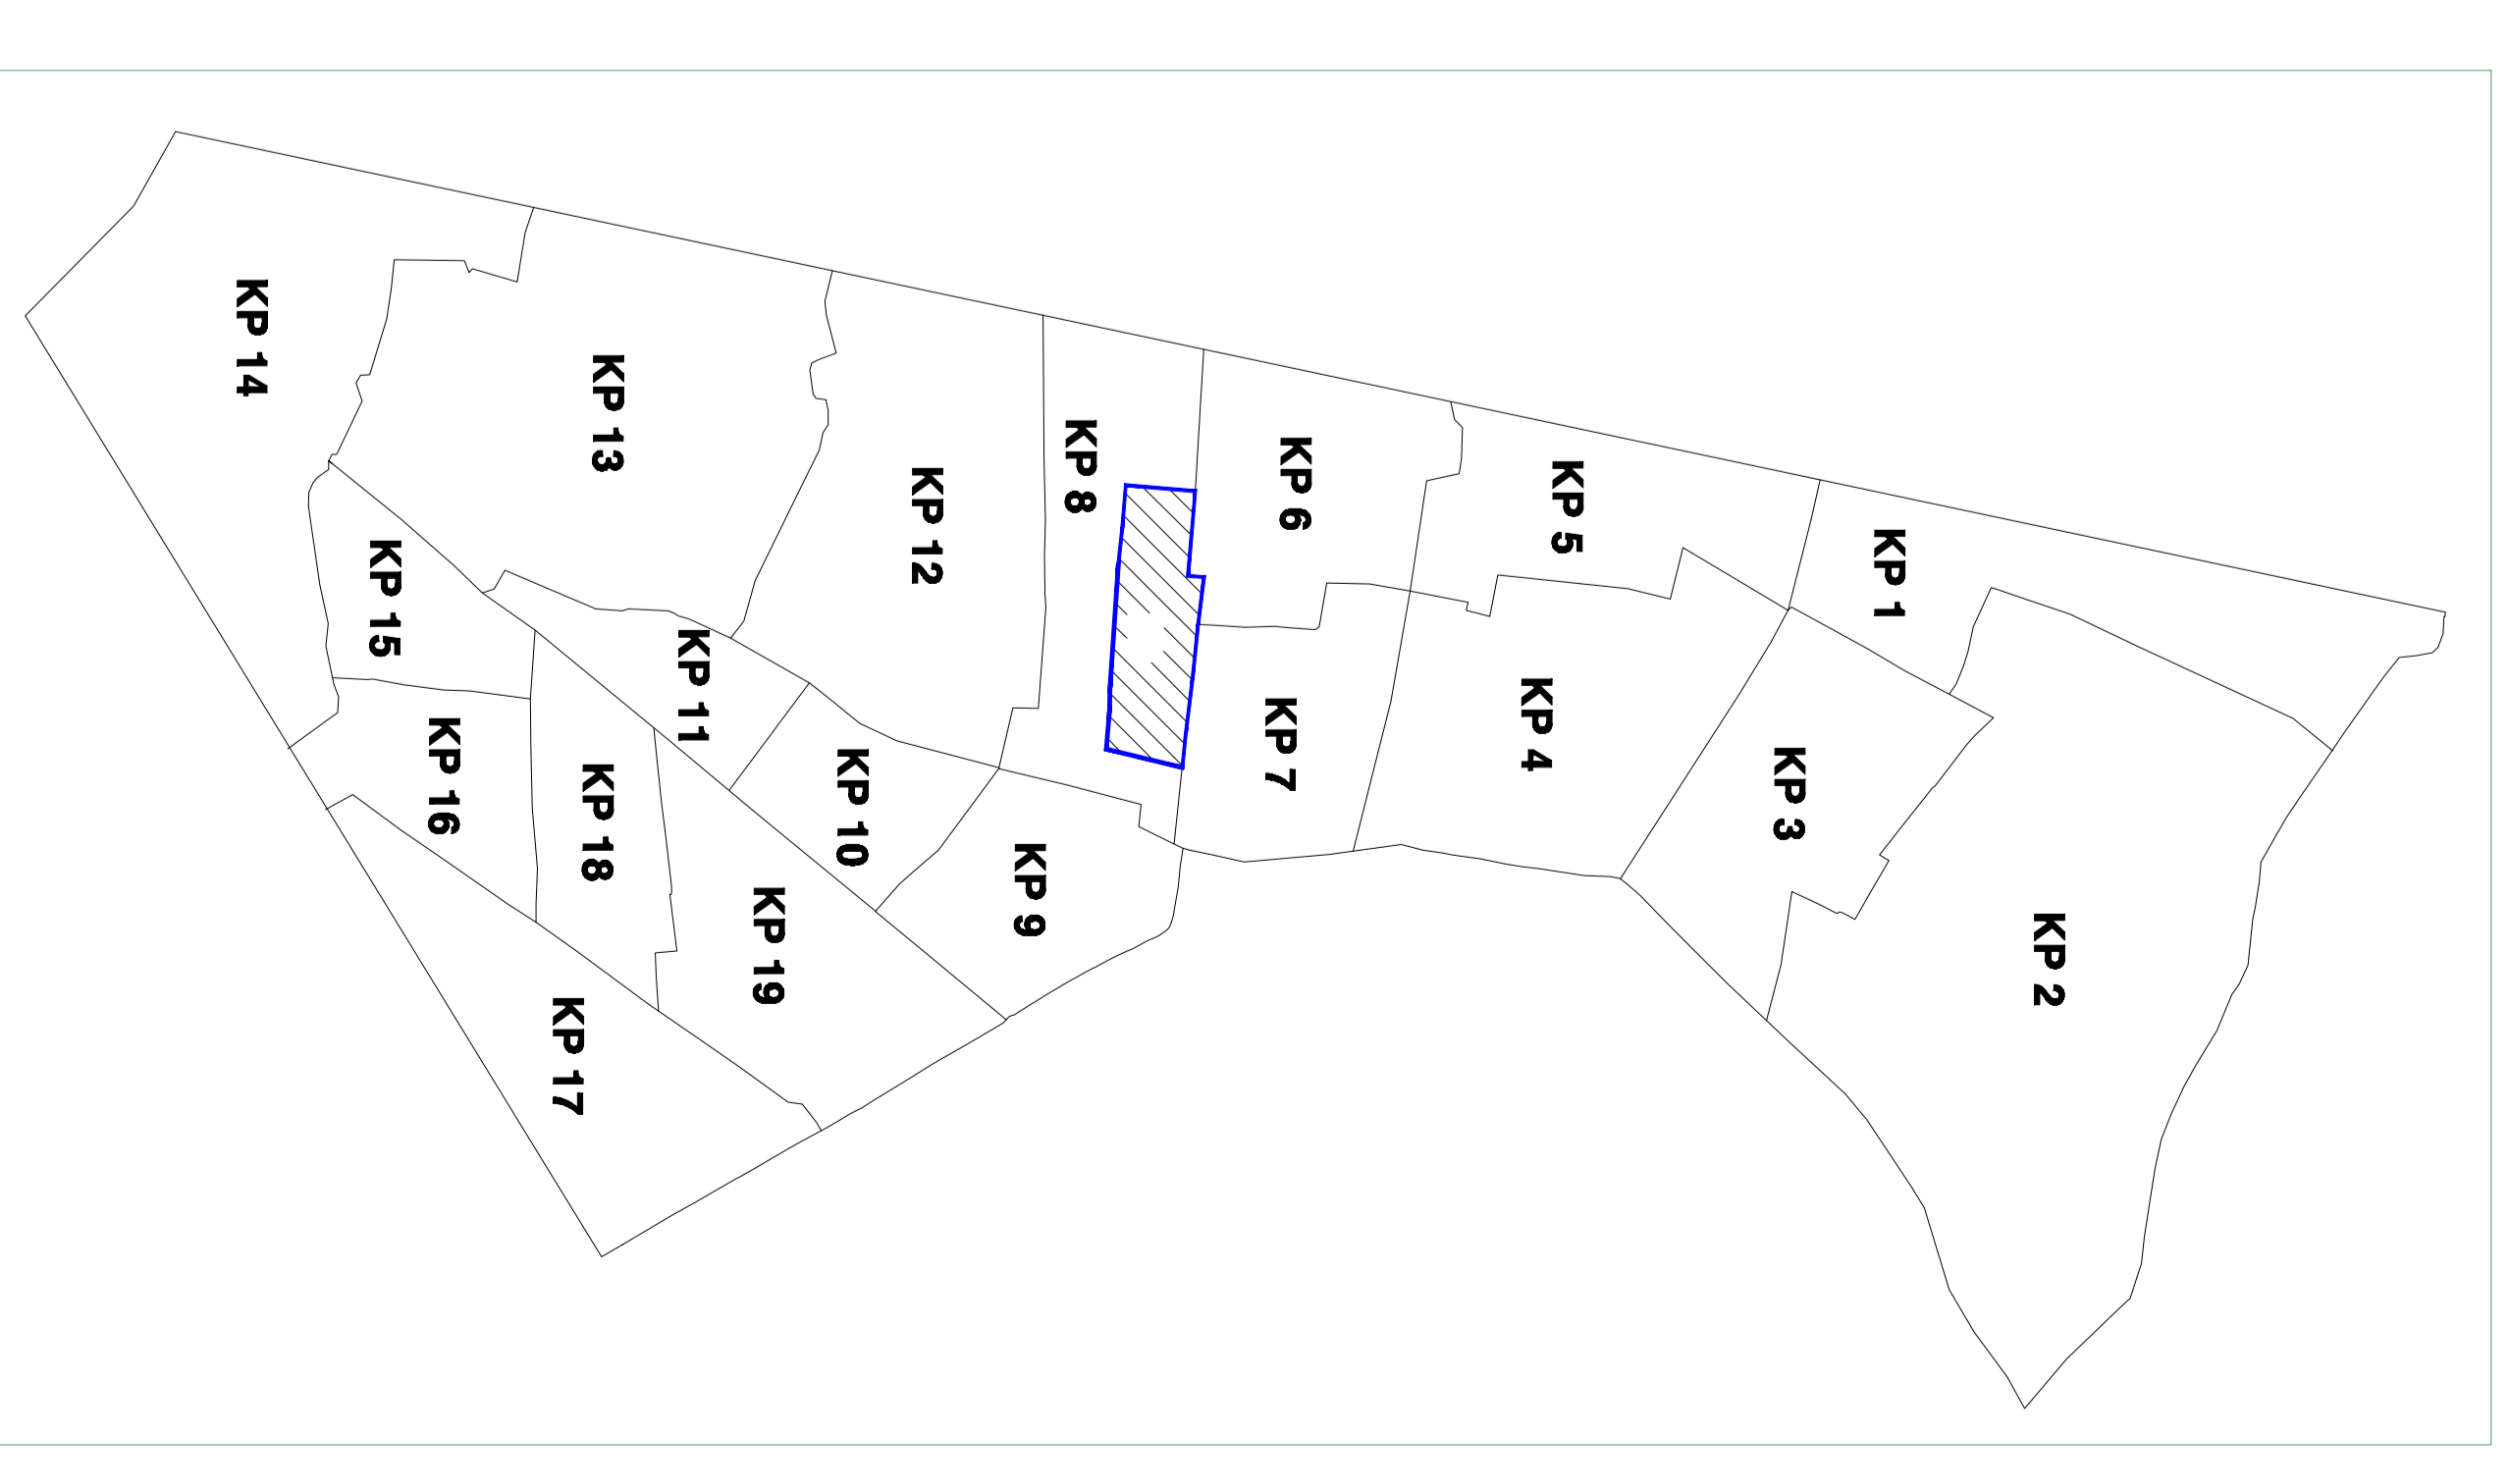

BẢN VẼ RANH GIỚI KHU PHỐ 17- PHƯỜNG BÌNH HƯNG HÒA
(Sau khi sắp xếp)
540 hộ; diện tích: 6.32 ha

Vị trí KP17 trước khi sắp xếp

Vị trí KP17 sau khi sắp xếp

BẢN VẼ RANH GIỚI KHU PHỐ 18- PHƯỜNG BÌNH HƯNG HÒA (Sau khi sắp xếp)

522 hộ; diện tích: 11.04 ha

Vị trí KP18 trước khi sắp xếp

Vị trí KP18 sau khi sắp xếp

BẢN VẼ RANH GIỚI KHU PHỐ 19- PHƯỜNG BÌNH HƯNG HÒA (Sau khi sắp xếp)

526 hộ; diện tích: 6.77 ha

Vị trí KP19 trước khi sắp xếp

Vị trí KP19 sau khi sắp xếp

PHƯỜNG SƠN KỲ
QUẬN TÂN PHÚ

BẢN VẼ RANH GIỚI KHU PHỐ 20- PHƯỜNG BÌNH HƯNG HÒA
(Sau khi sắp xếp)
602 hộ; diện tích: 6.57 ha

Vị trí KP20 trước khi sắp xếp

Vị trí KP20 sau khi sắp xếp