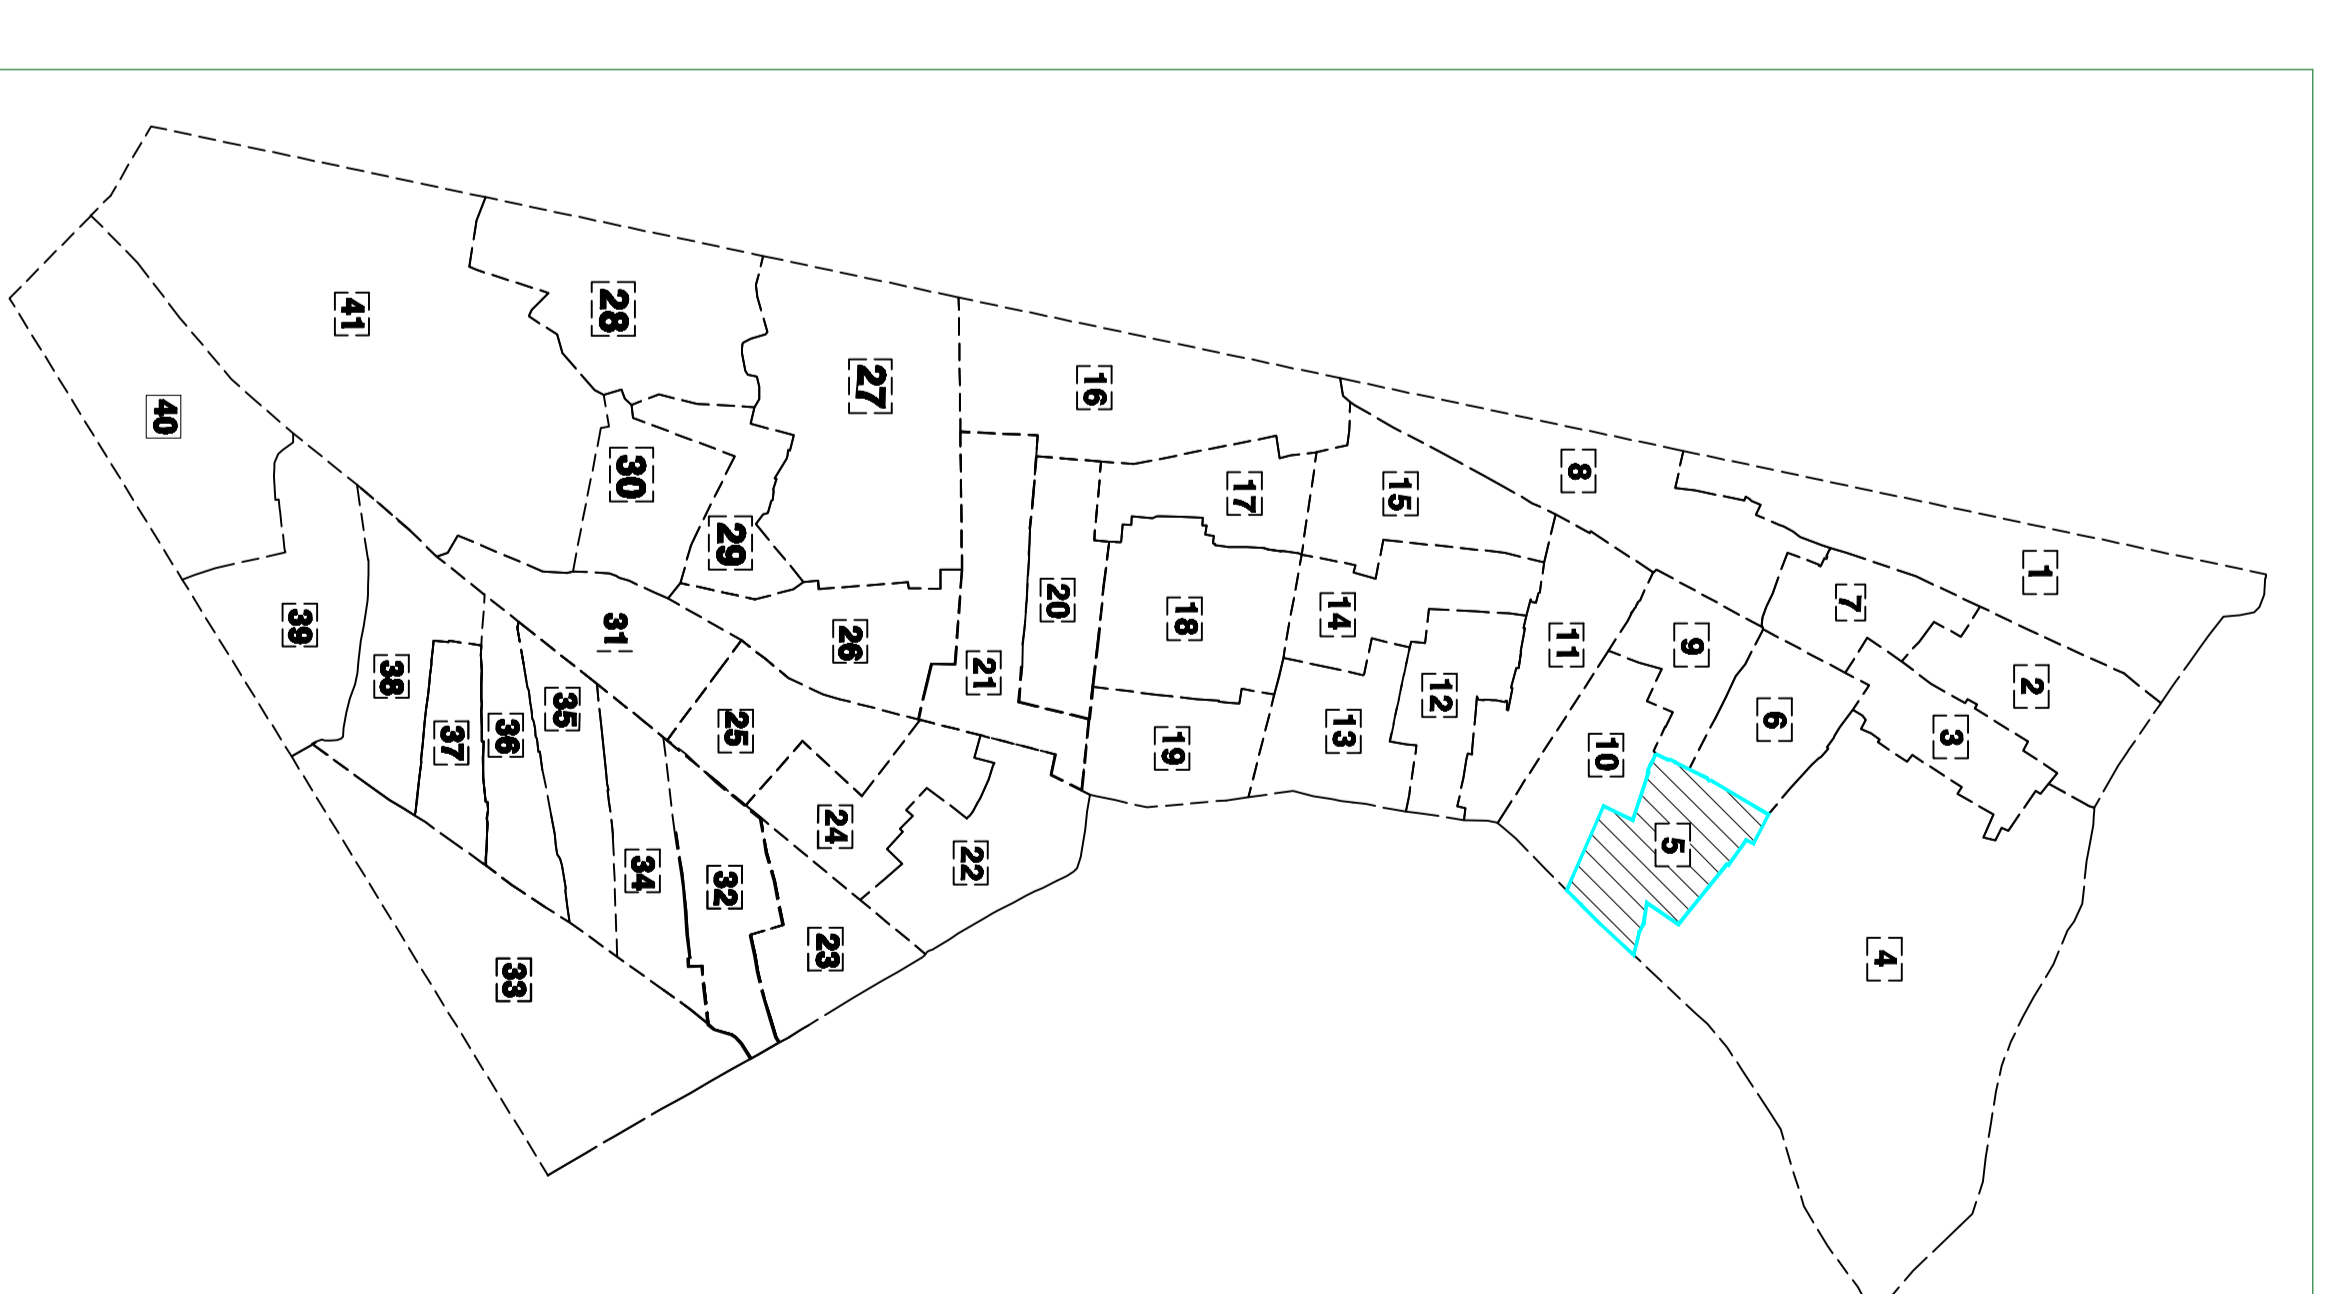

BẢN VẼ RANH GIỚI KHU PHỐ 1- PHƯỜNG BÌNH HƯNG HÒA
(Sau khi sắp xếp)
529 hộ; diện tích: 17.32 ha

KHU PHỐ 2

Vị trí KP1 trước khi sắp xếp

Vị trí KP1 sau khi sắp xếp

KHU PHỐ 7

KHU PHỐ 8

BẢN VẼ RANH GIỚI KHU PHỐ 2- PHƯỜNG BÌNH HƯNG HÒA
(Sau khi sắp xếp)
513 hộ; diện tích: 8.59 ha

KHU PHỐ 4

KHU PHỐ 7

KHU PHỐ 6

BẢN VẼ RANH GIỚI KHU PHỐ 4- PHƯỜNG BÌNH HƯNG HÒA

(Sau khi sắp xếp)

501 hộ; diện tích: 51.21 ha

PHƯỜNG TÂN THỜI NHẤT
QUẬN 12

Vị trí KP4 trước khi sắp xếp

Vị trí KP4 sau khi sắp xếp

BẢN VẼ RANH GIỚI KHU PHỐ 5- PHƯỜNG BÌNH HƯNG HÒA

(Sau khi sắp xếp)

544 hộ; diện tích: 7.28 ha

Vị trí KP5 trước khi sắp xếp

Vị trí KP5 sau khi sắp xếp

BẢN VẼ RANH GIỚI KHU PHỐ 6- PHƯỜNG BÌNH HƯNG HÒA

(Sau khi sắp xếp)

565 hộ; diện tích: 6.27 ha

Vị trí KP6 trước khi sắp xếp

Vị trí KP6 sau khi sắp xếp

BẢN VẼ RANH GIỚI KHU PHỐ 7- PHƯỜNG BÌNH HƯNG HÒA

(Sau khi sắp xếp)

595 hộ; diện tích: 5.67 ha

Vị trí KP7 trước khi sắp xếp