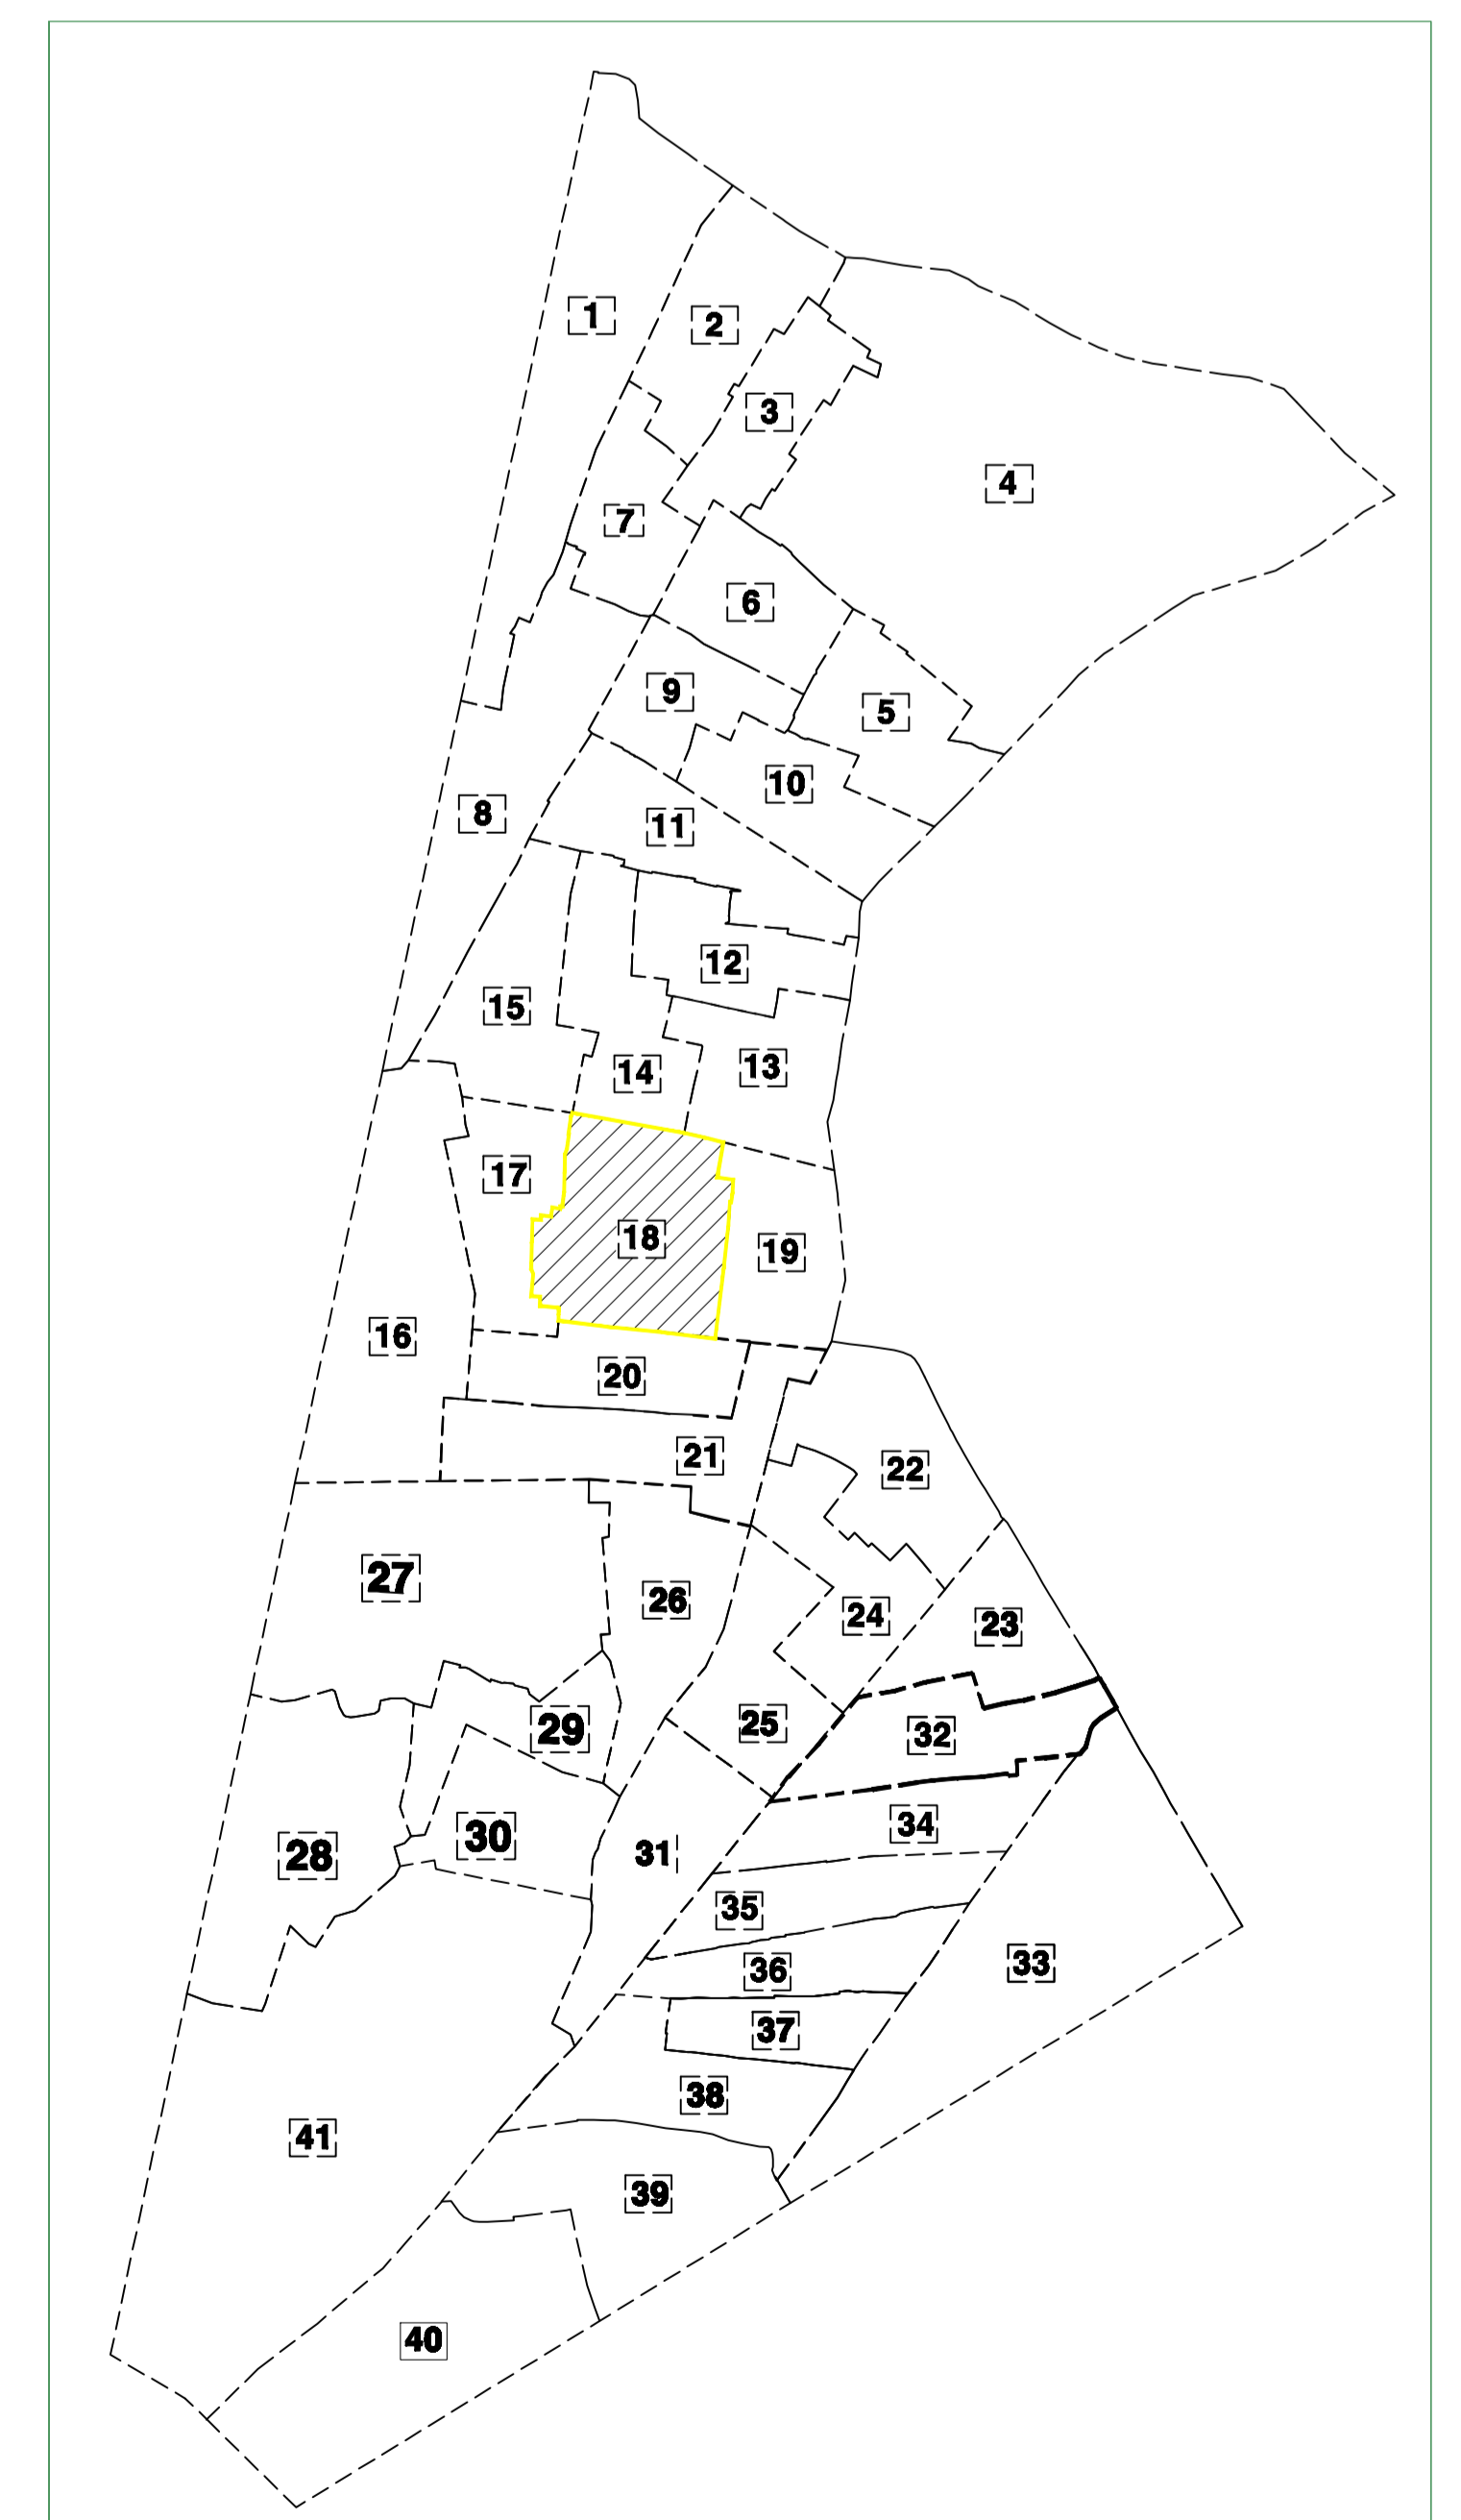

Vị trí KP18 sau khi sắp xếp