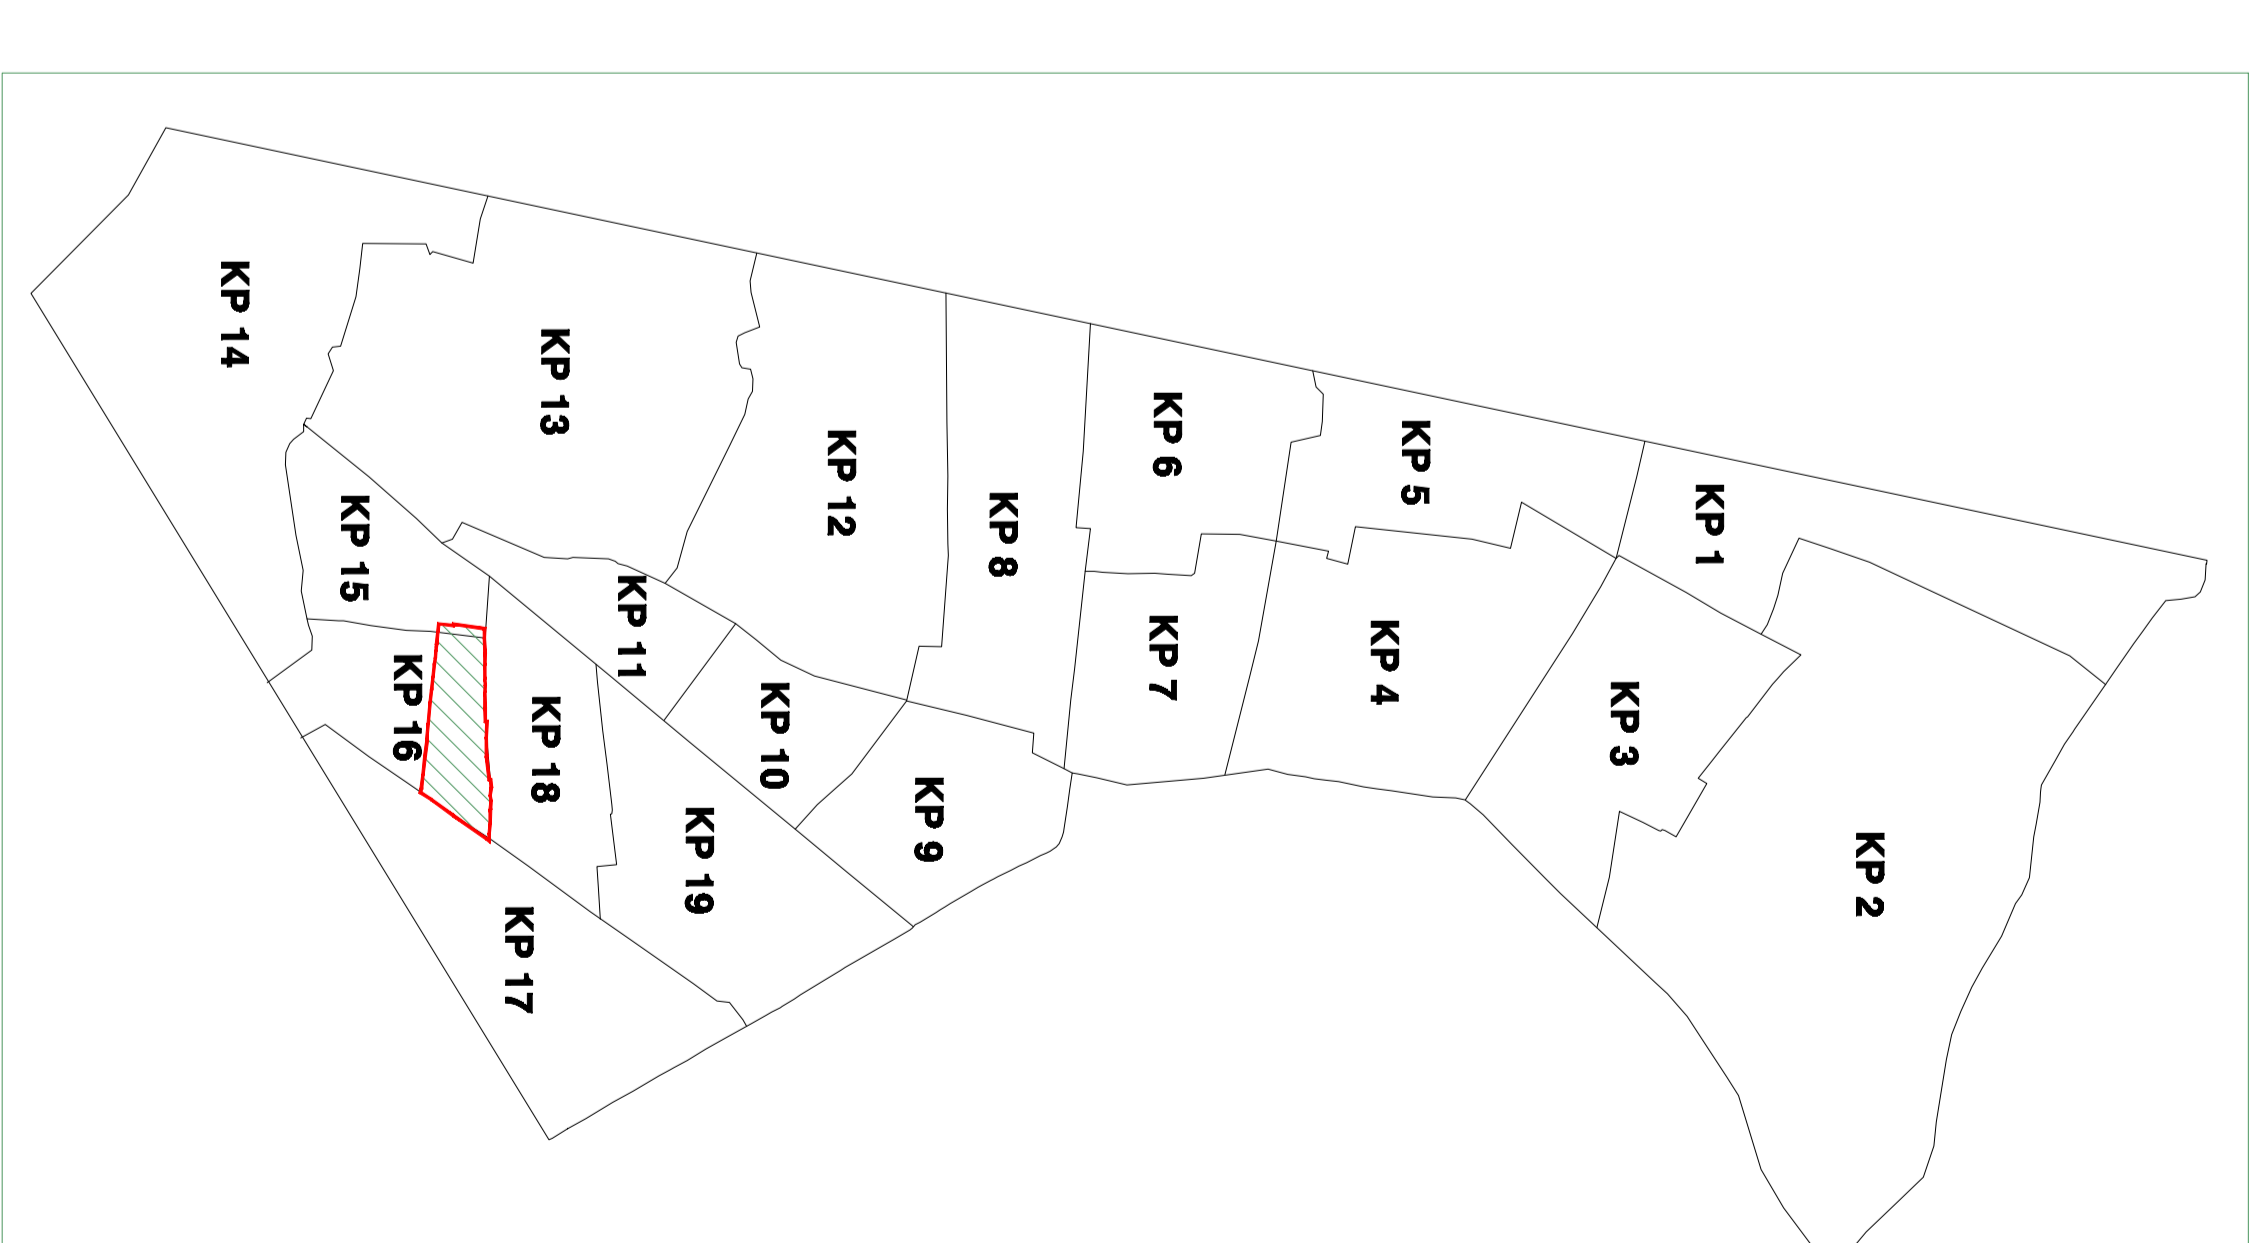

BẢN VẼ RANH GIỚI KHU PHỐ 35- PHƯỜNG BÌNH HƯNG HÒA
(sau khi sắp xếp)

699 hộ; diện tích: 6.42 ha

Vị trí KP35 trước khi sắp xếp

Vị trí KP35 sau khi sắp xếp

BẢN VẼ RANH GIỚI KHU PHỐ 36- PHƯỜNG BÌNH HƯNG HÒA
(Sau khi sắp xếp)
603 hộ; diện tích: 5.82 ha

Vị trí KP36 trước khi sắp xếp

Vị trí KP36 sau khi sắp xếp

BẢN VẼ RANH GIỚI KHU PHỐ 37- PHƯỜNG BÌNH HƯNG HÒA
(sau khi sắp xếp)

532 hộ; diện tích: 4.27 ha

TỶ LỆ : 1/ 500
0 25 50 M

Vị trí KP37 trước khi sắp xếp

Vị trí KP37 sau khi sắp xếp

BẢN VẼ RANH GIỚI KHU PHỐ 38- PHƯỜNG BÌNH HƯNG HÒA
(Sau khi sắp xếp)

606 hộ; diện tích: 8.61 ha

Vị trí KP38 trước khi sắp xếp

Vị trí KP38 sau khi sắp xếp

BẢN VẼ RANH GIỚI KHU PHỐ 40- PHƯỜNG BÌNH HƯNG HÒA