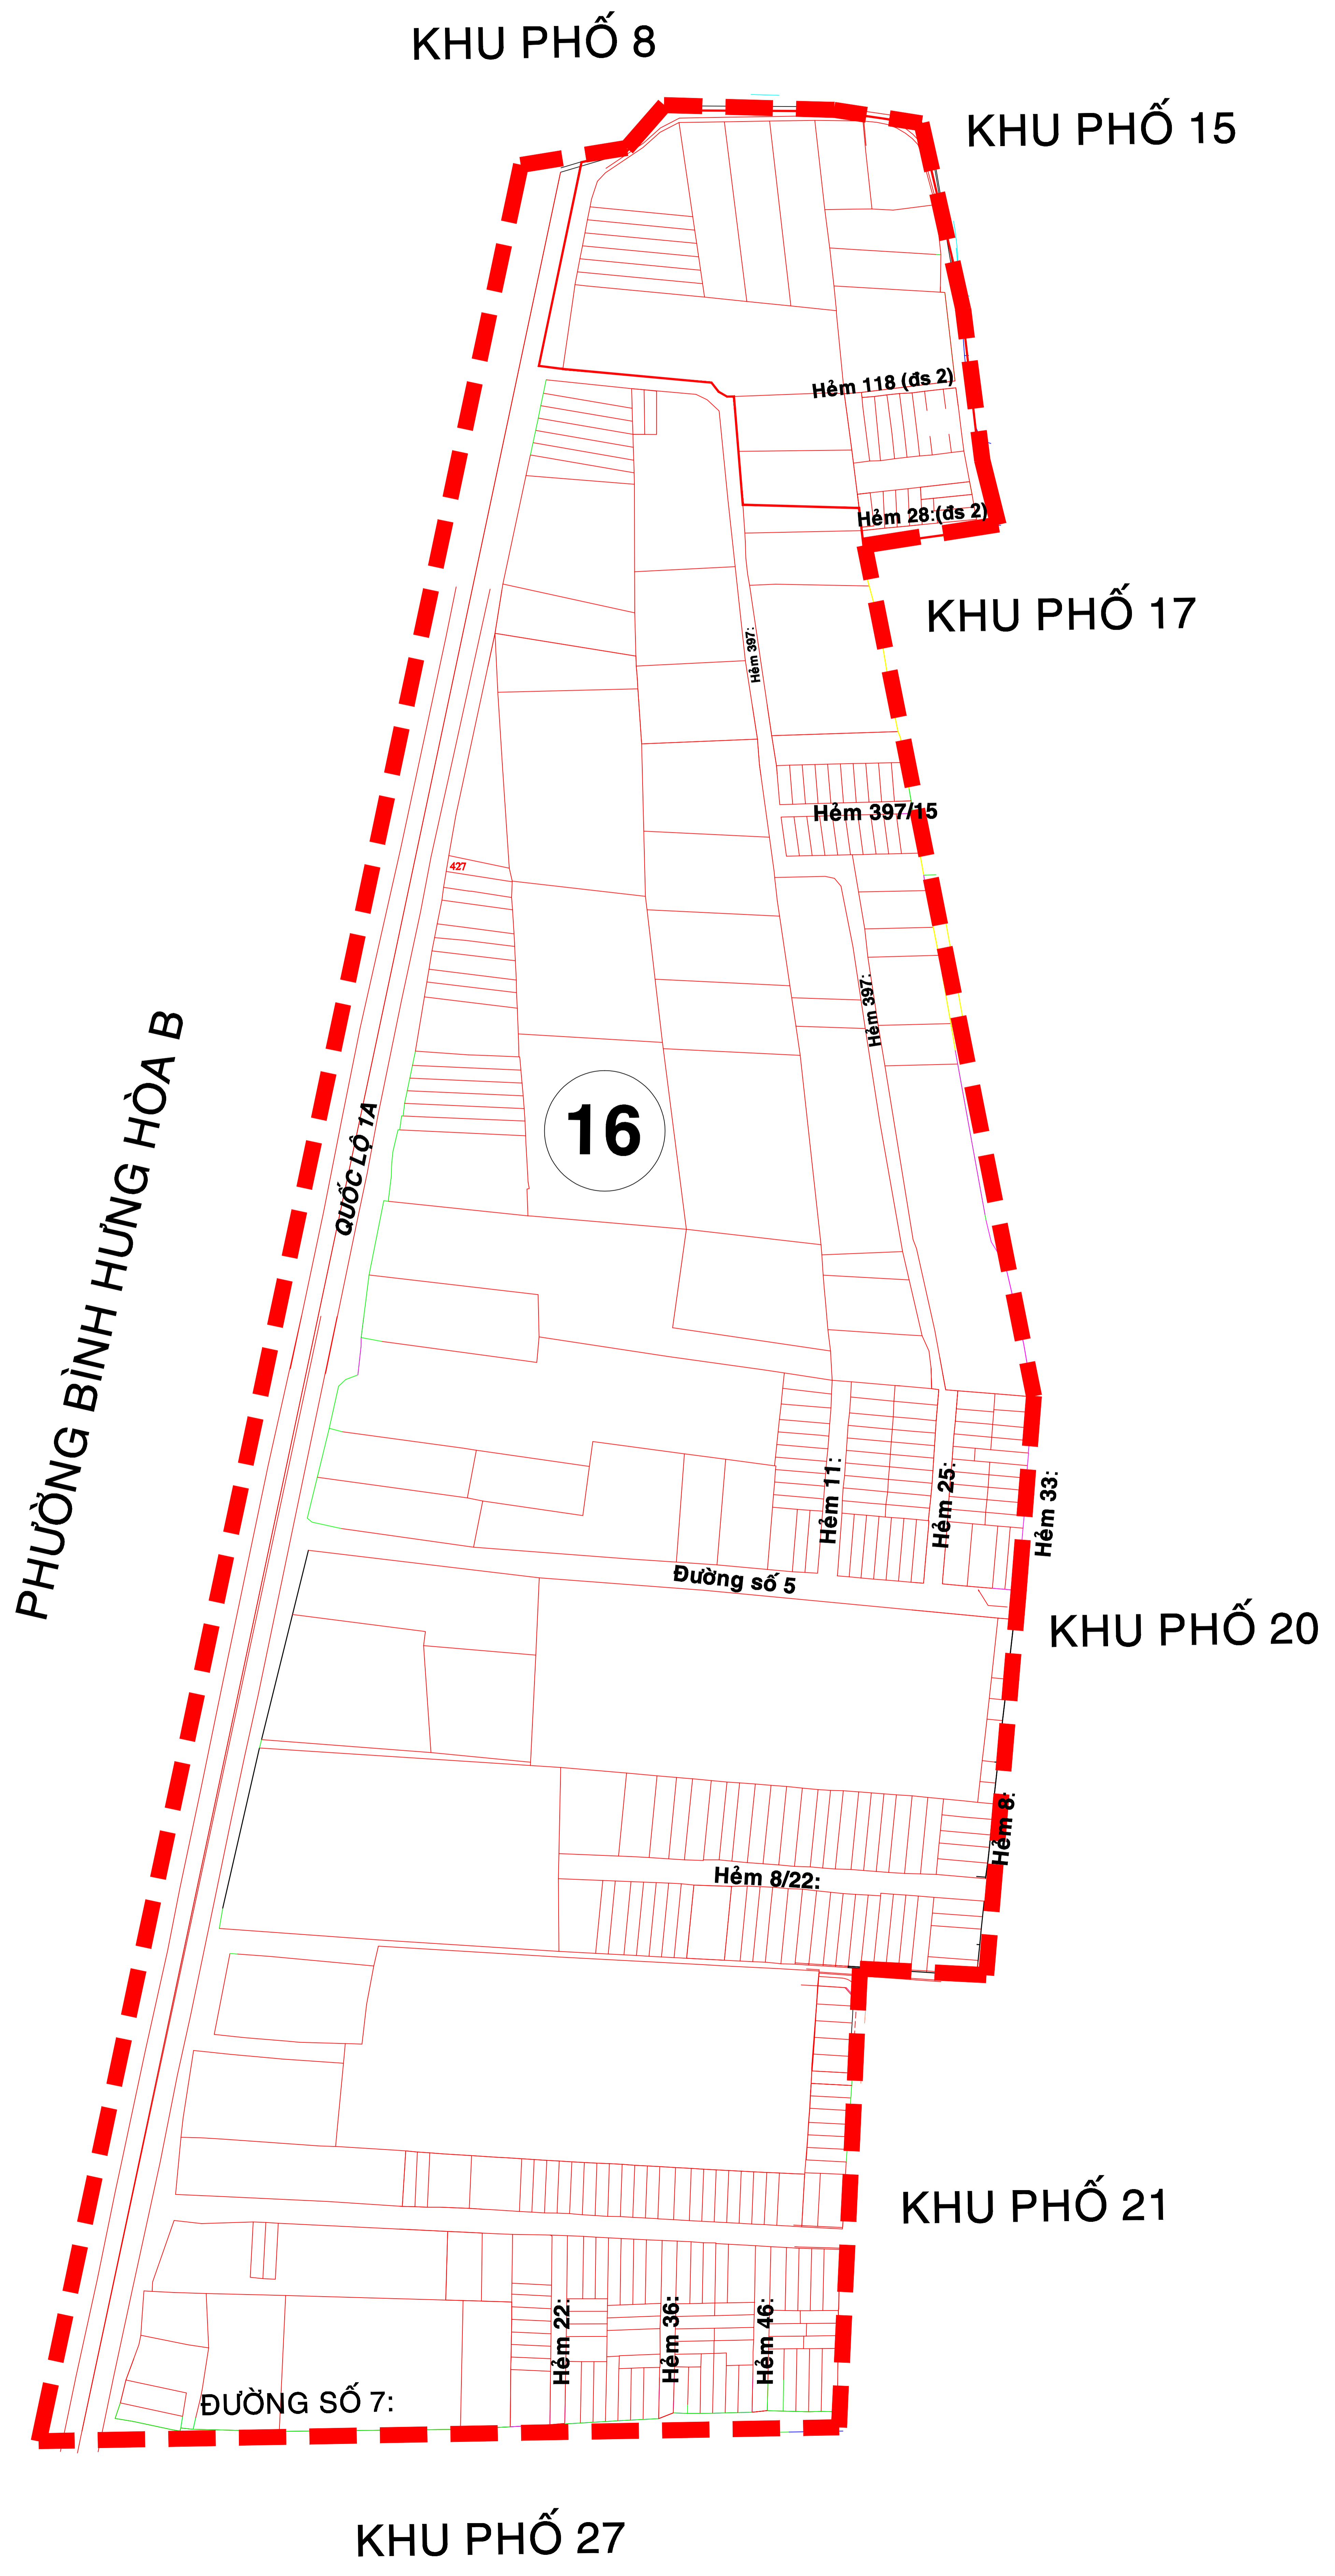

BẢN VẼ RANH GIỚI KHU PHỐ 16- PHƯỜNG BÌNH HƯNG HÒA
(Sau khi sắp xếp)
516 hộ; diện tích: 15.57 ha