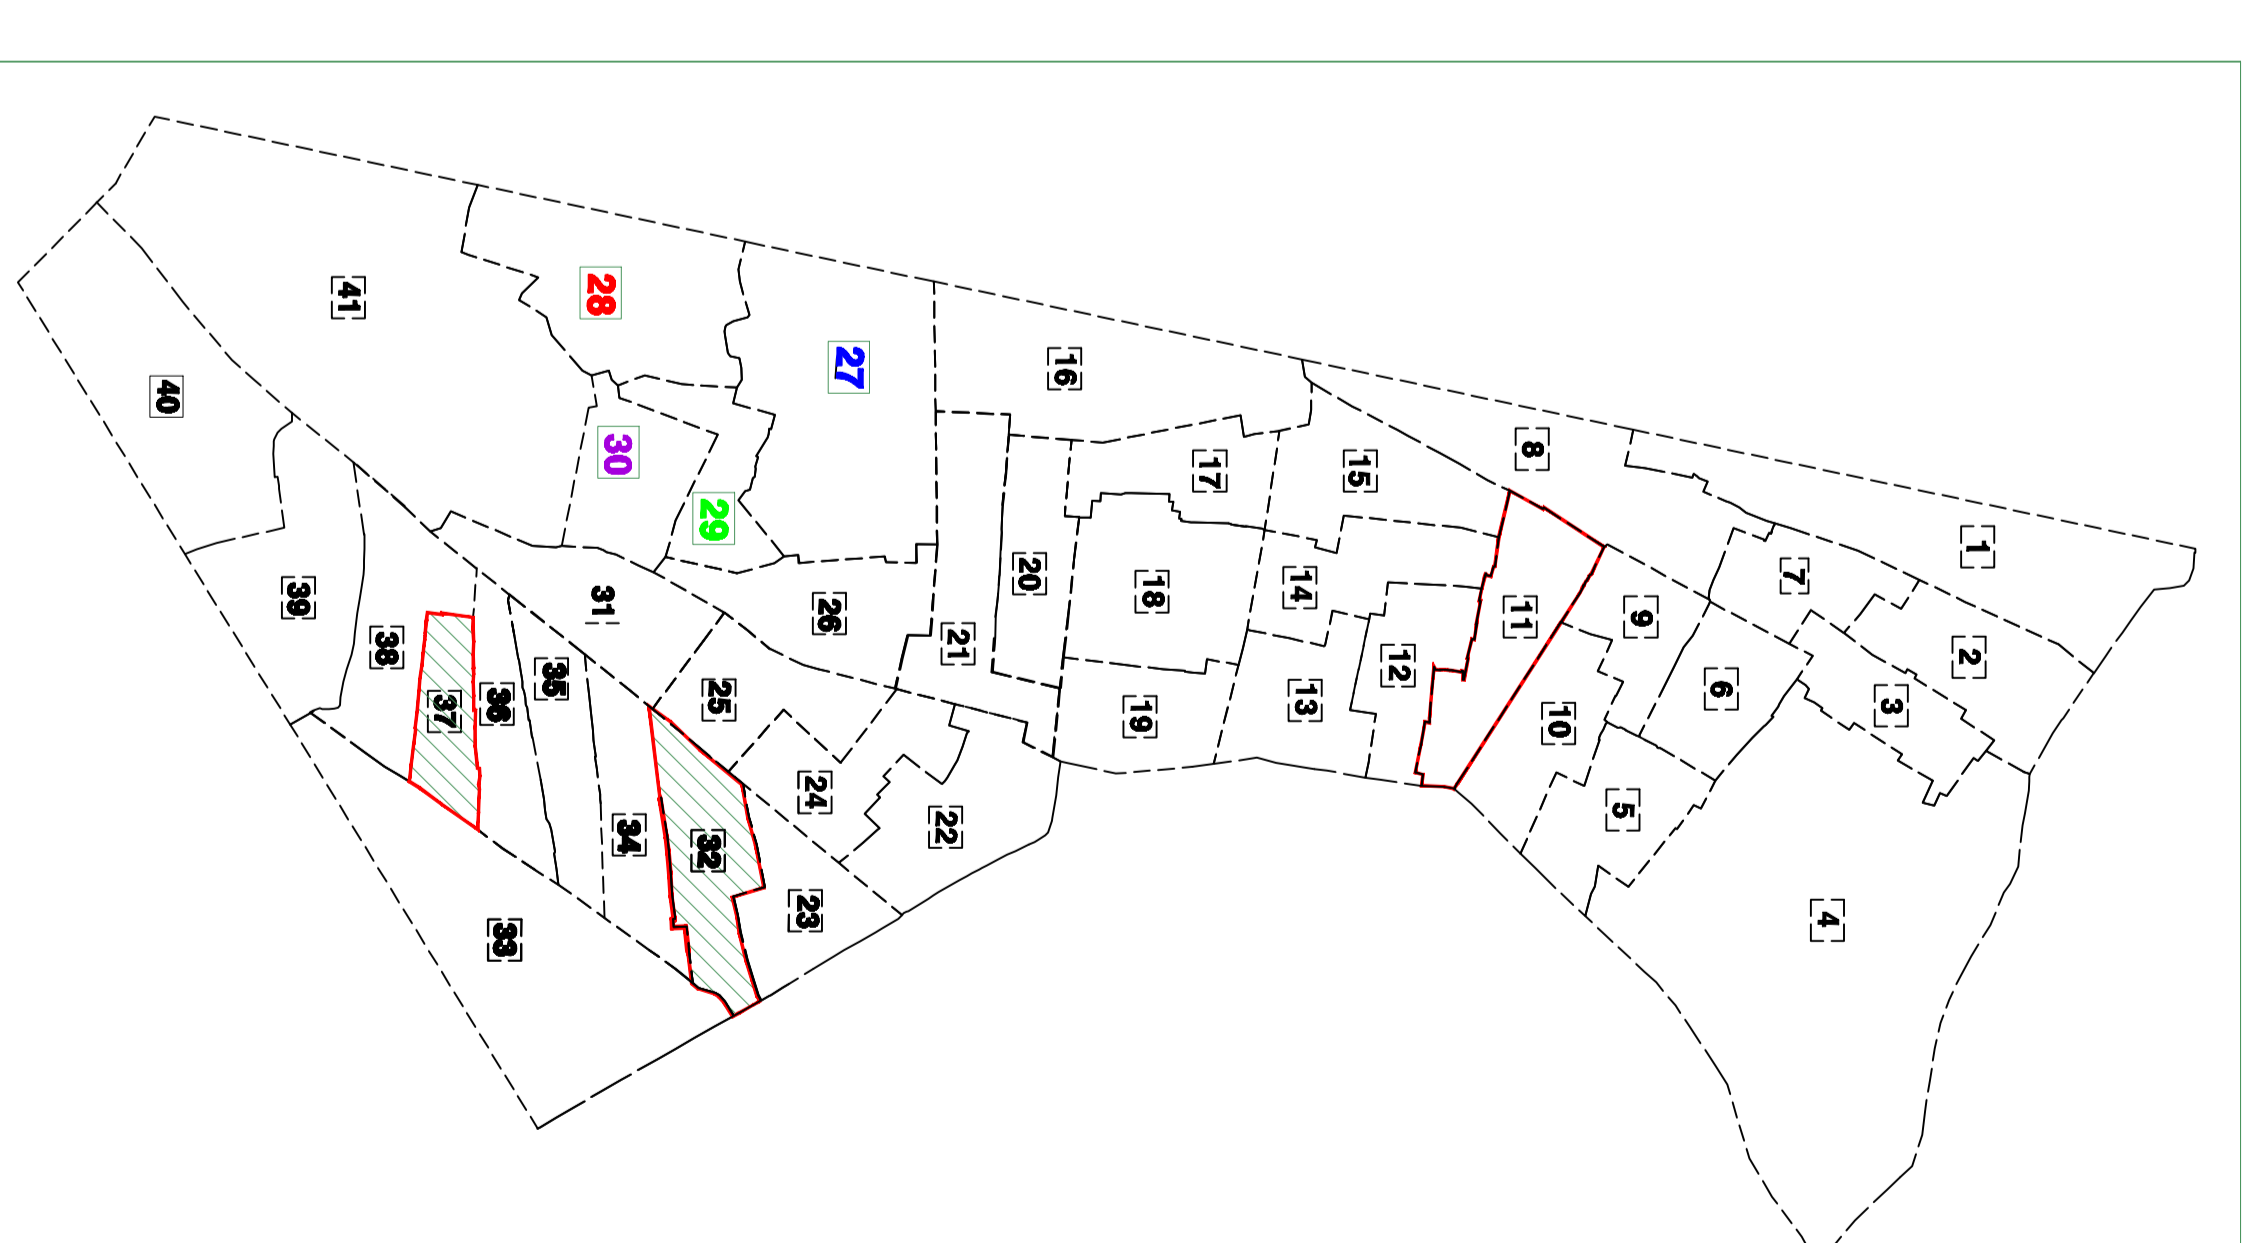

Vị trí KP36 trước khi sắp xếp

Vị trí KP36 sau khi sắp xếp

BẢN VẼ RANH GIỚI KHU PHỐ 37- PHƯỜNG BÌNH HƯNG HÒA
(sau khi sắp xếp)

532 hộ; diện tích: 4.27 ha

TỶ LỆ : 1/ 500
0 25 50 M

Vị trí KP37 trước khi sắp xếp

Vị trí KP37 sau khi sắp xếp

BẢN VẼ RANH GIỚI KHU PHỐ 38- PHƯỜNG BÌNH HƯNG HÒA
(Sau khi sắp xếp)

606 hộ; diện tích: 8.61 ha

Vị trí KP38 trước khi sắp xếp

Vị trí KP38 sau khi sắp xếp

BẢN VẼ RANH GIỚI KHU PHỐ 40- PHƯỜNG BÌNH HƯNG HÒA