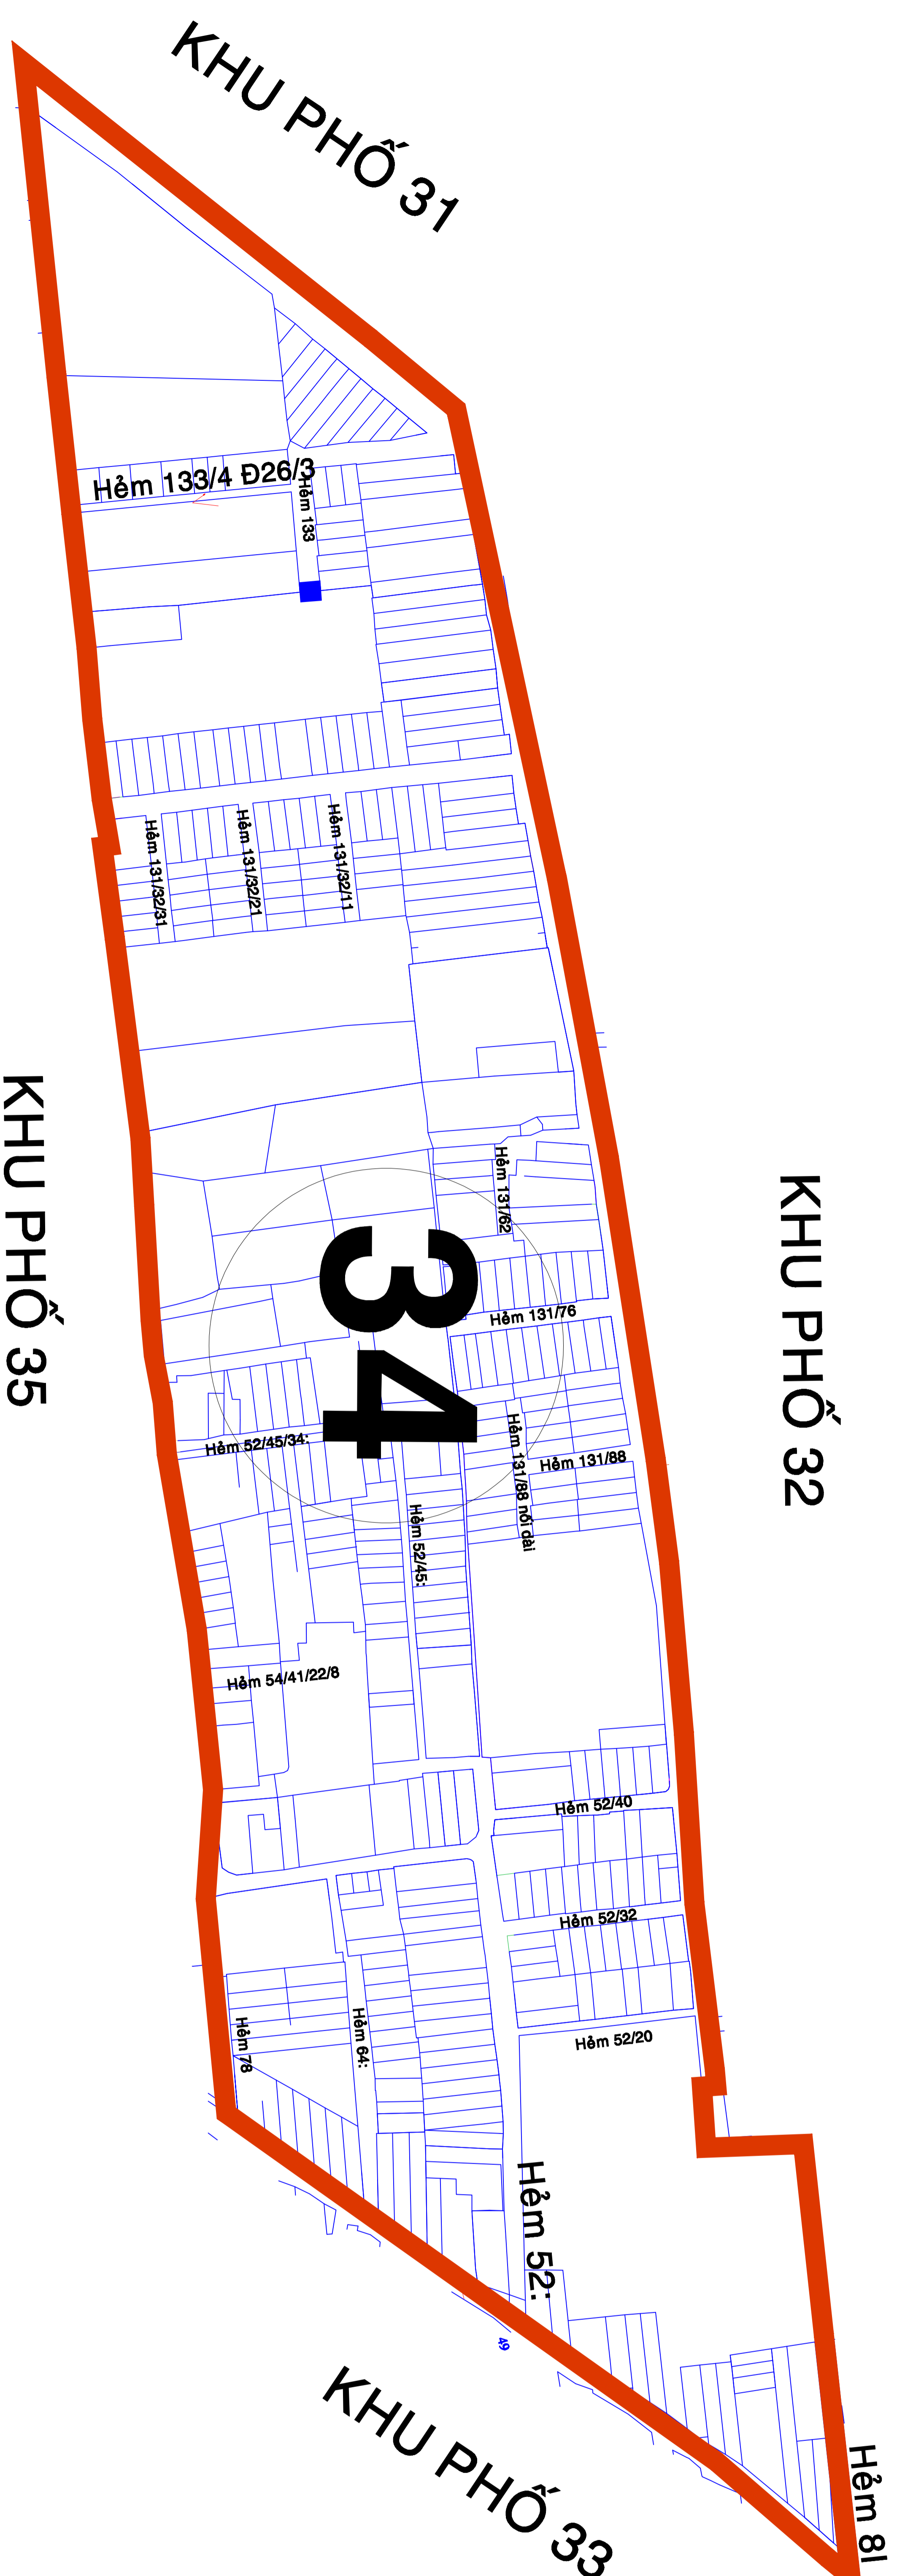

BẢN VẼ RANH GIỚI KHU PHỐ 34- PHƯỜNG BÌNH HƯNG HÒA
(Sau khi sắp xếp)

519 hộ; diện tích: 6.52 ha