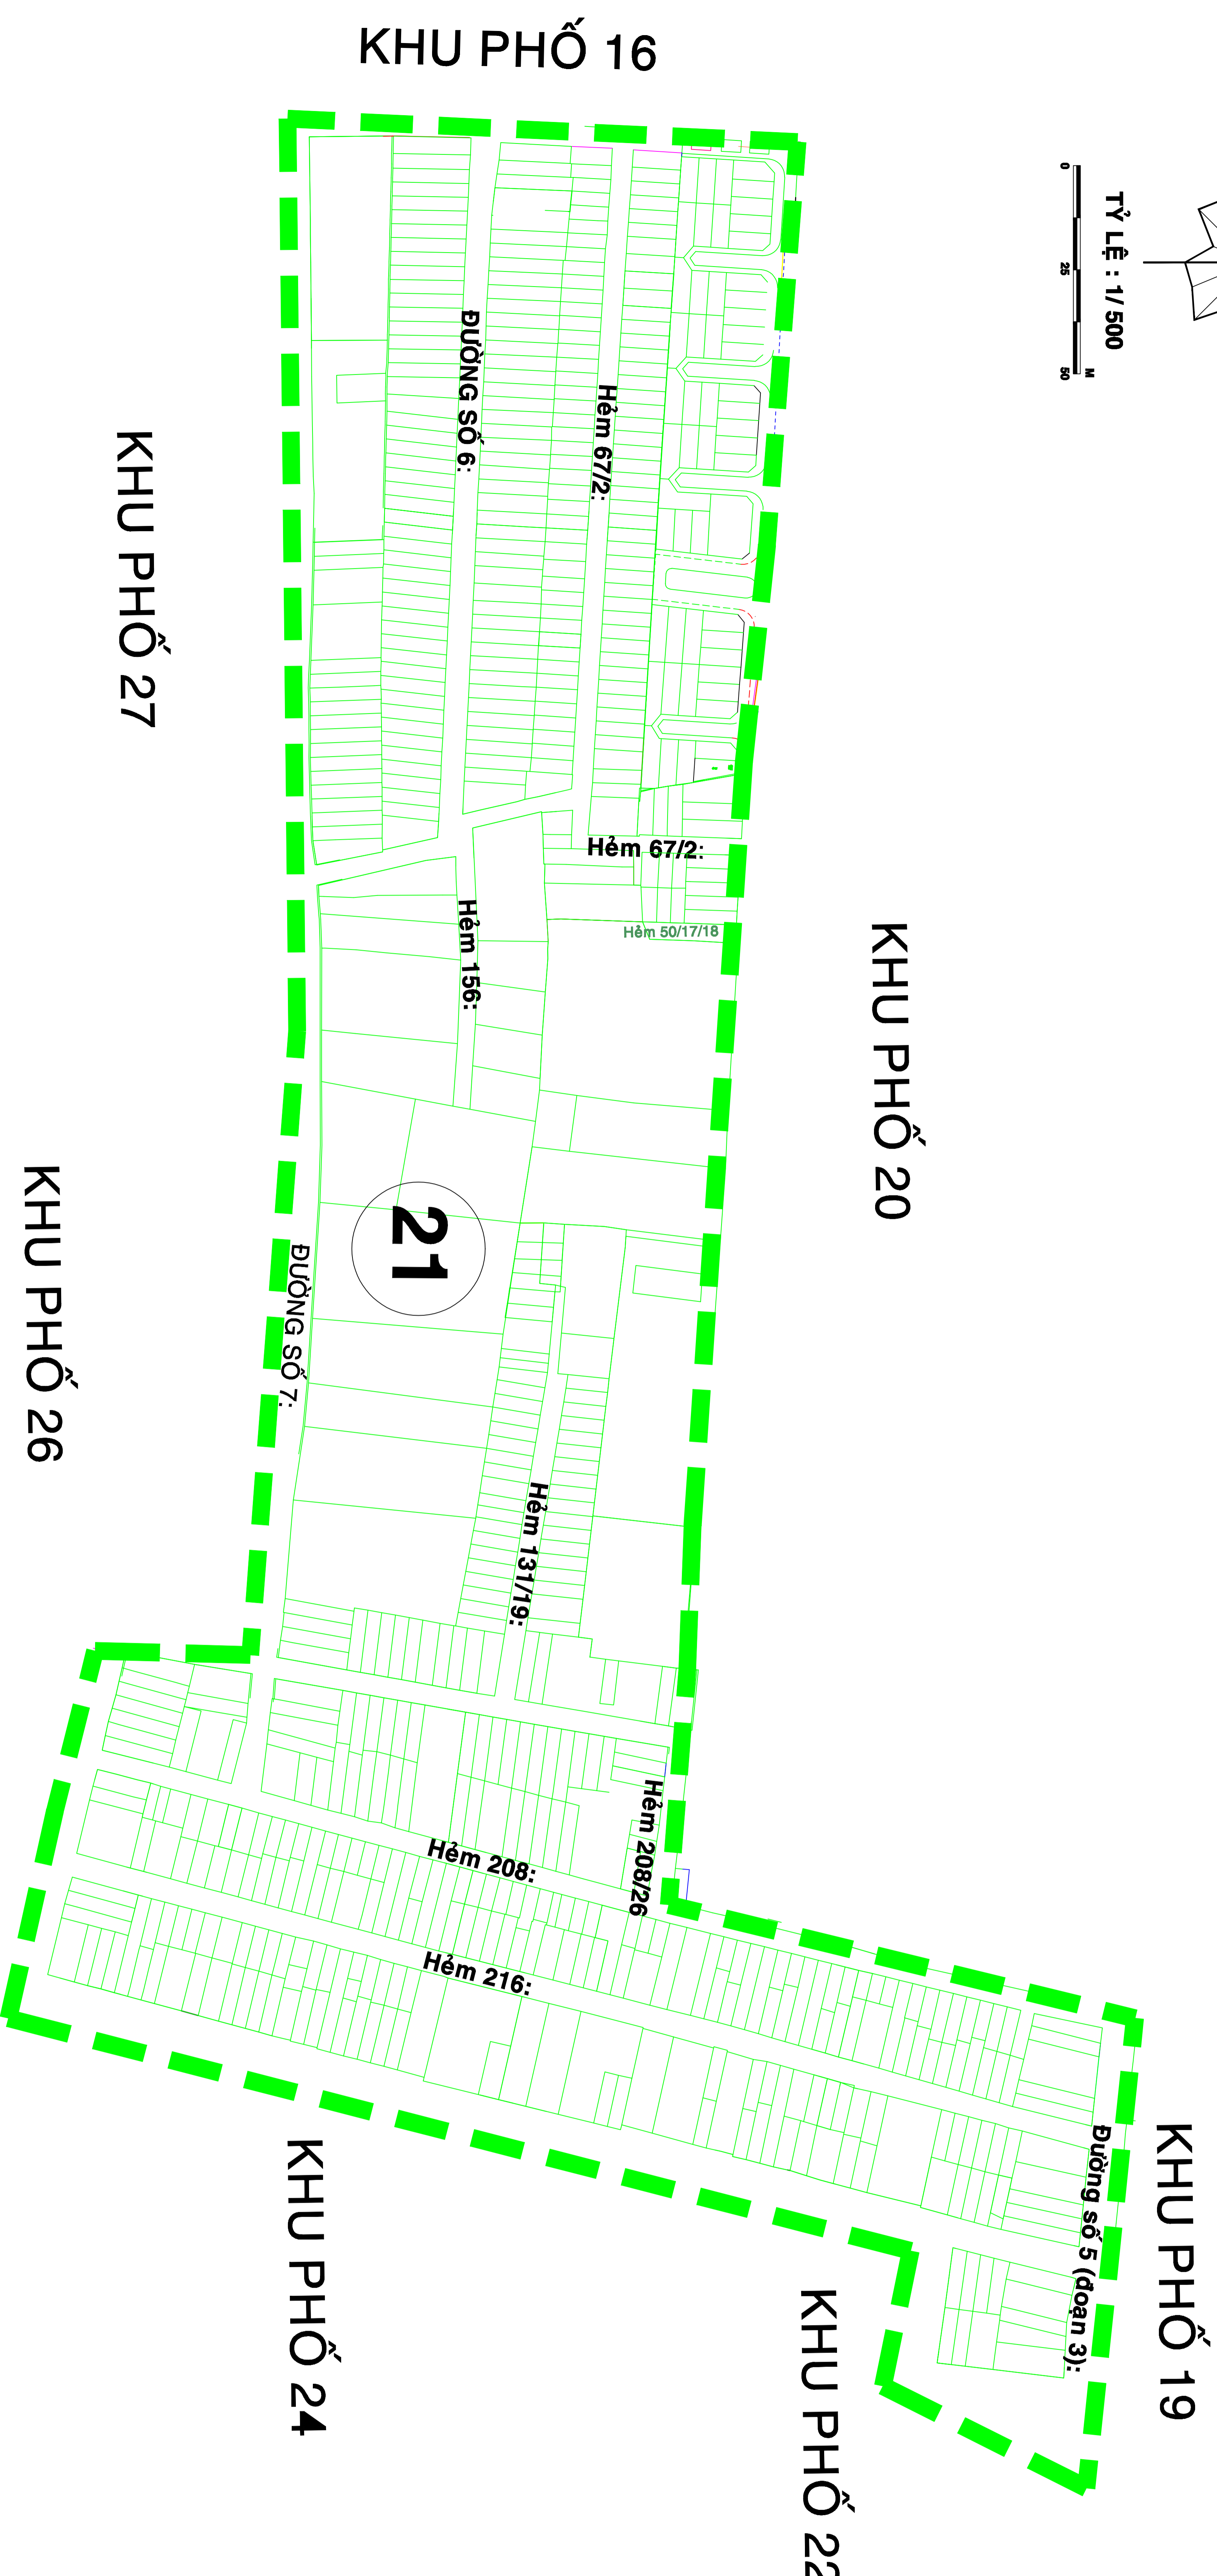

BẢN VẼ RANH GIỚI KHU PHỐ 21- PHƯỜNG BÌNH HƯNG HÒA
(Sau khi sắp xếp)
660 hộ; diện tích: 9.50 ha

TỶ LỆ : 1/ 500
0 25 50 M