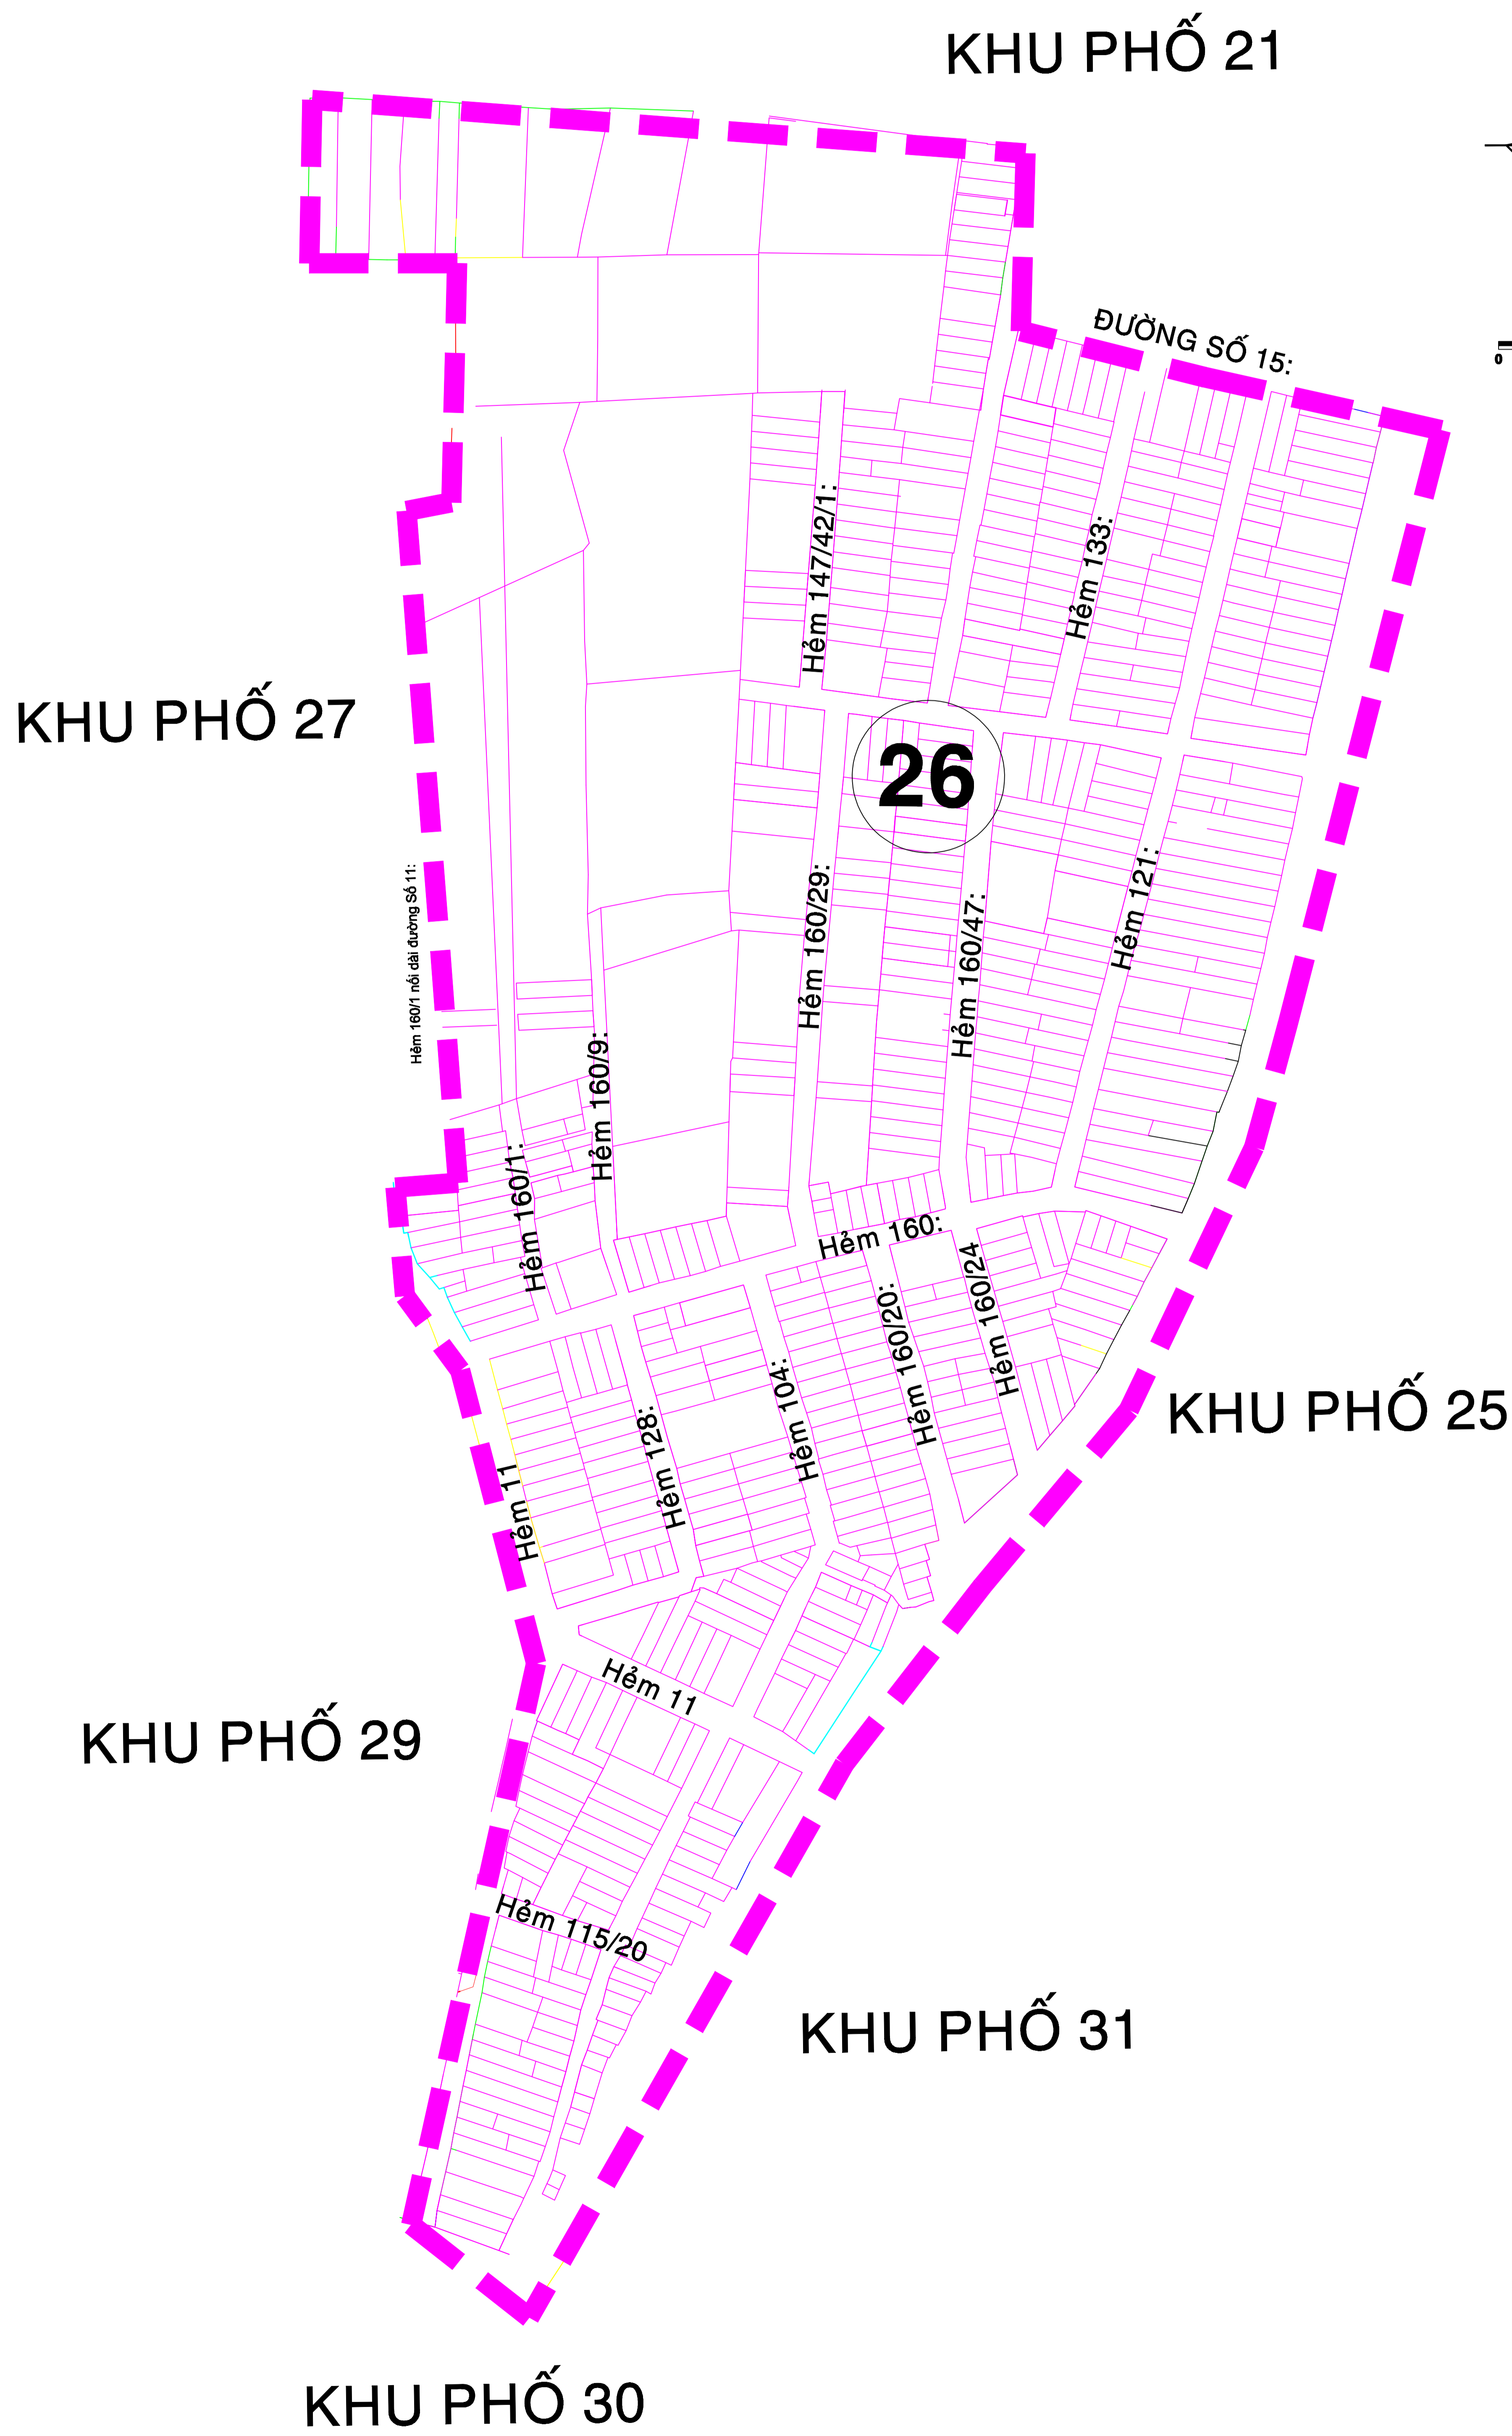

BẢN VẼ RANH GIỚI KHU PHỐ 26- PHƯỜNG BÌNH HƯNG HÒA (Sau khi sắp xếp)

530 hộ; diện tích: 8.65 ha