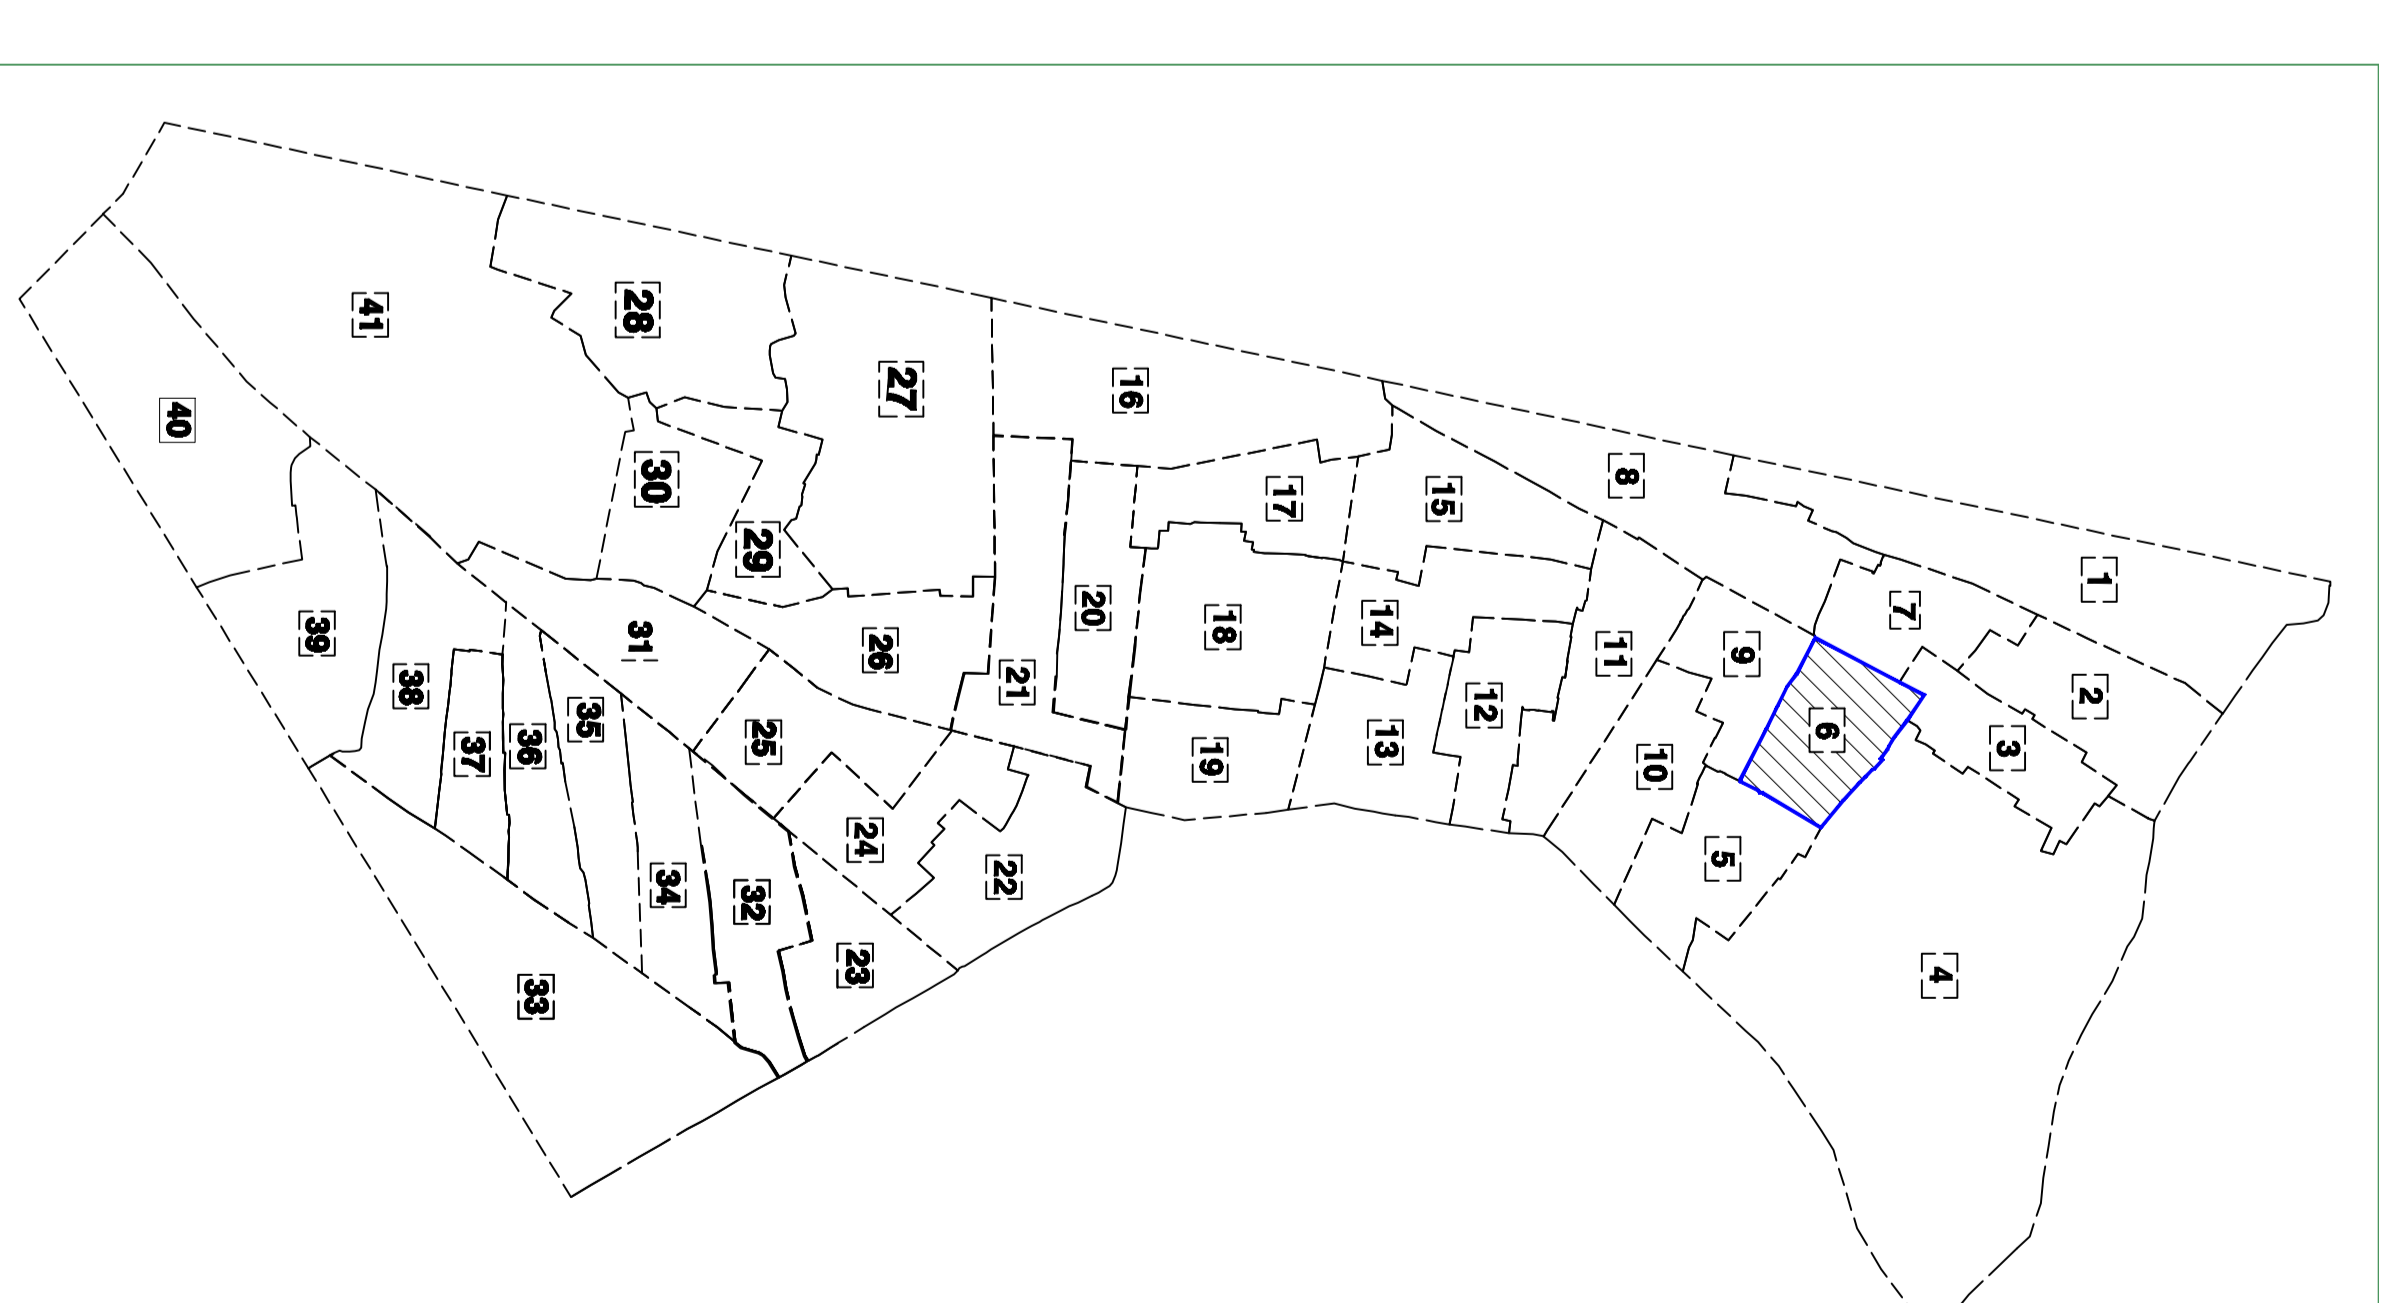

KHU PHỐ 4

KHU PHỐ 7

KHU PHỐ 6

BẢN VẼ RANH GIỚI KHU PHỐ 4- PHƯỜNG BÌNH HƯNG HÒA

(Sau khi sắp xếp)

501 hộ; diện tích: 51.21 ha

PHƯỜNG TÂN THỜI NHẤT
QUẬN 12

Vị trí KP4 trước khi sắp xếp

Vị trí KP4 sau khi sắp xếp

BẢN VẼ RANH GIỚI KHU PHỐ 5- PHƯỜNG BÌNH HƯNG HÒA

(Sau khi sắp xếp)

544 hộ; diện tích: 7.28 ha

Vị trí KP5 trước khi sắp xếp

Vị trí KP5 sau khi sắp xếp

BẢN VẼ RANH GIỚI KHU PHỐ 6- PHƯỜNG BÌNH HƯNG HÒA

(Sau khi sắp xếp)

565 hộ; diện tích: 6.27 ha

Vị trí KP6 trước khi sắp xếp

Vị trí KP6 sau khi sắp xếp

BẢN VẼ RANH GIỚI KHU PHỐ 7- PHƯỜNG BÌNH HƯNG HÒA

(Sau khi sắp xếp)

595 hộ; diện tích: 5.67 ha

Vị trí KP7 trước khi sắp xếp

Vị trí KP7 sau khi sắp xếp

BẢN VẼ RANH GIỚI KHU PHỐ 8- PHƯỜNG BÌNH HƯNG HÒA

(Sau khi sắp xếp)

653 hộ; diện tích: 13.45 ha

Vị trí KP8 trước khi sắp xếp

Vị trí KP8 sau khi sắp xếp

KHU PHỐ 16

BẢN VẼ RANH GIỚI KHU PHỐ 9- PHƯỜNG BÌNH HƯNG HÒA