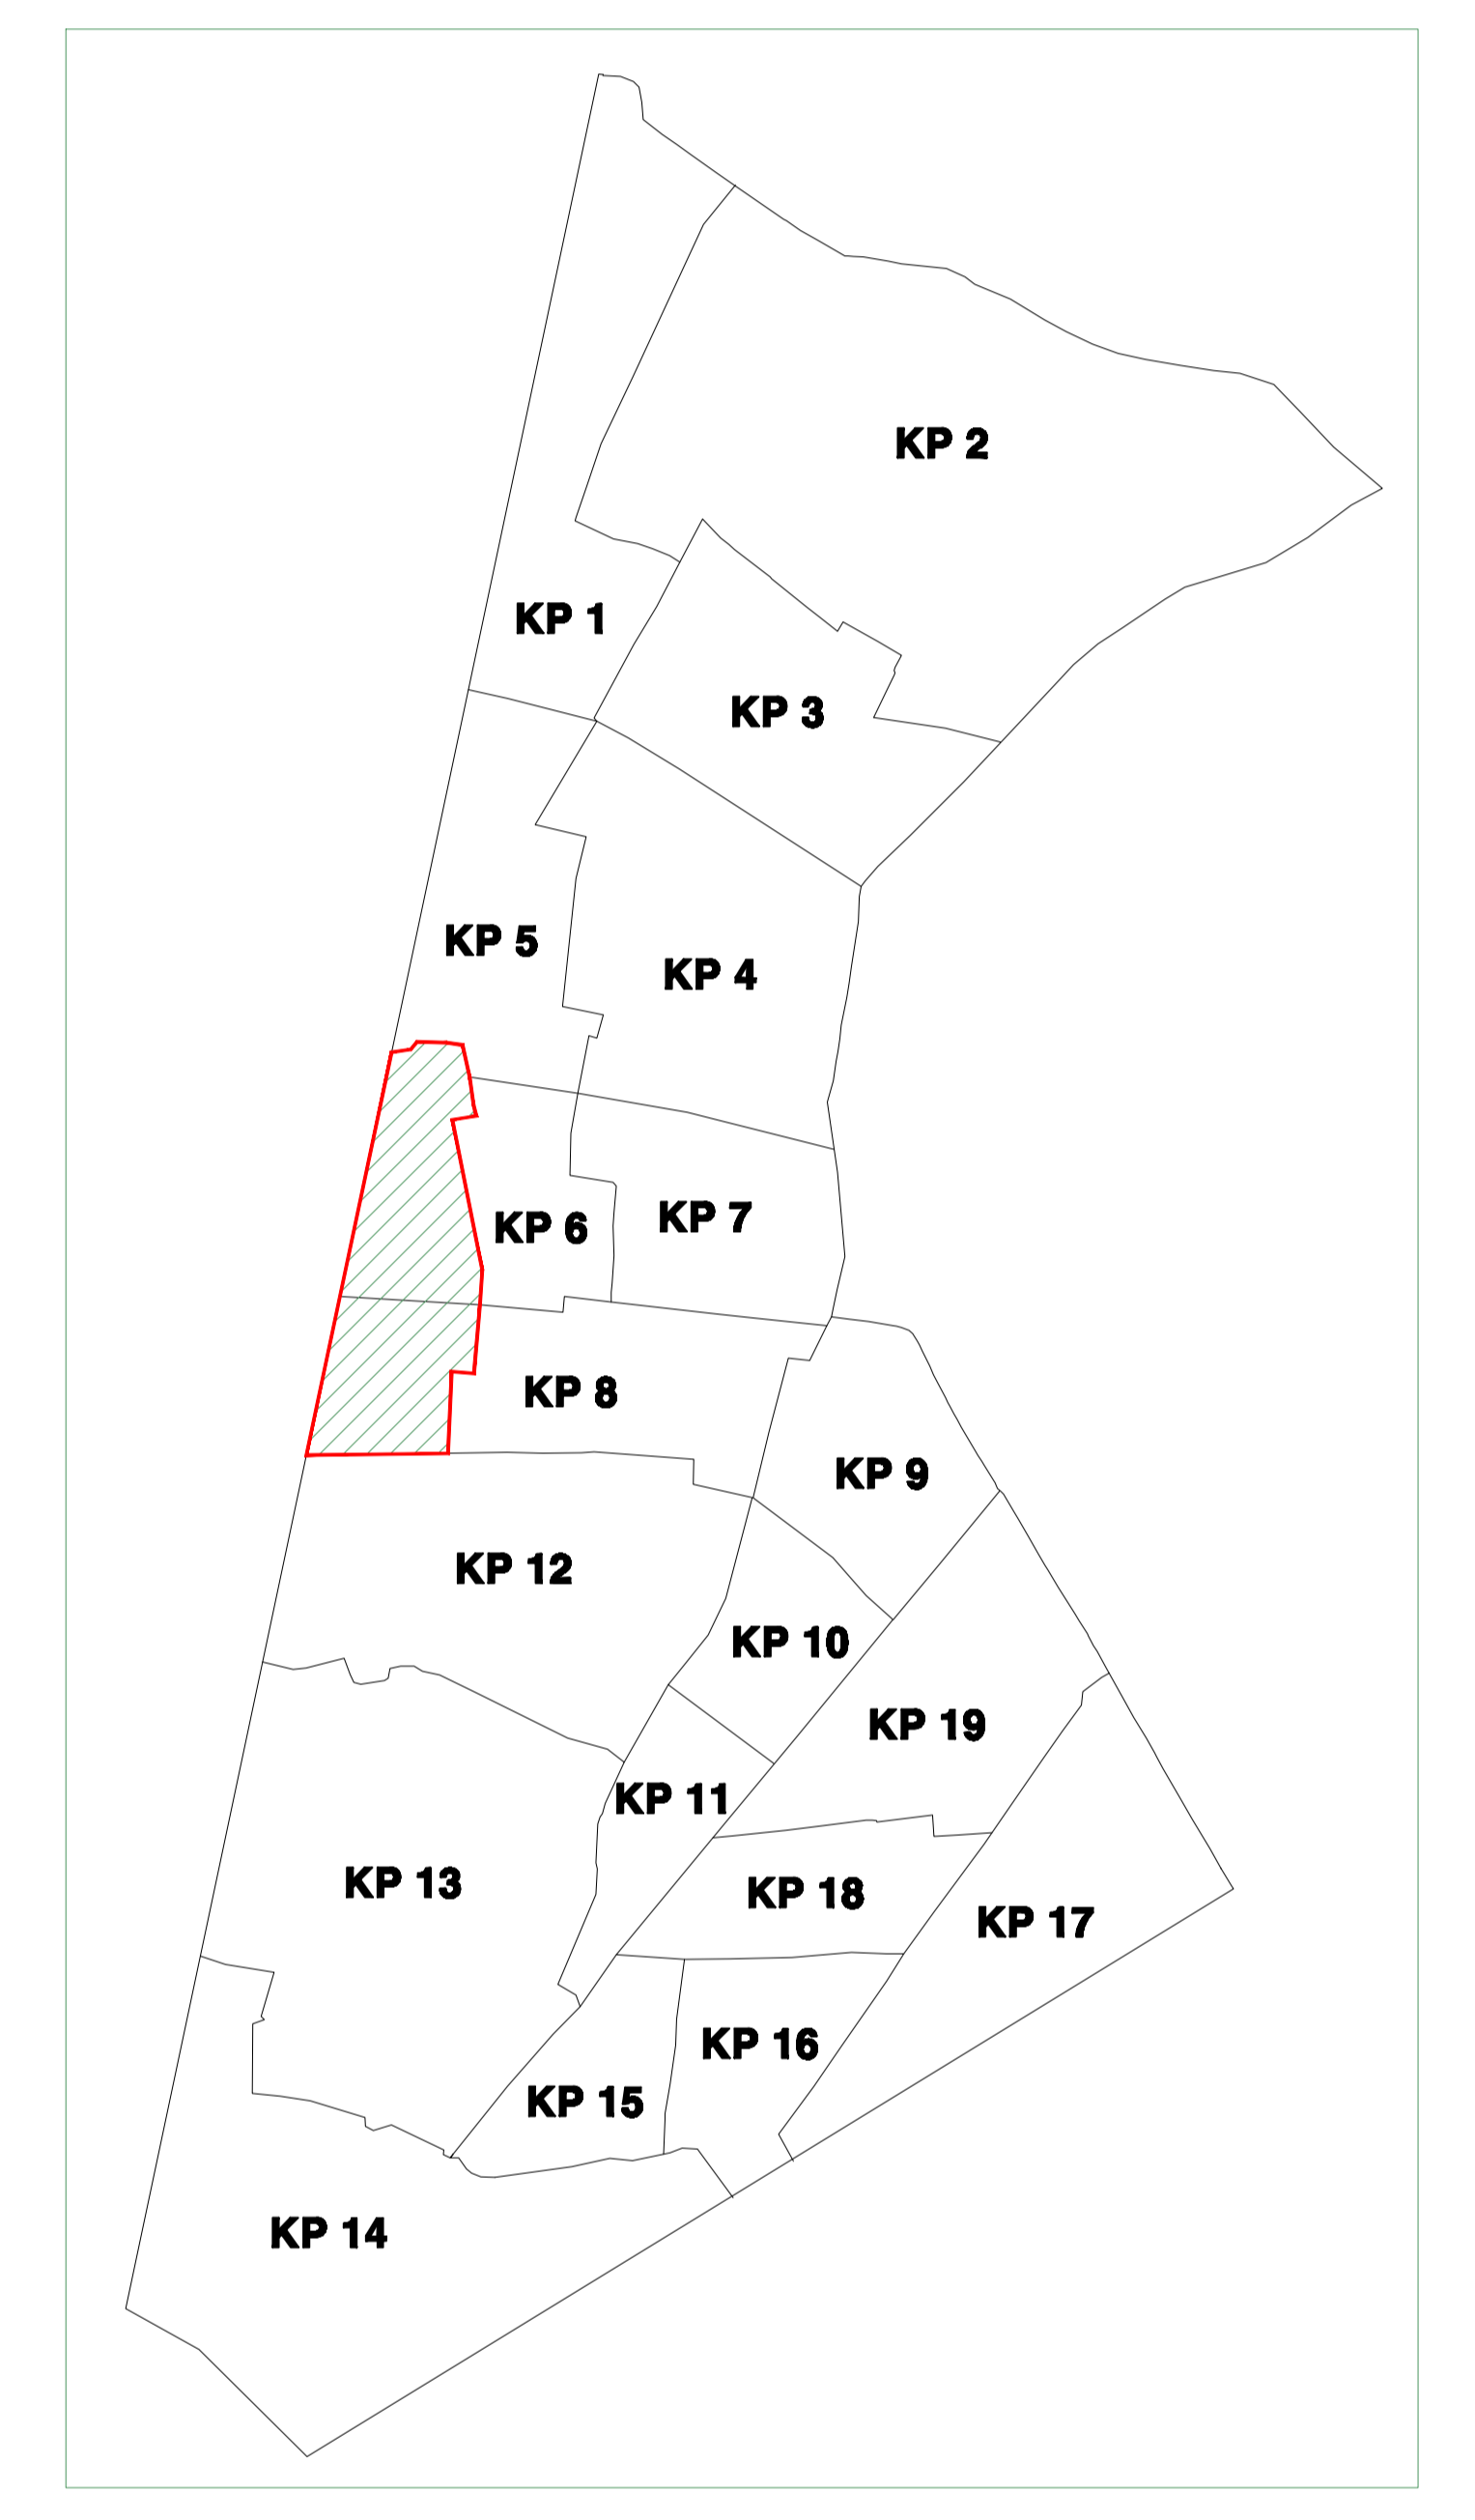

BẢN VẼ RANH GIỚI KHU PHỐ 14- PHƯỜNG BÌNH HƯNG HÒA

(Sau khi sắp xếp)

626 hộ; diện tích: 7.37 ha

KHU PHỐ 11

Vị trí KP14 trước khi sắp xếp

Vị trí KP14 sau khi sắp xếp

BẢN VẼ RANH GIỚI KHU PHỐ 15- PHƯỜNG BÌNH HƯNG HÒA
(Sau khi sắp xếp)
561 hộ; diện tích: 8.58 ha

Vị trí KP15 trước khi sắp xếp

Vị trí KP15 sau khi sắp xếp

BẢN VẼ RANH GIỚI KHU PHỐ 16- PHƯỜNG BÌNH HƯNG HÒA
 (Sau khi sắp xếp)
 516 hộ; diện tích: 15.57 ha

Vị trí KP16 trước khi sắp xếp

Vị trí KP16 sau khi sắp xếp

BẢN VẼ RANH GIỚI KHU PHỐ 17- PHƯỜNG BÌNH HƯNG HÒA
(Sau khi sắp xếp)
540 hộ; diện tích: 6.32 ha

Vị trí KP17 trước khi sắp xếp

Vị trí KP17 sau khi sắp xếp

BẢN VẼ RANH GIỚI KHU PHỐ 18- PHƯỜNG BÌNH HƯNG HÒA (Sau khi sắp xếp)