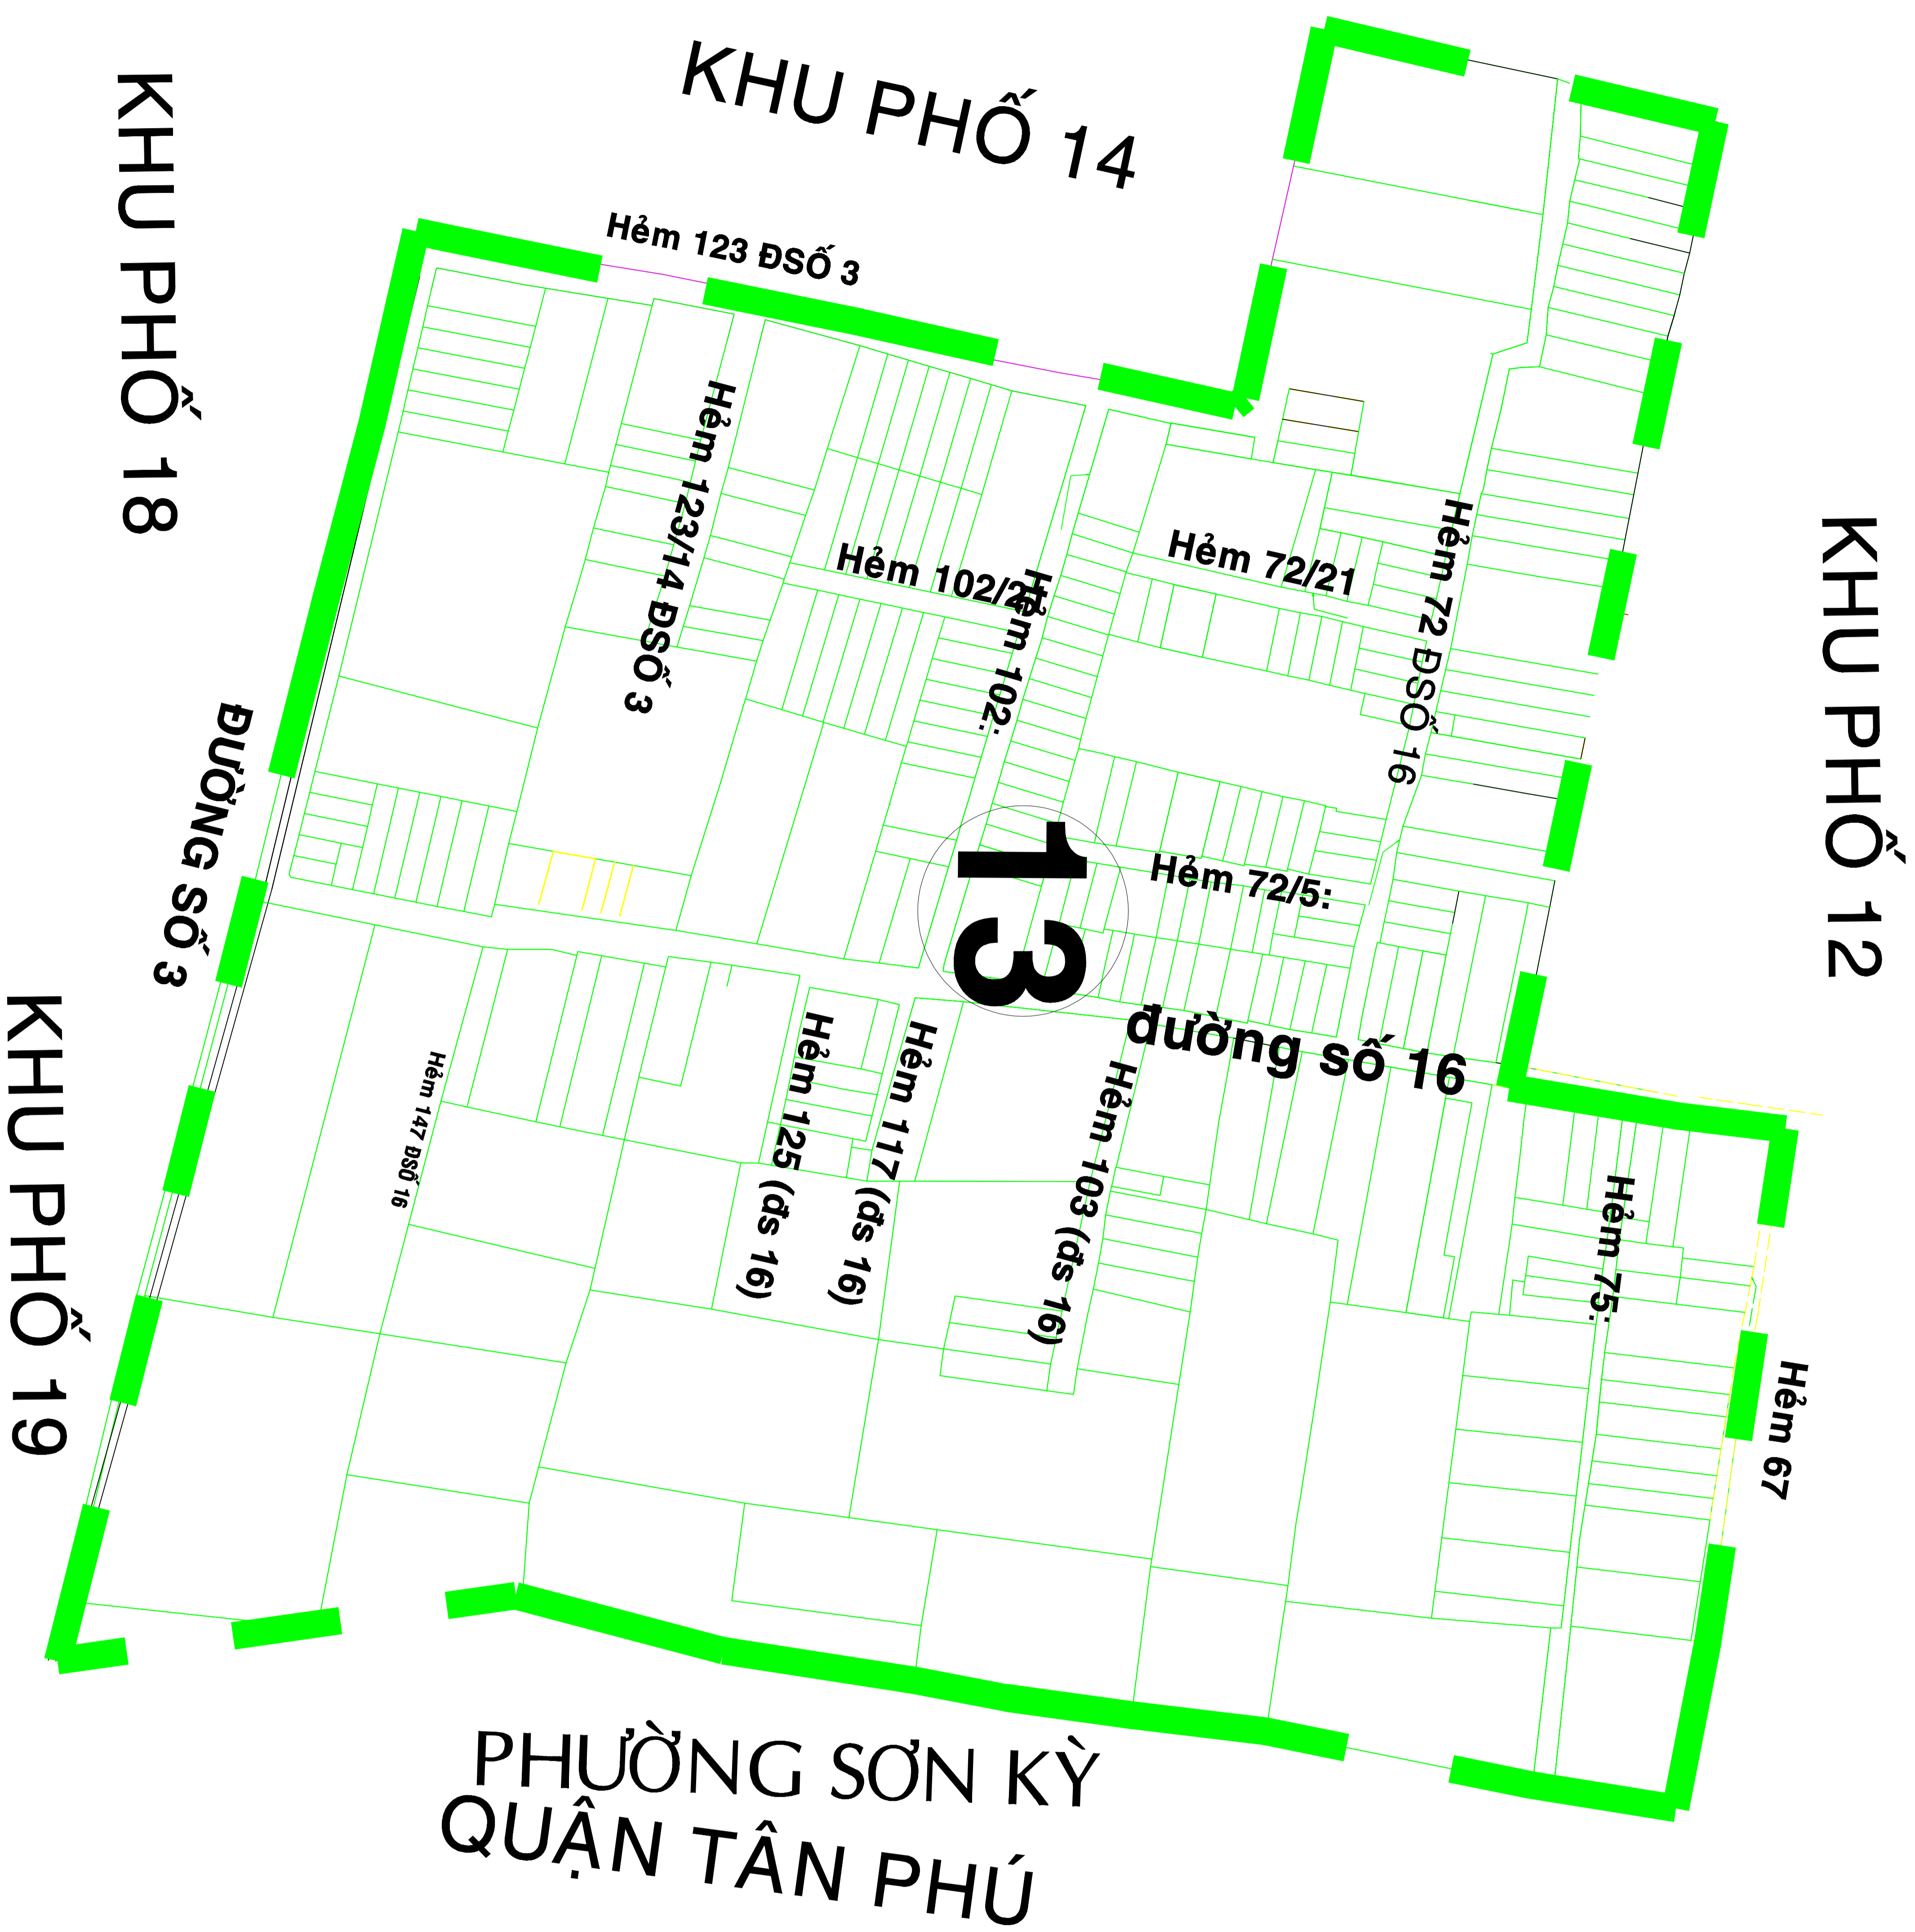

KHU PHỐ 11

BẢN VẼ RANH GIỚI KHU PHỐ 10- PHƯỜNG BÌNH HƯNG HÒA

(Sau khi sắp xếp)

545 hộ; diện tích: 7.09 ha

Vị trí KP10 trước khi sắp xếp

KHU PHỐ 9

KHU PHỐ 5

Vị trí KP10 sau khi sắp xếp

BẢN VẼ RANH GIỚI KHU PHỐ 12- PHƯỜNG BÌNH HƯNG HÒA
(Sau khi sắp xếp)

585 hộ; diện tích: 6.08 ha

Vị trí KP12 trước khi sắp xếp

Vị trí KP12 sau khi sắp xếp

BẢN VẼ RANH GIỚI KHU PHỐ 11 - PHƯỜNG BÌNH HƯNG HÒA
(Sau khi sắp xếp)
527 hộ; diện tích: 8.54 ha

Vị trí KP11 trước khi sắp xếp

Vị trí KP 11 sau khi sắp xếp

BẢN VẼ RANH GIỚI KHU PHỐ 13- PHƯỜNG BÌNH HƯNG HÒA

(Sau khi sắp xếp)

Vị trí KP13 trước khi sắp xếp

529 hộ; diện tích: 7.06 ha

Vị trí KP13 sau khi sắp xếp

BẢN VẼ RANH GIỚI KHU PHỐ 14- PHƯỜNG BÌNH HƯNG HÒA

(Sau khi sắp xếp)

626 hộ; diện tích: 7.37 ha

KHU PHỐ 11

Vị trí KP14 trước khi sắp xếp

Vị trí KP14 sau khi sắp xếp

BẢN VẼ RANH GIỚI KHU PHỐ 15- PHƯỜNG BÌNH HƯNG HÒA
(Sau khi sắp xếp)
561 hộ; diện tích: 8.58 ha