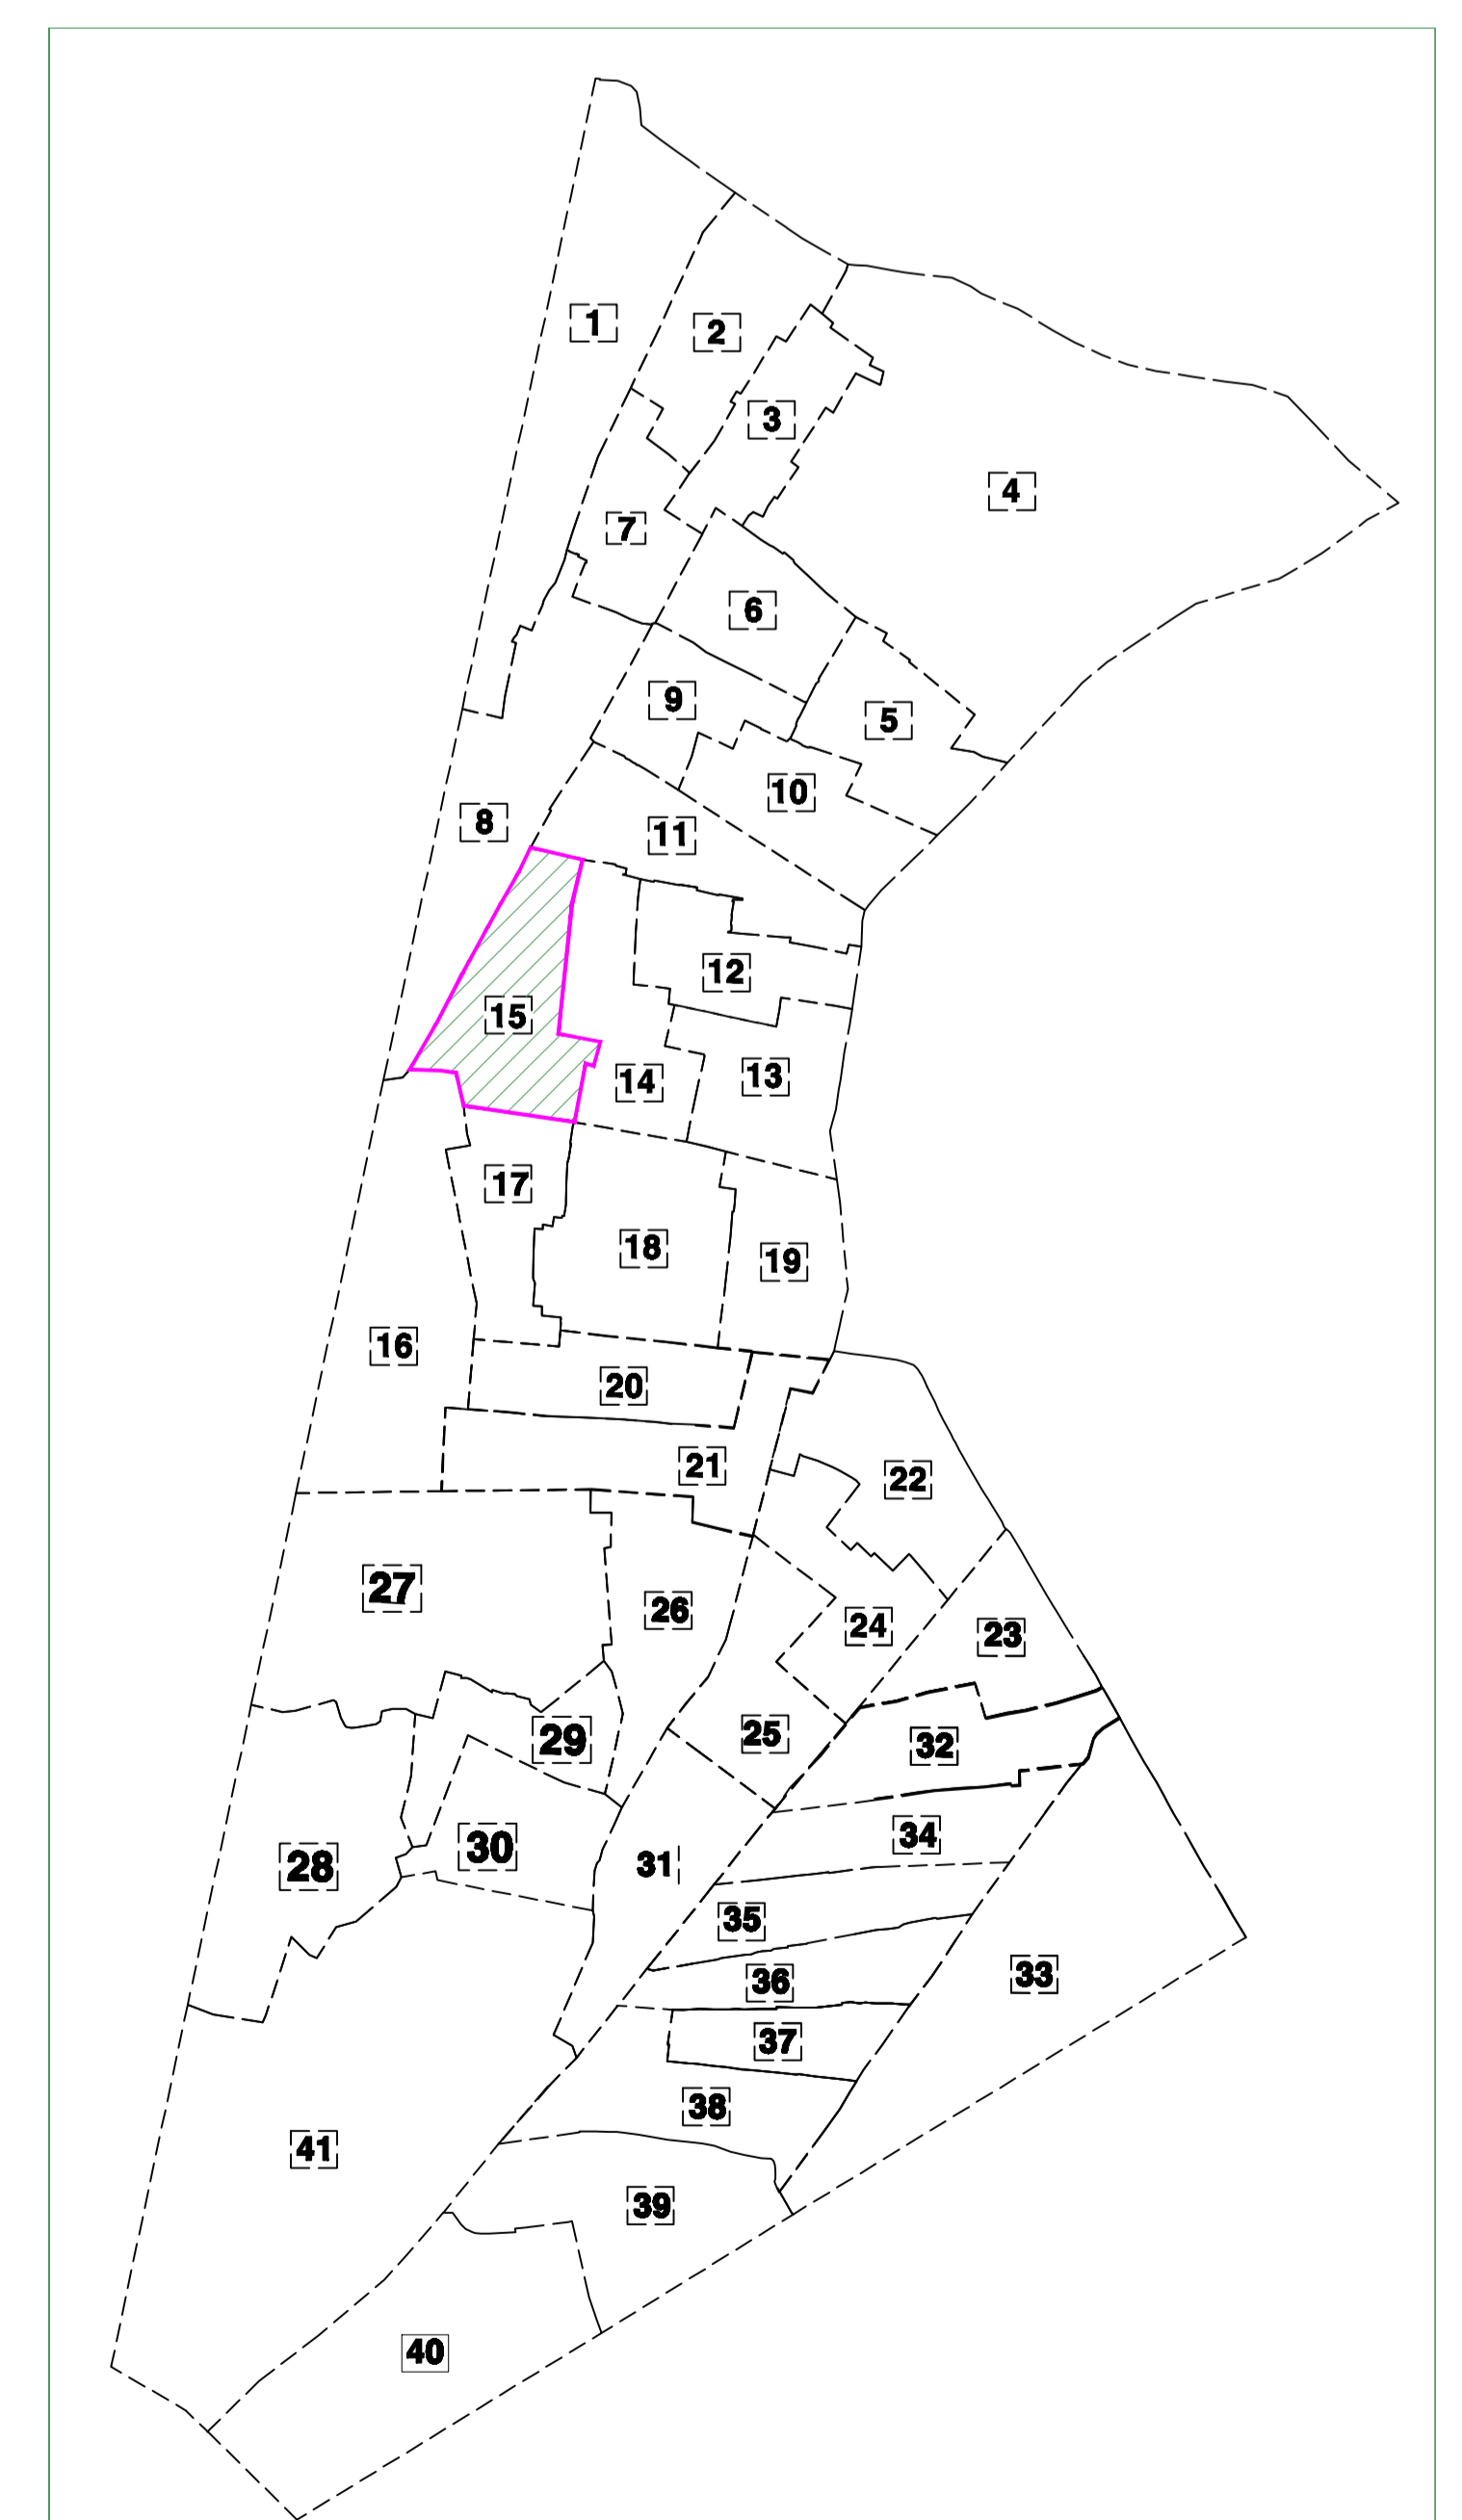

Vị trí KP15 sau khi sắp xếp