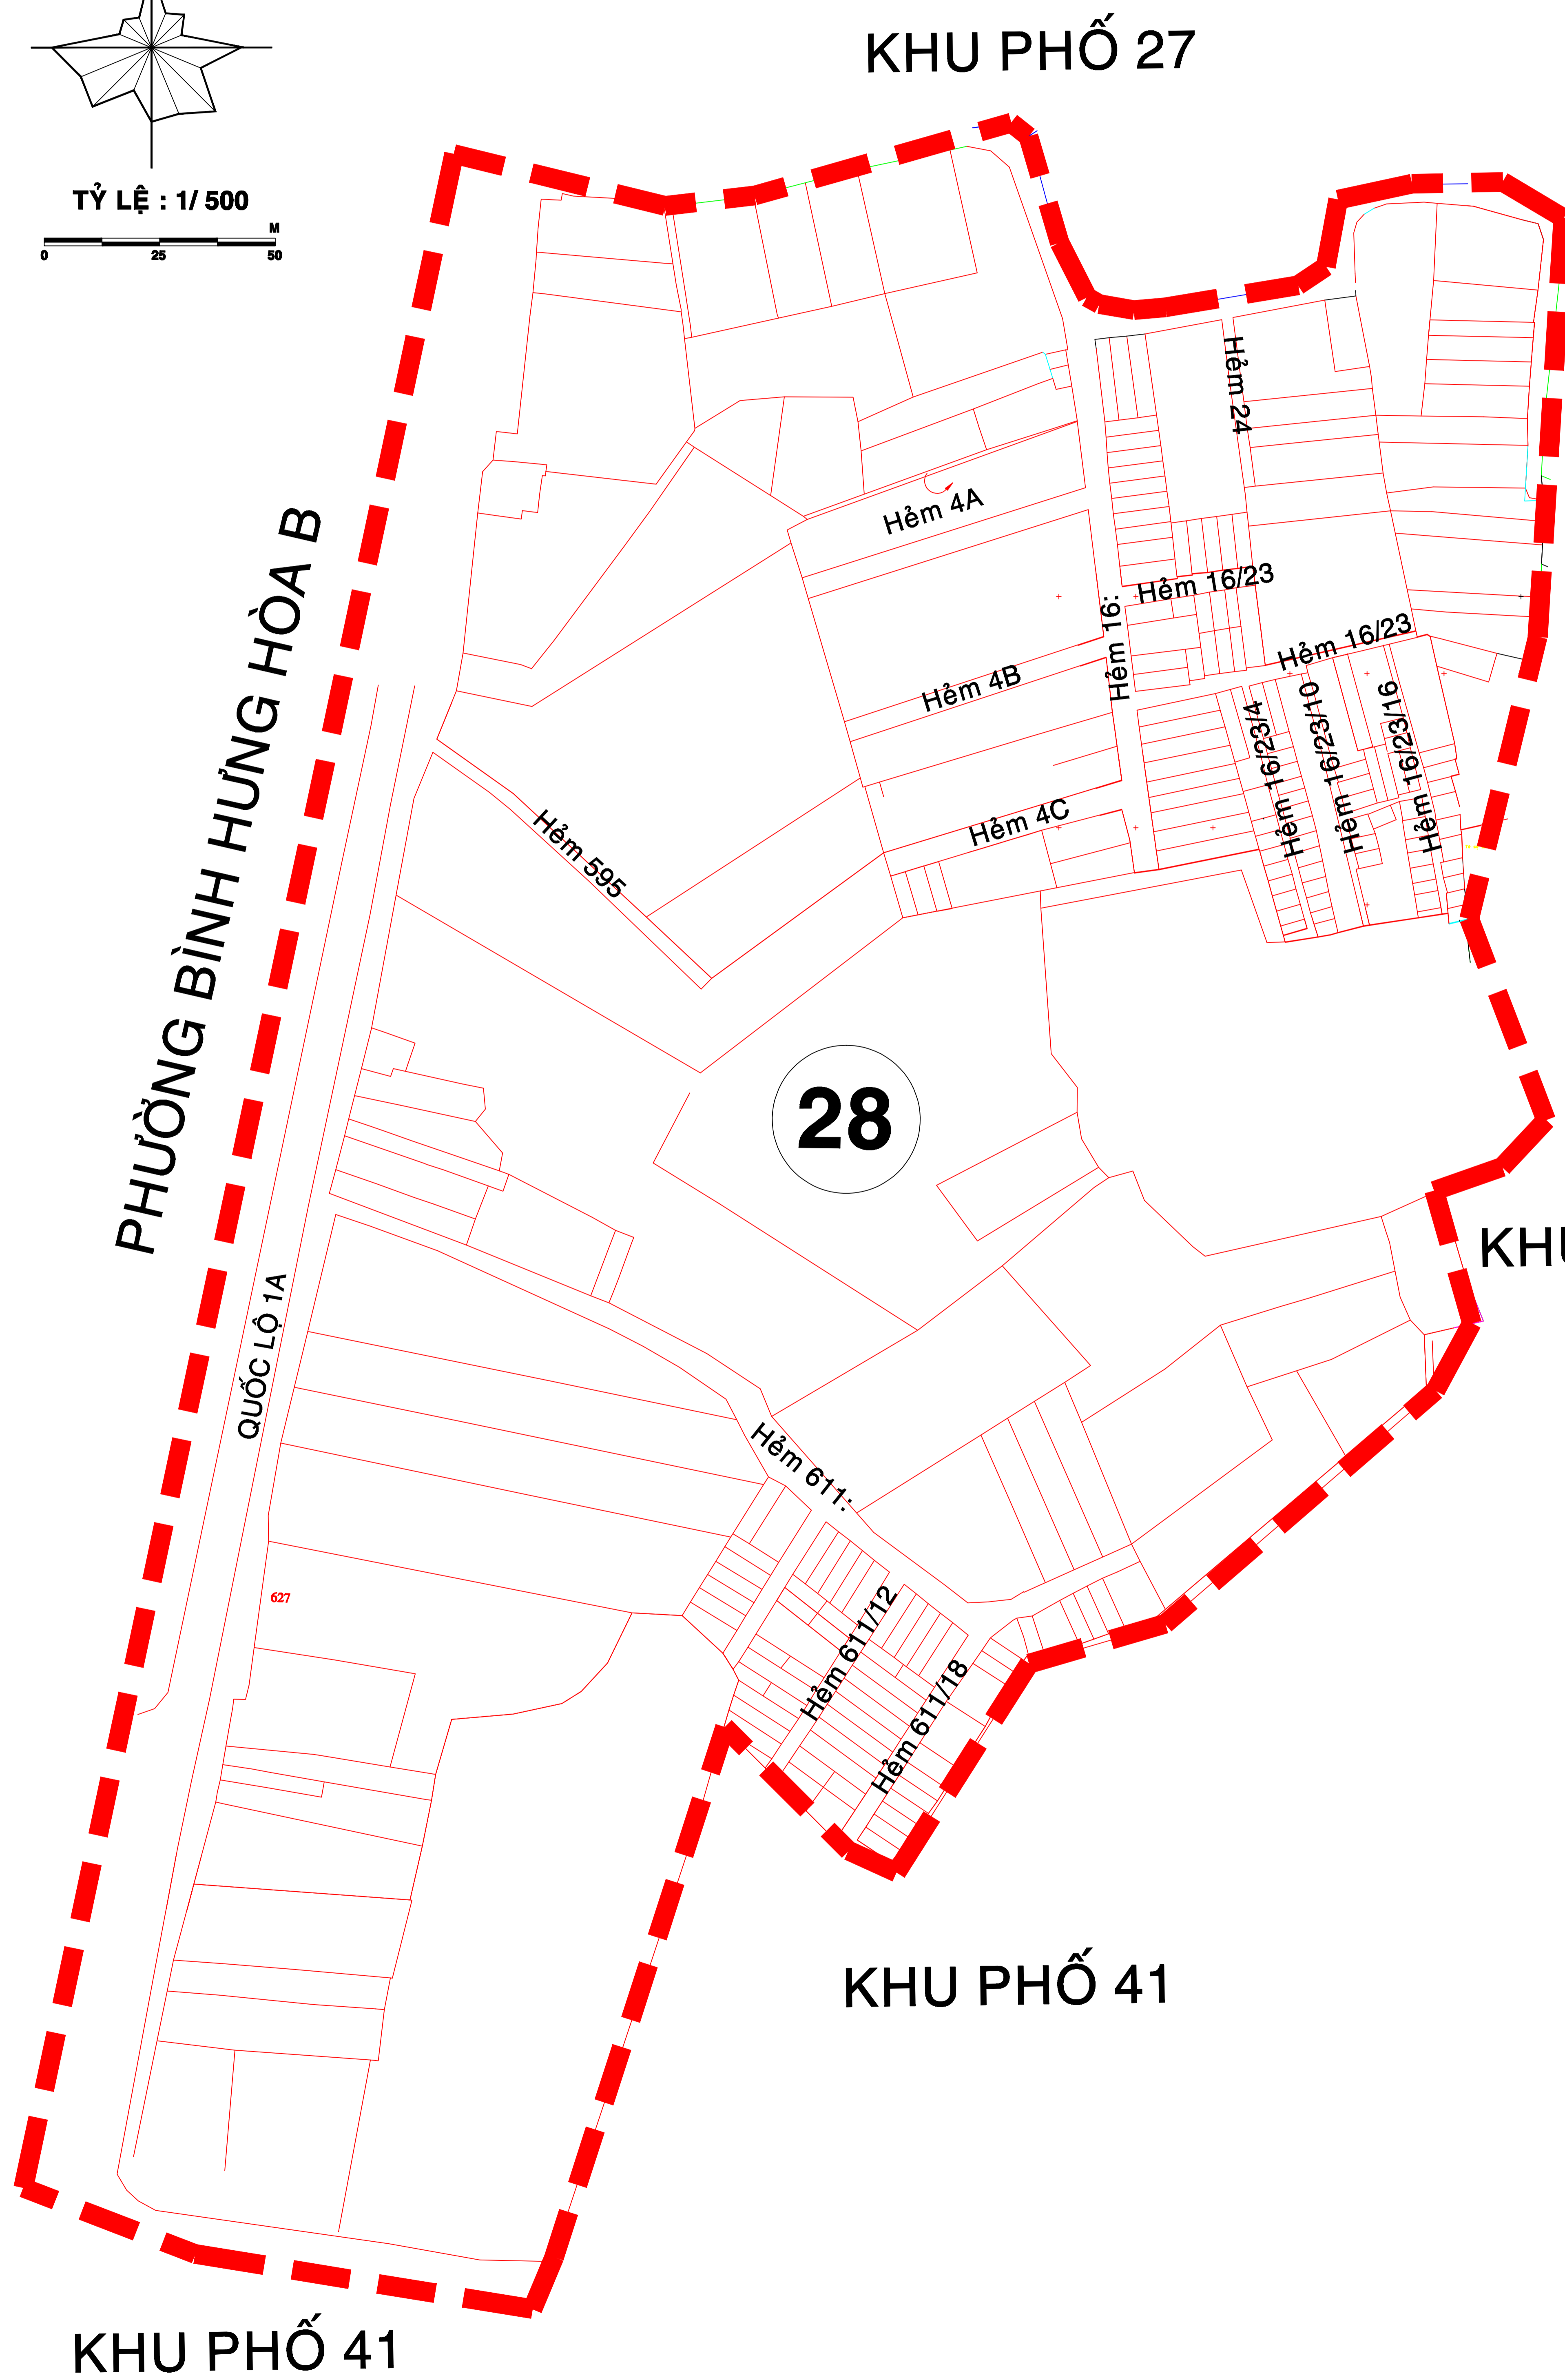

BẢN VẼ RANH GIỚI KHU PHỐ 1- PHƯỜNG BÌNH HƯNG HÒA
(Sau khi sắp xếp)
529 hộ; diện tích: 17.32 ha

KHU PHỐ 2

Vị trí KP1 trước khi sắp xếp

Vị trí KP1 sau khi sắp xếp

KHU PHỐ 7

KHU PHỐ 8

BẢN VẼ RANH GIỚI KHU PHỐ 2- PHƯỜNG BÌNH HƯNG HÒA
(Sau khi sắp xếp)
513 hộ; diện tích: 8.59 ha

BẢN VẼ RANH GIỚI KHU PHỐ 25- PHƯỜNG BÌNH HƯNG HÒA (sau khi sắp xếp)

651 hộ; diện tích: 7.16 ha

KHU PHỐ 24

Vị trí KP25 trước khi sắp xếp

Vị trí KP25 sau khi sắp xếp

BẢN VẼ RANH GIỚI KHU PHỐ 26- PHƯỜNG BÌNH HƯNG HÒA (Sau khi sắp xếp)

530 hộ; diện tích: 8.65 ha

Vị trí KP26 trước khi sắp xếp

Vị trí KP26 sau khi sắp xếp

BẢN VẼ RANH GIỚI KHU PHỐ 27 - PHƯỜNG BÌNH HƯNG HÒA
(Sau khi sắp xếp)
507 hộ; diện tích: 21.55 ha

Vị trí KP27 trước khi sắp xếp

Vị trí KP27 sau khi sắp xếp

BẢN VẼ RANH GIỚI KHU PHỐ 28- PHƯỜNG BÌNH HƯNG HÒA (Sau khi sắp xếp)

557 hộ; diện tích: 14.16 ha

Vị trí KP28 trước khi sắp xếp

Vị trí KP28 trước khi sắp xếp
KHU PHỐ 30

BẢN VẼ RANH GIỚI KHU PHỐ 29- PHƯỜNG BÌNH HƯNG HÒA (Sau khi sắp xếp)