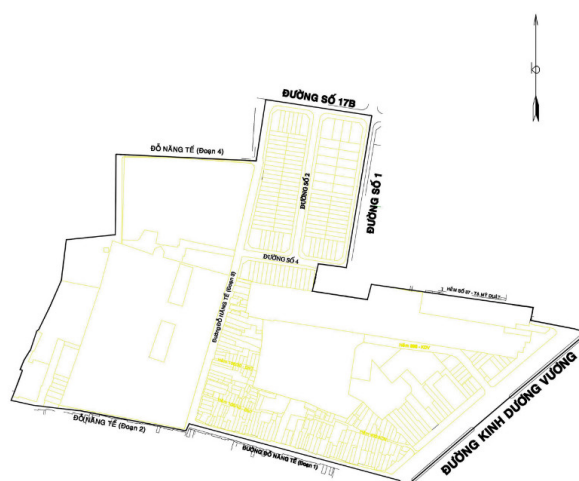

KHU PHỐ 15, PHƯỜNG AN LẠC A

Số hộ: **559 hộ gia đình.**

Số nhân khẩu: **1.653 nhân khẩu.**

Diện tích: **9,074 ha**

Mô tả: Góc đường Đỗ Năng Tế, đường số 16 – theo hướng đông đến Ngã ba giao đường số 17B (nối dài) – Ngã ba đường số 1 Phú Lâm C mở rộng – theo hướng nam đến ngã 3 giao đường số 4 Phú Lâm C mở rộng – Nhà số 32 đường số 4 (nền M16) – Ranh tường kho số 352 Kinh Dương Vương – ranh tường Kho 346 Kinh Dương Vương – Đường Kinh Dương Vương – Ngã ba giao đường Đỗ Năng Tế - Theo hướng tây đến hết ranh xung quanh chùa Huệ Nghiêm.

HỆ THỐNG CHÍNH TRỊ KHU PHỐ 15

- Bí thư Chi bộ: **Võ Văn Hùng** - 091.362.6627
- Trưởng khu phố: **Lê Minh Hồ** - 0972.682.728
- Trưởng Ban Công tác MT: **Trần Xuân Lạc** - 094.724.8483
- Bí thư chi đoàn: **Phan Thị Hồng Vui** - 0793492553
- Chi hội trưởng phụ nữ: **Nguyễn Thị Liên** - 0906657994
- CSKV: **Huỳnh Tấn Phát** - 0909773764

KHU PHỐ 15

BẢN ĐỒ RANH GIỚI KHU PHỐ 15 SAU KHI SẮP XẾP

(Theo Kế hoạch số 459/KH-UBND ngày 08 tháng 8 năm 2023 của UBND quận Bình Tân về sắp xếp khu phố trên địa bàn quận Bình Tân theo quy định của Trung ương)

Trụ sở Khu phố: số 374 Kinh Dương Vương, phường An Lạc A, quận Bình Tân