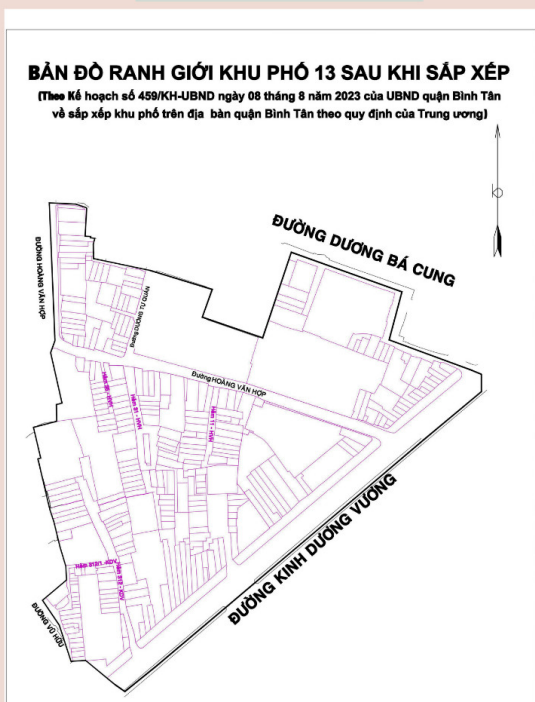

KHU PHỐ 1, PHƯỜNG AN LẠC A

Số hộ: **581** hộ gia đình.

Số nhân khẩu: **2.904** nhân khẩu.

Diện tích: **6,41** ha

Mô tả: Từ đường số 6 (Đoạn ngã ba đường số 6 - đường Khiếu Năng Tĩnh di chuyển về hướng bắc) – đến đường Tỉnh Lộ 10 – đến đầu đường Phùng Tá Chu – đến góc đường Khiếu Năng Tĩnh (điểm số nhà 144 Phùng Tá Chu) – theo hướng tây ra đến Đường số 6.

KHU PHỐ 1

Trụ sở Khu phố: số 160D, đường số 21E, phường An Lạc A, quận Bình Tân

KHU PHỐ 2, PHƯỜNG AN LẠC A

KHU PHỐ 2

BẢN ĐỒ RANH GIỚI KHU PHỐ 2 SAU KHI SẮP XẾP
(Theo Kế hoạch số 459/KH-UBND ngày 08 tháng 8 năm 2023 của UBND quận Bình Tân về sắp xếp khu phố trên địa bàn quận Bình Tân theo quy định của Trung ương)

Trụ sở Khu phố: số 51 Phùng Tá Chu, phường An Lạc A, quận Bình Tân

Số hộ: **606** hộ gia đình.

Số nhân khẩu: **2.062** nhân khẩu.

Diện tích: **4 ha**

Mô tả: Từ đường Tỉnh Lộ 10 (đoạn Đầu đường Phùng Tá Chu di chuyển về hướng đông) – Hẻm 389 đường Tỉnh Lộ 10 – Trường Tiểu học Bùi Hữu Nghĩa – Điểm nhà số 93/48 đường Phùng Tá Chu – di chuyển theo hướng tây ra Hẻm 93 đường Phùng Tá Chu – ra Đường Phùng Tá Chu (đoạn trước cổng trường Tiểu học An Lạc 2).

KHU PHỐ 11

Trụ sở Khu phố: số 02 đường số 17B, phường An Lạc A, quận Bình Tân.

KHU PHỐ 13, PHƯỜNG AN LẠC A

KHU PHỐ 13

Trụ sở Khu phố: số 39 Hoàng Văn Hợp, phường An Lạc A, quận Bình Tân.

Số hộ: **500 hộ gia đình.**