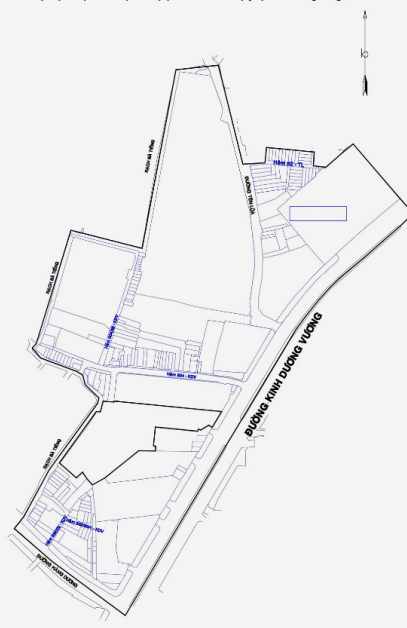

KHU PHỐ 18, PHƯỜNG AN LẠC A

Số hộ: **502 hộ gia đình.**

Số nhân khẩu: **1564 nhân khẩu.**

Diện tích: **11,942 ha**

Mô tả: Nhà số 98 đường Tên Lửa – Theo hướng nam đường Tên Lửa đến nhà số 52 Tên Lửa – Nhà số 52/1 Tên Lửa – Nhà số 68/24D – Đến nhà số 52/18 Tên Lửa – Dọc theo ranh đất của công ty cổ phần xe khách liên tỉnh Miền Tây số 464 đường Kinh Dương Vương – Đường Kinh Dương Vương – Hẻm 532 đường Kinh Dương Vương – Theo ranh rạch Bà Tiếng (từ nhà số 532/24) – Nhà số 532/24/32 – Nhà số 504/1 – Nhà số 504/29 (giải toà) – Theo ranh tường trường Tiểu học An Lạc 3 đến nhà số 504/56/50 Kinh Dương Vương – Theo ranh rạch Bà Tiếng đến nhà số 98 Tên Lửa.

HỆ THỐNG CHÍNH TRỊ KHU PHỐ 18

- Bí thư Chi bộ: **Lâm Thị Xuân Ngọc** - 0938.539.075
- Trưởng khu phố: **Phạm Văn Hưng** - 0902.529.749
- Trưởng Ban Công tác MT: **Phạm Quốc Dũng**
- Bí thư chi đoàn: **Nguyễn Ngọc Phát** - 0938.388.492
- Chi hội trưởng phụ nữ: **Nguyễn Hoa Cẩm Hương** - 0906624849
- CSKV: **Nguyễn Thành Luân** - 0908629852

KHU PHỐ 18

Trụ sở Khu phố: số 02 Nguyễn Trọng Trí, phường An Lạc A, quận Bình Tân.