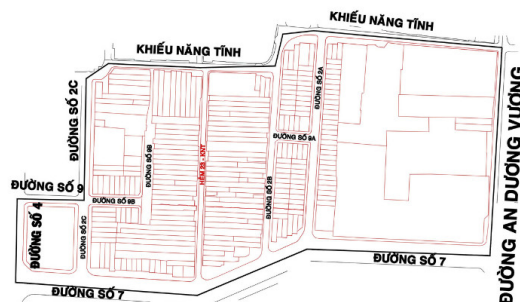

KHU PHỐ 5

BẢN ĐỒ RANH GIỚI KHU PHỐ 5 SAU KHI SẮP XẾP

(Theo Kế hoạch số 459/KH-UBND ngày 08 tháng 8 năm 2023 của UBND quận Bình Tân về sắp xếp khu phố trên địa bàn quận Bình Tân theo quy định của Trung ương)

Trụ sở Khu phố: số 1A, đường số 5, phường An Lạc A, quận Bình Tân.

KHU PHỐ 6, PHƯỜNG AN LẠC A

Số hộ: **541 hộ gia đình.**

Số nhân khẩu: **1.560 nhân khẩu.**

Diện tích: **6,070 ha**

Mô tả: Ngã ba Khiếu Năng Tĩnh, An Dương Vương – Theo hướng tây đến ngã ba giao với đường số 2C – Theo hướng nam đến ngã tư giao với đường số 9B – theo hướng tây đến ngã ba giao với đường số 4 – Theo hướng nam đến ngã 4 giao với đường số 7 – theo hướng đông đến ngã 3 giao với đường An Dương Vương – theo hướng bắc kết thúc tại ngã 3 giao với đường Khiếu Năng Tĩnh.

KHU PHỐ 6

BẢN ĐỒ RANH GIỚI KHU PHỐ 6 SAU KHI SẮP XẾP

(Theo Kế hoạch số 459/KH-UBND ngày 08 tháng 8 năm 2023 của UBND quận Bình Tân về sắp xếp khu phố trên địa bàn quận Bình Tân theo quy định của Trung ương)

Trụ sở Khu phố: số 1A đường số 5, phường An Lạc A, quận Bình Tân

KHU PHỐ 7, PHƯỜNG AN LẠC A

KHU PHỐ 7

BẢN ĐỒ RANH GIỚI KHU PHỐ 7 SAU KHI SẮP XẾP

(Theo Kế hoạch số 459/KH-UBND ngày 08 tháng 8 năm 2023 của UBND quận Bình Tân về sắp xếp khu phố trên địa bàn quận Bình Tân theo quy định của Trung ương)