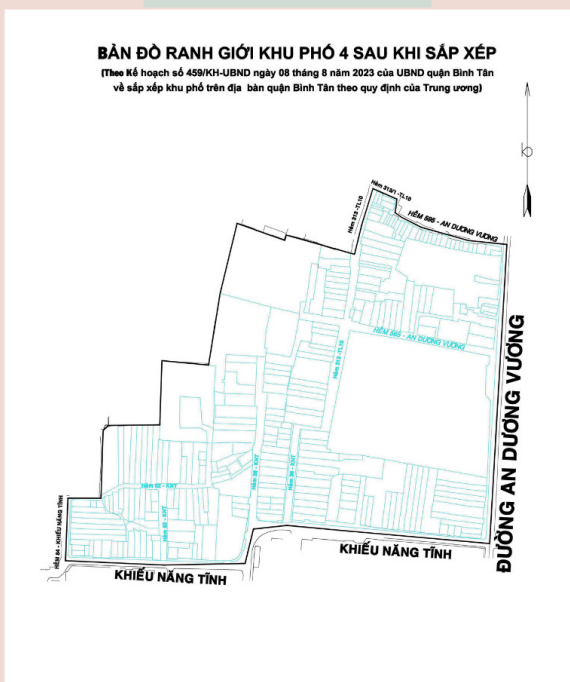

KHU PHỐ 1

Trụ sở Khu phố: số 160D, đường số 21E, phường An Lạc A, quận Bình Tân

KHU PHỐ 2, PHƯỜNG AN LẠC A

KHU PHỐ 2

BẢN ĐỒ RANH GIỚI KHU PHỐ 2 SAU KHI SẮP XẾP
(Theo Kế hoạch số 459/KH-UBND ngày 08 tháng 8 năm 2023 của UBND quận Bình Tân về sắp xếp khu phố trên địa bàn quận Bình Tân theo quy định của Trung ương)

Trụ sở Khu phố: số 51 Phùng Tá Chu, phường An Lạc A, quận Bình Tân

Số hộ: **606** hộ gia đình.

Số nhân khẩu: **2.062** nhân khẩu.

Diện tích: **4 ha**

Mô tả: Từ đường Tỉnh Lộ 10 (đoạn Đầu đường Phùng Tá Chu di chuyển về hướng đông) – Hẻm 389 đường Tỉnh Lộ 10 – Trường Tiểu học Bùi Hữu Nghĩa – Điểm nhà số 93/48 đường Phùng Tá Chu – di chuyển theo hướng tây ra Hẻm 93 đường Phùng Tá Chu – ra Đường Phùng Tá Chu (đoạn trước cổng trường Tiểu học An Lạc 2).

KHU PHỐ 3

Trụ sở Khu phố: số 389/3 Tỉnh Lộ 10, phường An Lạc A, quận Bình Tân

KHU PHỐ 4, PHƯỜNG AN LẠC A

KHU PHỐ 4

 **Trụ sở Khu phố:** số 389/5, đường Tỉnh Lộ 10, phường An Lạc A, quận Bình Tân

Số hộ: **683** hộ gia đình.

Số nhân khẩu: **1.661** nhân khẩu.

Diện tích: **5,911 ha**

Mô tả: Đầu hẻm 595 đường An Dương Vương (di chuyển về hướng nam) - Đường Khiếu Năng Tĩnh - đến hẻm 84 Khiếu Năng Tĩnh - Hẻm 52 (điểm số nhà 52/58) - theo hướng bắc đến ranh tường trường Tiểu học Bùi Hữu Nghĩa - ranh tường công ty Hồng Quý (số 389/11) - Ranh kho Hồng Phúc - theo hướng đông ra nhà 313/42 - theo hướng bắc đến nhà 313/15 - đến nhà 307/6 - Nhà 595/45 - theo hướng đông hẻm 595 ra đến An Dương Vương.