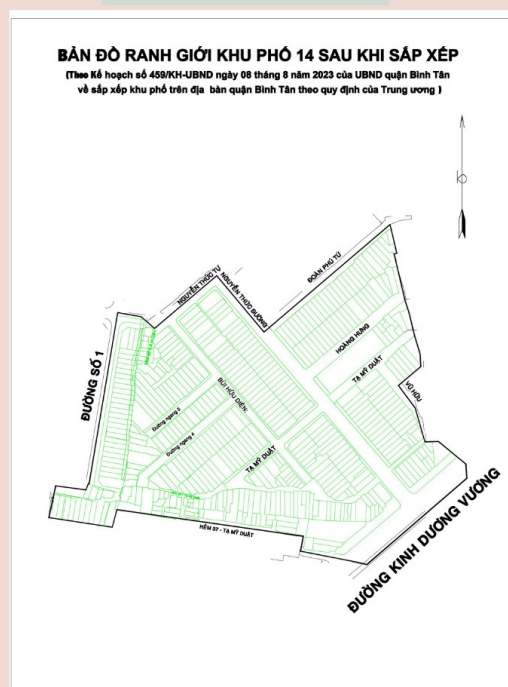

KHU PHỐ 3, PHƯỜNG AN LẠC A

Số hộ: **626** hộ gia đình.

Số nhân khẩu: **1.662** nhân khẩu.

Diện tích: **4,720 ha**

Mô tả: Đầu hẻm 389 đường Tỉnh Lộ 10 (di chuyển về hướng đông) - Đường Tỉnh Lộ 10 - đến đường An Dương Vương (đoạn ngã tư Da Sà) - theo hướng nam đến đầu hẻm 595 đường An Dương Vương - đến ngã ba hẻm 307 Tỉnh Lộ 10 (điểm nhà số 307/33) - ra hẻm 313 (điểm số nhà 313/13) - theo hướng nam đến nhà 313/40 - đến Hẻm 327 (điểm số nhà 327/21/17) - đến Nhà 327/42C - Theo ranh tường công ty Hồng Quý (số 389/11) - theo ranh tường trường Tiểu học Bùi Hữu Nghĩa - ra hẻm 389, theo hướng bắc ra Tỉnh Lộ 10.

KHU PHỐ 14, PHƯỜNG AN LẠC A

Số hộ: **602 hộ gia đình.**

Số nhân khẩu: **1.950 nhân khẩu.**

Diện tích: **5,203 ha**

Mô tả: Nhà số 316 Kinh Dương Vương – 9 lô A đường Vũ Hữu – Số 29 lô D – 19 lô A đường Vũ Hữu – Theo hướng bắc đến 59 lô J Đoàn Phú Tứ - Ngã ba giao Nguyễn Thúc Đường – Ngã ba giao Nguyễn Thúc Tự- Ngã tư đường số 17B(nối dài), đường số 1 Phú Lâm C mở rộng – theo hướng nam đến ngã ba giao đường số 4 Phú Lâm C mở rộng – theo hướng tây đến nhà số 62 lô B (số cũ) – theo hướng đông đến 344/4 – Số 344 Kinh Dương Vương – theo hướng đông bắc về số 316 Kinh Dương Vương.

KHU PHỐ 14

Trụ sở Khu phố: số 3 - 5 Bùi Hữu Diên,, phường An Lạc A, quận Bình Tân.

KHU PHỐ 15, PHƯỜNG AN LẠC A

Số hộ: **559 hộ gia đình.**

Số nhân khẩu: **1.653 nhân khẩu.**

Diện tích: **9,074 ha**

Mô tả: Góc đường Đỗ Năng Tế, đường số 16 – theo hướng đông đến Ngã ba giao đường số 17B (nối dài) – Ngã ba đường số 1 Phú Lâm C mở rộng – theo hướng nam đến ngã 3 giao đường số 4 Phú Lâm C mở rộng – Nhà số 32 đường số 4 (nền M16) – Ranh tường kho số 352 Kinh Dương Vương – ranh tường Kho 346 Kinh Dương Vương – Đường Kinh Dương Vương – Ngã ba giao đường Đỗ Năng Tế - Theo hướng tây đến hết ranh xung quanh chùa Huệ Nghiêm.