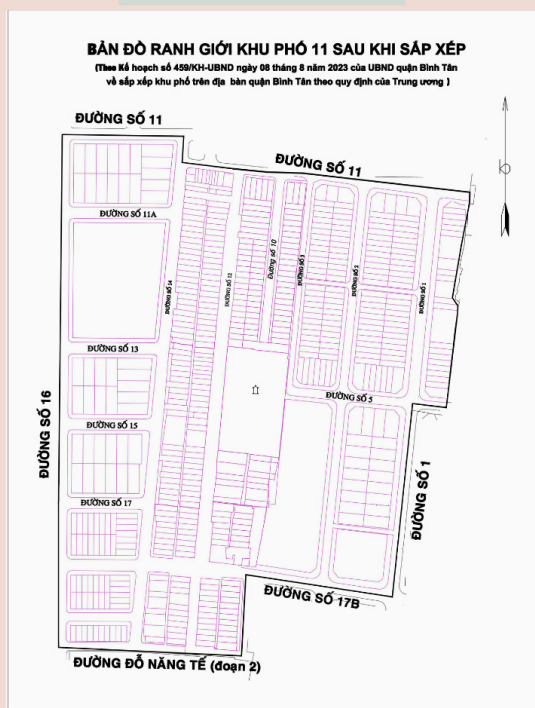

KHU PHỐ 11, PHƯỜNG AN LẠC A

Số hộ: **519 hộ gia đình.**

Số nhân khẩu: **1.605 nhân khẩu.**

Diện tích: **3,502 ha**

Mô tả: Góc đường số 16, đường số 11 (theo hướng đông dọc ranh công viên) – ngã ba đường 14, đường số 11 – Dọc đường số 11 theo hướng đông đến nhà số 166 đường số 1, cư xá Phú Lâm C mở rộng (mã nền D1) – Đến nhà số 100 đường số 1, cư xá Phú Lâm C mở rộng (nền D34) – Theo hướng nam đường số 1, cư xá Phú Lâm C mở rộng – nút giao đường số 17B(nối dài) – Theo hướng tây đến ngã ba giao với đường Đỗ Năng Tế - Dọc hướng nam theo đường Đỗ Năng Tế - nút giao ranh bờ tường chùa Huệ Nghiêm theo hướng tây – Ngã ba giao với đường số 16 – Góc đường số 16, đường số 11.

HỆ THỐNG CHÍNH TRỊ KHU PHỐ 11

- Bí thư Chi bộ: **Nguyễn Tấn Đức** - 0914.003.277
- Trưởng khu phố: **Lê Quang Phú** - 0923.481.234
- Trưởng Ban Công tác MT: **Bùi Lộc Nhả**
- Bí thư chi đoàn: **Nguyễn Huỳnh Phát** - 0961761730
- Chi hội trưởng phụ nữ: **Lê Thị Huỳnh Mai** - 0773183007
- CSKV: **Trần Minh Quân** - 0962489981

KHU PHỐ 11

Trụ sở Khu phố: số 02 đường số 17B, phường An Lạc A, quận Bình Tân.