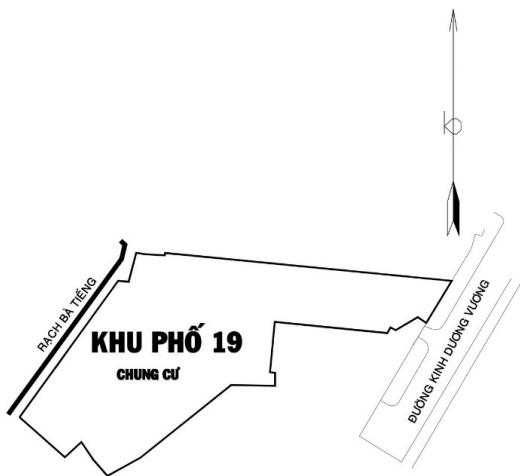

Trụ sở Khu phố: số 02 Nguyễn Trọng Trí, phường An Lạc A, quận Bình Tân.

KHU PHỐ 18, PHƯỜNG AN LẠC A

Số hộ: **502 hộ gia đình.**

Số nhân khẩu: **1564 nhân khẩu.**

Diện tích: **11,942 ha**

Mô tả: Nhà số 98 đường Tên Lửa – Theo hướng nam đường Tên Lửa đến nhà số 52 Tên Lửa – Nhà số 52/1 Tên Lửa – Nhà số 68/24D – Đến nhà số 52/18 Tên Lửa – Dọc theo ranh đất của công ty cổ phần xe khách liên tỉnh Miền Tây số 464 đường Kinh Dương Vương – Đường Kinh Dương Vương – Hẻm 532 đường Kinh Dương Vương – Theo ranh rạch Bà Tiếng (từ nhà số 532/24) – Nhà số 532/24/32 – Nhà số 504/1 – Nhà số 504/29 (giải toà) – Theo ranh tường trường Tiểu học An Lạc 3 đến nhà số 504/56/50 Kinh Dương Vương – Theo ranh rạch Bà Tiếng đến nhà số 98 Tên Lửa.

KHU PHỐ 18

BẢN ĐỒ RANH GIỚI KHU PHỐ 18 SAU KHI SẮP XẾP
(Theo Kế hoạch số 459/KH-UBND ngày 06 tháng 8 năm 2023 của UBND quận Bình Tân về sắp xếp khu phố trên địa bàn quận Bình Tân theo quy định của Trung ương)

Trụ sở Khu phố: số 02 Nguyễn Trọng Trí, phường An Lạc A, quận Bình Tân.

KHU PHỐ 19, PHƯỜNG AN LẠC A

KHU PHỐ 19

BẢN ĐỒ RANH GIỚI KHU PHỐ 19 SAU KHI SẮP XẾP

(Theo Kế hoạch số 459/KH-UBND ngày 08 tháng 8 năm 2023 của UBND quận Bình Tân về sắp xếp khu phố trên địa bàn quận Bình Tân theo quy định của Trung ương)

Trụ sở Khu phố: sử dụng nhà sinh hoạt cộng đồng của chung cư.

Số hộ: **781 hộ gia đình.**

Số nhân khẩu: **1.391 nhân khẩu.**

Diện tích: **0,921 ha**

Mô tả: Trọn ranh chung cư Moonlight Boulevard, địa chỉ 510 Kinh Dương Vương, phường An Lạc A, quận Bình Tân.