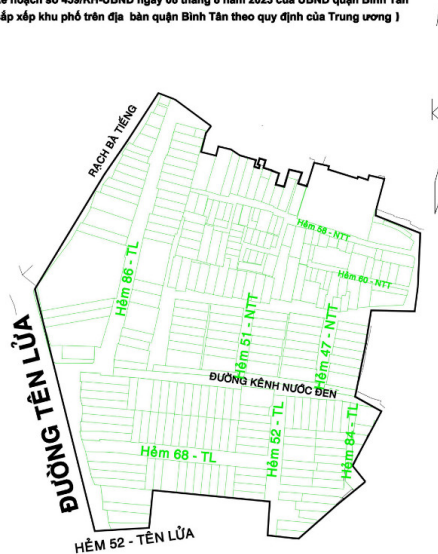

KHU PHỐ 17, PHƯỜNG AN LẠC A

Số hộ: **543 hộ gia đình.**

Số nhân khẩu: **1.610 nhân khẩu.**

Diện tích: **3,172 ha**

Mô tả: Nhà số 100 đường Tên Lửa – Theo hướng bắc dọc theo rạch Bà Tiếng – Nhà số 07 đường số 16 – Theo ranh tường chùa Huệ Nghiêm – nhà số 62 đường Vành Đai Trong – Nhà 110 Đỗ Năng Tế - Số 86/48A – Nhà 86/46 – Nhà số 58/28 – Dọc theo hẻm 58 đến số nhà 58A Nguyễn Trọng Trí – Ngã ba Nguyễn Trọng Trí (Nhà số 43A) dọc theo hướng nam – Nhà số 43H – Nhà 84/48 Nguyễn Trọng Trí – Nhà số 84/48D – Nhà 52/24C – Theo hướng tây đến nhà 52/20 Tên Lửa – Dọc hẻm 68 theo hướng bắc đến nhà 68/24C – Theo hướng tây đến nhà số 68/4 Tên Lửa – Theo hướng nam đến nhà 54 Tên Lửa – Ra đường Tên Lửa – Nhà số 100 đường Tên Lửa.

HỆ THỐNG CHÍNH TRỊ KHU PHỐ 17

- Bí thư Chi bộ: **Trần Thị Nhiều** - 090.802.6670
- Trưởng khu phố: **Châu Văn Ngoan** - 0988.667.745
- Trưởng Ban Công tác MT: **Nguyễn Đình Nguyệt**
- Bí thư chi đoàn: **Lâm Thị Thùy Linh** - 0909580490
- Chi hội trưởng phụ nữ: **Đặng Thị Diễm Thúy** - 0938572496
- CSKV: **Hồ Chí Thanh** - 0909510545

KHU PHỐ 17

BẢN ĐỒ RANH GIỚI KHU PHỐ 17 SAU KHI SẮP XẾP

Trụ sở Khu phố: số 02 Nguyễn Trọng Trí, phường An Lạc A, quận Bình Tân.