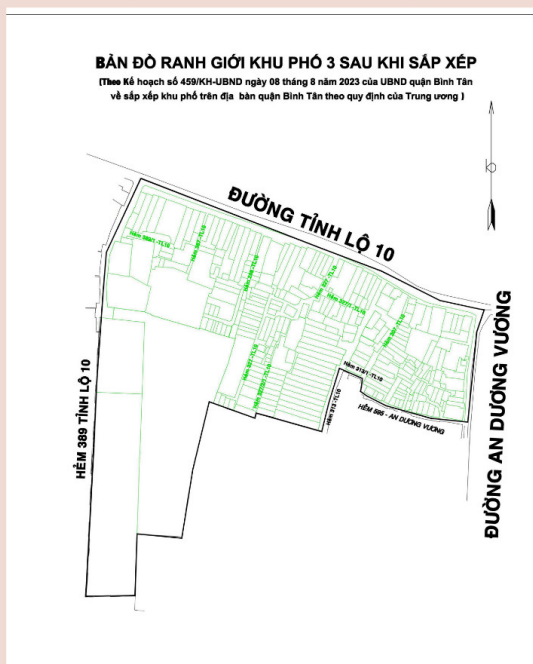

KHU PHỐ 3, PHƯỜNG AN LẠC A

Số hộ: **626** hộ gia đình.

Số nhân khẩu: **1.662** nhân khẩu.

Diện tích: **4,720 ha**

Mô tả: Đầu hẻm 389 đường Tỉnh Lộ 10 (di chuyển về hướng đông) - Đường Tỉnh Lộ 10 - đến đường An Dương Vương (đoạn ngã tư Da Sà) - theo hướng nam đến đầu hẻm 595 đường An Dương Vương - đến ngã ba hẻm 307 Tỉnh Lộ 10 (điểm nhà số 307/33) - ra hẻm 313 (điểm số nhà 313/13) - theo hướng nam đến nhà 313/40 - đến Hẻm 327 (điểm số nhà 327/21/17) - đến Nhà 327/42C - Theo ranh tường công ty Hồng Quý (số 389/11) - theo ranh tường trường Tiểu học Bùi Hữu Nghĩa - ra hẻm 389, theo hướng bắc ra Tỉnh Lộ 10.

HỆ THỐNG CHÍNH TRỊ KHU PHỐ 3

- Bí thư Chi bộ: **Nguyễn Thị Thanh Thúy** - 093.960.6083
- Trưởng khu phố: **Nguyễn Trọng Hiếu**
- Trưởng Ban Công tác MT: **Huỳnh Thị Bé Gái**
- Bí thư chi đoàn: **Lê Ngọc Nhã** - 0344945755
- Chi hội trưởng phụ nữ: **Phạm Thị Nga** - 0365928481
- CSKV: **Nguyễn Văn Trọng** - 0906301213

KHU PHỐ 3

Trụ sở Khu phố: số 389/3 Tỉnh Lộ 10, phường An Lạc A, quận Bình Tân