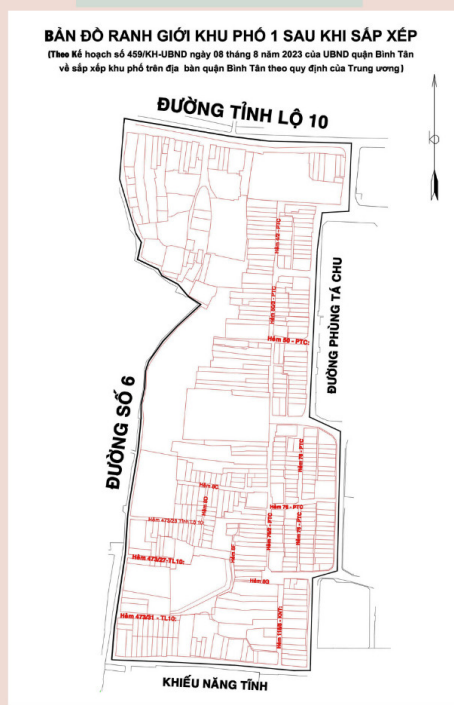

KHU PHỐ 1, PHƯỜNG AN LẠC A

Số hộ: **581** hộ gia đình.

Số nhân khẩu: **2.904** nhân khẩu.

Diện tích: **6,41** ha

Mô tả: Từ đường số 6 (Đoạn ngã ba đường số 6 - đường Khiếu Năng Tĩnh di chuyển về hướng bắc) – đến đường Tỉnh Lộ 10 – đến đầu đường Phùng Tá Chu – đến góc đường Khiếu Năng Tĩnh (điểm số nhà 144 Phùng Tá Chu) – theo hướng tây ra đến Đường số 6.

KHU PHỐ 1

Trụ sở Khu phố: số 160D, đường số 21E, phường An Lạc A, quận Bình Tân

KHU PHỐ 2, PHƯỜNG AN LẠC A

KHU PHỐ 2

BẢN ĐỒ RANH GIỚI KHU PHỐ 2 SAU KHI SẮP XẾP
(Theo Kế hoạch số 459/KH-UBND ngày 08 tháng 8 năm 2023 của UBND quận Bình Tân về sắp xếp khu phố trên địa bàn quận Bình Tân theo quy định của Trung ương)

Trụ sở Khu phố: số 51 Phùng Tá Chu, phường An Lạc A, quận Bình Tân

Số hộ: **606** hộ gia đình.

Số nhân khẩu: **2.062** nhân khẩu.

Diện tích: **4 ha**

Mô tả: Từ đường Tỉnh Lộ 10 (đoạn Đầu đường Phùng Tá Chu di chuyển về hướng đông) – Hẻm 389 đường Tỉnh Lộ 10 – Trường Tiểu học Bùi Hữu Nghĩa – Điểm nhà số 93/48 đường Phùng Tá Chu – di chuyển theo hướng tây ra Hẻm 93 đường Phùng Tá Chu – ra Đường Phùng Tá Chu (đoạn trước cổng trường Tiểu học An Lạc 2).

KHU PHỐ 3

Trụ sở Khu phố: số 389/3 Tỉnh Lộ 10, phường An Lạc A, quận Bình Tân

KHU PHỐ 4, PHƯỜNG AN LẠC A

KHU PHỐ 4

 **Trụ sở Khu phố:** số 389/5, đường Tỉnh Lộ 10, phường An Lạc A, quận Bình Tân

Số hộ: **683** hộ gia đình.