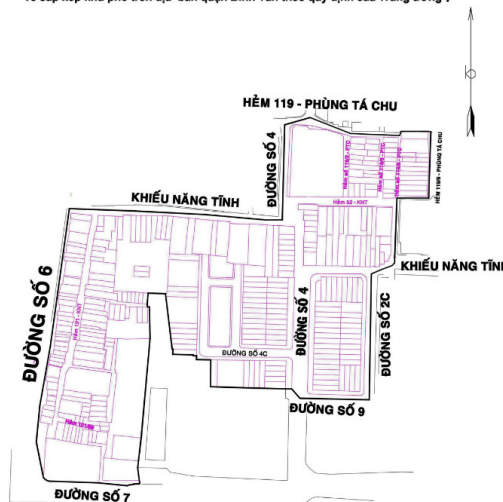

KHU PHỐ 1

Trụ sở Khu phố: số 160D, đường số 21E, phường An Lạc A, quận Bình Tân

KHU PHỐ 2, PHƯỜNG AN LẠC A

KHU PHỐ 2

BẢN ĐỒ RANH GIỚI KHU PHỐ 2 SAU KHI SẮP XẾP
(Theo Kế hoạch số 459/KH-UBND ngày 08 tháng 8 năm 2023 của UBND quận Bình Tân về sắp xếp khu phố trên địa bàn quận Bình Tân theo quy định của Trung ương)

KHU PHỐ 5, PHƯỜNG AN LẠC A

Số hộ: **542** hộ gia đình.

Số nhân khẩu: **1.694** nhân khẩu.

Diện tích: **4,628 ha**

Mô tả: Ngã ba đường Khiếu Năng Tĩnh, đường số 6 (di chuyển về hướng đông) – Đến ngã ba giao với đường Phùng Tá Chu – theo hướng bắc ranh tường trường Tiểu học An Lạc 2 – Theo hướng đông đến nhà số 119/8 Phùng Tá Chu – Theo hướng nam đến sau lưng nhà 119/BP – Theo hướng nam dọc hẻm 80 Khiếu Năng Tĩnh đến đường Khiếu Năng Tĩnh (điểm nhà 82 Khiếu Năng Tĩnh) – Đường Khiếu Năng Tĩnh – Theo hướng nam dọc đường số 2C – Đến Ngã ba giao đường 9B – Theo hướng tây ra đường số 4 – theo hướng nam ra ngã tư đường số 4, đường số 7 – theo hướng tây đến ngã tư đường số 7, đường số 6 – theo hướng bắc kết thúc tại ngã ba đường số 6, đường Khiếu Năng Tĩnh.

KHU PHỐ 5

BẢN ĐỒ RANH GIỚI KHU PHỐ 5 SAU KHI SẮP XẾP

(Theo Kế hoạch số 459/KH-UBND ngày 08 tháng 8 năm 2023 của UBND quận Bình Tân về sắp xếp khu phố trên địa bàn quận Bình Tân theo quy định của Trung ương)

Trụ sở Khu phố: số 1A, đường số 5, phường An Lạc A, quận Bình Tân.

KHU PHỐ 6, PHƯỜNG AN LẠC A

Số hộ: **541 hộ gia đình.**

Số nhân khẩu: **1.560 nhân khẩu.**

Diện tích: **6,070 ha**

Mô tả: Ngã ba Khiếu Năng Tĩnh, An Dương Vương – Theo hướng tây đến ngã ba giao với đường số 2C – Theo hướng nam đến ngã tư giao với đường số 9B – theo hướng tây đến ngã ba giao với đường số 4 – Theo hướng nam đến ngã 4 giao với đường số 7 – theo hướng đông đến ngã 3 giao với đường An Dương Vương – theo hướng bắc kết thúc tại ngã 3 giao với đường Khiếu Năng Tĩnh.