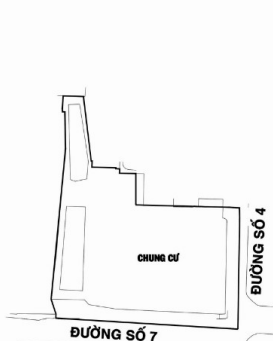

KHU PHỐ 6

BẢN ĐỒ RANH GIỚI KHU PHỐ 6 SAU KHI SẮP XẾP

(Theo Kế hoạch số 459/KH-UBND ngày 08 tháng 8 năm 2023 của UBND quận Bình Tân về sắp xếp khu phố trên địa bàn quận Bình Tân theo quy định của Trung ương)

Trụ sở Khu phố: số 1A đường số 5, phường An Lạc A, quận Bình Tân

KHU PHỐ 7, PHƯỜNG AN LẠC A

KHU PHỐ 7

BẢN ĐỒ RANH GIỚI KHU PHỐ 7 SAU KHI SẮP XẾP

(Theo Kế hoạch số 459/KH-UBND ngày 08 tháng 8 năm 2023 của UBND quận Bình Tân về sắp xếp khu phố trên địa bàn quận Bình Tân theo quy định của Trung ương)